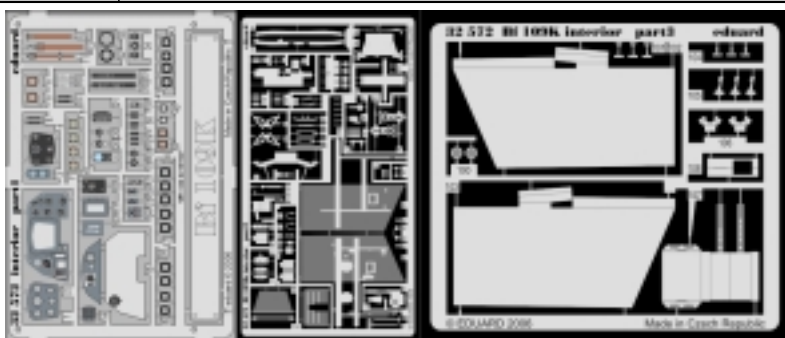

Bf 109K interior

eduard

32 572

1/32 scale detail set for HASEGAWA • sada detailů pro model HASEGAWA 1/32

film

- APPLY EXPRESS MASK AND PAINT BEFORE GLUING
POUŽIT EXPRESS MASK NABARVIT PŘED SLEPENÍM
- SYMMETRICAL ASSEMBLY
SYMETRICKÁ MONTÁŽ
- REMOVE
ODSTRANIT
- GRIND
OBROUSIT
- DRILL HOLE
VRTAT OTVOR
- BEND
OHNOUT
- OPTION
VOLBA
- REPLACE
NAHRADIT