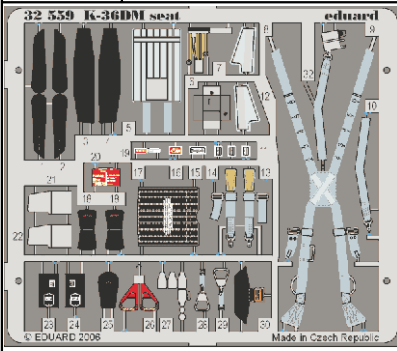

# MiG-29 Fulcrum K-36DM seat

eduard

32 559

1/35 scale detail set for Trumpeter kit 35 248 • sada detailů pro model 1/35 Trumpeter 35 248

- APPLY EXPRESS MASK AND PAINT BEFORE GLUING  
POUŽIT EXPRESS MASK NABARVIT PŘED SLEPENÍM
- SYMMETRICAL ASSEMBLY  
SYMETRICKÁ MONTÁŽ
- REMOVE  
ODSTRANIT
- GRIND  
OBROUSIT
- DRILL HOLE  
VRTAT OTVOR
- BEND  
OHNOUT
- OPTION  
VOLBA
- REPLACE  
NAHRADIT

ORIGINAL KIT PARTS  
PŮVODNÍ DÍLY STAVEBNICE

PHOTO-ETCHED PARTS  
LEPTANÉ DÍLY

PARTS TO BE REMOVED  
DÍLY K ODSTRANĚNÍ

FILL  
TMELIT