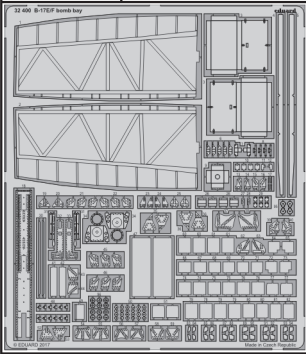

B-17E/F bomb bay

eduard

32 400

detail set for 1/32 HKM No. 01E04a kit • sada detailů pro stavebnici 1/32 HKM No. 01E04a

- ★ APPLY EXPRESS MASK AND PAINT BEFORE GLUING
POUŽIT EXPRESS MASK NABARVIT PŘED SLEPENÍM
- ☉ SYMMETRICAL ASSEMBLY
SYMETRICKÁ MONTÁŽ
- REMOVE
ODSTRANIT
- ▨ GRIND
OBROUSIT
- ⊘ DRILL HOLE
VRTAT OTVOR
- 1 COLORED ETCHED PARTS
LEPTANÉ BAREVNÉ DÍLY
- 1 ETCHED PARTS
LEPTANÉ NEBAREVNÉ DÍLY
- 1 ORIGINAL KIT PARTS
PŮVODNÍ DÍLY STAVEBNICE
- ↪ BEND
OHNOUT
- ? OPTION
VOLBA
- Ⓜ REPLACE
NAHRADIT

ORIGINAL KIT PARTS
PŮVODNÍ DÍLY STAVEBNICE
 PHOTO-ETCHED PARTS
LEPTANÉ DÍLY
 PARTS TO BE REMOVED
DÍLY K ODSTRANĚNÍ
 FILL
TMELIT

Related products: 32 899 B-17E/F bomb rack