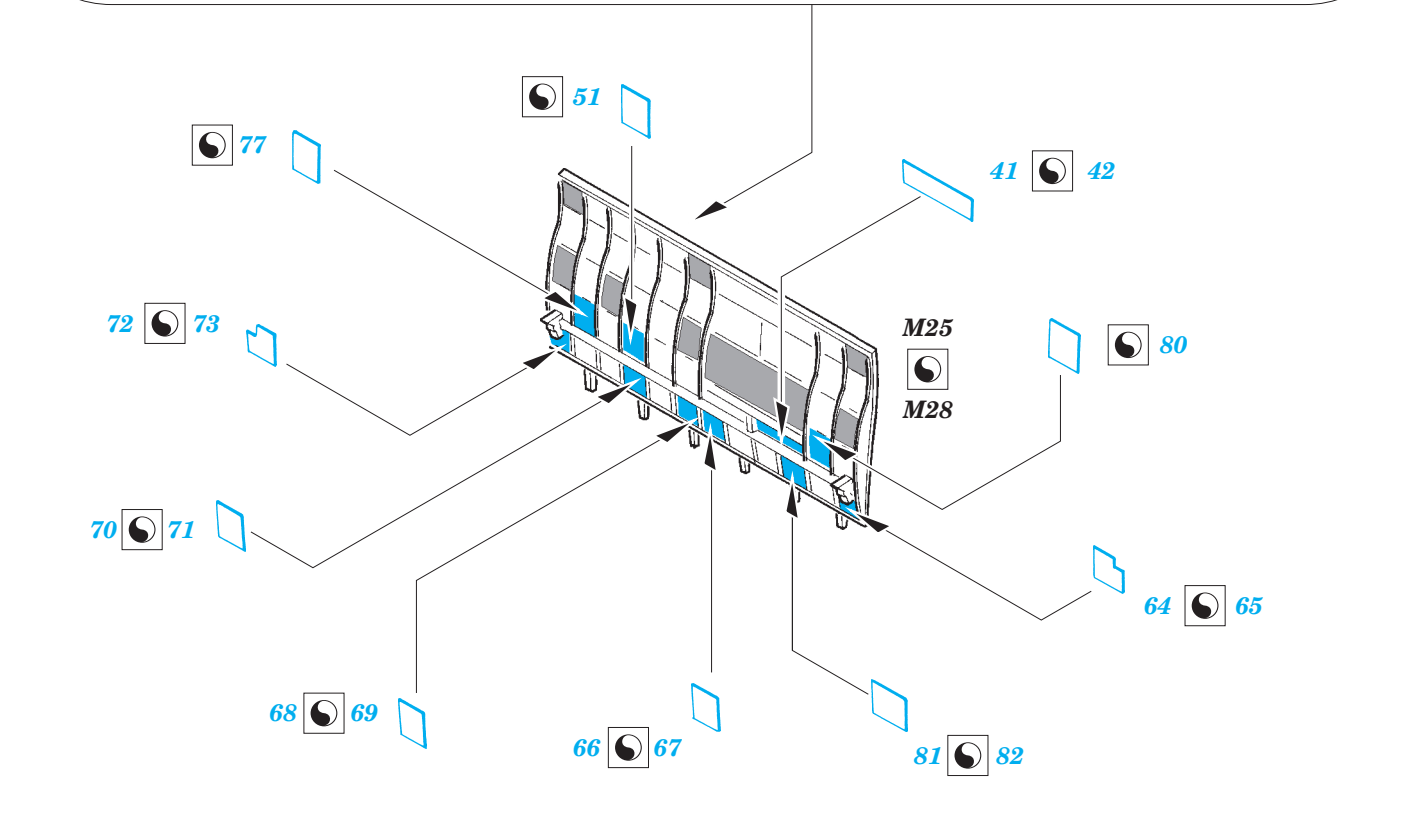

B-17E/F bomb bay

eduard

32 400

detail set for 1/32 HKM No. 01E04a kit • sada detailů pro stavebnici 1/32 HKM No. 01E04a

- ★ APPLY EXPRESS MASK AND PAINT BEFORE GLUING
POUŽIT EXPRESS MASK NABARVIT PŘED SLEPENÍM
- ☉ SYMMETRICAL ASSEMBLY
SYMETRICKÁ MONTÁŽ
- REMOVE
ODSTRANIT
- ▨ GRIND
OBROUSIT
- ⊘ DRILL HOLE
VRTAT OTVOR
- 1 COLORED ETCHED PARTS
LEPTANÉ BAREVNÉ DÍLY
- 1 ETCHED PARTS
LEPTANÉ NEBAREVNÉ DÍLY
- 1 ORIGINAL KIT PARTS
PŮVODNÍ DÍLY STAVEBNICE
- ↪ BEND
OHNOUT
- ? OPTION
VOLBA
- Ⓜ REPLACE
NAHRADIT

ORIGINAL KIT PARTS
PŮVODNÍ DÍLY STAVEBNICE
 PHOTO-ETCHED PARTS
LEPTANÉ DÍLY
 PARTS TO BE REMOVED
DÍLY K ODSTRANĚNÍ
 FILL
TMELIT

Related products: 32 899 B-17E/F bomb rack