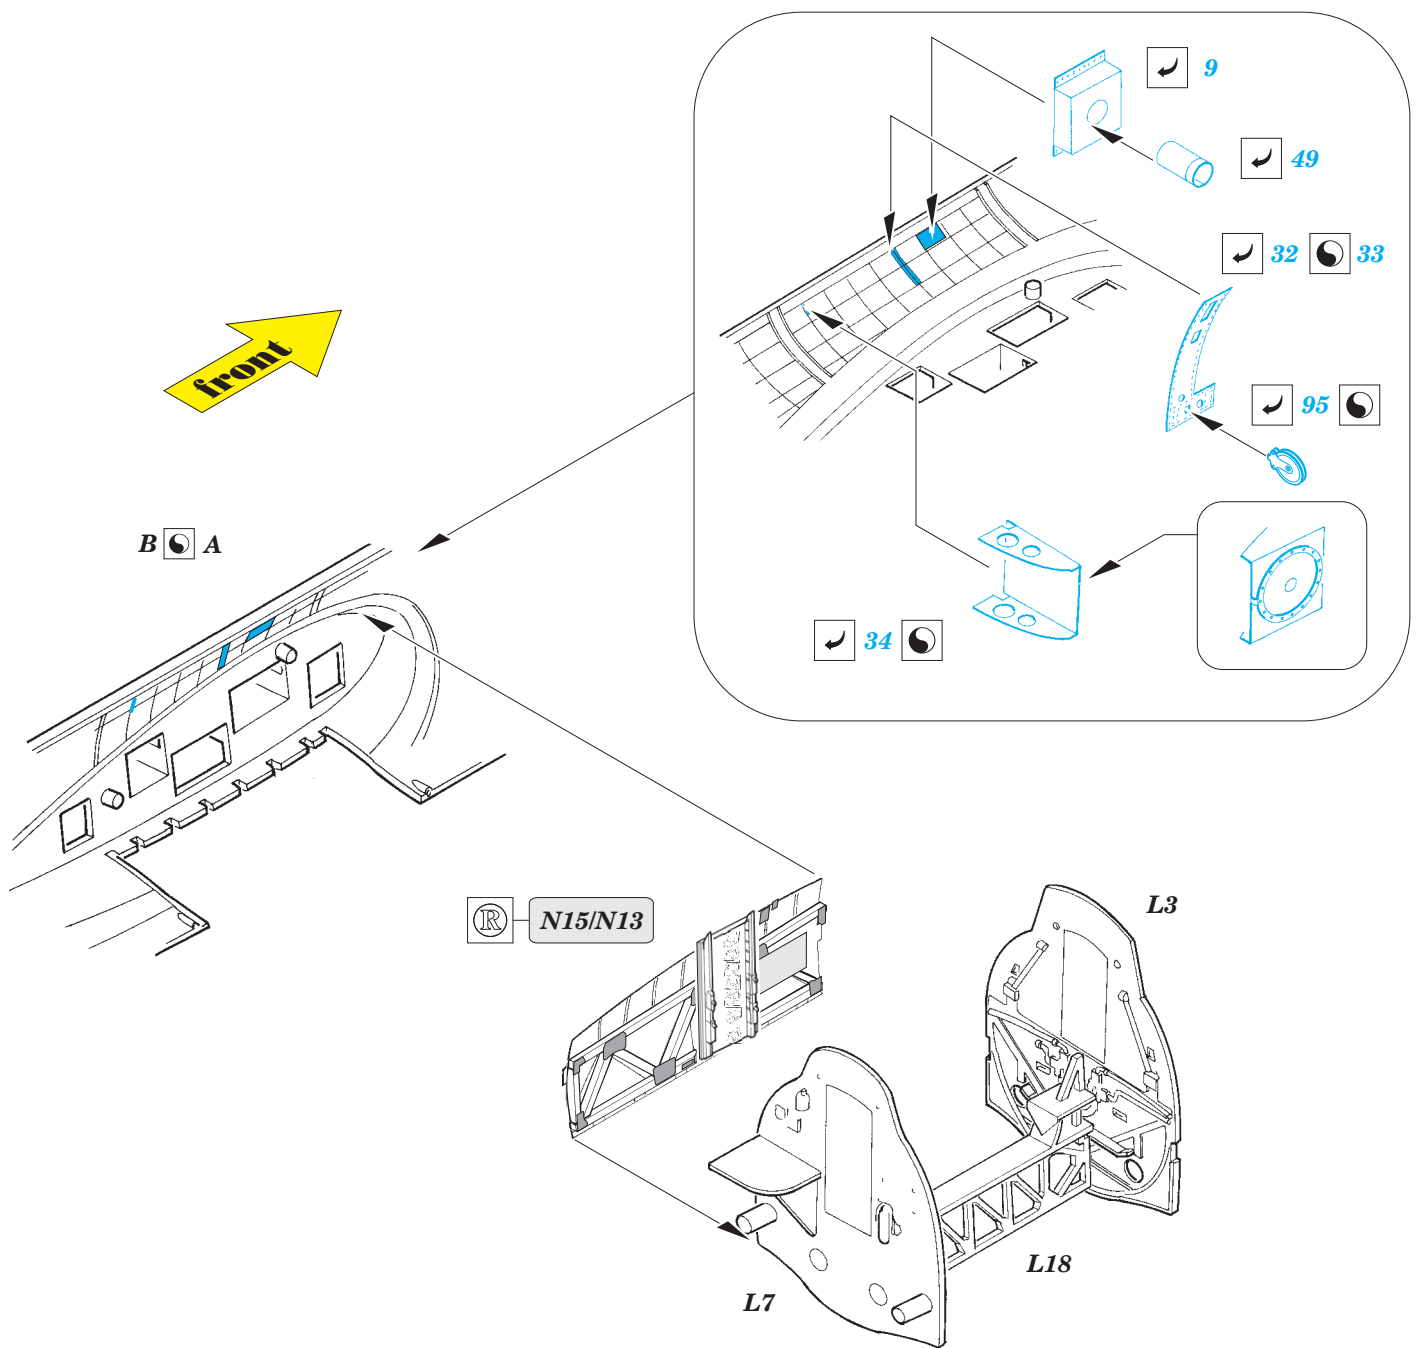

B-17E/F bomb bay

eduard

32 400

detail set for 1/32 HKM No. 01E04a kit • sada detailů pro stavebnici 1/32 HKM No. 01E04a

- ★ APPLY EXPRESS MASK AND PAINT BEFORE GLUING
POUŽIT EXPRESS MASK NABARVIT PŘED SLEPENÍM
- ☉ SYMMETRICAL ASSEMBLY
SYMETRICKÁ MONTÁŽ
- REMOVE
ODSTRANIT
- ▨ GRIND
OBROUSIT
- ⊘ DRILL HOLE
VRTAT OTVOR
- 1 COLORED ETCHED PARTS
LEPTANÉ BAREVNÉ DÍLY
- 1 ETCHED PARTS
LEPTANÉ NEBAREVNÉ DÍLY
- 1 ORIGINAL KIT PARTS
PŮVODNÍ DÍLY STAVEBNICE
- ↪ BEND
OHNOUT
- ? OPTION
VOLBA
- Ⓜ REPLACE
NAHRADIT

ORIGINAL KIT PARTS
PŮVODNÍ DÍLY STAVEBNICE
 PHOTO-ETCHED PARTS
LEPTANÉ DÍLY
 PARTS TO BE REMOVED
DÍLY K ODSTRANĚNÍ
 FILL
TMELIT

Related products: 32 899 B-17E/F bomb rack