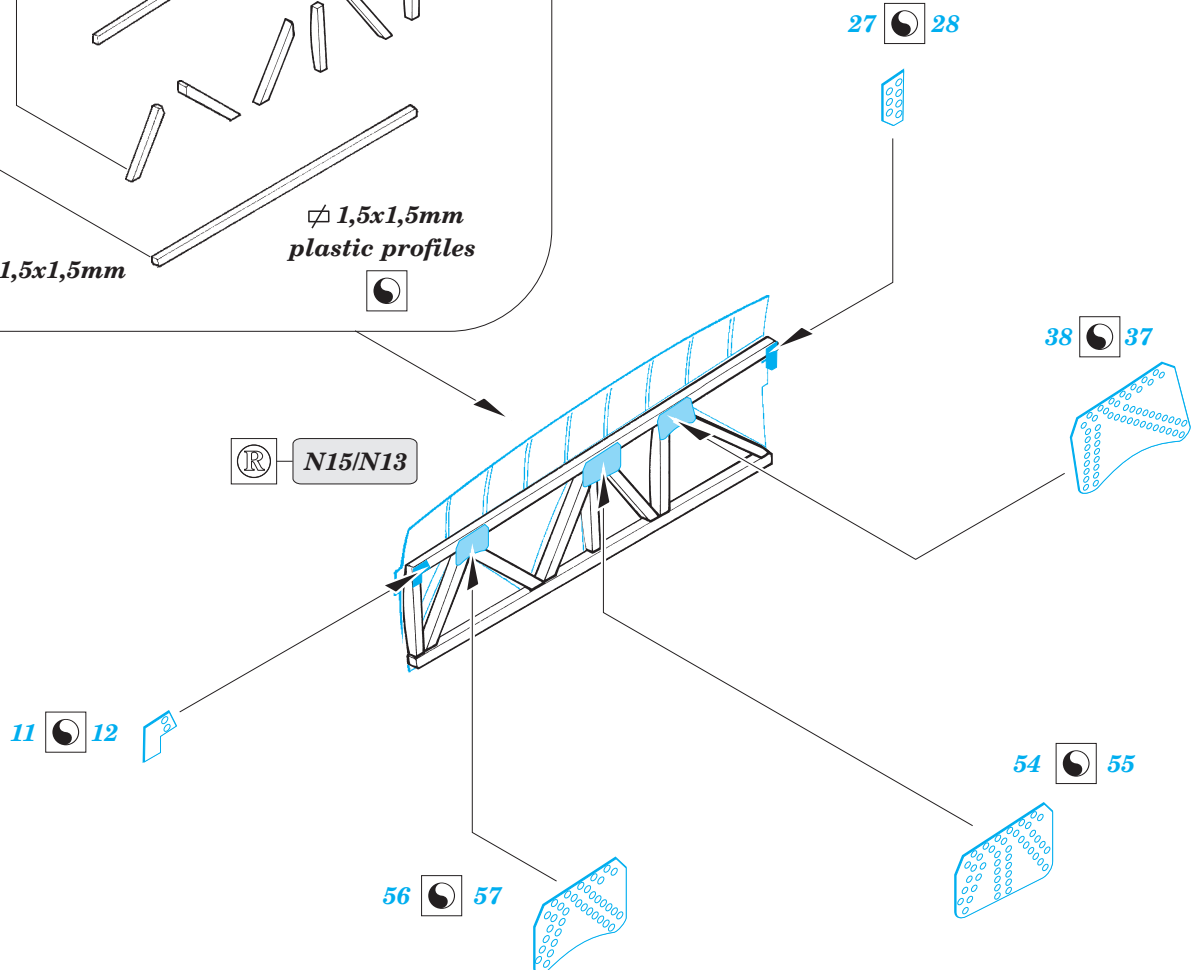

B-17E/F bomb bay

eduard

32 400

detail set for 1/32 HKM No. 01E04a kit • sada detailů pro stavebnici 1/32 HKM No. 01E04a

- ★ APPLY EXPRESS MASK AND PAINT BEFORE GLUING
POUŽIT EXPRESS MASK NABARVIT PŘED SLEPENÍM
- ☉ SYMMETRICAL ASSEMBLY
SYMETRICKÁ MONTÁŽ
- REMOVE
ODSTRANIT
- ▨ GRIND
OBROUSIT
- ⊘ DRILL HOLE
VRTAT OTVOR
- 1 COLORED ETCHED PARTS
LEPTANÉ BAREVNÉ DÍLY
- 1 ETCHED PARTS
LEPTANÉ NEBAREVNÉ DÍLY
- 1 ORIGINAL KIT PARTS
PŮVODNÍ DÍLY STAVEBNICE
- ↪ BEND
OHNOUT
- ? OPTION
VOLBA
- Ⓜ REPLACE
NAHRADIT

ORIGINAL KIT PARTS
PŮVODNÍ DÍLY STAVEBNICE
 PHOTO-ETCHED PARTS
LEPTANÉ DÍLY
 PARTS TO BE REMOVED
DÍLY K ODSTRANĚNÍ
 FILL
TMELIT

Related products: 32 899 B-17E/F bomb rack