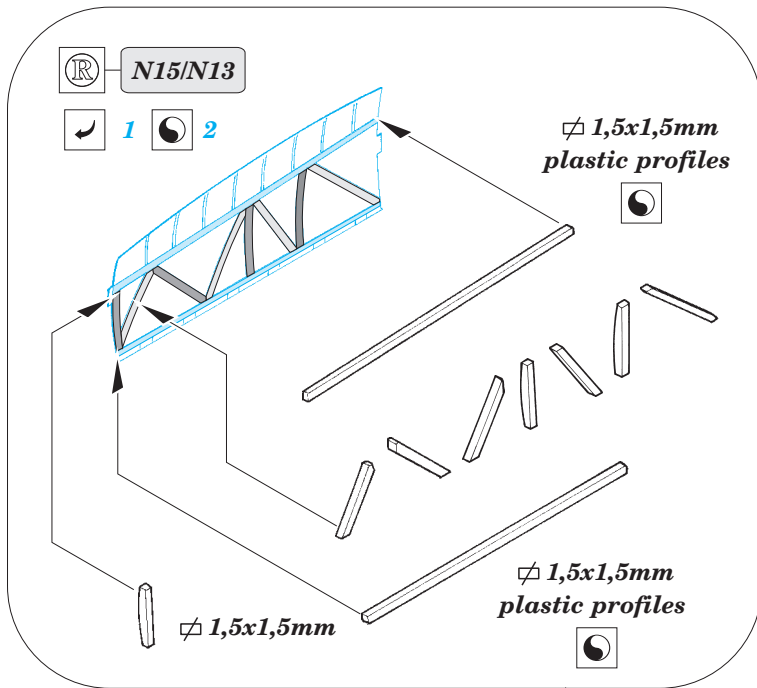

B-17E/F bomb bay

eduard

32 400

detail set for 1/32 HKM No. 01E04a kit • sada detailů pro stavebnici 1/32 HKM No. 01E04a

- ★ APPLY EXPRESS MASK AND PAINT BEFORE GLUING
POUŽIT EXPRESS MASK NABARVIT PŘED SLEPENÍM
- ☉ SYMMETRICAL ASSEMBLY
SYMETRICKÁ MONTÁŽ
- REMOVE
ODSTRANIT
- ▨ GRIND
OBROUSIT
- ⊘ DRILL HOLE
VRTAT OTVOR
- 1 COLORED ETCHED PARTS
LEPTANÉ BAREVNÉ DÍLY
- 1 ETCHED PARTS
LEPTANÉ NEBAREVNÉ DÍLY
- 1 ORIGINAL KIT PARTS
PŮVODNÍ DÍLY STAVEBNICE
- ↪ BEND
OHNOUT
- ? OPTION
VOLBA
- Ⓜ REPLACE
NAHRADIT

ORIGINAL KIT PARTS
PŮVODNÍ DÍLY STAVEBNICE
 PHOTO-ETCHED PARTS
LEPTANÉ DÍLY
 PARTS TO BE REMOVED
DÍLY K ODSTRANĚNÍ
 FILL
TMELIT

Related products: 32 899 B-17E/F bomb rack