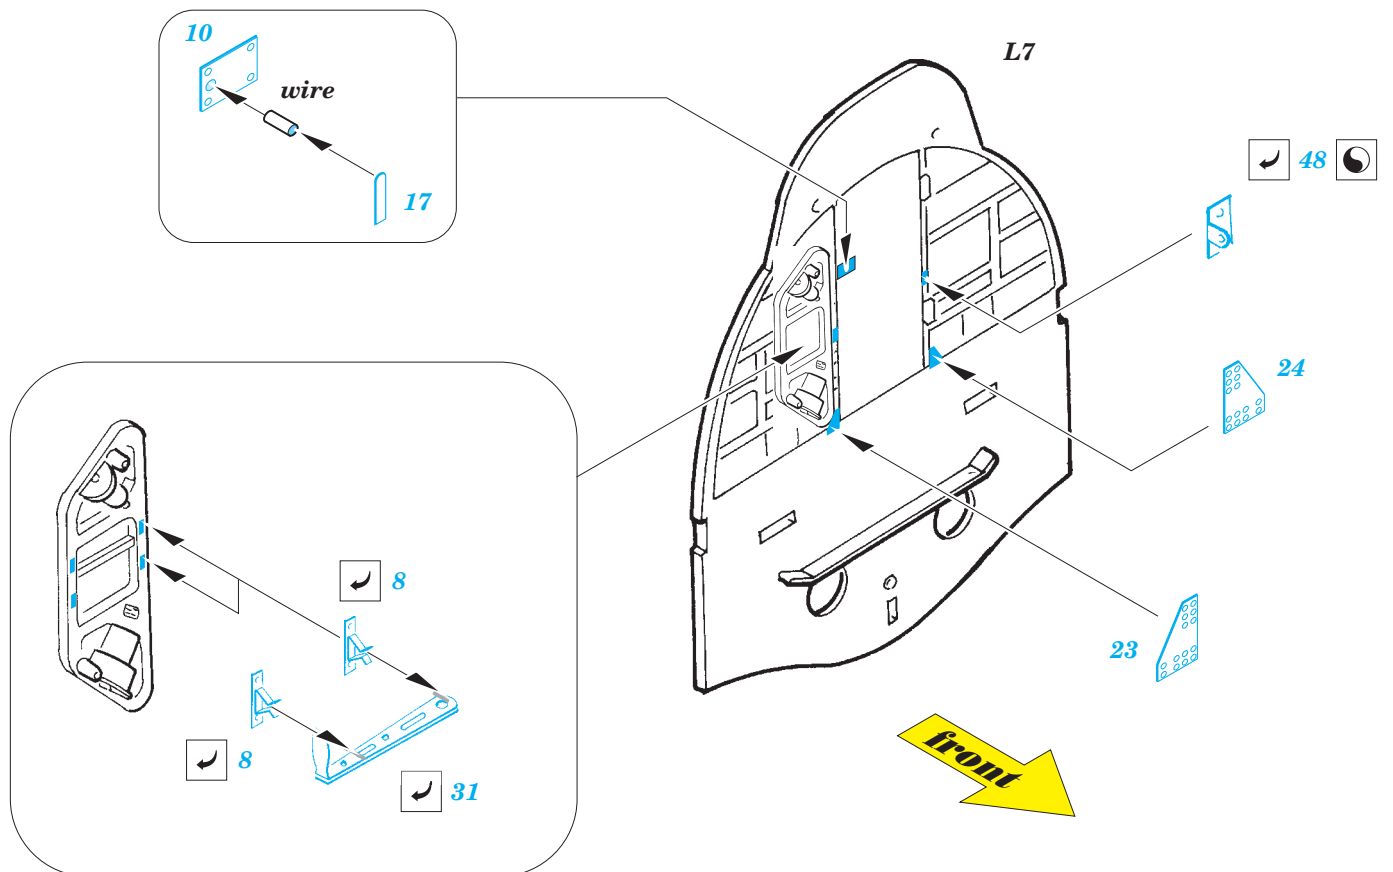

B-17E/F bomb bay

eduard

32 400

detail set for 1/32 HKM No. 01E04a kit • sada detailů pro stavebnici 1/32 HKM No. 01E04a

- ★ APPLY EXPRESS MASK AND PAINT BEFORE GLUING
POUŽIT EXPRESS MASK NABARVIT PŘED SLEPENÍM
- ☉ SYMMETRICAL ASSEMBLY
SYMETRICKÁ MONTÁŽ
- REMOVE
ODSTRANIT
- ▨ GRIND
OBROUSIT
- ⊘ DRILL HOLE
VRTAT OTVOR
- 1 COLORED ETCHED PARTS
LEPTANÉ BAREVNÉ DÍLY
- 1 ETCHED PARTS
LEPTANÉ NEBAREVNÉ DÍLY
- 1 ORIGINAL KIT PARTS
PŮVODNÍ DÍLY STAVEBNICE
- ↪ BEND
OHNOUT
- ? OPTION
VOLBA
- Ⓜ REPLACE
NAHRADIT

ORIGINAL KIT PARTS
PŮVODNÍ DÍLY STAVEBNICE
 PHOTO-ETCHED PARTS
LEPTANÉ DÍLY
 PARTS TO BE REMOVED
DÍLY K ODSTRANĚNÍ
 FILL
TMELIT

Related products: 32 899 B-17E/F bomb rack