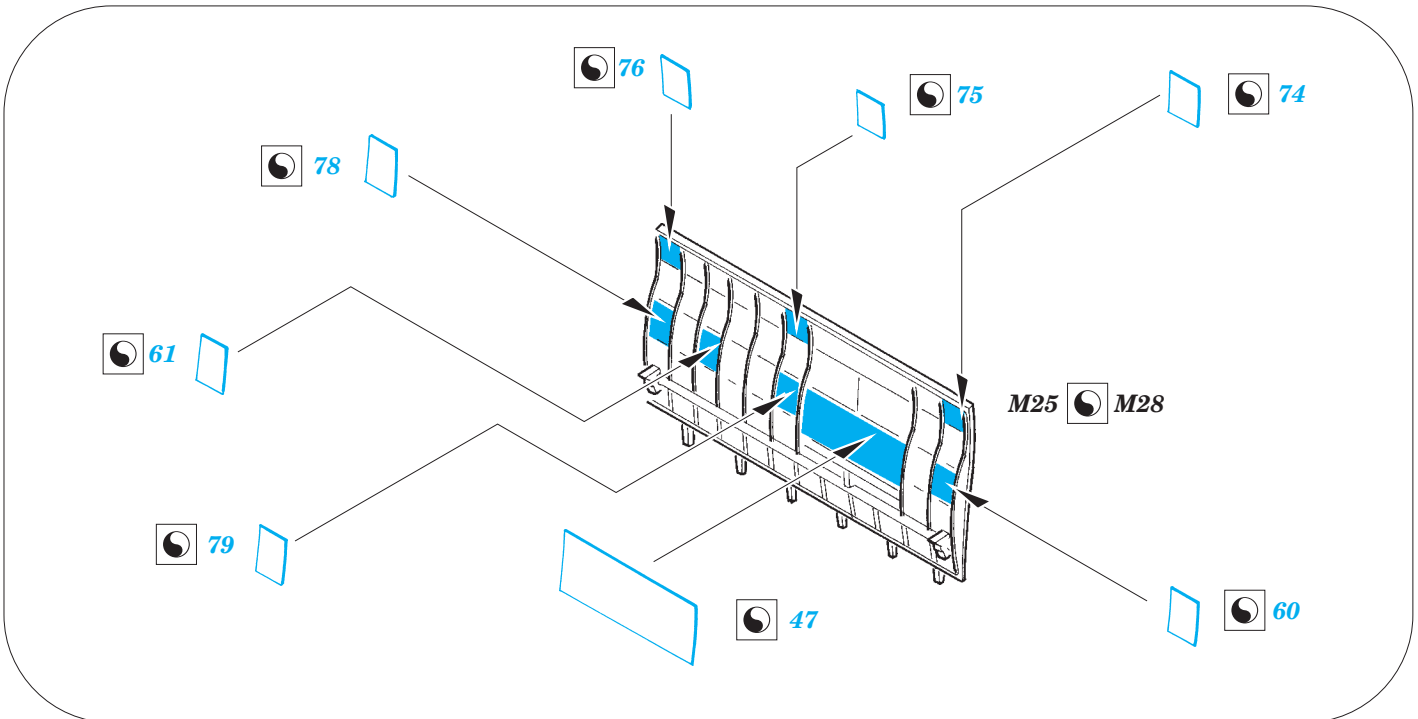

B-17E/F bomb bay

eduard

32 400

detail set for 1/32 HKM No. 01E04a kit • sada detailů pro stavebnici 1/32 HKM No. 01E04a

- ★ APPLY EXPRESS MASK AND PAINT BEFORE GLUING
POUŽIT EXPRESS MASK NABARVIT PŘED SLEPENÍM
- ☉ SYMMETRICAL ASSEMBLY
SYMETRICKÁ MONTÁŽ
- REMOVE
ODSTRANIT
- ▨ GRIND
OBROUSIT
- ⊘ DRILL HOLE
VRTAT OTVOR
- 1 COLORED ETCHED PARTS
LEPTANÉ BAREVNÉ DÍLY
- 1 ETCHED PARTS
LEPTANÉ NEBAREVNÉ DÍLY
- 1 ORIGINAL KIT PARTS
PŮVODNÍ DÍLY STAVEBNICE
- ↪ BEND
OHNOUT
- ? OPTION
VOLBA
- Ⓜ REPLACE
NAHRADIT

ORIGINAL KIT PARTS
PŮVODNÍ DÍLY STAVEBNICE
 PHOTO-ETCHED PARTS
LEPTANÉ DÍLY
 PARTS TO BE REMOVED
DÍLY K ODSTRANĚNÍ
 FILL
TMELIT

Related products: 32 899 B-17E/F bomb rack