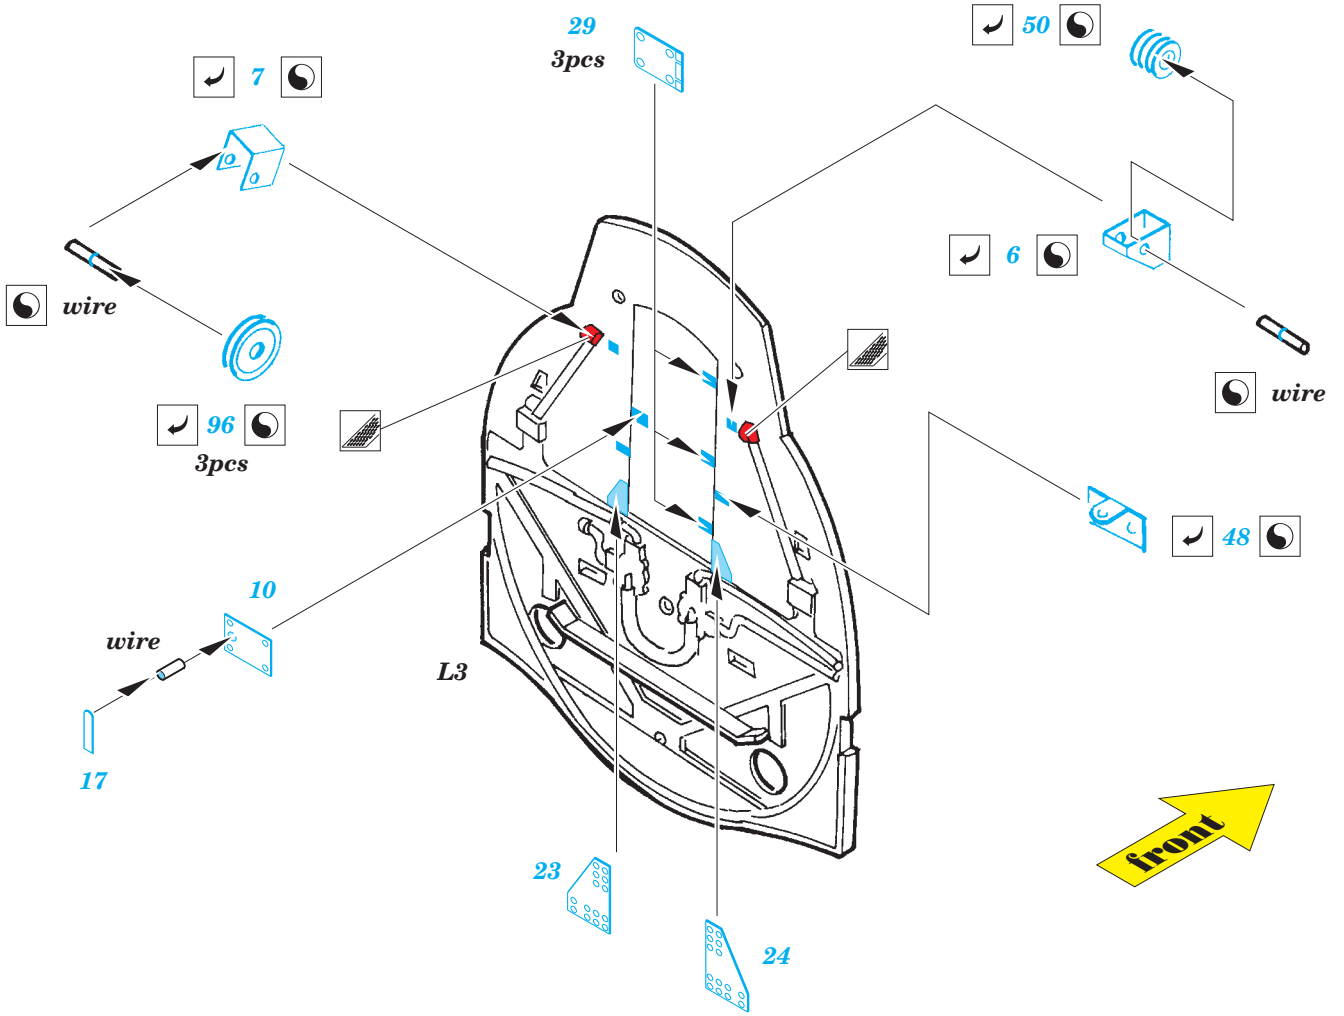

B-17E/F bomb bay

eduard

32 400

detail set for 1/32 HKM No. 01E04a kit • sada detailů pro stavebnici 1/32 HKM No. 01E04a

- ★ APPLY EXPRESS MASK AND PAINT BEFORE GLUING
POUŽIT EXPRESS MASK NABARVIT PŘED SLEPENÍM
- ☉ SYMMETRICAL ASSEMBLY
SYMETRICKÁ MONTÁŽ
- REMOVE
ODSTRANIT
- ▨ GRIND
OBROUSIT
- ⊘ DRILL HOLE
VRTAT OTVOR
- 1 COLORED ETCHED PARTS
LEPTANÉ BAREVNÉ DÍLY
- 1 ETCHED PARTS
LEPTANÉ NEBAREVNÉ DÍLY
- 1 ORIGINAL KIT PARTS
PŮVODNÍ DÍLY STAVEBNICE
- ↪ BEND
OHNOUT
- ? OPTION
VOLBA
- Ⓜ REPLACE
NAHRADIT

ORIGINAL KIT PARTS
PŮVODNÍ DÍLY STAVEBNICE
 PHOTO-ETCHED PARTS
LEPTANÉ DÍLY
 PARTS TO BE REMOVED
DÍLY K ODSTRANĚNÍ
 FILL
TMELIT

Related products: 32 899 B-17E/F bomb rack