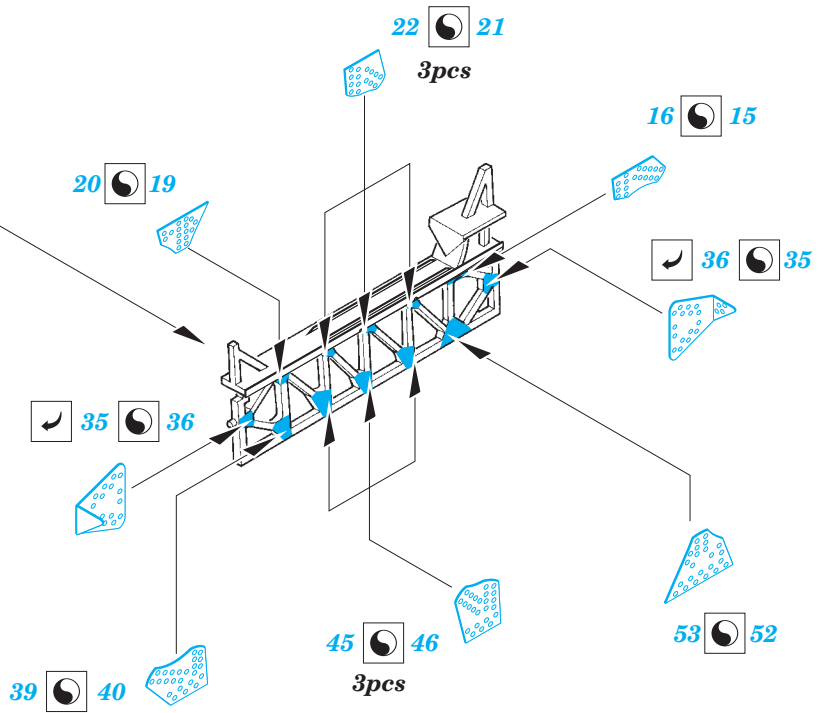

B-17E/F bomb bay

eduard

32 400

detail set for 1/32 HKM No. 01E04a kit • sada detailů pro stavebnici 1/32 HKM No. 01E04a

- ★ APPLY EXPRESS MASK AND PAINT BEFORE GLUING
POUŽIT EXPRESS MASK NABARVIT PŘED SLEPENÍM
- ☉ SYMMETRICAL ASSEMBLY
SYMETRICKÁ MONTÁŽ
- REMOVE
ODSTRANIT
- ▨ GRIND
OBROUSIT
- ⊘ DRILL HOLE
VRTAT OTVOR
- 1 COLORED ETCHED PARTS
LEPTANÉ BAREVNÉ DÍLY
- 1 ETCHED PARTS
LEPTANÉ NEBAREVNÉ DÍLY
- 1 ORIGINAL KIT PARTS
PŮVODNÍ DÍLY STAVEBNICE
- ↪ BEND
OHNOUT
- ? OPTION
VOLBA
- Ⓜ REPLACE
NAHRADIT

ORIGINAL KIT PARTS
PŮVODNÍ DÍLY STAVEBNICE
 PHOTO-ETCHED PARTS
LEPTANÉ DÍLY
 PARTS TO BE REMOVED
DÍLY K ODSTRANĚNÍ
 FILL
TMELIT

Related products: 32 899 B-17E/F bomb rack