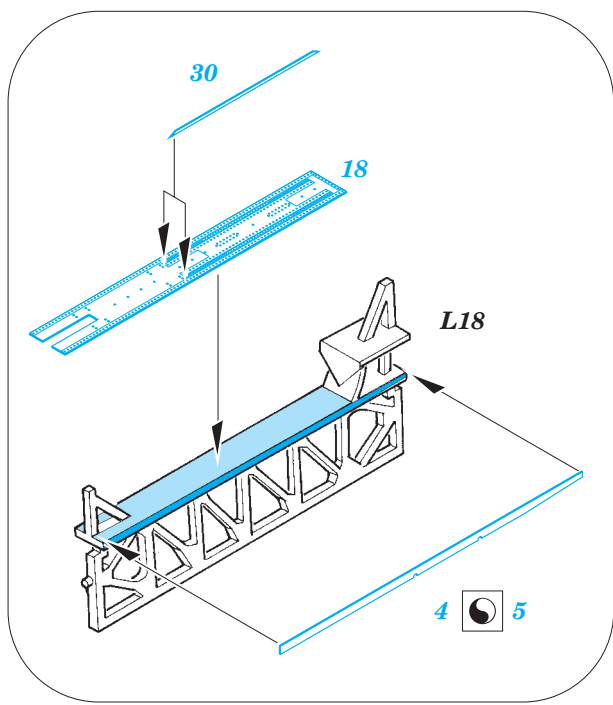

B-17E/F bomb bay

eduard

32 400

detail set for 1/32 HKM No. 01E04a kit • sada detailů pro stavebnici 1/32 HKM No. 01E04a

- ★ APPLY EXPRESS MASK AND PAINT BEFORE GLUING
POUŽIT EXPRESS MASK NABARVIT PŘED SLEPENÍM
- ☉ SYMMETRICAL ASSEMBLY
SYMETRICKÁ MONTÁŽ
- REMOVE
ODSTRANIT
- ▨ GRIND
OBROUSIT
- ⊘ DRILL HOLE
VRTAT OTVOR
- 1 COLORED ETCHED PARTS
LEPTANÉ BAREVNÉ DÍLY
- 1 ETCHED PARTS
LEPTANÉ NEBAREVNÉ DÍLY
- 1 ORIGINAL KIT PARTS
PŮVODNÍ DÍLY STAVEBNICE
- ↪ BEND
OHNOUT
- ? OPTION
VOLBA
- Ⓜ REPLACE
NAHRADIT

ORIGINAL KIT PARTS
PŮVODNÍ DÍLY STAVEBNICE
 PHOTO-ETCHED PARTS
LEPTANÉ DÍLY
 PARTS TO BE REMOVED
DÍLY K ODSTRANĚNÍ
 FILL
TMELIT

Related products: 32 899 B-17E/F bomb rack