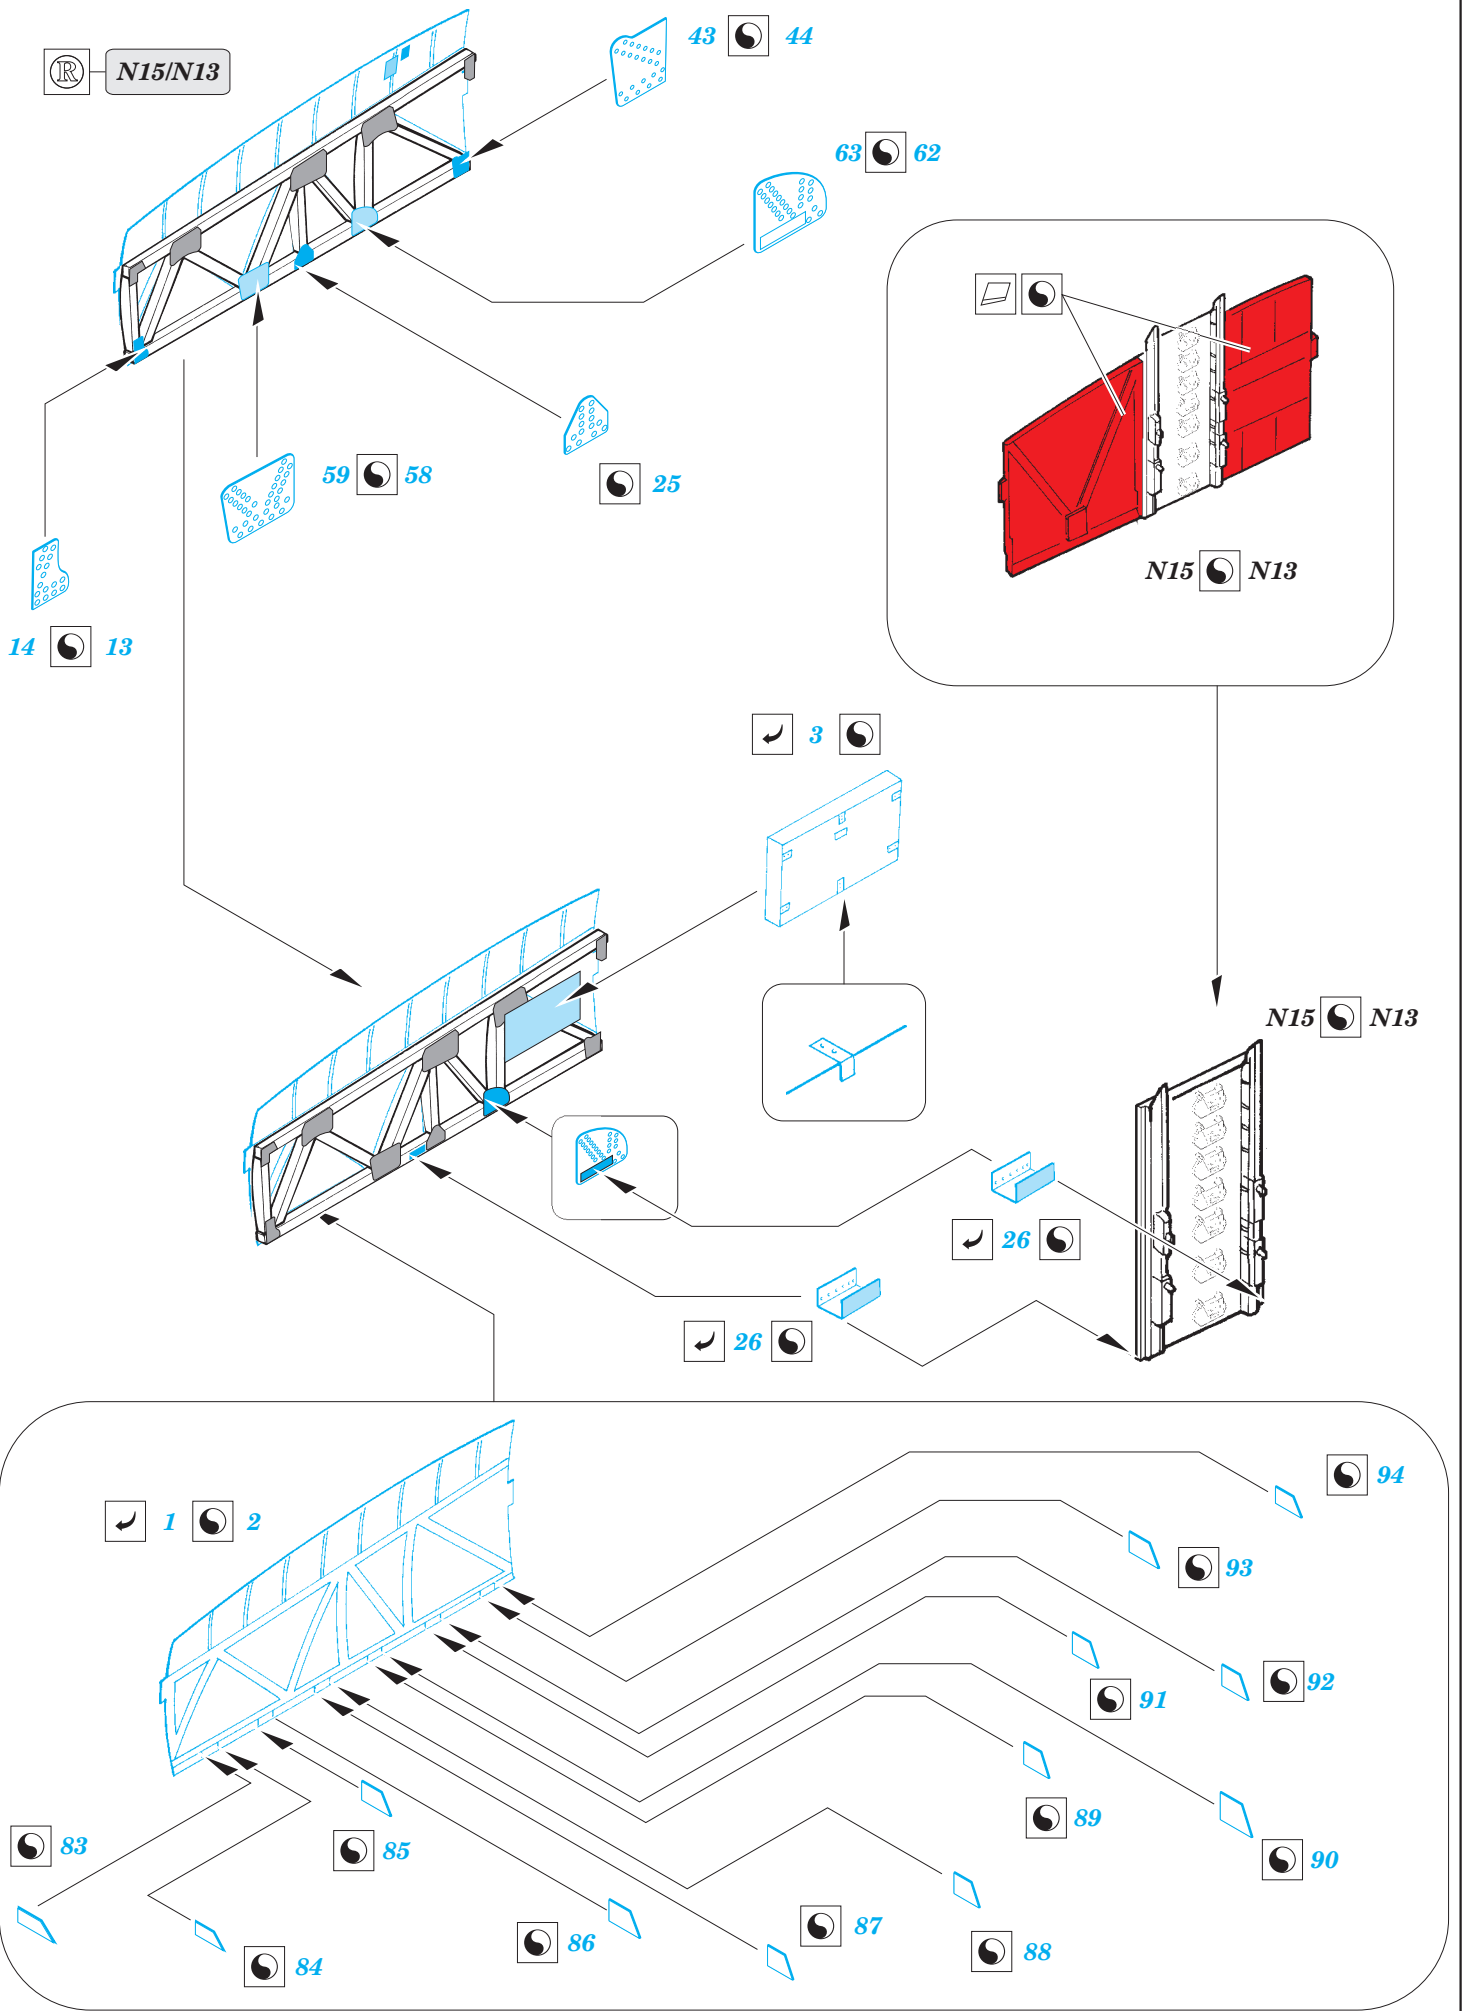

B-17E/F bomb bay

eduard

32 400

detail set for 1/32 HKM No. 01E04a kit • sada detailů pro stavebnici 1/32 HKM No. 01E04a

- ★ APPLY EXPRESS MASK AND PAINT BEFORE GLUING
POUŽIT EXPRESS MASK NABARVIT PŘED SLEPENÍM
- ☉ SYMMETRICAL ASSEMBLY
SYMETRICKÁ MONTÁŽ
- REMOVE
ODSTRANIT
- ▨ GRIND
OBROUSIT
- ⊘ DRILL HOLE
VRTAT OTVOR
- 1 COLORED ETCHED PARTS
LEPTANÉ BAREVNÉ DÍLY
- 1 ETCHED PARTS
LEPTANÉ NEBAREVNÉ DÍLY
- 1 ORIGINAL KIT PARTS
PŮVODNÍ DÍLY STAVEBNICE
- ↪ BEND
OHNOUT
- ? OPTION
VOLBA
- Ⓜ REPLACE
NAHRADIT

ORIGINAL KIT PARTS
PŮVODNÍ DÍLY STAVEBNICE
 PHOTO-ETCHED PARTS
LEPTANÉ DÍLY
 PARTS TO BE REMOVED
DÍLY K ODSTRANĚNÍ
 FILL
TMELIT

Related products: 32 899 B-17E/F bomb rack