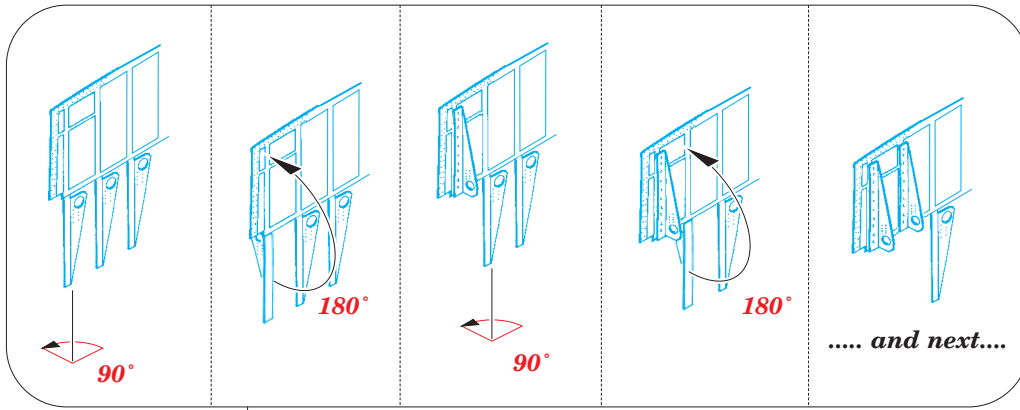

ORIGINAL KIT PARTS
PŮVODNÍ DÍLY STAVEBNICE

PHOTO-ETCHED PARTS
LEPTANÉ DÍLY

PARTS TO BE REMOVED
DÍLY K ODSTRANĚNÍ

FILL
TMELIT

A

B

B

Related products: 32 380 Tempest Mk.V