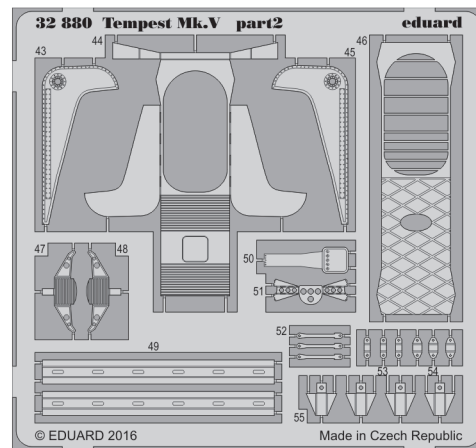

ORIGINAL KIT PARTS
PŮVODNÍ DÍLY STAVEBNICE

PHOTO-ETCHED PARTS
LEPTANÉ DÍLY

PARTS TO BE REMOVED
DÍLY K ODSTRANĚNÍ

FILL
TMELIT

A

B

B

Related products: 32 380 Tempest Mk.V