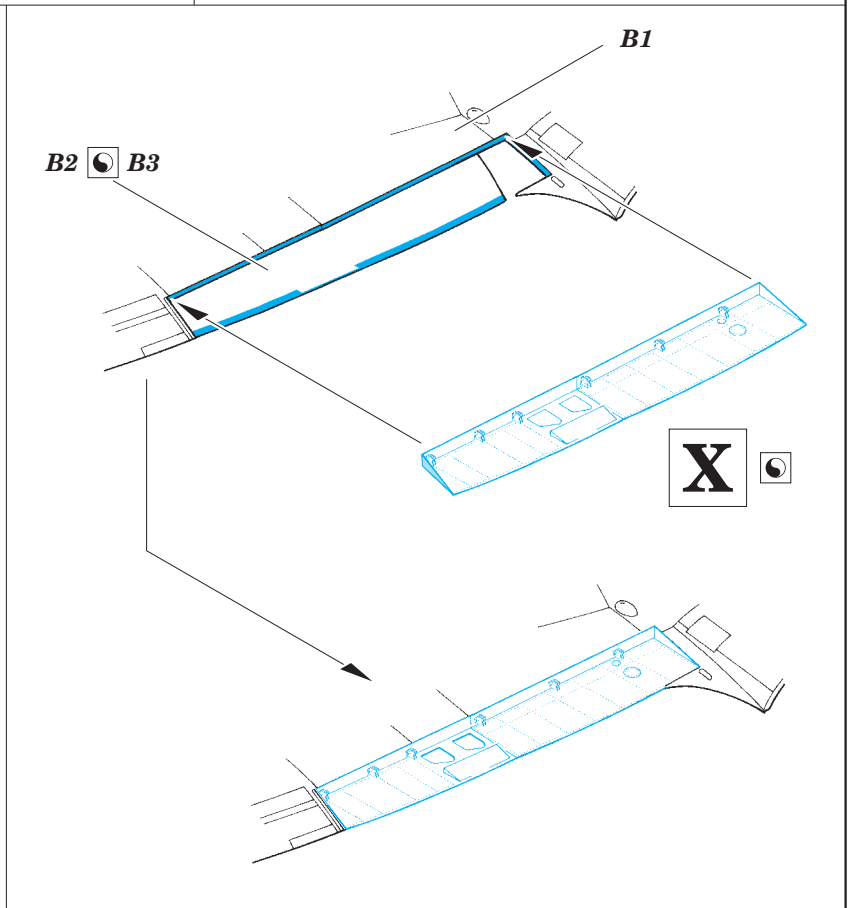

Tempest Mk.V landing flaps

eduard

detail set for 1/32 SPECIAL HOBBY No. 32052 kit • sada detailů pro stavebnici 1/32 SPECIAL HOBBY No. 32052

32 392

- APPLY EXPRESS MASK AND PAINT BEFORE GLUING
POUŽIT EXPRESS MASK NABARVIT PŘED SLEPENÍM
- SYMMETRICAL ASSEMBLY
SYMETRICKÁ MONTÁŽ
- REMOVE
ODSTRANIT
- GRIND
OBROUSIT
- DRILL HOLE
VRTAT OTVOR
- COLORED ETCHED PARTS
LEPTANÉ BAREVNÉ DÍLY
- ETCHED PARTS
LEPTANÉ NEBAREVNÉ DÍLY
- ORIGINAL KIT PARTS
PŮVODNÍ DÍLY STAVEBNICE
- BEND
OHNOUT
- OPTION
VOLBA
- REPLACE
NAHRADIT

ORIGINAL KIT PARTS
PŮVODNÍ DÍLY STAVEBNICE

PHOTO-ETCHED PARTS
LEPTANÉ DÍLY

PARTS TO BE REMOVED
DÍLY K ODSTRANĚNÍ

FILL
TMELIT

A

B

B

Related products: 32 380 Tempest Mk.V

Related products: 32 381 Tempest Mk.V seatbelts STEEL