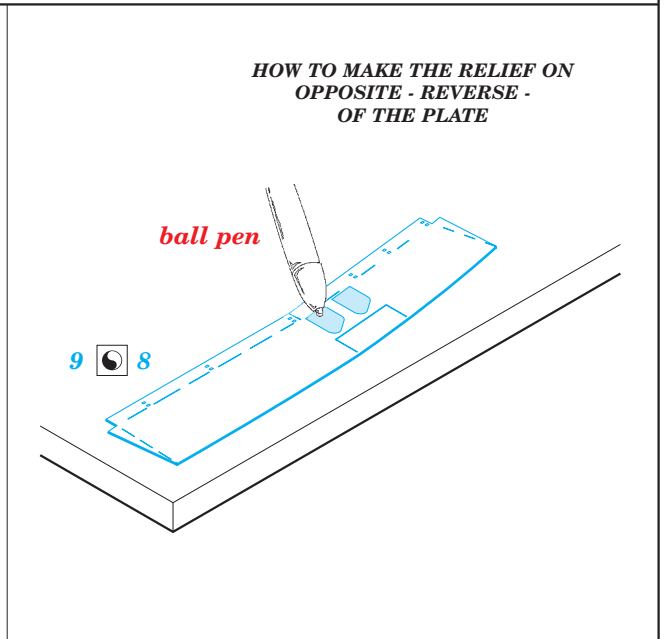

- APPLY EXPRESS MASK AND PAINT BEFORE GLUING
  POUŽIT EXPRESS MASK NABARVIT PŘED SLEPENÍM
- SYMMETRICAL ASSEMBLY
  SYMETRICKÁ MONTÁŽ
- REMOVE
  ODSTRANIT
- GRIND
  OBROUSIT
- DRILL HOLE
  VRTAT OTVOR
- COLORED ETCHED PARTS
  LEPTANÉ BAREVNÉ DÍLY
- ETCHED PARTS
  LEPTANÉ NEBAREVNÉ DÍLY
- ORIGINAL KIT PARTS
  PŮVODNÍ DÍLY STAVEBNICE
- BEND
  OHNOUT
- OPTION
  VOLBA
- REPLACE
  NAHRADIT

ORIGINAL KIT PARTS
PŮVODNÍ DÍLY STAVEBNICE

PHOTO-ETCHED PARTS
LEPTANÉ DÍLY

PARTS TO BE REMOVED
DÍLY K ODSTRANĚNÍ

FILL
TMELIT