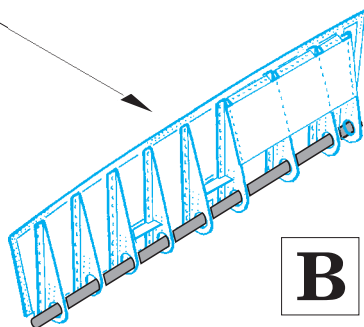

ORIGINAL KIT PARTS
PŮVODNÍ DÍLY STAVEBNICE

PHOTO-ETCHED PARTS
LEPTANÉ DÍLY

PARTS TO BE REMOVED
DÍLY K ODSTRANĚNÍ

FILL
TMELIT

A

B

B

Related products: 32 380 Tempest Mk.V