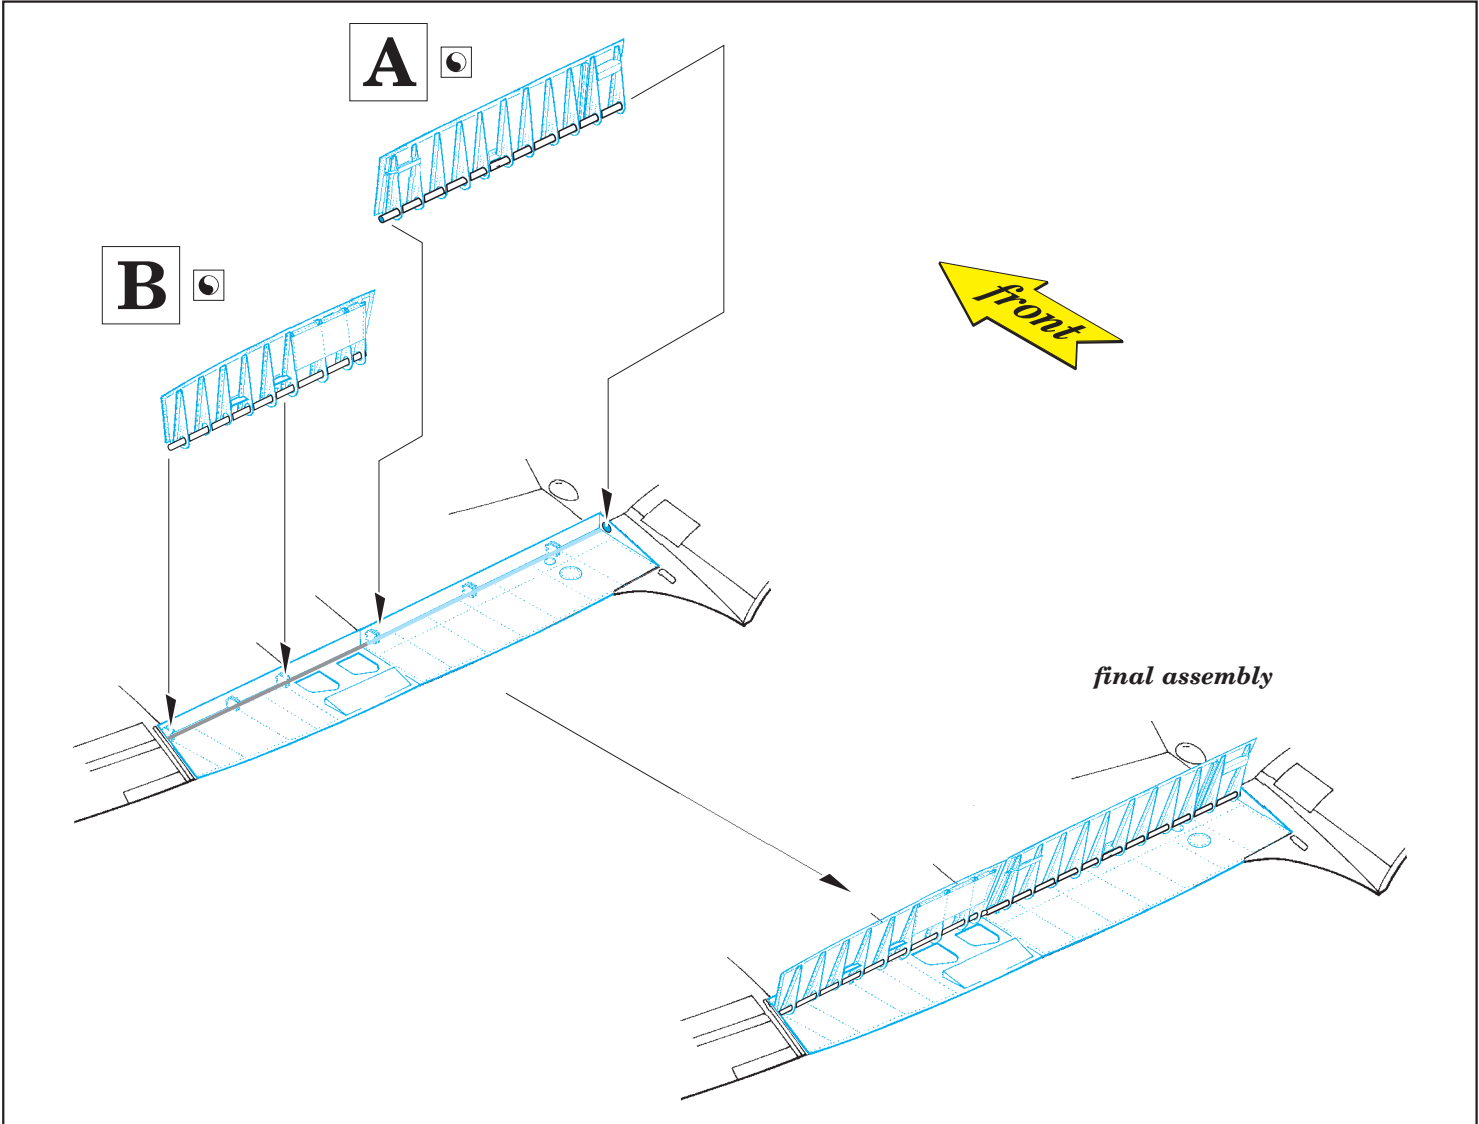

Tempest Mk.V landing flaps

eduard

detail set for 1/32 SPECIAL HOBBY No. 32052 kit • sada detailů pro stavebnici 1/32 SPECIAL HOBBY No. 32052

32 392

- APPLY EXPRESS MASK AND PAINT BEFORE GLUING
POUŽIT EXPRESS MASK NABARVIT PŘED SLEPENÍM
- SYMMETRICAL ASSEMBLY
SYMETRICKÁ MONTÁŽ
- REMOVE
ODSTRANIT
- GRIND
OBROUSIT
- DRILL HOLE
VRTAT OTVOR
- COLORED ETCHED PARTS
LEPTANÉ BAREVNÉ DÍLY
- ETCHED PARTS
LEPTANÉ NEBAREVNÉ DÍLY
- ORIGINAL KIT PARTS
PŮVODNÍ DÍLY STAVEBNICE
- BEND
OHNOUT
- OPTION
VOLBA
- REPLACE
NAHRADIT

ORIGINAL KIT PARTS
PŮVODNÍ DÍLY STAVEBNICE

PHOTO-ETCHED PARTS
LEPTANÉ DÍLY

PARTS TO BE REMOVED
DÍLY K ODSTRANĚNÍ

FILL
TMELIT

A

B

B

Related products: 32 380 Tempest Mk.V