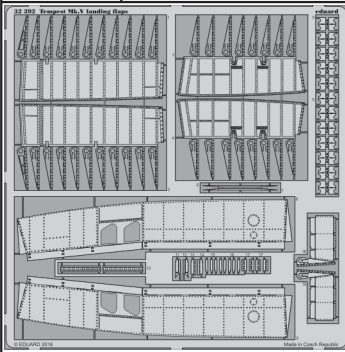

Tempest Mk.V landing flaps

eduard

detail set for 1/32 SPECIAL HOBBY No. 32052 kit • sada detailů pro stavebnici 1/32 SPECIAL HOBBY No. 32052

32 392

- APPLY EXPRESS MASK AND PAINT BEFORE GLUING
POUŽIT EXPRESS MASK NABARVIT PŘED SLEPENÍM
- SYMMETRICAL ASSEMBLY
SYMETRICKÁ MONTÁŽ
- REMOVE
ODSTRANIT
- GRIND
OBROUSIT
- DRILL HOLE
VRTAT OTVOR
- COLORED ETCHED PARTS
LEPTANÉ BAREVNÉ DÍLY
- ETCHED PARTS
LEPTANÉ NEBAREVNÉ DÍLY
- ORIGINAL KIT PARTS
PŮVODNÍ DÍLY STAVEBNICE
- BEND
OHNOUT
- OPTION
VOLBA
- REPLACE
NAHRADIT

ORIGINAL KIT PARTS
PŮVODNÍ DÍLY STAVEBNICE

PHOTO-ETCHED PARTS
LEPTANÉ DÍLY

PARTS TO BE REMOVED
DÍLY K ODSTRANĚNÍ

FILL
TMELIT

A

B

B

Related products: 32 380 Tempest Mk.V