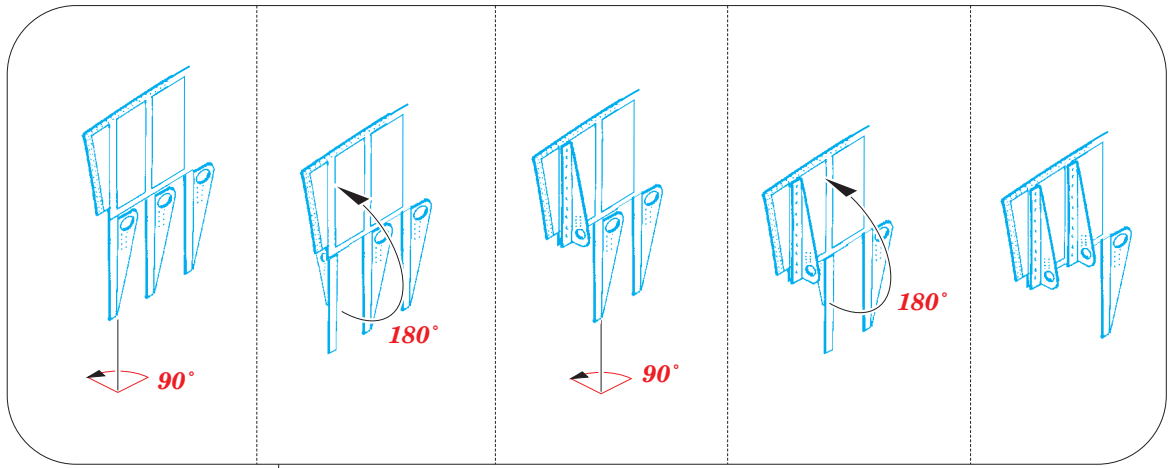

ORIGINAL KIT PARTS
PŮVODNÍ DÍLY STAVEBNICE

PHOTO-ETCHED PARTS
LEPTANÉ DÍLY

PARTS TO BE REMOVED
DÍLY K ODSTRANĚNÍ

FILL
TMELIT

A

B

B

Related products: 32 380 Tempest Mk.V