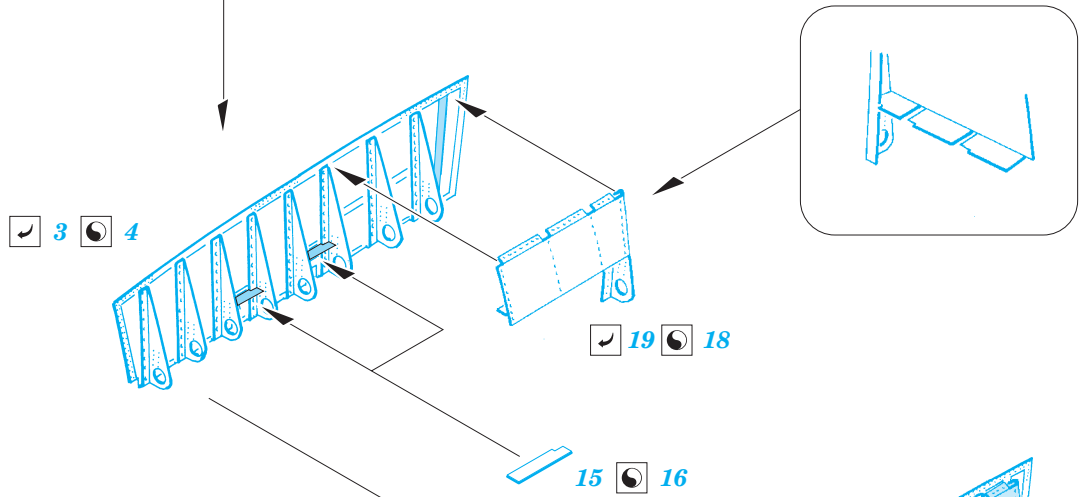

Tempest Mk.V landing flaps

eduard

detail set for 1/32 SPECIAL HOBBY No. 32052 kit • sada detailů pro stavebnici 1/32 SPECIAL HOBBY No. 32052

32 392

- APPLY EXPRESS MASK AND PAINT BEFORE GLUING
POUŽIT EXPRESS MASK NABARVIT PŘED SLEPENÍM
- SYMMETRICAL ASSEMBLY
SYMETRICKÁ MONTÁŽ
- REMOVE
ODSTRANIT
- GRIND
OBROUSIT
- DRILL HOLE
VRTAT OTVOR
- COLORED ETCHED PARTS
LEPTANÉ BAREVNÉ DÍLY
- ETCHED PARTS
LEPTANÉ NEBAREVNÉ DÍLY
- ORIGINAL KIT PARTS
PŮVODNÍ DÍLY STAVEBNICE
- BEND
OHNOUT
- OPTION
VOLBA
- REPLACE
NAHRADIT

ORIGINAL KIT PARTS
PŮVODNÍ DÍLY STAVEBNICE

PHOTO-ETCHED PARTS
LEPTANÉ DÍLY

PARTS TO BE REMOVED
DÍLY K ODSTRANĚNÍ

FILL
TMELIT

A

B

B

Related products: 32 380 Tempest Mk.V