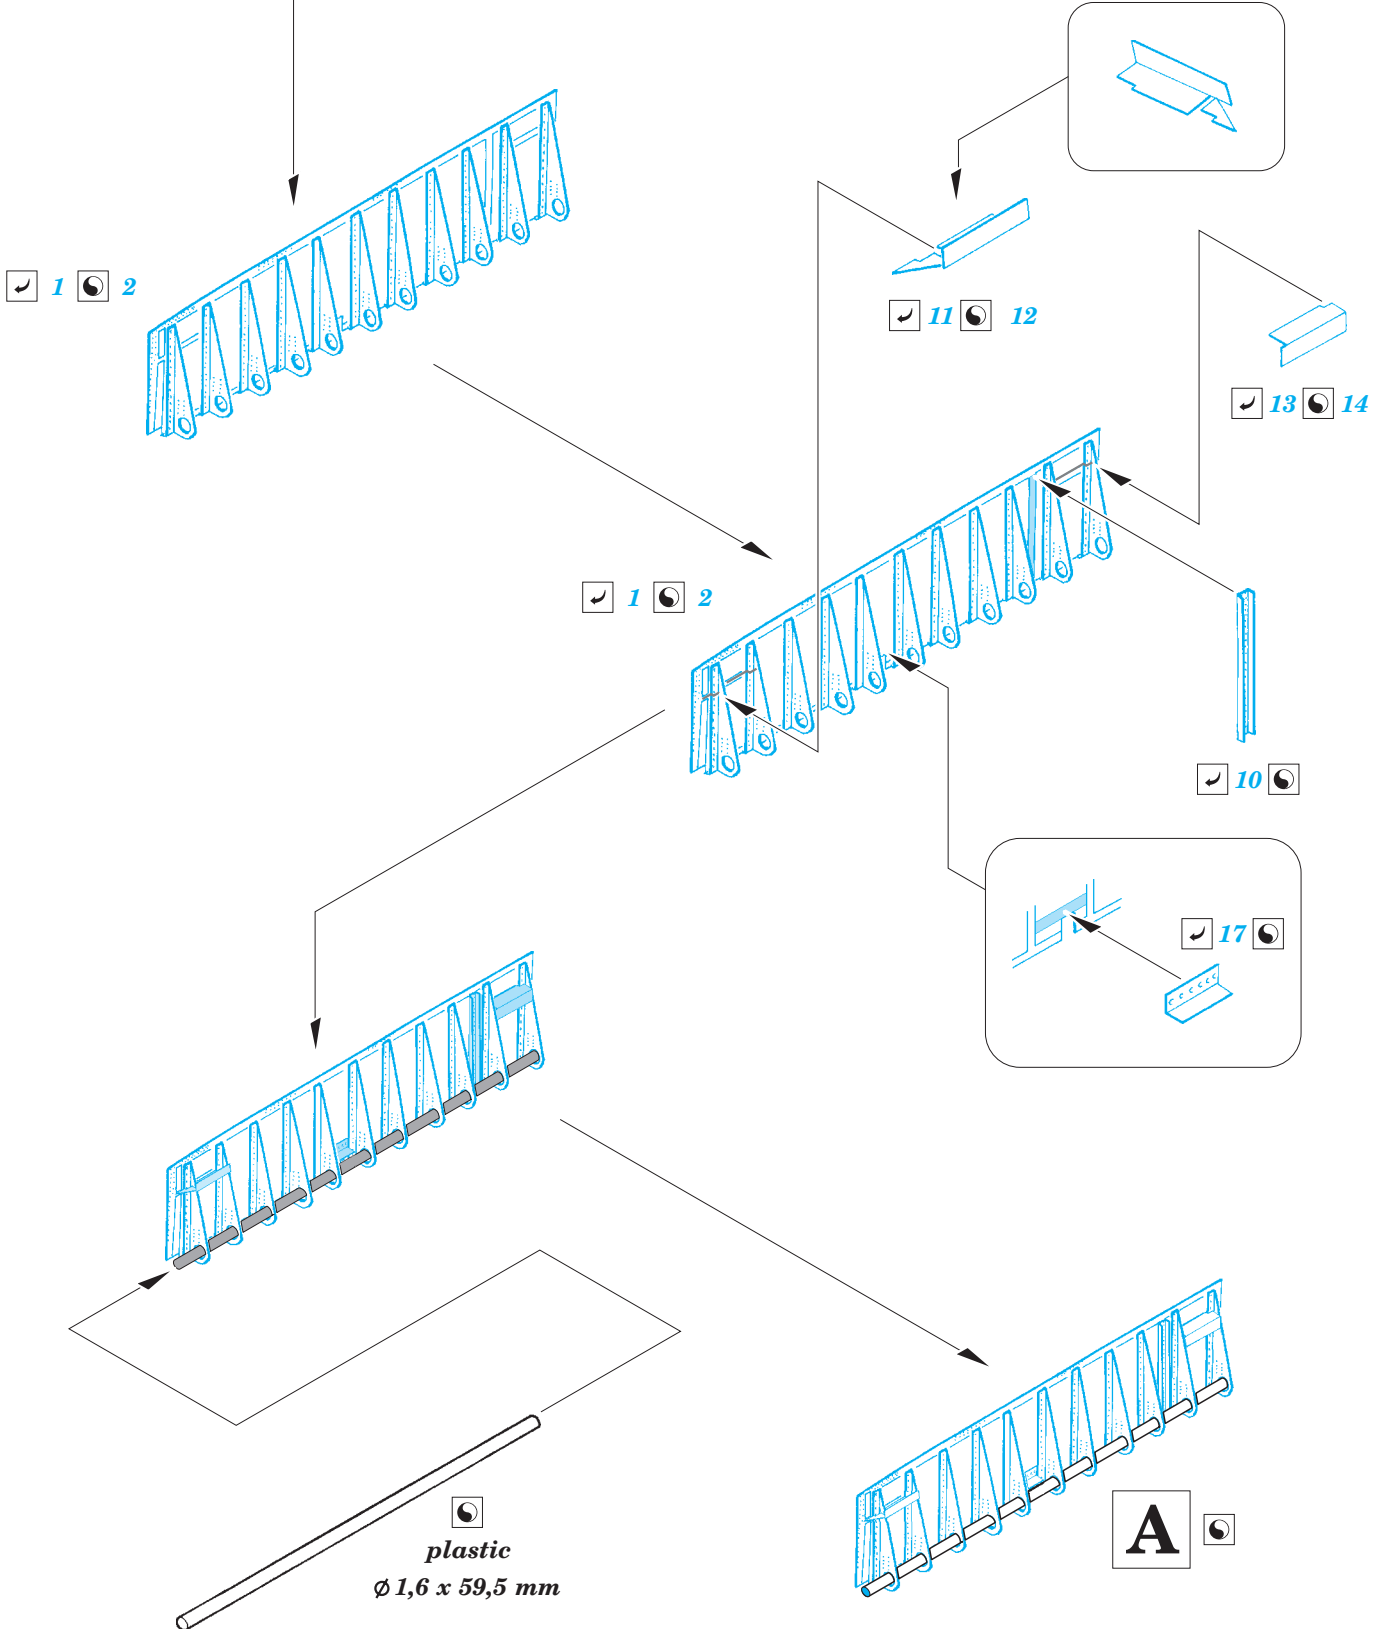

Tempest Mk.V landing flaps

eduard

detail set for 1/32 SPECIAL HOBBY No. 32052 kit • sada detailů pro stavebnici 1/32 SPECIAL HOBBY No. 32052

32 392

- APPLY EXPRESS MASK AND PAINT BEFORE GLUING
POUŽIT EXPRESS MASK NABARVIT PŘED SLEPENÍM
- SYMMETRICAL ASSEMBLY
SYMETRICKÁ MONTÁŽ
- REMOVE
ODSTRANIT
- GRIND
OBROUSIT
- DRILL HOLE
VRTAT OTVOR
- COLORED ETCHED PARTS
LEPTANÉ BAREVNÉ DÍLY
- ETCHED PARTS
LEPTANÉ NEBAREVNÉ DÍLY
- ORIGINAL KIT PARTS
PŮVODNÍ DÍLY STAVEBNICE
- BEND
OHNOUT
- OPTION
VOLBA
- REPLACE
NAHRADIT

ORIGINAL KIT PARTS
PŮVODNÍ DÍLY STAVEBNICE

PHOTO-ETCHED PARTS
LEPTANÉ DÍLY

PARTS TO BE REMOVED
DÍLY K ODSTRANĚNÍ

FILL
TMELIT

A

B

B

Related products: 32 380 Tempest Mk.V

Related products: 32 381 Tempest Mk.V seatbelts STEEL