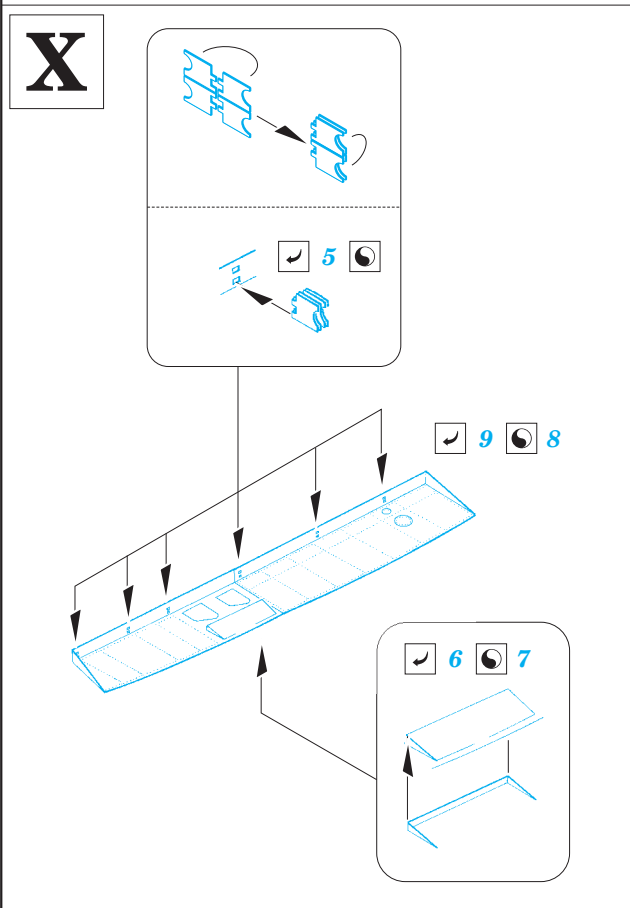

Tempest Mk.V landing flaps

eduard

detail set for 1/32 SPECIAL HOBBY No. 32052 kit • sada detailů pro stavebnici 1/32 SPECIAL HOBBY No. 32052

32 392

- APPLY EXPRESS MASK AND PAINT BEFORE GLUING
POUŽIT EXPRESS MASK NABARVIT PŘED SLEPENÍM
- SYMMETRICAL ASSEMBLY
SYMETRICKÁ MONTÁŽ
- REMOVE
ODSTRANIT
- GRIND
OBROUSIT
- DRILL HOLE
VRTAT OTVOR
- COLORED ETCHED PARTS
LEPTANÉ BAREVNÉ DÍLY
- ETCHED PARTS
LEPTANÉ NEBAREVNÉ DÍLY
- ORIGINAL KIT PARTS
PŮVODNÍ DÍLY STAVEBNICE
- BEND
OHNOUT
- OPTION
VOLBA
- REPLACE
NAHRADIT

ORIGINAL KIT PARTS
PŮVODNÍ DÍLY STAVEBNICE

PHOTO-ETCHED PARTS
LEPTANÉ DÍLY

PARTS TO BE REMOVED
DÍLY K ODSTRANĚNÍ

FILL
TMELIT

A

B

B

Related products: 32 380 Tempest Mk.V