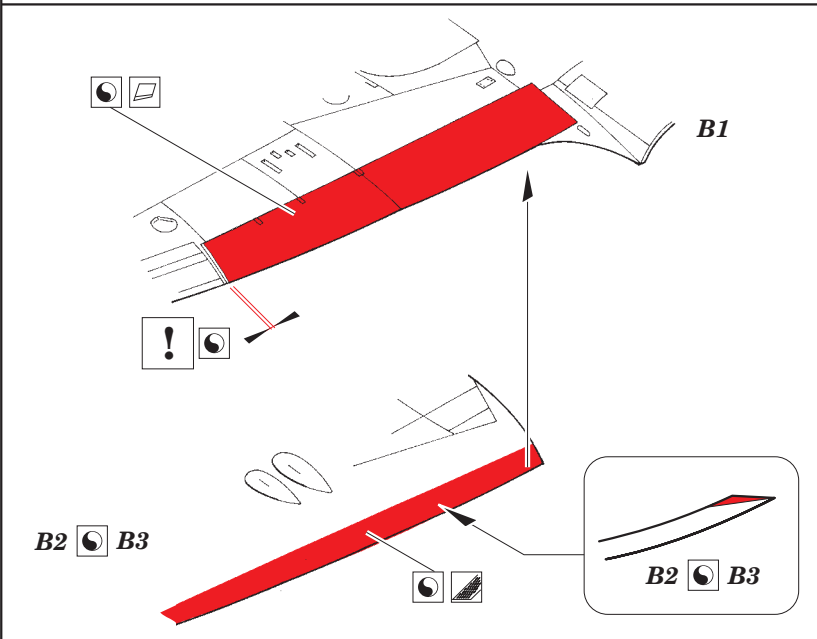

Tempest Mk.V landing flaps

eduard

detail set for 1/32 SPECIAL HOBBY No. 32052 kit • sada detailů pro stavebnici 1/32 SPECIAL HOBBY No. 32052

32 392

- APPLY EXPRESS MASK AND PAINT BEFORE GLUING
POUŽIT EXPRESS MASK NABARVIT PŘED SLEPENÍM
- SYMMETRICAL ASSEMBLY
SYMETRICKÁ MONTÁŽ
- REMOVE
ODSTRANIT
- GRIND
OBROUSIT
- DRILL HOLE
VRTAT OTVOR
- COLORED ETCHED PARTS
LEPTANÉ BAREVNÉ DÍLY
- ETCHED PARTS
LEPTANÉ NEBAREVNÉ DÍLY
- ORIGINAL KIT PARTS
PŮVODNÍ DÍLY STAVEBNICE
- BEND
OHNOUT
- OPTION
VOLBA
- REPLACE
NAHRADIT

ORIGINAL KIT PARTS
PŮVODNÍ DÍLY STAVEBNICE

PHOTO-ETCHED PARTS
LEPTANÉ DÍLY

PARTS TO BE REMOVED
DÍLY K ODSTRANĚNÍ

FILL
TMELIT

A

B

B

Related products: 32 380 Tempest Mk.V