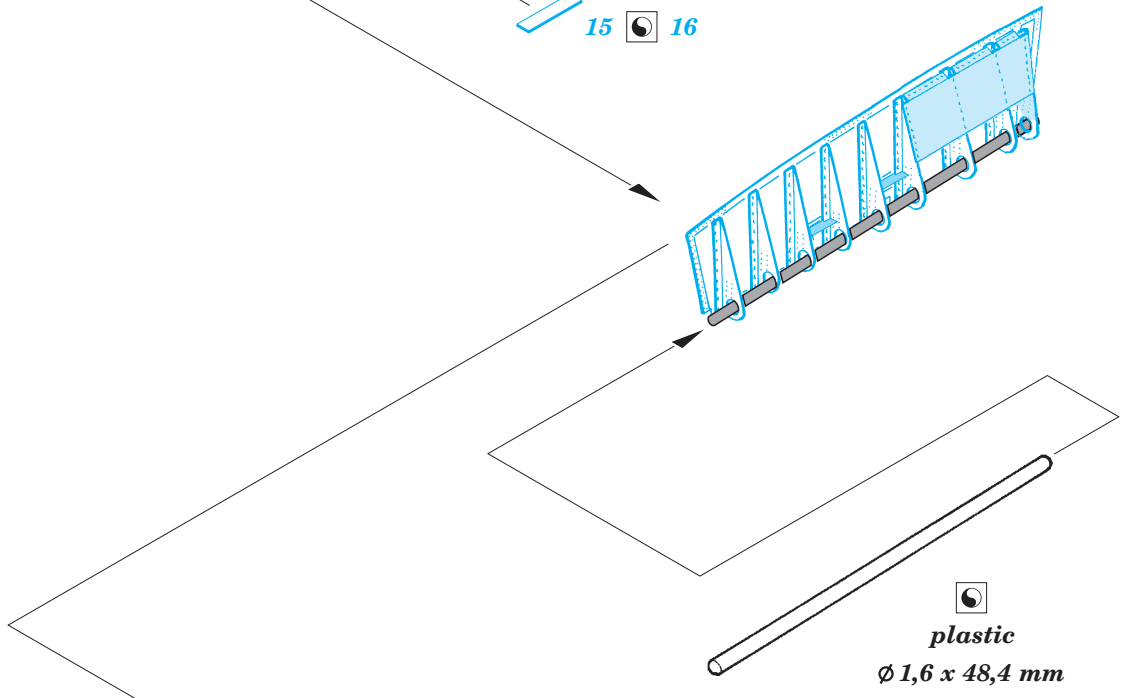

ORIGINAL KIT PARTS
PŮVODNÍ DÍLY STAVEBNICE

PHOTO-ETCHED PARTS
LEPTANÉ DÍLY

PARTS TO BE REMOVED
DÍLY K ODSTRANĚNÍ

FILL
TMELIT

A

B

B

Related products: 32 380 Tempest Mk.V