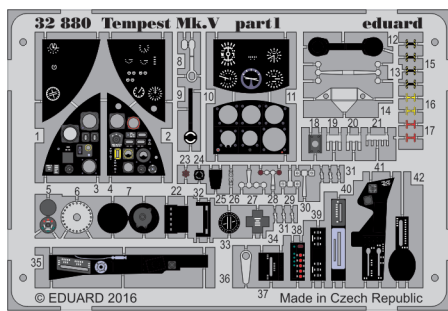

ORIGINAL KIT PARTS
PŮVODNÍ DÍLY STAVEBNICE

PHOTO-ETCHED PARTS
LEPTANÉ DÍLY

PARTS TO BE REMOVED
DÍLY K ODSTRANĚNÍ

FILL
TMELIT

A

B

B

Related products: 32 380 Tempest Mk.V