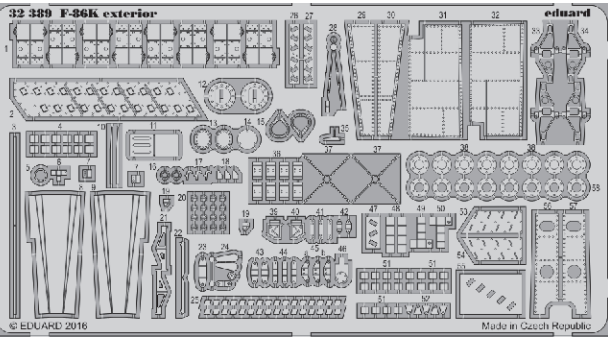

# F-86K exterior

eduard

detail set for 1/32 Kitty Hawk KH32008 kit • sada detailů pro stavebnici 1/32 Kitty Hawk KH32008

**32 389**

- APPLY EXPRESS MASK AND PAINT BEFORE GLUING  
POUŽIT EXPRESS MASK NABARVIT PŘED SLEPENÍM
- SYMMETRICAL ASSEMBLY  
SYMETRICKÁ MONTÁŽ
- REMOVE  
ODSTRANIT
- GRIND  
OBROUSIT
- DRILL HOLE  
VRTÁT OTVOR
- BEND  
OHNOUT
- OPTION  
VOLBA
- REPLACE  
NAHRADIT
- COLORED ETCHED PARTS  
LEPTANÉ BAREVNÉ DÍLY
- ETCHED PARTS  
LEPTANÉ NEBAREVNÉ DÍLY
- ORIGINAL KIT PARTS  
PŮVODNÍ DÍLY STAVEBNICE

ORIGINAL KIT PARTS  
PŮVODNÍ DÍLY STAVEBNICE

PHOTO-ETCHED PARTS  
LEPTANÉ DÍLY

PARTS TO BE REMOVED  
DÍLY K ODSTRANĚNÍ

FILL  
TMELIT