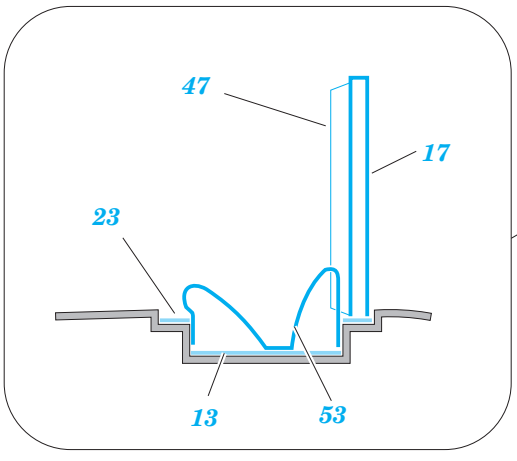

P-39Q/N exterior

eduard

32 381

detail set for 1/32 KITTYHAWK No. KH32013 kit • sada detailů pro stavebnici 1/32 KITTYHAWK No. KH32013

- APPLY EXPRESS MASK AND PAINT BEFORE GLUING
POUŽIT EXPRESS MASK NABARVIT PŘED SLEPENÍM
- SYMMETRICAL ASSEMBLY
SYMETRICKÁ MONTÁŽ
- REMOVE
ODSTRANIT
- GRIND
OBROUSIT
- DRILL HOLE
VRTAT OTVOR
- COLORED ETCHED PARTS
LEPTANÉ BAREVNÉ DÍLY
- ETCHED PARTS
LEPTANÉ NEBAREVNÉ DÍLY
- ORIGINAL KIT PARTS
PŮVODNÍ DÍLY STAVEBNICE
- BEND
OHNOUT
- OPTION
VOLBA
- REPLACE
NAHRADIT

ORIGINAL KIT PARTS
PŮVODNÍ DÍLY STAVEBNICE

PHOTO-ETCHED PARTS
LEPTANÉ DÍLY

PARTS TO BE REMOVED
DÍLY K ODSTRANĚNÍ

FILL
TMELIT

A13 / A5

36

A6 / A12

Related products: 32 853 P-39Q/N interior