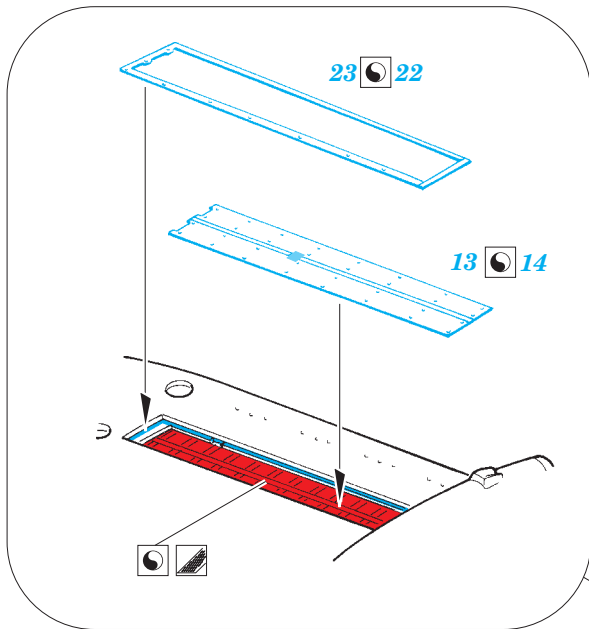

P-39Q/N exterior

eduard

32 381

detail set for 1/32 KITTYHAWK No. KH32013 kit • sada detailů pro stavebnici 1/32 KITTYHAWK No. KH32013

- APPLY EXPRESS MASK AND PAINT BEFORE GLUING
POUŽIT EXPRESS MASK NABARVIT PŘED SLEPENÍM
- SYMMETRICAL ASSEMBLY
SYMETRICKÁ MONTÁŽ
- REMOVE
ODSTRANIT
- GRIND
OBROUSIT
- DRILL HOLE
VRTAT OTVOR
- COLORED ETCHED PARTS
LEPTANÉ BAREVNÉ DÍLY
- ETCHED PARTS
LEPTANÉ NEBAREVNÉ DÍLY
- ORIGINAL KIT PARTS
PŮVODNÍ DÍLY STAVEBNICE
- BEND
OHNOUT
- OPTION
VOLBA
- REPLACE
NAHRADIT

ORIGINAL KIT PARTS
PŮVODNÍ DÍLY STAVEBNICE

PHOTO-ETCHED PARTS
LEPTANÉ DÍLY

PARTS TO BE REMOVED
DÍLY K ODSTRANĚNÍ

FILL
TMELIT

A13 / A5

36

A6 / A12

Related products: 32 853 P-39Q/N interior