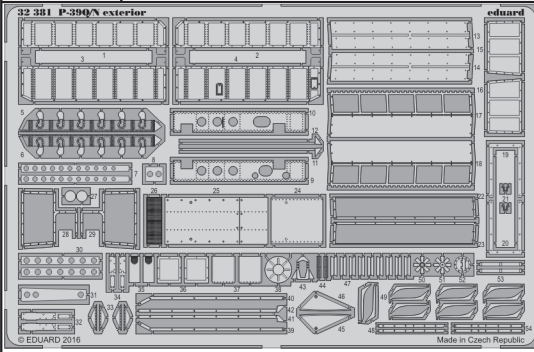

P-39Q/N exterior

eduard

32 381

detail set for 1/32 KITTYHAWK No. KH32013 kit • sada detailů pro stavebnici 1/32 KITTYHAWK No. KH32013

- APPLY EXPRESS MASK AND PAINT BEFORE GLUING
POUŽIT EXPRESS MASK NABARVIT PŘED SLEPENÍM
- SYMMETRICAL ASSEMBLY
SYMETRICKÁ MONTÁŽ
- REMOVE
ODSTRANIT
- GRIND
OBROUSIT
- DRILL HOLE
VRTAT OTVOR
- COLORED ETCHED PARTS
LEPTANÉ BAREVNÉ DÍLY
- ETCHED PARTS
LEPTANÉ NEBAREVNÉ DÍLY
- ORIGINAL KIT PARTS
PŮVODNÍ DÍLY STAVEBNICE
- BEND
OHNOUT
- OPTION
VOLBA
- REPLACE
NAHRADIT

ORIGINAL KIT PARTS
PŮVODNÍ DÍLY STAVEBNICE

PHOTO-ETCHED PARTS
LEPTANÉ DÍLY

PARTS TO BE REMOVED
DÍLY K ODSTRANĚNÍ

FILL
TMELIT

A13 / A5

36

A6 / A12

Related products: 32 853 P-39Q/N interior