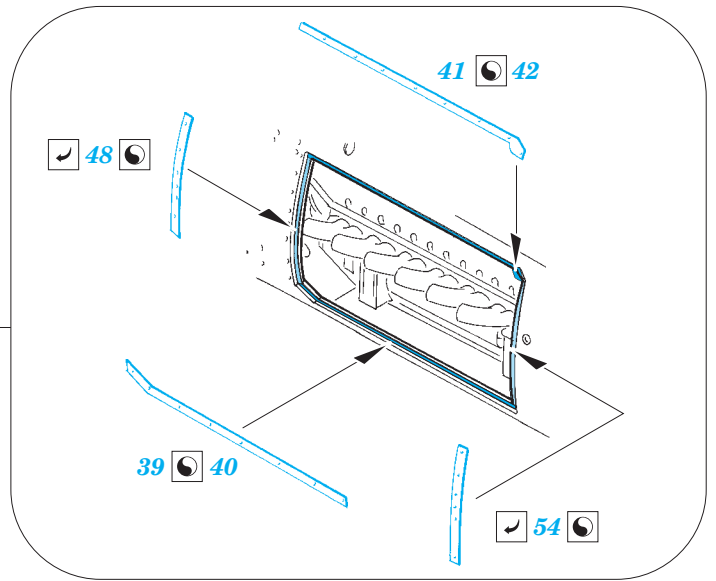

ORIGINAL KIT PARTS
PŮVODNÍ DÍLY STAVEBNICE

PHOTO-ETCHED PARTS
LEPTANÉ DÍLY

PARTS TO BE REMOVED
DÍLY K ODSTRANĚNÍ

FILL
TMELIT

A13 / A5

36

A6 / A12

Related products: 32 853 P-39Q/N interior