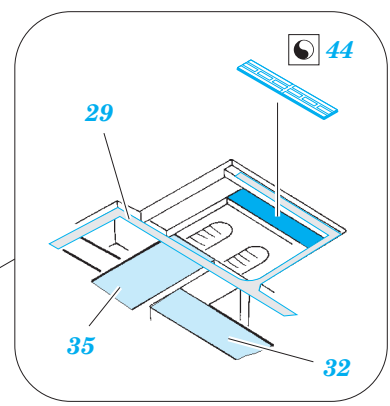

P-39Q/N exterior

eduard

32 381

detail set for 1/32 KITTYHAWK No. KH32013 kit • sada detailů pro stavebnici 1/32 KITTYHAWK No. KH32013

- APPLY EXPRESS MASK AND PAINT BEFORE GLUING
POUŽIT EXPRESS MASK NABARVIT PŘED SLEPENÍM
- SYMMETRICAL ASSEMBLY
SYMETRICKÁ MONTÁŽ
- REMOVE
ODSTRANIT
- GRIND
OBROUSIT
- DRILL HOLE
VRTAT OTVOR
- COLORED ETCHED PARTS
LEPTANÉ BAREVNÉ DÍLY
- ETCHED PARTS
LEPTANÉ NEBAREVNÉ DÍLY
- ORIGINAL KIT PARTS
PŮVODNÍ DÍLY STAVEBNICE
- BEND
OHNOUT
- OPTION
VOLBA
- REPLACE
NAHRADIT

ORIGINAL KIT PARTS
PŮVODNÍ DÍLY STAVEBNICE

PHOTO-ETCHED PARTS
LEPTANÉ DÍLY

PARTS TO BE REMOVED
DÍLY K ODSTRANĚNÍ

FILL
TMELIT

A13 / A5

36

A6 / A12

Related products: 32 853 P-39Q/N interior