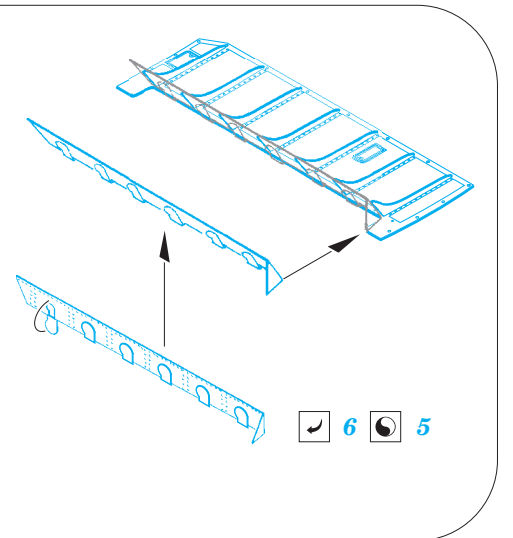

P-39Q/N exterior

eduard

32 381

detail set for 1/32 KITTYHAWK No. KH32013 kit • sada detailů pro stavebnici 1/32 KITTYHAWK No. KH32013

- APPLY EXPRESS MASK AND PAINT BEFORE GLUING
POUŽIT EXPRESS MASK NABARVIT PŘED SLEPENÍM
- SYMMETRICAL ASSEMBLY
SYMETRICKÁ MONTÁŽ
- REMOVE
ODSTRANIT
- GRIND
OBROUSIT
- DRILL HOLE
VRTAT OTVOR
- COLORED ETCHED PARTS
LEPTANÉ BAREVNÉ DÍLY
- ETCHED PARTS
LEPTANÉ NEBAREVNÉ DÍLY
- ORIGINAL KIT PARTS
PŮVODNÍ DÍLY STAVEBNICE
- BEND
OHNOUT
- OPTION
VOLBA
- REPLACE
NAHRADIT

ORIGINAL KIT PARTS
PŮVODNÍ DÍLY STAVEBNICE

PHOTO-ETCHED PARTS
LEPTANÉ DÍLY

PARTS TO BE REMOVED
DÍLY K ODSTRANĚNÍ

FILL
TMELIT

A13 / A5

36

A6 / A12

Related products: 32 853 P-39Q/N interior