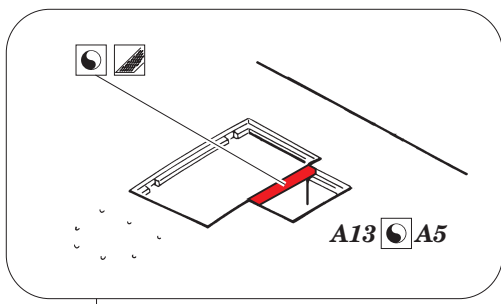

P-39Q/N exterior

eduard

32 381

detail set for 1/32 KITTYHAWK No. KH32013 kit • sada detailů pro stavebnici 1/32 KITTYHAWK No. KH32013

- APPLY EXPRESS MASK AND PAINT BEFORE GLUING
POUŽIT EXPRESS MASK NABARVIT PŘED SLEPENÍM
- SYMMETRICAL ASSEMBLY
SYMETRICKÁ MONTÁŽ
- REMOVE
ODSTRANIT
- GRIND
OBROUSIT
- DRILL HOLE
VRTAT OTVOR
- COLORED ETCHED PARTS
LEPTANÉ BAREVNÉ DÍLY
- ETCHED PARTS
LEPTANÉ NEBAREVNÉ DÍLY
- ORIGINAL KIT PARTS
PŮVODNÍ DÍLY STAVEBNICE
- BEND
OHNOUT
- OPTION
VOLBA
- REPLACE
NAHRADIT

ORIGINAL KIT PARTS
PŮVODNÍ DÍLY STAVEBNICE

PHOTO-ETCHED PARTS
LEPTANÉ DÍLY

PARTS TO BE REMOVED
DÍLY K ODSTRANĚNÍ

FILL
TMELIT

A13 / A5

36

A6 / A12

Related products: 32 853 P-39Q/N interior