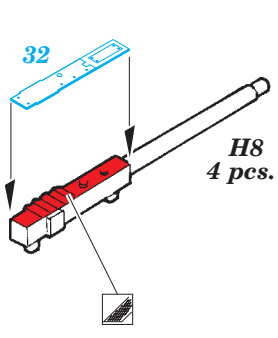

P-39Q/N exterior

eduard

32 381

detail set for 1/32 KITTYHAWK No. KH32013 kit • sada detailů pro stavebnici 1/32 KITTYHAWK No. KH32013

- APPLY EXPRESS MASK AND PAINT BEFORE GLUING
POUŽIT EXPRESS MASK NABARVIT PŘED SLEPENÍM
- SYMMETRICAL ASSEMBLY
SYMETRICKÁ MONTÁŽ
- REMOVE
ODSTRANIT
- GRIND
OBROUSIT
- DRILL HOLE
VRTAT OTVOR
- COLORED ETCHED PARTS
LEPTANÉ BAREVNÉ DÍLY
- ETCHED PARTS
LEPTANÉ NEBAREVNÉ DÍLY
- ORIGINAL KIT PARTS
PŮVODNÍ DÍLY STAVEBNICE
- BEND
OHNOUT
- OPTION
VOLBA
- REPLACE
NAHRADIT

ORIGINAL KIT PARTS
PŮVODNÍ DÍLY STAVEBNICE

PHOTO-ETCHED PARTS
LEPTANÉ DÍLY

PARTS TO BE REMOVED
DÍLY K ODSTRANĚNÍ

FILL
TMELIT

A13 / A5

36

A6 / A12

Related products: 32 853 P-39Q/N interior