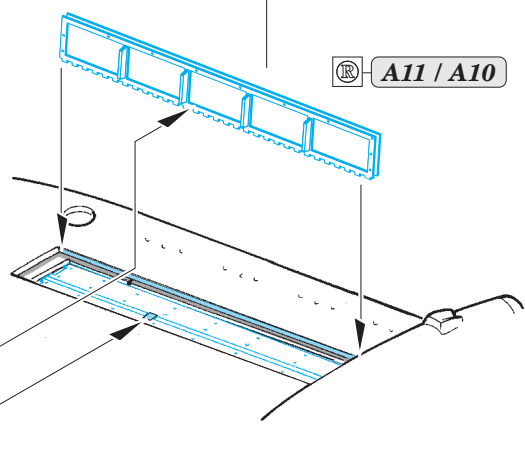

P-39Q/N exterior

eduard

32 381

detail set for 1/32 KITTYHAWK No. KH32013 kit • sada detailů pro stavebnici 1/32 KITTYHAWK No. KH32013

- APPLY EXPRESS MASK AND PAINT BEFORE GLUING
POUŽIT EXPRESS MASK NABARVIT PŘED SLEPENÍM
- SYMMETRICAL ASSEMBLY
SYMETRICKÁ MONTÁŽ
- REMOVE
ODSTRANIT
- GRIND
OBROUSIT
- DRILL HOLE
VRTAT OTVOR
- COLORED ETCHED PARTS
LEPTANÉ BAREVNÉ DÍLY
- ETCHED PARTS
LEPTANÉ NEBAREVNÉ DÍLY
- ORIGINAL KIT PARTS
PŮVODNÍ DÍLY STAVEBNICE
- BEND
OHNOUT
- OPTION
VOLBA
- REPLACE
NAHRADIT

ORIGINAL KIT PARTS
PŮVODNÍ DÍLY STAVEBNICE

PHOTO-ETCHED PARTS
LEPTANÉ DÍLY

PARTS TO BE REMOVED
DÍLY K ODSTRANĚNÍ

FILL
TMELIT

A13 / A5

36

A6 / A12

Related products: 32 853 P-39Q/N interior