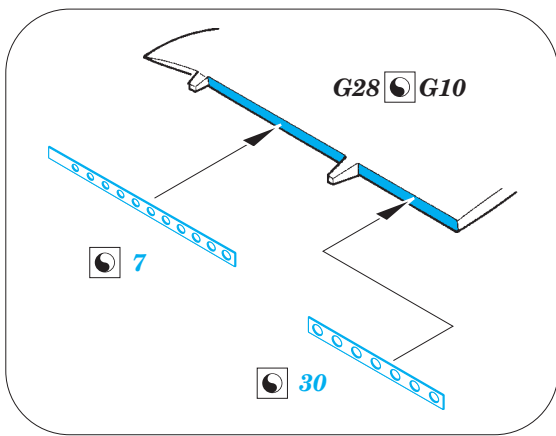

P-39Q/N exterior

eduard

32 381

detail set for 1/32 KITTYHAWK No. KH32013 kit • sada detailů pro stavebnici 1/32 KITTYHAWK No. KH32013

- APPLY EXPRESS MASK AND PAINT BEFORE GLUING
POUŽIT EXPRESS MASK NABARVIT PŘED SLEPENÍM
- SYMMETRICAL ASSEMBLY
SYMETRICKÁ MONTÁŽ
- REMOVE
ODSTRANIT
- GRIND
OBROUSIT
- DRILL HOLE
VRTAT OTVOR
- COLORED ETCHED PARTS
LEPTANÉ BAREVNÉ DÍLY
- ETCHED PARTS
LEPTANÉ NEBAREVNÉ DÍLY
- ORIGINAL KIT PARTS
PŮVODNÍ DÍLY STAVEBNICE
- BEND
OHNOUT
- OPTION
VOLBA
- REPLACE
NAHRADIT

ORIGINAL KIT PARTS
PŮVODNÍ DÍLY STAVEBNICE

PHOTO-ETCHED PARTS
LEPTANÉ DÍLY

PARTS TO BE REMOVED
DÍLY K ODSTRANĚNÍ

FILL
TMELIT

A13 / A5

36

A6 / A12

Related products: 32 853 P-39Q/N interior