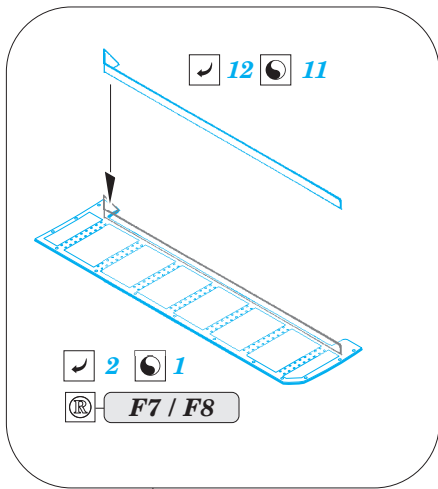

ORIGINAL KIT PARTS
PŮVODNÍ DÍLY STAVEBNICE

PHOTO-ETCHED PARTS
LEPTANÉ DÍLY

PARTS TO BE REMOVED
DÍLY K ODSTRANĚNÍ

FILL
TMELIT

A13 / A5

36

A6 / A12

Related products: 32 853 P-39Q/N interior