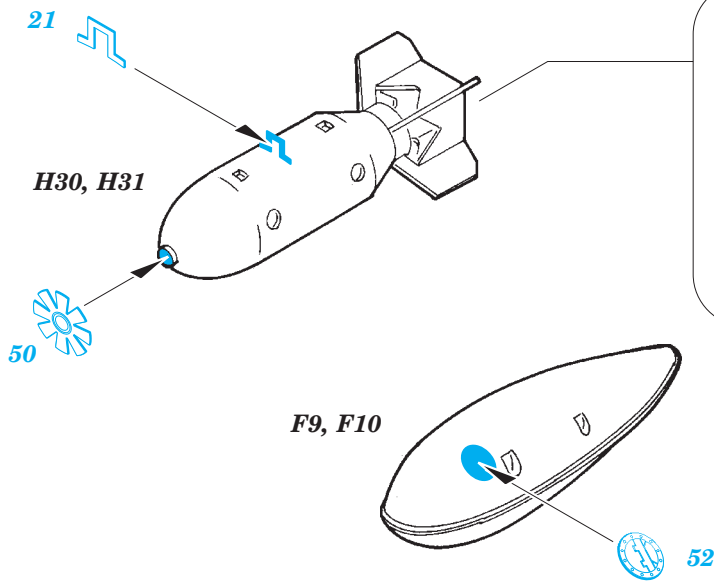

P-39Q/N exterior

eduard

32 381

detail set for 1/32 KITTYHAWK No. KH32013 kit • sada detailů pro stavebnici 1/32 KITTYHAWK No. KH32013

- APPLY EXPRESS MASK AND PAINT BEFORE GLUING
POUŽIT EXPRESS MASK NABARVIT PŘED SLEPENÍM
- SYMMETRICAL ASSEMBLY
SYMETRICKÁ MONTÁŽ
- REMOVE
ODSTRANIT
- GRIND
OBROUSIT
- DRILL HOLE
VRTAT OTVOR
- COLORED ETCHED PARTS
LEPTANÉ BAREVNÉ DÍLY
- ETCHED PARTS
LEPTANÉ NEBAREVNÉ DÍLY
- ORIGINAL KIT PARTS
PŮVODNÍ DÍLY STAVEBNICE
- BEND
OHNOUT
- OPTION
VOLBA
- REPLACE
NAHRADIT

ORIGINAL KIT PARTS
PŮVODNÍ DÍLY STAVEBNICE

PHOTO-ETCHED PARTS
LEPTANÉ DÍLY

PARTS TO BE REMOVED
DÍLY K ODSTRANĚNÍ

FILL
TMELIT

A13 / A5

36

A6 / A12

Related products: 32 853 P-39Q/N interior