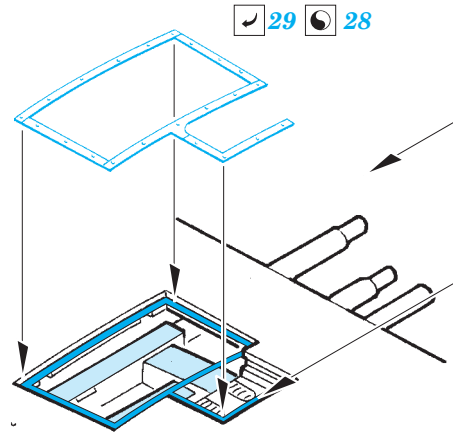

P-39Q/N exterior

eduard

32 381

detail set for 1/32 KITTYHAWK No. KH32013 kit • sada detailů pro stavebnici 1/32 KITTYHAWK No. KH32013

- APPLY EXPRESS MASK AND PAINT BEFORE GLUING
POUŽIT EXPRESS MASK NABARVIT PŘED SLEPENÍM
- SYMMETRICAL ASSEMBLY
SYMETRICKÁ MONTÁŽ
- REMOVE
ODSTRANIT
- GRIND
OBROUSIT
- DRILL HOLE
VRTAT OTVOR
- COLORED ETCHED PARTS
LEPTANÉ BAREVNÉ DÍLY
- ETCHED PARTS
LEPTANÉ NEBAREVNÉ DÍLY
- ORIGINAL KIT PARTS
PŮVODNÍ DÍLY STAVEBNICE
- BEND
OHNOUT
- OPTION
VOLBA
- REPLACE
NAHRADIT

ORIGINAL KIT PARTS
PŮVODNÍ DÍLY STAVEBNICE

PHOTO-ETCHED PARTS
LEPTANÉ DÍLY

PARTS TO BE REMOVED
DÍLY K ODSTRANĚNÍ

FILL
TMELIT

A13 / A5

36

A6 / A12

Related products: 32 853 P-39Q/N interior