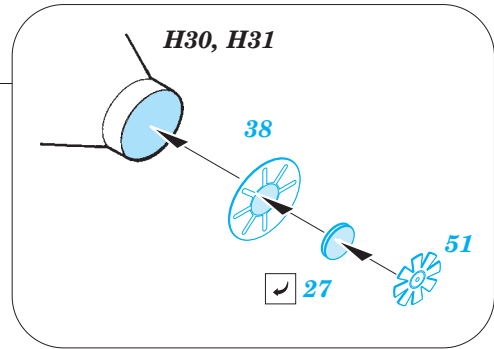

P-39Q/N exterior

eduard

32 381

detail set for 1/32 KITTYHAWK No. KH32013 kit • sada detailů pro stavebnici 1/32 KITTYHAWK No. KH32013

- APPLY EXPRESS MASK AND PAINT BEFORE GLUING
POUŽIT EXPRESS MASK NABARVIT PŘED SLEPENÍM
- SYMMETRICAL ASSEMBLY
SYMETRICKÁ MONTÁŽ
- REMOVE
ODSTRANIT
- GRIND
OBROUSIT
- DRILL HOLE
VRTAT OTVOR
- COLORED ETCHED PARTS
LEPTANÉ BAREVNÉ DÍLY
- ETCHED PARTS
LEPTANÉ NEBAREVNÉ DÍLY
- ORIGINAL KIT PARTS
PŮVODNÍ DÍLY STAVEBNICE
- BEND
OHNOUT
- OPTION
VOLBA
- REPLACE
NAHRADIT

ORIGINAL KIT PARTS
PŮVODNÍ DÍLY STAVEBNICE

PHOTO-ETCHED PARTS
LEPTANÉ DÍLY

PARTS TO BE REMOVED
DÍLY K ODSTRANĚNÍ

FILL
TMELIT

A13 / A5

36

A6 / A12

Related products: 32 853 P-39Q/N interior