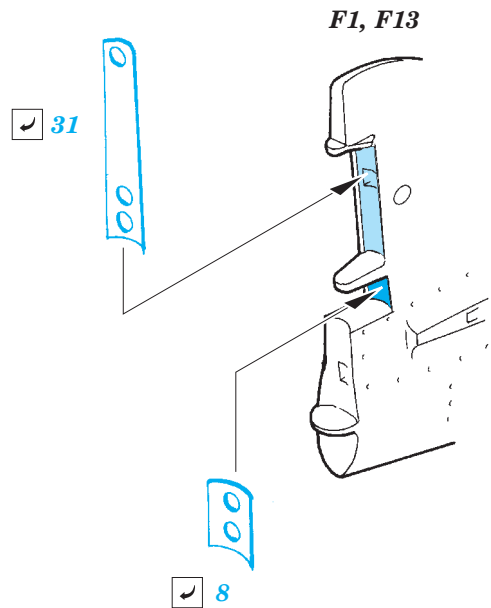

P-39Q/N exterior

eduard

32 381

detail set for 1/32 KITTYHAWK No. KH32013 kit • sada detailů pro stavebnici 1/32 KITTYHAWK No. KH32013

- APPLY EXPRESS MASK AND PAINT BEFORE GLUING
POUŽIT EXPRESS MASK NABARVIT PŘED SLEPENÍM
- SYMMETRICAL ASSEMBLY
SYMETRICKÁ MONTÁŽ
- REMOVE
ODSTRANIT
- GRIND
OBROUSIT
- DRILL HOLE
VRTAT OTVOR
- COLORED ETCHED PARTS
LEPTANÉ BAREVNÉ DÍLY
- ETCHED PARTS
LEPTANÉ NEBAREVNÉ DÍLY
- ORIGINAL KIT PARTS
PŮVODNÍ DÍLY STAVEBNICE
- BEND
OHNOUT
- OPTION
VOLBA
- REPLACE
NAHRADIT

ORIGINAL KIT PARTS
PŮVODNÍ DÍLY STAVEBNICE

PHOTO-ETCHED PARTS
LEPTANÉ DÍLY

PARTS TO BE REMOVED
DÍLY K ODSTRANĚNÍ

FILL
TMELIT

A13 / A5

36

A6 / A12

Related products: 32 853 P-39Q/N interior