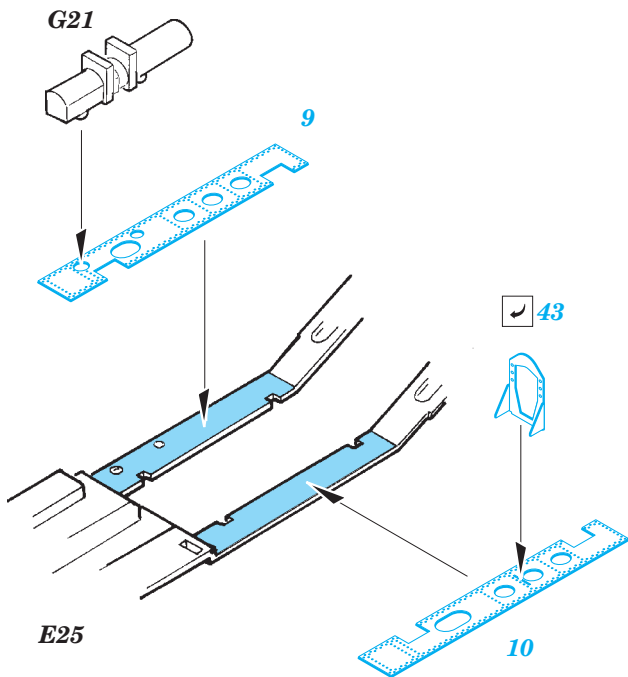

P-39Q/N exterior

eduard

32 381

detail set for 1/32 KITTYHAWK No. KH32013 kit • sada detailů pro stavebnici 1/32 KITTYHAWK No. KH32013

- APPLY EXPRESS MASK AND PAINT BEFORE GLUING
POUŽIT EXPRESS MASK NABARVIT PŘED SLEPENÍM
- SYMMETRICAL ASSEMBLY
SYMETRICKÁ MONTÁŽ
- REMOVE
ODSTRANIT
- GRIND
OBROUSIT
- DRILL HOLE
VRTAT OTVOR
- COLORED ETCHED PARTS
LEPTANÉ BAREVNÉ DÍLY
- ETCHED PARTS
LEPTANÉ NEBAREVNÉ DÍLY
- ORIGINAL KIT PARTS
PŮVODNÍ DÍLY STAVEBNICE
- BEND
OHNOUT
- OPTION
VOLBA
- REPLACE
NAHRADIT

ORIGINAL KIT PARTS
PŮVODNÍ DÍLY STAVEBNICE

PHOTO-ETCHED PARTS
LEPTANÉ DÍLY

PARTS TO BE REMOVED
DÍLY K ODSTRANĚNÍ

FILL
TMELIT

A13 / A5

36

A6 / A12

Related products: 32 853 P-39Q/N interior