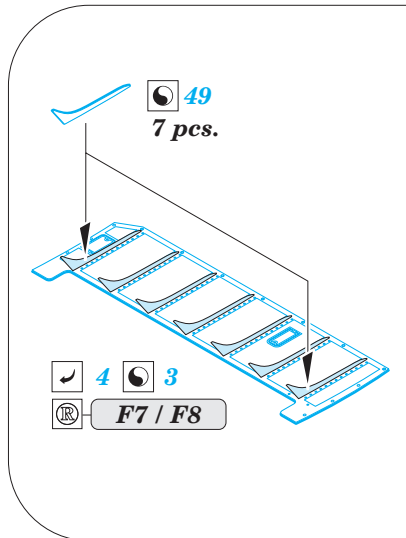

ORIGINAL KIT PARTS
PŮVODNÍ DÍLY STAVEBNICE

PHOTO-ETCHED PARTS
LEPTANÉ DÍLY

PARTS TO BE REMOVED
DÍLY K ODSTRANĚNÍ

FILL
TMELIT

A13 / A5

36

A6 / A12

Related products: 32 853 P-39Q/N interior