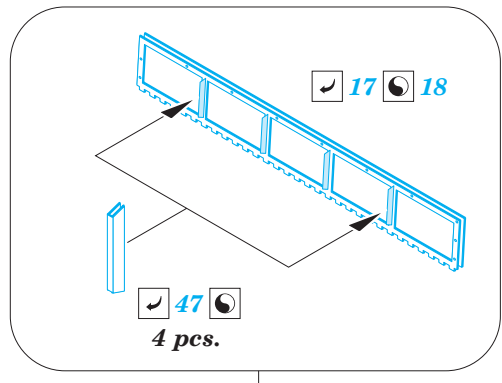

P-39Q/N exterior

eduard

32 381

detail set for 1/32 KITTYHAWK No. KH32013 kit • sada detailů pro stavebnici 1/32 KITTYHAWK No. KH32013

- APPLY EXPRESS MASK AND PAINT BEFORE GLUING
POUŽIT EXPRESS MASK NABARVIT PŘED SLEPENÍM
- SYMMETRICAL ASSEMBLY
SYMETRICKÁ MONTÁŽ
- REMOVE
ODSTRANIT
- GRIND
OBROUSIT
- DRILL HOLE
VRTAT OTVOR
- COLORED ETCHED PARTS
LEPTANÉ BAREVNÉ DÍLY
- ETCHED PARTS
LEPTANÉ NEBAREVNÉ DÍLY
- ORIGINAL KIT PARTS
PŮVODNÍ DÍLY STAVEBNICE
- BEND
OHNOUT
- OPTION
VOLBA
- REPLACE
NAHRADIT

ORIGINAL KIT PARTS
PŮVODNÍ DÍLY STAVEBNICE

PHOTO-ETCHED PARTS
LEPTANÉ DÍLY

PARTS TO BE REMOVED
DÍLY K ODSTRANĚNÍ

FILL
TMELIT

A13 / A5

36

A6 / A12

Related products: 32 853 P-39Q/N interior