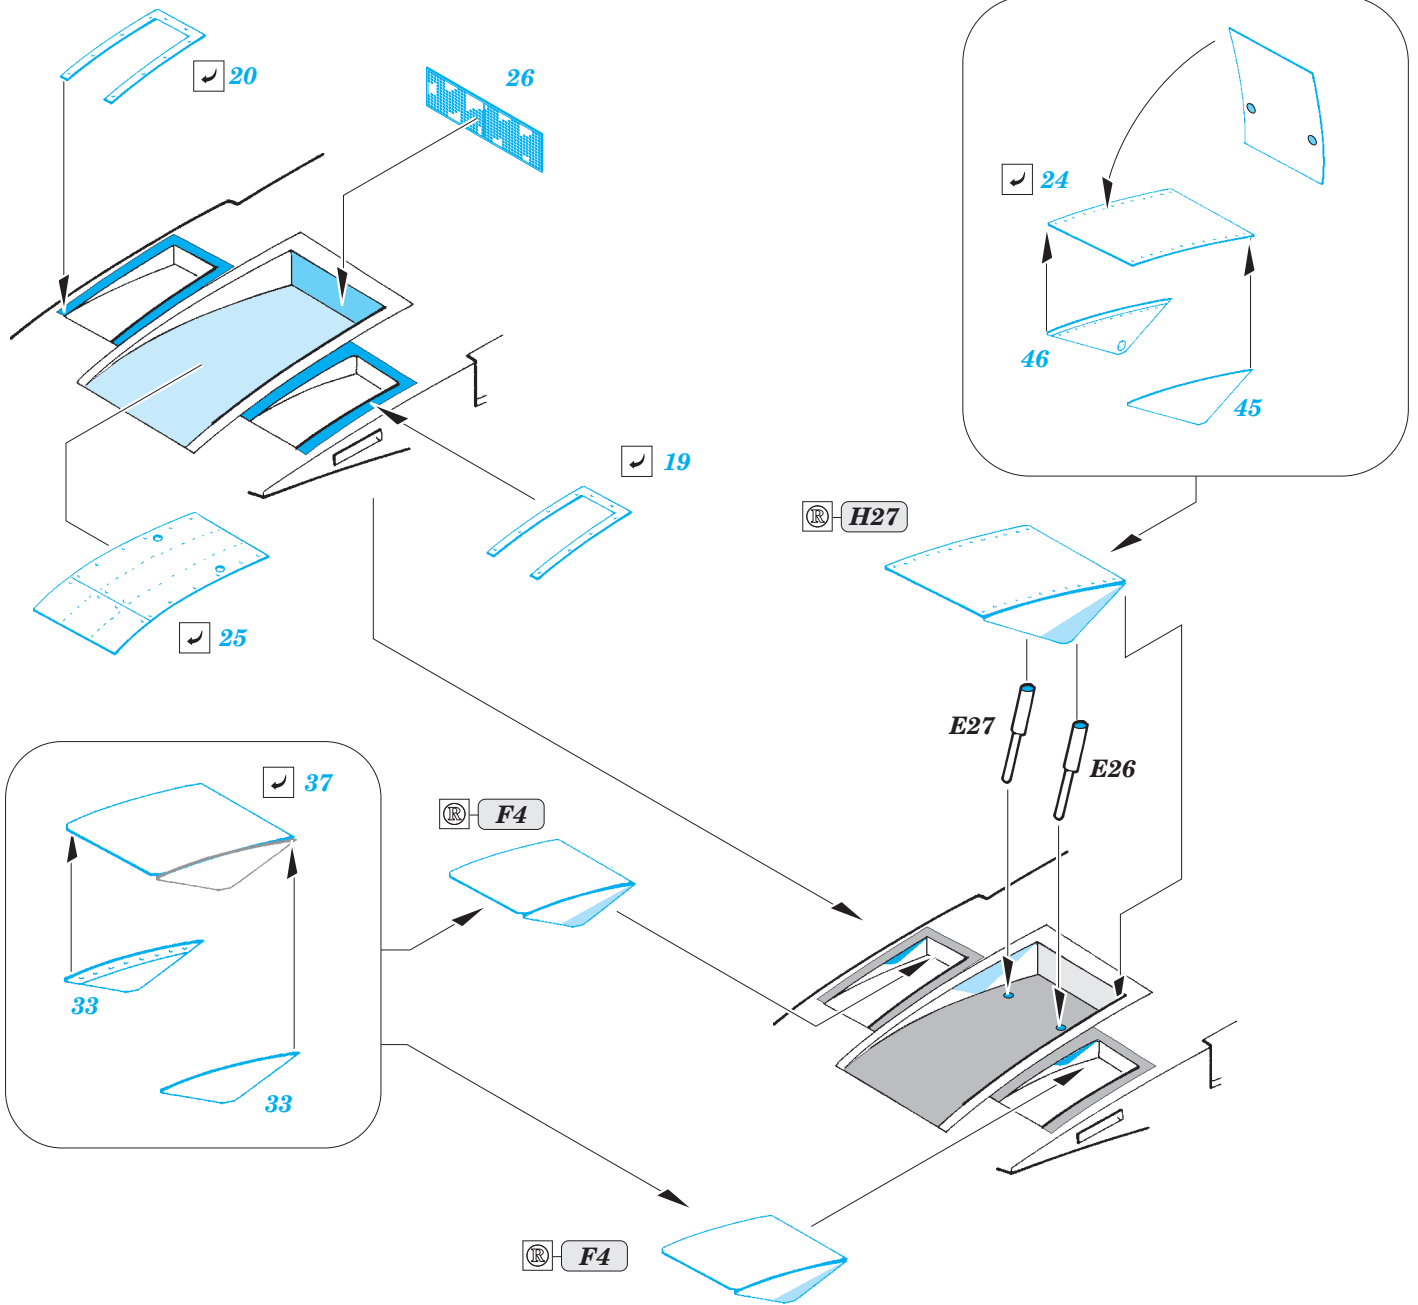

ORIGINAL KIT PARTS
PŮVODNÍ DÍLY STAVEBNICE

PHOTO-ETCHED PARTS
LEPTANÉ DÍLY

PARTS TO BE REMOVED
DÍLY K ODSTRANĚNÍ

FILL
TMELIT

A13 / A5

36

A6 / A12

Related products: 32 853 P-39Q/N interior