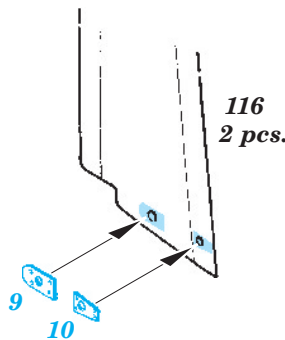

He 219 exterior

eduard

32 324

1/32 scale detail set for Revell kit • sada detailů pro model 1/32 Revell

-  APPLY EXPRESS MASK AND PAINT BEFORE GLUING
POUŽIT EXPRESS MASK NABARVIT PŘED SLEPENÍM
-  SYMMETRICAL ASSEMBLY
SYMETRICKÁ MONTÁŽ
-  REMOVE
ODSTRANIT
-  GRIND
OBROUSIT
-  DRILL HOLE
VRTAT OTVOR
-  BEND
OHNOUT
-  OPTION
VOLBA
-  REPLACE
NAHRADIT

 ORIGINAL KIT PARTS
PŮVODNÍ DÍLY STAVEBNICE

 PHOTO-ETCHED PARTS
LEPTANÉ DÍLY

 PARTS TO BE REMOVED
DÍLY K ODSTRANĚNÍ

 FILL
TMELIT

*For further detail sets look for **eduard** 33 115 He 219 interior S.A.
(not included in this set)*

*For further detail sets look for **eduard** 32 325 He 219 undercarriage
(not included in this set)*