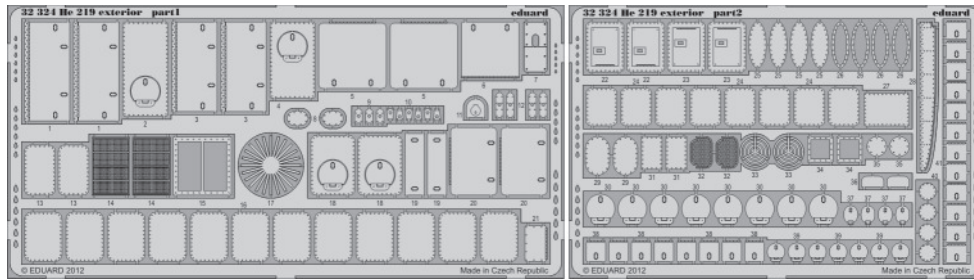

He 219 exterior

eduard

32 324

1/32 scale detail set for Revell kit • sada detailů pro model 1/32 Revell

-  APPLY EXPRESS MASK AND PAINT BEFORE GLUING
POUŽIT EXPRESS MASK NABARVIT PŘED SLEPENÍM
-  SYMMETRICAL ASSEMBLY
SYMETRICKÁ MONTÁŽ
-  REMOVE
ODSTRANIT
-  GRIND
OBROUSIT
-  DRILL HOLE
VRTAT OTVOR
-  BEND
OHNOUT
-  OPTION
VOLBA
-  REPLACE
NAHRADIT

 ORIGINAL KIT PARTS
PŮVODNÍ DÍLY STAVEBNICE

 PHOTO-ETCHED PARTS
LEPTANÉ DÍLY

 PARTS TO BE REMOVED
DÍLY K ODSTRANĚNÍ

 FILL
TMELIT

*For further detail sets look for **eduard** 33 115 He 219 interior S.A.
(not included in this set)*

*For further detail sets look for **eduard** 32 325 He 219 undercarriage
(not included in this set)*