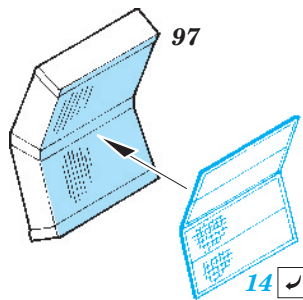

He 219 exterior

eduard

32 324

1/32 scale detail set for Revell kit • sada detailů pro model 1/32 Revell

-  APPLY EXPRESS MASK AND PAINT BEFORE GLUING
POUŽIT EXPRESS MASK NABARVIT PŘED SLEPENÍM
-  SYMMETRICAL ASSEMBLY
SYMETRICKÁ MONTÁŽ
-  REMOVE
ODSTRANIT
-  GRIND
OBROUSIT
-  DRILL HOLE
VRTAT OTVOR
-  BEND
OHNOUT
-  OPTION
VOLBA
-  REPLACE
NAHRADIT

 ORIGINAL KIT PARTS
PŮVODNÍ DÍLY STAVEBNICE

 PHOTO-ETCHED PARTS
LEPTANÉ DÍLY

 PARTS TO BE REMOVED
DÍLY K ODSTRANĚNÍ

 FILL
TMELIT

*For further detail sets look for **eduard** 33 115 He 219 interior S.A.
(not included in this set)*

*For further detail sets look for **eduard** 32 325 He 219 undercarriage
(not included in this set)*