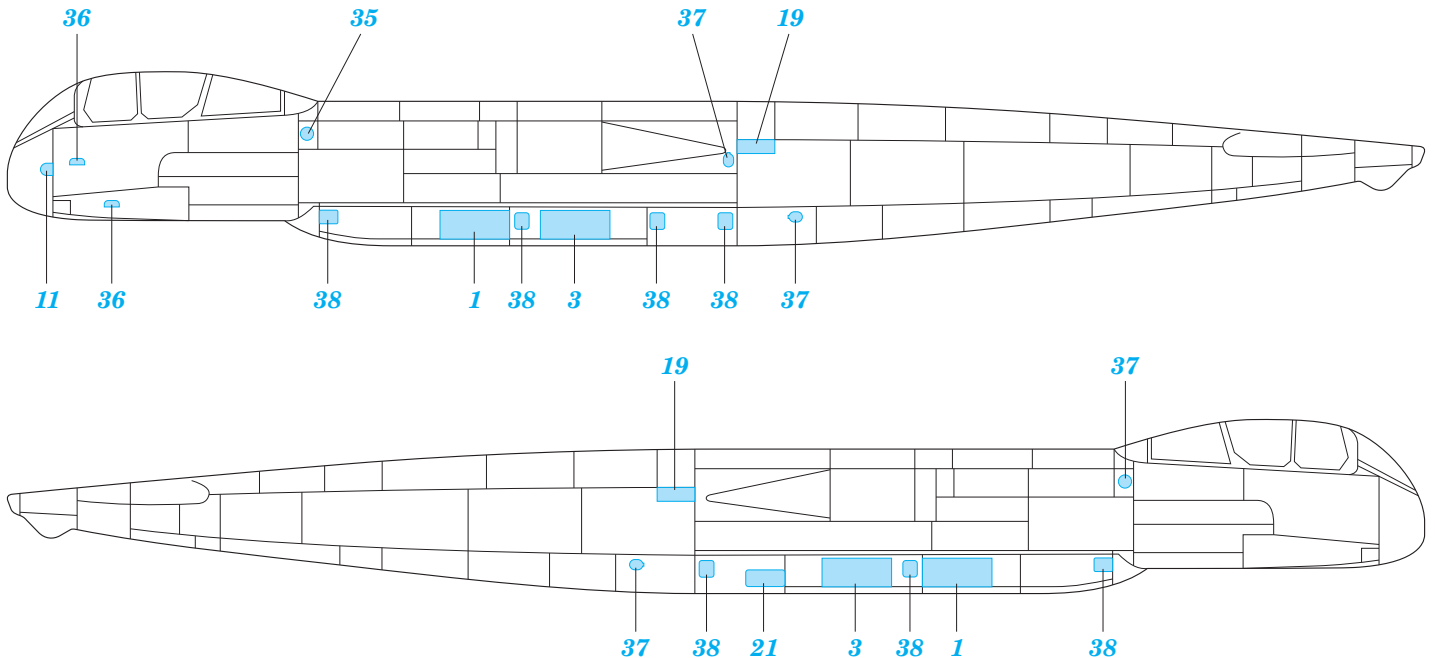

He 219 exterior

eduard

32 324

1/32 scale detail set for Revell kit • sada detailů pro model 1/32 Revell

-  APPLY EXPRESS MASK AND PAINT BEFORE GLUING
POUŽIT EXPRESS MASK NABARVIT PŘED SLEPENÍM
-  SYMMETRICAL ASSEMBLY
SYMETRICKÁ MONTÁŽ
-  REMOVE
ODSTRANIT
-  GRIND
OBROUSIT
-  DRILL HOLE
VRTAT OTVOR
-  BEND
OHNOUT
-  OPTION
VOLBA
-  REPLACE
NAHRADIT

 ORIGINAL KIT PARTS
PŮVODNÍ DÍLY STAVEBNICE

 PHOTO-ETCHED PARTS
LEPTANÉ DÍLY

 PARTS TO BE REMOVED
DÍLY K ODSTRANĚNÍ

 FILL
TMELIT

*For further detail sets look for **eduard** 33 115 He 219 interior S.A.
(not included in this set)*

*For further detail sets look for **eduard** 32 325 He 219 undercarriage
(not included in this set)*