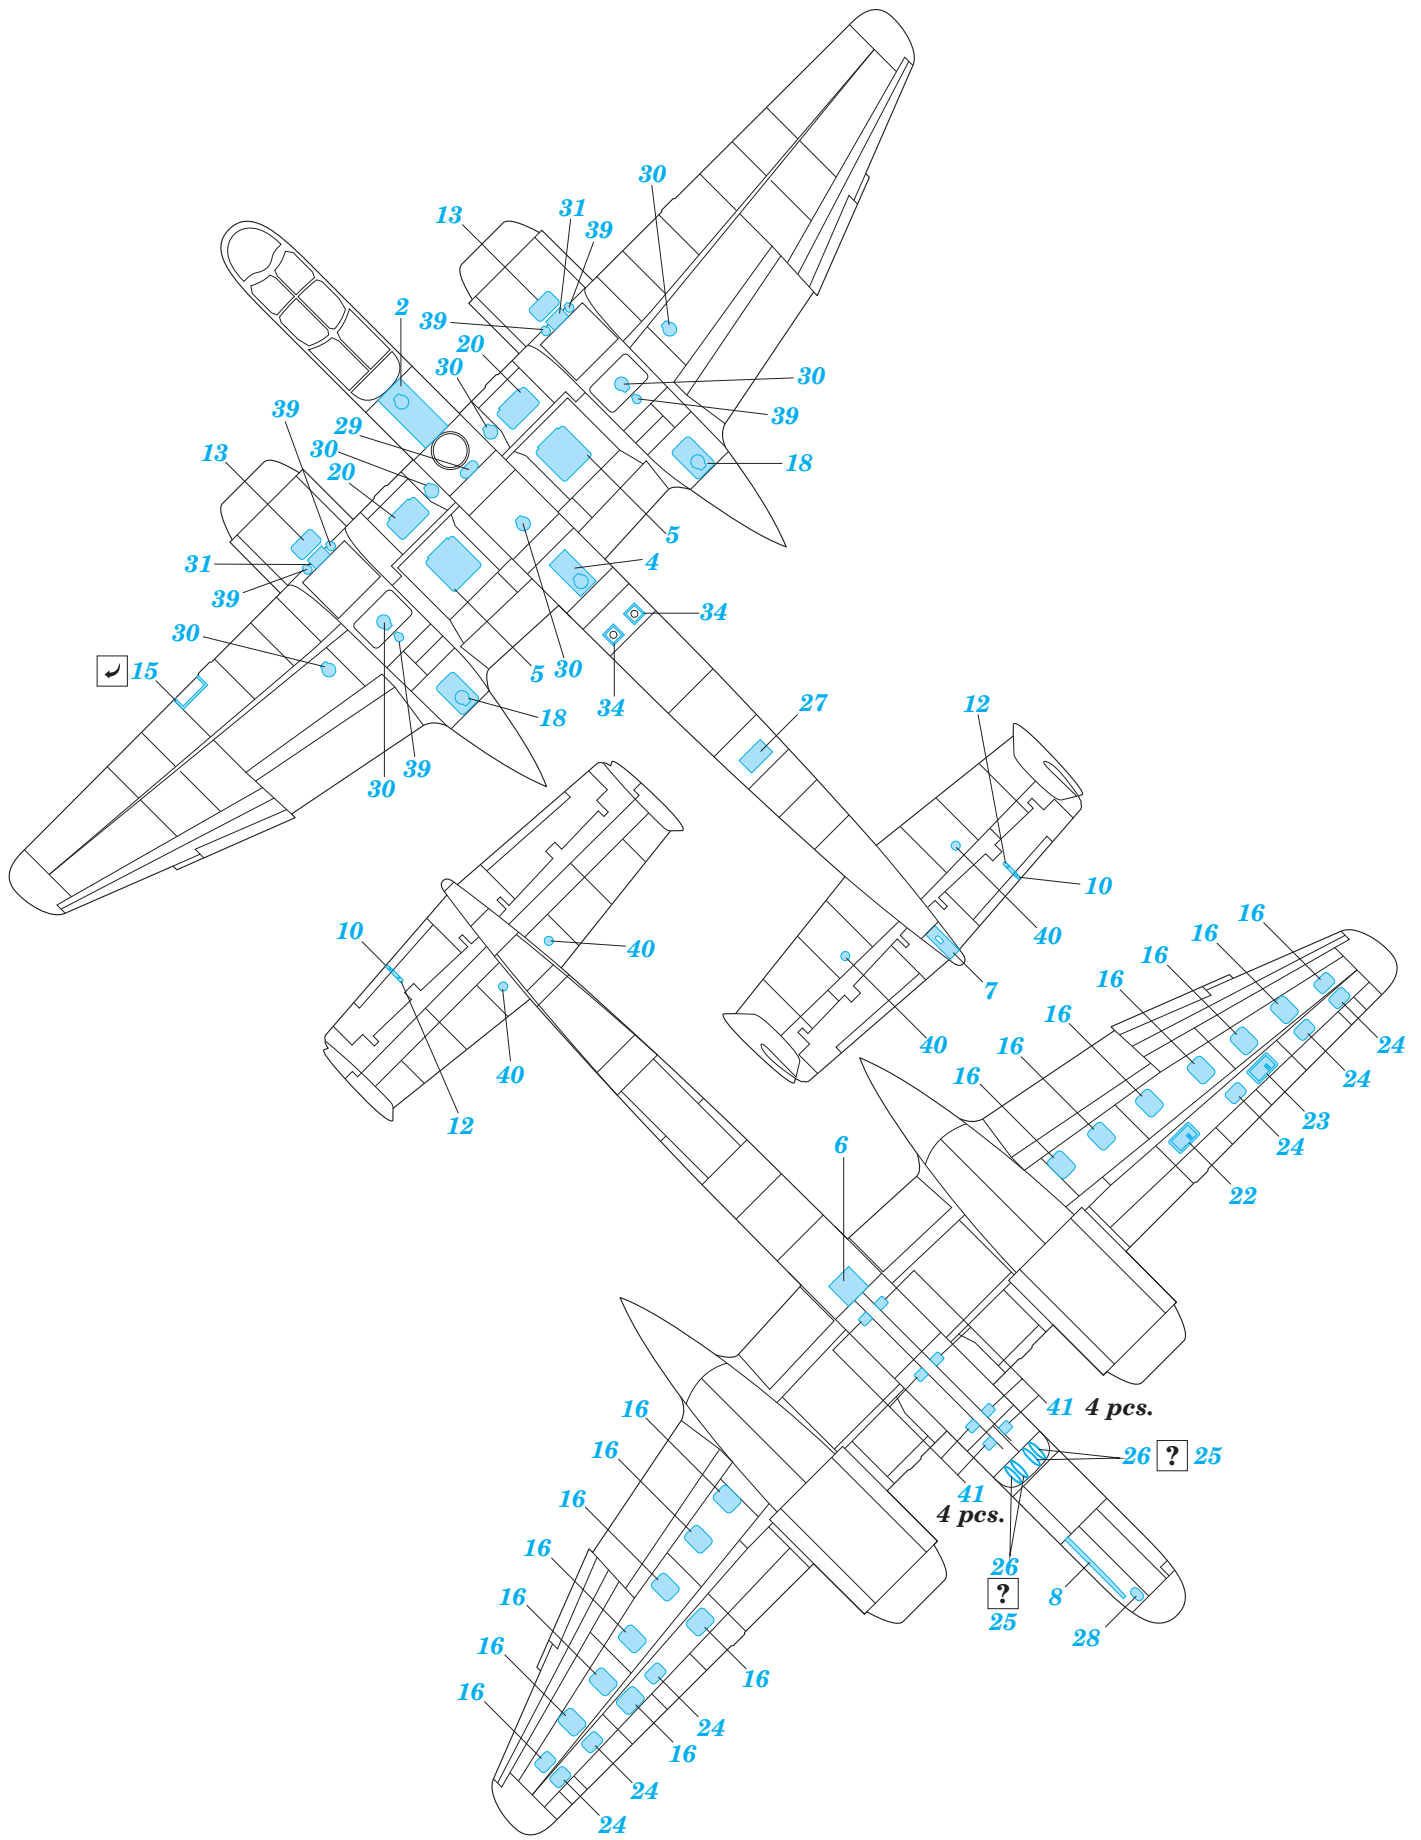

He 219 exterior

eduard

32 324

1/32 scale detail set for Revell kit • sada detailů pro model 1/32 Revell

-  APPLY EXPRESS MASK AND PAINT BEFORE GLUING
POUŽIT EXPRESS MASK NABARVIT PŘED SLEPENÍM
-  SYMMETRICAL ASSEMBLY
SYMETRICKÁ MONTÁŽ
-  REMOVE
ODSTRANIT
-  GRIND
OBROUSIT
-  DRILL HOLE
VRTAT OTVOR
-  BEND
OHNOUT
-  OPTION
VOLBA
-  REPLACE
NAHRADIT

 ORIGINAL KIT PARTS
PŮVODNÍ DÍLY STAVEBNICE

 PHOTO-ETCHED PARTS
LEPTANÉ DÍLY

 PARTS TO BE REMOVED
DÍLY K ODSTRANĚNÍ

 FILL
TMELIT

*For further detail sets look for **eduard** 33 115 He 219 interior S.A.
(not included in this set)*

*For further detail sets look for **eduard** 32 325 He 219 undercarriage
(not included in this set)*