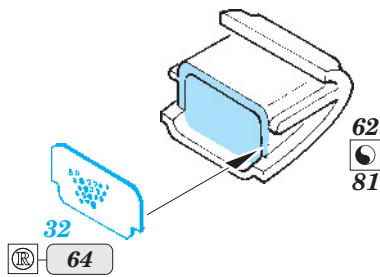

He 219 exterior

eduard

32 324

1/32 scale detail set for Revell kit • sada detailů pro model 1/32 Revell

-  APPLY EXPRESS MASK AND PAINT BEFORE GLUING
POUŽIT EXPRESS MASK NABARVIT PŘED SLEPENÍM
-  SYMMETRICAL ASSEMBLY
SYMETRICKÁ MONTÁŽ
-  REMOVE
ODSTRANIT
-  GRIND
OBROUSIT
-  DRILL HOLE
VRTAT OTVOR
-  BEND
OHNOUT
-  OPTION
VOLBA
-  REPLACE
NAHRADIT

 ORIGINAL KIT PARTS
PŮVODNÍ DÍLY STAVEBNICE

 PHOTO-ETCHED PARTS
LEPTANÉ DÍLY

 PARTS TO BE REMOVED
DÍLY K ODSTRANĚNÍ

 FILL
TMELIT

*For further detail sets look for **eduard** 33 115 He 219 interior S.A.
(not included in this set)*

*For further detail sets look for **eduard** 32 325 He 219 undercarriage
(not included in this set)*