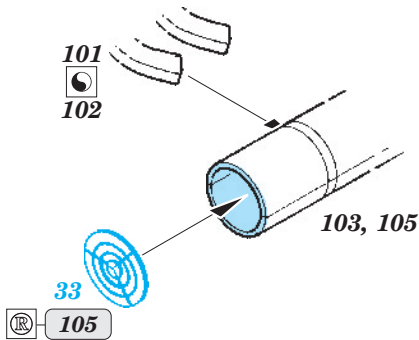

He 219 exterior

eduard

32 324

1/32 scale detail set for Revell kit • sada detailů pro model 1/32 Revell

-  APPLY EXPRESS MASK AND PAINT BEFORE GLUING
POUŽIT EXPRESS MASK NABARVIT PŘED SLEPENÍM
-  SYMMETRICAL ASSEMBLY
SYMETRICKÁ MONTÁŽ
-  REMOVE
ODSTRANIT
-  GRIND
OBROUSIT
-  DRILL HOLE
VRTAT OTVOR
-  BEND
OHNOUT
-  OPTION
VOLBA
-  REPLACE
NAHRADIT

 ORIGINAL KIT PARTS
PŮVODNÍ DÍLY STAVEBNICE

 PHOTO-ETCHED PARTS
LEPTANÉ DÍLY

 PARTS TO BE REMOVED
DÍLY K ODSTRANĚNÍ

 FILL
TMELIT

*For further detail sets look for **eduard** 33 115 He 219 interior S.A.
(not included in this set)*

*For further detail sets look for **eduard** 32 325 He 219 undercarriage
(not included in this set)*