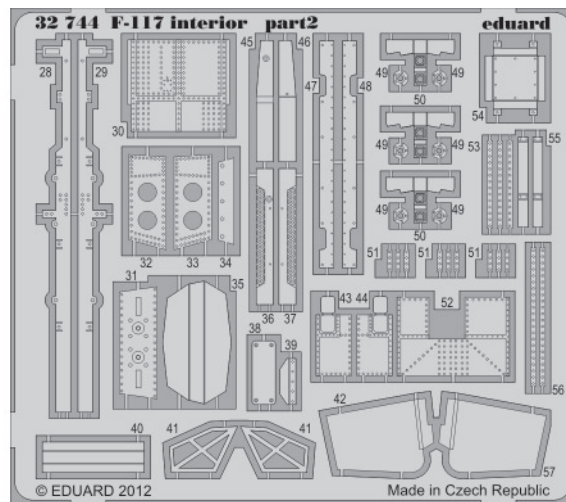

## 32 315

1/32 scale detail set for Trumpeter kit • sada detailů pro model 1/32 Trumpeter

- APPLY EXPRESS MASK AND PAINT BEFORE GLUING  
POUŽIT EXPRESS MASK NABARVIT PŘED SLEPENÍM
- SYMMETRICAL ASSEMBLY  
SYMETRICKÁ MONTÁŽ
- REMOVE  
ODSTRANIT
- GRIND  
OBROUSIT
- DRILL HOLE  
VRTAT OTVOR
- BEND  
OHNOUT
- OPTION  
VOLBA
- REPLACE  
NAHRADIT

  ORIGINAL KIT PARTS  
PŮVODNÍ DÍLY STAVEBNICE
   PHOTO-ETCHED PARTS  
LEPTANÉ DÍLY
   PARTS TO BE REMOVED  
DÍLY K ODSTRANĚNÍ
   FILL  
TMELIT

*For further detail sets look for **eduard** 32 744 F-117 interior S.A. (not included in this set)*