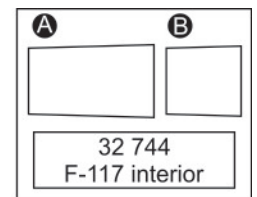

FILM

*For further detail sets look for **eduard** 32 754 F-117 seatbelts (not included in this set)*

*For further detail sets look for **eduard** 32 316 F-117 exterior (not included in this set)*