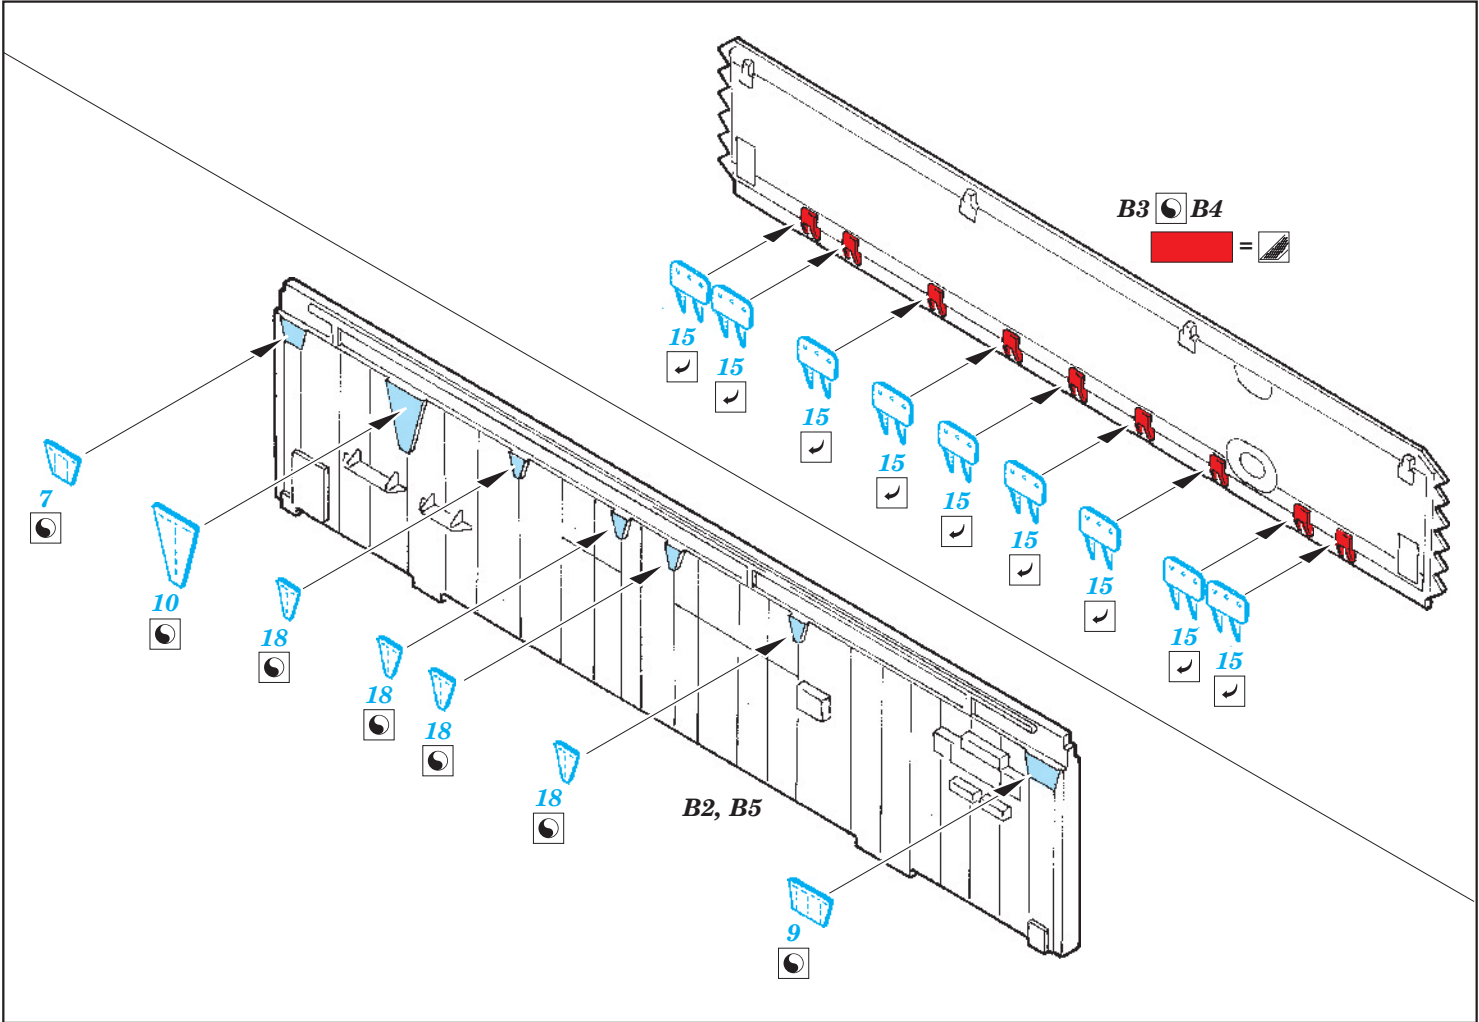

## 32 315

1/32 scale detail set for Trumpeter kit • sada detailů pro model 1/32 Trumpeter

- APPLY EXPRESS MASK AND PAINT BEFORE GLUING  
POUŽIT EXPRESS MASK NABARVIT PŘED SLEPENÍM
- SYMMETRICAL ASSEMBLY  
SYMETRICKÁ MONTÁŽ
- REMOVE  
ODSTRANIT
- GRIND  
OBROUSIT
- DRILL HOLE  
VRTAT OTVOR
- BEND  
OHNOUT
- OPTION  
VOLBA
- REPLACE  
NAHRADIT

  ORIGINAL KIT PARTS  
PŮVODNÍ DÍLY STAVEBNICE
   PHOTO-ETCHED PARTS  
LEPTANÉ DÍLY
   PARTS TO BE REMOVED  
DÍLY K ODSTRANĚNÍ
   FILL  
TMELIT

*For further detail sets look for **eduard** 32 744 F-117 interior S.A. (not included in this set)*