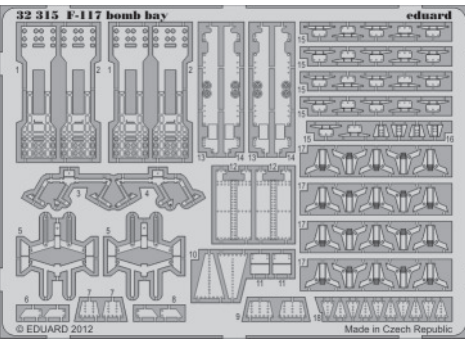

# F-117 bomb bay

eduard

## 32 315

1/32 scale detail set for Trumpeter kit • sada detailů pro model 1/32 Trumpeter

- APPLY EXPRESS MASK AND PAINT BEFORE GLUING  
POUŽIT EXPRESS MASK NABARVIT PŘED SLEPENÍM
- SYMMETRICAL ASSEMBLY  
SYMETRICKÁ MONTÁŽ
- REMOVE  
ODSTRANIT
- GRIND  
OBROUSIT
- DRILL HOLE  
VRTAT OTVOR
- BEND  
OHNOUT
- OPTION  
VOLBA
- REPLACE  
NAHRADIT

  ORIGINAL KIT PARTS  
PŮVODNÍ DÍLY STAVEBNICE
   PHOTO-ETCHED PARTS  
LEPTANÉ DÍLY
   PARTS TO BE REMOVED  
DÍLY K ODSTRANĚNÍ
   FILL  
TMELIT

*For further detail sets look for **eduard** 32 744 F-117 interior S.A. (not included in this set)*