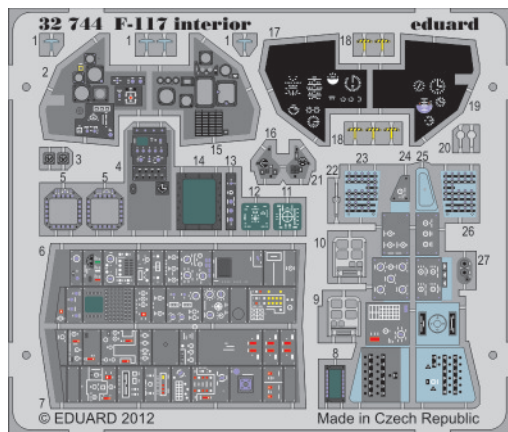

## 32 315

1/32 scale detail set for Trumpeter kit • sada detailů pro model 1/32 Trumpeter

- APPLY EXPRESS MASK AND PAINT BEFORE GLUING  
POUŽIT EXPRESS MASK NABARVIT PŘED SLEPENÍM
- SYMMETRICAL ASSEMBLY  
SYMETRICKÁ MONTÁŽ
- REMOVE  
ODSTRANIT
- GRIND  
OBROUSIT
- DRILL HOLE  
VRTAT OTVOR
- BEND  
OHNOUT
- OPTION  
VOLBA
- REPLACE  
NAHRADIT

  ORIGINAL KIT PARTS  
PŮVODNÍ DÍLY STAVEBNICE
   PHOTO-ETCHED PARTS  
LEPTANÉ DÍLY
   PARTS TO BE REMOVED  
DÍLY K ODSTRANĚNÍ
   FILL  
TMELIT

*For further detail sets look for **eduard** 32 744 F-117 interior S.A. (not included in this set)*