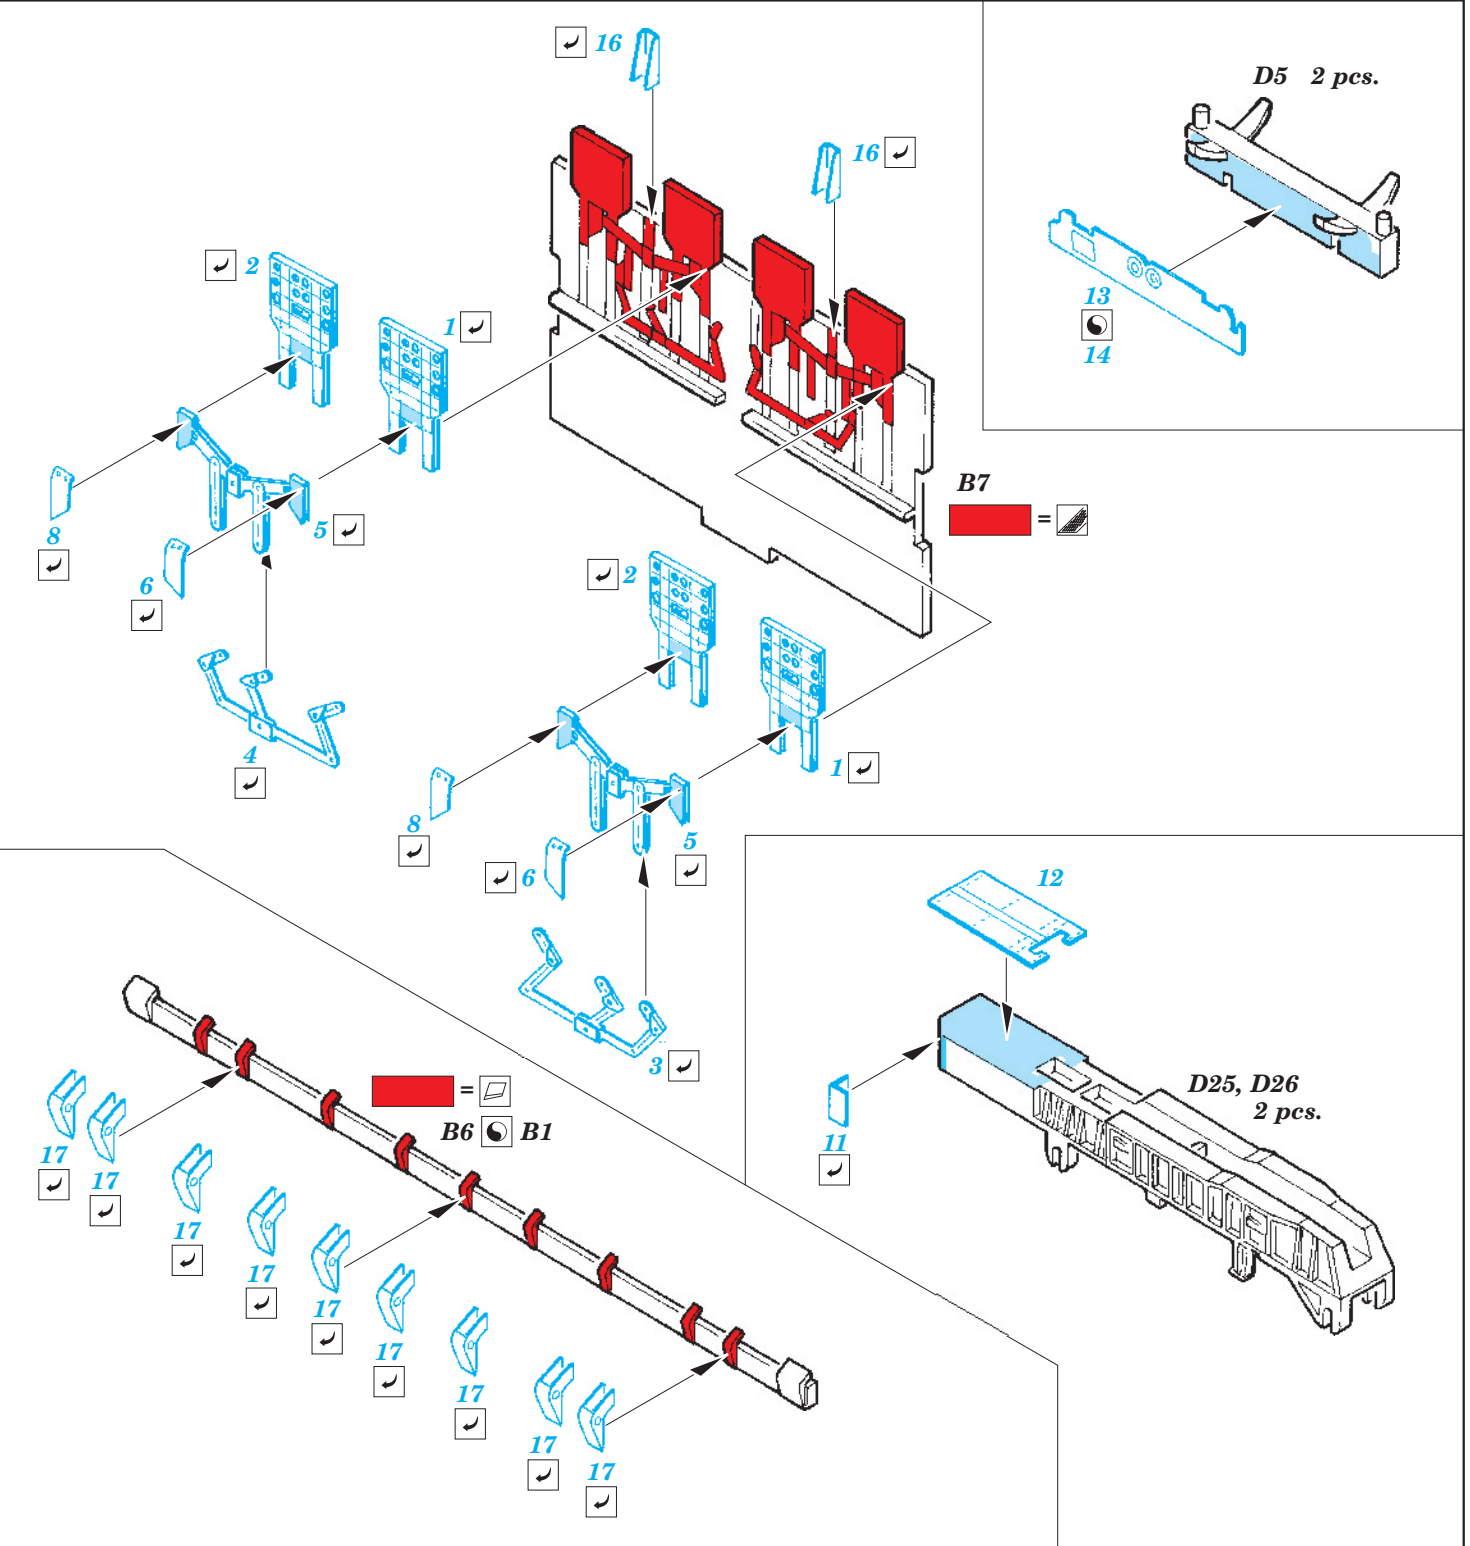

# F-117 bomb bay

eduard

## 32 315

1/32 scale detail set for Trumpeter kit • sada detailů pro model 1/32 Trumpeter

- APPLY EXPRESS MASK AND PAINT BEFORE GLUING  
POUŽIT EXPRESS MASK NABARVIT PŘED SLEPENÍM
- SYMMETRICAL ASSEMBLY  
SYMETRICKÁ MONTÁŽ
- REMOVE  
ODSTRANIT
- GRIND  
OBROUSIT
- DRILL HOLE  
VRTAT OTVOR
- BEND  
OHNOUT
- OPTION  
VOLBA
- REPLACE  
NAHRADIT

  ORIGINAL KIT PARTS  
PŮVODNÍ DÍLY STAVEBNICE
   PHOTO-ETCHED PARTS  
LEPTANÉ DÍLY
   PARTS TO BE REMOVED  
DÍLY K ODSTRANĚNÍ
   FILL  
TMELIT

*For further detail sets look for **eduard** 32 744 F-117 interior S.A. (not included in this set)*

**FILM**

*For further detail sets look for **eduard** 32 754 F-117 seatbelts (not included in this set)*

*For further detail sets look for **eduard** 32 316 F-117 exterior (not included in this set)*