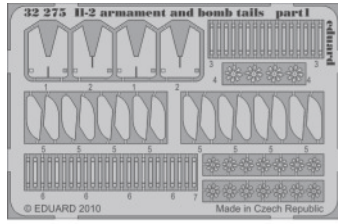

# Il-2 armament and bomb tails

eduard

32 275

1/32 scale detail set for Hobby Boss kit • sada detailů pro model 1/32 Hobby Boss

- APPLY EXPRESS MASK AND PAINT BEFORE GLUING  
POUŽIT EXPRESS MASK NABARVIT PŘED SLEPENÍM
- SYMMETRICAL ASSEMBLY  
SYMETRICKÁ MONTÁŽ
- REMOVE  
ODSTRANIT
- GRIND  
OBROUSIT
- DRILL HOLE  
VRTÁT OTVOR
- BEND  
OHNOUT
- OPTION  
VOLBA
- REPLACE  
NAHRADIT

ORIGINAL KIT PARTS  
PŮVODNÍ DÍLY STAVEBNICE

PHOTO-ETCHED PARTS  
LEPTANÉ DÍLY

PARTS TO BE REMOVED  
DÍLY K ODSTRANĚNÍ

FILL  
TMELIT

4 pcs.

2 pcs.

2 pcs.

2 pcs.

4 pcs.

2 pcs.

For further detail sets look for **eduard** 33 062 Il-2 single seater interior S.A. (not included in this set)

For further detail sets look for **eduard** 32 270 Il-2 single seater exterior (not included in this set)