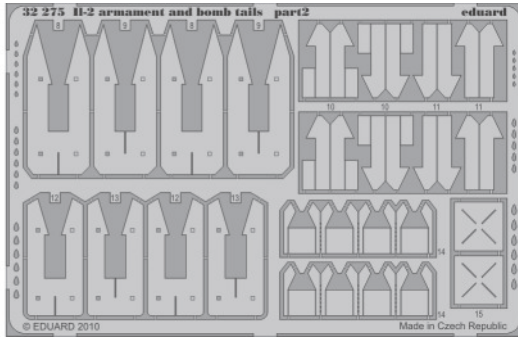

# Il-2 armament and bomb tails

eduard

32 275

1/32 scale detail set for Hobby Boss kit • sada detailů pro model 1/32 Hobby Boss

- APPLY EXPRESS MASK AND PAINT BEFORE GLUING  
POUŽIT EXPRESS MASK NABARVIT PŘED SLEPENÍM
- SYMMETRICAL ASSEMBLY  
SYMETRICKÁ MONTÁŽ
- REMOVE  
ODSTRANIT
- GRIND  
OBROUSIT
- DRILL HOLE  
VRTÁT OTVOR
- BEND  
OHNOUT
- OPTION  
VOLBA
- REPLACE  
NAHRADIT

ORIGINAL KIT PARTS  
PŮVODNÍ DÍLY STAVEBNICE

PHOTO-ETCHED PARTS  
LEPTANÉ DÍLY

PARTS TO BE REMOVED  
DÍLY K ODSTRANĚNÍ

FILL  
TMELIT

4 pcs.

2 pcs.

2 pcs.

2 pcs.

4 pcs.

2 pcs.

For further detail sets look for **eduard** 33 062 Il-2 single seater interior S.A. (not included in this set)

For further detail sets look for **eduard** 32 270 Il-2 single seater exterior (not included in this set)