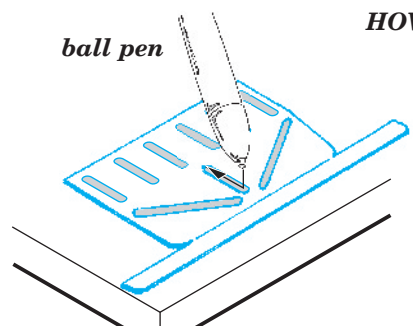

MiG-23 MF F.O.D.

eduard

32 274

1/32 scale detail set for Trumpeter kit • sada detailů pro model 1/32 Trumpeter

- ★ APPLY EXPRESS MASK AND PAINT BEFORE GLUING
POUŽIT EXPRESS MASK NABARVIT PŘED SLEPENÍM
- ☉ SYMMETRICAL ASSEMBLY
SYMETRICKÁ MONTÁŽ
- REMOVE
ODSTRANIT
- ▨ GRIND
OBROUSIT
- ⊘ DRILL HOLE
VRTAT OTVOR
- ↪ BEND
OHNOUT
- ? OPTION
VOLBA
- Ⓜ REPLACE
NAHRADIT

■ ORIGINAL KIT PARTS
PŮVODNÍ DÍLY STAVEBNICE
 ■ PHOTO-ETCHED PARTS
LEPTANÉ DÍLY
 ■ PARTS TO BE REMOVED
DÍLY K ODSTRANĚNÍ
 ■ FILL
TMELIT

**HOW TO MAKE THE RELIEF ON
OPPOSITE - REVERSE -
OF THE PLATE**