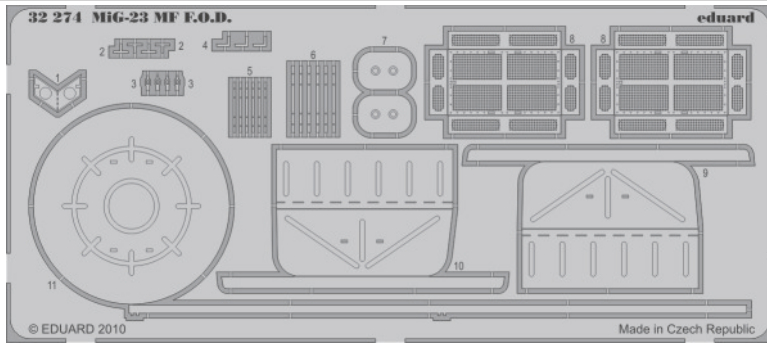

MiG-23 MF F.O.D.

eduard

32 274

1/32 scale detail set for Trumpeter kit • sada detailů pro model 1/32 Trumpeter

- ★ APPLY EXPRESS MASK AND PAINT BEFORE GLUING
POUŽIT EXPRESS MASK NABARVIT PŘED SLEPENÍM
- ☉ SYMMETRICAL ASSEMBLY
SYMETRICKÁ MONTÁŽ
- REMOVE
ODSTRANIT
- ▨ GRIND
OBROUSIT
- ⊘ DRILL HOLE
VRTAT OTVOR
- ↪ BEND
OHNOUT
- ? OPTION
VOLBA
- Ⓜ REPLACE
NAHRADIT

■ ORIGINAL KIT PARTS
PŮVODNÍ DÍLY STAVEBNICE
 ■ PHOTO-ETCHED PARTS
LEPTANÉ DÍLY
 ■ PARTS TO BE REMOVED
DÍLY K ODSTRANĚNÍ
 ■ FILL
TMELIT

**HOW TO MAKE THE RELIEF ON
OPPOSITE - REVERSE -
OF THE PLATE**