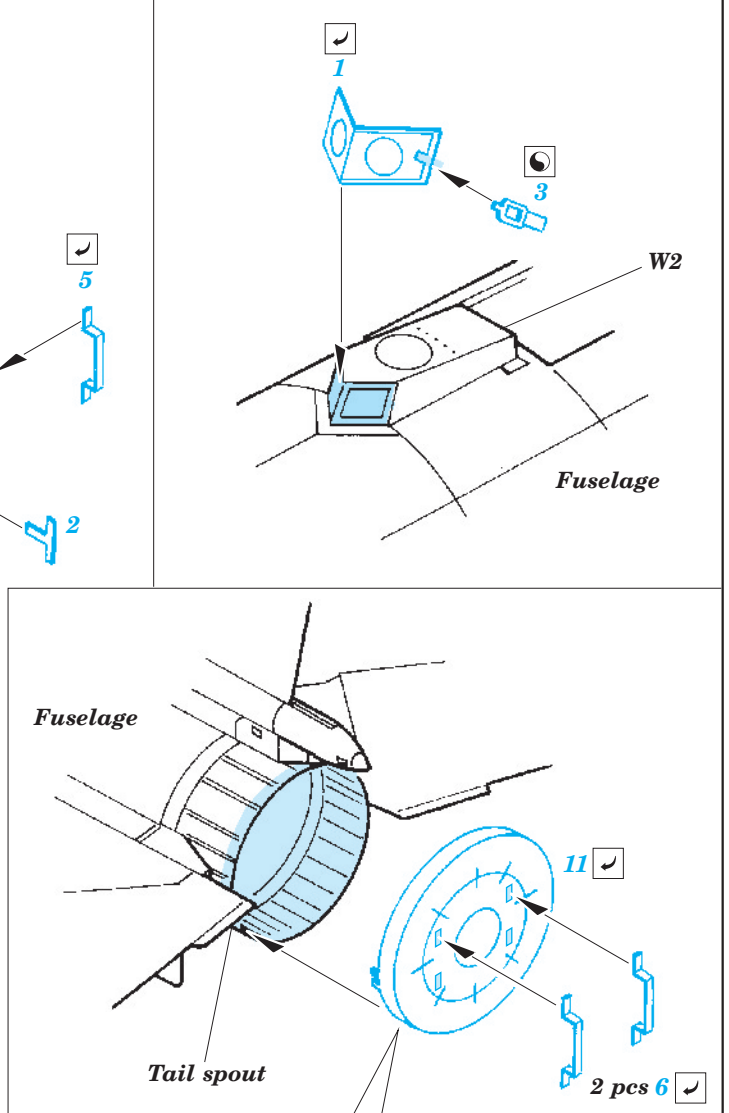

MiG-23 MF F.O.D.

eduard

32 274

1/32 scale detail set for Trumpeter kit • sada detailů pro model 1/32 Trumpeter

- ★ APPLY EXPRESS MASK AND PAINT BEFORE GLUING
POUŽIT EXPRESS MASK NABARVIT PŘED SLEPENÍM
- ☉ SYMMETRICAL ASSEMBLY
SYMETRICKÁ MONTÁŽ
- REMOVE
ODSTRANIT
- ▨ GRIND
OBROUSIT
- ⊘ DRILL HOLE
VRTAT OTVOR
- ↪ BEND
OHNOUT
- ? OPTION
VOLBA
- Ⓜ REPLACE
NAHRADIT

■ ORIGINAL KIT PARTS
PŮVODNÍ DÍLY STAVEBNICE
 ■ PHOTO-ETCHED PARTS
LEPTANÉ DÍLY
 ■ PARTS TO BE REMOVED
DÍLY K ODSTRANĚNÍ
 ■ FILL
TMELIT

**HOW TO MAKE THE RELIEF ON
OPPOSITE - REVERSE -
OF THE PLATE**