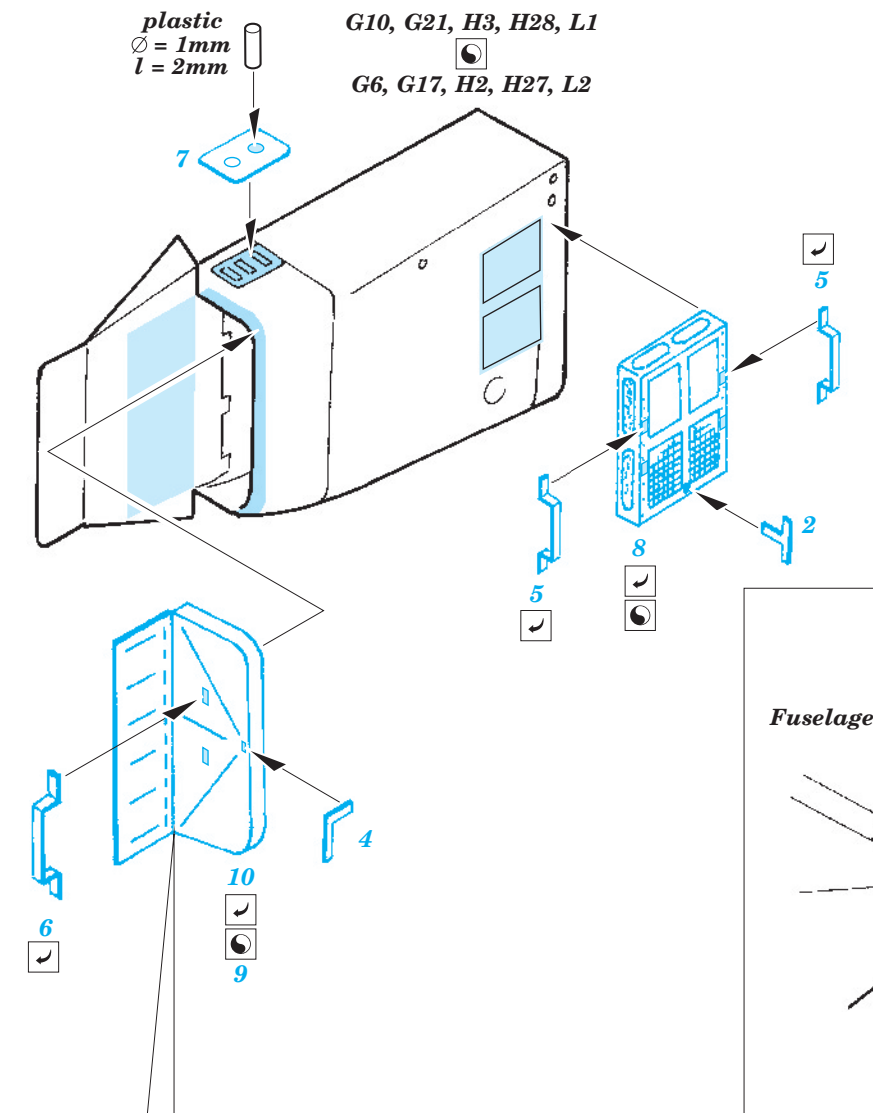

MiG-23 MF F.O.D.

eduard

32 274

1/32 scale detail set for Trumpeter kit • sada detailů pro model 1/32 Trumpeter

- ★ APPLY EXPRESS MASK AND PAINT BEFORE GLUING
POUŽIT EXPRESS MASK NABARVIT PŘED SLEPENÍM
- ☉ SYMMETRICAL ASSEMBLY
SYMETRICKÁ MONTÁŽ
- REMOVE
ODSTRANIT
- ▨ GRIND
OBROUSIT
- ⊘ DRILL HOLE
VRTAT OTVOR
- ↪ BEND
OHNOUT
- ? OPTION
VOLBA
- Ⓜ REPLACE
NAHRADIT

■ ORIGINAL KIT PARTS
PŮVODNÍ DÍLY STAVEBNICE
 ■ PHOTO-ETCHED PARTS
LEPTANÉ DÍLY
 ■ PARTS TO BE REMOVED
DÍLY K ODSTRANĚNÍ
 ■ FILL
TMELIT

**HOW TO MAKE THE RELIEF ON
OPPOSITE - REVERSE -
OF THE PLATE**