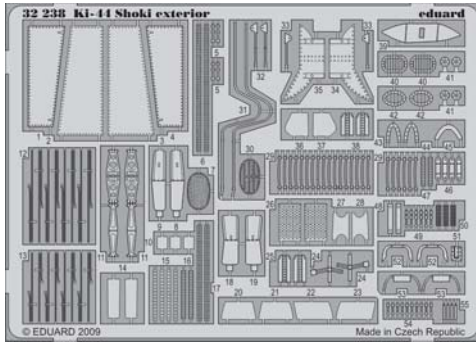

# Ki-44 Shoki exterior

eduard

32 238

1/32 scale detail set for Hasegawa kit • sada detailů pro model 1/32 Hasegawa

- APPLY EXPRESS MASK AND PAINT BEFORE GLUING  
POUŽIT EXPRESS MASK NABARVIT PŘED SLEPENÍM
- SYMMETRICAL ASSEMBLY  
SYMETRICKÁ MONTÁŽ
- REMOVE  
ODSTRANIT
- GRIND  
OBROUSIT
- DRILL HOLE  
VRTAT OTVOR
- BEND  
OHNOUT
- OPTION  
VOLBA
- REPLACE  
NAHRADIT

ORIGINAL KIT PARTS  
PŮVODNÍ DÍLY STAVEBNICE

PHOTO-ETCHED PARTS  
LEPTANÉ DÍLY

PARTS TO BE REMOVED  
DÍLY K ODSTRANĚNÍ

FILL  
TMELIT