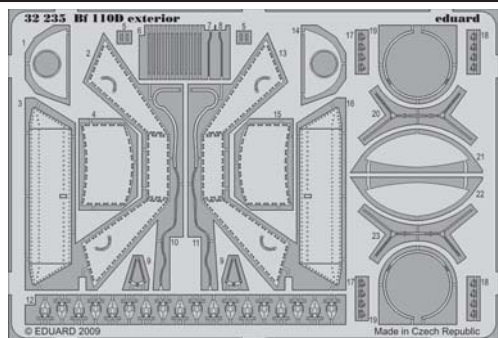

Bf 110D exterior

eduard

32 235

1/32 scale detail set for DRAGON kit • sada detailů pro model 1/32 DRAGON

- APPLY EXPRESS MASK AND PAINT BEFORE GLUING
POUŽIT EXPRESS MASK NABARVIT PŘED SLEPENÍM
- SYMMETRICAL ASSEMBLY
SYMETRICKÁ MONTÁŽ
- REMOVE
ODSTRANIT
- GRIND
OBROUSIT
- DRILL HOLE
VRTAT OTVOR
- BEND
OHNOUT
- OPTION
VOLBA
- REPLACE
NAHRADIT

 ORIGINAL KIT PARTS PŮVODNÍ DÍLY STAVEBNICE
 PHOTO-ETCHED PARTS LEPTANÉ DÍLY
 PARTS TO BE REMOVED DÍLY K ODSTRANĚNÍ
 FILL TĚLIT

REFERENCES:

Walk around #24.....Messerschmitt Bf 110
Aero detail.....Messerschmitt Bf 110