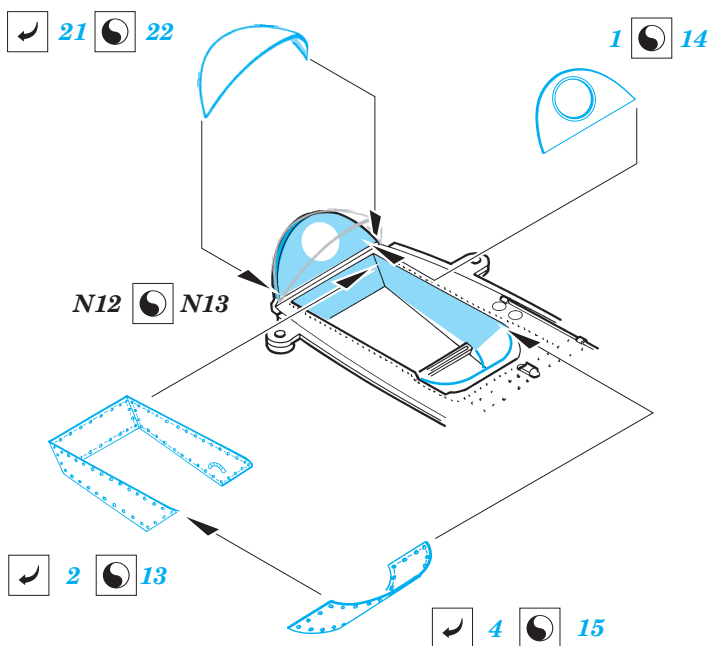

Bf 110D exterior

eduard

32 235

1/32 scale detail set for DRAGON kit • sada detailů pro model 1/32 DRAGON

- APPLY EXPRESS MASK AND PAINT BEFORE GLUING
POUŽIT EXPRESS MASK NABARVIT PŘED SLEPENÍM
- SYMMETRICAL ASSEMBLY
SYMETRICKÁ MONTÁŽ
- REMOVE
ODSTRANIT
- GRIND
OBROUSIT
- DRILL HOLE
VRTAT OTVOR
- BEND
OHNOUT
- OPTION
VOLBA
- REPLACE
NAHRADIT

 ORIGINAL KIT PARTS PŮVODNÍ DÍLY STAVEBNICE
 PHOTO-ETCHED PARTS LEPTANÉ DÍLY
 PARTS TO BE REMOVED DÍLY K ODSTRANĚNÍ
 FILL TĚLIT

REFERENCES:

Walk around #24.....Messerschmitt Bf 110
Aero detail.....Messerschmitt Bf 110