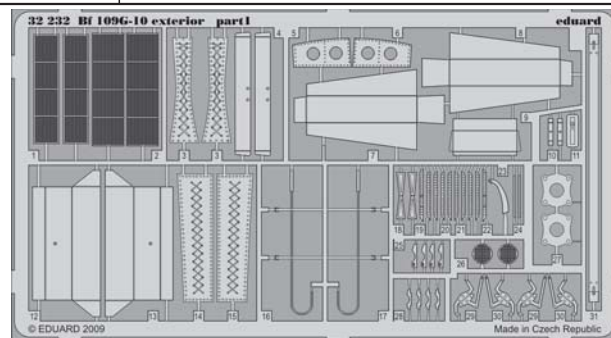

Bf 109G-10 exterior

1/32 scale detail set for Hasegawa kit • sada detailů pro model Hasegawa 1/32

eduard

32 232

- SYMMETRICAL ASSEMBLY
SYMETRICKÁ MONTÁŽ
- REMOVE
ODSTRANIT
- GRIND
OBROUSIT
- DRILL HOLE
VRTAT OTVOR
- BEND
OHNOUT
- OPTION
VOLBA
- REPLACE
NAHRADIT

ORIGINAL KIT PARTS
PŮVODNÍ DÍLY STAVEBNICE

PHOTO-ETCHED PARTS
LEPTANÉ DÍLY

PARTS TO BE REMOVED
DÍLY K ODSTRANĚNÍ

REFERENCES:

REPLIC #72 / 1997
AERO DETAIL #5 (Messerschmitt Bf-109G)