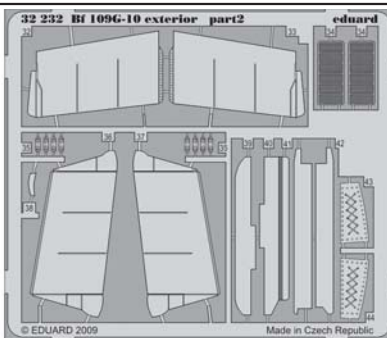

Bf 109G-10 exterior

1/32 scale detail set for Hasegawa kit • sada detailů pro model Hasegawa 1/32

eduard

32 232

- SYMMETRICAL ASSEMBLY
SYMETRICKÁ MONTÁŽ
- REMOVE
ODSTRANIT
- GRIND
OBROUSIT
- DRILL HOLE
VRTAT OTVOR
- BEND
OHNOUT
- OPTION
VOLBA
- REPLACE
NAHRADIT

ORIGINAL KIT PARTS
PŮVODNÍ DÍLY STAVEBNICE

PHOTO-ETCHED PARTS
LEPTANÉ DÍLY

PARTS TO BE REMOVED
DÍLY K ODSTRANĚNÍ

REFERENCES:

REPLIC #72 / 1997
AERO DETAIL #5 (Messerschmitt Bf-109G)