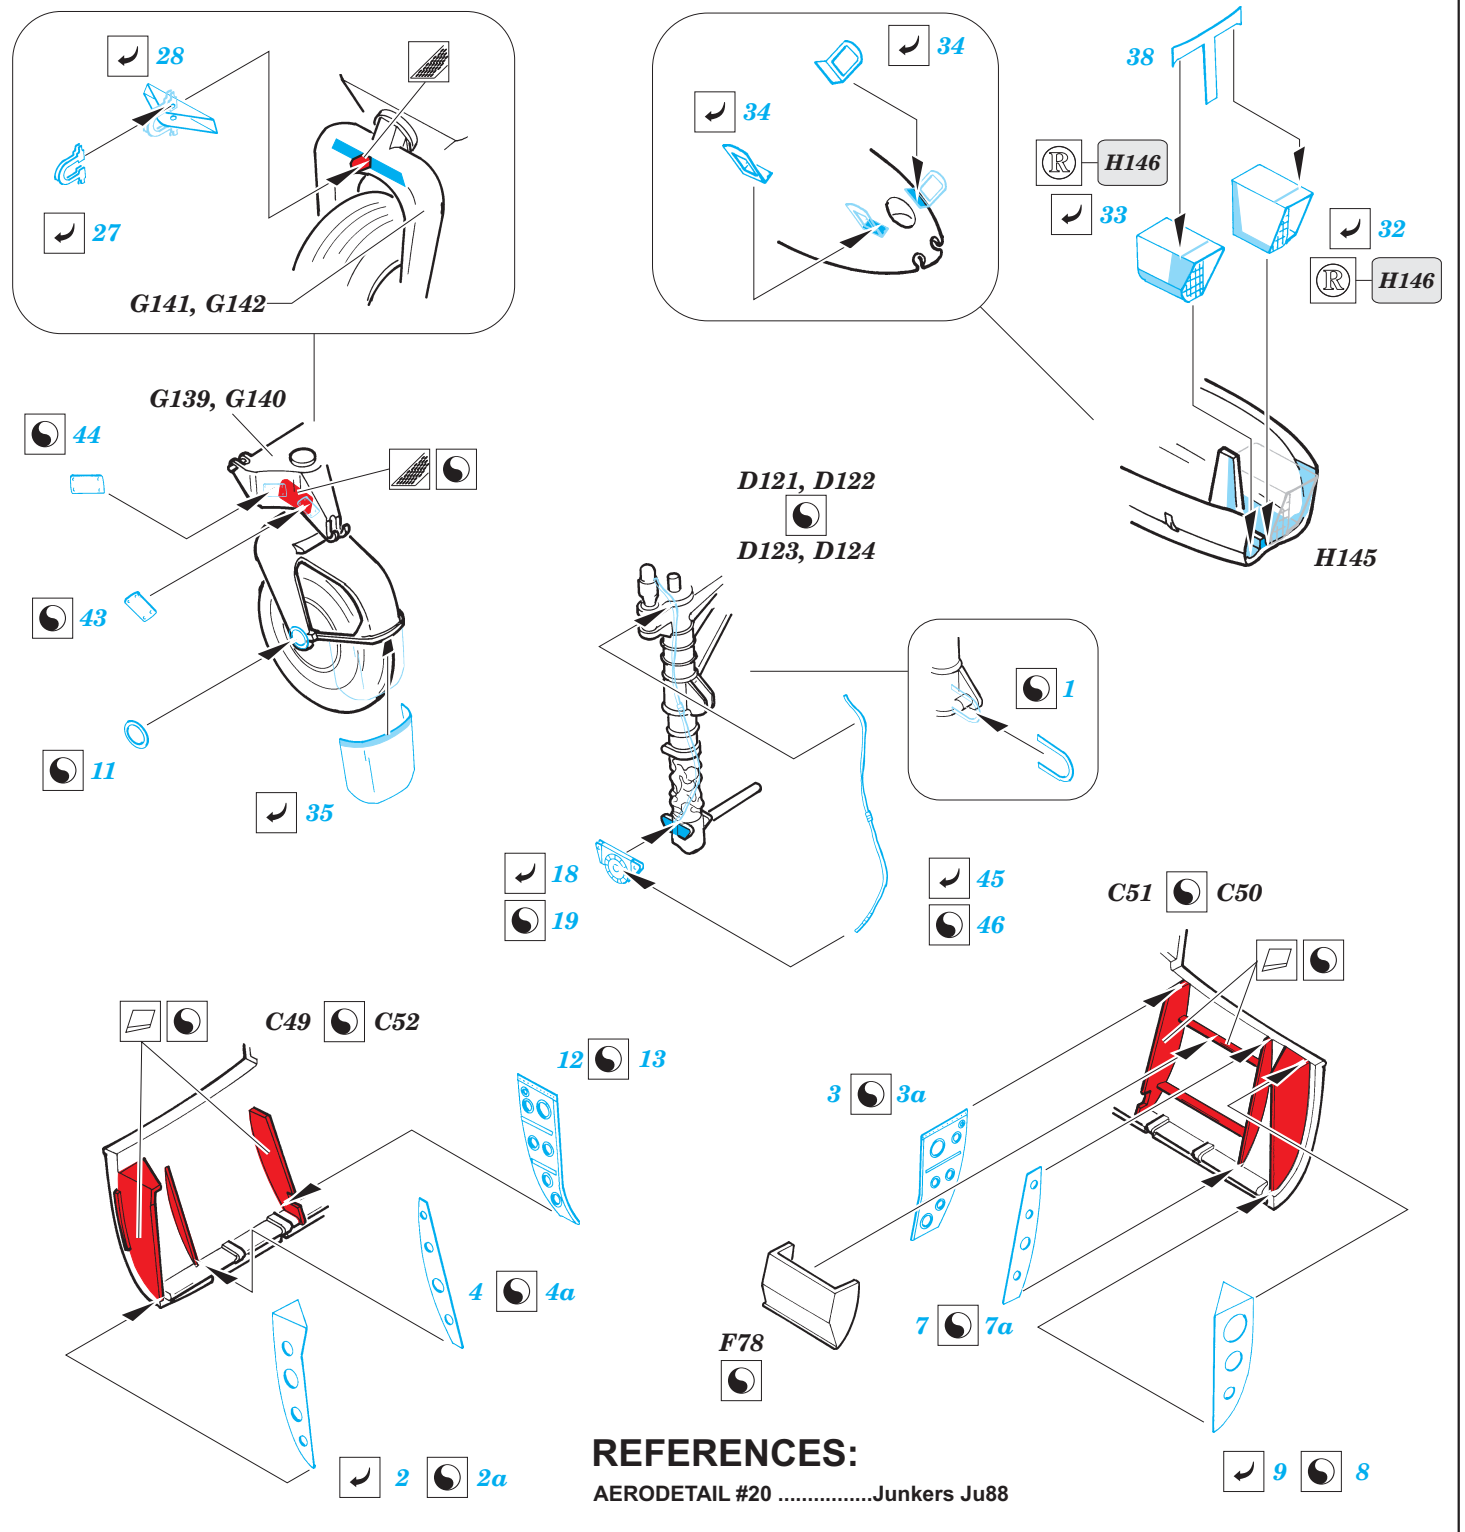

# Ju 88A exterior

eduard

32 224

1/32 scale detail set for REVELL kit • sada detailů pro model 1/32 REVELL

film

32 224  
Ju 88A exterior

- APPLY EXPRESS MASK AND PAINT BEFORE GLUING  
POUŽIT EXPRESS MASK NABARVIT PŘED SLEPENÍM
- SYMMETRICAL ASSEMBLY  
SYMETRICKÁ MONTÁŽ
- REMOVE  
ODSTRANIT
- GRIND  
OBROUSIT
- DRILL HOLE  
VRTAT OTVOR
- BEND  
OHNOUT
- OPTION  
VOLBA
- REPLACE  
NAHRADIT

- ORIGINAL KIT PARTS  
PŮVODNÍ DÍLY STAVEBNICE
- PHOTO-ETCHED PARTS  
LEPTANÉ DÍLY
- PARTS TO BE REMOVED  
DÍLY K ODSTRANĚNÍ
- FILL  
TMELIT

## REFERENCES:

AERODETAIL #20 .....Junkers Ju88