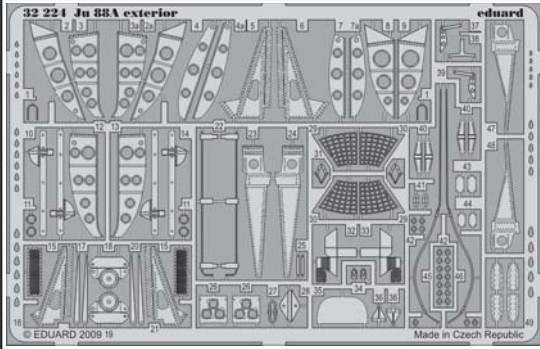

# Ju 88A exterior

eduard

32 224

1/32 scale detail set for REVELL kit • sada detailů pro model 1/32 REVELL

film

32 224  
Ju 88A exterior

- APPLY EXPRESS MASK AND PAINT BEFORE GLUING  
POUŽIT EXPRESS MASK NABARVIT PŘED SLEPENÍM
- SYMMETRICAL ASSEMBLY  
SYMETRICKÁ MONTÁŽ
- REMOVE  
ODSTRANIT
- GRIND  
OBROUSIT
- DRILL HOLE  
VRTAT OTVOR
- BEND  
OHNOUT
- OPTION  
VOLBA
- REPLACE  
NAHRADIT

- ORIGINAL KIT PARTS  
PŮVODNÍ DÍLY STAVEBNICE
- PHOTO-ETCHED PARTS  
LEPTANÉ DÍLY
- PARTS TO BE REMOVED  
DÍLY K ODSTRANĚNÍ
- FILL  
TMELIT