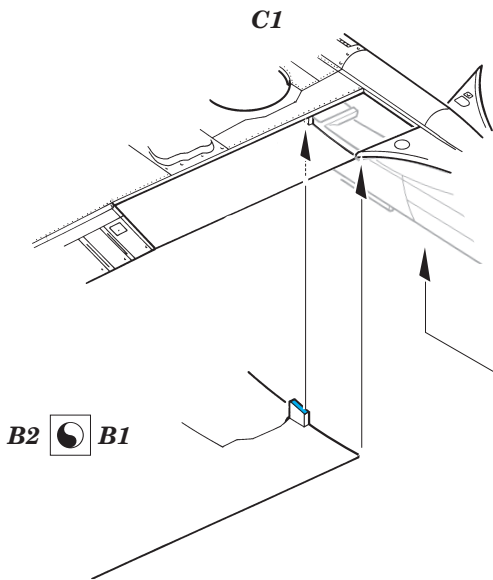

P-40K landing flaps

eduard

32 222

1/32 scale detail set for HASEGAWA kit • sada detailů pro model 1/32 HASEGAWA

- ★ APPLY EXPRESS MASK AND PAINT BEFORE GLUING
POUŽIT EXPRESS MASK NABARVIT PŘED SLEPENÍM
- ☯ SYMMETRICAL ASSEMBLY
SYMETRICKÁ MONTÁŽ
- REMOVE
ODSTRANIT
- ▨ GRIND
OBROUSIT
- ⊘ DRILL HOLE
VRTAT OTVOR
- ↪ BEND
OHNOUT
- ? OPTION
VOLBA
- Ⓜ REPLACE
NAHRADIT

ORIGINAL KIT PARTS
 PŮVODNÍ DÍLY STAVEBNICE

PHOTO-ETCHED PARTS
 LEPTANÉ DÍLY

PARTS TO BE REMOVED
 DÍLY K ODSTRANĚNÍ

FILL
 TMELIT

REFERENCES:

DETAIL & SCALE Vol.62 - P-40 WARHAWK
 MBI Publ. - CURTIS P-40
 Squadron/Signal Publ. No. 5508 - Walk Around P-40