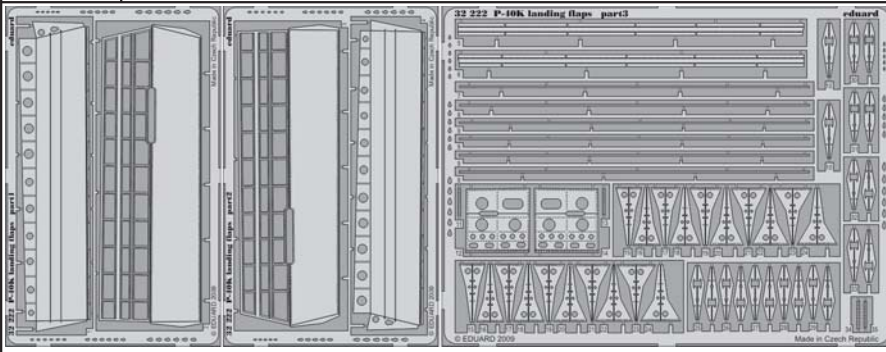

P-40K landing flaps

eduard

32 222

1/32 scale detail set for HASEGAWA kit • sada detailů pro model 1/32 HASEGAWA

- ★ APPLY EXPRESS MASK AND PAINT BEFORE GLUING
POUŽIT EXPRESS MASK NABARVIT PŘED SLEPENÍM
- ☯ SYMMETRICAL ASSEMBLY
SYMETRICKÁ MONTÁŽ
- REMOVE
ODSTRANIT
- ▨ GRIND
OBROUSIT
- ⊘ DRILL HOLE
VRTAT OTVOR
- ↪ BEND
OHNOUT
- ? OPTION
VOLBA
- Ⓜ REPLACE
NAHRADIT

ORIGINAL KIT PARTS
 PŮVODNÍ DÍLY STAVEBNICE

PHOTO-ETCHED PARTS
 LEPTANÉ DÍLY

PARTS TO BE REMOVED
 DÍLY K ODSTRANĚNÍ

FILL
 TMELIT

REFERENCES:

DETAIL & SCALE Vol.62 - P-40 WARHAWK
 MBI Publ. - CURTIS P-40
 Squadron/Signal Publ. No. 5508 - Walk Around P-40