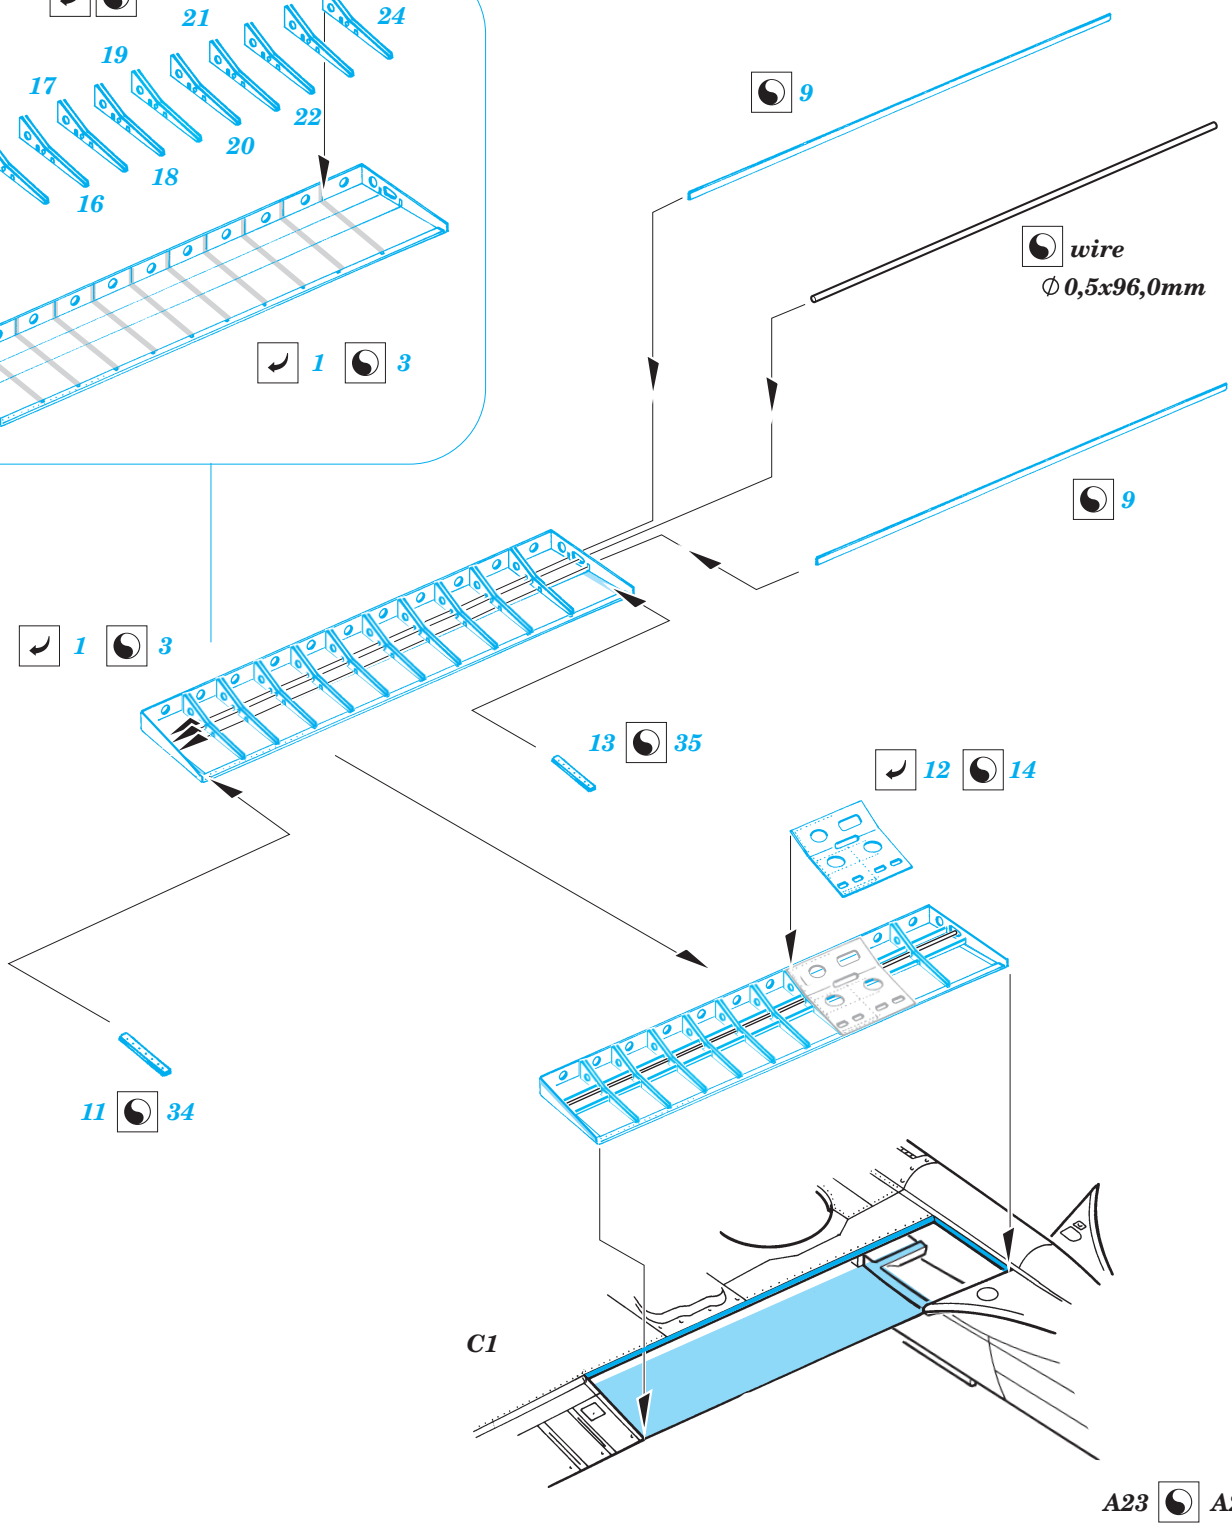

P-40K landing flaps

eduard

32 222

1/32 scale detail set for HASEGAWA kit • sada detailů pro model 1/32 HASEGAWA

- ★ APPLY EXPRESS MASK AND PAINT BEFORE GLUING
POUŽIT EXPRESS MASK NABARVIT PŘED SLEPENÍM
- ☯ SYMMETRICAL ASSEMBLY
SYMETRICKÁ MONTÁŽ
- REMOVE
ODSTRANIT
- ▨ GRIND
OBROUSIT
- ⊘ DRILL HOLE
VRTAT OTVOR
- ↪ BEND
OHNOUT
- ? OPTION
VOLBA
- Ⓜ REPLACE
NAHRADIT

ORIGINAL KIT PARTS
 PŮVODNÍ DÍLY STAVEBNICE

PHOTO-ETCHED PARTS
 LEPTANÉ DÍLY

PARTS TO BE REMOVED
 DÍLY K ODSTRANĚNÍ

FILL
 TMELIT

REFERENCES:

DETAIL & SCALE Vol.62 - P-40 WARHAWK
 MBI Publ. - CURTIS P-40
 Squadron/Signal Publ. No. 5508 - Walk Around P-40

A23  A22