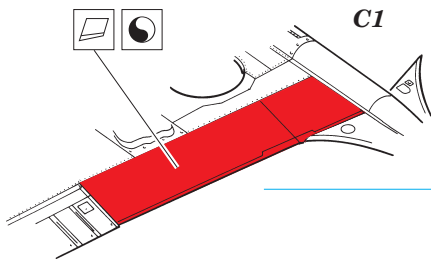

P-40K landing flaps

eduard

32 222

1/32 scale detail set for HASEGAWA kit • sada detailů pro model 1/32 HASEGAWA

- ★ APPLY EXPRESS MASK AND PAINT BEFORE GLUING
POUŽIT EXPRESS MASK NABARVIT PŘED SLEPENÍM
- ☯ SYMMETRICAL ASSEMBLY
SYMETRICKÁ MONTÁŽ
- REMOVE
ODSTRANIT
- ▨ GRIND
OBROUSIT
- ⊘ DRILL HOLE
VRTAT OTVOR
- ↪ BEND
OHNOUT
- ? OPTION
VOLBA
- Ⓜ REPLACE
NAHRADIT

ORIGINAL KIT PARTS
 PŮVODNÍ DÍLY STAVEBNICE

PHOTO-ETCHED PARTS
 LEPTANÉ DÍLY

PARTS TO BE REMOVED
 DÍLY K ODSTRANĚNÍ

FILL
 TMELIT

REFERENCES:

DETAIL & SCALE Vol.62 - P-40 WARHAWK
 MBI Publ. - CURTIS P-40
 Squadron/Signal Publ. No. 5508 - Walk Around P-40