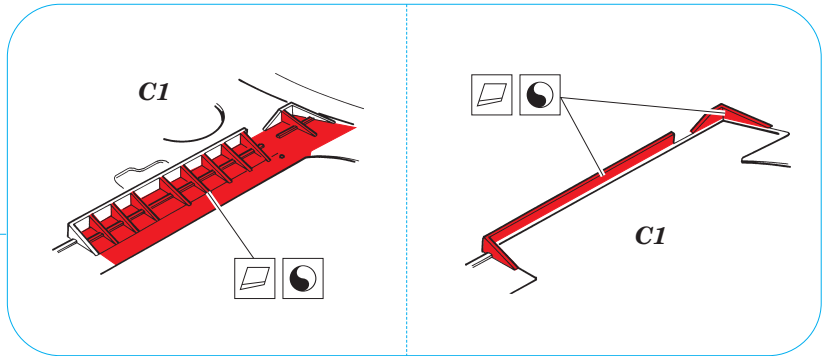

P-40K landing flaps

eduard

32 222

1/32 scale detail set for HASEGAWA kit • sada detailů pro model 1/32 HASEGAWA

- ★ APPLY EXPRESS MASK AND PAINT BEFORE GLUING
POUŽIT EXPRESS MASK NABARVIT PŘED SLEPENÍM
- ☯ SYMMETRICAL ASSEMBLY
SYMETRICKÁ MONTÁŽ
- REMOVE
ODSTRANIT
- ▨ GRIND
OBROUSIT
- ⊘ DRILL HOLE
VRTAT OTVOR
- ↪ BEND
OHNOUT
- ? OPTION
VOLBA
- Ⓜ REPLACE
NAHRADIT

ORIGINAL KIT PARTS
 PŮVODNÍ DÍLY STAVEBNICE

PHOTO-ETCHED PARTS
 LEPTANÉ DÍLY

PARTS TO BE REMOVED
 DÍLY K ODSTRANĚNÍ

FILL
 TMELIT

REFERENCES:

DETAIL & SCALE Vol.62 - P-40 WARHAWK
 MBI Publ. - CURTIS P-40
 Squadron/Signal Publ. No. 5508 - Walk Around P-40