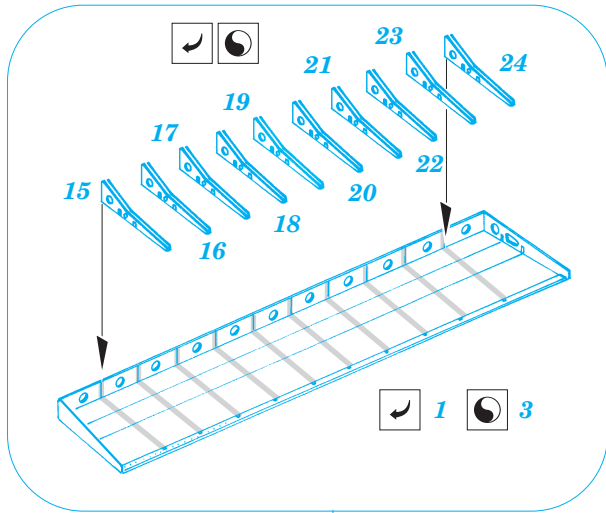

P-40K landing flaps

eduard

32 222

1/32 scale detail set for HASEGAWA kit • sada detailů pro model 1/32 HASEGAWA

- ★ APPLY EXPRESS MASK AND PAINT BEFORE GLUING
POUŽIT EXPRESS MASK NABARVIT PŘED SLEPENÍM
- ☯ SYMMETRICAL ASSEMBLY
SYMETRICKÁ MONTÁŽ
- REMOVE
ODSTRANIT
- ▨ GRIND
OBROUSIT
- ⊘ DRILL HOLE
VRTAT OTVOR
- ↪ BEND
OHNOUT
- ? OPTION
VOLBA
- Ⓜ REPLACE
NAHRADIT

ORIGINAL KIT PARTS
 PŮVODNÍ DÍLY STAVEBNICE

PHOTO-ETCHED PARTS
 LEPTANÉ DÍLY

PARTS TO BE REMOVED
 DÍLY K ODSTRANĚNÍ

FILL
 TMELIT

REFERENCES:

DETAIL & SCALE Vol.62 - P-40 WARHAWK
 MBI Publ. - CURTIS P-40
 Squadron/Signal Publ. No. 5508 - Walk Around P-40