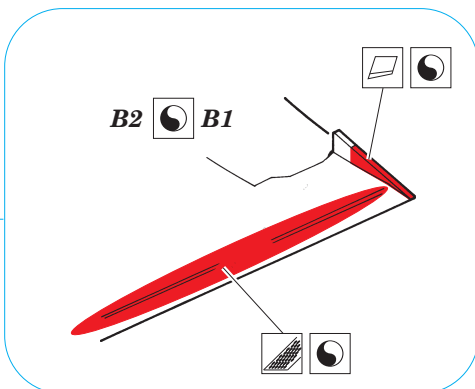

P-40K landing flaps

eduard

32 222

1/32 scale detail set for HASEGAWA kit • sada detailů pro model 1/32 HASEGAWA

- ★ APPLY EXPRESS MASK AND PAINT BEFORE GLUING
POUŽIT EXPRESS MASK NABARVIT PŘED SLEPENÍM
- ☯ SYMMETRICAL ASSEMBLY
SYMETRICKÁ MONTÁŽ
- REMOVE
ODSTRANIT
- ▨ GRIND
OBROUSIT
- ⊘ DRILL HOLE
VRTAT OTVOR
- ↪ BEND
OHNOUT
- ? OPTION
VOLBA
- Ⓜ REPLACE
NAHRADIT

ORIGINAL KIT PARTS
 PŮVODNÍ DÍLY STAVEBNICE

PHOTO-ETCHED PARTS
 LEPTANÉ DÍLY

PARTS TO BE REMOVED
 DÍLY K ODSTRANĚNÍ

FILL
 TMELIT

REFERENCES:

DETAIL & SCALE Vol.62 - P-40 WARHAWK
 MBI Publ. - CURTIS P-40
 Squadron/Signal Publ. No. 5508 - Walk Around P-40