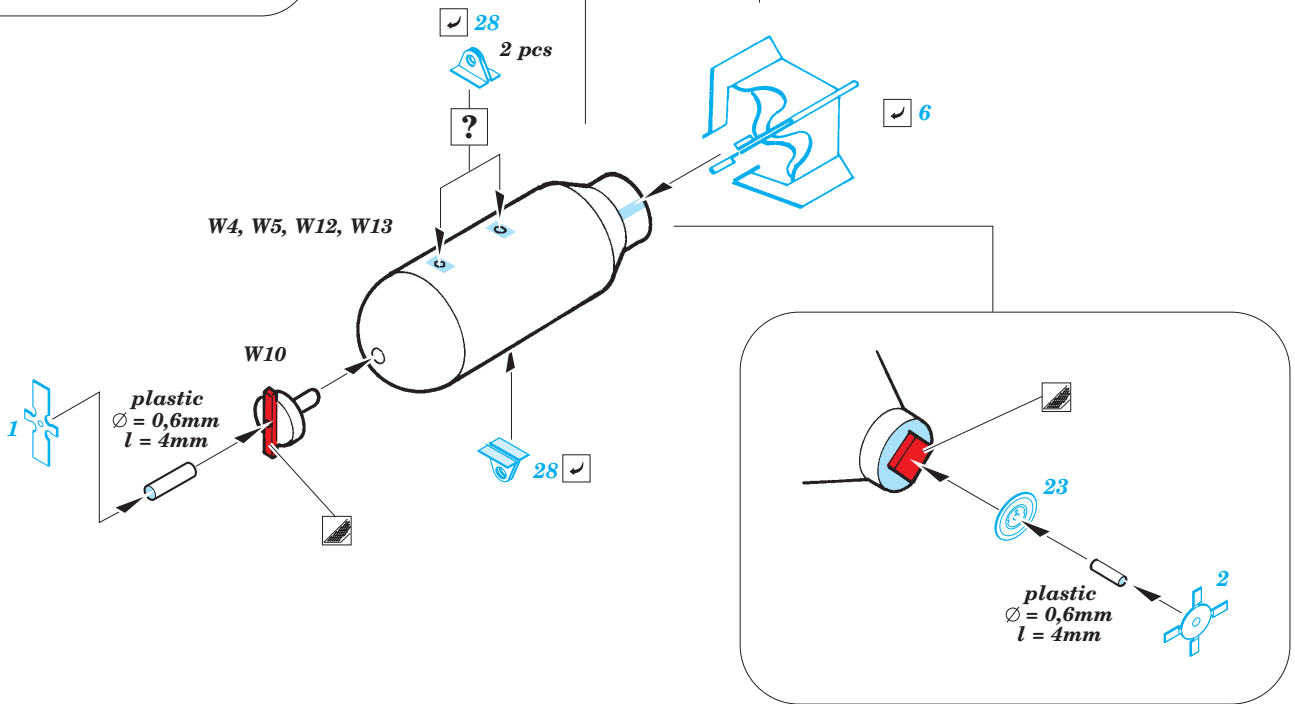

## 32 216

1/32 scale detail set for Trumpeter kit • sada detailů pro model 1/32 Trumpeter

- APPLY EXPRESS MASK AND PAINT BEFORE GLUING  
POUŽIT EXPRESS MASK NABARVIT PŘED SLEPENÍM
- SYMMETRICAL ASSEMBLY  
SYMETRICKÁ MONTÁŽ
- REMOVE  
ODSTRANIT
- GRIND  
OBROUSIT
- DRILL HOLE  
VRTAT OTVOR
- BEND  
OHNOUT
- OPTION  
VOLBA
- REPLACE  
NAHRADIT

ORIGINAL KIT PARTS  
PŮVODNÍ DÍLY STAVEBNICE
  PHOTO-ETCHED PARTS  
LEPTANÉ DÍLY
  PARTS TO BE REMOVED  
DÍLY K ODSTRANĚNÍ
  FILL  
TMELIT

2pcs

?

2pcs

?

2pcs

W4, W5

6 ✓