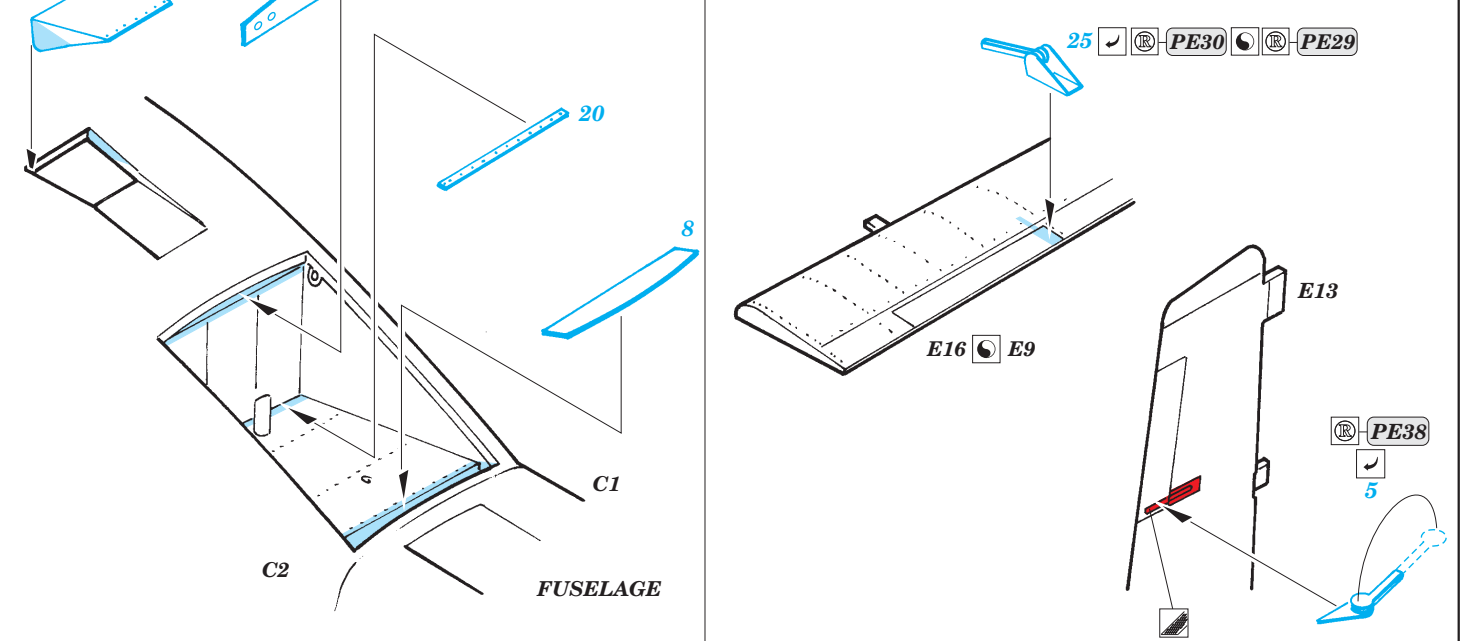

## 32 216

1/32 scale detail set for Trumpeter kit • sada detailů pro model 1/32 Trumpeter

- APPLY EXPRESS MASK AND PAINT BEFORE GLUING  
POUŽIT EXPRESS MASK NABARVIT PŘED SLEPENÍM
- SYMMETRICAL ASSEMBLY  
SYMETRICKÁ MONTÁŽ
- REMOVE  
ODSTRANIT
- GRIND  
OBROUSIT
- DRILL HOLE  
VRTAT OTVOR
- BEND  
OHNOUT
- OPTION  
VOLBA
- REPLACE  
NAHRADIT

ORIGINAL KIT PARTS  
PŮVODNÍ DÍLY STAVEBNICE
  PHOTO-ETCHED PARTS  
LEPTANÉ DÍLY
  PARTS TO BE REMOVED  
DÍLY K ODSTRANĚNÍ
  FILL  
TMELIT

2pcs

?

2pcs

?

2pcs

W4, W5

6 ✓