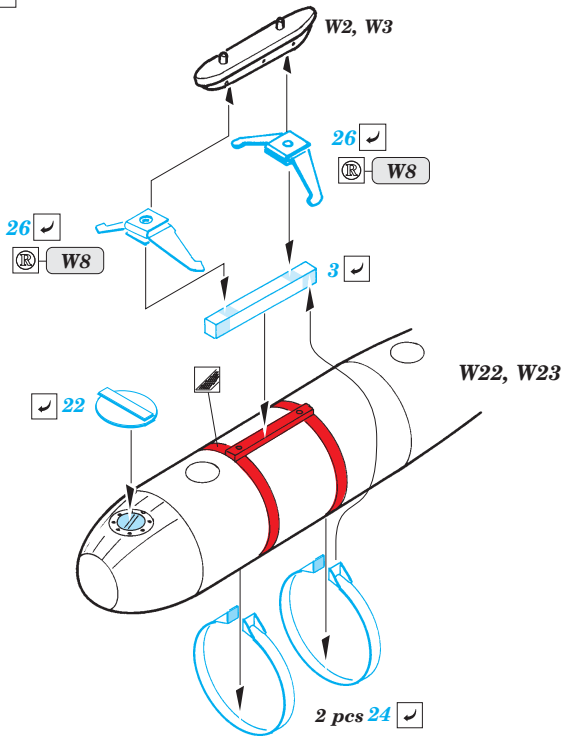

## 32 216

1/32 scale detail set for Trumpeter kit • sada detailů pro model 1/32 Trumpeter

- APPLY EXPRESS MASK AND PAINT BEFORE GLUING  
POUŽIT EXPRESS MASK NABARVIT PŘED SLEPENÍM
- SYMMETRICAL ASSEMBLY  
SYMETRICKÁ MONTÁŽ
- REMOVE  
ODSTRANIT
- GRIND  
OBROUSIT
- DRILL HOLE  
VRTAT OTVOR
- BEND  
OHNOUT
- OPTION  
VOLBA
- REPLACE  
NAHRADIT

ORIGINAL KIT PARTS  
PŮVODNÍ DÍLY STAVEBNICE
  PHOTO-ETCHED PARTS  
LEPTANÉ DÍLY
  PARTS TO BE REMOVED  
DÍLY K ODSTRANĚNÍ
  FILL  
TMELIT

2pcs

?

2pcs

?

2pcs

W4, W5

6 ✓