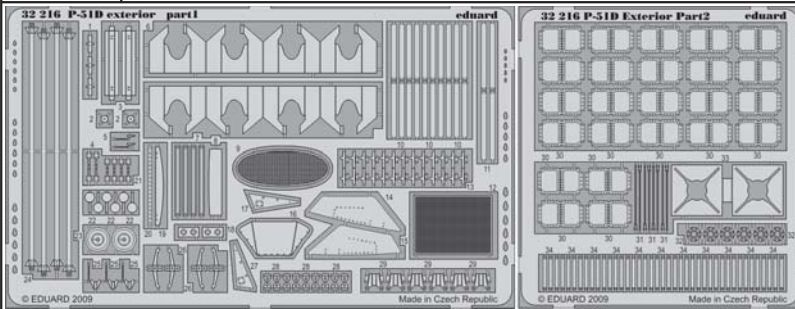

# P-51D exterior

eduard

## 32 216

1/32 scale detail set for Trumpeter kit • sada detailů pro model 1/32 Trumpeter

- APPLY EXPRESS MASK AND PAINT BEFORE GLUING  
POUŽIT EXPRESS MASK NABARVIT PŘED SLEPENÍM
- SYMMETRICAL ASSEMBLY  
SYMETRICKÁ MONTÁŽ
- REMOVE  
ODSTRANIT
- GRIND  
OBROUSIT
- DRILL HOLE  
VRTAT OTVOR
- BEND  
OHNOUT
- OPTION  
VOLBA
- REPLACE  
NAHRADIT

ORIGINAL KIT PARTS  
PŮVODNÍ DÍLY STAVEBNICE
  PHOTO-ETCHED PARTS  
LEPTANÉ DÍLY
  PARTS TO BE REMOVED  
DÍLY K ODSTRANĚNÍ
  FILL  
TMELIT

2pcs

?

2pcs

?

2pcs

W4, W5

6 ✓