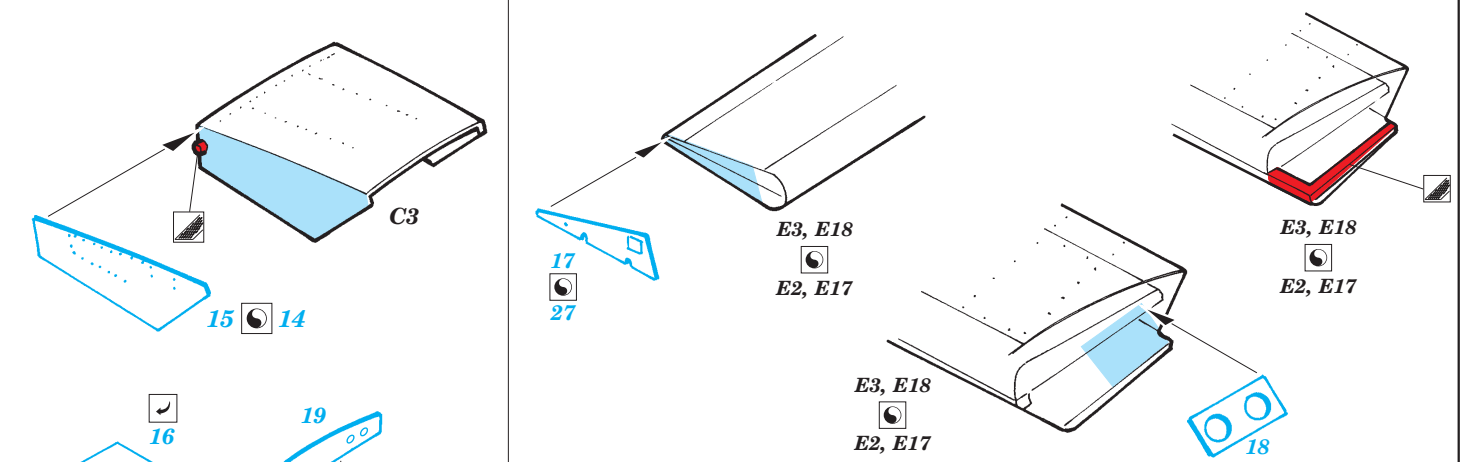

# P-51D exterior

eduard

## 32 216

1/32 scale detail set for Trumpeter kit • sada detailů pro model 1/32 Trumpeter

- APPLY EXPRESS MASK AND PAINT BEFORE GLUING  
POUŽIT EXPRESS MASK NABARVIT PŘED SLEPENÍM
- SYMMETRICAL ASSEMBLY  
SYMETRICKÁ MONTÁŽ
- REMOVE  
ODSTRANIT
- GRIND  
OBROUSIT
- DRILL HOLE  
VRTAT OTVOR
- BEND  
OHNOUT
- OPTION  
VOLBA
- REPLACE  
NAHRADIT

ORIGINAL KIT PARTS  
PŮVODNÍ DÍLY STAVEBNICE
  PHOTO-ETCHED PARTS  
LEPTANÉ DÍLY
  PARTS TO BE REMOVED  
DÍLY K ODSTRANĚNÍ
  FILL  
TMELIT

2pcs

?

2pcs

?

2pcs

W4, W5

6 ✓