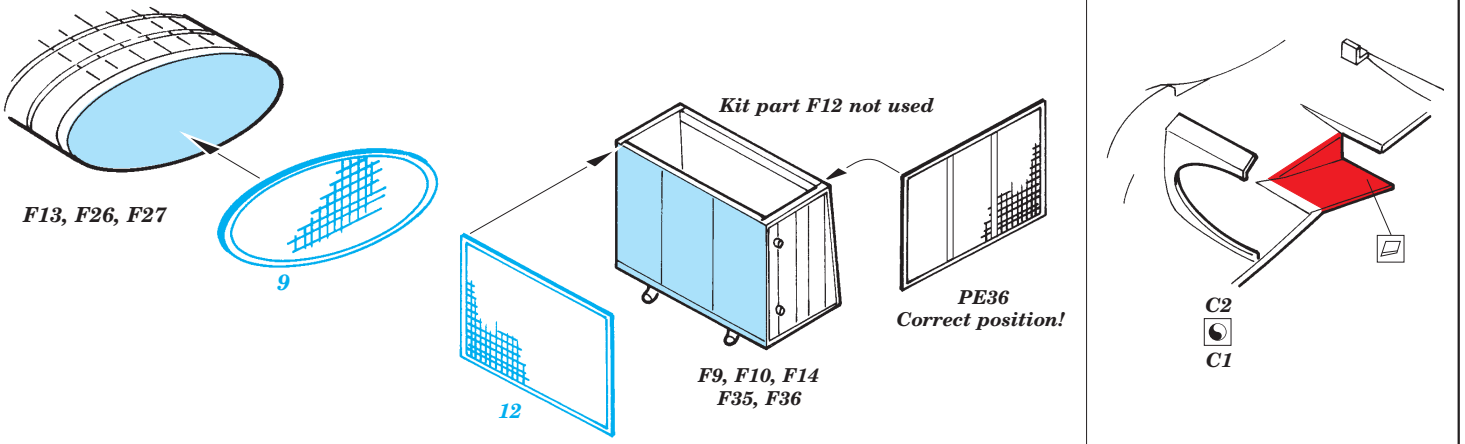

# P-51D exterior

eduard

## 32 216

1/32 scale detail set for Trumpeter kit • sada detailů pro model 1/32 Trumpeter

- APPLY EXPRESS MASK AND PAINT BEFORE GLUING  
POUŽIT EXPRESS MASK NABARVIT PŘED SLEPENÍM
- SYMMETRICAL ASSEMBLY  
SYMETRICKÁ MONTÁŽ
- REMOVE  
ODSTRANIT
- GRIND  
OBROUSIT
- DRILL HOLE  
VRTAT OTVOR
- BEND  
OHNOUT
- OPTION  
VOLBA
- REPLACE  
NAHRADIT

ORIGINAL KIT PARTS  
PŮVODNÍ DÍLY STAVEBNICE
  PHOTO-ETCHED PARTS  
LEPTANÉ DÍLY
  PARTS TO BE REMOVED  
DÍLY K ODSTRANĚNÍ
  FILL  
TMELIT

2pcs

?

2pcs

?

2pcs

W4, W5

6 ✓