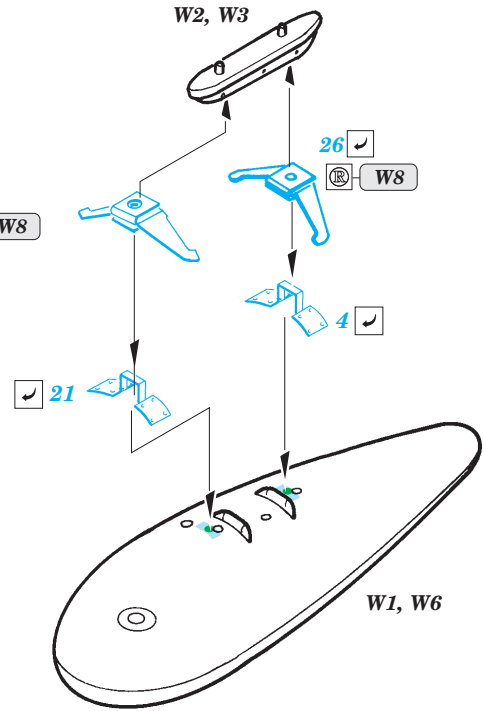

## 32 216

1/32 scale detail set for Trumpeter kit • sada detailů pro model 1/32 Trumpeter

- APPLY EXPRESS MASK AND PAINT BEFORE GLUING  
POUŽIT EXPRESS MASK NABARVIT PŘED SLEPENÍM
- SYMMETRICAL ASSEMBLY  
SYMETRICKÁ MONTÁŽ
- REMOVE  
ODSTRANIT
- GRIND  
OBROUSIT
- DRILL HOLE  
VRTAT OTVOR
- BEND  
OHNOUT
- OPTION  
VOLBA
- REPLACE  
NAHRADIT

ORIGINAL KIT PARTS  
PŮVODNÍ DÍLY STAVEBNICE
  PHOTO-ETCHED PARTS  
LEPTANÉ DÍLY
  PARTS TO BE REMOVED  
DÍLY K ODSTRANĚNÍ
  FILL  
TMELIT

2pcs

?

2pcs

?

2pcs

W4, W5

6 ✓