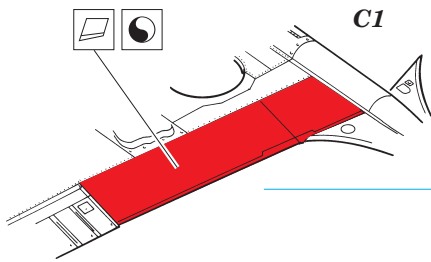

P-40E Warhawk landing flaps

eduard

32 207

1/32 scale detail set for HASEGAWA kit • sada detailů pro model 1/32 HASEGAWA

- APPLY EXPRESS MASK AND PAINT BEFORE GLUING
POUŽIT EXPRESS MASK NABARVIT PŘED SLEPENÍM
- SYMMETRICAL ASSEMBLY
SYMETRICKÁ MONTÁŽ
- REMOVE
ODSTRANIT
- GRIND
OBROUSIT
- DRILL HOLE
VRTAT OTVOR
- BEND
OHNOUT
- OPTION
VOLBA
- REPLACE
NAHRADIT

ORIGINAL KIT PARTS
PŮVODNÍ DÍLY STAVEBNICE
 PHOTO-ETCHED PARTS
LEPTANÉ DÍLY
 PARTS TO BE REMOVED
DÍLY K ODSTRANĚNÍ
 FILL
TMELIT

REFERENCES:

DETAIL & SCALE Vol.62 - P-40 WARHAWK
 MBI Publ. - CURTIS P-40
 Squadron/Signal Publ. No. 5508 - Walk Around P-40