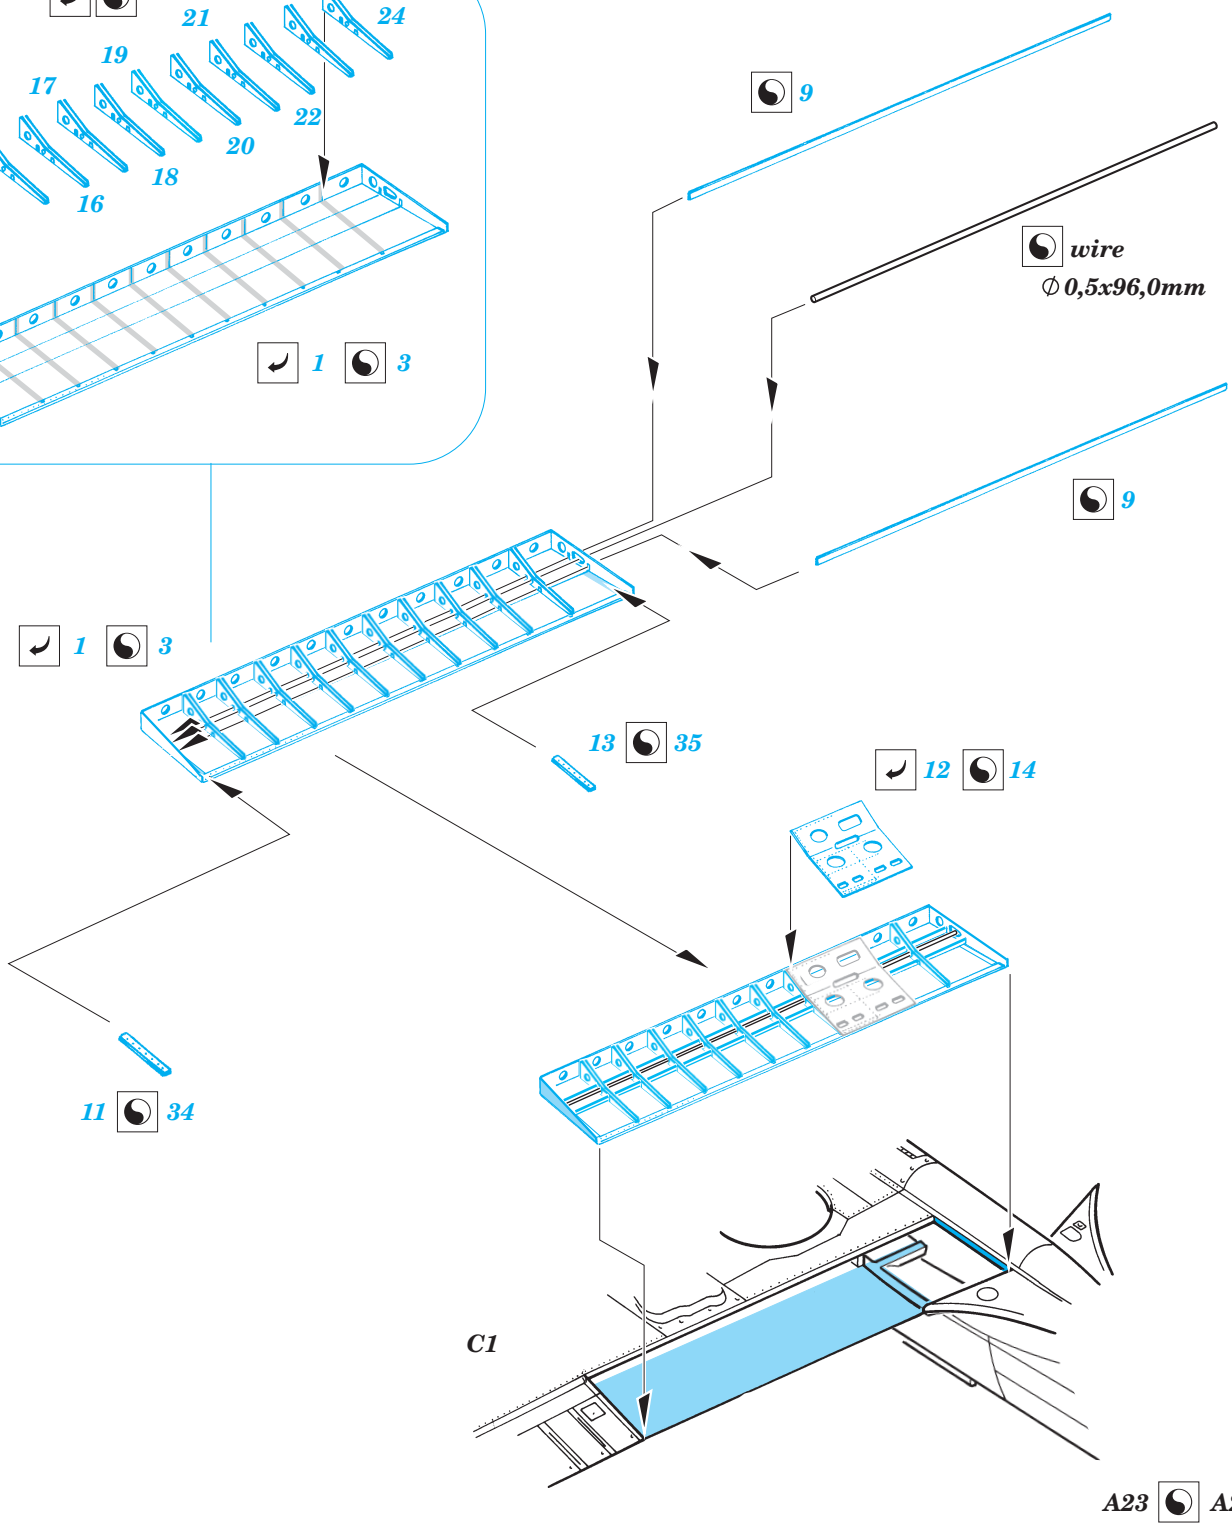

P-40E Warhawk landing flaps

eduard

32 207

1/32 scale detail set for HASEGAWA kit • sada detailů pro model 1/32 HASEGAWA

- APPLY EXPRESS MASK AND PAINT BEFORE GLUING
POUŽIT EXPRESS MASK NABARVIT PŘED SLEPENÍM
- SYMMETRICAL ASSEMBLY
SYMETRICKÁ MONTÁŽ
- REMOVE
ODSTRANIT
- GRIND
OBROUSIT
- DRILL HOLE
VRTAT OTVOR
- BEND
OHNOUT
- OPTION
VOLBA
- REPLACE
NAHRADIT

ORIGINAL KIT PARTS
PŮVODNÍ DÍLY STAVEBNICE
 PHOTO-ETCHED PARTS
LEPTANÉ DÍLY
 PARTS TO BE REMOVED
DÍLY K ODSTRANĚNÍ
 FILL
TMELIT

REFERENCES:

DETAIL & SCALE Vol.62 - P-40 WARHAWK
 MBI Publ. - CURTIS P-40
 Squadron/Signal Publ. No. 5508 - Walk Around P-40

A23  A22