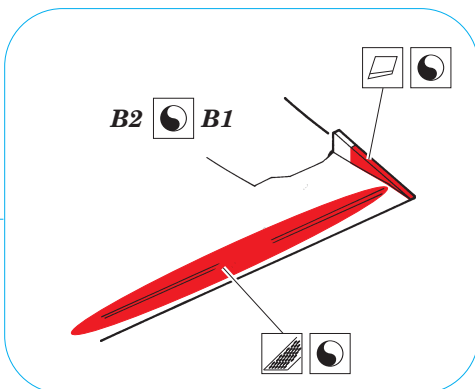

P-40E Warhawk landing flaps

eduard

32 207

1/32 scale detail set for HASEGAWA kit • sada detailů pro model 1/32 HASEGAWA

- APPLY EXPRESS MASK AND PAINT BEFORE GLUING
POUŽIT EXPRESS MASK NABARVIT PŘED SLEPENÍM
- SYMMETRICAL ASSEMBLY
SYMETRICKÁ MONTÁŽ
- REMOVE
ODSTRANIT
- GRIND
OBROUSIT
- DRILL HOLE
VRTAT OTVOR
- BEND
OHNOUT
- OPTION
VOLBA
- REPLACE
NAHRADIT

ORIGINAL KIT PARTS
PŮVODNÍ DÍLY STAVEBNICE
 PHOTO-ETCHED PARTS
LEPTANÉ DÍLY
 PARTS TO BE REMOVED
DÍLY K ODSTRANĚNÍ
 FILL
TMELIT

REFERENCES:

DETAIL & SCALE Vol.62 - P-40 WARHAWK
 MBI Publ. - CURTIS P-40
 Squadron/Signal Publ. No. 5508 - Walk Around P-40