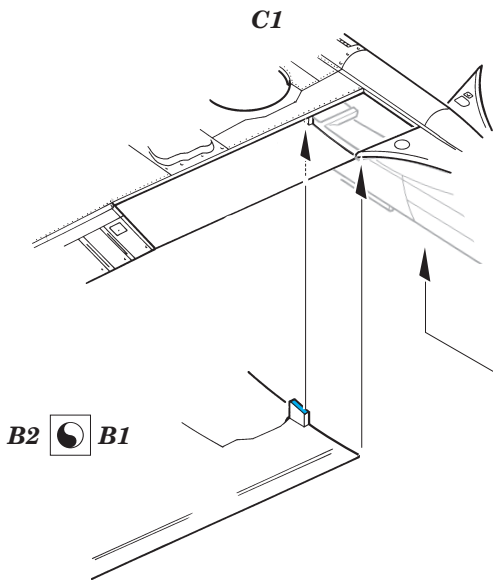

P-40E Warhawk landing flaps

eduard

32 207

1/32 scale detail set for HASEGAWA kit • sada detailů pro model 1/32 HASEGAWA

- APPLY EXPRESS MASK AND PAINT BEFORE GLUING
POUŽIT EXPRESS MASK NABARVIT PŘED SLEPENÍM
- SYMMETRICAL ASSEMBLY
SYMETRICKÁ MONTÁŽ
- REMOVE
ODSTRANIT
- GRIND
OBROUSIT
- DRILL HOLE
VRTAT OTVOR
- BEND
OHNOUT
- OPTION
VOLBA
- REPLACE
NAHRADIT

ORIGINAL KIT PARTS
PŮVODNÍ DÍLY STAVEBNICE
 PHOTO-ETCHED PARTS
LEPTANÉ DÍLY
 PARTS TO BE REMOVED
DÍLY K ODSTRANĚNÍ
 FILL
TMELIT

REFERENCES:

DETAIL & SCALE Vol.62 - P-40 WARHAWK
 MBI Publ. - CURTIS P-40
 Squadron/Signal Publ. No. 5508 - Walk Around P-40