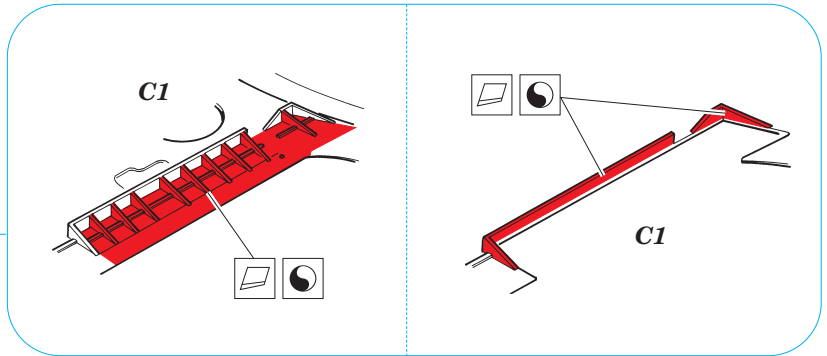

P-40E Warhawk landing flaps

eduard

32 207

1/32 scale detail set for HASEGAWA kit • sada detailů pro model 1/32 HASEGAWA

- APPLY EXPRESS MASK AND PAINT BEFORE GLUING
POUŽIT EXPRESS MASK NABARVIT PŘED SLEPENÍM
- SYMMETRICAL ASSEMBLY
SYMETRICKÁ MONTÁŽ
- REMOVE
ODSTRANIT
- GRIND
OBROUSIT
- DRILL HOLE
VRTAT OTVOR
- BEND
OHNOUT
- OPTION
VOLBA
- REPLACE
NAHRADIT

ORIGINAL KIT PARTS
PŮVODNÍ DÍLY STAVEBNICE
 PHOTO-ETCHED PARTS
LEPTANÉ DÍLY
 PARTS TO BE REMOVED
DÍLY K ODSTRANĚNÍ
 FILL
TMELIT

REFERENCES:

DETAIL & SCALE Vol.62 - P-40 WARHAWK
 MBI Publ. - CURTIS P-40
 Squadron/Signal Publ. No. 5508 - Walk Around P-40