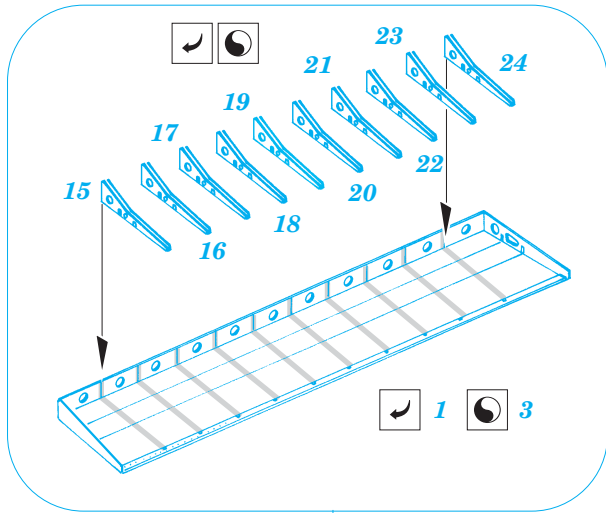

P-40E Warhawk landing flaps

eduard

32 207

1/32 scale detail set for HASEGAWA kit • sada detailů pro model 1/32 HASEGAWA

- APPLY EXPRESS MASK AND PAINT BEFORE GLUING
POUŽIT EXPRESS MASK NABARVIT PŘED SLEPENÍM
- SYMMETRICAL ASSEMBLY
SYMETRICKÁ MONTÁŽ
- REMOVE
ODSTRANIT
- GRIND
OBROUSIT
- DRILL HOLE
VRTAT OTVOR
- BEND
OHNOUT
- OPTION
VOLBA
- REPLACE
NAHRADIT

ORIGINAL KIT PARTS
PŮVODNÍ DÍLY STAVEBNICE
 PHOTO-ETCHED PARTS
LEPTANÉ DÍLY
 PARTS TO BE REMOVED
DÍLY K ODSTRANĚNÍ
 FILL
TMELIT

REFERENCES:

DETAIL & SCALE Vol.62 - P-40 WARHAWK
 MBI Publ. - CURTIS P-40
 Squadron/Signal Publ. No. 5508 - Walk Around P-40