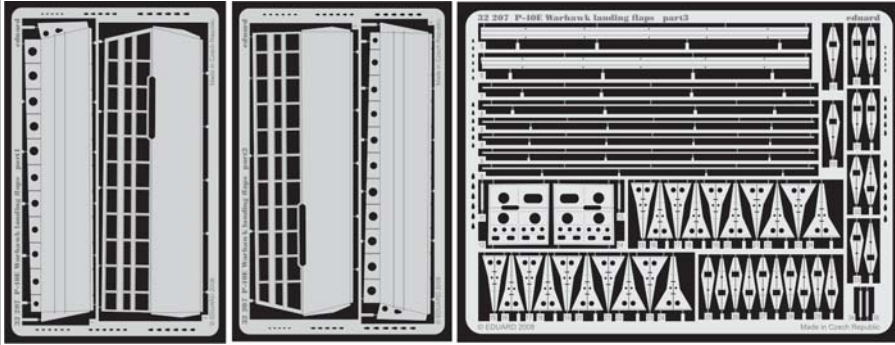

P-40E Warhawk landing flaps

eduard

32 207

1/32 scale detail set for HASEGAWA kit • sada detailů pro model 1/32 HASEGAWA

- APPLY EXPRESS MASK AND PAINT BEFORE GLUING
POUŽIT EXPRESS MASK NABARVIT PŘED SLEPENÍM
- SYMMETRICAL ASSEMBLY
SYMETRICKÁ MONTÁŽ
- REMOVE
ODSTRANIT
- GRIND
OBROUSIT
- DRILL HOLE
VRTAT OTVOR
- BEND
OHNOUT
- OPTION
VOLBA
- REPLACE
NAHRADIT

ORIGINAL KIT PARTS
PŮVODNÍ DÍLY STAVEBNICE
 PHOTO-ETCHED PARTS
LEPTANÉ DÍLY
 PARTS TO BE REMOVED
DÍLY K ODSTRANĚNÍ
 FILL
TMELIT

REFERENCES:

DETAIL & SCALE Vol.62 - P-40 WARHAWK
 MBI Publ. - CURTIS P-40
 Squadron/Signal Publ. No. 5508 - Walk Around P-40