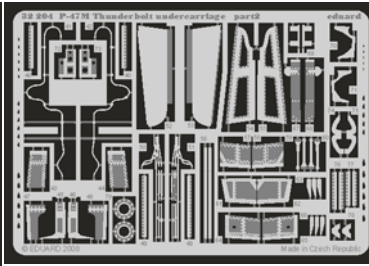

# P-47M Thunderbolt undercarriage

eduard

32 204

1/32 scale detail set for HASEGAWA kit • sada detailů pro model 1/32 HASEGAWA

- APPLY EXPRESS MASK AND PAINT BEFORE GLUING  
POUŽIT EXPRESS MASK NABARVIT PŘED SLEPENÍM
- SYMMETRICAL ASSEMBLY  
SYMETRICKÁ MONTÁŽ
- REMOVE  
ODSTRANIT
- GRIND  
OBROUSIT
- DRILL HOLE  
VRTAT OTVOR
- BEND  
OHNOUT
- OPTION  
VOLBA
- REPLACE  
NAHRADIT

ORIGINAL KIT PARTS  
PŮVODNÍ DÍLY STAVEBNICE

PHOTO-ETCHED PARTS  
LEPTANÉ DÍLY

PARTS TO BE REMOVED  
DÍLY K ODSTRANĚNÍ

FILL  
TMELIT