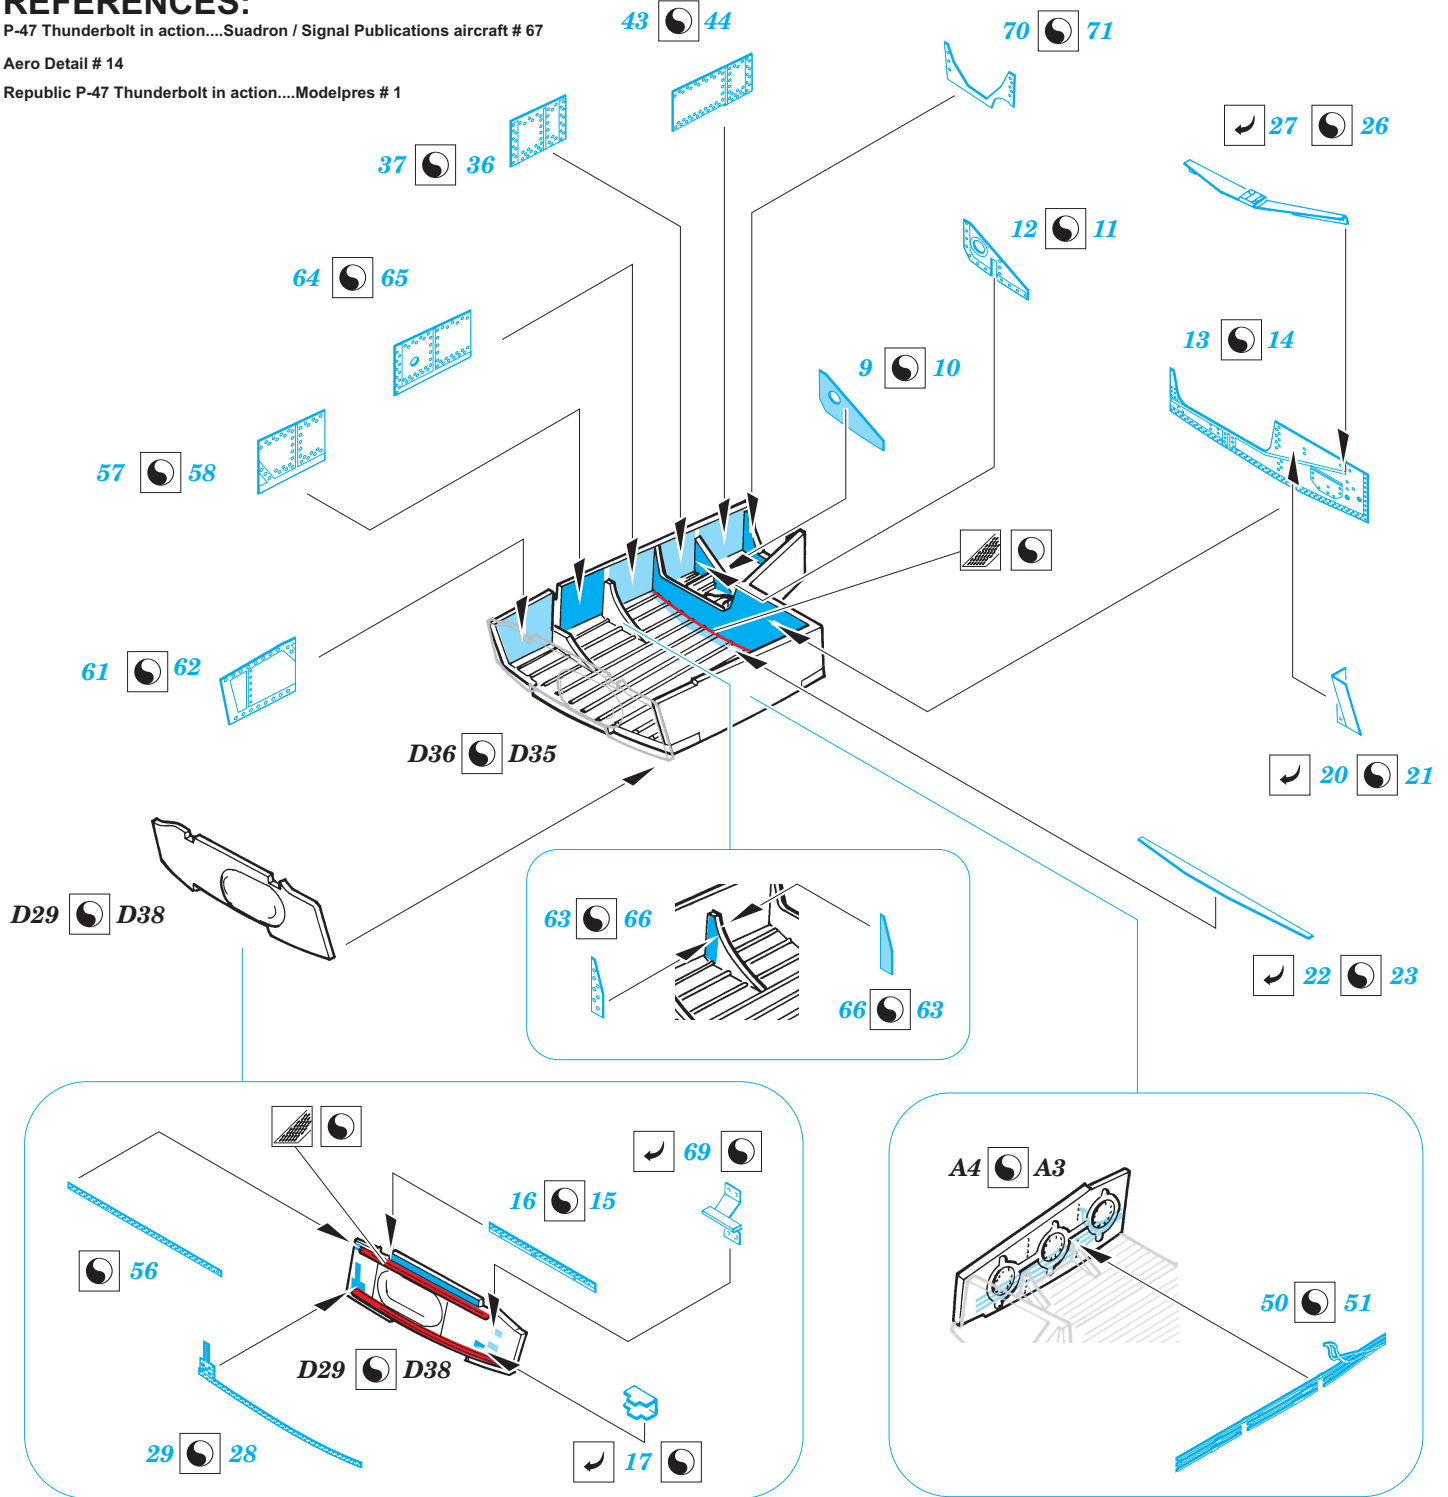

# P-47M Thunderbolt undercarriage

eduard

32 204

1/32 scale detail set for HASEGAWA kit • sada detailů pro model 1/32 HASEGAWA

- APPLY EXPRESS MASK AND PAINT BEFORE GLUING  
POUŽIT EXPRESS MASK NABARVIT PŘED SLEPENÍM
- SYMMETRICAL ASSEMBLY  
SYMETRICKÁ MONTÁŽ
- REMOVE  
ODSTRANIT
- GRIND  
OBROUSIT
- DRILL HOLE  
VRTAT OTVOR
- BEND  
OHNOUT
- OPTION  
VOLBA
- REPLACE  
NAHRADIT

ORIGINAL KIT PARTS  
PŮVODNÍ DÍLY STAVEBNICE

PHOTO-ETCHED PARTS  
LEPTANÉ DÍLY

PARTS TO BE REMOVED  
DÍLY K ODSTRANĚNÍ

FILL  
TMELIT

## REFERENCES:

P-47 Thunderbolt in action...Squadron / Signal Publications aircraft # 67

Aero Detail # 14

Republic P-47 Thunderbolt in action...Modelpres # 1

For further detail sets look for **eduard 32 616 P-47M Thunderbolt interior** (not included in this set)