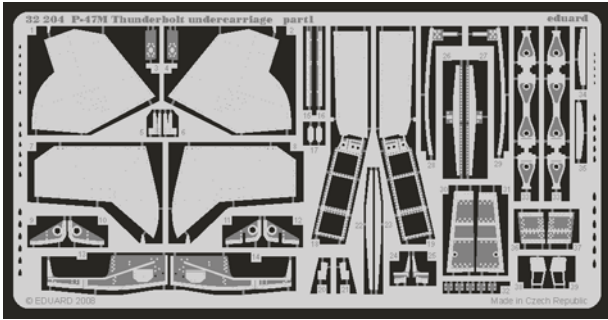

# P-47M Thunderbolt undercarriage

eduard

32 204

1/32 scale detail set for HASEGAWA kit • sada detailů pro model 1/32 HASEGAWA

- APPLY EXPRESS MASK AND PAINT BEFORE GLUING  
POUŽIT EXPRESS MASK NABARVIT PŘED SLEPENÍM
- SYMMETRICAL ASSEMBLY  
SYMETRICKÁ MONTÁŽ
- REMOVE  
ODSTRANIT
- GRIND  
OBROUSIT
- DRILL HOLE  
VRTAT OTVOR
- BEND  
OHNOUT
- OPTION  
VOLBA
- REPLACE  
NAHRADIT

ORIGINAL KIT PARTS  
PŮVODNÍ DÍLY STAVEBNICE

PHOTO-ETCHED PARTS  
LEPTANÉ DÍLY

PARTS TO BE REMOVED  
DÍLY K ODSTRANĚNÍ

FILL  
TMELIT