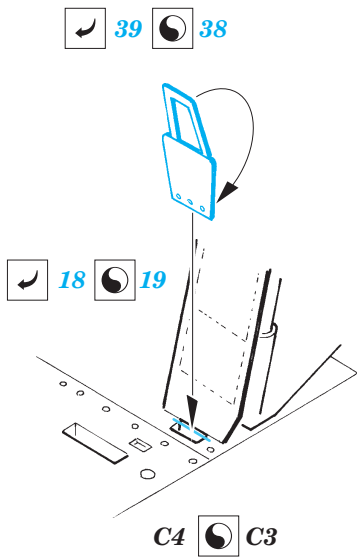

# P-47M Thunderbolt undercarriage

eduard

32 204

1/32 scale detail set for HASEGAWA kit • sada detailů pro model 1/32 HASEGAWA

- APPLY EXPRESS MASK AND PAINT BEFORE GLUING  
POUŽIT EXPRESS MASK NABARVIT PŘED SLEPENÍM
- SYMMETRICAL ASSEMBLY  
SYMETRICKÁ MONTÁŽ
- REMOVE  
ODSTRANIT
- GRIND  
OBROUSIT
- DRILL HOLE  
VRTAT OTVOR
- BEND  
OHNOUT
- OPTION  
VOLBA
- REPLACE  
NAHRADIT

ORIGINAL KIT PARTS  
PŮVODNÍ DÍLY STAVEBNICE

PHOTO-ETCHED PARTS  
LEPTANÉ DÍLY

PARTS TO BE REMOVED  
DÍLY K ODSTRANĚNÍ

FILL  
TMELIT

## REFERENCES:

P-47 Thunderbolt in action...Squadron / Signal Publications aircraft # 67

Aero Detail # 14

Republic P-47 Thunderbolt in action...Modelpres # 1

For further detail sets look for **eduard 32 616 P-47M Thunderbolt interior** (not included in this set)