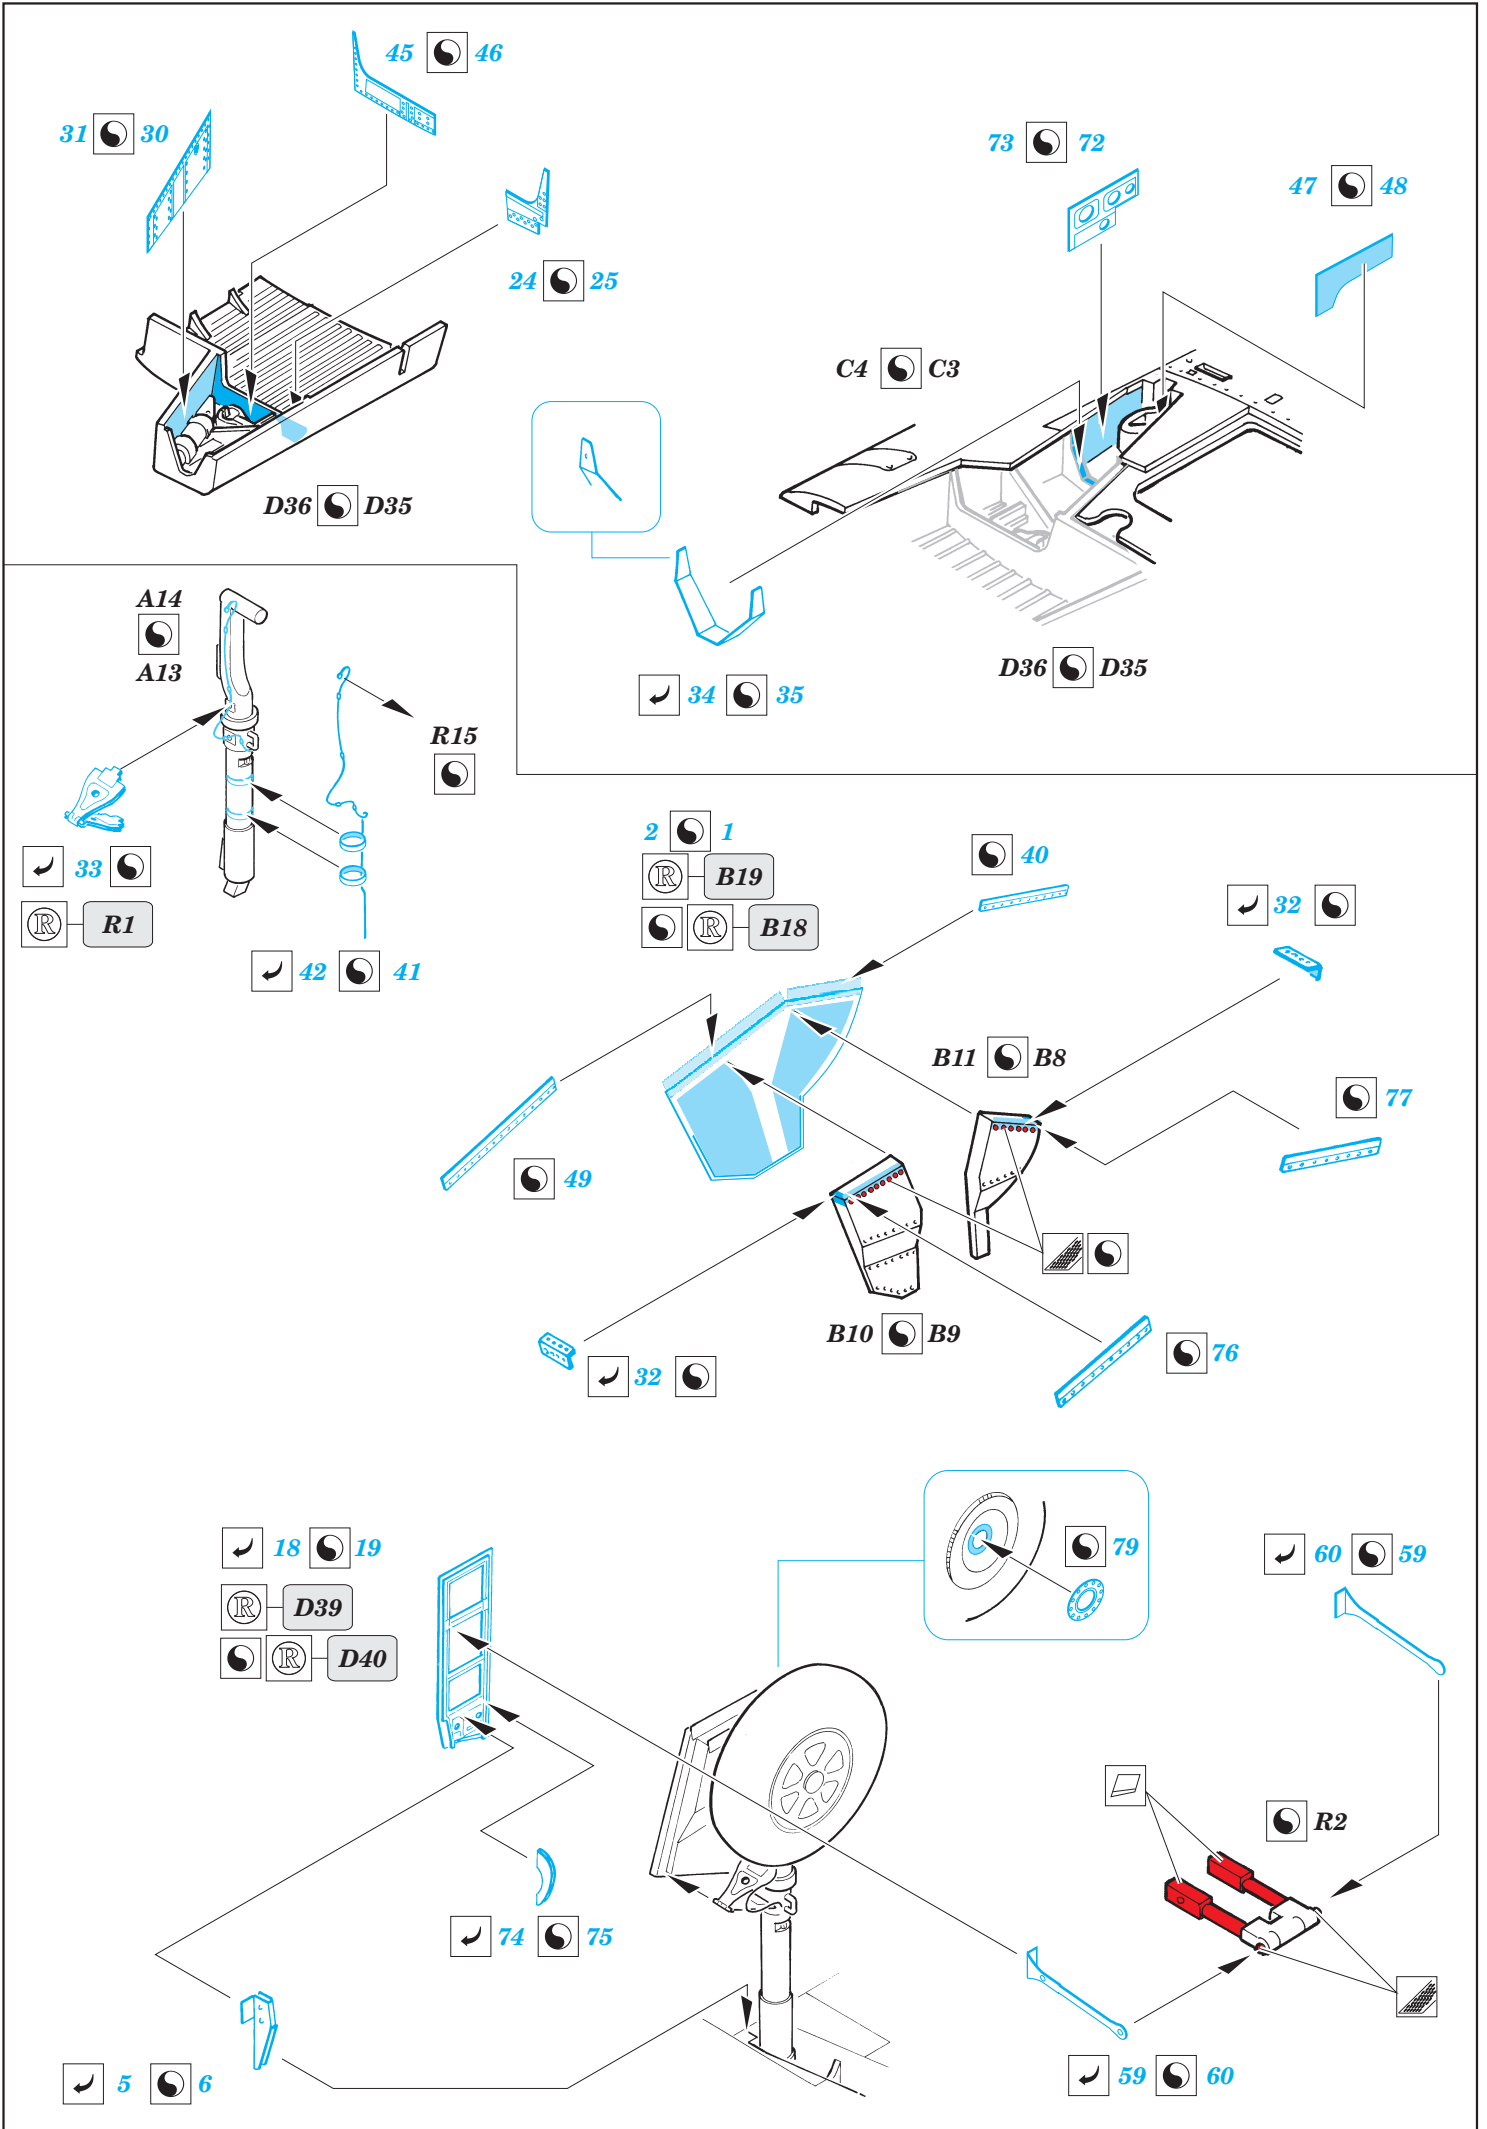

# P-47M Thunderbolt undercarriage

eduard

32 204

1/32 scale detail set for HASEGAWA kit • sada detailů pro model 1/32 HASEGAWA

- APPLY EXPRESS MASK AND PAINT BEFORE GLUING  
POUŽIT EXPRESS MASK NABARVIT PŘED SLEPENÍM
- SYMMETRICAL ASSEMBLY  
SYMETRICKÁ MONTÁŽ
- REMOVE  
ODSTRANIT
- GRIND  
OBROUSIT
- DRILL HOLE  
VRTAT OTVOR
- BEND  
OHNOUT
- OPTION  
VOLBA
- REPLACE  
NAHRADIT

ORIGINAL KIT PARTS  
PŮVODNÍ DÍLY STAVEBNICE

PHOTO-ETCHED PARTS  
LEPTANÉ DÍLY

PARTS TO BE REMOVED  
DÍLY K ODSTRANĚNÍ

FILL  
TMELIT

## REFERENCES:

P-47 Thunderbolt in action...Squadron / Signal Publications aircraft # 67

Aero Detail # 14

Republic P-47 Thunderbolt in action...Modelpres # 1

For further detail sets look for **eduard 32 616 P-47M Thunderbolt interior** (not included in this set)