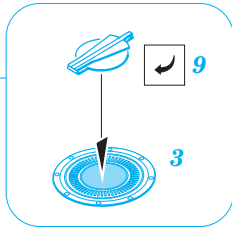

ORIGINAL KIT PARTS
 PŮVODNÍ DÍLY STAVEBNICE
 PHOTO-ETCHED PARTS
 LEPTANÉ DÍLY
 PARTS TO BE REMOVED
 DÍLY K ODSTRANĚNÍ
 FILL
 TMELIT

step #1

step #2

REFERENCES:
 IN DETAIL & SCALE VOL.54
 AERO DETAIL #13

step #3

4pcs

21 20

2

step #1

C2+C4+F3

C1+C3+F2

B15+B17+D37

D9

R6

R D20

! do not used kit part P2

A11+B12+P2

4pcs
R4

17

A10+B13+P2