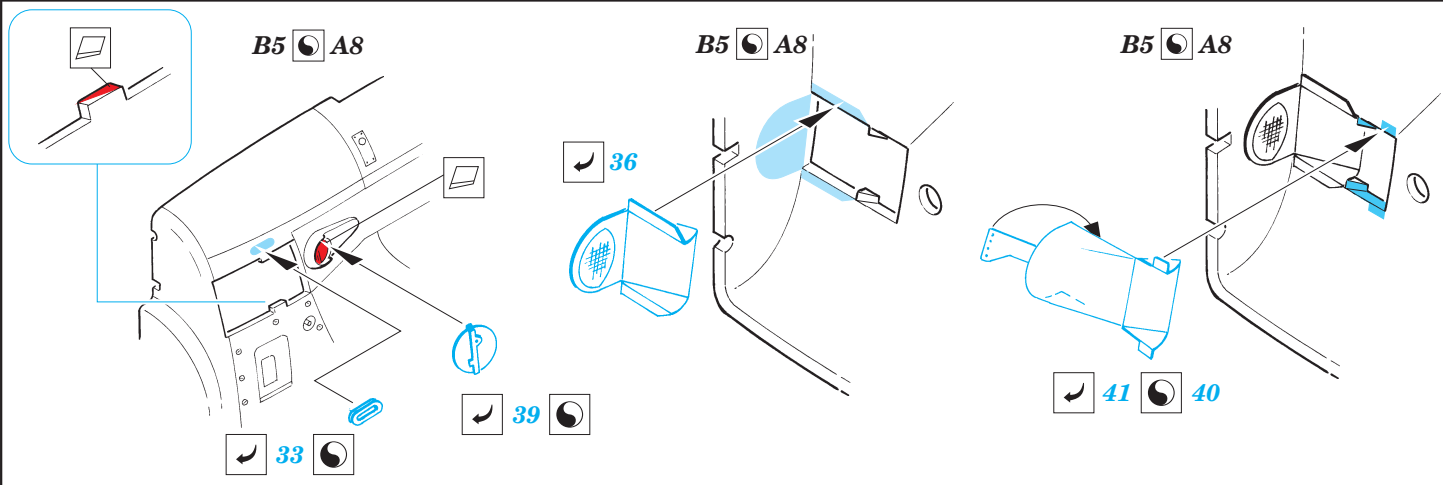

P-47M Thunderbolt exterior

eduard

32 200

1/32 scale detail set for HASEGAWA kit • sada detailů pro model 1/32 HASEGAWA

- ★ APPLY EXPRESS MASK AND PAINT BEFORE GLUING
POUŽIT EXPRESS MASK NABARVIT PŘED SLEPENÍM
- ☉ SYMMETRICAL ASSEMBLY
SYMETRICKÁ MONTÁŽ
- REMOVE
ODSTRANIT
- ▨ GRIND
OBROUSIT
- ⊘ DRILL HOLE
VRTAT OTVOR
- ↪ BEND
OHNOUT
- ⊕ OPTION
VOLBA
- Ⓜ REPLACE
NAHRADIT

ORIGINAL KIT PARTS
 PŮVODNÍ DÍLY STAVEBNICE
 PHOTO-ETCHED PARTS
 LEPTANÉ DÍLY
 PARTS TO BE REMOVED
 DÍLY K ODSTRANĚNÍ
 FILL
 TMELIT

step #1

step #2

REFERENCES:
 IN DETAIL & SCALE VOL.54
 AERO DETAIL #13

step #3