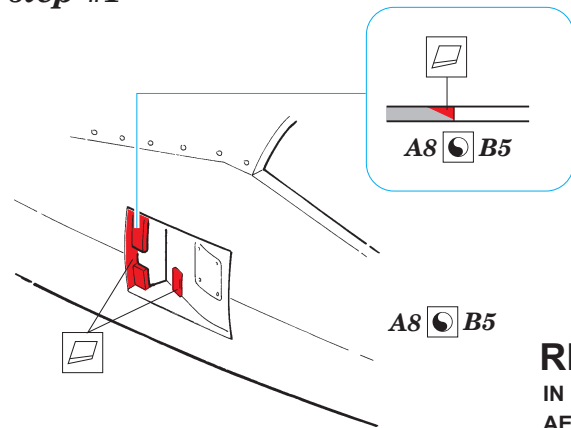

P-47M Thunderbolt exterior

eduard

32 200

1/32 scale detail set for HASEGAWA kit • sada detailů pro model 1/32 HASEGAWA

- ★ APPLY EXPRESS MASK AND PAINT BEFORE GLUING
POUŽIT EXPRESS MASK NABARVIT PŘED SLEPENÍM
- ☉ SYMMETRICAL ASSEMBLY
SYMETRICKÁ MONTÁŽ
- REMOVE
ODSTRANIT
- ▨ GRIND
OBROUSIT
- ⊘ DRILL HOLE
VRTAT OTVOR
- ↪ BEND
OHNOUT
- ⊕ OPTION
VOLBA
- Ⓜ REPLACE
NAHRADIT

ORIGINAL KIT PARTS
 PŮVODNÍ DÍLY STAVEBNICE
 PHOTO-ETCHED PARTS
 LEPTANÉ DÍLY
 PARTS TO BE REMOVED
 DÍLY K ODSTRANĚNÍ
 FILL
 TMELIT

step #1

step #2

REFERENCES:
 IN DETAIL & SCALE VOL.54
 AERO DETAIL #13

step #3

step #3

A8 B5

closed ?

B7

57

3pcs

3pcs

step #2

4pcs

21 20

2

step #1

C2+C4+F3

C1+C3+F2

B15+B17+D37

D9