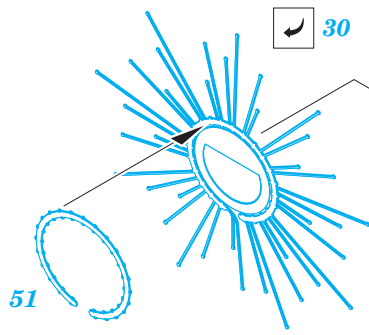

ORIGINAL KIT PARTS
 PŮVODNÍ DÍLY STAVEBNICE
 PHOTO-ETCHED PARTS
 LEPTANÉ DÍLY
 PARTS TO BE REMOVED
 DÍLY K ODSTRANĚNÍ
 FILL
 TMELIT

step #1

step #2

REFERENCES:
 IN DETAIL & SCALE VOL.54
 AERO DETAIL #13

step #3

step #3

A8 B5

closed ?

B7

57

3pcs

3pcs

step #2

4pcs

21 20

2

step #1

C2+C4+F3

C1+C3+F2

B15+B17+D37

D9

R6

R D20

! do not used kit part P2

A11+B12+P2

4pcs
R4

17

A10+B13+P2