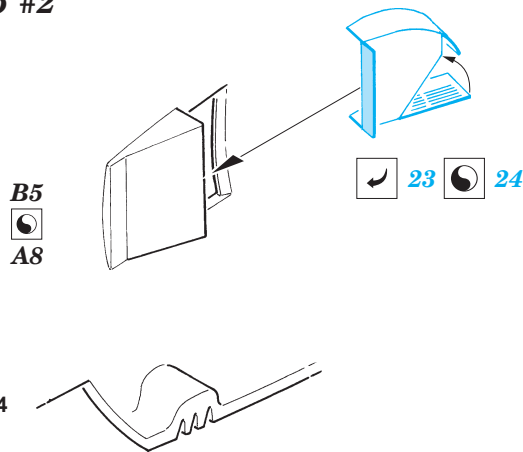

P-47M Thunderbolt exterior

eduard

32 200

1/32 scale detail set for HASEGAWA kit • sada detailů pro model 1/32 HASEGAWA

- ★ APPLY EXPRESS MASK AND PAINT BEFORE GLUING
POUŽIT EXPRESS MASK NABARVIT PŘED SLEPENÍM
- ☉ SYMMETRICAL ASSEMBLY
SYMETRICKÁ MONTÁŽ
- REMOVE
ODSTRANIT
- ▨ GRIND
OBROUSIT
- ⊘ DRILL HOLE
VRTAT OTVOR
- ↪ BEND
OHNOUT
- ⊕ OPTION
VOLBA
- Ⓜ REPLACE
NAHRADIT

ORIGINAL KIT PARTS
 PŮVODNÍ DÍLY STAVEBNICE
 PHOTO-ETCHED PARTS
 LEPTANÉ DÍLY
 PARTS TO BE REMOVED
 DÍLY K ODSTRANĚNÍ
 FILL
 TMELIT

step #1

step #2

REFERENCES:
 IN DETAIL & SCALE VOL.54
 AERO DETAIL #13

step #3