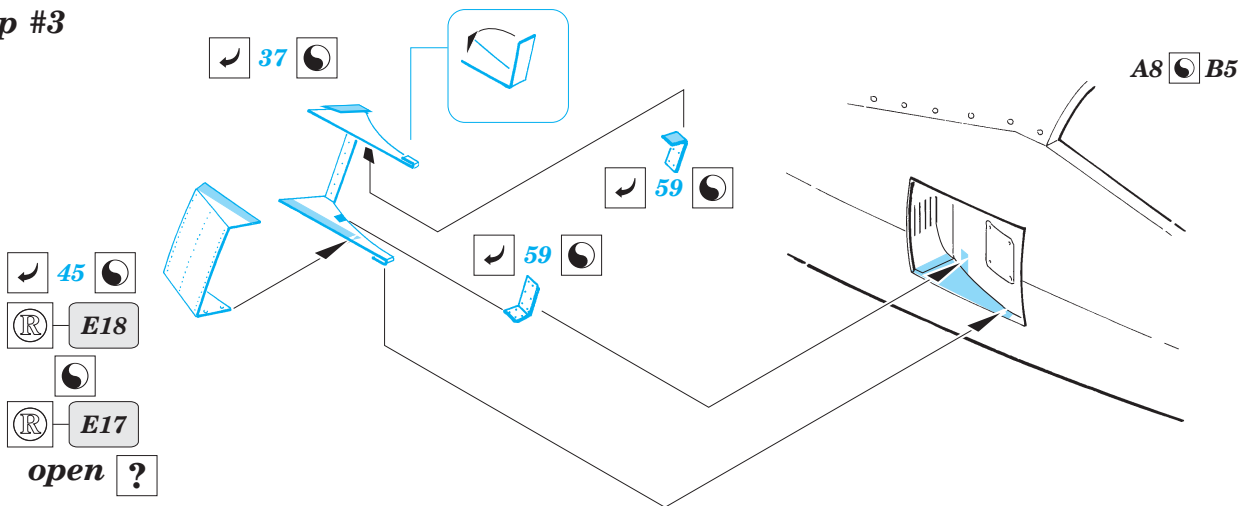

P-47M Thunderbolt exterior

eduard

32 200

1/32 scale detail set for HASEGAWA kit • sada detailů pro model 1/32 HASEGAWA

- ★ APPLY EXPRESS MASK AND PAINT BEFORE GLUING
POUŽIT EXPRESS MASK NABARVIT PŘED SLEPENÍM
- ☉ SYMMETRICAL ASSEMBLY
SYMETRICKÁ MONTÁŽ
- REMOVE
ODSTRANIT
- ▨ GRIND
OBROUSIT
- ⊘ DRILL HOLE
VRTAT OTVOR
- ↪ BEND
OHNOUT
- ⊕ OPTION
VOLBA
- Ⓜ REPLACE
NAHRADIT

ORIGINAL KIT PARTS
 PŮVODNÍ DÍLY STAVEBNICE
 PHOTO-ETCHED PARTS
 LEPTANÉ DÍLY
 PARTS TO BE REMOVED
 DÍLY K ODSTRANĚNÍ
 FILL
 TMELIT

step #1

step #2

REFERENCES:
 IN DETAIL & SCALE VOL.54
 AERO DETAIL #13

step #3

step #3

A8 B5

closed ?

B7

57

3pcs

3pcs

step #2