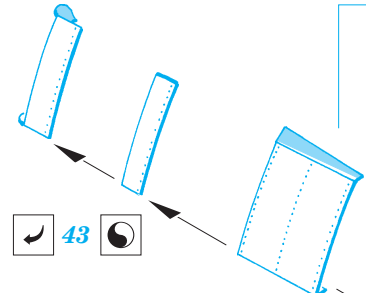

ORIGINAL KIT PARTS
 PŮVODNÍ DÍLY STAVEBNICE
 PHOTO-ETCHED PARTS
 LEPTANÉ DÍLY
 PARTS TO BE REMOVED
 DÍLY K ODSTRANĚNÍ
 FILL
 TMELIT

step #1

step #2

REFERENCES:
 IN DETAIL & SCALE VOL.54
 AERO DETAIL #13

step #3

step #3

A8 B5

closed ?

B7

57

3pcs

3pcs

step #2