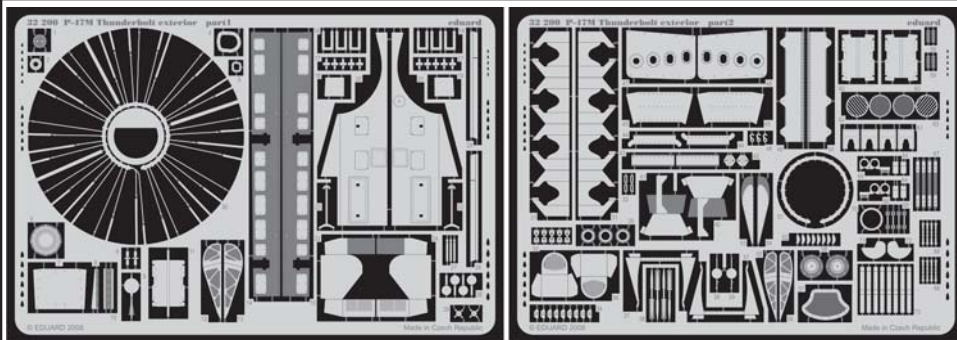

P-47M Thunderbolt exterior

eduard

32 200

1/32 scale detail set for HASEGAWA kit • sada detailů pro model 1/32 HASEGAWA

- ★ APPLY EXPRESS MASK AND PAINT BEFORE GLUING
POUŽIT EXPRESS MASK NABARVIT PŘED SLEPENÍM
- ☉ SYMMETRICAL ASSEMBLY
SYMETRICKÁ MONTÁŽ
- REMOVE
ODSTRANIT
- ▨ GRIND
OBROUSIT
- ⊘ DRILL HOLE
VRTAT OTVOR
- ↪ BEND
OHNOUT
- ⊕ OPTION
VOLBA
- Ⓜ REPLACE
NAHRADIT

ORIGINAL KIT PARTS
 PŮVODNÍ DÍLY STAVEBNICE
 PHOTO-ETCHED PARTS
 LEPTANÉ DÍLY
 PARTS TO BE REMOVED
 DÍLY K ODSTRANĚNÍ
 FILL
 TMELIT

step #1

step #2

REFERENCES:
 IN DETAIL & SCALE VOL.54
 AERO DETAIL #13

step #3

step #3

A8 B5

closed ?

B7

57

3pcs

3pcs

step #2