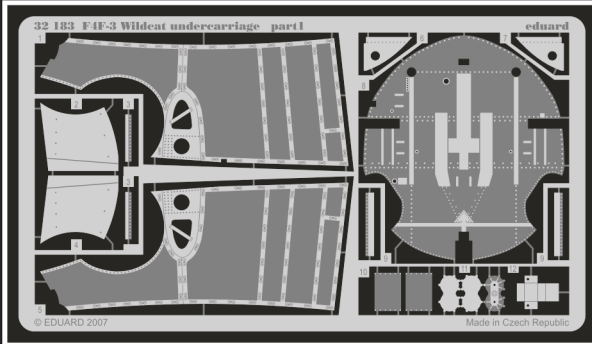

# F4F-3 Wildcat undercarriage

eduard

32 183

1/32 scale detail set for **TRUMPETER** kit • sada detailů pro model 1/32 **TRUMPETER**

- APPLY EXPRESS MASK AND PAINT BEFORE GLUING  
POUŽIT EXPRESS MASK NABARVIT PŘED SLEPENÍM
- SYMMETRICAL ASSEMBLY  
SYMETRICKÁ MONTÁŽ
- REMOVE  
ODSTRANIT
- GRIND  
OBROUSIT
- DRILL HOLE  
VRTAT OTVOR
- BEND  
OHNOUT
- OPTION  
VOLBA
- REPLACE  
NAHRADIT

ORIGINAL KIT PARTS  
 PŮVODNÍ DÍLY STAVEBNICE

PHOTO-ETCHED PARTS  
 LEPTANÉ DÍLY

PARTS TO BE REMOVED  
 DÍLY K ODSTRANĚNÍ

FILL  
 TMELIT

**REFERENCES:**  
 AERODETAIL #22.....Grumman F4F Wildcat  
 A DETAIL & SCALE #65.....F4F Wildcat