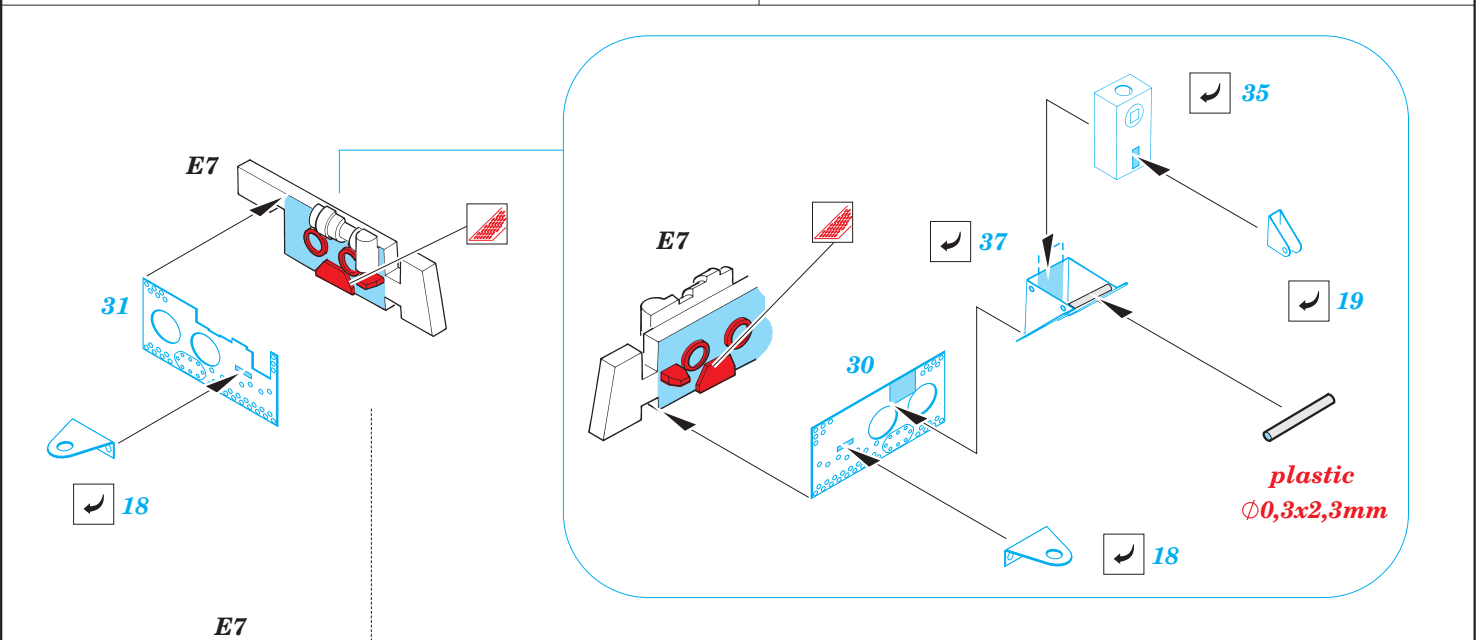

# F4F-3 Wildcat undercarriage

eduard

32 183

1/32 scale detail set for **TRUMPETER** kit • sada detailů pro model 1/32 **TRUMPETER**

- APPLY EXPRESS MASK AND PAINT BEFORE GLUING  
POUŽIT EXPRESS MASK NABARVIT PŘED SLEPENÍM
- SYMMETRICAL ASSEMBLY  
SYMETRICKÁ MONTÁŽ
- REMOVE  
ODSTRANIT
- GRIND  
OBROUSIT
- DRILL HOLE  
VRTAT OTVOR
- BEND  
OHNOUT
- OPTION  
VOLBA
- REPLACE  
NAHRADIT

ORIGINAL KIT PARTS  
 PŮVODNÍ DÍLY STAVEBNICE

PHOTO-ETCHED PARTS  
 LEPTANÉ DÍLY

PARTS TO BE REMOVED  
 DÍLY K ODSTRANĚNÍ

FILL  
 TMELIT

**REFERENCES:**  
 AERODETAIL #22.....Grumman F4F Wildcat  
 A DETAIL & SCALE #65.....F4F Wildcat