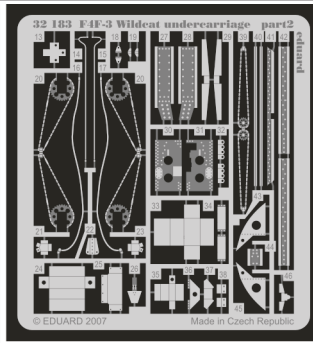

# F4F-3 Wildcat undercarriage

eduard

32 183

1/32 scale detail set for **TRUMPETER** kit • sada detailů pro model 1/32 **TRUMPETER**

- APPLY EXPRESS MASK AND PAINT BEFORE GLUING  
POUŽIT EXPRESS MASK NABARVIT PŘED SLEPENÍM
- SYMMETRICAL ASSEMBLY  
SYMETRICKÁ MONTÁŽ
- REMOVE  
ODSTRANIT
- GRIND  
OBROUSIT
- DRILL HOLE  
VRTAT OTVOR
- BEND  
OHNOUT
- OPTION  
VOLBA
- REPLACE  
NAHRADIT

ORIGINAL KIT PARTS  
 PŮVODNÍ DÍLY STAVEBNICE

PHOTO-ETCHED PARTS  
 LEPTANÉ DÍLY

PARTS TO BE REMOVED  
 DÍLY K ODSTRANĚNÍ

FILL  
 TMELIT

**REFERENCES:**  
 AERODETAIL #22.....Grumman F4F Wildcat  
 A DETAIL & SCALE #65.....F4F Wildcat