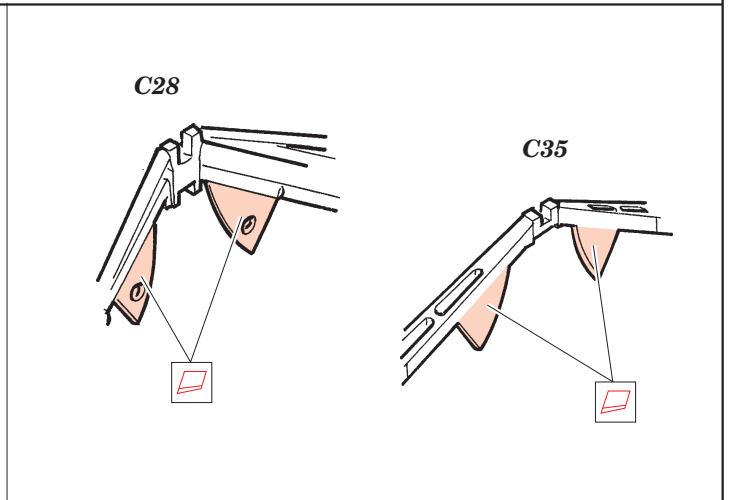

# F4F-3 Wildcat undercarriage

eduard

32 183

1/32 scale detail set for **TRUMPETER** kit • sada detailů pro model 1/32 **TRUMPETER**

- APPLY EXPRESS MASK AND PAINT BEFORE GLUING  
POUŽIT EXPRESS MASK NABARVIT PŘED SLEPENÍM
- SYMMETRICAL ASSEMBLY  
SYMETRICKÁ MONTÁŽ
- REMOVE  
ODSTRANIT
- GRIND  
OBROUSIT
- DRILL HOLE  
VRTAT OTVOR
- BEND  
OHNOUT
- OPTION  
VOLBA
- REPLACE  
NAHRADIT

ORIGINAL KIT PARTS  
 PŮVODNÍ DÍLY STAVEBNICE

PHOTO-ETCHED PARTS  
 LEPTANÉ DÍLY

PARTS TO BE REMOVED  
 DÍLY K ODSTRANĚNÍ

FILL  
 TMELIT

**REFERENCES:**  
 AERODETAIL #22.....Grumman F4F Wildcat  
 A DETAIL & SCALE #65.....F4F Wildcat