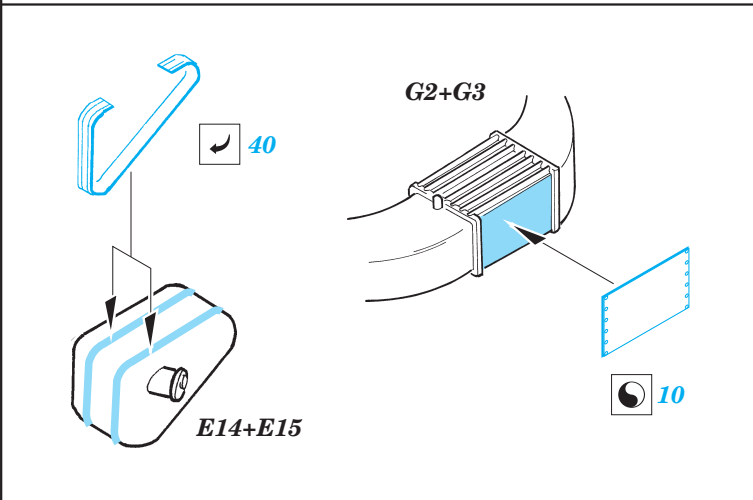

# F4F-3 Wildcat undercarriage

eduard

32 183

1/32 scale detail set for **TRUMPETER** kit • sada detailů pro model 1/32 **TRUMPETER**

- APPLY EXPRESS MASK AND PAINT BEFORE GLUING  
POUŽIT EXPRESS MASK NABARVIT PŘED SLEPENÍM
- SYMMETRICAL ASSEMBLY  
SYMETRICKÁ MONTÁŽ
- REMOVE  
ODSTRANIT
- GRIND  
OBROUSIT
- DRILL HOLE  
VRTAT OTVOR
- BEND  
OHNOUT
- OPTION  
VOLBA
- REPLACE  
NAHRADIT

ORIGINAL KIT PARTS  
 PŮVODNÍ DÍLY STAVEBNICE

PHOTO-ETCHED PARTS  
 LEPTANÉ DÍLY

PARTS TO BE REMOVED  
 DÍLY K ODSTRANĚNÍ

FILL  
 TMELIT

**REFERENCES:**  
 AERODETAIL #22.....Grumman F4F Wildcat  
 A DETAIL & SCALE #65.....F4F Wildcat