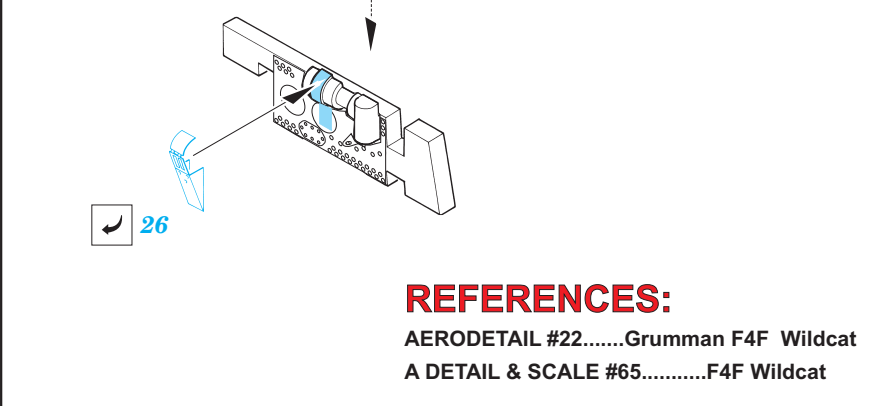

# F4F-3 Wildcat undercarriage

eduard

32 183

1/32 scale detail set for **TRUMPETER** kit • sada detailů pro model 1/32 **TRUMPETER**

- APPLY EXPRESS MASK AND PAINT BEFORE GLUING  
POUŽIT EXPRESS MASK NABARVIT PŘED SLEPENÍM
- SYMMETRICAL ASSEMBLY  
SYMETRICKÁ MONTÁŽ
- REMOVE  
ODSTRANIT
- GRIND  
OBROUSIT
- DRILL HOLE  
VRTAT OTVOR
- BEND  
OHNOUT
- OPTION  
VOLBA
- REPLACE  
NAHRADIT

ORIGINAL KIT PARTS  
 PŮVODNÍ DÍLY STAVEBNICE

PHOTO-ETCHED PARTS  
 LEPTANÉ DÍLY

PARTS TO BE REMOVED  
 DÍLY K ODSTRANĚNÍ

FILL  
 TMELIT

**REFERENCES:**  
 AERODETAIL #22.....Grumman F4F Wildcat  
 A DETAIL & SCALE #65.....F4F Wildcat