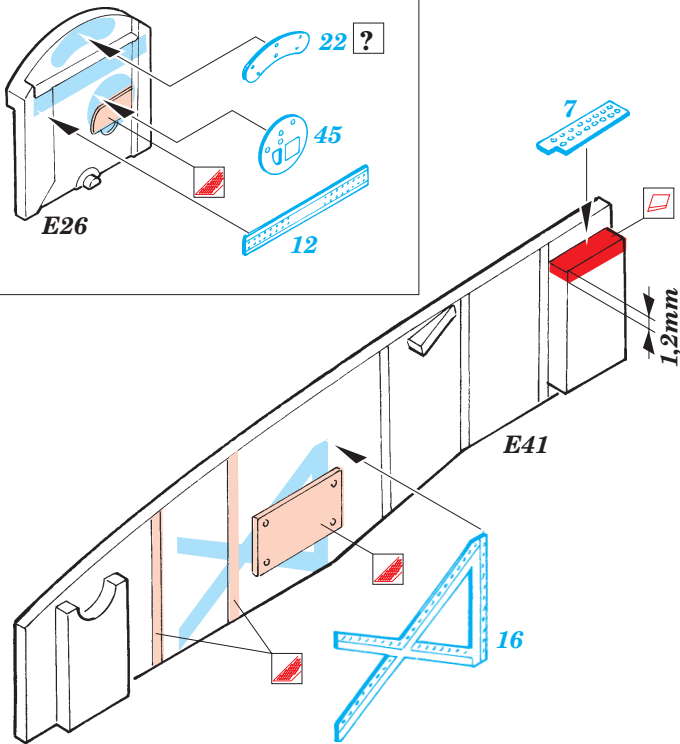

P-39D Airacobra undercarriage

eduard

32 178

1/32 scale detail set for Special Hobby kit • sada detailů pro model 1/32 Special Hobby

- ★ APPLY EXPRESS MASK AND PAINT BEFORE GLUING
POUŽIT EXPRESS MASK NABARVIT PŘED SLEPENÍM
- ☉ SYMMETRICAL ASSEMBLY
SYMETRICKÁ MONTÁŽ
- ☐ REMOVE
ODSTRANIT
- ☐ GRIND
OBROUSIT
- ☐ DRILL HOLE
VRTAT OTVOR
- ☑ BEND
OHNOUT
- ☐ ? OPTION
VOLBA
- ☐ Ⓜ REPLACE
NAHRADIT

ORIGINAL KIT PARTS
PŮVODNÍ DÍLY STAVEBNICE

PHOTO-ETCHED PARTS
LEPTANÉ DÍLY

PARTS TO BE REMOVED
DÍLY K ODSTRANĚNÍ

FILL
TMELIT

REFERENCES:
Squadron/Signal Publ.: In Action # 1043 - P-39 Airacobra
Schiffer Military/ Aviation History - COBRA!

2 pcs.

2 pcs.

E4, E22 2 pcs.