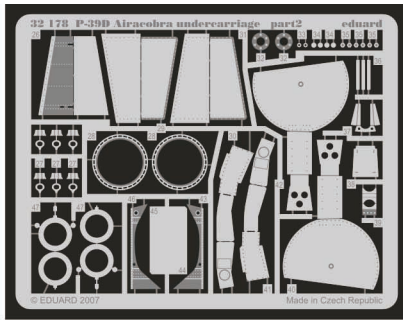

P-39D Airacobra undercarriage

eduard

32 178

1/32 scale detail set for Special Hobby kit • sada detailů pro model 1/32 Special Hobby

- ★ APPLY EXPRESS MASK AND PAINT BEFORE GLUING
POUŽIT EXPRESS MASK NABARVIT PŘED SLEPENÍM
- ☉ SYMMETRICAL ASSEMBLY
SYMETRICKÁ MONTÁŽ
- ☐ REMOVE
ODSTRANIT
- ☐ GRIND
OBROUSIT
- ☐ DRILL HOLE
VRTAT OTVOR
- ☑ BEND
OHNOUT
- ☐ ? OPTION
VOLBA
- ☐ Ⓜ REPLACE
NAHRADIT

ORIGINAL KIT PARTS
PŮVODNÍ DÍLY STAVEBNICE

PHOTO-ETCHED PARTS
LEPTANÉ DÍLY

PARTS TO BE REMOVED
DÍLY K ODSTRANĚNÍ

FILL
TMELIT

REFERENCES:
Squadron/Signal Publ.: In Action # 1043 - P-39 Airacobra
Schiffer Military/ Aviation History - COBRA!

2 pcs.

2 pcs.

E4, E22 2 pcs.