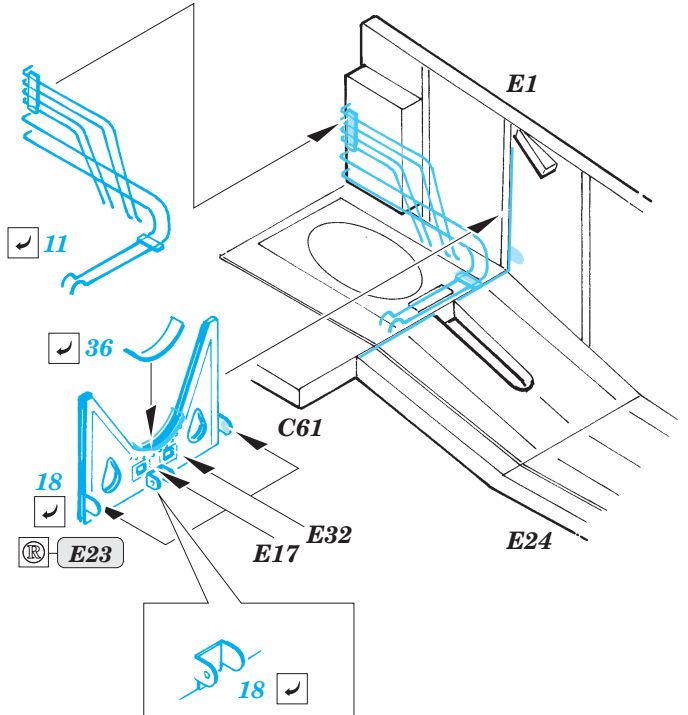

P-39D Airacobra undercarriage

eduard

32 178

1/32 scale detail set for Special Hobby kit • sada detailů pro model 1/32 Special Hobby

- ★ APPLY EXPRESS MASK AND PAINT BEFORE GLUING
POUŽIT EXPRESS MASK NABARVIT PŘED SLEPENÍM
- ☉ SYMMETRICAL ASSEMBLY
SYMETRICKÁ MONTÁŽ
- ☐ REMOVE
ODSTRANIT
- ☐ GRIND
OBROUSIT
- ☐ DRILL HOLE
VRTAT OTVOR
- ☑ BEND
OHNOUT
- ☐ ? OPTION
VOLBA
- ☐ Ⓜ REPLACE
NAHRADIT

ORIGINAL KIT PARTS
PŮVODNÍ DÍLY STAVEBNICE

PHOTO-ETCHED PARTS
LEPTANÉ DÍLY

PARTS TO BE REMOVED
DÍLY K ODSTRANĚNÍ

FILL
TMELIT

REFERENCES:
Squadron/Signal Publ.: In Action # 1043 - P-39 Airacobra
Schiffer Military/ Aviation History - COBRA!

2 pcs.

2 pcs.

E4, E22 2 pcs.