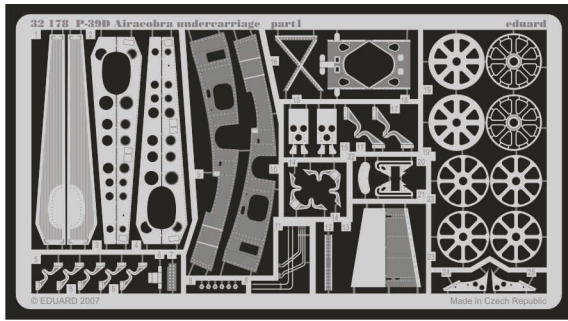

P-39D Airacobra undercarriage

eduard

32 178

1/32 scale detail set for Special Hobby kit • sada detailů pro model 1/32 Special Hobby

- ★ APPLY EXPRESS MASK AND PAINT BEFORE GLUING
POUŽIT EXPRESS MASK NABARVIT PŘED SLEPENÍM
- ☉ SYMMETRICAL ASSEMBLY
SYMETRICKÁ MONTÁŽ
- ☐ REMOVE
ODSTRANIT
- ☐ GRIND
OBROUSIT
- ☐ DRILL HOLE
VRTAT OTVOR
- ☑ BEND
OHNOUT
- ☐ ? OPTION
VOLBA
- ☐ Ⓜ REPLACE
NAHRADIT

ORIGINAL KIT PARTS
PŮVODNÍ DÍLY STAVEBNICE

PHOTO-ETCHED PARTS
LEPTANÉ DÍLY

PARTS TO BE REMOVED
DÍLY K ODSTRANĚNÍ

FILL
TMELIT

REFERENCES:
Squadron/Signal Publ.: In Action # 1043 - P-39 Airacobra
Schiffer Military/ Aviation History - COBRA!

2 pcs.

2 pcs.

E4, E22 2 pcs.