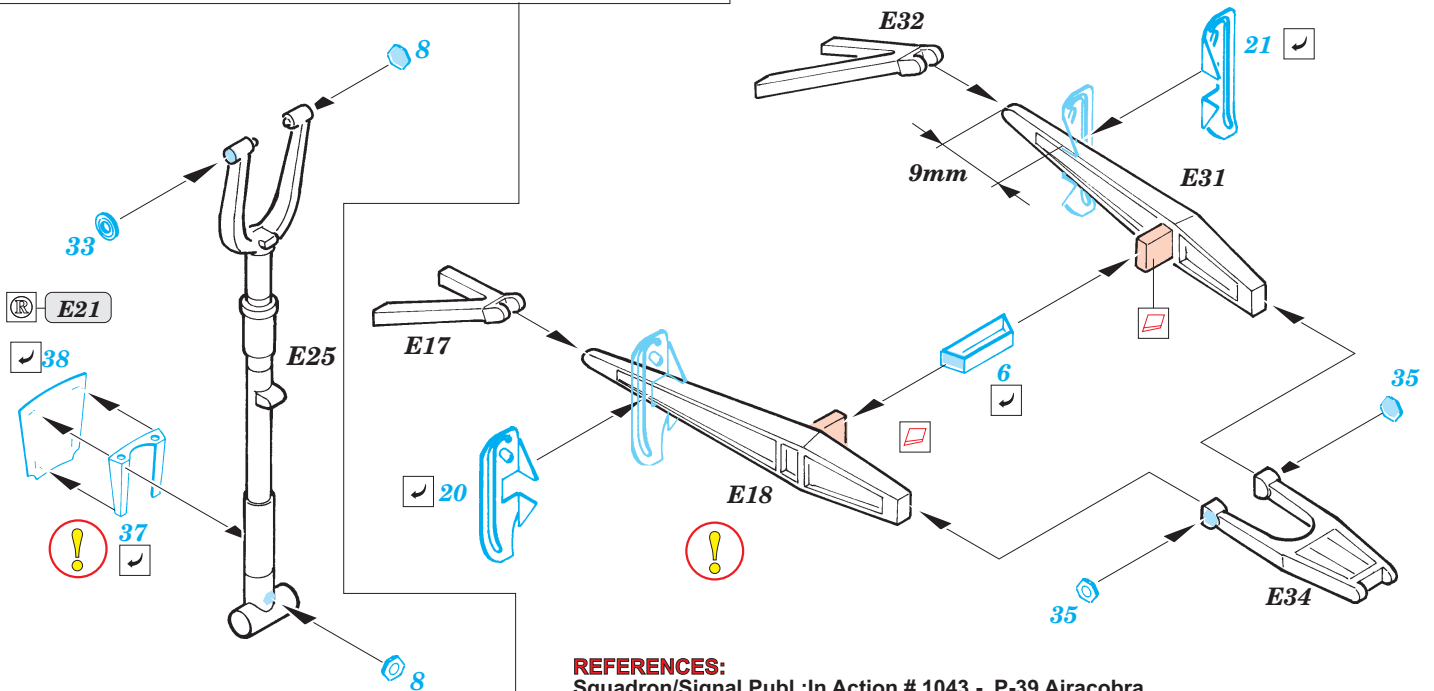

P-39D Airacobra undercarriage

eduard

32 178

1/32 scale detail set for Special Hobby kit • sada detailů pro model 1/32 Special Hobby

- ★ APPLY EXPRESS MASK AND PAINT BEFORE GLUING
POUŽIT EXPRESS MASK NABARVIT PŘED SLEPENÍM
- ☉ SYMMETRICAL ASSEMBLY
SYMETRICKÁ MONTÁŽ
- ☐ REMOVE
ODSTRANIT
- ☐ GRIND
OBROUSIT
- ☐ DRILL HOLE
VRTAT OTVOR
- ☑ BEND
OHNOUT
- ☐ ? OPTION
VOLBA
- ☐ Ⓜ REPLACE
NAHRADIT

ORIGINAL KIT PARTS
PŮVODNÍ DÍLY STAVEBNICE

PHOTO-ETCHED PARTS
LEPTANÉ DÍLY

PARTS TO BE REMOVED
DÍLY K ODSTRANĚNÍ

FILL
TMELIT

REFERENCES:
Squadron/Signal Publ.: In Action # 1043 - P-39 Airacobra
Schiffer Military/ Aviation History - COBRA!

2 pcs.

2 pcs.

E4, E22 2 pcs.