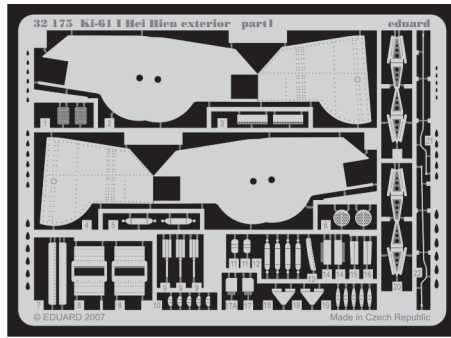

# Ki-61 I Hei Hien exterior

eduard

32 175

1/325 scale detail set for Hasegawa kit • sada detailů pro model 1/32 Hasegawa

- APPLY EXPRESS MASK AND PAINT BEFORE GLUING  
POUŽIT EXPRESS MASK NABARVIT PŘED SLEPENÍM
- SYMMETRICAL ASSEMBLY  
SYMETRICKÁ MONTÁŽ
- REMOVE  
ODSTRANIT
- GRIND  
OBRUSIT
- DRILL HOLE  
VRTAT OTVOR
- BEND  
OHNOUT
- OPTION  
VOLBA
- REPLACE  
NAHRADIT

ORIGINAL KIT PARTS  
PŮVODNÍ DÍLY STAVEBNICE

PHOTO-ETCHED PARTS  
LEPTANÉ DÍLY

PARTS TO BE REMOVED  
DÍLY K ODSTRANĚNÍ

FILL  
TMELIT