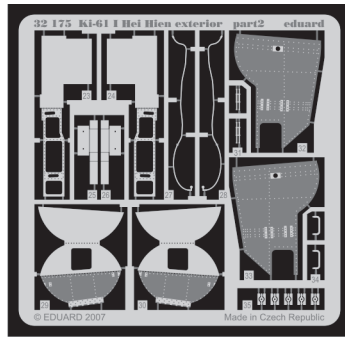

# Ki-61 I Hei Hien exterior

eduard

32 175

1/325 scale detail set for Hasegawa kit • sada detailů pro model 1/32 Hasegawa

- APPLY EXPRESS MASK AND PAINT BEFORE GLUING  
POUŽIT EXPRESS MASK NABARVIT PŘED SLEPENÍM
- SYMMETRICAL ASSEMBLY  
SYMETRICKÁ MONTÁŽ
- REMOVE  
ODSTRANIT
- GRIND  
OBRUSIT
- DRILL HOLE  
VRTAT OTVOR
- BEND  
OHNOUT
- OPTION  
VOLBA
- REPLACE  
NAHRADIT

ORIGINAL KIT PARTS  
PŮVODNÍ DÍLY STAVEBNICE

PHOTO-ETCHED PARTS  
LEPTANÉ DÍLY

PARTS TO BE REMOVED  
DÍLY K ODSTRANĚNÍ

FILL  
TMELIT