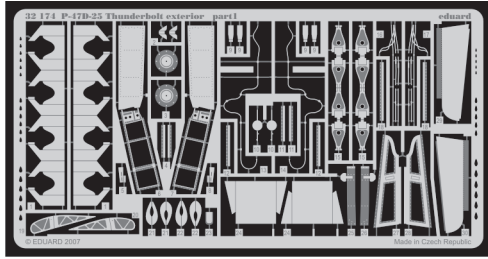

# P-47D-25 Thunderbolt exterior

eduard

32 174

1/32 scale detail set for Hasegawa kit • sada detailů pro model 1/32 Hasegawa

- ★ APPLY EXPRESS MASK AND PAINT BEFORE GLUING  
POUŽIT EXPRESS MASK NABARVIT PŘED SLEPENÍM
- ☉ SYMMETRICAL ASSEMBLY  
SYMETRICKÁ MONTÁŽ
- REMOVE  
ODSTRANIT
- ▨ GRIND  
OBROUSIT
- ⊘ DRILL HOLE  
VRTAT OTVOR
- ↪ BEND  
OHNOUT
- ⊕ OPTION  
VOLBA
- Ⓜ REPLACE  
NAHRADIT

ORIGINAL KIT PARTS  
PŮVODNÍ DÍLY STAVEBNICE
  PHOTO-ETCHED PARTS  
LEPTANÉ DÍLY
  PARTS TO BE REMOVED  
DÍLY K ODSTRANĚNÍ
  FILL  
TMELIT