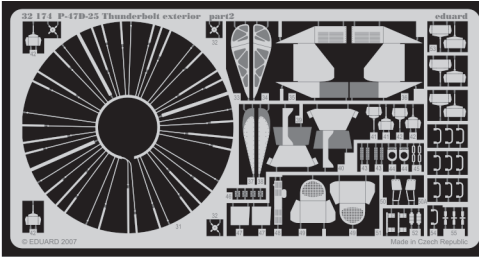

# P-47D-25 Thunderbolt exterior

eduard

32 174

1/32 scale detail set for Hasegawa kit • sada detailů pro model 1/32 Hasegawa

- ★ APPLY EXPRESS MASK AND PAINT BEFORE GLUING  
POUŽIT EXPRESS MASK NABARVIT PŘED SLEPENÍM
- ☉ SYMMETRICAL ASSEMBLY  
SYMETRICKÁ MONTÁŽ
- REMOVE  
ODSTRANIT
- ▨ GRIND  
OBROUSIT
- ⊘ DRILL HOLE  
VRTAT OTVOR
- ↪ BEND  
OHNOUT
- ⊕ OPTION  
VOLBA
- Ⓜ REPLACE  
NAHRADIT

ORIGINAL KIT PARTS  
PŮVODNÍ DÍLY STAVEBNICE
  PHOTO-ETCHED PARTS  
LEPTANÉ DÍLY
  PARTS TO BE REMOVED  
DÍLY K ODSTRANĚNÍ
  FILL  
TMELIT