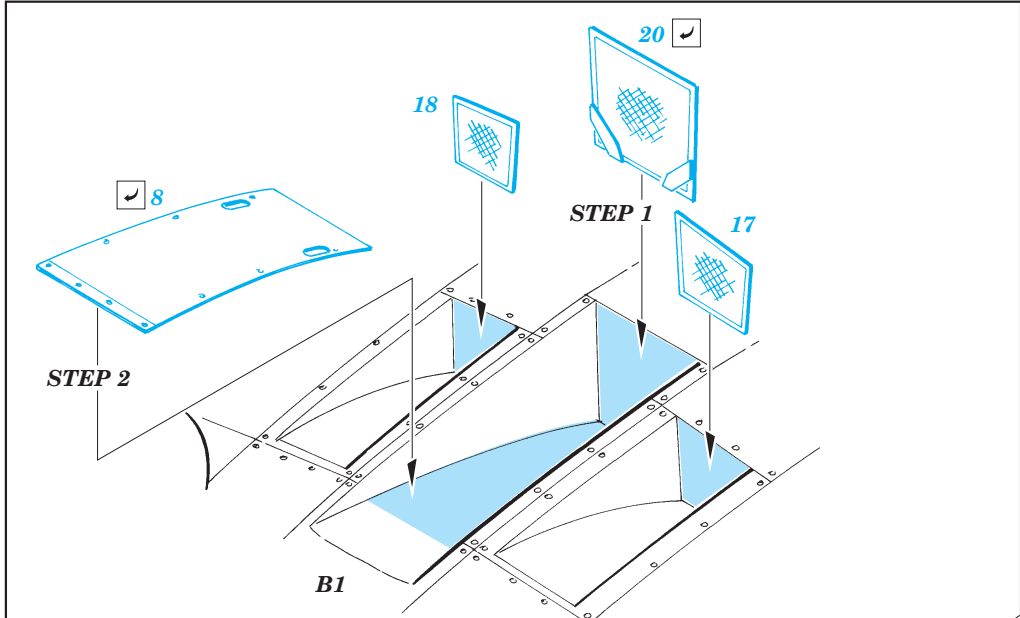

P-39D Airacobra exterior

eduard

32 171

1/32 scale detail set for Special Hobby kit • sada detailů pro model 1/32 Special Hobby

- ★ APPLY EXPRESS MASK AND PAINT BEFORE GLUING
POUŽIT EXPRESS MASK NABARVIT PŘED SLEPENÍM
- ☉ SYMMETRICAL ASSEMBLY
SYMETRICKÁ MONTÁŽ
- REMOVE
ODSTRANIT
- ▨ GRIND
OBROUSIT
- ⚪ DRILL HOLE
VRTAT OTVOR
- ↷ BEND
OHNOUT
- ❓ OPTION
VOLBA
- Ⓜ REPLACE
NAHRADIT

■ ORIGINAL KIT PARTS
PŮVODNÍ DÍLY STAVEBNICE

■ PHOTO-ETCHED PARTS
LEPTANÉ DÍLY

■ PARTS TO BE REMOVED
DÍLY K ODSTRANĚNÍ

■ FILL
TMELIT

REFERENCES:
Squadron/Signal Publ.:In Action # 1043 - P-39 Airacobra
Schiffer Military/ Aviotion History - COBRA!