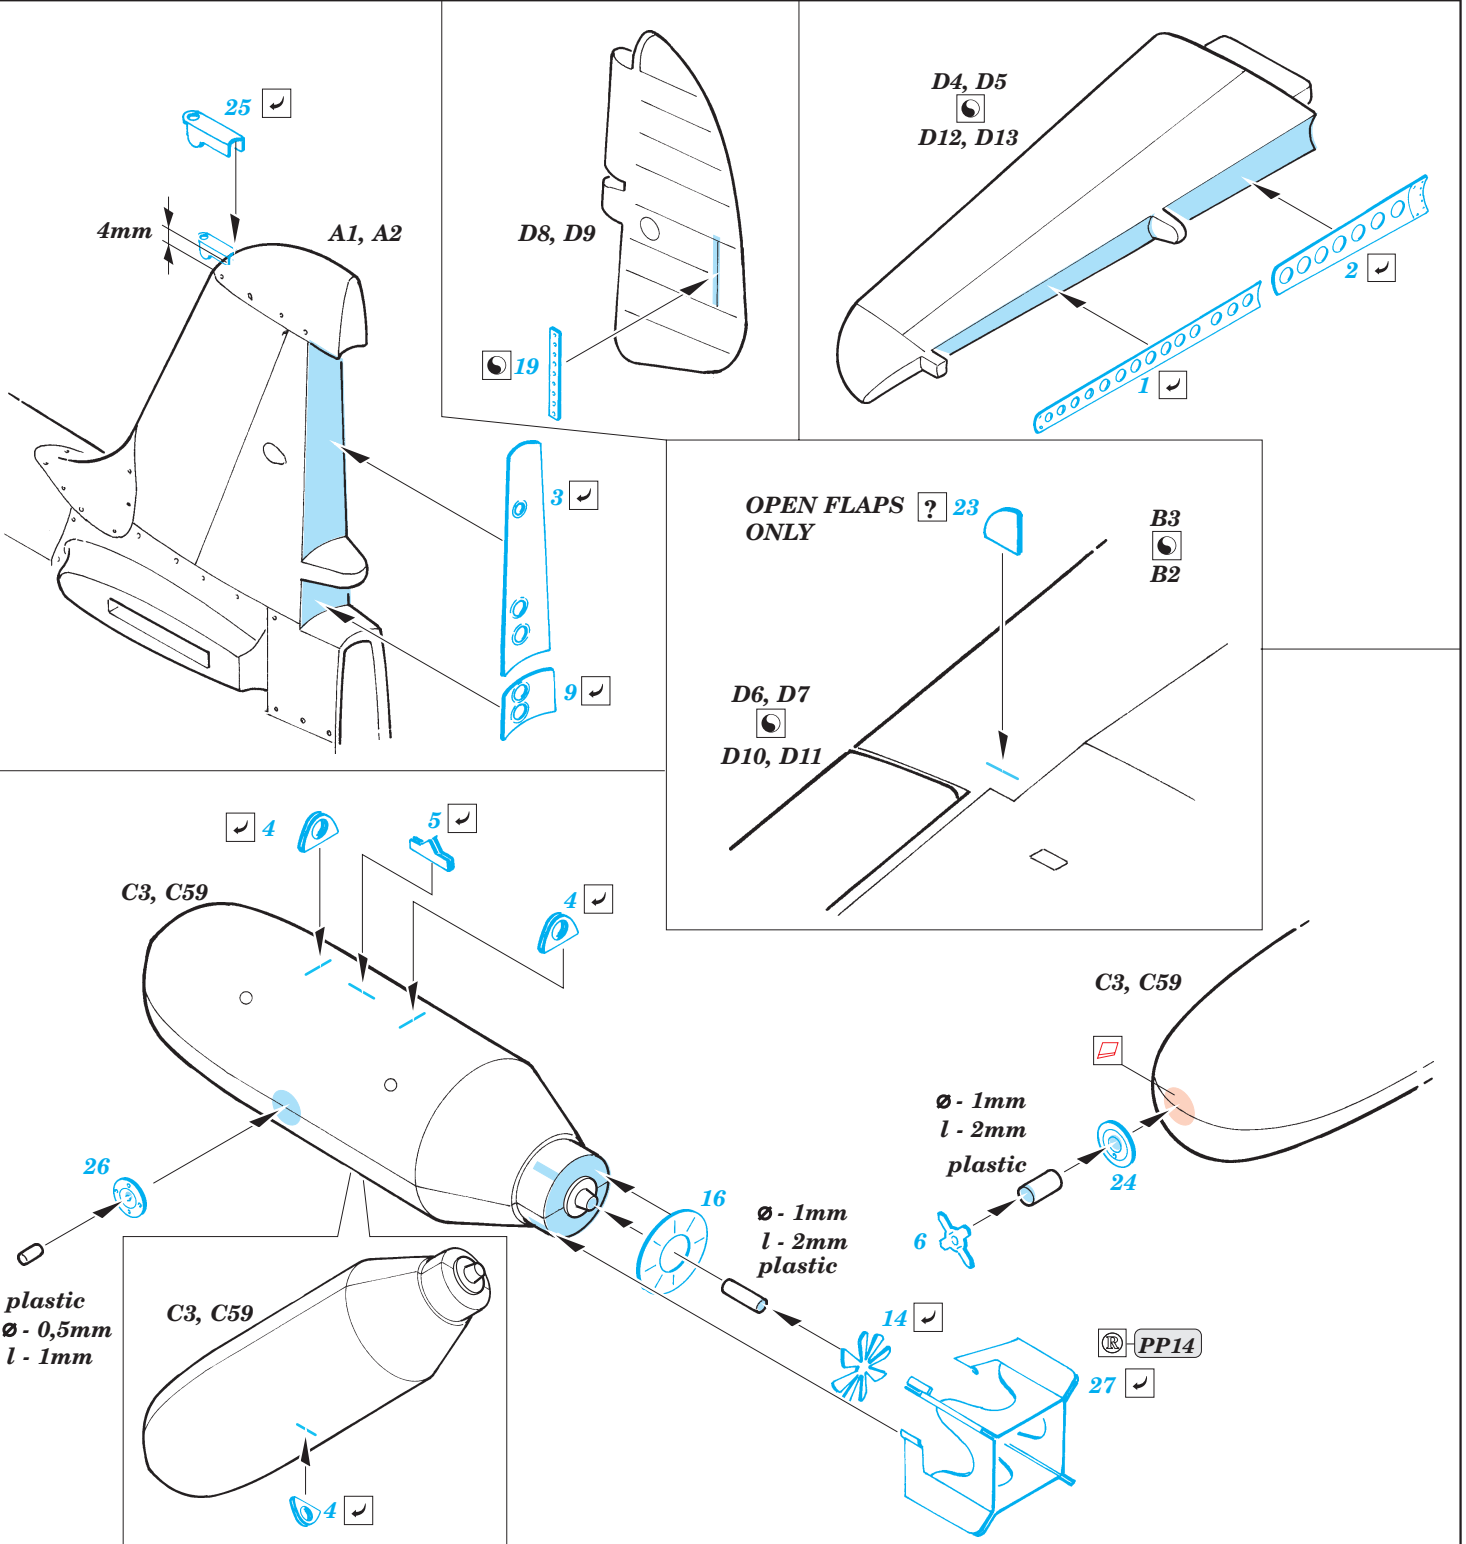

P-39D Airacobra exterior

eduard

32 171

1/32 scale detail set for Special Hobby kit • sada detailů pro model 1/32 Special Hobby

- ★ APPLY EXPRESS MASK AND PAINT BEFORE GLUING
POUŽIT EXPRESS MASK NABARVIT PŘED SLEPENÍM
- ☉ SYMMETRICAL ASSEMBLY
SYMETRICKÁ MONTÁŽ
- REMOVE
ODSTRANIT
- ▨ GRIND
OBROUSIT
- ⚪ DRILL HOLE
VRTAT OTVOR
- ↷ BEND
OHNOUT
- ❓ OPTION
VOLBA
- Ⓜ REPLACE
NAHRADIT

■ ORIGINAL KIT PARTS
PŮVODNÍ DÍLY STAVEBNICE

■ PHOTO-ETCHED PARTS
LEPTANÉ DÍLY

■ PARTS TO BE REMOVED
DÍLY K ODSTRANĚNÍ

■ FILL
TMELIT

REFERENCES:
Squadron/Signal Publ.:In Action # 1043 - P-39 Airacobra
Schiffer Military/ Aviotion History - COBRA!