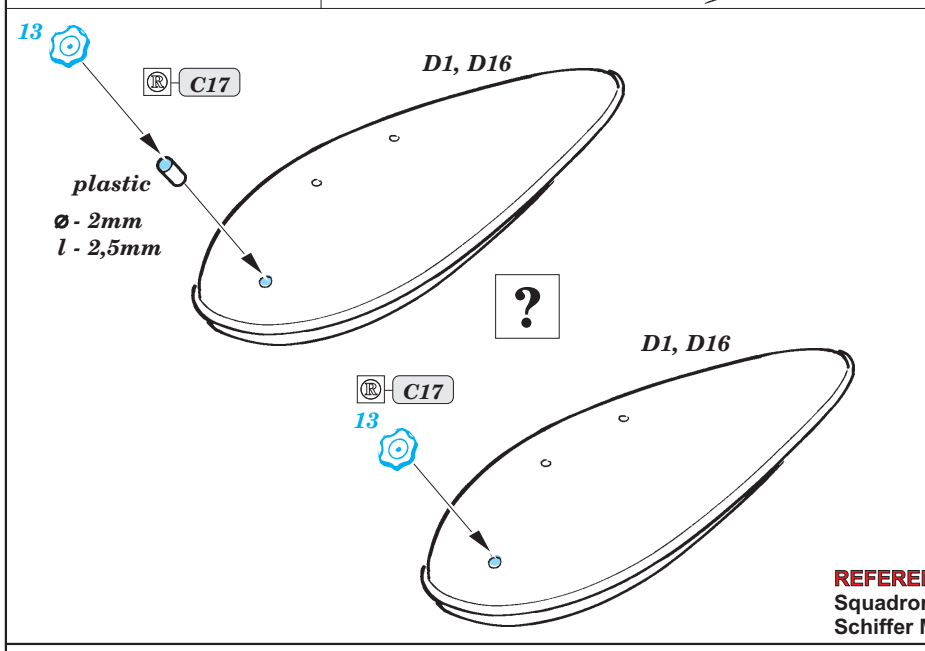

P-39D Airacobra exterior

eduard

32 171

1/32 scale detail set for Special Hobby kit • sada detailů pro model 1/32 Special Hobby

- ★ APPLY EXPRESS MASK AND PAINT BEFORE GLUING
POUŽIT EXPRESS MASK NABARVIT PŘED SLEPENÍM
- ☉ SYMMETRICAL ASSEMBLY
SYMETRICKÁ MONTÁŽ
- REMOVE
ODSTRANIT
- ▨ GRIND
OBROUSIT
- ⚪ DRILL HOLE
VRTAT OTVOR
- ↷ BEND
OHNOUT
- ❓ OPTION
VOLBA
- Ⓜ REPLACE
NAHRADIT

■ ORIGINAL KIT PARTS
PŮVODNÍ DÍLY STAVEBNICE

■ PHOTO-ETCHED PARTS
LEPTANÉ DÍLY

■ PARTS TO BE REMOVED
DÍLY K ODSTRANĚNÍ

■ FILL
TMELIT

REFERENCES:
Squadron/Signal Publ.:In Action # 1043 - P-39 Airacobra
Schiffer Military/ Aviotion History - COBRA!