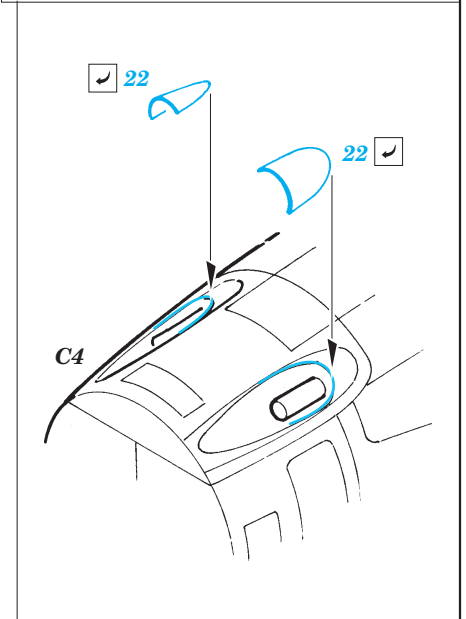

P-39D Airacobra exterior

eduard

32 171

1/32 scale detail set for Special Hobby kit • sada detailů pro model 1/32 Special Hobby

- ★ APPLY EXPRESS MASK AND PAINT BEFORE GLUING
POUŽIT EXPRESS MASK NABARVIT PŘED SLEPENÍM
- ☉ SYMMETRICAL ASSEMBLY
SYMETRICKÁ MONTÁŽ
- REMOVE
ODSTRANIT
- ▨ GRIND
OBROUSIT
- ⚪ DRILL HOLE
VRTAT OTVOR
- ↷ BEND
OHNOUT
- ❓ OPTION
VOLBA
- Ⓜ REPLACE
NAHRADIT

■ ORIGINAL KIT PARTS
PŮVODNÍ DÍLY STAVEBNICE

■ PHOTO-ETCHED PARTS
LEPTANÉ DÍLY

■ PARTS TO BE REMOVED
DÍLY K ODSTRANĚNÍ

■ FILL
TMELIT

REFERENCES:
Squadron/Signal Publ.:In Action # 1043 - P-39 Airacobra
Schiffer Military/ Aviotion History - COBRA!