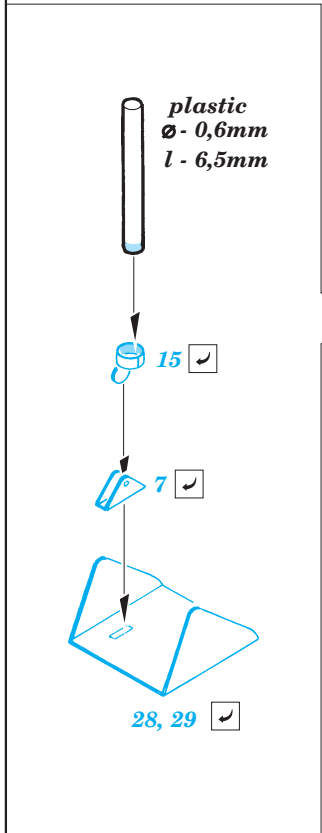

P-39D Airacobra exterior

eduard

32 171

1/32 scale detail set for Special Hobby kit • sada detailů pro model 1/32 Special Hobby

- ★ APPLY EXPRESS MASK AND PAINT BEFORE GLUING
POUŽIT EXPRESS MASK NABARVIT PŘED SLEPENÍM
- ☉ SYMMETRICAL ASSEMBLY
SYMETRICKÁ MONTÁŽ
- REMOVE
ODSTRANIT
- ▨ GRIND
OBROUSIT
- ⚪ DRILL HOLE
VRTAT OTVOR
- ↷ BEND
OHNOUT
- ❓ OPTION
VOLBA
- Ⓜ REPLACE
NAHRADIT

■ ORIGINAL KIT PARTS
PŮVODNÍ DÍLY STAVEBNICE

■ PHOTO-ETCHED PARTS
LEPTANÉ DÍLY

■ PARTS TO BE REMOVED
DÍLY K ODSTRANĚNÍ

■ FILL
TMELIT

REFERENCES:
Squadron/Signal Publ.:In Action # 1043 - P-39 Airacobra
Schiffer Military/ Aviotion History - COBRA!