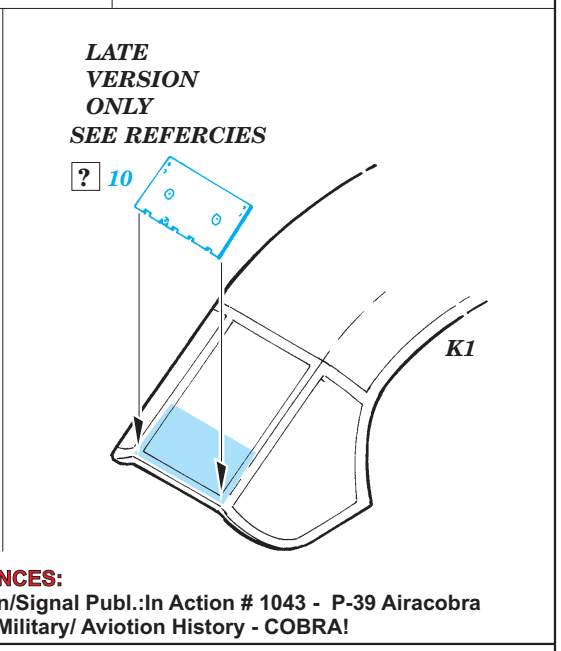

P-39D Airacobra exterior

eduard

32 171

1/32 scale detail set for Special Hobby kit • sada detailů pro model 1/32 Special Hobby

- ★ APPLY EXPRESS MASK AND PAINT BEFORE GLUING
POUŽIT EXPRESS MASK NABARVIT PŘED SLEPENÍM
- ☉ SYMMETRICAL ASSEMBLY
SYMETRICKÁ MONTÁŽ
- REMOVE
ODSTRANIT
- ▨ GRIND
OBROUSIT
- ⚪ DRILL HOLE
VRTAT OTVOR
- ↷ BEND
OHNOUT
- ❓ OPTION
VOLBA
- Ⓜ REPLACE
NAHRADIT

■ ORIGINAL KIT PARTS
PŮVODNÍ DÍLY STAVEBNICE

■ PHOTO-ETCHED PARTS
LEPTANÉ DÍLY

■ PARTS TO BE REMOVED
DÍLY K ODSTRANĚNÍ

■ FILL
TMELIT

REFERENCES:
Squadron/Signal Publ.:In Action # 1043 - P-39 Airacobra
Schiffer Military/ Aviotion History - COBRA!