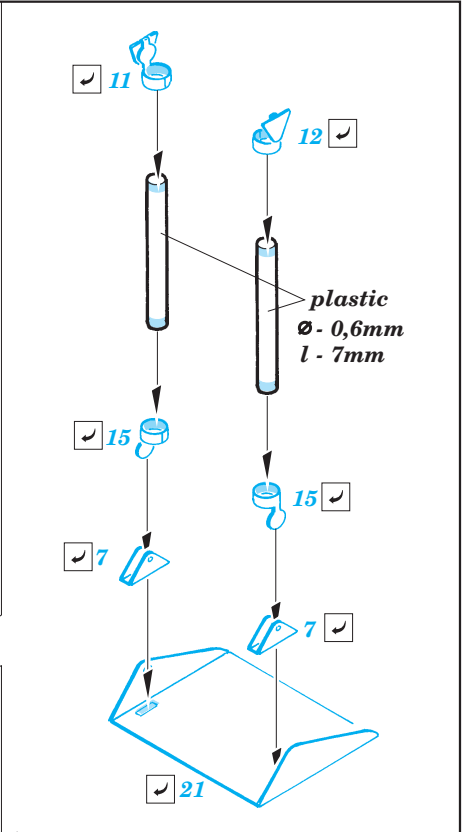

P-39D Airacobra exterior

eduard

32 171

1/32 scale detail set for Special Hobby kit • sada detailů pro model 1/32 Special Hobby

- ★ APPLY EXPRESS MASK AND PAINT BEFORE GLUING
POUŽIT EXPRESS MASK NABARVIT PŘED SLEPENÍM
- ☉ SYMMETRICAL ASSEMBLY
SYMETRICKÁ MONTÁŽ
- REMOVE
ODSTRANIT
- ▨ GRIND
OBROUSIT
- ⚪ DRILL HOLE
VRTAT OTVOR
- ↷ BEND
OHNOUT
- ❓ OPTION
VOLBA
- Ⓜ REPLACE
NAHRADIT

■ ORIGINAL KIT PARTS
PŮVODNÍ DÍLY STAVEBNICE

■ PHOTO-ETCHED PARTS
LEPTANÉ DÍLY

■ PARTS TO BE REMOVED
DÍLY K ODSTRANĚNÍ

■ FILL
TMELIT

REFERENCES:
Squadron/Signal Publ.:In Action # 1043 - P-39 Airacobra
Schiffer Military/ Aviotion History - COBRA!