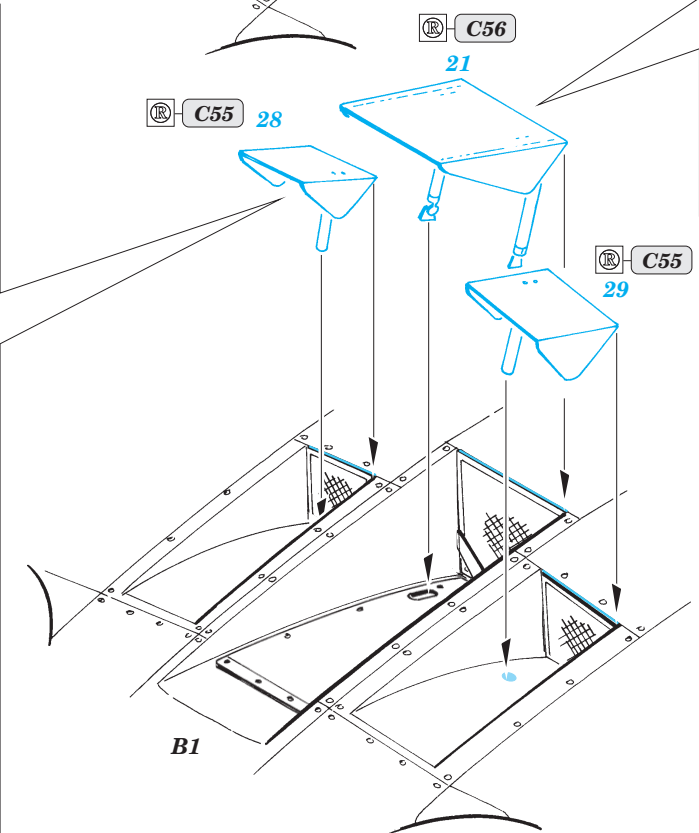

P-39D Airacobra exterior

eduard

32 171

1/32 scale detail set for Special Hobby kit • sada detailů pro model 1/32 Special Hobby

- ★ APPLY EXPRESS MASK AND PAINT BEFORE GLUING
POUŽIT EXPRESS MASK NABARVIT PŘED SLEPENÍM
- ☉ SYMMETRICAL ASSEMBLY
SYMETRICKÁ MONTÁŽ
- REMOVE
ODSTRANIT
- ▨ GRIND
OBROUSIT
- ⚪ DRILL HOLE
VRTAT OTVOR
- ↷ BEND
OHNOUT
- ❓ OPTION
VOLBA
- Ⓜ REPLACE
NAHRADIT

■ ORIGINAL KIT PARTS
PŮVODNÍ DÍLY STAVEBNICE

■ PHOTO-ETCHED PARTS
LEPTANÉ DÍLY

■ PARTS TO BE REMOVED
DÍLY K ODSTRANĚNÍ

■ FILL
TMELIT

REFERENCES:
Squadron/Signal Publ.:In Action # 1043 - P-39 Airacobra
Schiffer Military/ Aviotion History - COBRA!