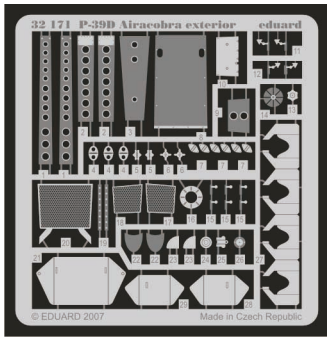

P-39D Airacobra exterior

eduard

32 171

1/32 scale detail set for Special Hobby kit • sada detailů pro model 1/32 Special Hobby

- ★ APPLY EXPRESS MASK AND PAINT BEFORE GLUING
POUŽIT EXPRESS MASK NABARVIT PŘED SLEPENÍM
- ☉ SYMMETRICAL ASSEMBLY
SYMETRICKÁ MONTÁŽ
- REMOVE
ODSTRANIT
- ▨ GRIND
OBROUSIT
- ⚪ DRILL HOLE
VRTAT OTVOR
- ↷ BEND
OHNOUT
- ❓ OPTION
VOLBA
- Ⓜ REPLACE
NAHRADIT

■ ORIGINAL KIT PARTS
PŮVODNÍ DÍLY STAVEBNICE

■ PHOTO-ETCHED PARTS
LEPTANÉ DÍLY

■ PARTS TO BE REMOVED
DÍLY K ODSTRANĚNÍ

■ FILL
TMELIT

REFERENCES:
Squadron/Signal Publ.:In Action # 1043 - P-39 Airacobra
Schiffer Military/ Aviotion History - COBRA!