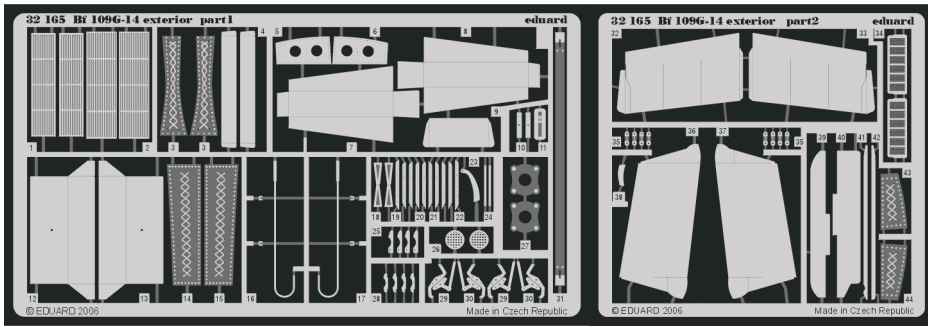

Bf 109G-14 exterior

1/32 scale detail set for Hasegawa kit • sada detailů pro model Hasegawa 1/32

eduard

32 165

- SYMETRICAL ASSEMBLY
SYMETRICKÁ MONTA
- REMOVE
ODSTRANIT
- BEND
OHNOUT
- REPLACE
NAHRADIT
- GRIND
OBROUSIT
- OPTION
VOLBA

ORIGINAL KIT PARTS
PŮVODNÍ DÍLY STAVEBNICE

PHOTO-ETCHED PARTS
LEPTANÉ DÍLY

PARTS TO BE REMOVED
DÍLY K ODSTRANĚNÍ

REFERENCES:

REPLIC #72 / 1997
AERO DETAIL #5 (Messerschmitt Bf-109G)