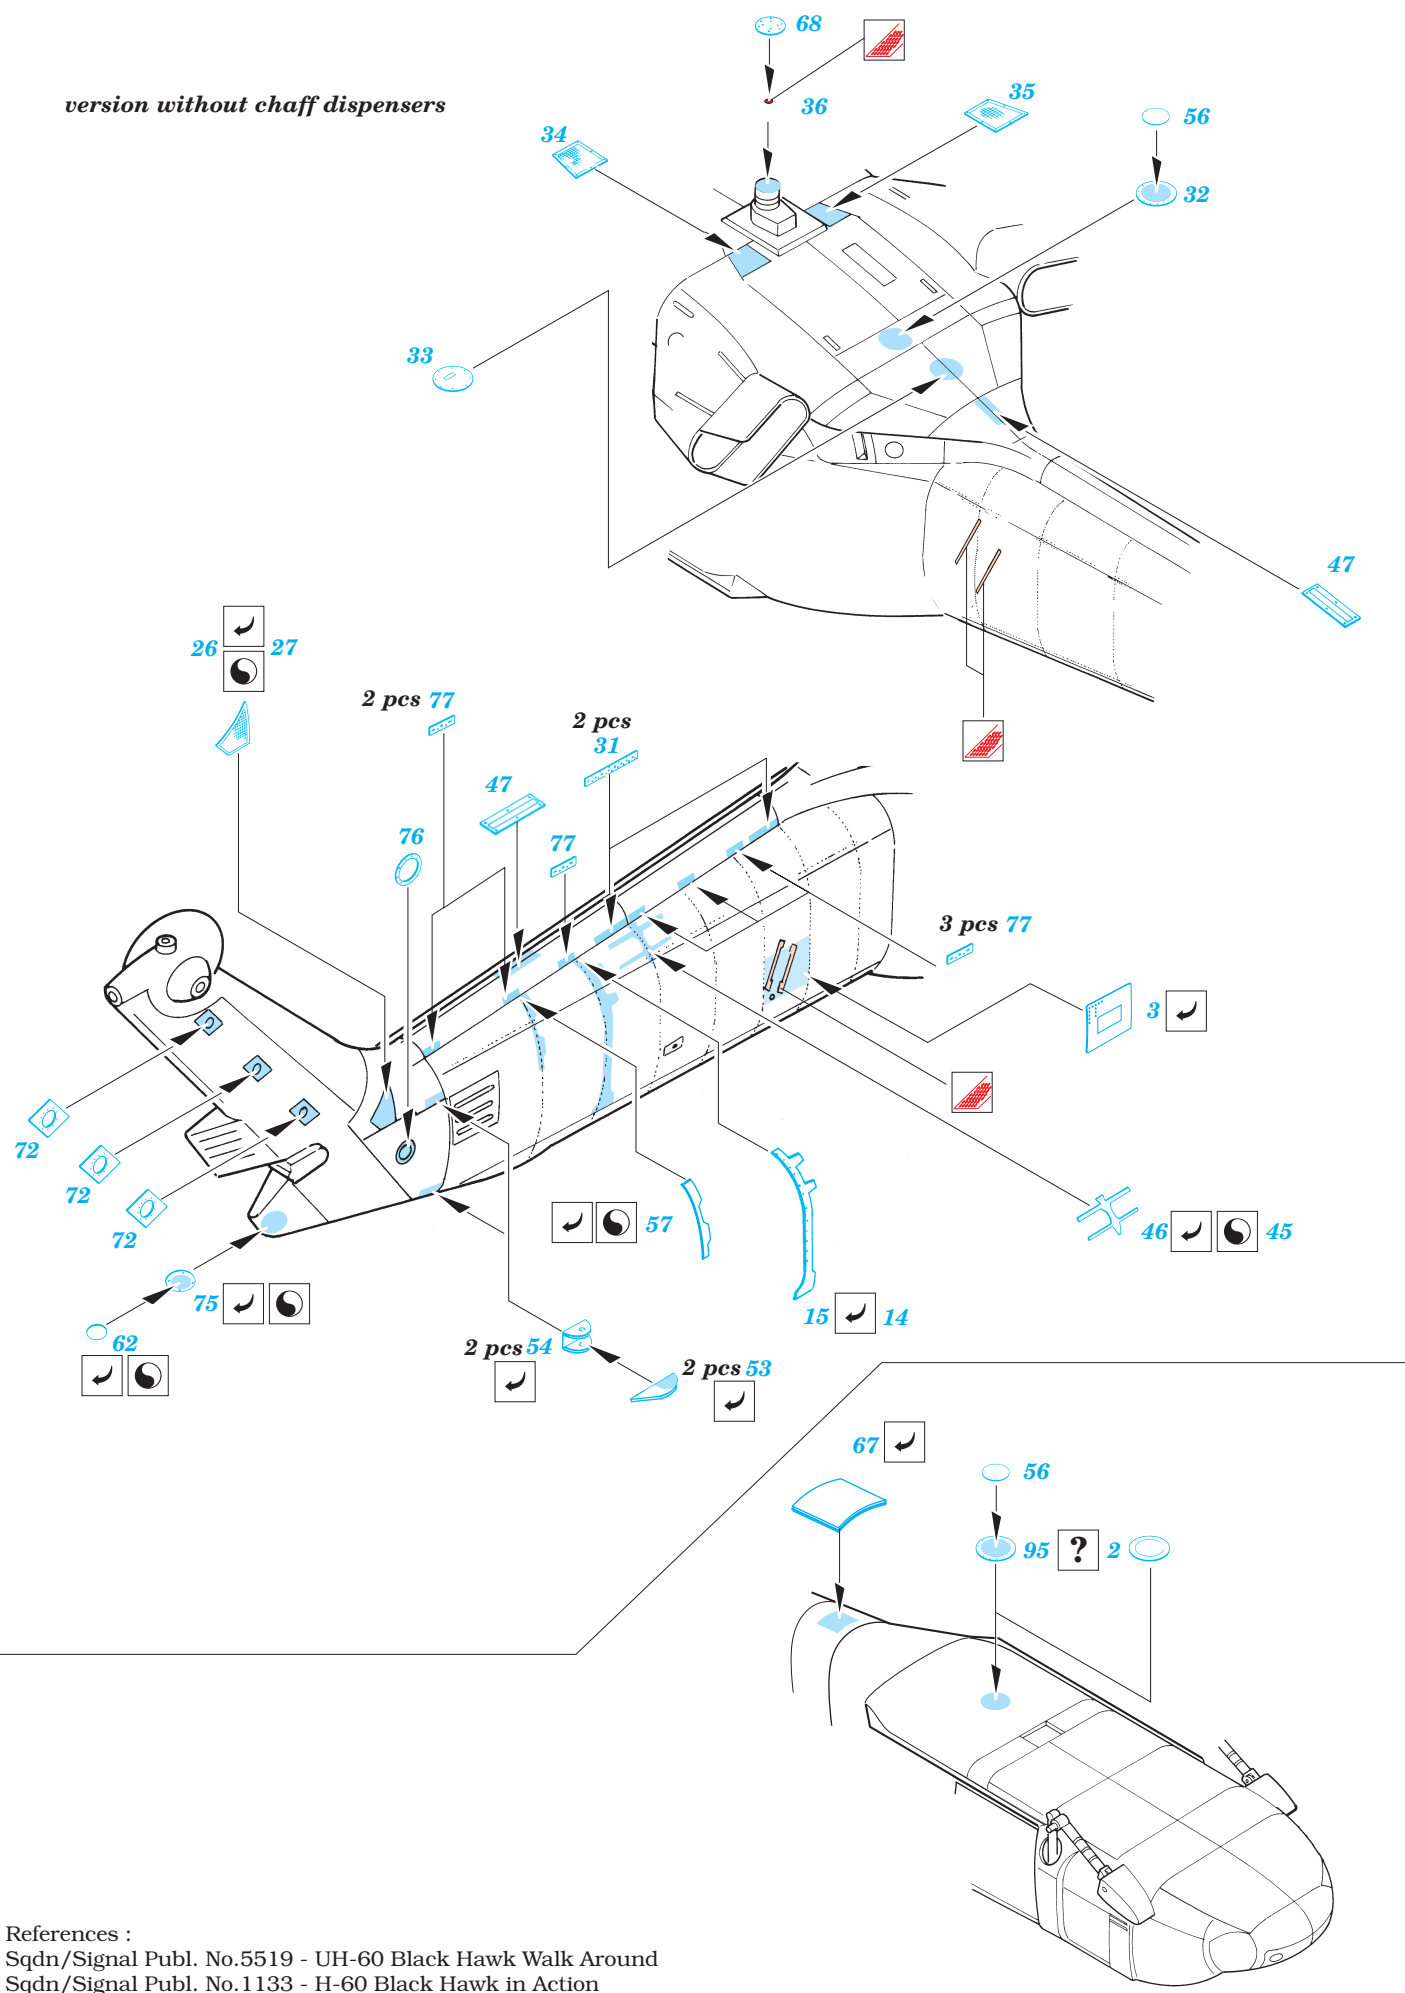

UH-60A Black Hawk exterior

eduard

1/35 scale detail set for Academy/Italeri kit • sada detailů pro model Italeri 1/35

32 157

-  SYMMETRICAL ASSEMBLY
SYMETRICKÁ MONTÁŽ
-  REMOVE
ODSTRANIT
-  BEND
OHNOUT
-  REPLACE
NAHRADIT
-  GRIND
OBROUSIT
-  OPTION
VOLBA
-  DRILL HOLE
VRTAT OTVOR

 ORIGINAL KIT PARTS
PŮVODNÍ DÍLY STAVEBNICE

 PHOTO-ETCHED PARTS
LEPTANÉ DÍLY

 PARTS TO BE REMOVED
DÍLY K ODSTRANĚNÍ

 FILL
TMELIT

version with chaff dispensers

version without chaff dispensers

References :
 Sqdn/Signal Publ. No.5519 - UH-60 Black Hawk Walk Around
 Sqdn/Signal Publ. No.1133 - H-60 Black Hawk in Action
 WWP - UH-60A Black Hawk in Detail