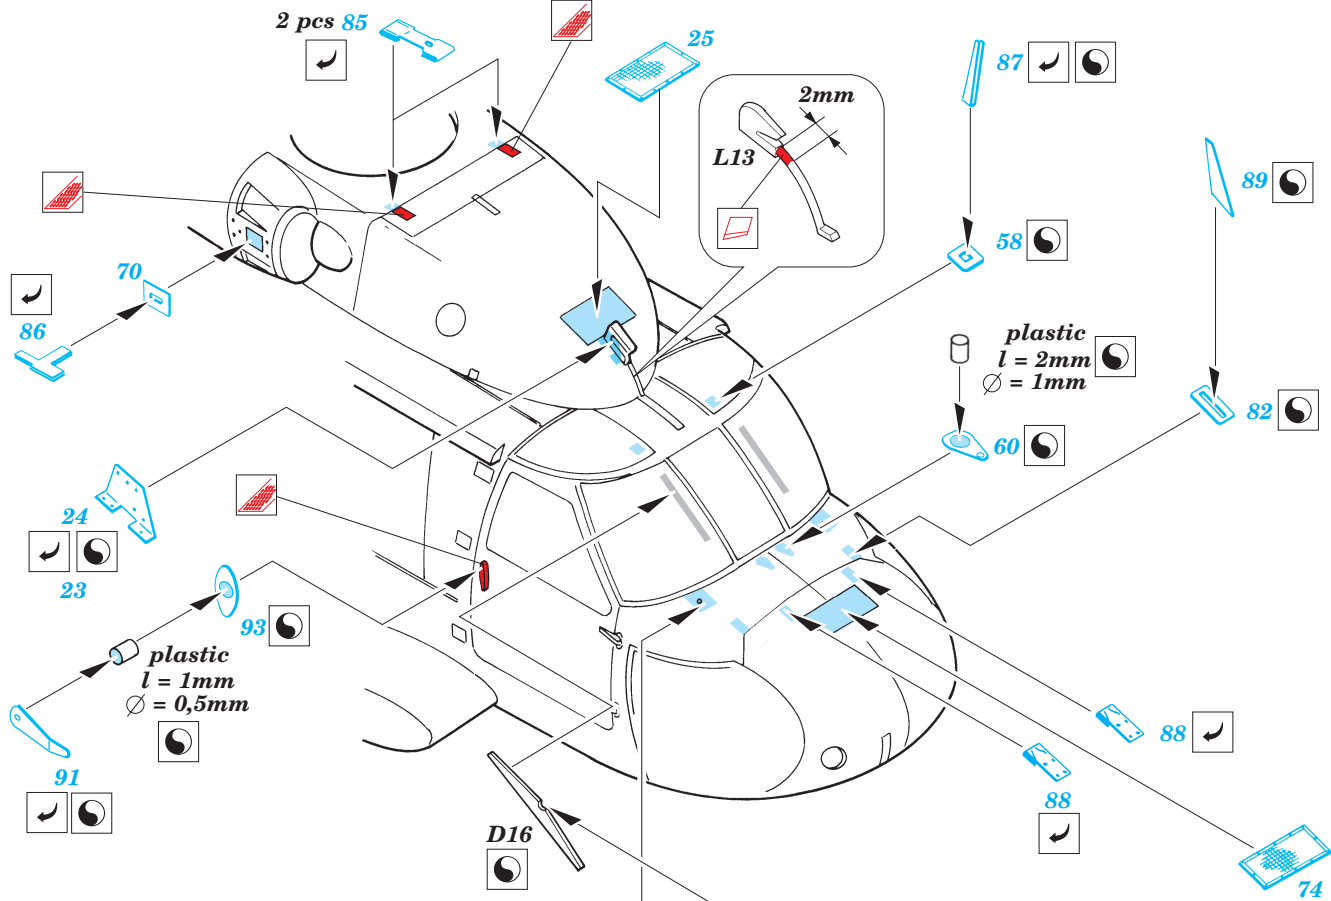

UH-60A Black Hawk exterior

eduard

1/35 scale detail set for Academy/Italeri kit • sada detailů pro model Italeri 1/35

32 157

-  SYMMETRICAL ASSEMBLY
SYMETRICKÁ MONTÁŽ
-  REMOVE
ODSTRANIT
-  BEND
OHNOUT
-  REPLACE
NAHRADIT
-  GRIND
OBROUSIT
-  OPTION
VOLBA
-  DRILL HOLE
VRTAT OTVOR

 ORIGINAL KIT PARTS
PŮVODNÍ DÍLY STAVEBNICE

 PHOTO-ETCHED PARTS
LEPTANÉ DÍLY

 PARTS TO BE REMOVED
DÍLY K ODSTRANĚNÍ

 FILL
TMELIT

version with chaff dispensers

version without chaff dispensers

References :
 Sqdn/Signal Publ. No.5519 - UH-60 Black Hawk Walk Around
 Sqdn/Signal Publ. No.1133 - H-60 Black Hawk in Action
 WWP - UH-60A Black Hawk in Detail