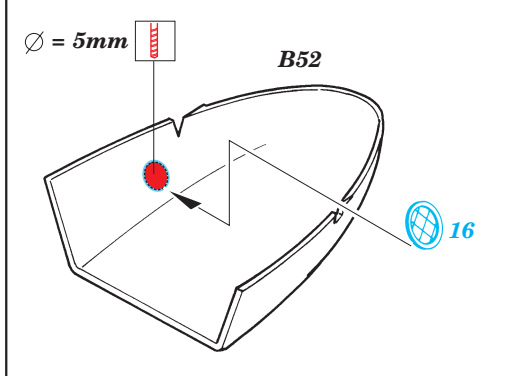

UH-60A Black Hawk exterior

eduard

1/35 scale detail set for Academy/Italeri kit • sada detailů pro model Italeri 1/35

32 157

-  SYMMETRICAL ASSEMBLY
SYMETRICKÁ MONTÁŽ
-  REMOVE
ODSTRANIT
-  BEND
OHNOUT
-  REPLACE
NAHRADIT
-  GRIND
OBROUSIT
-  OPTION
VOLBA
-  DRILL HOLE
VRTAT OTVOR

 ORIGINAL KIT PARTS
PŮVODNÍ DÍLY STAVEBNICE

 PHOTO-ETCHED PARTS
LEPTANÉ DÍLY

 PARTS TO BE REMOVED
DÍLY K ODSTRANĚNÍ

 FILL
TMELIT

version with chaff dispensers

version without chaff dispensers

References :
 Sqdn/Signal Publ. No.5519 - UH-60 Black Hawk Walk Around
 Sqdn/Signal Publ. No.1133 - H-60 Black Hawk in Action
 WWP - UH-60A Black Hawk in Detail