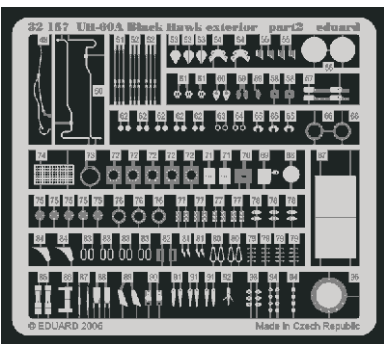

UH-60A Black Hawk exterior

eduard

1/35 scale detail set for Academy/Italeri kit • sada detailů pro model Italeri 1/35

32 157

-  SYMMETRICAL ASSEMBLY
SYMETRICKÁ MONTÁŽ
-  REMOVE
ODSTRANIT
-  BEND
OHNOUT
-  REPLACE
NAHRADIT
-  GRIND
OBROUSIT
-  OPTION
VOLBA
-  DRILL HOLE
VRTAT OTVOR

 ORIGINAL KIT PARTS
PŮVODNÍ DÍLY STAVEBNICE

 PHOTO-ETCHED PARTS
LEPTANÉ DÍLY

 PARTS TO BE REMOVED
DÍLY K ODSTRANĚNÍ

 FILL
TMELIT

version with chaff dispensers

version without chaff dispensers

References :
 Sqdn/Signal Publ. No.5519 - UH-60 Black Hawk Walk Around
 Sqdn/Signal Publ. No.1133 - H-60 Black Hawk in Action
 WWP - UH-60A Black Hawk in Detail