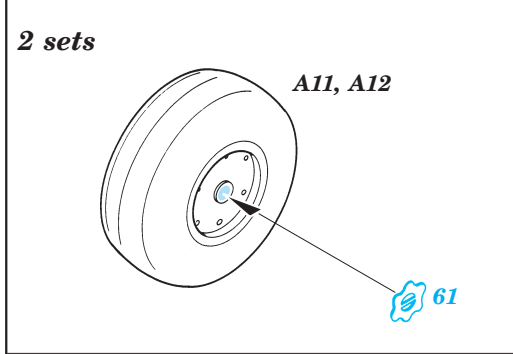

UH-60A Black Hawk exterior

eduard

1/35 scale detail set for Academy/Italeri kit • sada detailů pro model Italeri 1/35

32 157

-  SYMMETRICAL ASSEMBLY
SYMETRICKÁ MONTÁŽ
-  REMOVE
ODSTRANIT
-  BEND
OHNOUT
-  REPLACE
NAHRADIT
-  GRIND
OBROUSIT
-  OPTION
VOLBA
-  DRILL HOLE
VRTAT OTVOR

 ORIGINAL KIT PARTS
PŮVODNÍ DÍLY STAVEBNICE

 PHOTO-ETCHED PARTS
LEPTANÉ DÍLY

 PARTS TO BE REMOVED
DÍLY K ODSTRANĚNÍ

 FILL
TMELIT

version with chaff dispensers

version without chaff dispensers

References :
 Sqdn/Signal Publ. No.5519 - UH-60 Black Hawk Walk Around
 Sqdn/Signal Publ. No.1133 - H-60 Black Hawk in Action
 WWP - UH-60A Black Hawk in Detail