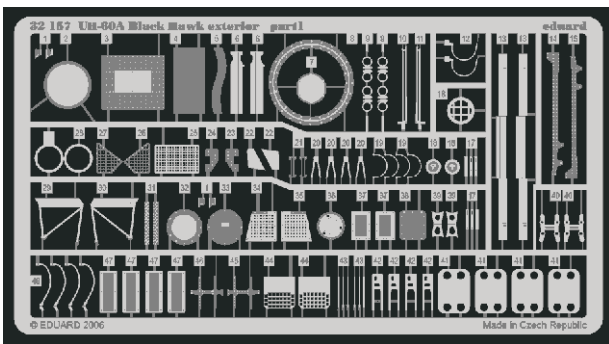

UH-60A Black Hawk exterior

eduard

1/35 scale detail set for Academy/Italeri kit • sada detailů pro model Italeri 1/35

32 157

-  SYMMETRICAL ASSEMBLY
SYMETRICKÁ MONTÁŽ
-  REMOVE
ODSTRANIT
-  BEND
OHNOUT
-  REPLACE
NAHRADIT
-  GRIND
OBROUSIT
-  OPTION
VOLBA
-  DRILL HOLE
VRTAT OTVOR

 ORIGINAL KIT PARTS
PŮVODNÍ DÍLY STAVEBNICE

 PHOTO-ETCHED PARTS
LEPTANÉ DÍLY

 PARTS TO BE REMOVED
DÍLY K ODSTRANĚNÍ

 FILL
TMELIT

version with chaff dispensers

version without chaff dispensers

References :
 Sqdn/Signal Publ. No.5519 - UH-60 Black Hawk Walk Around
 Sqdn/Signal Publ. No.1133 - H-60 Black Hawk in Action
 WWP - UH-60A Black Hawk in Detail