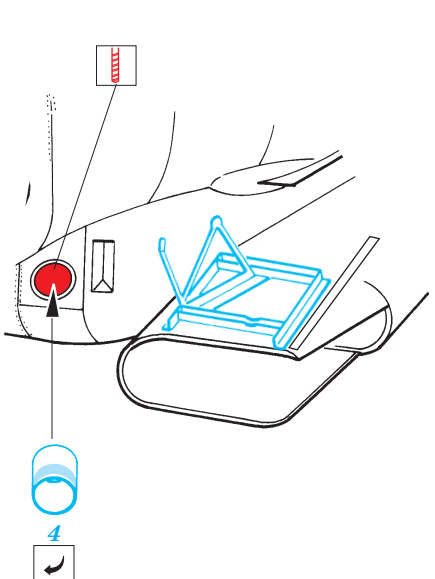

UH-60A Black Hawk exterior

eduard

1/35 scale detail set for Academy/Italeri kit • sada detailů pro model Italeri 1/35

32 157

-  SYMMETRICAL ASSEMBLY
SYMETRICKÁ MONTÁŽ
-  REMOVE
ODSTRANIT
-  BEND
OHNOUT
-  REPLACE
NAHRADIT
-  GRIND
OBROUSIT
-  OPTION
VOLBA
-  DRILL HOLE
VRTAT OTVOR

 ORIGINAL KIT PARTS
PŮVODNÍ DÍLY STAVEBNICE

 PHOTO-ETCHED PARTS
LEPTANÉ DÍLY

 PARTS TO BE REMOVED
DÍLY K ODSTRANĚNÍ

 FILL
TMELIT

version with chaff dispensers

version without chaff dispensers

References :
 Sqdn/Signal Publ. No.5519 - UH-60 Black Hawk Walk Around
 Sqdn/Signal Publ. No.1133 - H-60 Black Hawk in Action
 WWP - UH-60A Black Hawk in Detail