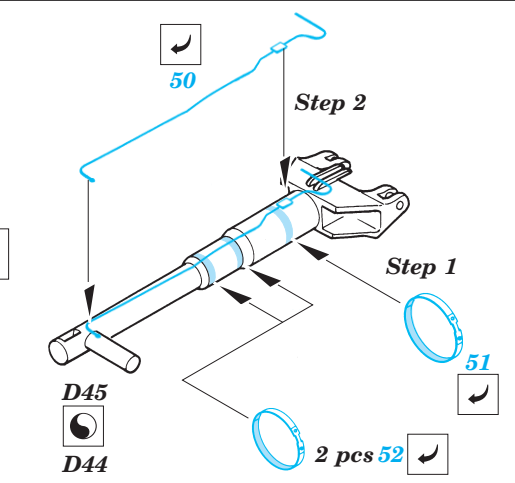

UH-60A Black Hawk exterior

eduard

1/35 scale detail set for Academy/Italeri kit • sada detailů pro model Italeri 1/35

32 157

-  SYMMETRICAL ASSEMBLY
SYMETRICKÁ MONTÁŽ
-  REMOVE
ODSTRANIT
-  BEND
OHNOUT
-  REPLACE
NAHRADIT
-  GRIND
OBROUSIT
-  OPTION
VOLBA
-  DRILL HOLE
VRTAT OTVOR

 ORIGINAL KIT PARTS
PŮVODNÍ DÍLY STAVEBNICE

 PHOTO-ETCHED PARTS
LEPTANÉ DÍLY

 PARTS TO BE REMOVED
DÍLY K ODSTRANĚNÍ

 FILL
TMELIT

version with chaff dispensers

version without chaff dispensers

References :
 Sqdn/Signal Publ. No.5519 - UH-60 Black Hawk Walk Around
 Sqdn/Signal Publ. No.1133 - H-60 Black Hawk in Action
 WWP - UH-60A Black Hawk in Detail