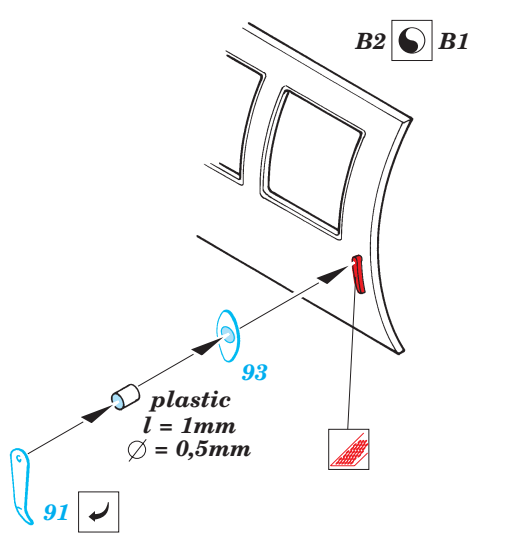

UH-60A Black Hawk exterior

eduard

1/35 scale detail set for Academy/Italeri kit • sada detailů pro model Italeri 1/35

32 157

-  SYMMETRICAL ASSEMBLY
SYMETRICKÁ MONTÁŽ
-  REMOVE
ODSTRANIT
-  BEND
OHNOUT
-  REPLACE
NAHRADIT
-  GRIND
OBROUSIT
-  OPTION
VOLBA
-  DRILL HOLE
VRTAT OTVOR

 ORIGINAL KIT PARTS
PŮVODNÍ DÍLY STAVEBNICE

 PHOTO-ETCHED PARTS
LEPTANÉ DÍLY

 PARTS TO BE REMOVED
DÍLY K ODSTRANĚNÍ

 FILL
TMELIT

version with chaff dispensers

version without chaff dispensers

References :
 Sqdn/Signal Publ. No.5519 - UH-60 Black Hawk Walk Around
 Sqdn/Signal Publ. No.1133 - H-60 Black Hawk in Action
 WWP - UH-60A Black Hawk in Detail