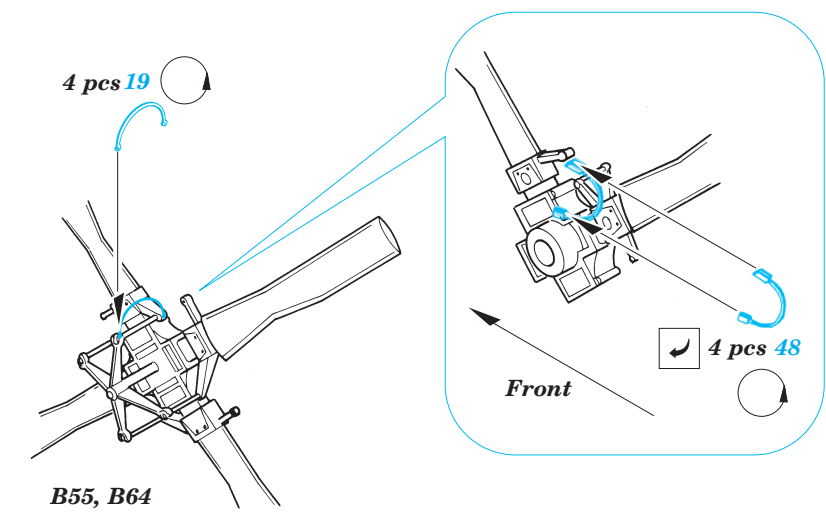

UH-60A Black Hawk exterior

eduard

1/35 scale detail set for Academy/Italeri kit • sada detailů pro model Italeri 1/35

32 157

-  SYMMETRICAL ASSEMBLY
SYMETRICKÁ MONTÁŽ
-  REMOVE
ODSTRANIT
-  BEND
OHNOUT
-  REPLACE
NAHRADIT
-  GRIND
OBROUSIT
-  OPTION
VOLBA
-  DRILL HOLE
VRTAT OTVOR

 ORIGINAL KIT PARTS
PŮVODNÍ DÍLY STAVEBNICE

 PHOTO-ETCHED PARTS
LEPTANÉ DÍLY

 PARTS TO BE REMOVED
DÍLY K ODSTRANĚNÍ

 FILL
TMELIT

version with chaff dispensers

version without chaff dispensers

References :
 Sqdn/Signal Publ. No.5519 - UH-60 Black Hawk Walk Around
 Sqdn/Signal Publ. No.1133 - H-60 Black Hawk in Action
 WWP - UH-60A Black Hawk in Detail