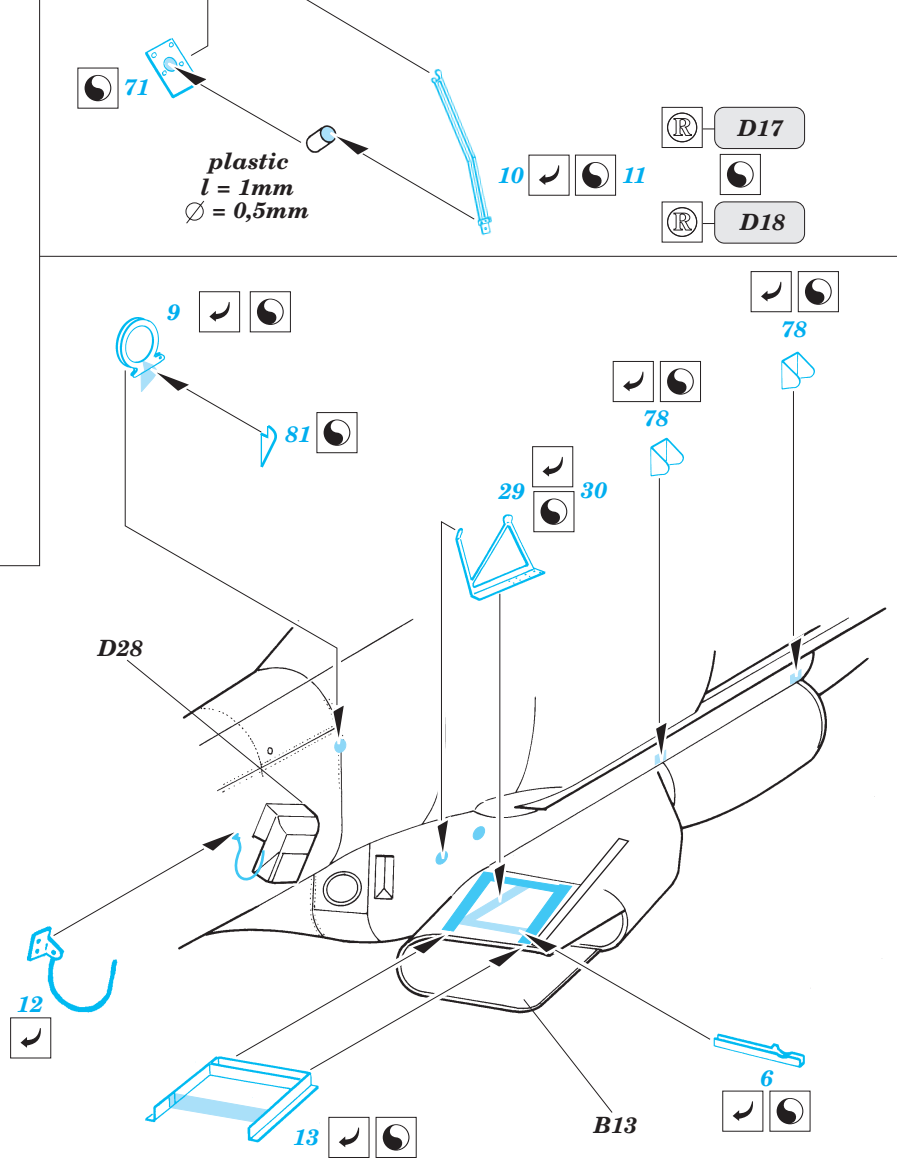

UH-60A Black Hawk exterior

eduard

1/35 scale detail set for Academy/Italeri kit • sada detailů pro model Italeri 1/35

32 157

-  SYMMETRICAL ASSEMBLY
SYMETRICKÁ MONTÁŽ
-  REMOVE
ODSTRANIT
-  BEND
OHNOUT
-  REPLACE
NAHRADIT
-  GRIND
OBROUSIT
-  OPTION
VOLBA
-  DRILL HOLE
VRTAT OTVOR

 ORIGINAL KIT PARTS
PŮVODNÍ DÍLY STAVEBNICE

 PHOTO-ETCHED PARTS
LEPTANÉ DÍLY

 PARTS TO BE REMOVED
DÍLY K ODSTRANĚNÍ

 FILL
TMELIT

version with chaff dispensers

version without chaff dispensers

References :
 Sqdn/Signal Publ. No.5519 - UH-60 Black Hawk Walk Around
 Sqdn/Signal Publ. No.1133 - H-60 Black Hawk in Action
 WWP - UH-60A Black Hawk in Detail