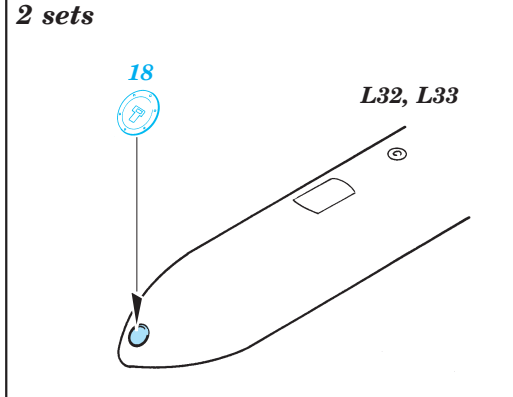

UH-60A Black Hawk exterior

eduard

1/35 scale detail set for Academy/Italeri kit • sada detailů pro model Italeri 1/35

32 157

-  SYMMETRICAL ASSEMBLY
SYMETRICKÁ MONTÁŽ
-  REMOVE
ODSTRANIT
-  BEND
OHNOUT
-  REPLACE
NAHRADIT
-  GRIND
OBROUSIT
-  OPTION
VOLBA
-  DRILL HOLE
VRTAT OTVOR

 ORIGINAL KIT PARTS
PŮVODNÍ DÍLY STAVEBNICE

 PHOTO-ETCHED PARTS
LEPTANÉ DÍLY

 PARTS TO BE REMOVED
DÍLY K ODSTRANĚNÍ

 FILL
TMELIT

version with chaff dispensers

version without chaff dispensers

References :
 Sqdn/Signal Publ. No.5519 - UH-60 Black Hawk Walk Around
 Sqdn/Signal Publ. No.1133 - H-60 Black Hawk in Action
 WWP - UH-60A Black Hawk in Detail