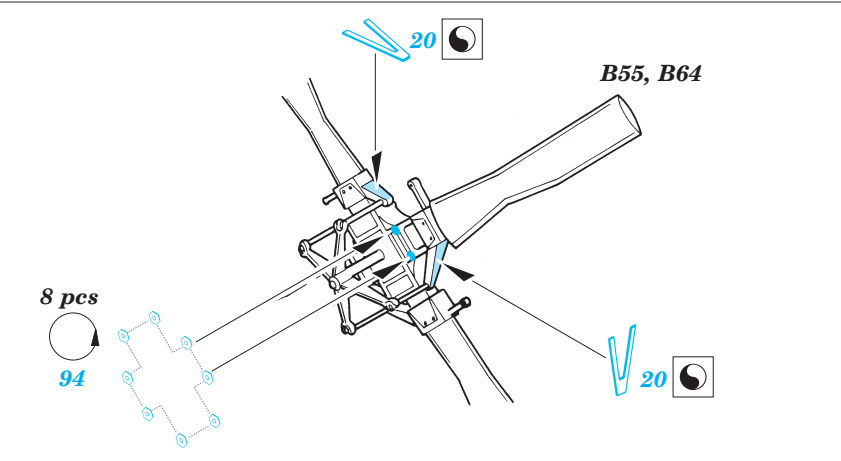

UH-60A Black Hawk exterior

eduard

1/35 scale detail set for Academy/Italeri kit • sada detailů pro model Italeri 1/35

32 157

-  SYMMETRICAL ASSEMBLY
SYMETRICKÁ MONTÁŽ
-  REMOVE
ODSTRANIT
-  BEND
OHNOUT
-  REPLACE
NAHRADIT
-  GRIND
OBROUSIT
-  OPTION
VOLBA
-  DRILL HOLE
VRTAT OTVOR

 ORIGINAL KIT PARTS
PŮVODNÍ DÍLY STAVEBNICE

 PHOTO-ETCHED PARTS
LEPTANÉ DÍLY

 PARTS TO BE REMOVED
DÍLY K ODSTRANĚNÍ

 FILL
TMELIT

version with chaff dispensers

version without chaff dispensers

References :
 Sqdn/Signal Publ. No.5519 - UH-60 Black Hawk Walk Around
 Sqdn/Signal Publ. No.1133 - H-60 Black Hawk in Action
 WWP - UH-60A Black Hawk in Detail