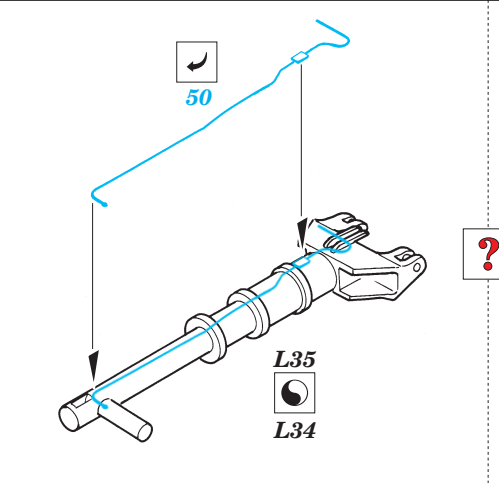

UH-60A Black Hawk exterior

eduard

1/35 scale detail set for Academy/Italeri kit • sada detailů pro model Italeri 1/35

32 157

-  SYMMETRICAL ASSEMBLY
SYMETRICKÁ MONTÁŽ
-  REMOVE
ODSTRANIT
-  BEND
OHNOUT
-  REPLACE
NAHRADIT
-  GRIND
OBROUSIT
-  OPTION
VOLBA
-  DRILL HOLE
VRTAT OTVOR

 ORIGINAL KIT PARTS
PŮVODNÍ DÍLY STAVEBNICE

 PHOTO-ETCHED PARTS
LEPTANÉ DÍLY

 PARTS TO BE REMOVED
DÍLY K ODSTRANĚNÍ

 FILL
TMELIT

version with chaff dispensers

version without chaff dispensers

References :
 Sqdn/Signal Publ. No.5519 - UH-60 Black Hawk Walk Around
 Sqdn/Signal Publ. No.1133 - H-60 Black Hawk in Action
 WWP - UH-60A Black Hawk in Detail