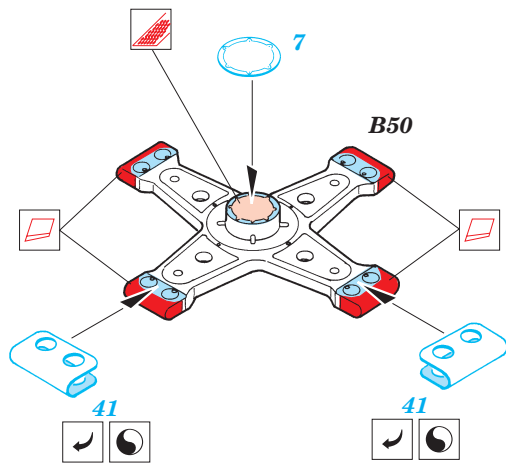

UH-60A Black Hawk exterior

eduard

1/35 scale detail set for Academy/Italeri kit • sada detailů pro model Italeri 1/35

32 157

-  SYMMETRICAL ASSEMBLY
SYMETRICKÁ MONTÁŽ
-  REMOVE
ODSTRANIT
-  BEND
OHNOUT
-  REPLACE
NAHRADIT
-  GRIND
OBROUSIT
-  OPTION
VOLBA
-  DRILL HOLE
VRTAT OTVOR

 ORIGINAL KIT PARTS
PŮVODNÍ DÍLY STAVEBNICE

 PHOTO-ETCHED PARTS
LEPTANÉ DÍLY

 PARTS TO BE REMOVED
DÍLY K ODSTRANĚNÍ

 FILL
TMELIT

version with chaff dispensers

version without chaff dispensers

References :
 Sqdn/Signal Publ. No.5519 - UH-60 Black Hawk Walk Around
 Sqdn/Signal Publ. No.1133 - H-60 Black Hawk in Action
 WWP - UH-60A Black Hawk in Detail