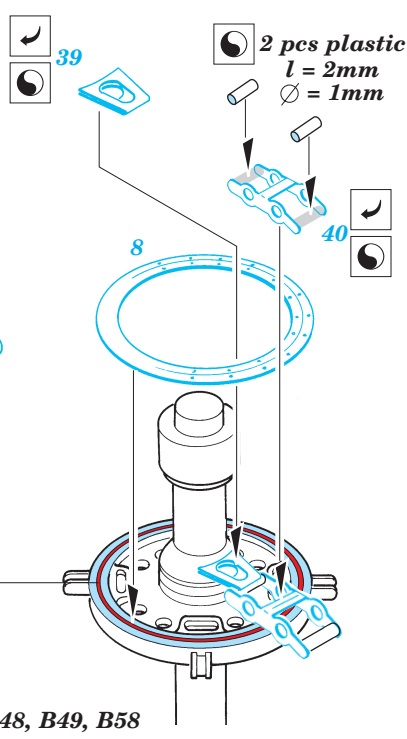

UH-60A Black Hawk exterior

eduard

1/35 scale detail set for Academy/Italeri kit • sada detailů pro model Italeri 1/35

32 157

-  SYMMETRICAL ASSEMBLY
SYMETRICKÁ MONTÁŽ
-  REMOVE
ODSTRANIT
-  BEND
OHNOUT
-  REPLACE
NAHRADIT
-  GRIND
OBROUSIT
-  OPTION
VOLBA
-  DRILL HOLE
VRTAT OTVOR

 ORIGINAL KIT PARTS
PŮVODNÍ DÍLY STAVEBNICE

 PHOTO-ETCHED PARTS
LEPTANÉ DÍLY

 PARTS TO BE REMOVED
DÍLY K ODSTRANĚNÍ

 FILL
TMELIT

version with chaff dispensers

version without chaff dispensers

References :
 Sqdn/Signal Publ. No.5519 - UH-60 Black Hawk Walk Around
 Sqdn/Signal Publ. No.1133 - H-60 Black Hawk in Action
 WWP - UH-60A Black Hawk in Detail