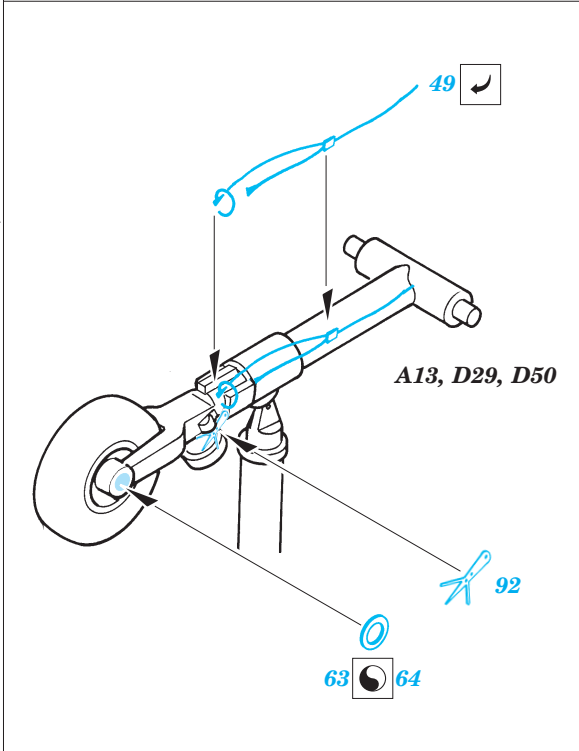

UH-60A Black Hawk exterior

eduard

1/35 scale detail set for Academy/Italeri kit • sada detailů pro model Italeri 1/35

32 157

-  SYMMETRICAL ASSEMBLY
SYMETRICKÁ MONTÁŽ
-  REMOVE
ODSTRANIT
-  BEND
OHNOUT
-  REPLACE
NAHRADIT
-  GRIND
OBROUSIT
-  OPTION
VOLBA
-  DRILL HOLE
VRTAT OTVOR

 ORIGINAL KIT PARTS
PŮVODNÍ DÍLY STAVEBNICE

 PHOTO-ETCHED PARTS
LEPTANÉ DÍLY

 PARTS TO BE REMOVED
DÍLY K ODSTRANĚNÍ

 FILL
TMELIT

version with chaff dispensers

version without chaff dispensers

References :
 Sqdn/Signal Publ. No.5519 - UH-60 Black Hawk Walk Around
 Sqdn/Signal Publ. No.1133 - H-60 Black Hawk in Action
 WWP - UH-60A Black Hawk in Detail