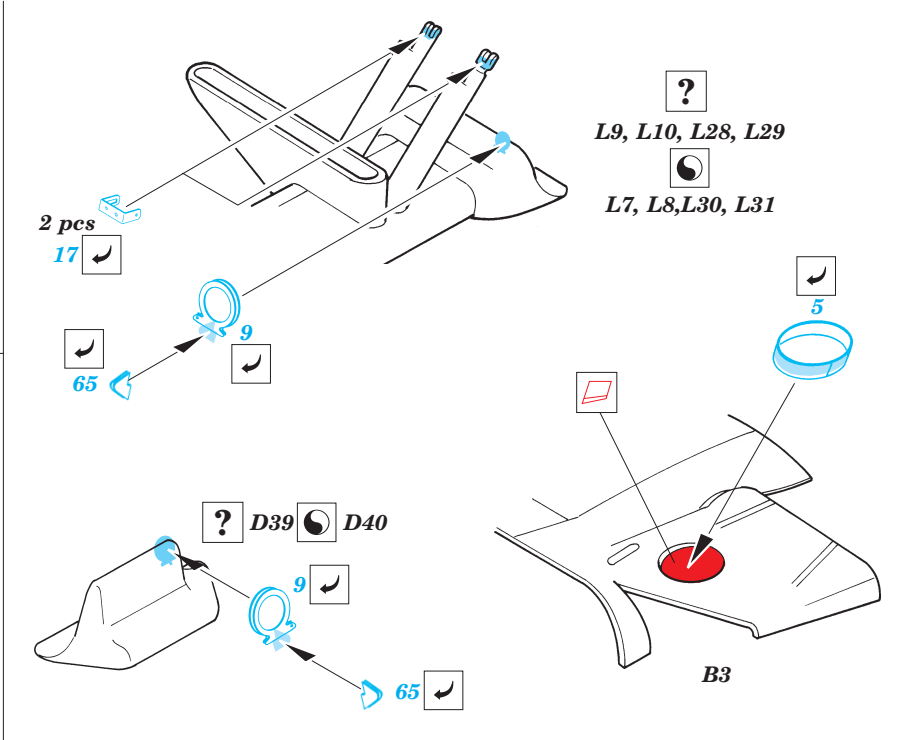

UH-60A Black Hawk exterior

eduard

1/35 scale detail set for Academy/Italeri kit • sada detailů pro model Italeri 1/35

32 157

-  SYMMETRICAL ASSEMBLY
SYMETRICKÁ MONTÁŽ
-  REMOVE
ODSTRANIT
-  BEND
OHNOUT
-  REPLACE
NAHRADIT
-  GRIND
OBROUSIT
-  OPTION
VOLBA
-  DRILL HOLE
VRTAT OTVOR

 ORIGINAL KIT PARTS
PŮVODNÍ DÍLY STAVEBNICE

 PHOTO-ETCHED PARTS
LEPTANÉ DÍLY

 PARTS TO BE REMOVED
DÍLY K ODSTRANĚNÍ

 FILL
TMELIT

version with chaff dispensers

version without chaff dispensers

References :
 Sqdn/Signal Publ. No.5519 - UH-60 Black Hawk Walk Around
 Sqdn/Signal Publ. No.1133 - H-60 Black Hawk in Action
 WWP - UH-60A Black Hawk in Detail