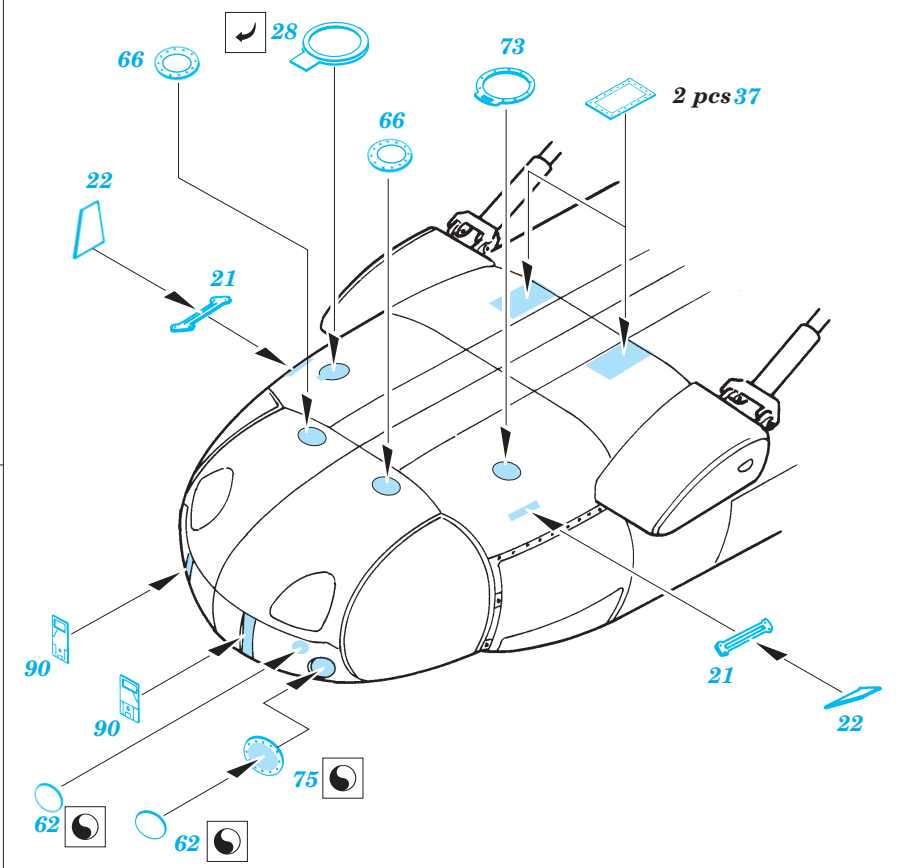

UH-60A Black Hawk exterior

eduard

1/35 scale detail set for Academy/Italeri kit • sada detailů pro model Italeri 1/35

32 157

-  SYMMETRICAL ASSEMBLY
SYMETRICKÁ MONTÁŽ
-  REMOVE
ODSTRANIT
-  BEND
OHNOUT
-  REPLACE
NAHRADIT
-  GRIND
OBROUSIT
-  OPTION
VOLBA
-  DRILL HOLE
VRTAT OTVOR

 ORIGINAL KIT PARTS
PŮVODNÍ DÍLY STAVEBNICE

 PHOTO-ETCHED PARTS
LEPTANÉ DÍLY

 PARTS TO BE REMOVED
DÍLY K ODSTRANĚNÍ

 FILL
TMELIT

version with chaff dispensers

version without chaff dispensers

References :
 Sqdn/Signal Publ. No.5519 - UH-60 Black Hawk Walk Around
 Sqdn/Signal Publ. No.1133 - H-60 Black Hawk in Action
 WWP - UH-60A Black Hawk in Detail