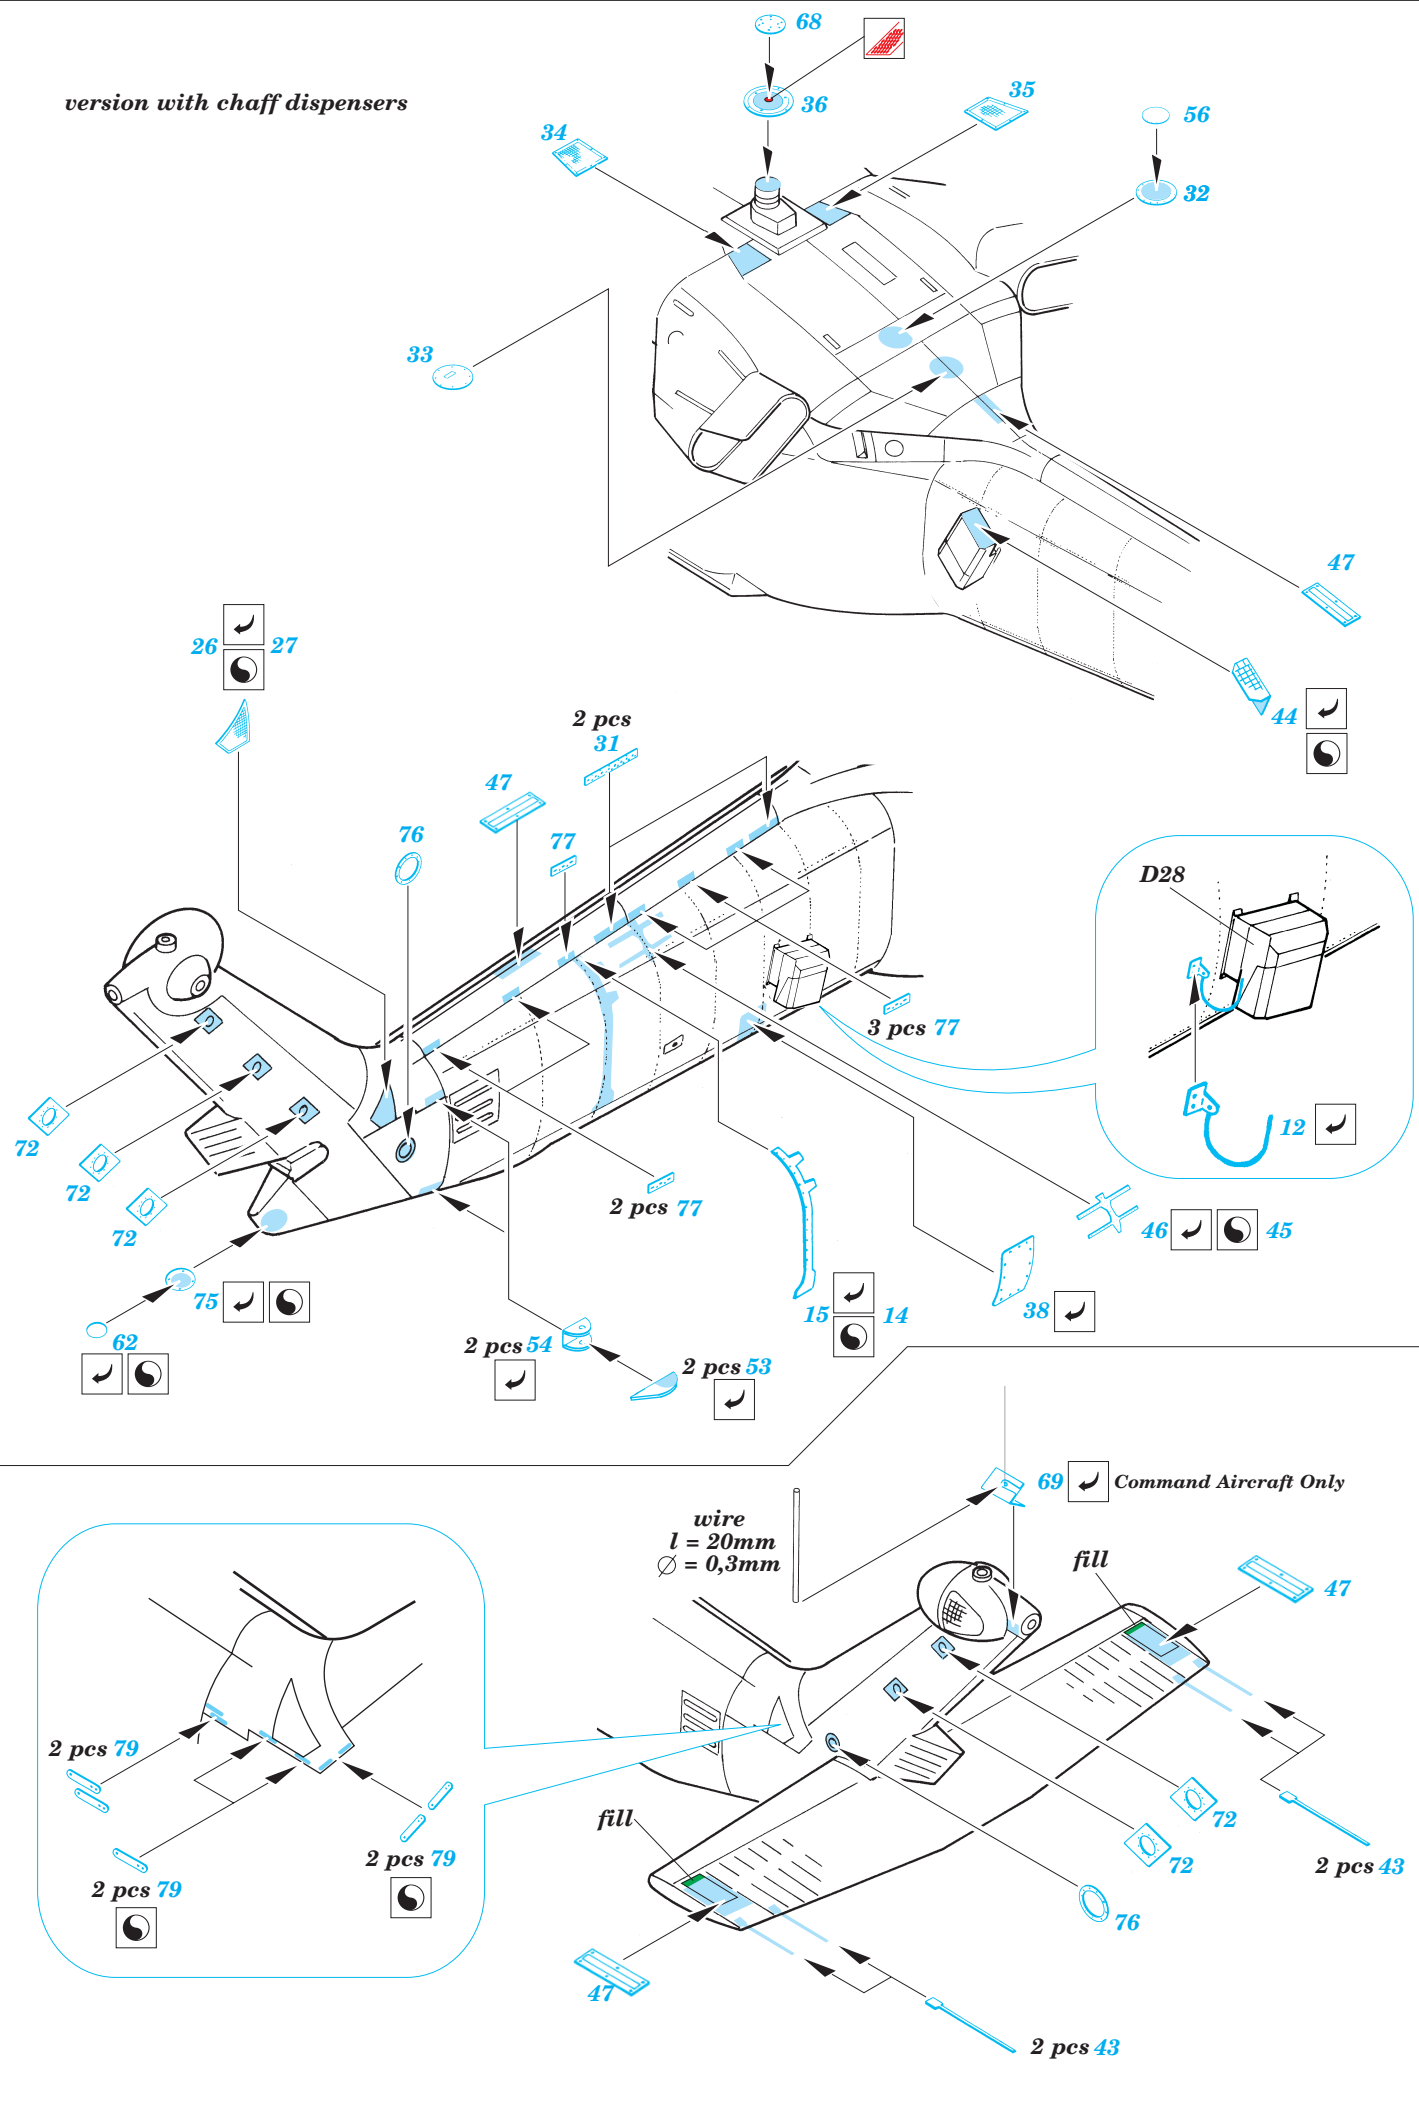

UH-60A Black Hawk exterior

eduard

1/35 scale detail set for Academy/Italeri kit • sada detailů pro model Italeri 1/35

32 157

-  SYMMETRICAL ASSEMBLY
SYMETRICKÁ MONTÁŽ
-  REMOVE
ODSTRANIT
-  BEND
OHNOUT
-  REPLACE
NAHRADIT
-  GRIND
OBROUSIT
-  OPTION
VOLBA
-  DRILL HOLE
VRTAT OTVOR

 ORIGINAL KIT PARTS
PŮVODNÍ DÍLY STAVEBNICE

 PHOTO-ETCHED PARTS
LEPTANÉ DÍLY

 PARTS TO BE REMOVED
DÍLY K ODSTRANĚNÍ

 FILL
TMELIT

version with chaff dispensers

version without chaff dispensers

References :
 Sqdn/Signal Publ. No.5519 - UH-60 Black Hawk Walk Around
 Sqdn/Signal Publ. No.1133 - H-60 Black Hawk in Action
 WWP - UH-60A Black Hawk in Detail