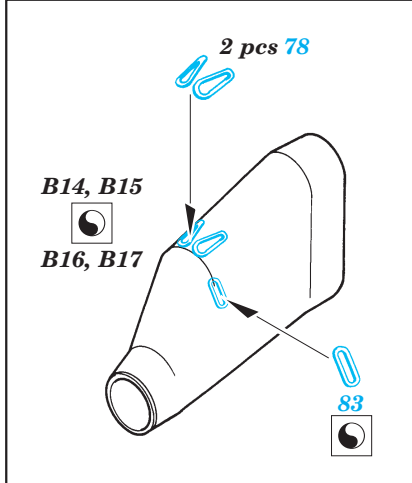

UH-60A Black Hawk exterior

eduard

1/35 scale detail set for Academy/Italeri kit • sada detailů pro model Italeri 1/35

32 157

-  SYMMETRICAL ASSEMBLY
SYMETRICKÁ MONTÁŽ
-  REMOVE
ODSTRANIT
-  BEND
OHNOUT
-  REPLACE
NAHRADIT
-  GRIND
OBROUSIT
-  OPTION
VOLBA
-  DRILL HOLE
VRTAT OTVOR

 ORIGINAL KIT PARTS
PŮVODNÍ DÍLY STAVEBNICE

 PHOTO-ETCHED PARTS
LEPTANÉ DÍLY

 PARTS TO BE REMOVED
DÍLY K ODSTRANĚNÍ

 FILL
TMELIT

version with chaff dispensers

version without chaff dispensers

References :
 Sqdn/Signal Publ. No.5519 - UH-60 Black Hawk Walk Around
 Sqdn/Signal Publ. No.1133 - H-60 Black Hawk in Action
 WWP - UH-60A Black Hawk in Detail