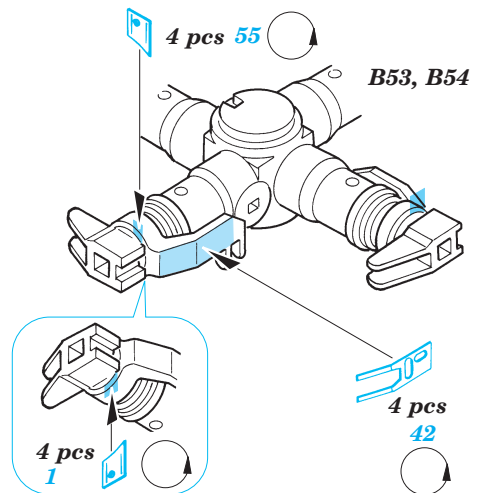

UH-60A Black Hawk exterior

eduard

1/35 scale detail set for Academy/Italeri kit • sada detailů pro model Italeri 1/35

32 157

-  SYMMETRICAL ASSEMBLY
SYMETRICKÁ MONTÁŽ
-  REMOVE
ODSTRANIT
-  BEND
OHNOUT
-  REPLACE
NAHRADIT
-  GRIND
OBROUSIT
-  OPTION
VOLBA
-  DRILL HOLE
VRTAT OTVOR

 ORIGINAL KIT PARTS
PŮVODNÍ DÍLY STAVEBNICE

 PHOTO-ETCHED PARTS
LEPTANÉ DÍLY

 PARTS TO BE REMOVED
DÍLY K ODSTRANĚNÍ

 FILL
TMELIT

version with chaff dispensers

version without chaff dispensers

References :
 Sqdn/Signal Publ. No.5519 - UH-60 Black Hawk Walk Around
 Sqdn/Signal Publ. No.1133 - H-60 Black Hawk in Action
 WWP - UH-60A Black Hawk in Detail