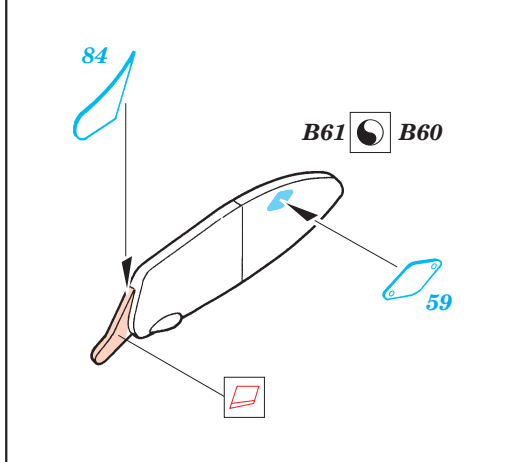

UH-60A Black Hawk exterior

eduard

1/35 scale detail set for Academy/Italeri kit • sada detailů pro model Italeri 1/35

32 157

-  SYMMETRICAL ASSEMBLY
SYMETRICKÁ MONTÁŽ
-  REMOVE
ODSTRANIT
-  BEND
OHNOUT
-  REPLACE
NAHRADIT
-  GRIND
OBROUSIT
-  OPTION
VOLBA
-  DRILL HOLE
VRTAT OTVOR

 ORIGINAL KIT PARTS
PŮVODNÍ DÍLY STAVEBNICE

 PHOTO-ETCHED PARTS
LEPTANÉ DÍLY

 PARTS TO BE REMOVED
DÍLY K ODSTRANĚNÍ

 FILL
TMELIT

version with chaff dispensers

version without chaff dispensers

References :
 Sqdn/Signal Publ. No.5519 - UH-60 Black Hawk Walk Around
 Sqdn/Signal Publ. No.1133 - H-60 Black Hawk in Action
 WWP - UH-60A Black Hawk in Detail