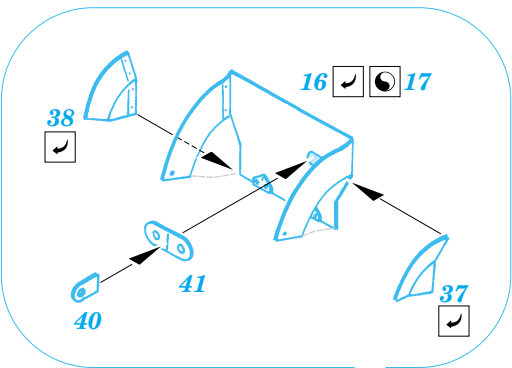

Ju-87G-2 Stuka exterior

eduard

32 155

1/32 scale detail set for Hasegawa kit • sada detailů pro model 1/32 Hasegawa

- APPLY EXPRESS MASK AND PAINT BEFORE GLUING
POUŽÍT EXPRESS MASK NABARVIT PŘED SLEPENÍM
- SYMMETRICAL ASSEMBLY
SYMETRICKÁ MONTÁŽ
- REMOVE
ODSTRANIT
- GRIND
OBROUSIT
- DRILL HOLE
VRTAT OTVOR
- BEND
OHNOUT
- OPTION
VOLBA
- REPLACE
NAHRADIT

ORIGINAL KIT PARTS
PŮVODNÍ DÍLY STAVEBNICE

PHOTO-ETCHED PARTS
LEPTANÉ DÍLY

PARTS TO BE REMOVED
DÍLY K ODSTRANĚNÍ

FILL
TMELIT

References : Squadron/Signal Publ. No.1073 - Ju-87 Stuka in Action
Aero Detail No.11 - Junkers Ju87D/G Stuka