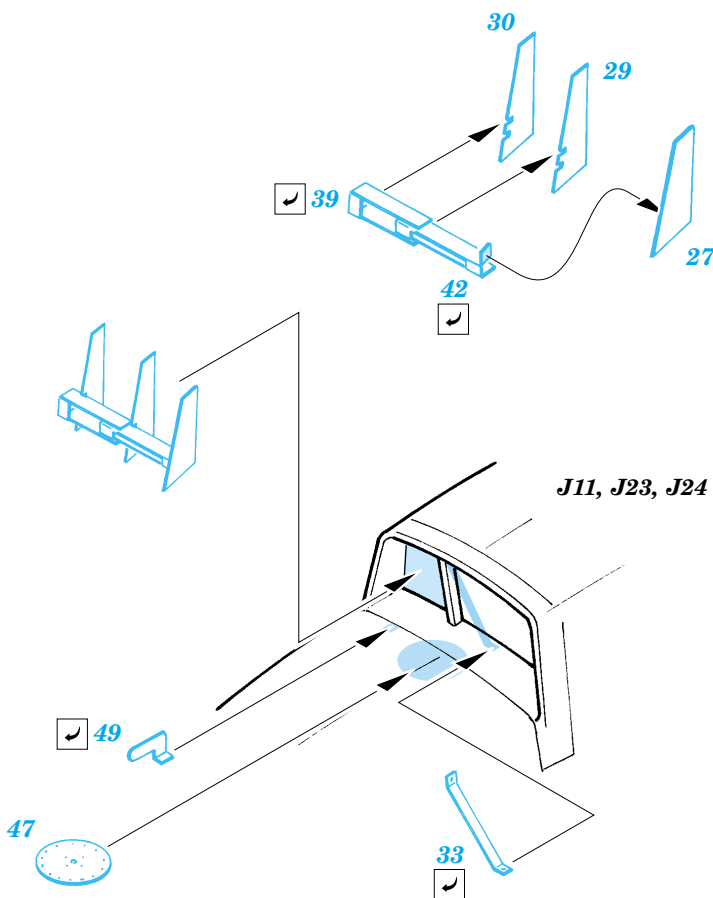

Ju-87G-2 Stuka exterior

eduard

32 155

1/32 scale detail set for Hasegawa kit • sada detailů pro model 1/32 Hasegawa

- APPLY EXPRESS MASK AND PAINT BEFORE GLUING
POUŽÍT EXPRESS MASK NABARVIT PŘED SLEPENÍM
- SYMMETRICAL ASSEMBLY
SYMETRICKÁ MONTÁŽ
- REMOVE
ODSTRANIT
- GRIND
OBROUSIT
- DRILL HOLE
VRTAT OTVOR
- BEND
OHNOUT
- OPTION
VOLBA
- REPLACE
NAHRADIT

ORIGINAL KIT PARTS
PŮVODNÍ DÍLY STAVEBNICE

PHOTO-ETCHED PARTS
LEPTANÉ DÍLY

PARTS TO BE REMOVED
DÍLY K ODSTRANĚNÍ

FILL
TMELIT

References : Squadron/Signal Publ. No.1073 - Ju-87 Stuka in Action
Aero Detail No.11 - Junkers Ju87D/G Stuka