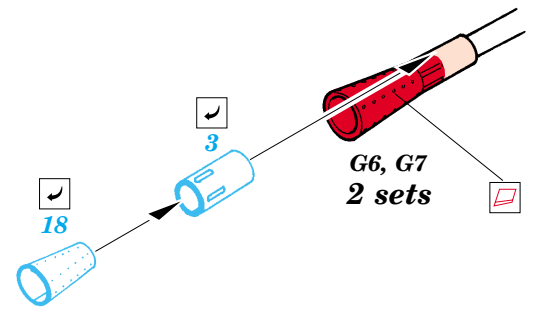

Ju-87G-2 Stuka exterior

eduard

32 155

1/32 scale detail set for Hasegawa kit • sada detailů pro model 1/32 Hasegawa

- APPLY EXPRESS MASK AND PAINT BEFORE GLUING
POUŽÍT EXPRESS MASK NABARVIT PŘED SLEPENÍM
- SYMMETRICAL ASSEMBLY
SYMETRICKÁ MONTÁŽ
- REMOVE
ODSTRANIT
- GRIND
OBROUSIT
- DRILL HOLE
VRTAT OTVOR
- BEND
OHNOUT
- OPTION
VOLBA
- REPLACE
NAHRADIT

ORIGINAL KIT PARTS
PŮVODNÍ DÍLY STAVEBNICE

PHOTO-ETCHED PARTS
LEPTANÉ DÍLY

PARTS TO BE REMOVED
DÍLY K ODSTRANĚNÍ

FILL
TMELIT

References : Squadron/Signal Publ. No.1073 - Ju-87 Stuka in Action
Aero Detail No.11 - Junkers Ju87D/G Stuka