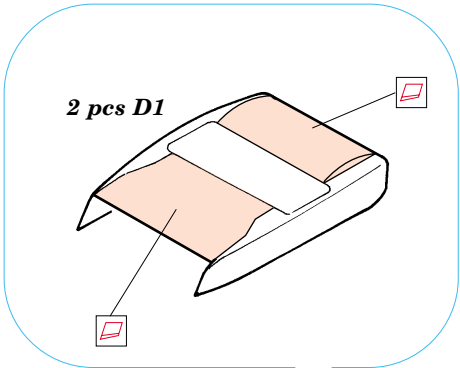

Ju-87G-2 Stuka exterior

eduard

32 155

1/32 scale detail set for Hasegawa kit • sada detailů pro model 1/32 Hasegawa

- APPLY EXPRESS MASK AND PAINT BEFORE GLUING
POUŽÍT EXPRESS MASK NABARVIT PŘED SLEPENÍM
- SYMMETRICAL ASSEMBLY
SYMETRICKÁ MONTÁŽ
- REMOVE
ODSTRANIT
- GRIND
OBROUSIT
- DRILL HOLE
VRTAT OTVOR
- BEND
OHNOUT
- OPTION
VOLBA
- REPLACE
NAHRADIT

ORIGINAL KIT PARTS
PŮVODNÍ DÍLY STAVEBNICE

PHOTO-ETCHED PARTS
LEPTANÉ DÍLY

PARTS TO BE REMOVED
DÍLY K ODSTRANĚNÍ

FILL
TMELIT

References : Squadron/Signal Publ. No.1073 - Ju-87 Stuka in Action
Aero Detail No.11 - Junkers Ju87D/G Stuka