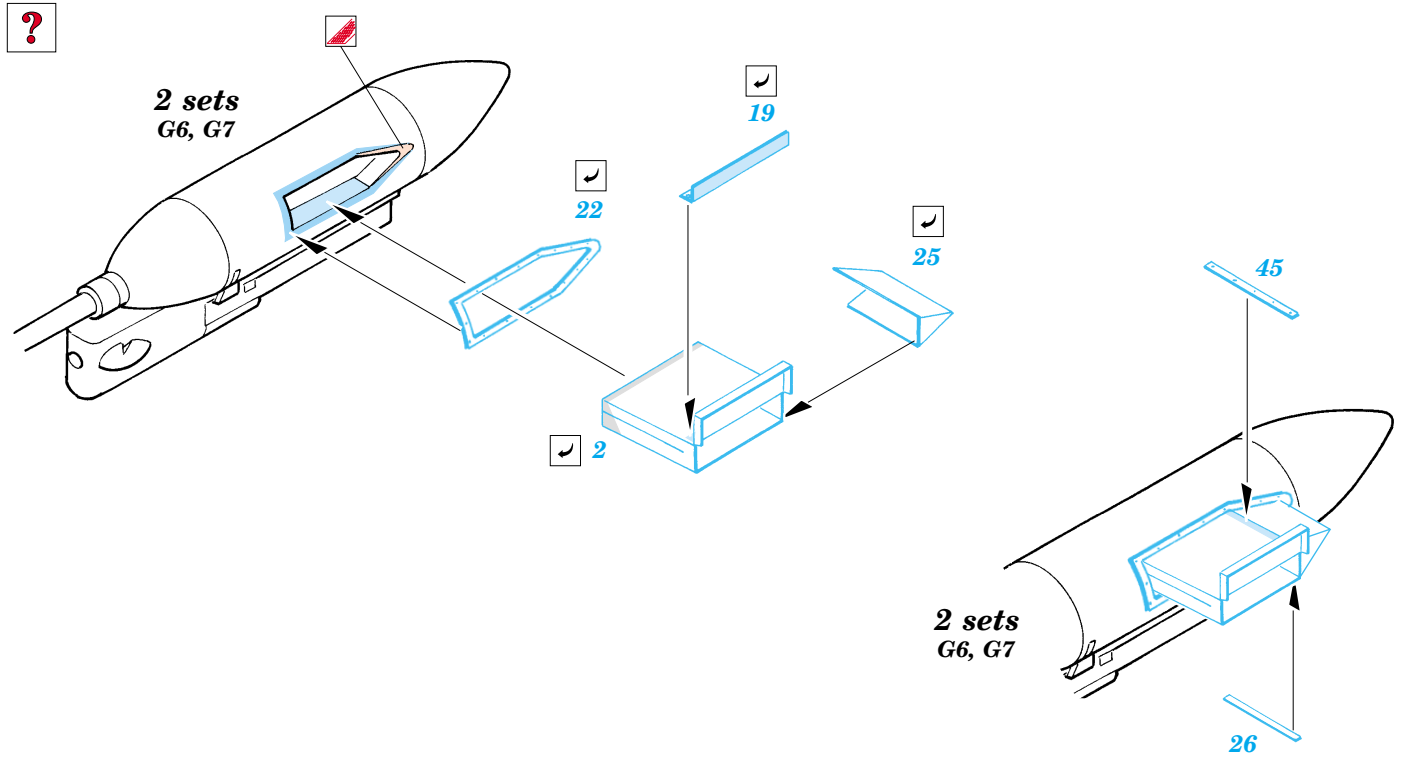

Ju-87G-2 Stuka exterior

eduard

32 155

1/32 scale detail set for Hasegawa kit • sada detailů pro model 1/32 Hasegawa

- APPLY EXPRESS MASK AND PAINT BEFORE GLUING
POUŽÍT EXPRESS MASK NABARVIT PŘED SLEPENÍM
- SYMMETRICAL ASSEMBLY
SYMETRICKÁ MONTÁŽ
- REMOVE
ODSTRANIT
- GRIND
OBROUSIT
- DRILL HOLE
VRTAT OTVOR
- BEND
OHNOUT
- OPTION
VOLBA
- REPLACE
NAHRADIT

ORIGINAL KIT PARTS
PŮVODNÍ DÍLY STAVEBNICE

PHOTO-ETCHED PARTS
LEPTANÉ DÍLY

PARTS TO BE REMOVED
DÍLY K ODSTRANĚNÍ

FILL
TMELIT

References : Squadron/Signal Publ. No.1073 - Ju-87 Stuka in Action
Aero Detail No.11 - Junkers Ju87D/G Stuka