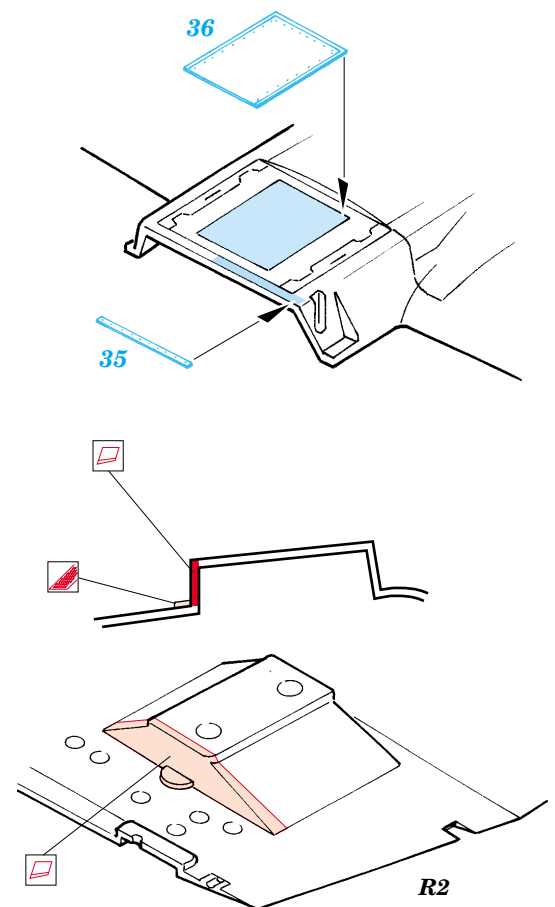

Ju-87G-2 Stuka exterior

eduard

32 155

1/32 scale detail set for Hasegawa kit • sada detailů pro model 1/32 Hasegawa

- APPLY EXPRESS MASK AND PAINT BEFORE GLUING
POUŽÍT EXPRESS MASK NABARVIT PŘED SLEPENÍM
- SYMMETRICAL ASSEMBLY
SYMETRICKÁ MONTÁŽ
- REMOVE
ODSTRANIT
- GRIND
OBROUSIT
- DRILL HOLE
VRTAT OTVOR
- BEND
OHNOUT
- OPTION
VOLBA
- REPLACE
NAHRADIT

ORIGINAL KIT PARTS
PŮVODNÍ DÍLY STAVEBNICE

PHOTO-ETCHED PARTS
LEPTANÉ DÍLY

PARTS TO BE REMOVED
DÍLY K ODSTRANĚNÍ

FILL
TMELIT

References : Squadron/Signal Publ. No.1073 - Ju-87 Stuka in Action
Aero Detail No.11 - Junkers Ju87D/G Stuka