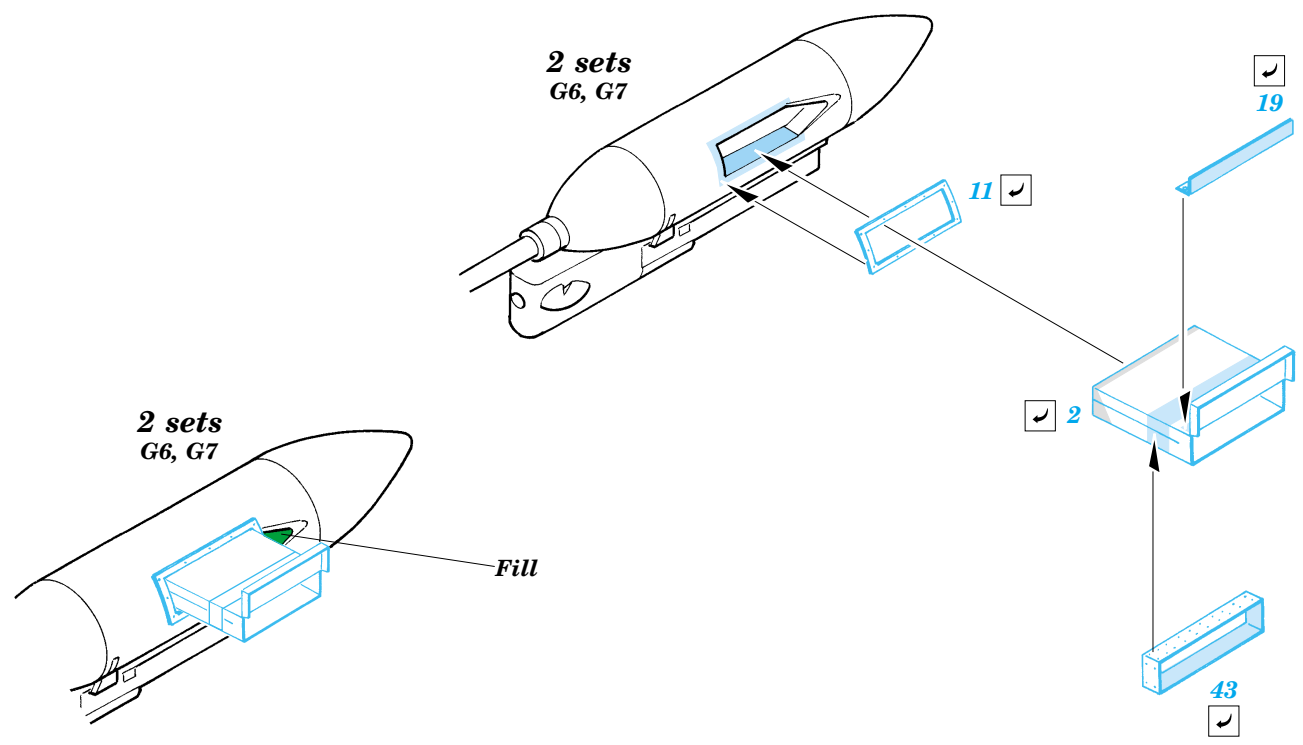

Ju-87G-2 Stuka exterior

eduard

32 155

1/32 scale detail set for Hasegawa kit • sada detailů pro model 1/32 Hasegawa

- APPLY EXPRESS MASK AND PAINT BEFORE GLUING
POUŽÍT EXPRESS MASK NABARVIT PŘED SLEPENÍM
- SYMMETRICAL ASSEMBLY
SYMETRICKÁ MONTÁŽ
- REMOVE
ODSTRANIT
- GRIND
OBROUSIT
- DRILL HOLE
VRTAT OTVOR
- BEND
OHNOUT
- OPTION
VOLBA
- REPLACE
NAHRADIT

ORIGINAL KIT PARTS
PŮVODNÍ DÍLY STAVEBNICE

PHOTO-ETCHED PARTS
LEPTANÉ DÍLY

PARTS TO BE REMOVED
DÍLY K ODSTRANĚNÍ

FILL
TMELIT

References : Squadron/Signal Publ. No.1073 - Ju-87 Stuka in Action
Aero Detail No.11 - Junkers Ju87D/G Stuka