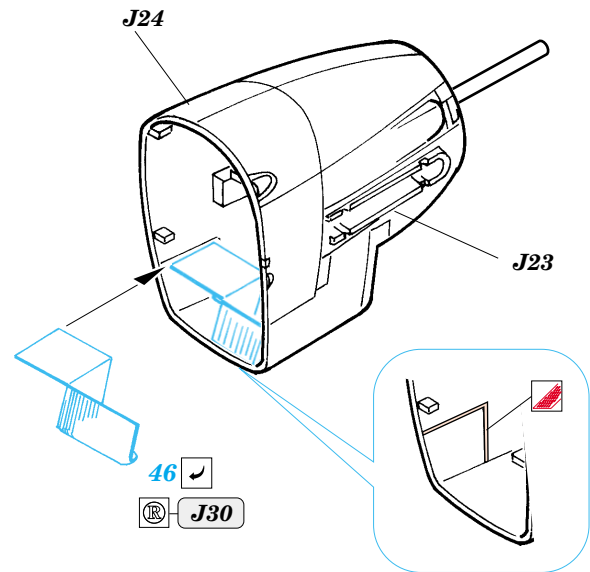

Ju-87G-2 Stuka exterior

eduard

32 155

1/32 scale detail set for Hasegawa kit • sada detailů pro model 1/32 Hasegawa

- APPLY EXPRESS MASK AND PAINT BEFORE GLUING
POUŽÍT EXPRESS MASK NABARVIT PŘED SLEPENÍM
- SYMMETRICAL ASSEMBLY
SYMETRICKÁ MONTÁŽ
- REMOVE
ODSTRANIT
- GRIND
OBROUSIT
- DRILL HOLE
VRTAT OTVOR
- BEND
OHNOUT
- OPTION
VOLBA
- REPLACE
NAHRADIT

ORIGINAL KIT PARTS
PŮVODNÍ DÍLY STAVEBNICE

PHOTO-ETCHED PARTS
LEPTANÉ DÍLY

PARTS TO BE REMOVED
DÍLY K ODSTRANĚNÍ

FILL
TMELIT

References : Squadron/Signal Publ. No.1073 - Ju-87 Stuka in Action
Aero Detail No.11 - Junkers Ju87D/G Stuka