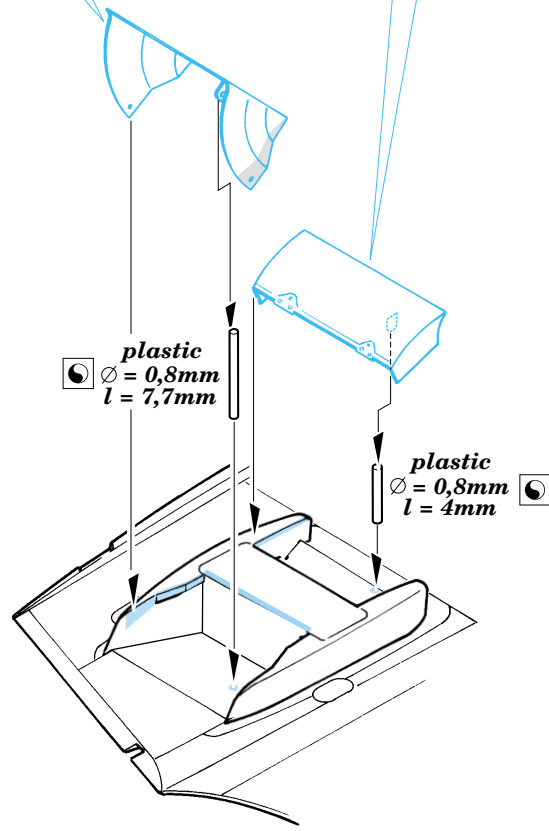

Ju-87G-2 Stuka exterior

eduard

32 155

1/32 scale detail set for Hasegawa kit • sada detailů pro model 1/32 Hasegawa

- APPLY EXPRESS MASK AND PAINT BEFORE GLUING
POUŽÍT EXPRESS MASK NABARVIT PŘED SLEPENÍM
- SYMMETRICAL ASSEMBLY
SYMETRICKÁ MONTÁŽ
- REMOVE
ODSTRANIT
- GRIND
OBROUSIT
- DRILL HOLE
VRTAT OTVOR
- BEND
OHNOUT
- OPTION
VOLBA
- REPLACE
NAHRADIT

ORIGINAL KIT PARTS
PŮVODNÍ DÍLY STAVEBNICE

PHOTO-ETCHED PARTS
LEPTANÉ DÍLY

PARTS TO BE REMOVED
DÍLY K ODSTRANĚNÍ

FILL
TMELIT

References : Squadron/Signal Publ. No.1073 - Ju-87 Stuka in Action
Aero Detail No.11 - Junkers Ju87D/G Stuka