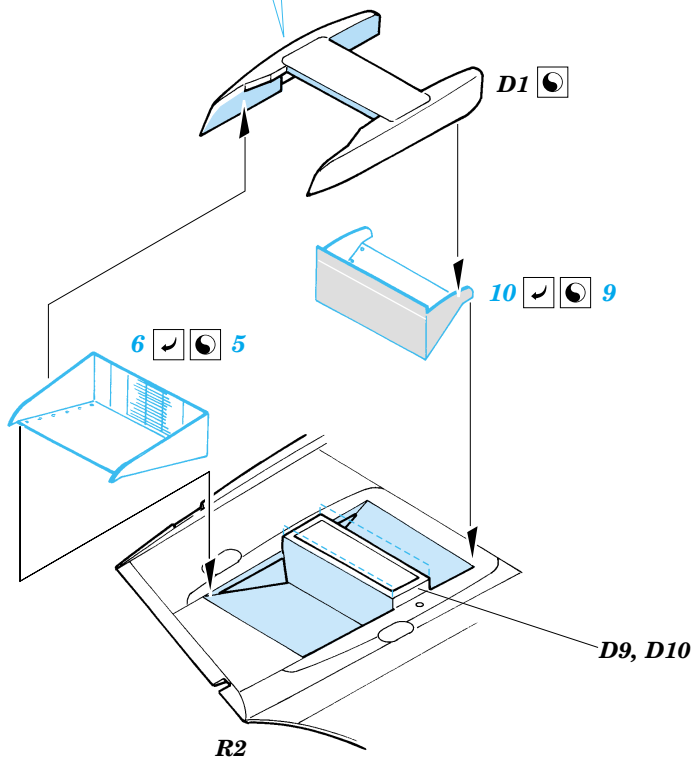

Ju-87G-2 Stuka exterior

eduard

32 155

1/32 scale detail set for Hasegawa kit • sada detailů pro model 1/32 Hasegawa

- APPLY EXPRESS MASK AND PAINT BEFORE GLUING
POUŽÍT EXPRESS MASK NABARVIT PŘED SLEPENÍM
- SYMMETRICAL ASSEMBLY
SYMETRICKÁ MONTÁŽ
- REMOVE
ODSTRANIT
- GRIND
OBROUSIT
- DRILL HOLE
VRTAT OTVOR
- BEND
OHNOUT
- OPTION
VOLBA
- REPLACE
NAHRADIT

ORIGINAL KIT PARTS
PŮVODNÍ DÍLY STAVEBNICE

PHOTO-ETCHED PARTS
LEPTANÉ DÍLY

PARTS TO BE REMOVED
DÍLY K ODSTRANĚNÍ

FILL
TMELIT

References : Squadron/Signal Publ. No.1073 - Ju-87 Stuka in Action
Aero Detail No.11 - Junkers Ju87D/G Stuka