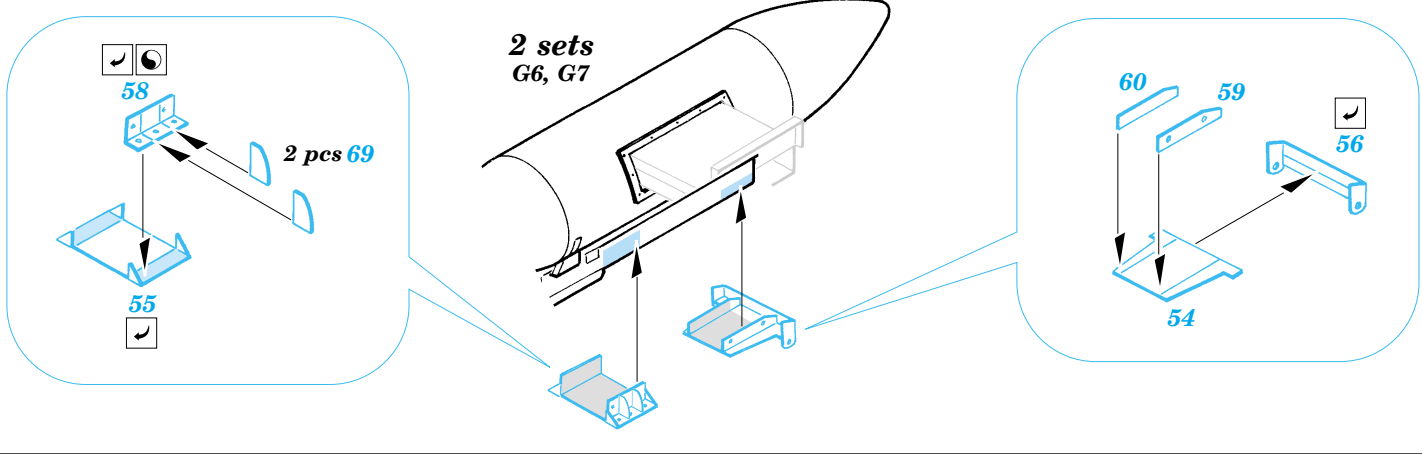

ORIGINAL KIT PARTS
PŮVODNÍ DÍLY STAVEBNICE

PHOTO-ETCHED PARTS
LEPTANÉ DÍLY

PARTS TO BE REMOVED
DÍLY K ODSTRANĚNÍ

FILL
TMELIT

References : Squadron/Signal Publ. No.1073 - Ju-87 Stuka in Action
Aero Detail No.11 - Junkers Ju87D/G Stuka