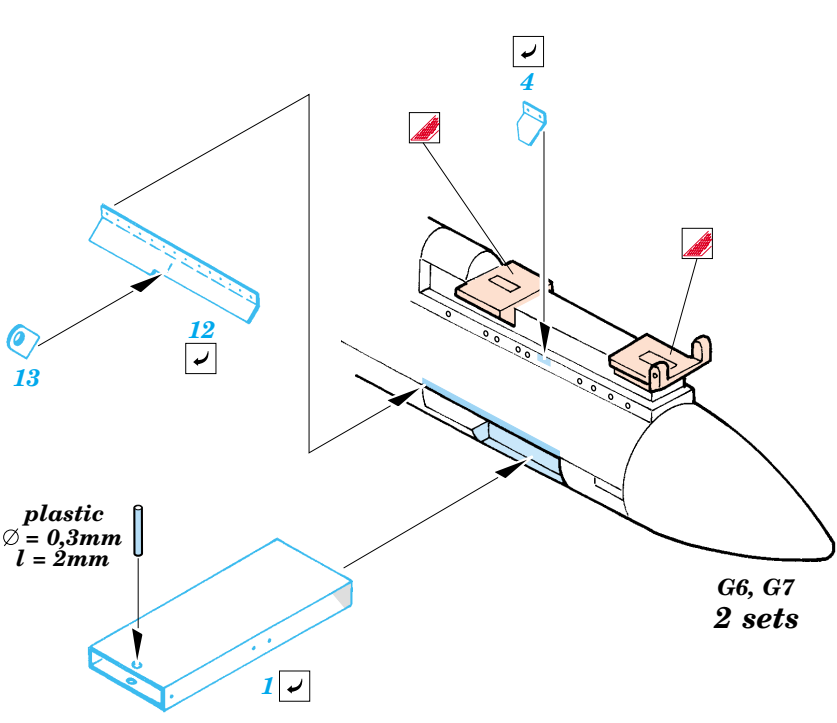

Ju-87G-2 Stuka exterior

eduard

32 155

1/32 scale detail set for Hasegawa kit • sada detailů pro model 1/32 Hasegawa

- APPLY EXPRESS MASK AND PAINT BEFORE GLUING
POUŽÍT EXPRESS MASK NABARVIT PŘED SLEPENÍM
- SYMMETRICAL ASSEMBLY
SYMETRICKÁ MONTÁŽ
- REMOVE
ODSTRANIT
- GRIND
OBROUSIT
- DRILL HOLE
VRTAT OTVOR
- BEND
OHNOUT
- OPTION
VOLBA
- REPLACE
NAHRADIT

ORIGINAL KIT PARTS
PŮVODNÍ DÍLY STAVEBNICE

PHOTO-ETCHED PARTS
LEPTANÉ DÍLY

PARTS TO BE REMOVED
DÍLY K ODSTRANĚNÍ

FILL
TMELIT

References : Squadron/Signal Publ. No.1073 - Ju-87 Stuka in Action
Aero Detail No.11 - Junkers Ju87D/G Stuka