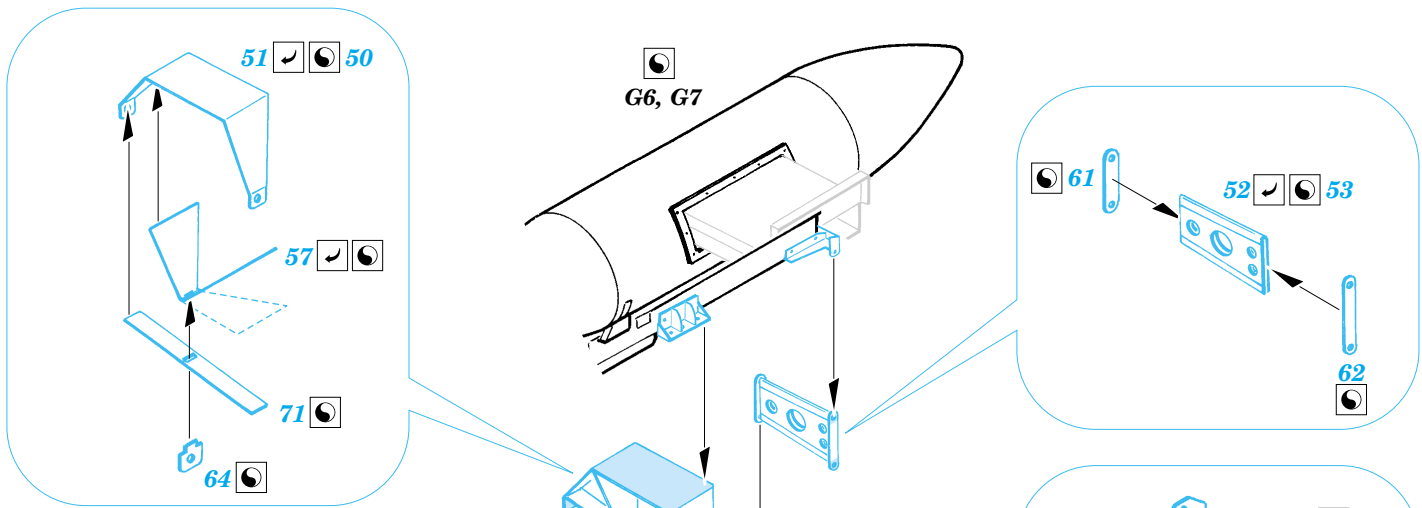

Ju-87G-2 Stuka exterior

eduard

32 155

1/32 scale detail set for Hasegawa kit • sada detailů pro model 1/32 Hasegawa

- APPLY EXPRESS MASK AND PAINT BEFORE GLUING
POUŽÍT EXPRESS MASK NABARVIT PŘED SLEPENÍM
- SYMMETRICAL ASSEMBLY
SYMETRICKÁ MONTÁŽ
- REMOVE
ODSTRANIT
- GRIND
OBROUSIT
- DRILL HOLE
VRTAT OTVOR
- BEND
OHNOUT
- OPTION
VOLBA
- REPLACE
NAHRADIT

ORIGINAL KIT PARTS
PŮVODNÍ DÍLY STAVEBNICE

PHOTO-ETCHED PARTS
LEPTANÉ DÍLY

PARTS TO BE REMOVED
DÍLY K ODSTRANĚNÍ

FILL
TMELIT

References : Squadron/Signal Publ. No.1073 - Ju-87 Stuka in Action
Aero Detail No.11 - Junkers Ju87D/G Stuka