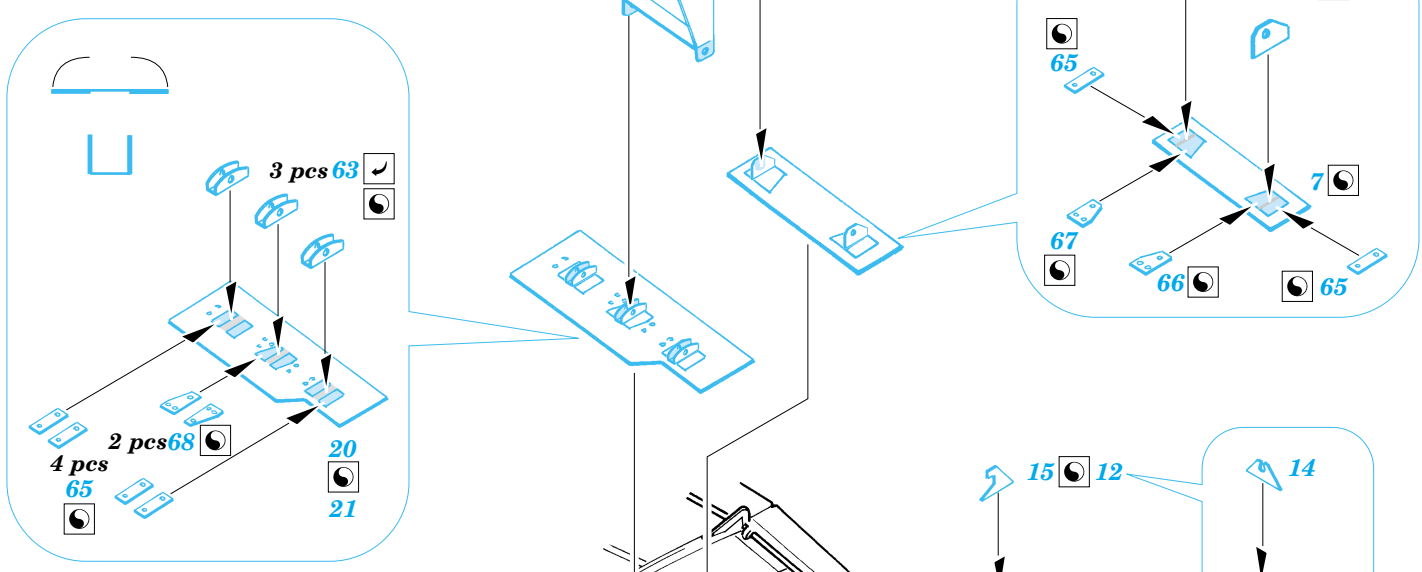

Ju-87G-2 Stuka exterior

eduard

32 155

1/32 scale detail set for Hasegawa kit • sada detailů pro model 1/32 Hasegawa

- APPLY EXPRESS MASK AND PAINT BEFORE GLUING
POUŽÍT EXPRESS MASK NABARVIT PŘED SLEPENÍM
- SYMMETRICAL ASSEMBLY
SYMETRICKÁ MONTÁŽ
- REMOVE
ODSTRANIT
- GRIND
OBROUSIT
- DRILL HOLE
VRTAT OTVOR
- BEND
OHNOUT
- OPTION
VOLBA
- REPLACE
NAHRADIT

ORIGINAL KIT PARTS
PŮVODNÍ DÍLY STAVEBNICE

PHOTO-ETCHED PARTS
LEPTANÉ DÍLY

PARTS TO BE REMOVED
DÍLY K ODSTRANĚNÍ

FILL
TMELIT

References : Squadron/Signal Publ. No.1073 - Ju-87 Stuka in Action
Aero Detail No.11 - Junkers Ju87D/G Stuka