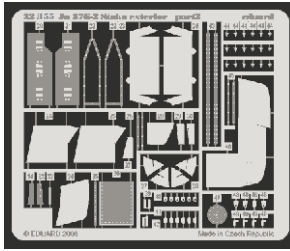

Ju-87G-2 Stuka exterior

eduard

32 155

1/32 scale detail set for Hasegawa kit • sada detailů pro model 1/32 Hasegawa

- APPLY EXPRESS MASK AND PAINT BEFORE GLUING
POUŽÍT EXPRESS MASK NABARVIT PŘED SLEPENÍM
- SYMMETRICAL ASSEMBLY
SYMETRICKÁ MONTÁŽ
- REMOVE
ODSTRANIT
- GRIND
OBROUSIT
- DRILL HOLE
VRTAT OTVOR
- BEND
OHNOUT
- OPTION
VOLBA
- REPLACE
NAHRADIT

ORIGINAL KIT PARTS
PŮVODNÍ DÍLY STAVEBNICE

PHOTO-ETCHED PARTS
LEPTANÉ DÍLY

PARTS TO BE REMOVED
DÍLY K ODSTRANĚNÍ

FILL
TMELIT

References : Squadron/Signal Publ. No.1073 - Ju-87 Stuka in Action
Aero Detail No.11 - Junkers Ju87D/G Stuka