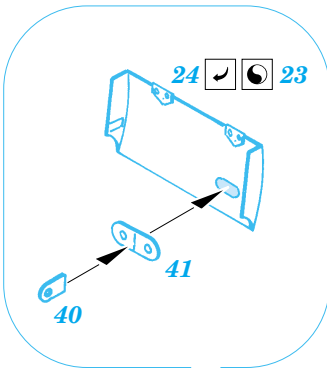

Ju-87G-2 Stuka exterior

eduard

32 155

1/32 scale detail set for Hasegawa kit • sada detailů pro model 1/32 Hasegawa

- APPLY EXPRESS MASK AND PAINT BEFORE GLUING
POUŽÍT EXPRESS MASK NABARVIT PŘED SLEPENÍM
- SYMMETRICAL ASSEMBLY
SYMETRICKÁ MONTÁŽ
- REMOVE
ODSTRANIT
- GRIND
OBROUSIT
- DRILL HOLE
VRTAT OTVOR
- BEND
OHNOUT
- OPTION
VOLBA
- REPLACE
NAHRADIT

ORIGINAL KIT PARTS
PŮVODNÍ DÍLY STAVEBNICE

PHOTO-ETCHED PARTS
LEPTANÉ DÍLY

PARTS TO BE REMOVED
DÍLY K ODSTRANĚNÍ

FILL
TMELIT

References : Squadron/Signal Publ. No.1073 - Ju-87 Stuka in Action
Aero Detail No.11 - Junkers Ju87D/G Stuka