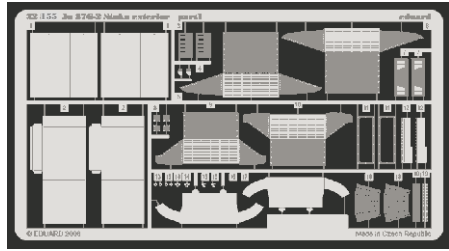

Ju-87G-2 Stuka exterior

eduard

32 155

1/32 scale detail set for Hasegawa kit • sada detailů pro model 1/32 Hasegawa

- APPLY EXPRESS MASK AND PAINT BEFORE GLUING
POUŽÍT EXPRESS MASK NABARVIT PŘED SLEPENÍM
- SYMMETRICAL ASSEMBLY
SYMETRICKÁ MONTÁŽ
- REMOVE
ODSTRANIT
- GRIND
OBROUSIT
- DRILL HOLE
VRTAT OTVOR
- BEND
OHNOUT
- OPTION
VOLBA
- REPLACE
NAHRADIT

ORIGINAL KIT PARTS
PŮVODNÍ DÍLY STAVEBNICE

PHOTO-ETCHED PARTS
LEPTANÉ DÍLY

PARTS TO BE REMOVED
DÍLY K ODSTRANĚNÍ

FILL
TMELIT

References : Squadron/Signal Publ. No.1073 - Ju-87 Stuka in Action
Aero Detail No.11 - Junkers Ju87D/G Stuka