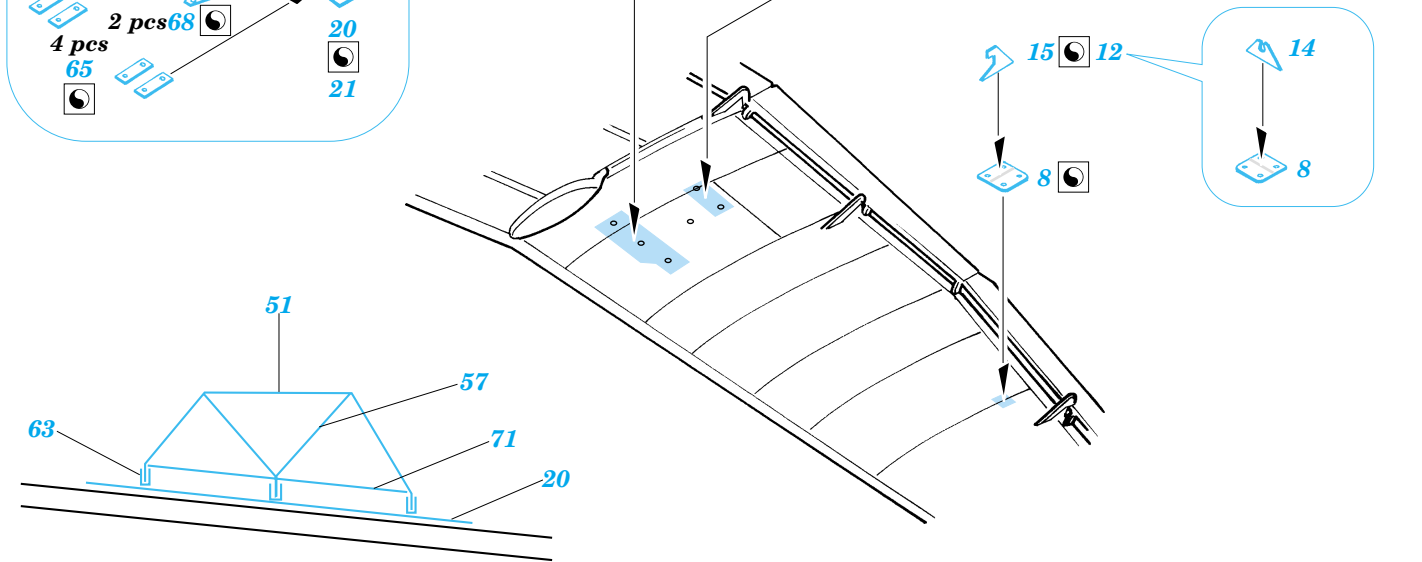

Ju-87G-2 Stuka exterior

eduard

32 155

1/32 scale detail set for Hasegawa kit • sada detailů pro model 1/32 Hasegawa

- APPLY EXPRESS MASK AND PAINT BEFORE GLUING
POUŽÍT EXPRESS MASK NABARVIT PŘED SLEPENÍM
- SYMMETRICAL ASSEMBLY
SYMETRICKÁ MONTÁŽ
- REMOVE
ODSTRANIT
- GRIND
OBROUSIT
- DRILL HOLE
VRTAT OTVOR
- BEND
OHNOUT
- OPTION
VOLBA
- REPLACE
NAHRADIT

ORIGINAL KIT PARTS
PŮVODNÍ DÍLY STAVEBNICE

PHOTO-ETCHED PARTS
LEPTANÉ DÍLY

PARTS TO BE REMOVED
DÍLY K ODSTRANĚNÍ

FILL
TMELIT

References : Squadron/Signal Publ. No.1073 - Ju-87 Stuka in Action
Aero Detail No.11 - Junkers Ju87D/G Stuka