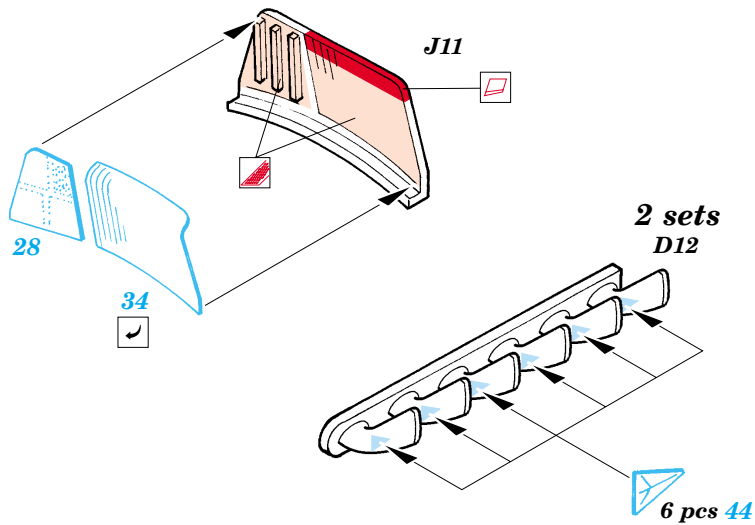

Ju-87G-2 Stuka exterior

eduard

32 155

1/32 scale detail set for Hasegawa kit • sada detailů pro model 1/32 Hasegawa

- APPLY EXPRESS MASK AND PAINT BEFORE GLUING
POUŽÍT EXPRESS MASK NABARVIT PŘED SLEPENÍM
- SYMMETRICAL ASSEMBLY
SYMETRICKÁ MONTÁŽ
- REMOVE
ODSTRANIT
- GRIND
OBROUSIT
- DRILL HOLE
VRTAT OTVOR
- BEND
OHNOUT
- OPTION
VOLBA
- REPLACE
NAHRADIT

ORIGINAL KIT PARTS
PŮVODNÍ DÍLY STAVEBNICE

PHOTO-ETCHED PARTS
LEPTANÉ DÍLY

PARTS TO BE REMOVED
DÍLY K ODSTRANĚNÍ

FILL
TMELIT

References : Squadron/Signal Publ. No.1073 - Ju-87 Stuka in Action
Aero Detail No.11 - Junkers Ju87D/G Stuka