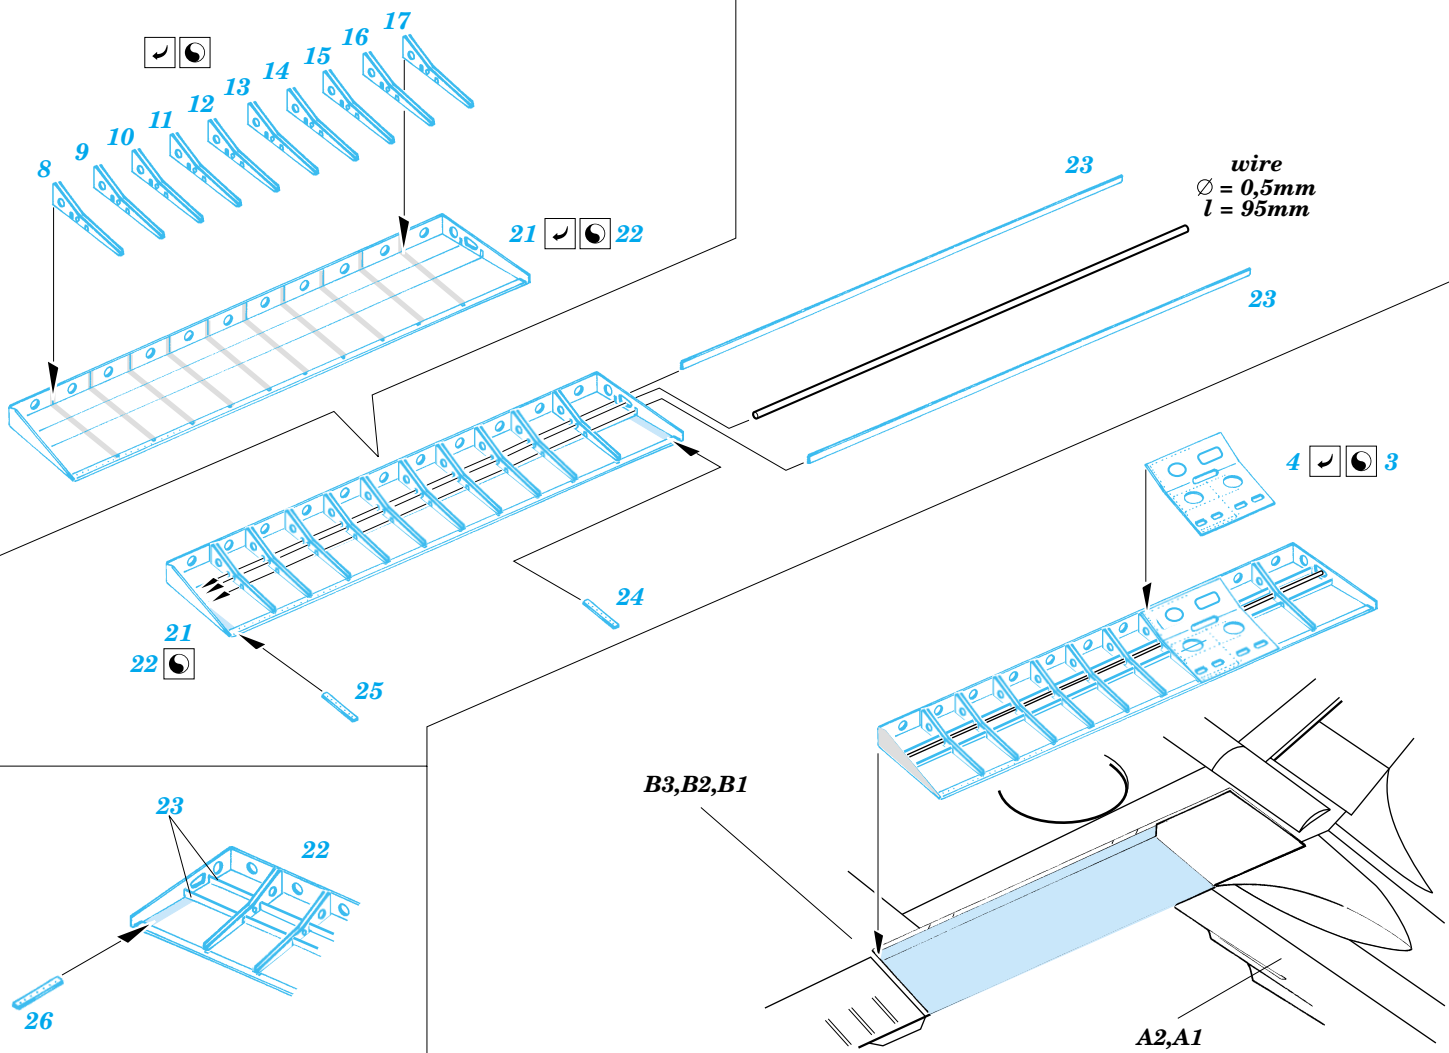

P-36 Hawk landing flaps

eduard

32 152

1/32 scale detail set for Special Hobby • sada detailů pro model 1/32 Special Hobby

- | | | | |
|--|--|--|---------------------|
| | APPLY EXPRESS MASK AND PAINT BEFORE GLUING
POUŽIT EXPRESS MASK NABARVIT PŘED SLEPENÍM | | BEND
OHNOUT |
| | SYMMETRICAL ASSEMBLY
SYMETRICKÁ MONTÁŽ | | OPTION
VOLBA |
| | REMOVE
ODSTRANIT | | GRIND
OBROUSIT |
| | DRILL HOLE
VRTAT OTVOR | | REPLACE
NAHRADIT |

ORIGINAL KIT PARTS
PŮVODNÍ DÍLY STAVEBNICE

PHOTO-ETCHED PARTS
LEPTANÉ DÍLY

PARTS TO BE REMOVED
DÍLY K ODSTRANĚNÍ

FILL
TMELIT

REFERENCES:

DETAIL & SCALE Vol.62 - P-40 WARHAWK
Squadron/Signal Publ. No. 5508 - Walk Around P-40