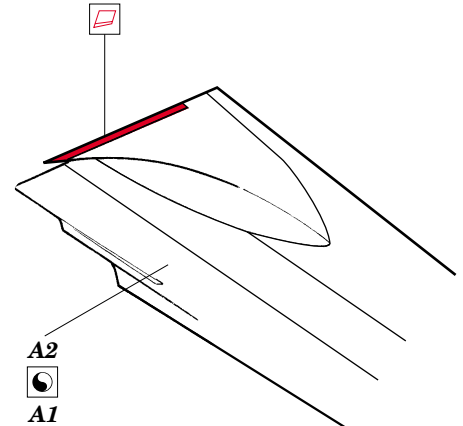

P-36 Hawk landing flaps

eduard

32 152

1/32 scale detail set for Special Hobby • sada detailů pro model 1/32 Special Hobby

- | | | | |
|--|--|--|---------------------|
| | APPLY EXPRESS MASK AND PAINT BEFORE GLUING
POUŽIT EXPRESS MASK NABARVIT PŘED SLEPENÍM | | BEND
OHNOUT |
| | SYMMETRICAL ASSEMBLY
SYMETRICKÁ MONTÁŽ | | OPTION
VOLBA |
| | REMOVE
ODSTRANIT | | GRIND
OBROUSIT |
| | DRILL HOLE
VRTAT OTVOR | | REPLACE
NAHRADIT |

ORIGINAL KIT PARTS
PŮVODNÍ DÍLY STAVEBNICE

PHOTO-ETCHED PARTS
LEPTANÉ DÍLY

PARTS TO BE REMOVED
DÍLY K ODSTRANĚNÍ

FILL
TMELIT

REFERENCES:

DETAIL & SCALE Vol.62 - P-40 WARHAWK
Squadron/Signal Publ. No. 5508 - Walk Around P-40