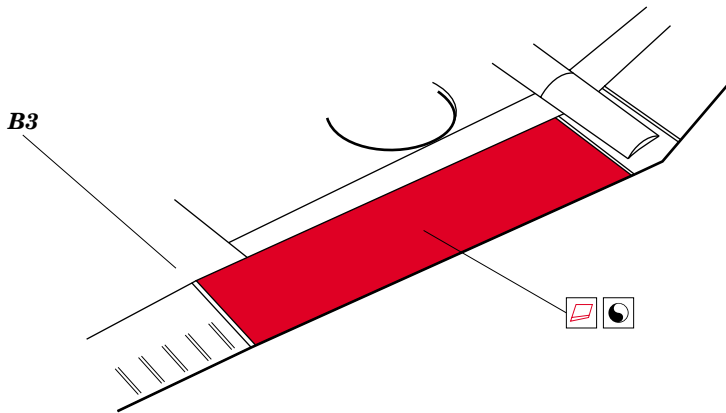

P-36 Hawk landing flaps

eduard

32 152

1/32 scale detail set for Special Hobby • sada detailů pro model 1/32 Special Hobby

- | | | | |
|--|--|--|---------------------|
| | APPLY EXPRESS MASK AND PAINT BEFORE GLUING
POUŽIT EXPRESS MASK NABARVIT PŘED SLEPENÍM | | BEND
OHNOUT |
| | SYMMETRICAL ASSEMBLY
SYMETRICKÁ MONTÁŽ | | OPTION
VOLBA |
| | REMOVE
ODSTRANIT | | GRIND
OBROUSIT |
| | DRILL HOLE
VRTAT OTVOR | | REPLACE
NAHRADIT |

ORIGINAL KIT PARTS
PŮVODNÍ DÍLY STAVEBNICE

PHOTO-ETCHED PARTS
LEPTANÉ DÍLY

PARTS TO BE REMOVED
DÍLY K ODSTRANĚNÍ

FILL
TMELIT

REFERENCES:

DETAIL & SCALE Vol.62 - P-40 WARHAWK
Squadron/Signal Publ. No. 5508 - Walk Around P-40