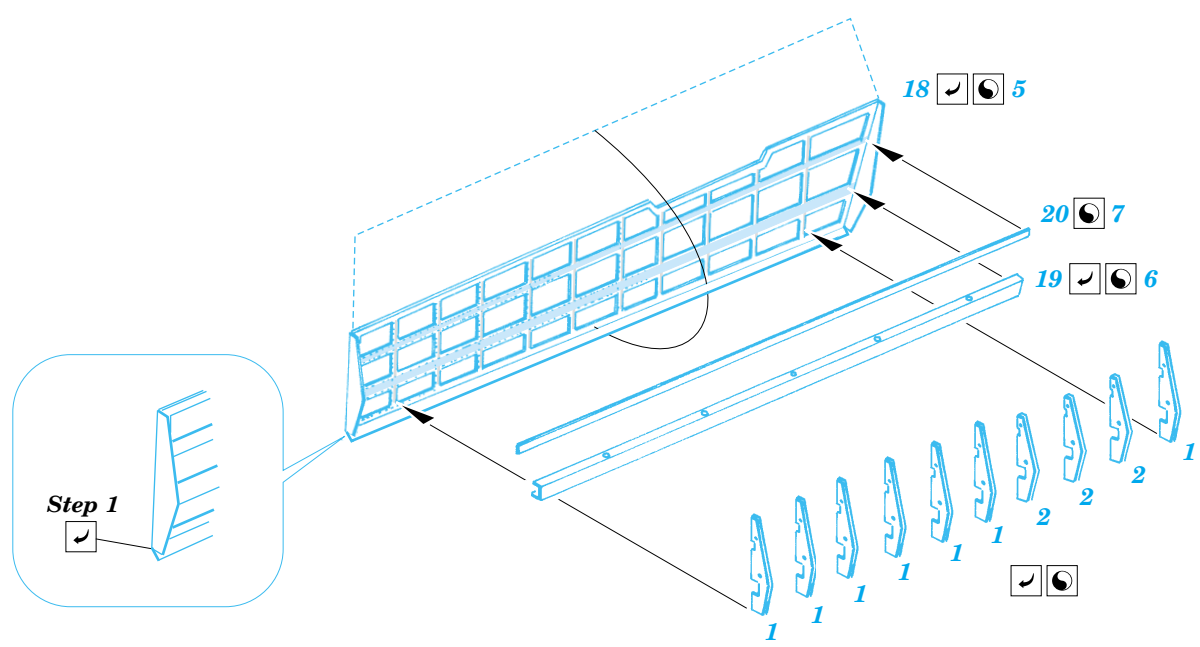

P-36 Hawk landing flaps

eduard

32 152

1/32 scale detail set for Special Hobby • sada detailů pro model 1/32 Special Hobby

- | | | | |
|--|--|--|---------------------|
| | APPLY EXPRESS MASK AND PAINT BEFORE GLUING
POUŽIT EXPRESS MASK NABARVIT PŘED SLEPENÍM | | BEND
OHNOUT |
| | SYMMETRICAL ASSEMBLY
SYMETRICKÁ MONTÁŽ | | OPTION
VOLBA |
| | REMOVE
ODSTRANIT | | GRIND
OBROUSIT |
| | DRILL HOLE
VRTAT OTVOR | | REPLACE
NAHRADIT |

ORIGINAL KIT PARTS
PŮVODNÍ DÍLY STAVEBNICE

PHOTO-ETCHED PARTS
LEPTANÉ DÍLY

PARTS TO BE REMOVED
DÍLY K ODSTRANĚNÍ

FILL
TMELIT

REFERENCES:

DETAIL & SCALE Vol.62 - P-40 WARHAWK
Squadron/Signal Publ. No. 5508 - Walk Around P-40