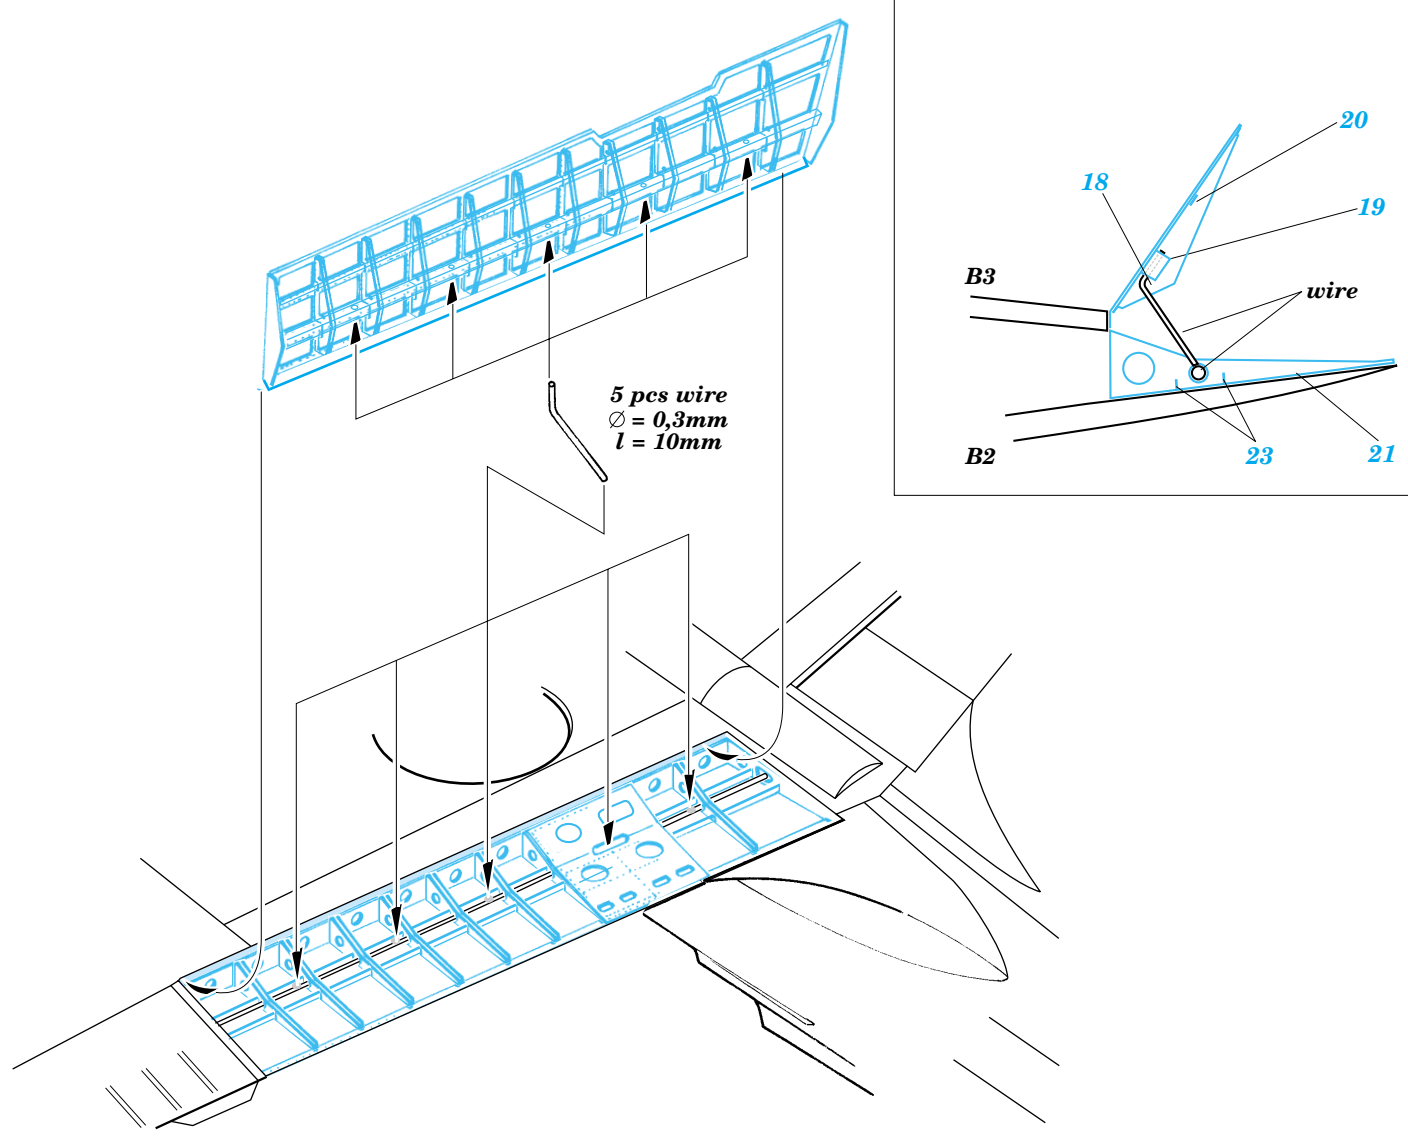

P-36 Hawk landing flaps

eduard

32 152

1/32 scale detail set for Special Hobby • sada detailů pro model 1/32 Special Hobby

- | | | | |
|--|--|--|---------------------|
| | APPLY EXPRESS MASK AND PAINT BEFORE GLUING
POUŽIT EXPRESS MASK NABARVIT PŘED SLEPENÍM | | BEND
OHNOUT |
| | SYMMETRICAL ASSEMBLY
SYMETRICKÁ MONTÁŽ | | OPTION
VOLBA |
| | REMOVE
ODSTRANIT | | GRIND
OBROUSIT |
| | DRILL HOLE
VRTAT OTVOR | | REPLACE
NAHRADIT |

ORIGINAL KIT PARTS
PŮVODNÍ DÍLY STAVEBNICE

PHOTO-ETCHED PARTS
LEPTANÉ DÍLY

PARTS TO BE REMOVED
DÍLY K ODSTRANĚNÍ

FILL
TMELIT

REFERENCES:

DETAIL & SCALE Vol.62 - P-40 WARHAWK
Squadron/Signal Publ. No. 5508 - Walk Around P-40