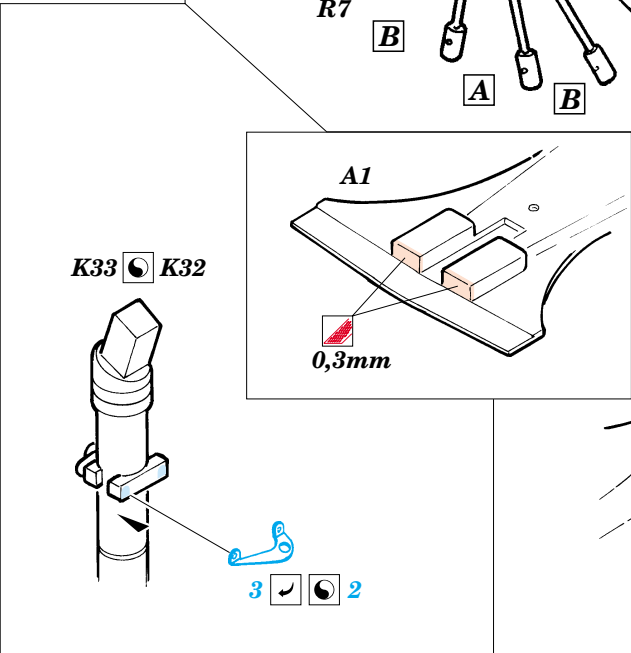

Fw 190F-8 exterior

eduard

32 146

1/32 scale detail set for Hasegawa kit • sada detailů pro model 1/32 Hasegawa

- APPLY EXPRESS MASK AND PAINT BEFORE GLUING
POUŽIT EXPRESS MASK NABARVIT PŘED SLEPENÍM
- SYMMETRICAL ASSEMBLY
SYMETRICKÁ MONTÁŽ
- REMOVE
ODSTRANIT
- GRIND
OBROUSIT
- DRILL HOLE
VRTAT OTVOR
- BEND
OHNOUT
- OPTION
VOLBA
- REPLACE
NAHRADIT

ORIGINAL KIT PARTS
PŮVODNÍ DÍLY STAVEBNICE

PHOTO-ETCHED PARTS
LEPTANÉ DÍLY

PARTS TO BE REMOVED
DÍLY K ODSTRANĚNÍ

FILL
TMELIT

2 pcs.

4 pcs.