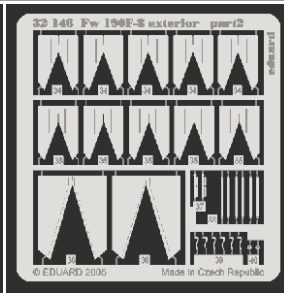

Fw 190F-8 exterior

eduard

32 146

1/32 scale detail set for Hasegawa kit • sada detailů pro model 1/32 Hasegawa

- APPLY EXPRESS MASK AND PAINT BEFORE GLUING
POUŽIT EXPRESS MASK NABARVIT PŘED SLEPENÍM
- SYMMETRICAL ASSEMBLY
SYMETRICKÁ MONTÁŽ
- REMOVE
ODSTRANIT
- GRIND
OBROUSIT
- DRILL HOLE
VRTAT OTVOR
- BEND
OHNOUT
- OPTION
VOLBA
- REPLACE
NAHRADIT

ORIGINAL KIT PARTS
PŮVODNÍ DÍLY STAVEBNICE

PHOTO-ETCHED PARTS
LEPTANÉ DÍLY

PARTS TO BE REMOVED
DÍLY K ODSTRANĚNÍ

FILL
TMELIT

2 pcs.

4 pcs.