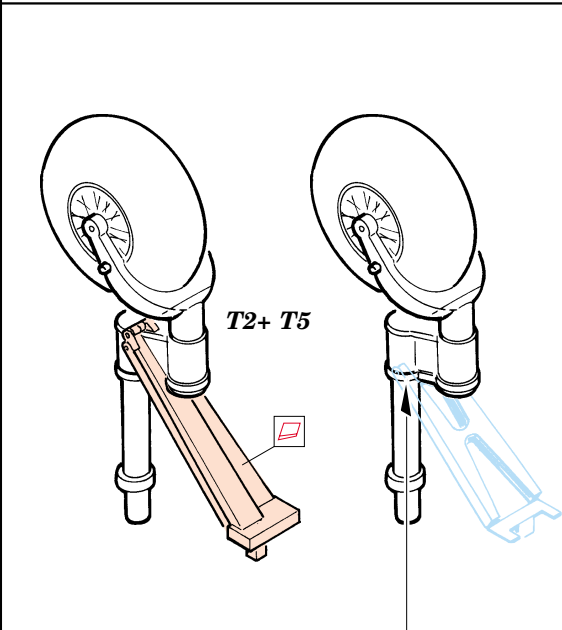

Fw 190F-8 exterior

eduard

32 146

1/32 scale detail set for Hasegawa kit • sada detailů pro model 1/32 Hasegawa

- APPLY EXPRESS MASK AND PAINT BEFORE GLUING
POUŽIT EXPRESS MASK NABARVIT PŘED SLEPENÍM
- SYMMETRICAL ASSEMBLY
SYMETRICKÁ MONTÁŽ
- REMOVE
ODSTRANIT
- GRIND
OBROUSIT
- DRILL HOLE
VRTAT OTVOR
- BEND
OHNOUT
- OPTION
VOLBA
- REPLACE
NAHRADIT

ORIGINAL KIT PARTS
PŮVODNÍ DÍLY STAVEBNICE

PHOTO-ETCHED PARTS
LEPTANÉ DÍLY

PARTS TO BE REMOVED
DÍLY K ODSTRANĚNÍ

FILL
TMELIT

2 pcs.

4 pcs.