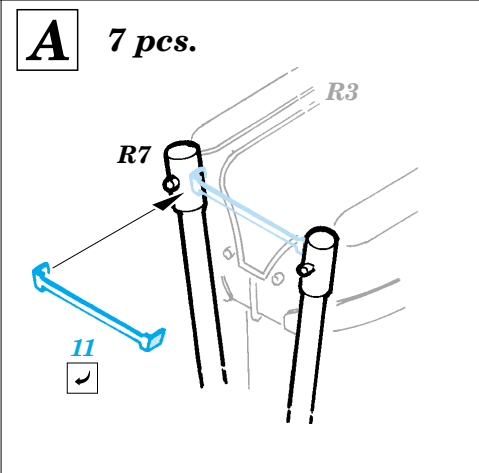

Fw 190F-8 exterior

eduard

32 146

1/32 scale detail set for Hasegawa kit • sada detailů pro model 1/32 Hasegawa

- APPLY EXPRESS MASK AND PAINT BEFORE GLUING
POUŽIT EXPRESS MASK NABARVIT PŘED SLEPENÍM
- SYMMETRICAL ASSEMBLY
SYMETRICKÁ MONTÁŽ
- REMOVE
ODSTRANIT
- GRIND
OBROUSIT
- DRILL HOLE
VRTAT OTVOR
- BEND
OHNOUT
- OPTION
VOLBA
- REPLACE
NAHRADIT

ORIGINAL KIT PARTS
PŮVODNÍ DÍLY STAVEBNICE

PHOTO-ETCHED PARTS
LEPTANÉ DÍLY

PARTS TO BE REMOVED
DÍLY K ODSTRANĚNÍ

FILL
TMELIT

2 pcs.

4 pcs.