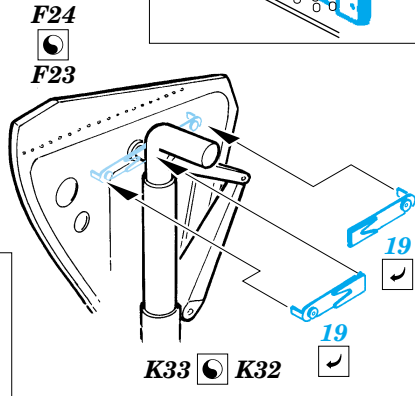

ORIGINAL KIT PARTS
PŮVODNÍ DÍLY STAVEBNICE

PHOTO-ETCHED PARTS
LEPTANÉ DÍLY

PARTS TO BE REMOVED
DÍLY K ODSTRANĚNÍ

FILL
TMELIT

2 pcs.

4 pcs.