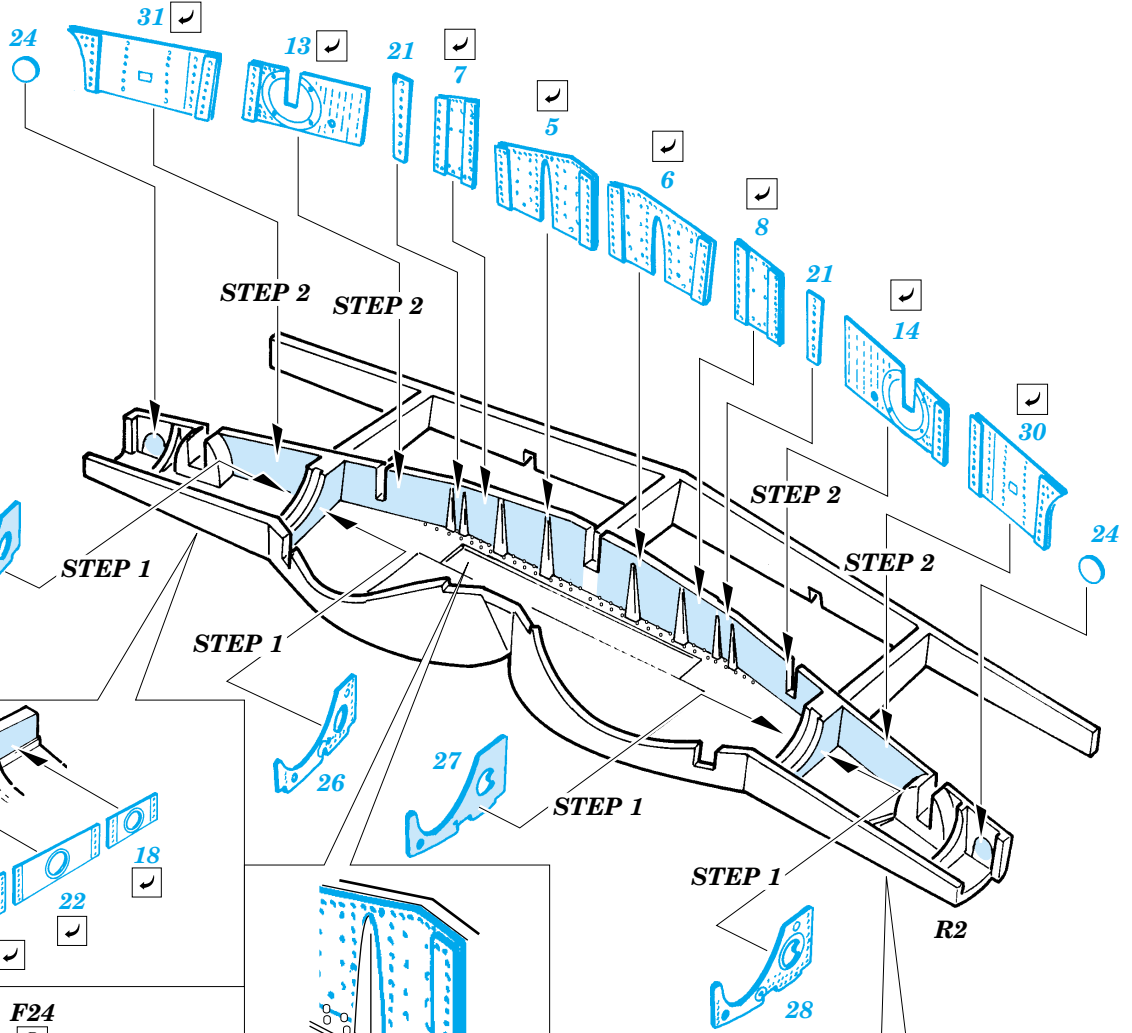

Fw 190F-8 exterior

eduard

32 146

1/32 scale detail set for Hasegawa kit • sada detailů pro model 1/32 Hasegawa

- APPLY EXPRESS MASK AND PAINT BEFORE GLUING
POUŽIT EXPRESS MASK NABARVIT PŘED SLEPENÍM
- SYMMETRICAL ASSEMBLY
SYMETRICKÁ MONTÁŽ
- REMOVE
ODSTRANIT
- GRIND
OBROUSIT
- DRILL HOLE
VRTAT OTVOR
- BEND
OHNOUT
- OPTION
VOLBA
- REPLACE
NAHRADIT

ORIGINAL KIT PARTS
PŮVODNÍ DÍLY STAVEBNICE

PHOTO-ETCHED PARTS
LEPTANÉ DÍLY

PARTS TO BE REMOVED
DÍLY K ODSTRANĚNÍ

FILL
TMELIT

2 pcs.

4 pcs.