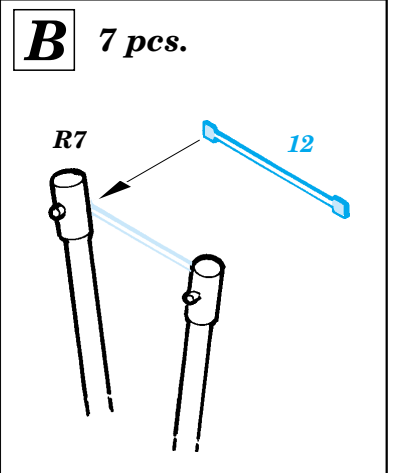

Fw 190F-8 exterior

eduard

32 146

1/32 scale detail set for Hasegawa kit • sada detailů pro model 1/32 Hasegawa

- APPLY EXPRESS MASK AND PAINT BEFORE GLUING
POUŽIT EXPRESS MASK NABARVIT PŘED SLEPENÍM
- SYMMETRICAL ASSEMBLY
SYMETRICKÁ MONTÁŽ
- REMOVE
ODSTRANIT
- GRIND
OBROUSIT
- DRILL HOLE
VRTAT OTVOR
- BEND
OHNOUT
- OPTION
VOLBA
- REPLACE
NAHRADIT

ORIGINAL KIT PARTS
PŮVODNÍ DÍLY STAVEBNICE

PHOTO-ETCHED PARTS
LEPTANÉ DÍLY

PARTS TO BE REMOVED
DÍLY K ODSTRANĚNÍ

FILL
TMELIT

2 pcs.

4 pcs.