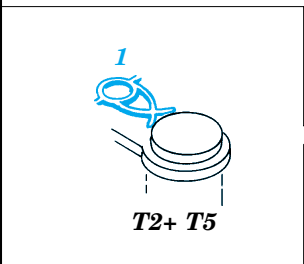

Fw 190F-8 exterior

eduard

32 146

1/32 scale detail set for Hasegawa kit • sada detailů pro model 1/32 Hasegawa

- APPLY EXPRESS MASK AND PAINT BEFORE GLUING
POUŽIT EXPRESS MASK NABARVIT PŘED SLEPENÍM
- SYMMETRICAL ASSEMBLY
SYMETRICKÁ MONTÁŽ
- REMOVE
ODSTRANIT
- GRIND
OBROUSIT
- DRILL HOLE
VRTAT OTVOR
- BEND
OHNOUT
- OPTION
VOLBA
- REPLACE
NAHRADIT

ORIGINAL KIT PARTS
PŮVODNÍ DÍLY STAVEBNICE

PHOTO-ETCHED PARTS
LEPTANÉ DÍLY

PARTS TO BE REMOVED
DÍLY K ODSTRANĚNÍ

FILL
TMELIT

2 pcs.

4 pcs.