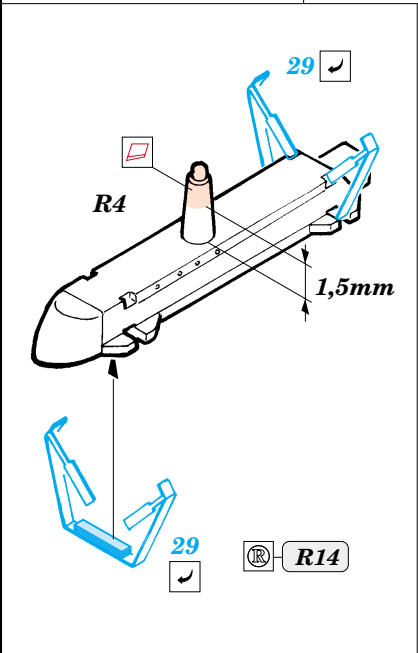

Fw 190F-8 exterior

eduard

32 146

1/32 scale detail set for Hasegawa kit • sada detailů pro model 1/32 Hasegawa

- APPLY EXPRESS MASK AND PAINT BEFORE GLUING
POUŽIT EXPRESS MASK NABARVIT PŘED SLEPENÍM
- SYMMETRICAL ASSEMBLY
SYMETRICKÁ MONTÁŽ
- REMOVE
ODSTRANIT
- GRIND
OBROUSIT
- DRILL HOLE
VRTAT OTVOR
- BEND
OHNOUT
- OPTION
VOLBA
- REPLACE
NAHRADIT

ORIGINAL KIT PARTS
PŮVODNÍ DÍLY STAVEBNICE

PHOTO-ETCHED PARTS
LEPTANÉ DÍLY

PARTS TO BE REMOVED
DÍLY K ODSTRANĚNÍ

FILL
TMELIT

2 pcs.

4 pcs.