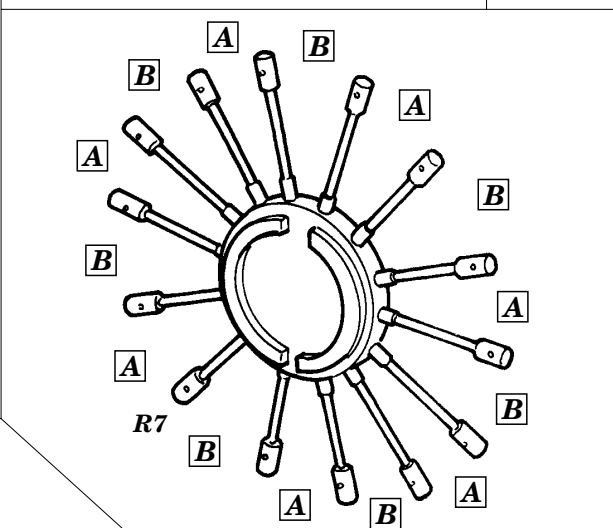

Fw 190F-8 exterior

eduard

32 146

1/32 scale detail set for Hasegawa kit • sada detailů pro model 1/32 Hasegawa

- APPLY EXPRESS MASK AND PAINT BEFORE GLUING
POUŽIT EXPRESS MASK NABARVIT PŘED SLEPENÍM
- SYMMETRICAL ASSEMBLY
SYMETRICKÁ MONTÁŽ
- REMOVE
ODSTRANIT
- GRIND
OBROUSIT
- DRILL HOLE
VRTAT OTVOR
- BEND
OHNOUT
- OPTION
VOLBA
- REPLACE
NAHRADIT

ORIGINAL KIT PARTS
PŮVODNÍ DÍLY STAVEBNICE

PHOTO-ETCHED PARTS
LEPTANÉ DÍLY

PARTS TO BE REMOVED
DÍLY K ODSTRANĚNÍ

FILL
TMELIT

2 pcs.

4 pcs.