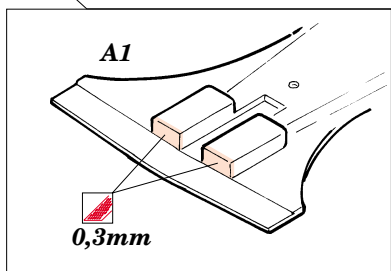

Fw 190F-8 exterior

eduard

32 146

1/32 scale detail set for Hasegawa kit • sada detailů pro model 1/32 Hasegawa

- APPLY EXPRESS MASK AND PAINT BEFORE GLUING
POUŽIT EXPRESS MASK NABARVIT PŘED SLEPENÍM
- SYMMETRICAL ASSEMBLY
SYMETRICKÁ MONTÁŽ
- REMOVE
ODSTRANIT
- GRIND
OBROUSIT
- DRILL HOLE
VRTAT OTVOR
- BEND
OHNOUT
- OPTION
VOLBA
- REPLACE
NAHRADIT

ORIGINAL KIT PARTS
PŮVODNÍ DÍLY STAVEBNICE

PHOTO-ETCHED PARTS
LEPTANÉ DÍLY

PARTS TO BE REMOVED
DÍLY K ODSTRANĚNÍ

FILL
TMELIT

2 pcs.

4 pcs.