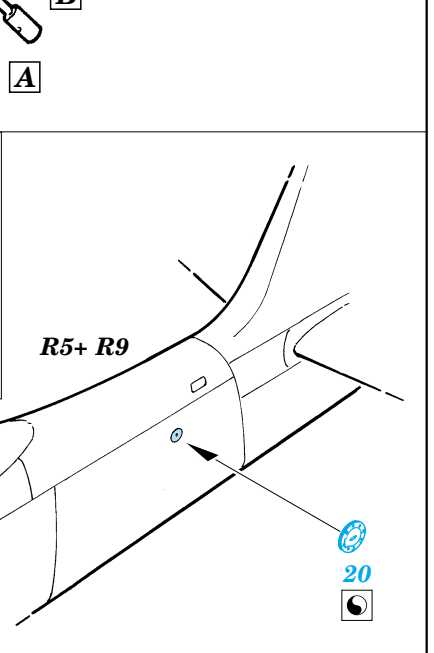

Fw 190F-8 exterior

eduard

32 146

1/32 scale detail set for Hasegawa kit • sada detailů pro model 1/32 Hasegawa

- APPLY EXPRESS MASK AND PAINT BEFORE GLUING
POUŽIT EXPRESS MASK NABARVIT PŘED SLEPENÍM
- SYMMETRICAL ASSEMBLY
SYMETRICKÁ MONTÁŽ
- REMOVE
ODSTRANIT
- GRIND
OBROUSIT
- DRILL HOLE
VRTAT OTVOR
- BEND
OHNOUT
- OPTION
VOLBA
- REPLACE
NAHRADIT

ORIGINAL KIT PARTS
PŮVODNÍ DÍLY STAVEBNICE

PHOTO-ETCHED PARTS
LEPTANÉ DÍLY

PARTS TO BE REMOVED
DÍLY K ODSTRANĚNÍ

FILL
TMELIT

2 pcs.

4 pcs.