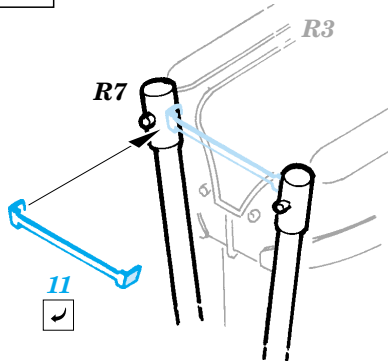

Fw-190A-5 exterior set

eduard

32 136

1/32 scale detail set for Hasegawa kit • sada detailů pro model 1/32 Hasegawa

- APPLY EXPRESS MASK AND PAINT BEFORE GLUING
POUŽIT EXPRESS MASK NABARVIT PŘED SLEPENÍM
- SYMMETRICAL ASSEMBLY
SYMETRICKÁ MONTÁŽ
- REMOVE
ODSTRANIT
- GRIND
OBROUSIT
- DRILL HOLE
VRTAT OTVOR
- BEND
OHNOUT
- OPTION
VOLBA
- REPLACE
NAHRADIT

ORIGINAL KIT PARTS
PŮVODNÍ DÍLY STAVEBNICE

PHOTO-ETCHED PARTS
LEPTANÉ DÍLY

PARTS TO BE REMOVED
DÍLY K ODSTRANĚNÍ

FILL
TMELIT

A 7 pcs.

B 7 pcs.