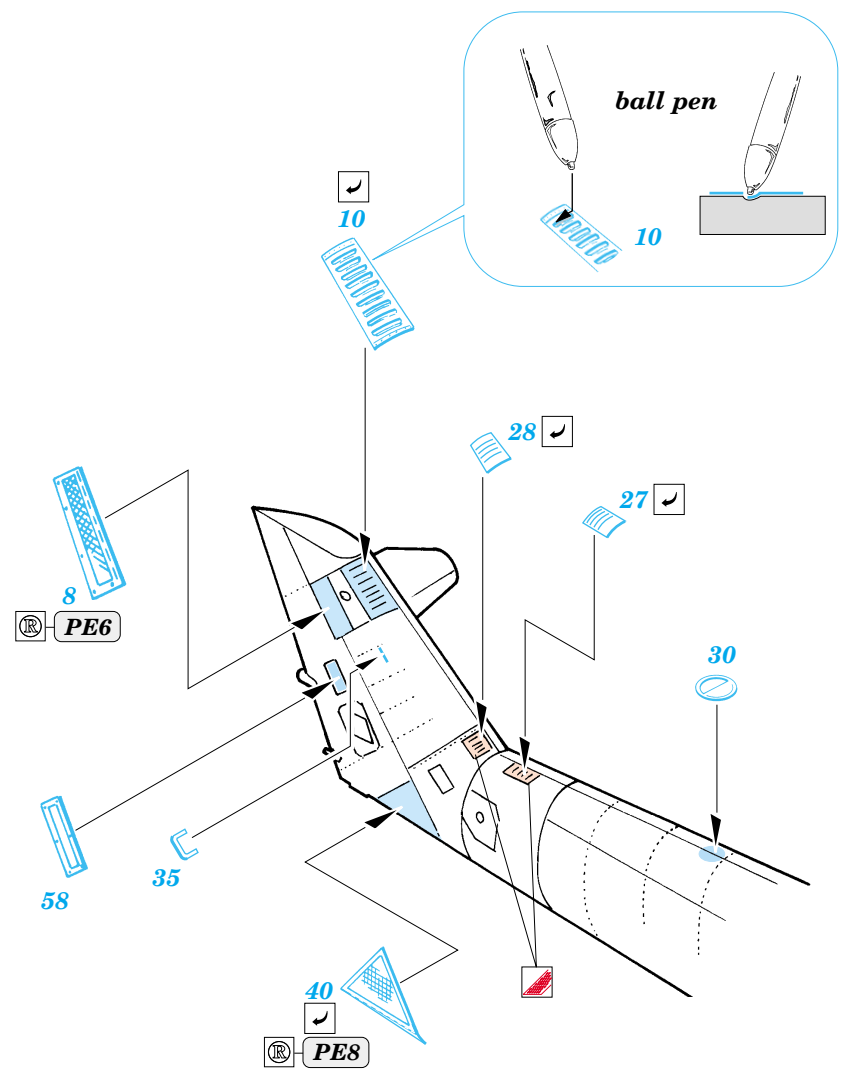

# Mi-24V Hind exterior

eduard

32 127

1/35 scale detail set for Trumpeter kit • sada detailů pro model 1/35 Trumpeter

- APPLY EXPRESS MASK AND PAINT BEFORE GLUING  
POUŽIT EXPRESS MASK NABARVIT PŘED SLEPENÍM
- SYMMETRICAL ASSEMBLY  
SYMETRICKÁ MONTÁŽ
- REMOVE  
ODSTRANIT
- GRIND  
OBROUSIT
- DRILL HOLE  
VRTAT OTVOR
- BEND  
OHNOUT
- OPTION  
VOLBA
- REPLACE  
NAHRADIT

ORIGINAL KIT PARTS  
PŮVODNÍ DÍLY STAVEBNICE

PHOTO-ETCHED PARTS  
LEPTANÉ DÍLY

PARTS TO BE REMOVED  
DÍLY K ODSTRANĚNÍ

FILL  
TMELIT

References : WWP Aircraft line No.4 - Hind in detail  
 4+ publication - Mi-24  
 Eksprint Publ., Voenyeni muzei series- Boevoj vertolet Mi-24