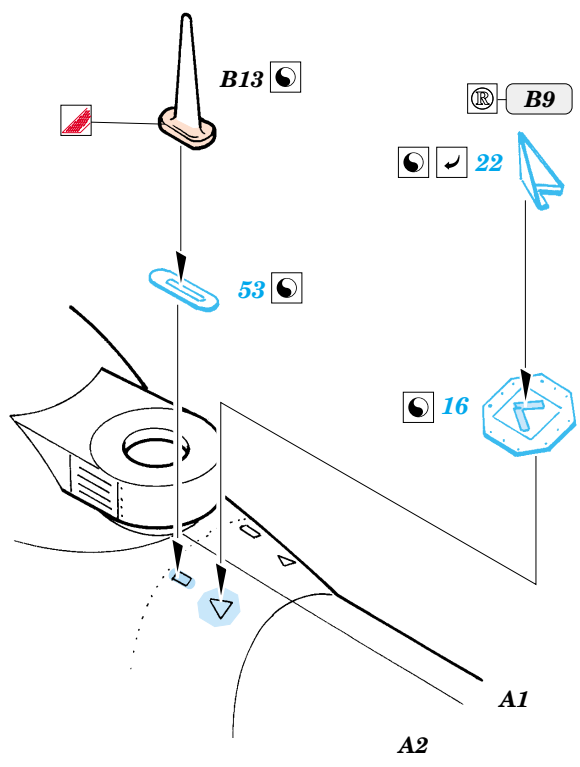

# Mi-24V Hind exterior

eduard

32 127

1/35 scale detail set for Trumpeter kit • sada detailů pro model 1/35 Trumpeter

- APPLY EXPRESS MASK AND PAINT BEFORE GLUING  
POUŽIT EXPRESS MASK NABARVIT PŘED SLEPENÍM
- SYMMETRICAL ASSEMBLY  
SYMETRICKÁ MONTÁŽ
- REMOVE  
ODSTRANIT
- GRIND  
OBROUSIT
- DRILL HOLE  
VRTAT OTVOR
- BEND  
OHNOUT
- OPTION  
VOLBA
- REPLACE  
NAHRADIT

ORIGINAL KIT PARTS  
PŮVODNÍ DÍLY STAVEBNICE

PHOTO-ETCHED PARTS  
LEPTANÉ DÍLY

PARTS TO BE REMOVED  
DÍLY K ODSTRANĚNÍ

FILL  
TMELIT

References : WWP Aircraft line No.4 - Hind in detail  
 4+ publication - Mi-24  
 Eksprint Publ., Voenyeni muzei series- Boevoj vertolet Mi-24