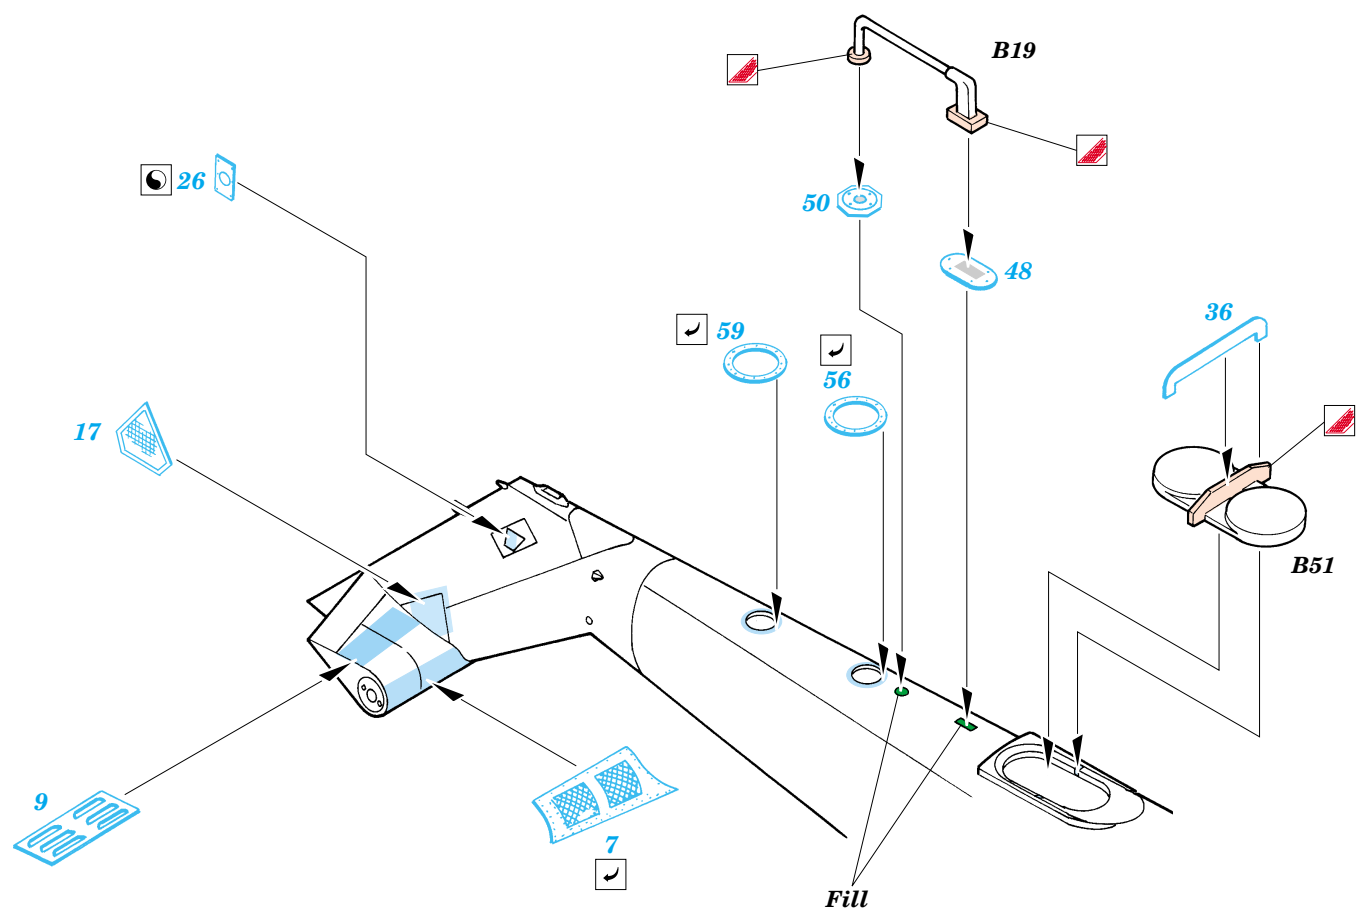

# Mi-24V Hind exterior

eduard

32 127

1/35 scale detail set for Trumpeter kit • sada detailů pro model 1/35 Trumpeter

- APPLY EXPRESS MASK AND PAINT BEFORE GLUING  
POUŽIT EXPRESS MASK NABARVIT PŘED SLEPENÍM
- SYMMETRICAL ASSEMBLY  
SYMETRICKÁ MONTÁŽ
- REMOVE  
ODSTRANIT
- GRIND  
OBROUSIT
- DRILL HOLE  
VRTAT OTVOR
- BEND  
OHNOUT
- OPTION  
VOLBA
- REPLACE  
NAHRADIT

ORIGINAL KIT PARTS  
PŮVODNÍ DÍLY STAVEBNICE

PHOTO-ETCHED PARTS  
LEPTANÉ DÍLY

PARTS TO BE REMOVED  
DÍLY K ODSTRANĚNÍ

FILL  
TMELIT

References : WWP Aircraft line No.4 - Hind in detail  
 4+ publication - Mi-24  
 Eksprint Publ., Voenyeni muzei series- Boevoj vertolet Mi-24