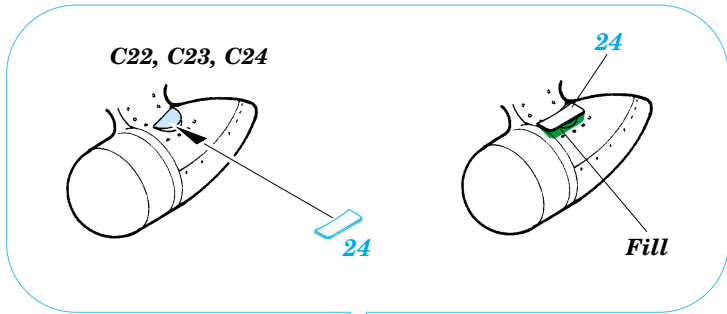

# Mi-24V Hind exterior

eduard

32 127

1/35 scale detail set for Trumpeter kit • sada detailů pro model 1/35 Trumpeter

- APPLY EXPRESS MASK AND PAINT BEFORE GLUING  
POUŽIT EXPRESS MASK NABARVIT PŘED SLEPENÍM
- SYMMETRICAL ASSEMBLY  
SYMETRICKÁ MONTÁŽ
- REMOVE  
ODSTRANIT
- GRIND  
OBROUSIT
- DRILL HOLE  
VRTAT OTVOR
- BEND  
OHNOUT
- OPTION  
VOLBA
- REPLACE  
NAHRADIT

ORIGINAL KIT PARTS  
PŮVODNÍ DÍLY STAVEBNICE

PHOTO-ETCHED PARTS  
LEPTANÉ DÍLY

PARTS TO BE REMOVED  
DÍLY K ODSTRANĚNÍ

FILL  
TMELIT

References : WWP Aircraft line No.4 - Hind in detail  
 4+ publication - Mi-24  
 Eksprint Publ., Voenyeni muzei series- Boevoj vertolet Mi-24