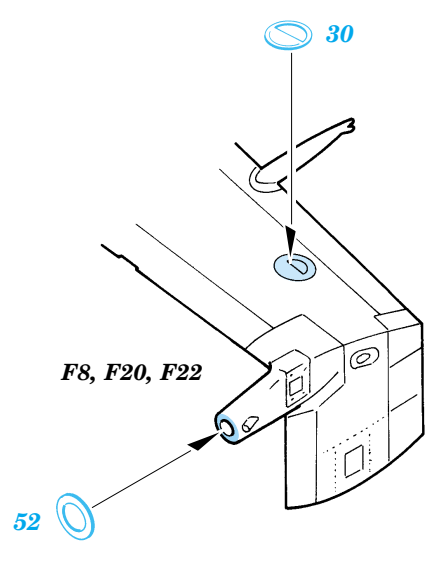

# Mi-24V Hind exterior

eduard

32 127

1/35 scale detail set for Trumpeter kit • sada detailů pro model 1/35 Trumpeter

- APPLY EXPRESS MASK AND PAINT BEFORE GLUING  
POUŽIT EXPRESS MASK NABARVIT PŘED SLEPENÍM
- SYMMETRICAL ASSEMBLY  
SYMETRICKÁ MONTÁŽ
- REMOVE  
ODSTRANIT
- GRIND  
OBROUSIT
- DRILL HOLE  
VRTAT OTVOR
- BEND  
OHNOUT
- OPTION  
VOLBA
- REPLACE  
NAHRADIT

ORIGINAL KIT PARTS  
PŮVODNÍ DÍLY STAVEBNICE

PHOTO-ETCHED PARTS  
LEPTANÉ DÍLY

PARTS TO BE REMOVED  
DÍLY K ODSTRANĚNÍ

FILL  
TMELIT

References : WWP Aircraft line No.4 - Hind in detail  
 4+ publication - Mi-24  
 Eksprint Publ., Voenyeni muzei series- Boevoj vertolet Mi-24