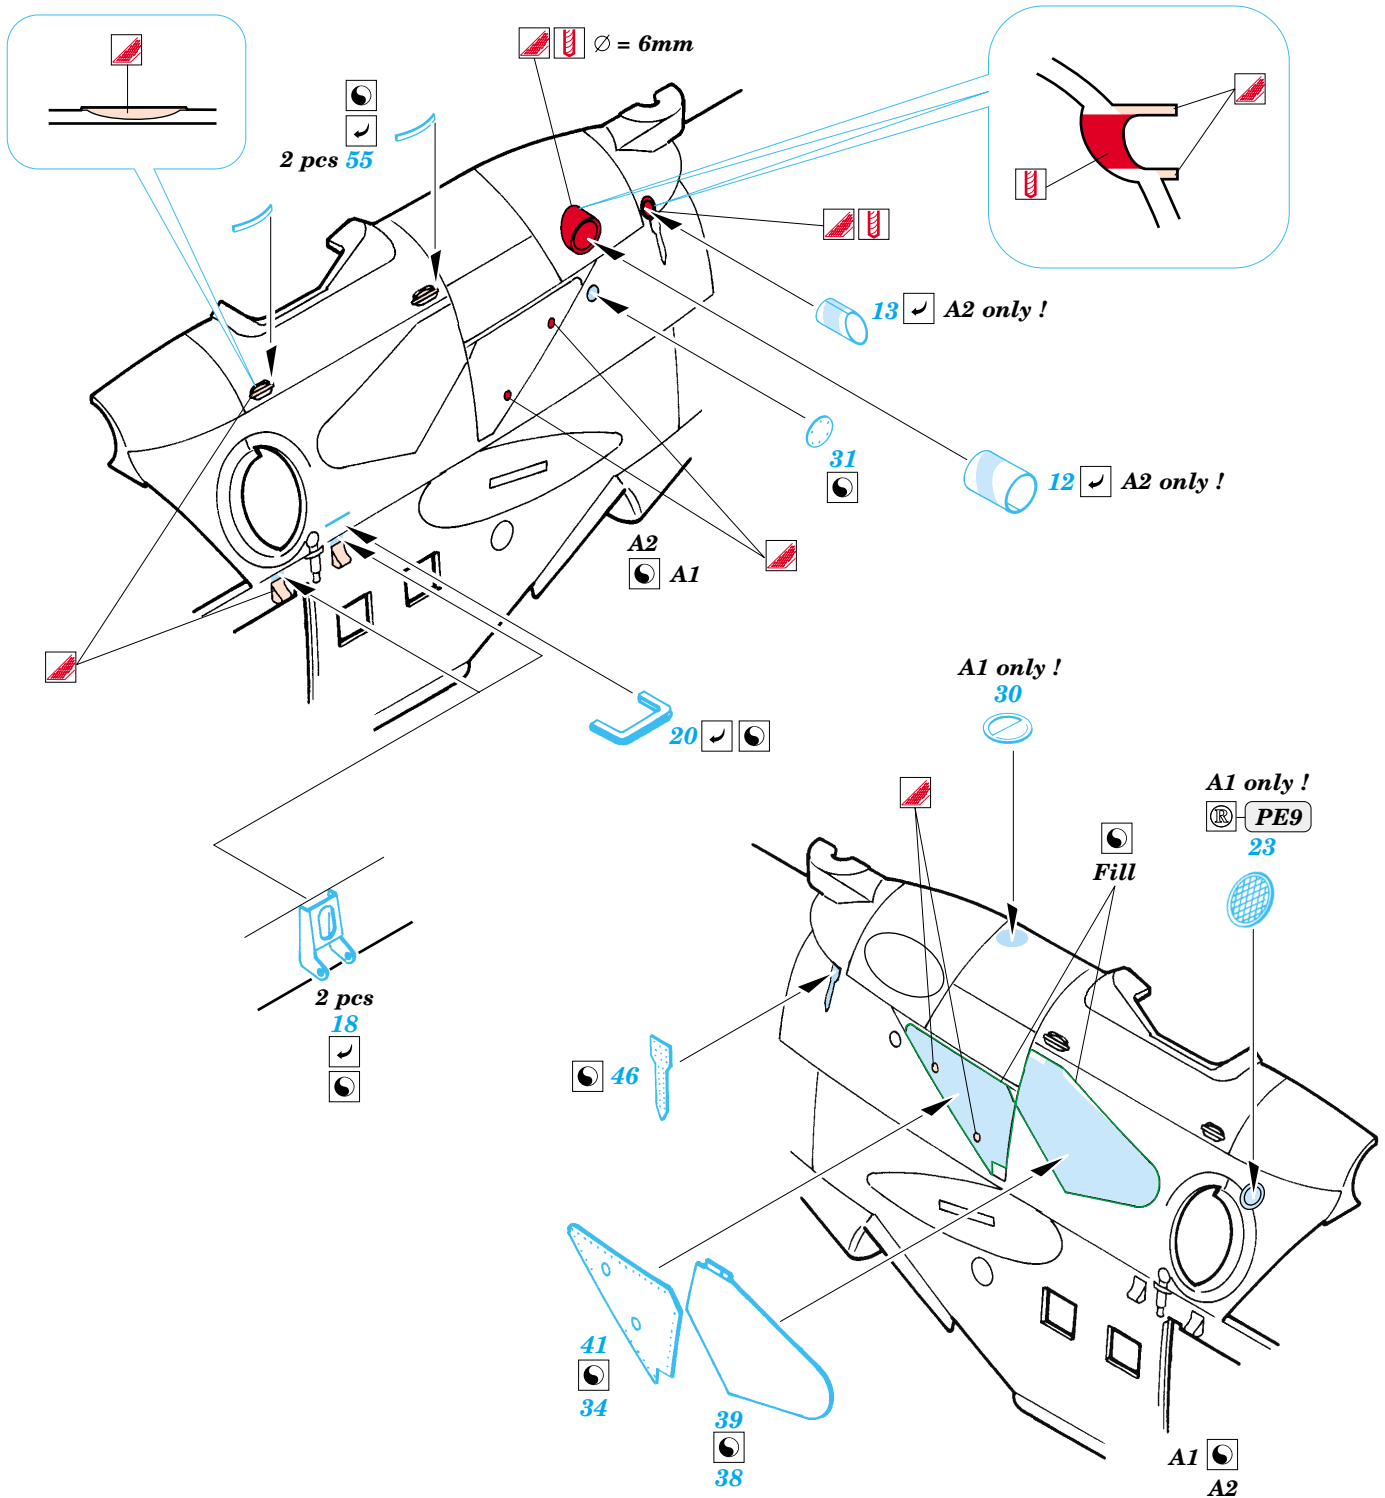

# Mi-24V Hind exterior

eduard

32 127

1/35 scale detail set for Trumpeter kit • sada detailů pro model 1/35 Trumpeter

- APPLY EXPRESS MASK AND PAINT BEFORE GLUING  
POUŽIT EXPRESS MASK NABARVIT PŘED SLEPENÍM
- SYMMETRICAL ASSEMBLY  
SYMETRICKÁ MONTÁŽ
- REMOVE  
ODSTRANIT
- GRIND  
OBROUSIT
- DRILL HOLE  
VRTAT OTVOR
- BEND  
OHNOUT
- OPTION  
VOLBA
- REPLACE  
NAHRADIT

ORIGINAL KIT PARTS  
PŮVODNÍ DÍLY STAVEBNICE

PHOTO-ETCHED PARTS  
LEPTANÉ DÍLY

PARTS TO BE REMOVED  
DÍLY K ODSTRANĚNÍ

FILL  
TMELIT

References : WWP Aircraft line No.4 - Hind in detail  
 4+ publication - Mi-24  
 Eksprint Publ., Voenyeni muzei series- Boevoj vertolet Mi-24