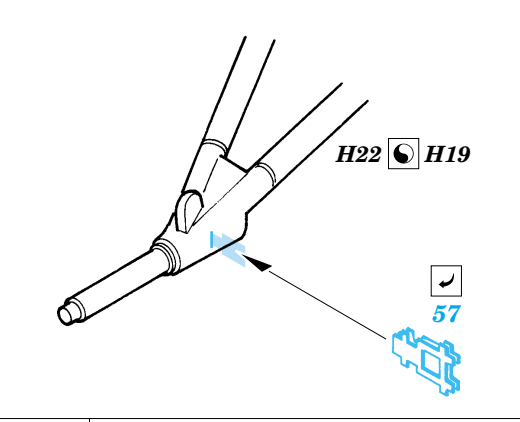

# Mi-24V Hind exterior

eduard

32 127

1/35 scale detail set for Trumpeter kit • sada detailů pro model 1/35 Trumpeter

- APPLY EXPRESS MASK AND PAINT BEFORE GLUING  
POUŽIT EXPRESS MASK NABARVIT PŘED SLEPENÍM
- SYMMETRICAL ASSEMBLY  
SYMETRICKÁ MONTÁŽ
- REMOVE  
ODSTRANIT
- GRIND  
OBROUSIT
- DRILL HOLE  
VRTAT OTVOR
- BEND  
OHNOUT
- OPTION  
VOLBA
- REPLACE  
NAHRADIT

ORIGINAL KIT PARTS  
PŮVODNÍ DÍLY STAVEBNICE

PHOTO-ETCHED PARTS  
LEPTANÉ DÍLY

PARTS TO BE REMOVED  
DÍLY K ODSTRANĚNÍ

FILL  
TMELIT

References : WWP Aircraft line No.4 - Hind in detail  
 4+ publication - Mi-24  
 Eksprint Publ., Voenyeni muzei series- Boevoj vertolet Mi-24