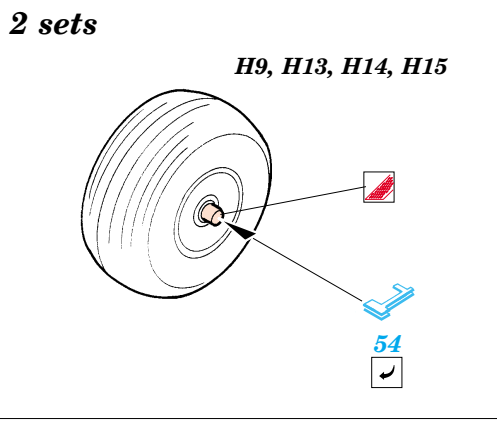

# Mi-24V Hind exterior

eduard

32 127

1/35 scale detail set for Trumpeter kit • sada detailů pro model 1/35 Trumpeter

- APPLY EXPRESS MASK AND PAINT BEFORE GLUING  
POUŽIT EXPRESS MASK NABARVIT PŘED SLEPENÍM
- SYMMETRICAL ASSEMBLY  
SYMETRICKÁ MONTÁŽ
- REMOVE  
ODSTRANIT
- GRIND  
OBROUSIT
- DRILL HOLE  
VRTAT OTVOR
- BEND  
OHNOUT
- OPTION  
VOLBA
- REPLACE  
NAHRADIT

ORIGINAL KIT PARTS  
PŮVODNÍ DÍLY STAVEBNICE

PHOTO-ETCHED PARTS  
LEPTANÉ DÍLY

PARTS TO BE REMOVED  
DÍLY K ODSTRANĚNÍ

FILL  
TMELIT

References : WWP Aircraft line No.4 - Hind in detail  
 4+ publication - Mi-24  
 Eksprint Publ., Voenyeni muzei series- Boevoj vertolet Mi-24