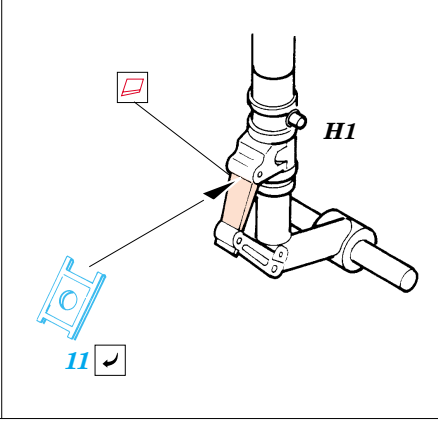

# Mi-24V Hind exterior

eduard

32 127

1/35 scale detail set for Trumpeter kit • sada detailů pro model 1/35 Trumpeter

- APPLY EXPRESS MASK AND PAINT BEFORE GLUING  
POUŽIT EXPRESS MASK NABARVIT PŘED SLEPENÍM
- SYMMETRICAL ASSEMBLY  
SYMETRICKÁ MONTÁŽ
- REMOVE  
ODSTRANIT
- GRIND  
OBROUSIT
- DRILL HOLE  
VRTAT OTVOR
- BEND  
OHNOUT
- OPTION  
VOLBA
- REPLACE  
NAHRADIT

ORIGINAL KIT PARTS  
PŮVODNÍ DÍLY STAVEBNICE

PHOTO-ETCHED PARTS  
LEPTANÉ DÍLY

PARTS TO BE REMOVED  
DÍLY K ODSTRANĚNÍ

FILL  
TMELIT

References : WWP Aircraft line No.4 - Hind in detail  
 4+ publication - Mi-24  
 Eksprint Publ., Voenyeni muzei series- Boevoj vertolet Mi-24