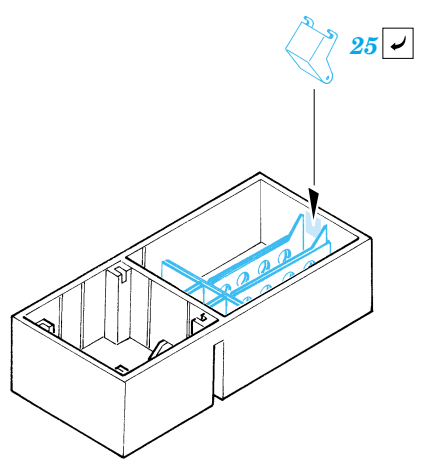

# Mi-24V Hind exterior

eduard

32 127

1/35 scale detail set for Trumpeter kit • sada detailů pro model 1/35 Trumpeter

- APPLY EXPRESS MASK AND PAINT BEFORE GLUING  
POUŽIT EXPRESS MASK NABARVIT PŘED SLEPENÍM
- SYMMETRICAL ASSEMBLY  
SYMETRICKÁ MONTÁŽ
- REMOVE  
ODSTRANIT
- GRIND  
OBROUSIT
- DRILL HOLE  
VRTAT OTVOR
- BEND  
OHNOUT
- OPTION  
VOLBA
- REPLACE  
NAHRADIT

ORIGINAL KIT PARTS  
PŮVODNÍ DÍLY STAVEBNICE

PHOTO-ETCHED PARTS  
LEPTANÉ DÍLY

PARTS TO BE REMOVED  
DÍLY K ODSTRANĚNÍ

FILL  
TMELIT

References : WWP Aircraft line No.4 - Hind in detail  
 4+ publication - Mi-24  
 Eksprint Publ., Voenyeni muzei series- Boevoj vertolet Mi-24