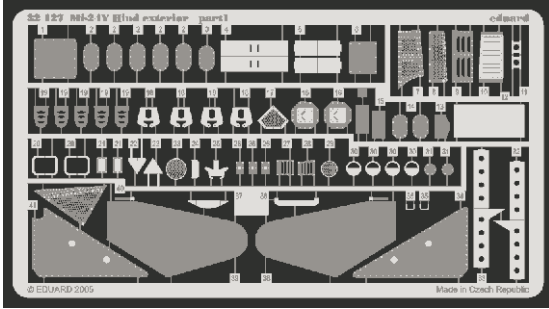

# Mi-24V Hind exterior

eduard

32 127

1/35 scale detail set for Trumpeter kit • sada detailů pro model 1/35 Trumpeter

- APPLY EXPRESS MASK AND PAINT BEFORE GLUING  
POUŽIT EXPRESS MASK NABARVIT PŘED SLEPENÍM
- SYMMETRICAL ASSEMBLY  
SYMETRICKÁ MONTÁŽ
- REMOVE  
ODSTRANIT
- GRIND  
OBROUSIT
- DRILL HOLE  
VRTAT OTVOR
- BEND  
OHNOUT
- OPTION  
VOLBA
- REPLACE  
NAHRADIT

ORIGINAL KIT PARTS  
PŮVODNÍ DÍLY STAVEBNICE

PHOTO-ETCHED PARTS  
LEPTANÉ DÍLY

PARTS TO BE REMOVED  
DÍLY K ODSTRANĚNÍ

FILL  
TMELIT

References : WWP Aircraft line No.4 - Hind in detail  
 4+ publication - Mi-24  
 Eksprint Publ., Voenyeni muzei series- Boevoj vertolet Mi-24