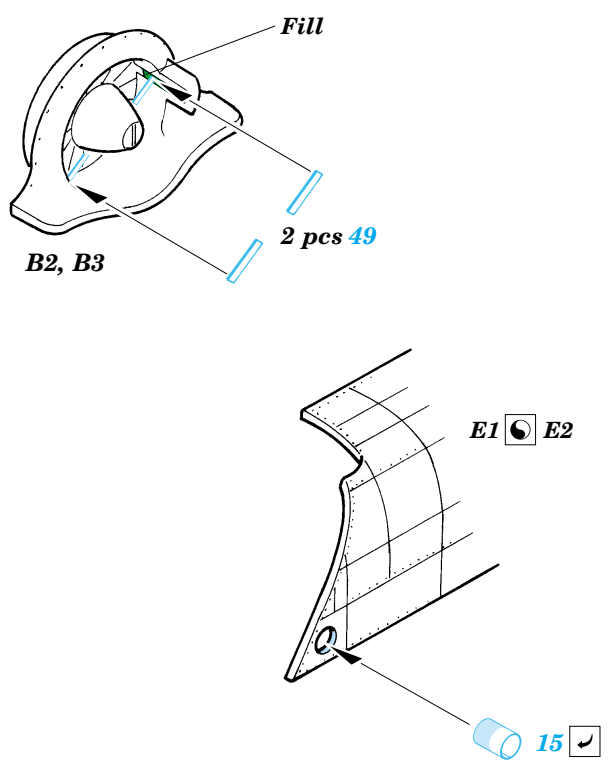

# Mi-24V Hind exterior

eduard

32 127

1/35 scale detail set for Trumpeter kit • sada detailů pro model 1/35 Trumpeter

- APPLY EXPRESS MASK AND PAINT BEFORE GLUING  
POUŽIT EXPRESS MASK NABARVIT PŘED SLEPENÍM
- SYMMETRICAL ASSEMBLY  
SYMETRICKÁ MONTÁŽ
- REMOVE  
ODSTRANIT
- GRIND  
OBROUSIT
- DRILL HOLE  
VRTAT OTVOR
- BEND  
OHNOUT
- OPTION  
VOLBA
- REPLACE  
NAHRADIT

ORIGINAL KIT PARTS  
PŮVODNÍ DÍLY STAVEBNICE

PHOTO-ETCHED PARTS  
LEPTANÉ DÍLY

PARTS TO BE REMOVED  
DÍLY K ODSTRANĚNÍ

FILL  
TMELIT

References : WWP Aircraft line No.4 - Hind in detail  
 4+ publication - Mi-24  
 Eksprint Publ., Voenyeni muzei series- Boevoj vertolet Mi-24