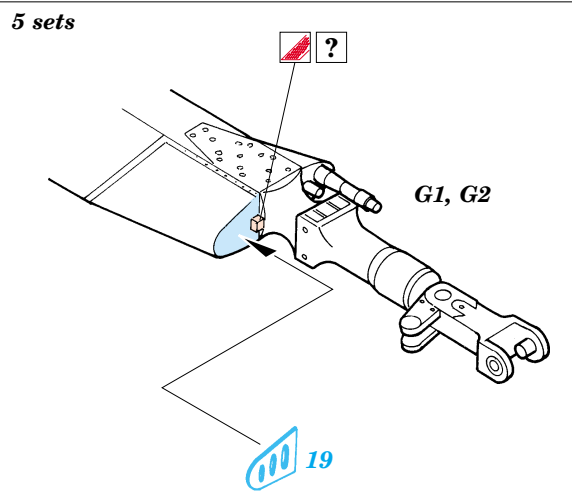

# Mi-24V Hind exterior

eduard

32 127

1/35 scale detail set for Trumpeter kit • sada detailů pro model 1/35 Trumpeter

- APPLY EXPRESS MASK AND PAINT BEFORE GLUING  
POUŽIT EXPRESS MASK NABARVIT PŘED SLEPENÍM
- SYMMETRICAL ASSEMBLY  
SYMETRICKÁ MONTÁŽ
- REMOVE  
ODSTRANIT
- GRIND  
OBROUSIT
- DRILL HOLE  
VRTAT OTVOR
- BEND  
OHNOUT
- OPTION  
VOLBA
- REPLACE  
NAHRADIT

ORIGINAL KIT PARTS  
PŮVODNÍ DÍLY STAVEBNICE

PHOTO-ETCHED PARTS  
LEPTANÉ DÍLY

PARTS TO BE REMOVED  
DÍLY K ODSTRANĚNÍ

FILL  
TMELIT

References : WWP Aircraft line No.4 - Hind in detail  
 4+ publication - Mi-24  
 Eksprint Publ., Voenyeni muzei series- Boevoj vertolet Mi-24