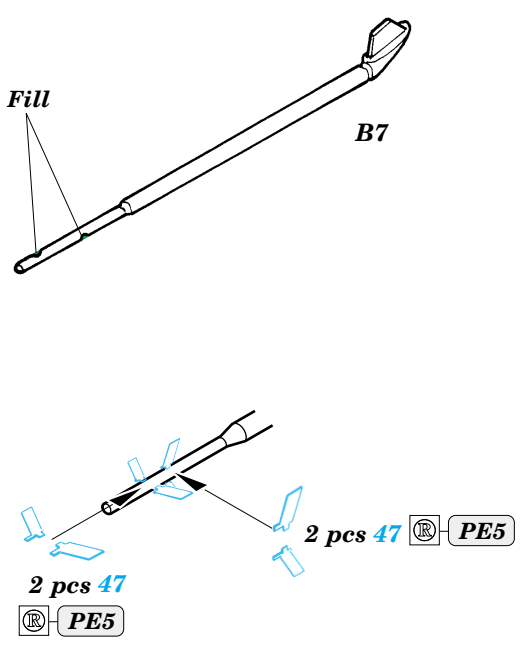

# Mi-24V Hind exterior

eduard

32 127

1/35 scale detail set for Trumpeter kit • sada detailů pro model 1/35 Trumpeter

- APPLY EXPRESS MASK AND PAINT BEFORE GLUING  
POUŽIT EXPRESS MASK NABARVIT PŘED SLEPENÍM
- SYMMETRICAL ASSEMBLY  
SYMETRICKÁ MONTÁŽ
- REMOVE  
ODSTRANIT
- GRIND  
OBROUSIT
- DRILL HOLE  
VRTAT OTVOR
- BEND  
OHNOUT
- OPTION  
VOLBA
- REPLACE  
NAHRADIT

ORIGINAL KIT PARTS  
PŮVODNÍ DÍLY STAVEBNICE

PHOTO-ETCHED PARTS  
LEPTANÉ DÍLY

PARTS TO BE REMOVED  
DÍLY K ODSTRANĚNÍ

FILL  
TMELIT

References : WWP Aircraft line No.4 - Hind in detail  
 4+ publication - Mi-24  
 Eksprint Publ., Voenyeni muzei series- Boevoj vertolet Mi-24