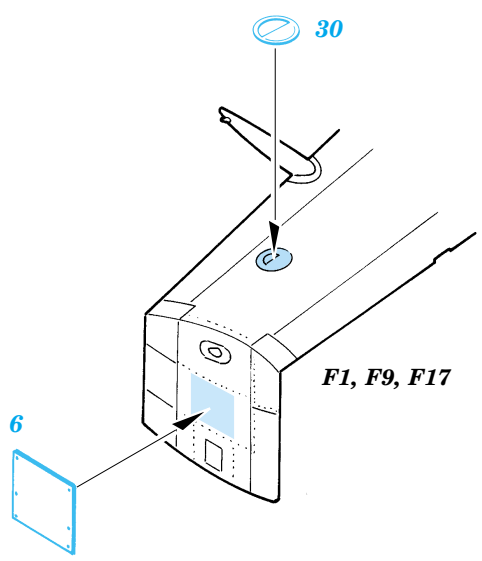

# Mi-24V Hind exterior

eduard

32 127

1/35 scale detail set for Trumpeter kit • sada detailů pro model 1/35 Trumpeter

- APPLY EXPRESS MASK AND PAINT BEFORE GLUING  
POUŽIT EXPRESS MASK NABARVIT PŘED SLEPENÍM
- SYMMETRICAL ASSEMBLY  
SYMETRICKÁ MONTÁŽ
- REMOVE  
ODSTRANIT
- GRIND  
OBROUSIT
- DRILL HOLE  
VRTAT OTVOR
- BEND  
OHNOUT
- OPTION  
VOLBA
- REPLACE  
NAHRADIT

ORIGINAL KIT PARTS  
PŮVODNÍ DÍLY STAVEBNICE

PHOTO-ETCHED PARTS  
LEPTANÉ DÍLY

PARTS TO BE REMOVED  
DÍLY K ODSTRANĚNÍ

FILL  
TMELIT

References : WWP Aircraft line No.4 - Hind in detail  
 4+ publication - Mi-24  
 Eksprint Publ., Voenyeni muzei series- Boevoj vertolet Mi-24