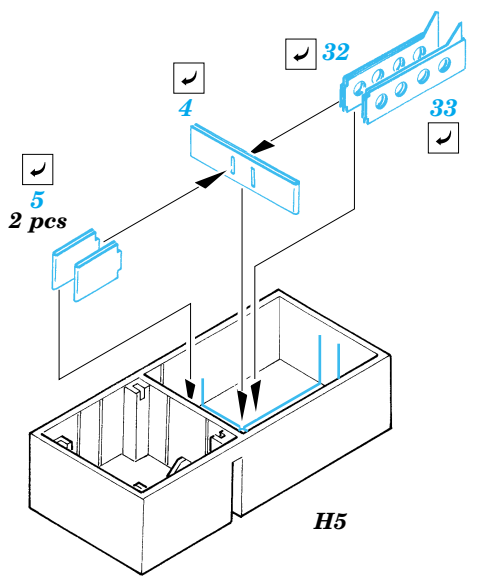

# Mi-24V Hind exterior

eduard

32 127

1/35 scale detail set for Trumpeter kit • sada detailů pro model 1/35 Trumpeter

- APPLY EXPRESS MASK AND PAINT BEFORE GLUING  
POUŽIT EXPRESS MASK NABARVIT PŘED SLEPENÍM
- SYMMETRICAL ASSEMBLY  
SYMETRICKÁ MONTÁŽ
- REMOVE  
ODSTRANIT
- GRIND  
OBROUSIT
- DRILL HOLE  
VRTAT OTVOR
- BEND  
OHNOUT
- OPTION  
VOLBA
- REPLACE  
NAHRADIT

ORIGINAL KIT PARTS  
PŮVODNÍ DÍLY STAVEBNICE

PHOTO-ETCHED PARTS  
LEPTANÉ DÍLY

PARTS TO BE REMOVED  
DÍLY K ODSTRANĚNÍ

FILL  
TMELIT

References : WWP Aircraft line No.4 - Hind in detail  
 4+ publication - Mi-24  
 Eksprint Publ., Voenyeni muzei series- Boevoj vertolet Mi-24