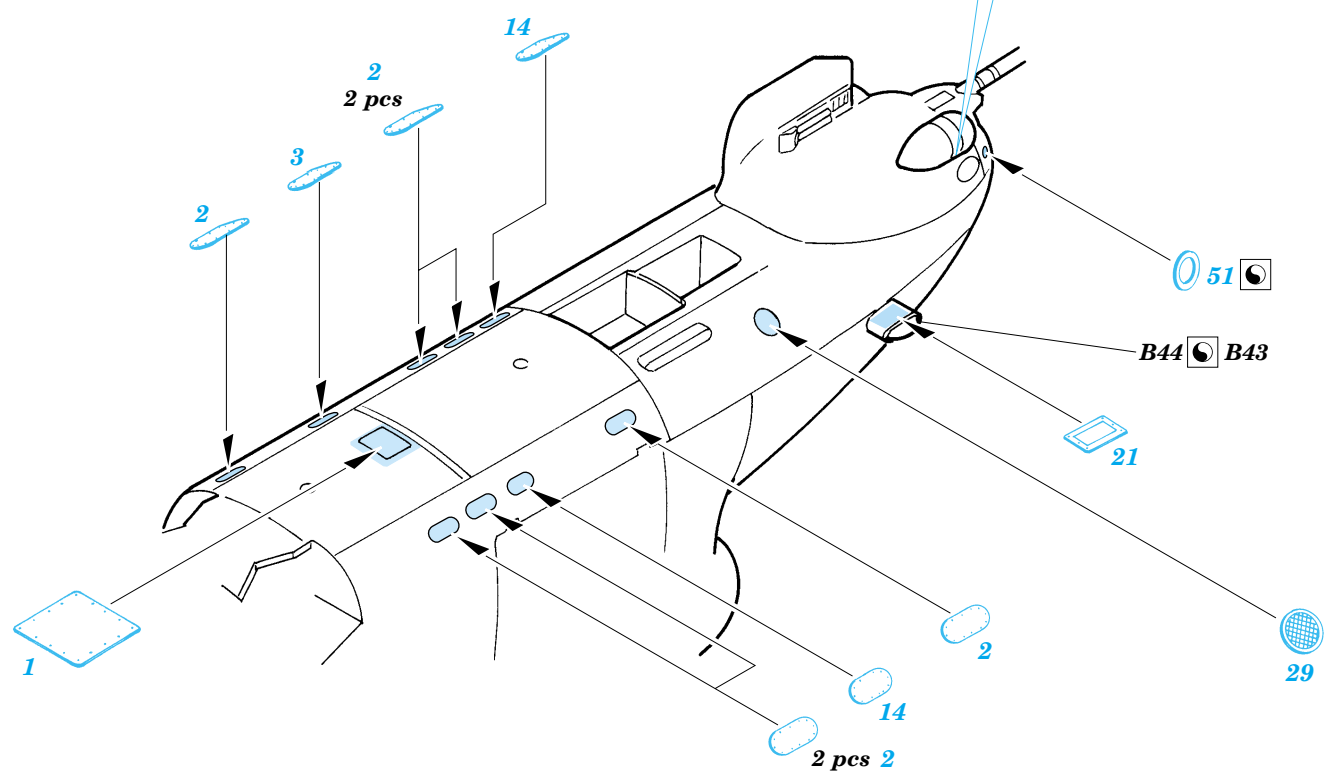

# Mi-24V Hind exterior

eduard

32 127

1/35 scale detail set for Trumpeter kit • sada detailů pro model 1/35 Trumpeter

- APPLY EXPRESS MASK AND PAINT BEFORE GLUING  
POUŽIT EXPRESS MASK NABARVIT PŘED SLEPENÍM
- SYMMETRICAL ASSEMBLY  
SYMETRICKÁ MONTÁŽ
- REMOVE  
ODSTRANIT
- GRIND  
OBROUSIT
- DRILL HOLE  
VRTAT OTVOR
- BEND  
OHNOUT
- OPTION  
VOLBA
- REPLACE  
NAHRADIT

ORIGINAL KIT PARTS  
PŮVODNÍ DÍLY STAVEBNICE

PHOTO-ETCHED PARTS  
LEPTANÉ DÍLY

PARTS TO BE REMOVED  
DÍLY K ODSTRANĚNÍ

FILL  
TMELIT

References : WWP Aircraft line No.4 - Hind in detail  
 4+ publication - Mi-24  
 Eksprint Publ., Voenyeni muzei series- Boevoj vertolet Mi-24