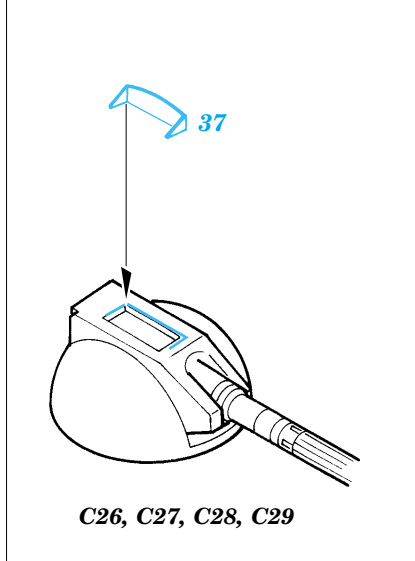

# Mi-24V Hind exterior

eduard

32 127

1/35 scale detail set for Trumpeter kit • sada detailů pro model 1/35 Trumpeter

- APPLY EXPRESS MASK AND PAINT BEFORE GLUING  
POUŽIT EXPRESS MASK NABARVIT PŘED SLEPENÍM
- SYMMETRICAL ASSEMBLY  
SYMETRICKÁ MONTÁŽ
- REMOVE  
ODSTRANIT
- GRIND  
OBROUSIT
- DRILL HOLE  
VRTAT OTVOR
- BEND  
OHNOUT
- OPTION  
VOLBA
- REPLACE  
NAHRADIT

ORIGINAL KIT PARTS  
PŮVODNÍ DÍLY STAVEBNICE

PHOTO-ETCHED PARTS  
LEPTANÉ DÍLY

PARTS TO BE REMOVED  
DÍLY K ODSTRANĚNÍ

FILL  
TMELIT

References : WWP Aircraft line No.4 - Hind in detail  
 4+ publication - Mi-24  
 Eksprint Publ., Voenyeni muzei series- Boevoj vertolet Mi-24