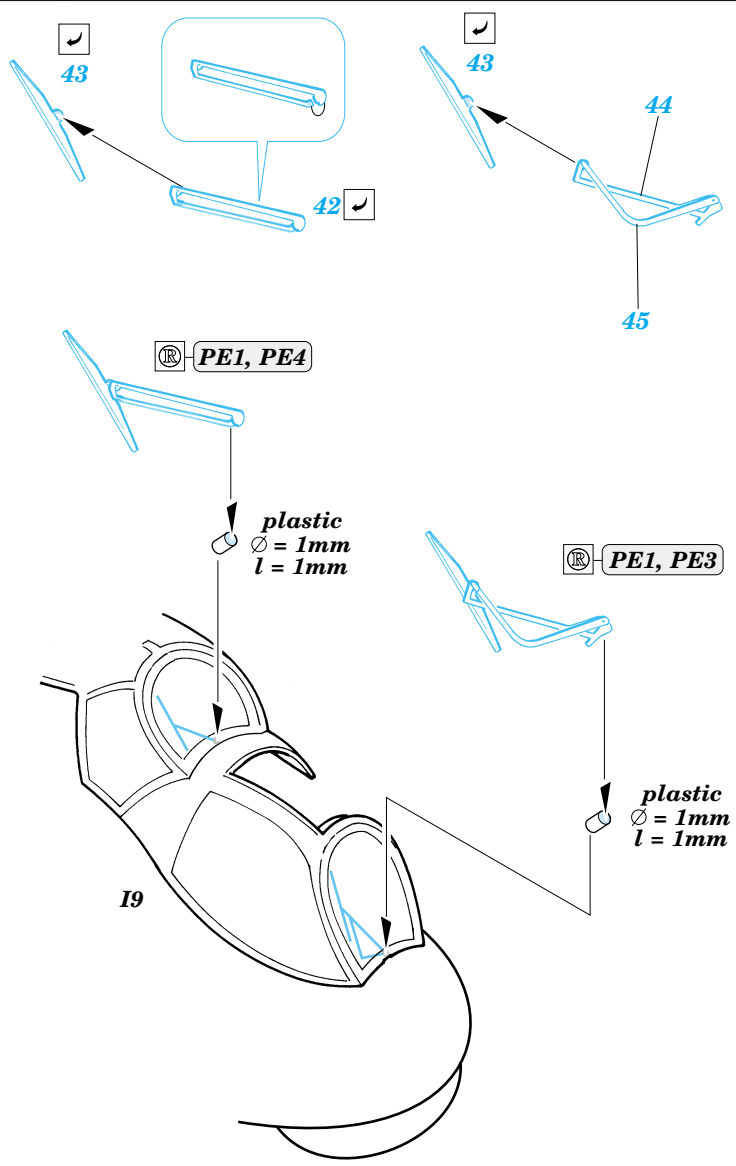

# Mi-24V Hind exterior

eduard

32 127

1/35 scale detail set for Trumpeter kit • sada detailů pro model 1/35 Trumpeter

- APPLY EXPRESS MASK AND PAINT BEFORE GLUING  
POUŽIT EXPRESS MASK NABARVIT PŘED SLEPENÍM
- SYMMETRICAL ASSEMBLY  
SYMETRICKÁ MONTÁŽ
- REMOVE  
ODSTRANIT
- GRIND  
OBROUSIT
- DRILL HOLE  
VRTAT OTVOR
- BEND  
OHNOUT
- OPTION  
VOLBA
- REPLACE  
NAHRADIT

ORIGINAL KIT PARTS  
PŮVODNÍ DÍLY STAVEBNICE

PHOTO-ETCHED PARTS  
LEPTANÉ DÍLY

PARTS TO BE REMOVED  
DÍLY K ODSTRANĚNÍ

FILL  
TMELIT

References : WWP Aircraft line No.4 - Hind in detail  
 4+ publication - Mi-24  
 Eksprint Publ., Voenyeni muzei series- Boevoj vertolet Mi-24