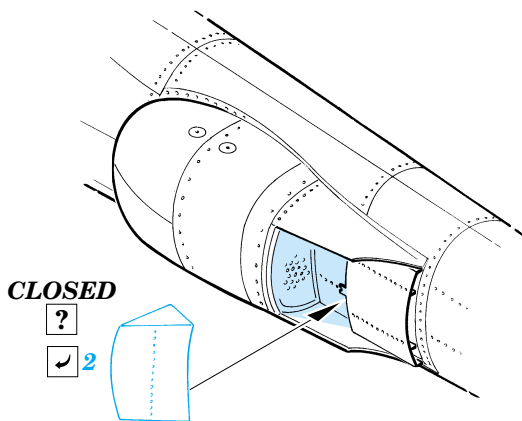

REFERENCES:

Aero Detail #28 - P-38 Lightning
Monografie Lotnicze #70 - P-38 Lightning
Yellow Series #6109 - P-38 J-L Lightning