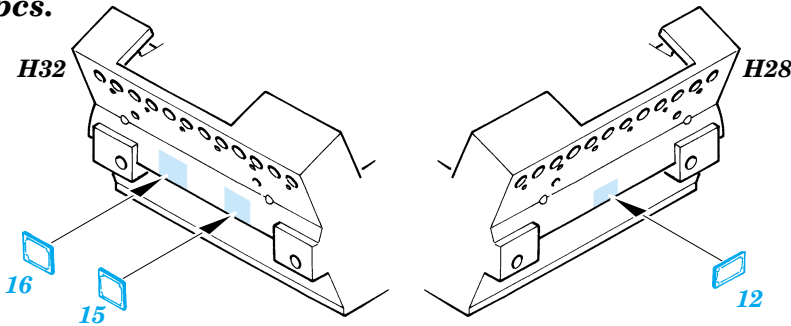

P-38L Lightning exterior set

1/32 scale detail set for Trumpeter ki • sada detailů pro model 1/32 Trumpeter

eduard

32 126

- APPLY EXPRESS MASK AND PAINT BEFORE GLUING
POUŽIT EXPRESS MASK NABARVIT PŘED SLEPENÍM
- SYMMETRICAL ASSEMBLY
SYMETRICKÁ MONTÁŽ
- REMOVE
ODSTRANIT
- GRIND
OBROUSIT
- DRILL HOLE
VRTAT OTVOR
- BEND
OHNOUT
- OPTION
VOLBA
- REPLACE
NAHRADIT

ORIGINAL KIT PARTS
PŮVODNÍ DÍLY STAVEBNICE

PHOTO-ETCHED PARTS
LEPTANÉ DÍLY

PARTS TO BE REMOVED
DÍLY K ODSTRANĚNÍ

FILL
TMELIT

2 pcs.

4 pcs.

2 pcs.

Main tire+ G32+
G33+ G34