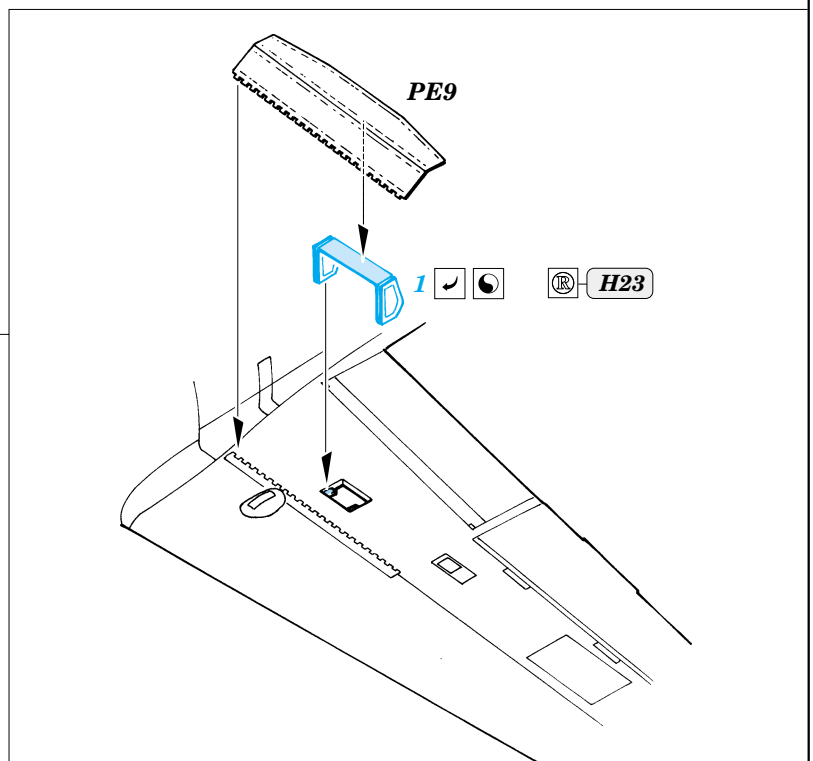

REFERENCES:

Aero Detail #28 - P-38 Lightning
Monografie Lotnicze #70 - P-38 Lightning
Yellow Series #6109 - P-38 J-L Lightning