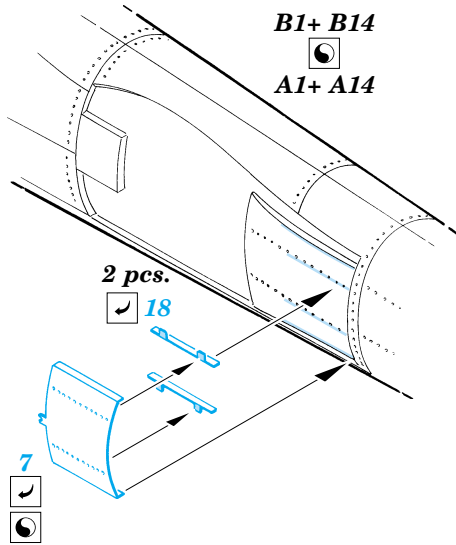

REFERENCES:

Aero Detail #28 - P-38 Lightning
Monografie Lotnicze #70 - P-38 Lightning
Yellow Series #6109 - P-38 J-L Lightning