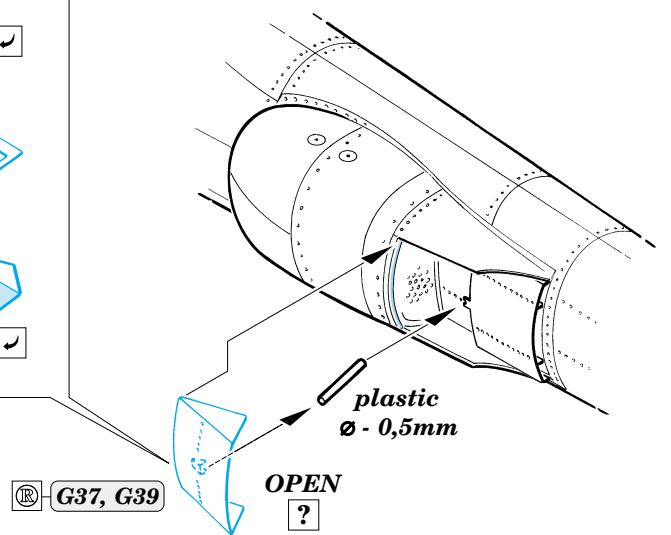

REFERENCES:

Aero Detail #28 - P-38 Lightning
Monografie Lotnicze #70 - P-38 Lightning
Yellow Series #6109 - P-38 J-L Lightning