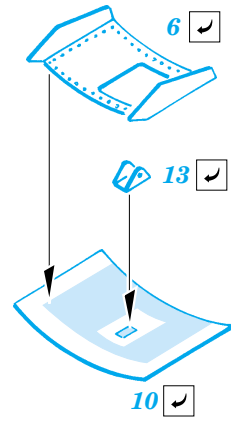

P-38L Lightning exterior set

1/32 scale detail set for Trumpeter ki • sada detailů pro model 1/32 Trumpeter

eduard

32 126

- APPLY EXPRESS MASK AND PAINT BEFORE GLUING
POUŽIT EXPRESS MASK NABARVIT PŘED SLEPENÍM
- SYMMETRICAL ASSEMBLY
SYMETRICKÁ MONTÁŽ
- REMOVE
ODSTRANIT
- GRIND
OBROUSIT
- DRILL HOLE
VRTAT OTVOR
- BEND
OHNOUT
- OPTION
VOLBA
- REPLACE
NAHRADIT

ORIGINAL KIT PARTS
PŮVODNÍ DÍLY STAVEBNICE

PHOTO-ETCHED PARTS
LEPTANÉ DÍLY

PARTS TO BE REMOVED
DÍLY K ODSTRANĚNÍ

FILL
TMELIT

2 pcs.

4 pcs.

2 pcs.

Main tire+ G32+
G33+ G34