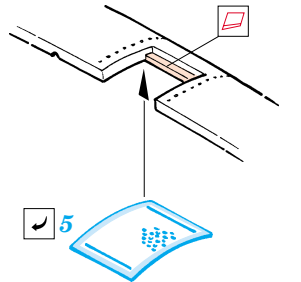

P-38L Lightning exterior set

1/32 scale detail set for Trumpeter ki • sada detailů pro model 1/32 Trumpeter

eduard

32 126

- APPLY EXPRESS MASK AND PAINT BEFORE GLUING
POUŽIT EXPRESS MASK NABARVIT PŘED SLEPENÍM
- SYMMETRICAL ASSEMBLY
SYMETRICKÁ MONTÁŽ
- REMOVE
ODSTRANIT
- GRIND
OBROUSIT
- DRILL HOLE
VRTAT OTVOR
- BEND
OHNOUT
- OPTION
VOLBA
- REPLACE
NAHRADIT

ORIGINAL KIT PARTS
PŮVODNÍ DÍLY STAVEBNICE

PHOTO-ETCHED PARTS
LEPTANÉ DÍLY

PARTS TO BE REMOVED
DÍLY K ODSTRANĚNÍ

FILL
TMELIT

2 pcs.

4 pcs.

2 pcs.

Main tire+ G32+
G33+ G34