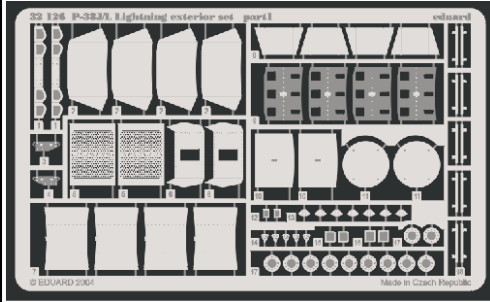

P-38L Lightning exterior set

1/32 scale detail set for Trumpeter ki • sada detailů pro model 1/32 Trumpeter

eduard

32 126

- APPLY EXPRESS MASK AND PAINT BEFORE GLUING
POUŽIT EXPRESS MASK NABARVIT PŘED SLEPENÍM
- SYMMETRICAL ASSEMBLY
SYMETRICKÁ MONTÁŽ
- REMOVE
ODSTRANIT
- GRIND
OBROUSIT
- DRILL HOLE
VRTAT OTVOR
- BEND
OHNOUT
- OPTION
VOLBA
- REPLACE
NAHRADIT

ORIGINAL KIT PARTS
PŮVODNÍ DÍLY STAVEBNICE

PHOTO-ETCHED PARTS
LEPTANÉ DÍLY

PARTS TO BE REMOVED
DÍLY K ODSTRANĚNÍ

FILL
TMELIT

2 pcs.

4 pcs.

2 pcs.

Main tire+ G32+
G33+ G34