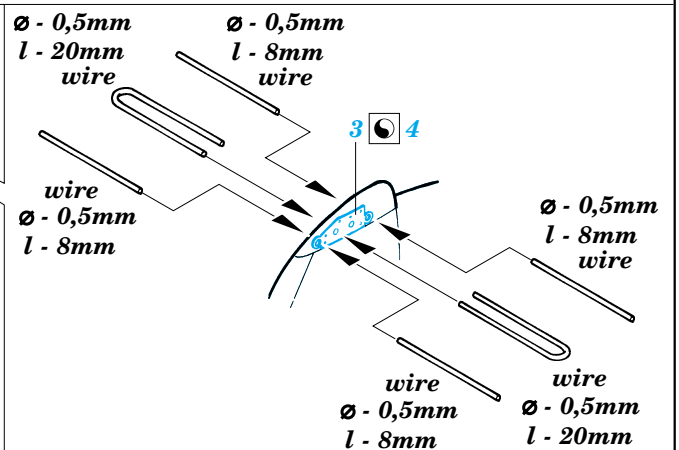

P-38L Lightning exterior set

1/32 scale detail set for Trumpeter ki • sada detailů pro model 1/32 Trumpeter

eduard

32 126

- APPLY EXPRESS MASK AND PAINT BEFORE GLUING
POUŽIT EXPRESS MASK NABARVIT PŘED SLEPENÍM
- SYMMETRICAL ASSEMBLY
SYMETRICKÁ MONTÁŽ
- REMOVE
ODSTRANIT
- GRIND
OBROUSIT
- DRILL HOLE
VRTAT OTVOR
- BEND
OHNOUT
- OPTION
VOLBA
- REPLACE
NAHRADIT

ORIGINAL KIT PARTS
PŮVODNÍ DÍLY STAVEBNICE

PHOTO-ETCHED PARTS
LEPTANÉ DÍLY

PARTS TO BE REMOVED
DÍLY K ODSTRANĚNÍ

FILL
TMELIT

2 pcs.

4 pcs.

2 pcs.

Main tire+ G32+
G33+ G34