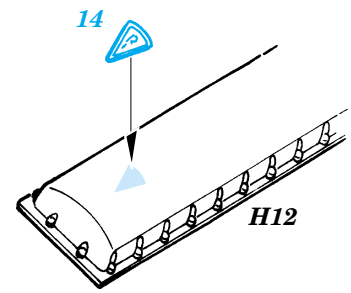

P-38L Lightning exterior set

1/32 scale detail set for Trumpeter ki • sada detailů pro model 1/32 Trumpeter

eduard

32 126

- APPLY EXPRESS MASK AND PAINT BEFORE GLUING
POUŽIT EXPRESS MASK NABARVIT PŘED SLEPENÍM
- SYMMETRICAL ASSEMBLY
SYMETRICKÁ MONTÁŽ
- REMOVE
ODSTRANIT
- GRIND
OBROUSIT
- DRILL HOLE
VRTAT OTVOR
- BEND
OHNOUT
- OPTION
VOLBA
- REPLACE
NAHRADIT

ORIGINAL KIT PARTS
PŮVODNÍ DÍLY STAVEBNICE

PHOTO-ETCHED PARTS
LEPTANÉ DÍLY

PARTS TO BE REMOVED
DÍLY K ODSTRANĚNÍ

FILL
TMELIT

2 pcs.

4 pcs.

2 pcs.

Main tire+ G32+
G33+ G34