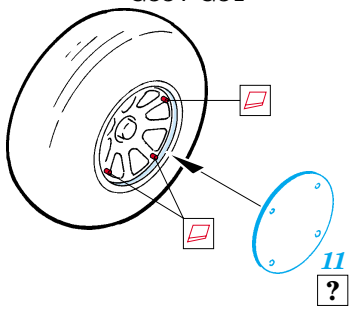

P-38L Lightning exterior set

1/32 scale detail set for Trumpeter ki • sada detailů pro model 1/32 Trumpeter

eduard

32 126

- APPLY EXPRESS MASK AND PAINT BEFORE GLUING
POUŽIT EXPRESS MASK NABARVIT PŘED SLEPENÍM
- SYMMETRICAL ASSEMBLY
SYMETRICKÁ MONTÁŽ
- REMOVE
ODSTRANIT
- GRIND
OBROUSIT
- DRILL HOLE
VRTAT OTVOR
- BEND
OHNOUT
- OPTION
VOLBA
- REPLACE
NAHRADIT

ORIGINAL KIT PARTS
PŮVODNÍ DÍLY STAVEBNICE

PHOTO-ETCHED PARTS
LEPTANÉ DÍLY

PARTS TO BE REMOVED
DÍLY K ODSTRANĚNÍ

FILL
TMELIT

2 pcs.

4 pcs.

2 pcs.

Main tire+ G32+
G33+ G34