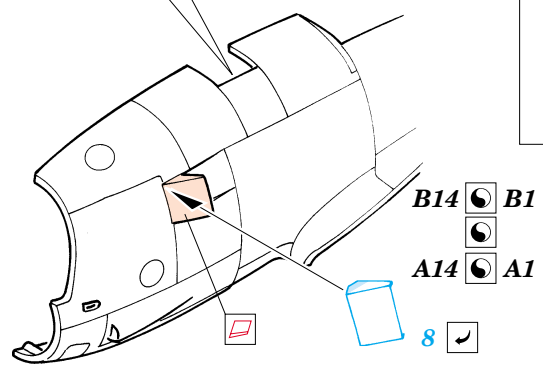

P-38L Lightning exterior set

1/32 scale detail set for Trumpeter ki • sada detailů pro model 1/32 Trumpeter

eduard

32 126

- APPLY EXPRESS MASK AND PAINT BEFORE GLUING
POUŽIT EXPRESS MASK NABARVIT PŘED SLEPENÍM
- SYMMETRICAL ASSEMBLY
SYMETRICKÁ MONTÁŽ
- REMOVE
ODSTRANIT
- GRIND
OBROUSIT
- DRILL HOLE
VRTAT OTVOR
- BEND
OHNOUT
- OPTION
VOLBA
- REPLACE
NAHRADIT

ORIGINAL KIT PARTS
PŮVODNÍ DÍLY STAVEBNICE

PHOTO-ETCHED PARTS
LEPTANÉ DÍLY

PARTS TO BE REMOVED
DÍLY K ODSTRANĚNÍ

FILL
TMELIT

2 pcs.

4 pcs.

2 pcs.

Main tire+ G32+
G33+ G34