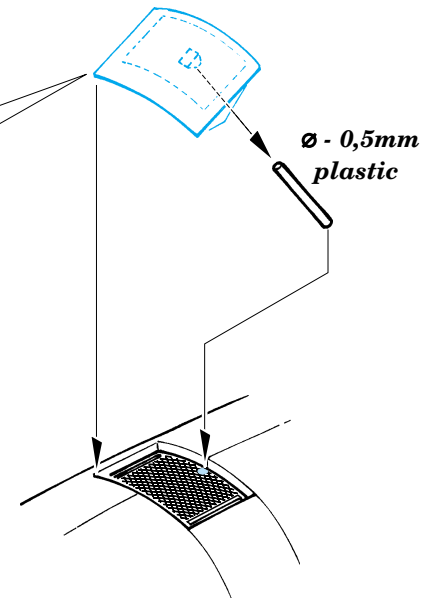

P-38L Lightning exterior set

1/32 scale detail set for Trumpeter ki • sada detailů pro model 1/32 Trumpeter

eduard

32 126

- APPLY EXPRESS MASK AND PAINT BEFORE GLUING
POUŽIT EXPRESS MASK NABARVIT PŘED SLEPENÍM
- SYMMETRICAL ASSEMBLY
SYMETRICKÁ MONTÁŽ
- REMOVE
ODSTRANIT
- GRIND
OBROUSIT
- DRILL HOLE
VRTAT OTVOR
- BEND
OHNOUT
- OPTION
VOLBA
- REPLACE
NAHRADIT

ORIGINAL KIT PARTS
PŮVODNÍ DÍLY STAVEBNICE

PHOTO-ETCHED PARTS
LEPTANÉ DÍLY

PARTS TO BE REMOVED
DÍLY K ODSTRANĚNÍ

FILL
TMELIT

2 pcs.

4 pcs.

2 pcs.

Main tire+ G32+
G33+ G34