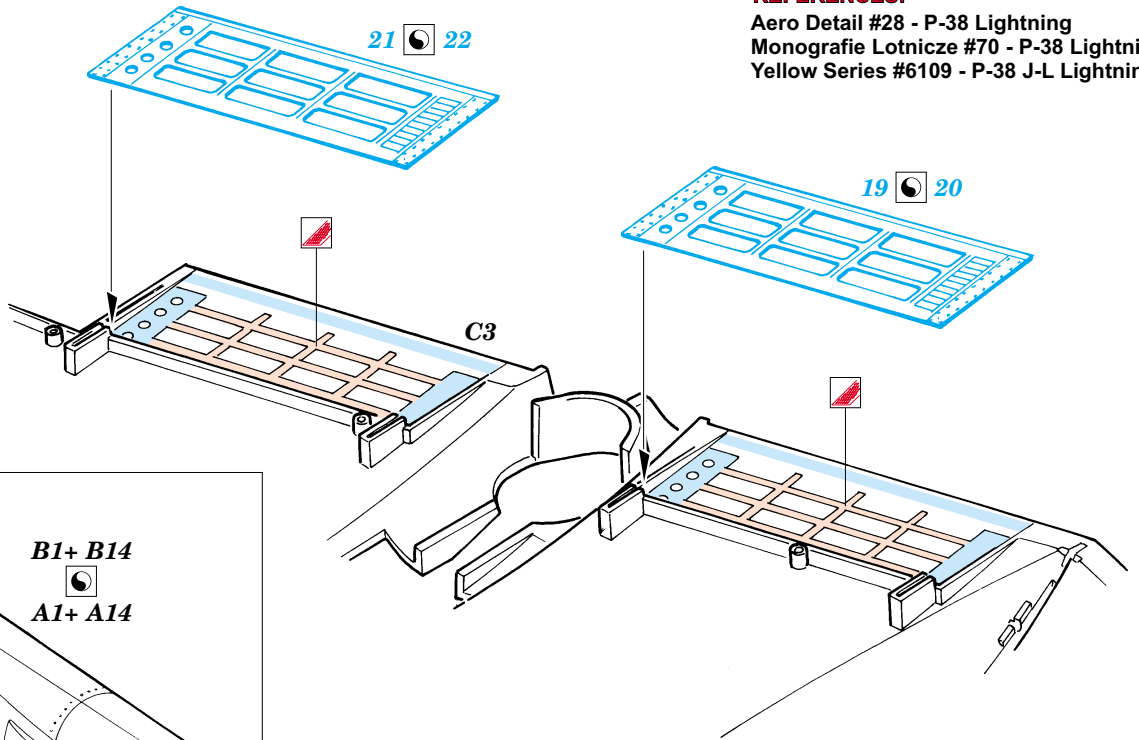

REFERENCES:

Aero Detail #28 - P-38 Lightning
Monografie Lotnicze #70 - P-38 Lightning
Yellow Series #6109 - P-38 J-L Lightning