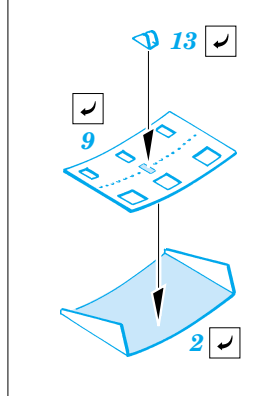

REFERENCES:

Aero Detail #28 - P-38 Lightning
Monografie Lotnicze #70 - P-38 Lightning
Yellow Series #6109 - P-38 J-L Lightning