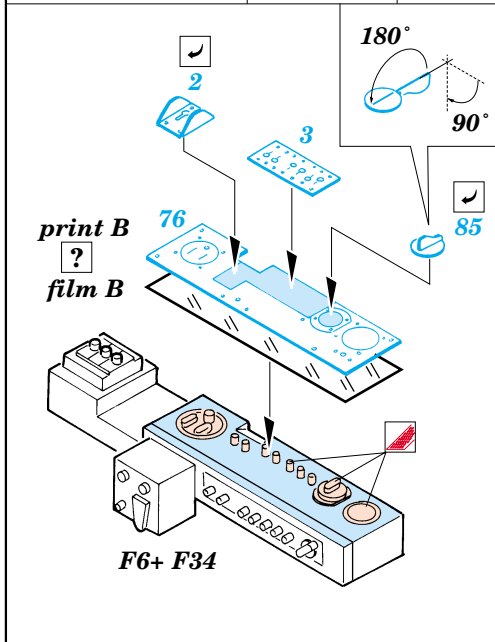

P-38L Lightning interior set

eduard

32 125

1/32 scale detail set for Trumpeter kit 02227 • sada detailů pro model 1/32 Trumpeter 02227

- ★ APPLY EXPRESS MASK AND PAINT BEFORE GLUING
POUŽIT EXPRESS MASK NABARVIT PŘED SLEPENÍM
- ☉ SYMMETRICAL ASSEMBLY
SYMETRICKÁ MONTÁŽ
- REMOVE
ODSTRANIT
- ▨ GRIND
OBROUSIT
- ⊘ DRILL HOLE
VRTAT OTVOR
- ↪ BEND
OHNOUT
- ⊙ OPTION
VOLBA
- Ⓜ REPLACE
NAHRADIT

FILM

PRINT

ORIGINAL KIT PARTS
PŮVODNÍ DÍLY STAVEBNICE

PHOTO-ETCHED PARTS
LEPTANÉ DÍLY

PARTS TO BE REMOVED
DÍLY K ODSTRANĚNÍ

FILL
TMELIT

REFERENCES:

- Aero Detail #28 - P-38 Lightning
- Monografie Lotnicze #70 - P-38 Lightning
- Yellow Series #6109 - P-38 J-L Lightning