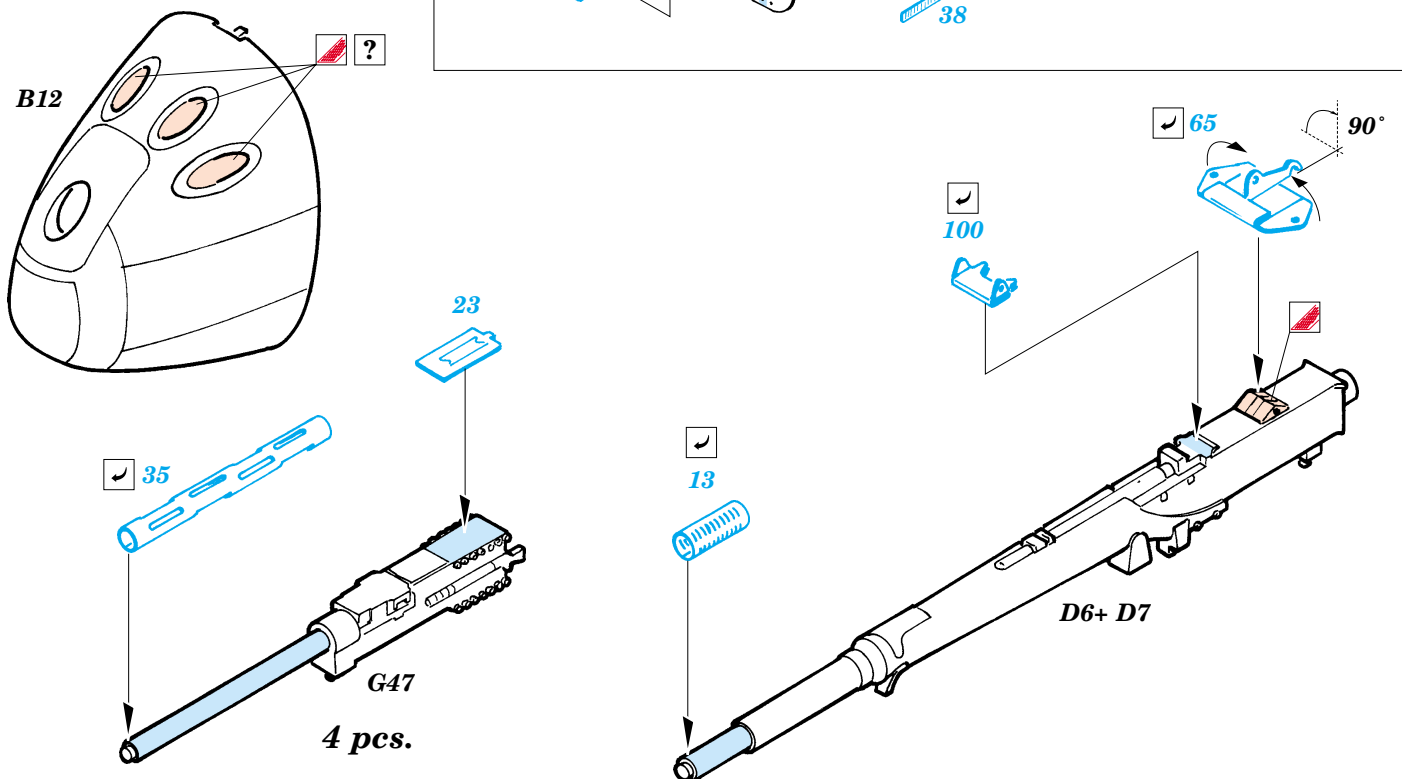

P-38L Lightning interior set

eduard

32 125

1/32 scale detail set for Trumpeter kit 02227 • sada detailů pro model 1/32 Trumpeter 02227

- ★ APPLY EXPRESS MASK AND PAINT BEFORE GLUING
POUŽIT EXPRESS MASK NABARVIT PŘED SLEPENÍM
- ☉ SYMMETRICAL ASSEMBLY
SYMETRICKÁ MONTÁŽ
- REMOVE
ODSTRANIT
- ▨ GRIND
OBROUSIT
- ⊘ DRILL HOLE
VRTAT OTVOR
- ↪ BEND
OHNOUT
- ⊙ OPTION
VOLBA
- Ⓜ REPLACE
NAHRADIT

FILM

PRINT

ORIGINAL KIT PARTS
PŮVODNÍ DÍLY STAVEBNICE

PHOTO-ETCHED PARTS
LEPTANÉ DÍLY

PARTS TO BE REMOVED
DÍLY K ODSTRANĚNÍ

FILL
TMELIT

REFERENCES:

- Aero Detail #28 - P-38 Lightning
- Monografie Lotnicze #70 - P-38 Lightning
- Yellow Series #6109 - P-38 J-L Lightning