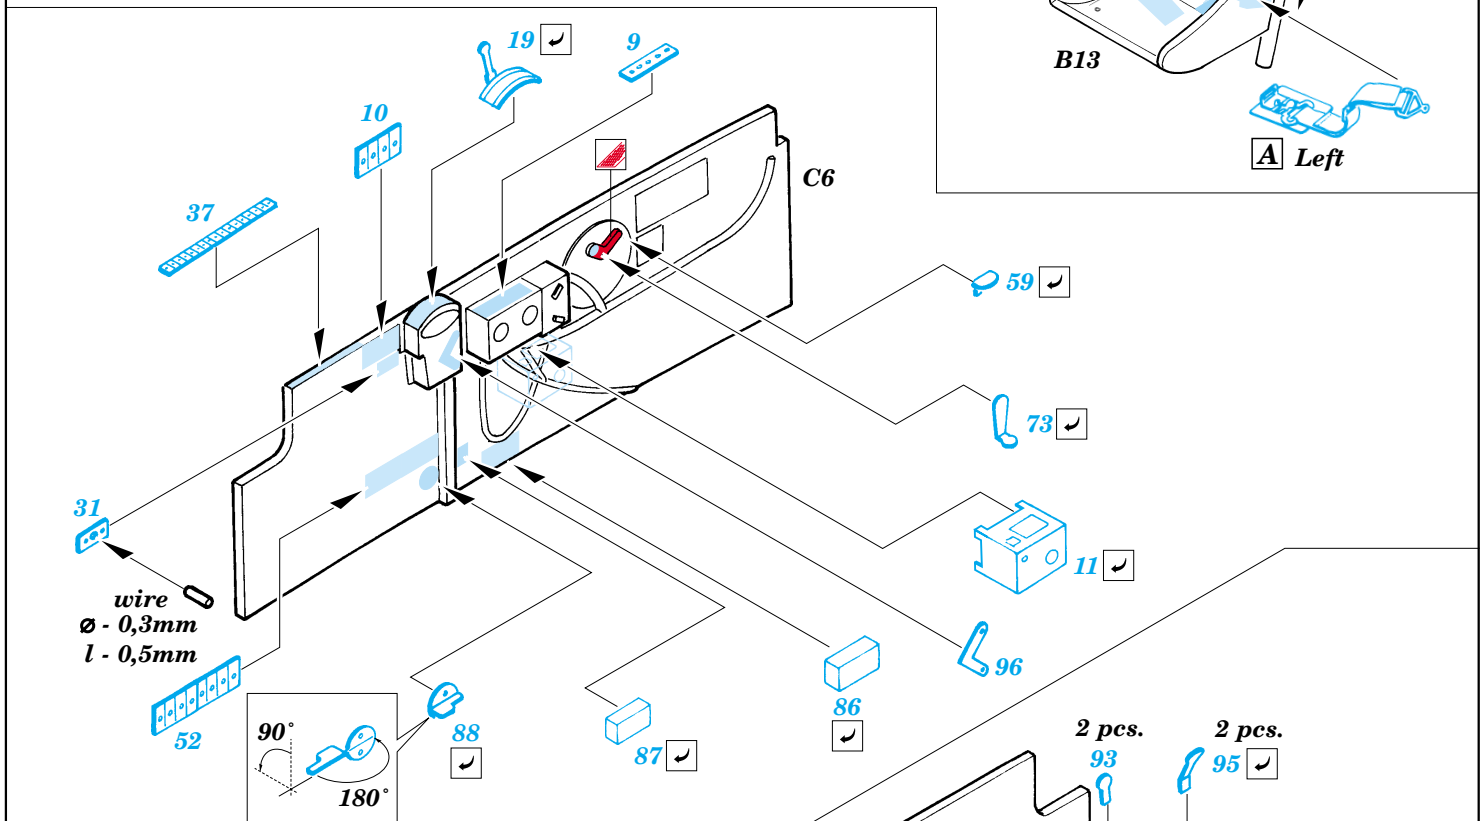

P-38L Lightning interior set

eduard

32 125

1/32 scale detail set for Trumpeter kit 02227 • sada detailů pro model 1/32 Trumpeter 02227

- ★ APPLY EXPRESS MASK AND PAINT BEFORE GLUING
POUŽIT EXPRESS MASK NABARVIT PŘED SLEPENÍM
- ☉ SYMMETRICAL ASSEMBLY
SYMETRICKÁ MONTÁŽ
- REMOVE
ODSTRANIT
- ▨ GRIND
OBROUSIT
- ⊘ DRILL HOLE
VRTAT OTVOR
- ↪ BEND
OHNOUT
- ⊙ OPTION
VOLBA
- Ⓜ REPLACE
NAHRADIT

FILM

PRINT

ORIGINAL KIT PARTS
PŮVODNÍ DÍLY STAVEBNICE

PHOTO-ETCHED PARTS
LEPTANÉ DÍLY

PARTS TO BE REMOVED
DÍLY K ODSTRANĚNÍ

FILL
TMELIT

REFERENCES:

- Aero Detail #28 - P-38 Lightning
- Monografie Lotnicze #70 - P-38 Lightning
- Yellow Series #6109 - P-38 J-L Lightning