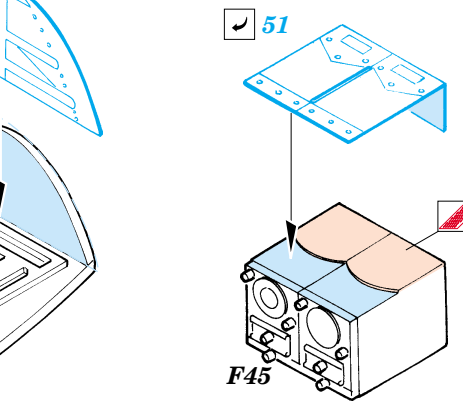

P-38L Lightning interior set

eduard

32 125

1/32 scale detail set for Trumpeter kit 02227 • sada detailů pro model 1/32 Trumpeter 02227

- ★ APPLY EXPRESS MASK AND PAINT BEFORE GLUING
POUŽIT EXPRESS MASK NABARVIT PŘED SLEPENÍM
- ☉ SYMMETRICAL ASSEMBLY
SYMETRICKÁ MONTÁŽ
- REMOVE
ODSTRANIT
- ▨ GRIND
OBROUSIT
- ⊘ DRILL HOLE
VRTAT OTVOR
- ↪ BEND
OHNOUT
- ⊙ OPTION
VOLBA
- Ⓜ REPLACE
NAHRADIT

FILM

PRINT

ORIGINAL KIT PARTS
PŮVODNÍ DÍLY STAVEBNICE

PHOTO-ETCHED PARTS
LEPTANÉ DÍLY

PARTS TO BE REMOVED
DÍLY K ODSTRANĚNÍ

FILL
TMELIT

REFERENCES:

- Aero Detail #28 - P-38 Lightning
- Monografie Lotnicze #70 - P-38 Lightning
- Yellow Series #6109 - P-38 J-L Lightning