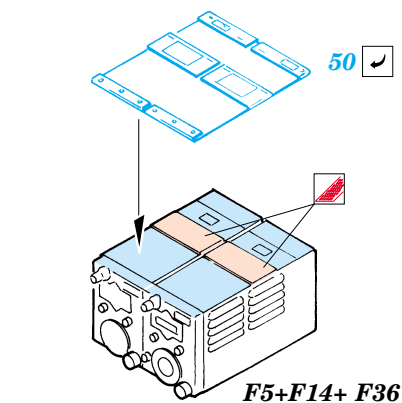

P-38L Lightning interior set

eduard

32 125

1/32 scale detail set for Trumpeter kit 02227 • sada detailů pro model 1/32 Trumpeter 02227

- ★ APPLY EXPRESS MASK AND PAINT BEFORE GLUING
POUŽIT EXPRESS MASK NABARVIT PŘED SLEPENÍM
- ☉ SYMMETRICAL ASSEMBLY
SYMETRICKÁ MONTÁŽ
- REMOVE
ODSTRANIT
- ▨ GRIND
OBROUSIT
- ⊘ DRILL HOLE
VRTAT OTVOR
- ↪ BEND
OHNOUT
- ⊙ OPTION
VOLBA
- Ⓜ REPLACE
NAHRADIT

FILM

PRINT

ORIGINAL KIT PARTS
PŮVODNÍ DÍLY STAVEBNICE

PHOTO-ETCHED PARTS
LEPTANÉ DÍLY

PARTS TO BE REMOVED
DÍLY K ODSTRANĚNÍ

FILL
TMELIT

REFERENCES:

- Aero Detail #28 - P-38 Lightning
- Monografie Lotnicze #70 - P-38 Lightning
- Yellow Series #6109 - P-38 J-L Lightning