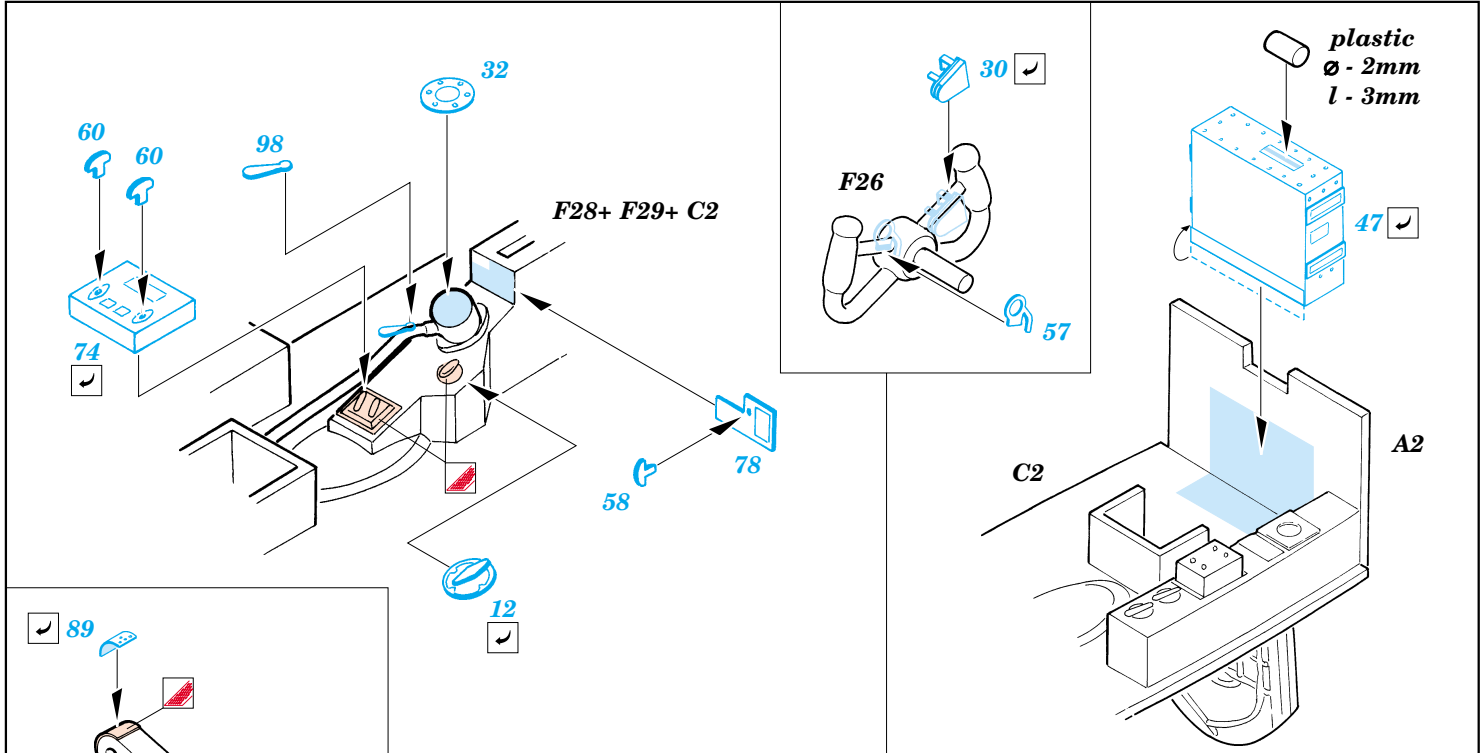

P-38L Lightning interior set

eduard

32 125

1/32 scale detail set for Trumpeter kit 02227 • sada detailů pro model 1/32 Trumpeter 02227

- ★ APPLY EXPRESS MASK AND PAINT BEFORE GLUING
POUŽIT EXPRESS MASK NABARVIT PŘED SLEPENÍM
- ☉ SYMMETRICAL ASSEMBLY
SYMETRICKÁ MONTÁŽ
- REMOVE
ODSTRANIT
- ▨ GRIND
OBROUSIT
- ⊘ DRILL HOLE
VRTAT OTVOR
- ↪ BEND
OHNOUT
- ⊙ OPTION
VOLBA
- Ⓜ REPLACE
NAHRADIT

FILM

PRINT

ORIGINAL KIT PARTS
PŮVODNÍ DÍLY STAVEBNICE

PHOTO-ETCHED PARTS
LEPTANÉ DÍLY

PARTS TO BE REMOVED
DÍLY K ODSTRANĚNÍ

FILL
TMELIT

REFERENCES:

- Aero Detail #28 - P-38 Lightning
- Monografie Lotnicze #70 - P-38 Lightning
- Yellow Series #6109 - P-38 J-L Lightning