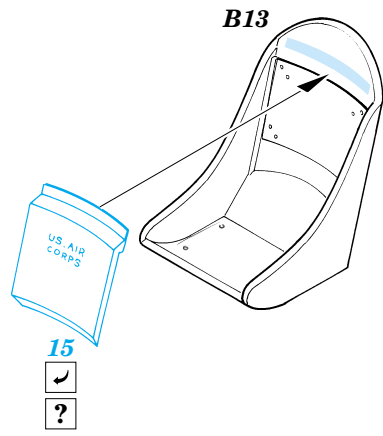

P-38L Lightning interior set

eduard

32 125

1/32 scale detail set for Trumpeter kit 02227 • sada detailů pro model 1/32 Trumpeter 02227

- ★ APPLY EXPRESS MASK AND PAINT BEFORE GLUING
POUŽIT EXPRESS MASK NABARVIT PŘED SLEPENÍM
- ☉ SYMMETRICAL ASSEMBLY
SYMETRICKÁ MONTÁŽ
- REMOVE
ODSTRANIT
- ▨ GRIND
OBROUSIT
- ⊘ DRILL HOLE
VRTAT OTVOR
- ↪ BEND
OHNOUT
- ⊙ OPTION
VOLBA
- Ⓜ REPLACE
NAHRADIT

FILM

PRINT

ORIGINAL KIT PARTS
PŮVODNÍ DÍLY STAVEBNICE

PHOTO-ETCHED PARTS
LEPTANÉ DÍLY

PARTS TO BE REMOVED
DÍLY K ODSTRANĚNÍ

FILL
TMELIT

REFERENCES:

- Aero Detail #28 - P-38 Lightning
- Monografie Lotnicze #70 - P-38 Lightning
- Yellow Series #6109 - P-38 J-L Lightning