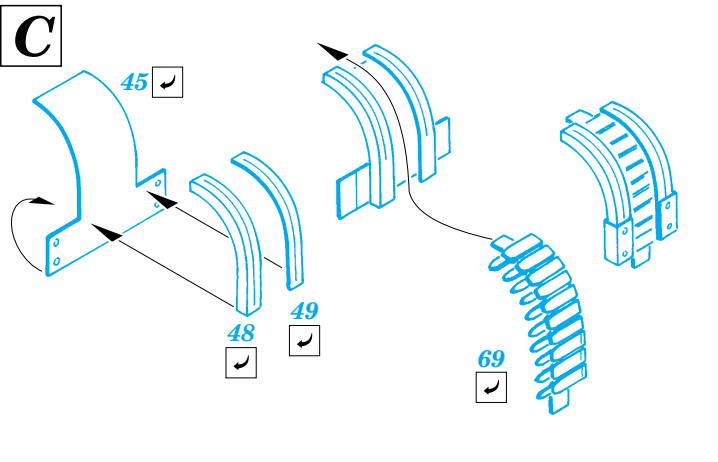

FILM

PRINT

ORIGINAL KIT PARTS
PŮVODNÍ DÍLY STAVEBNICE

PHOTO-ETCHED PARTS
LEPTANÉ DÍLY

PARTS TO BE REMOVED
DÍLY K ODSTRANĚNÍ

FILL
TMELIT

REFERENCES:

- Aero Detail #28 - P-38 Lightning
- Monografie Lotnicze #70 - P-38 Lightning
- Yellow Series #6109 - P-38 J-L Lightning