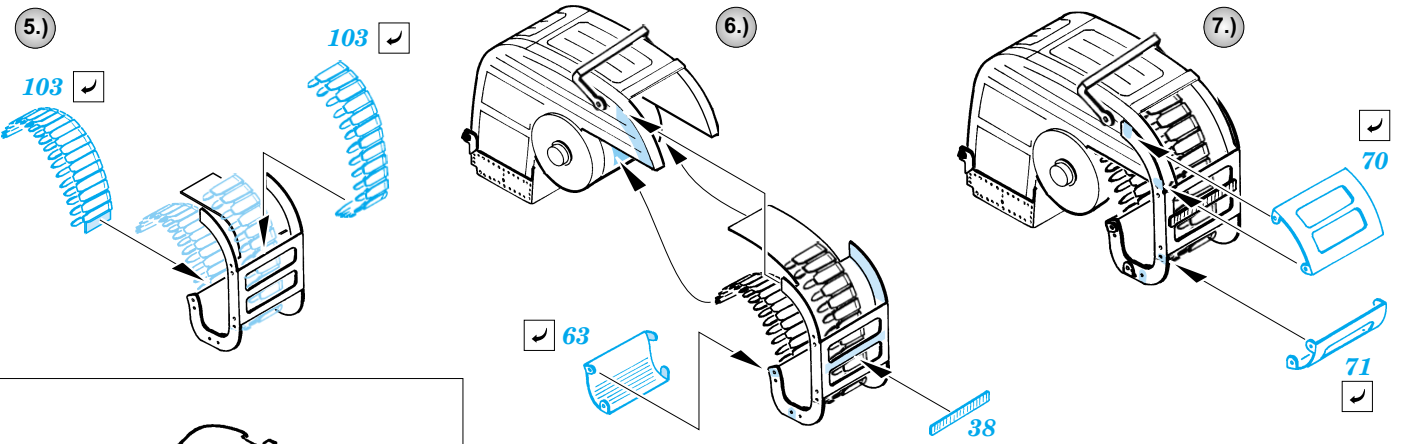

FILM

PRINT

ORIGINAL KIT PARTS
PŮVODNÍ DÍLY STAVEBNICE

PHOTO-ETCHED PARTS
LEPTANÉ DÍLY

PARTS TO BE REMOVED
DÍLY K ODSTRANĚNÍ

FILL
TMELIT

REFERENCES:

- Aero Detail #28 - P-38 Lightning
- Monografie Lotnicze #70 - P-38 Lightning
- Yellow Series #6109 - P-38 J-L Lightning