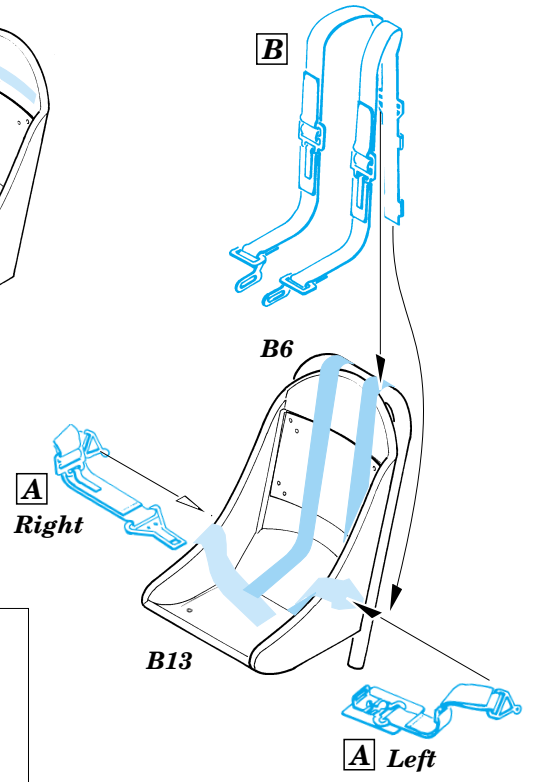

P-38L Lightning interior set

eduard

32 125

1/32 scale detail set for Trumpeter kit 02227 • sada detailů pro model 1/32 Trumpeter 02227

- ★ APPLY EXPRESS MASK AND PAINT BEFORE GLUING
POUŽIT EXPRESS MASK NABARVIT PŘED SLEPENÍM
- ☉ SYMMETRICAL ASSEMBLY
SYMETRICKÁ MONTÁŽ
- REMOVE
ODSTRANIT
- ▨ GRIND
OBROUSIT
- ⊘ DRILL HOLE
VRTAT OTVOR
- ↪ BEND
OHNOUT
- ⊙ OPTION
VOLBA
- Ⓜ REPLACE
NAHRADIT

FILM

PRINT

ORIGINAL KIT PARTS
PŮVODNÍ DÍLY STAVEBNICE

PHOTO-ETCHED PARTS
LEPTANÉ DÍLY

PARTS TO BE REMOVED
DÍLY K ODSTRANĚNÍ

FILL
TMELIT

REFERENCES:

- Aero Detail #28 - P-38 Lightning
- Monografie Lotnicze #70 - P-38 Lightning
- Yellow Series #6109 - P-38 J-L Lightning