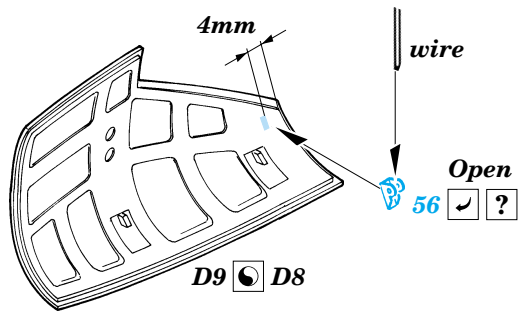

FILM

PRINT

ORIGINAL KIT PARTS
PŮVODNÍ DÍLY STAVEBNICE

PHOTO-ETCHED PARTS
LEPTANÉ DÍLY

PARTS TO BE REMOVED
DÍLY K ODSTRANĚNÍ

FILL
TMELIT

REFERENCES:

- Aero Detail #28 - P-38 Lightning
- Monografie Lotnicze #70 - P-38 Lightning
- Yellow Series #6109 - P-38 J-L Lightning