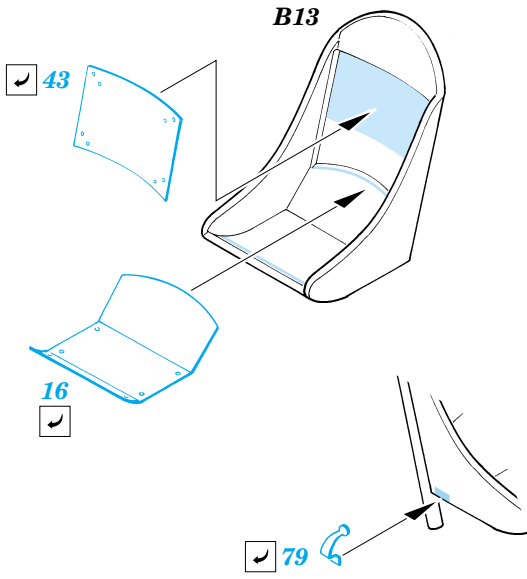

P-38L Lightning interior set

eduard

32 125

1/32 scale detail set for Trumpeter kit 02227 • sada detailů pro model 1/32 Trumpeter 02227

- ★ APPLY EXPRESS MASK AND PAINT BEFORE GLUING
POUŽIT EXPRESS MASK NABARVIT PŘED SLEPENÍM
- ☉ SYMMETRICAL ASSEMBLY
SYMETRICKÁ MONTÁŽ
- REMOVE
ODSTRANIT
- ▨ GRIND
OBROUSIT
- ⊘ DRILL HOLE
VRTAT OTVOR
- ↪ BEND
OHNOUT
- ⊙ OPTION
VOLBA
- Ⓜ REPLACE
NAHRADIT

FILM

PRINT

ORIGINAL KIT PARTS
PŮVODNÍ DÍLY STAVEBNICE

PHOTO-ETCHED PARTS
LEPTANÉ DÍLY

PARTS TO BE REMOVED
DÍLY K ODSTRANĚNÍ

FILL
TMELIT

REFERENCES:

- Aero Detail #28 - P-38 Lightning
- Monografie Lotnicze #70 - P-38 Lightning
- Yellow Series #6109 - P-38 J-L Lightning