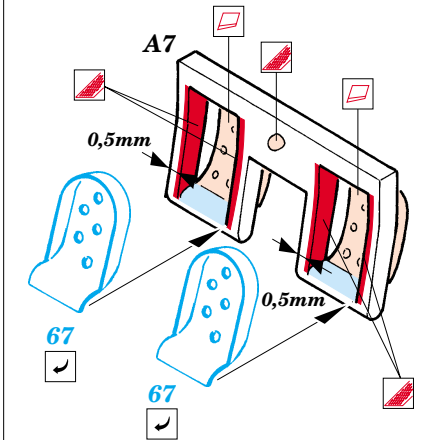

P-38L Lightning interior set

eduard

32 125

1/32 scale detail set for Trumpeter kit 02227 • sada detailů pro model 1/32 Trumpeter 02227

- ★ APPLY EXPRESS MASK AND PAINT BEFORE GLUING
POUŽIT EXPRESS MASK NABARVIT PŘED SLEPENÍM
- ☉ SYMMETRICAL ASSEMBLY
SYMETRICKÁ MONTÁŽ
- REMOVE
ODSTRANIT
- ▨ GRIND
OBROUSIT
- ⊘ DRILL HOLE
VRTAT OTVOR
- ↪ BEND
OHNOUT
- ⊙ OPTION
VOLBA
- Ⓜ REPLACE
NAHRADIT

FILM

PRINT

ORIGINAL KIT PARTS
PŮVODNÍ DÍLY STAVEBNICE

PHOTO-ETCHED PARTS
LEPTANÉ DÍLY

PARTS TO BE REMOVED
DÍLY K ODSTRANĚNÍ

FILL
TMELIT

REFERENCES:

- Aero Detail #28 - P-38 Lightning
- Monografie Lotnicze #70 - P-38 Lightning
- Yellow Series #6109 - P-38 J-L Lightning