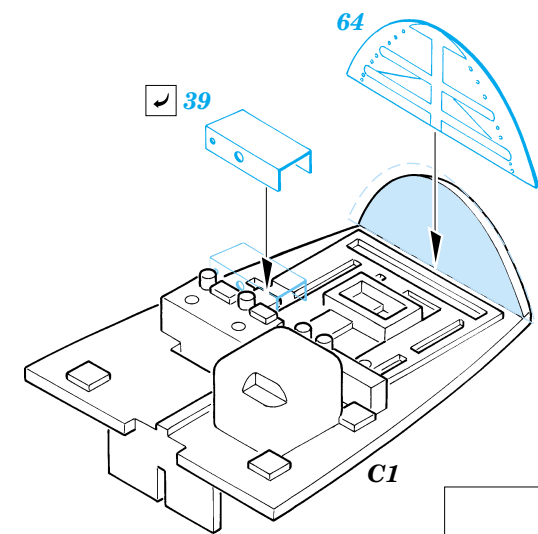

P-38L Lightning interior set

eduard

32 125

1/32 scale detail set for Trumpeter kit 02227 • sada detailů pro model 1/32 Trumpeter 02227

- ★ APPLY EXPRESS MASK AND PAINT BEFORE GLUING
POUŽIT EXPRESS MASK NABARVIT PŘED SLEPENÍM
- ☉ SYMMETRICAL ASSEMBLY
SYMETRICKÁ MONTÁŽ
- REMOVE
ODSTRANIT
- ▨ GRIND
OBROUSIT
- ⊘ DRILL HOLE
VRTAT OTVOR
- ↪ BEND
OHNOUT
- ⊙ OPTION
VOLBA
- Ⓜ REPLACE
NAHRADIT

FILM

PRINT

ORIGINAL KIT PARTS
PŮVODNÍ DÍLY STAVEBNICE

PHOTO-ETCHED PARTS
LEPTANÉ DÍLY

PARTS TO BE REMOVED
DÍLY K ODSTRANĚNÍ

FILL
TMELIT

REFERENCES:

- Aero Detail #28 - P-38 Lightning
- Monografie Lotnicze #70 - P-38 Lightning
- Yellow Series #6109 - P-38 J-L Lightning