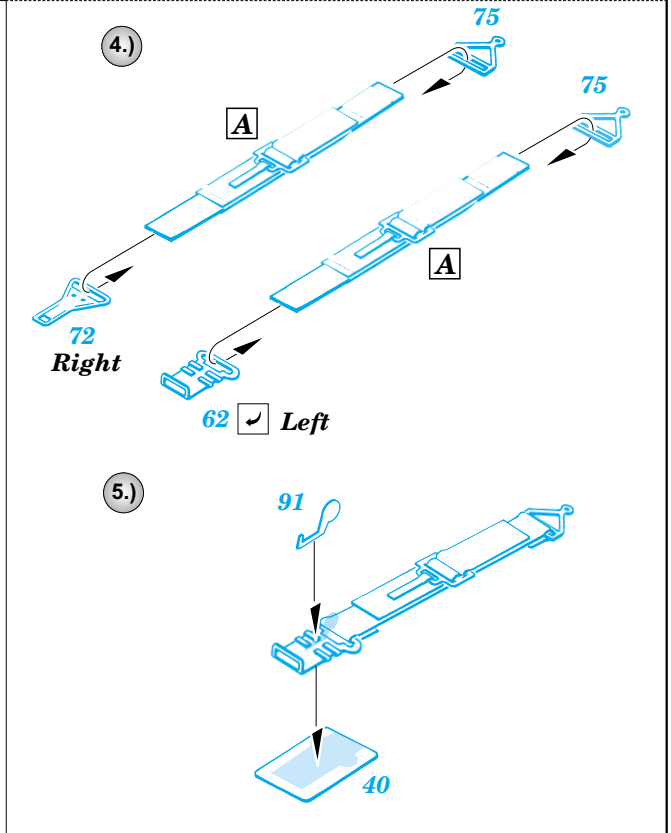

P-38L Lightning interior set

eduard

32 125

1/32 scale detail set for Trumpeter kit 02227 • sada detailů pro model 1/32 Trumpeter 02227

- ★ APPLY EXPRESS MASK AND PAINT BEFORE GLUING
POUŽIT EXPRESS MASK NABARVIT PŘED SLEPENÍM
- ☉ SYMMETRICAL ASSEMBLY
SYMETRICKÁ MONTÁŽ
- REMOVE
ODSTRANIT
- ▨ GRIND
OBROUSIT
- ⊘ DRILL HOLE
VRTAT OTVOR
- ↪ BEND
OHNOUT
- ⊙ OPTION
VOLBA
- Ⓜ REPLACE
NAHRADIT

FILM

PRINT

ORIGINAL KIT PARTS
PŮVODNÍ DÍLY STAVEBNICE

PHOTO-ETCHED PARTS
LEPTANÉ DÍLY

PARTS TO BE REMOVED
DÍLY K ODSTRANĚNÍ

FILL
TMELIT

REFERENCES:

- Aero Detail #28 - P-38 Lightning
- Monografie Lotnicze #70 - P-38 Lightning
- Yellow Series #6109 - P-38 J-L Lightning