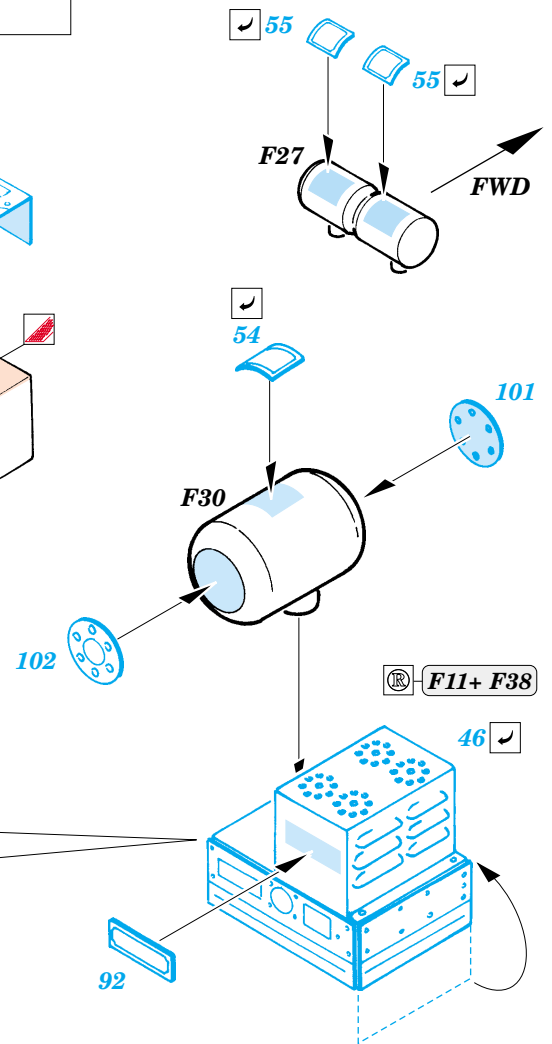

P-38L Lightning interior set

eduard

32 125

1/32 scale detail set for Trumpeter kit 02227 • sada detailů pro model 1/32 Trumpeter 02227

- ★ APPLY EXPRESS MASK AND PAINT BEFORE GLUING
POUŽIT EXPRESS MASK NABARVIT PŘED SLEPENÍM
- ☉ SYMMETRICAL ASSEMBLY
SYMETRICKÁ MONTÁŽ
- REMOVE
ODSTRANIT
- ▨ GRIND
OBROUSIT
- ⊘ DRILL HOLE
VRTAT OTVOR
- ↪ BEND
OHNOUT
- ⊙ OPTION
VOLBA
- Ⓜ REPLACE
NAHRADIT

FILM

PRINT

ORIGINAL KIT PARTS
PŮVODNÍ DÍLY STAVEBNICE

PHOTO-ETCHED PARTS
LEPTANÉ DÍLY

PARTS TO BE REMOVED
DÍLY K ODSTRANĚNÍ

FILL
TMELIT

REFERENCES:

- Aero Detail #28 - P-38 Lightning
- Monografie Lotnicze #70 - P-38 Lightning
- Yellow Series #6109 - P-38 J-L Lightning