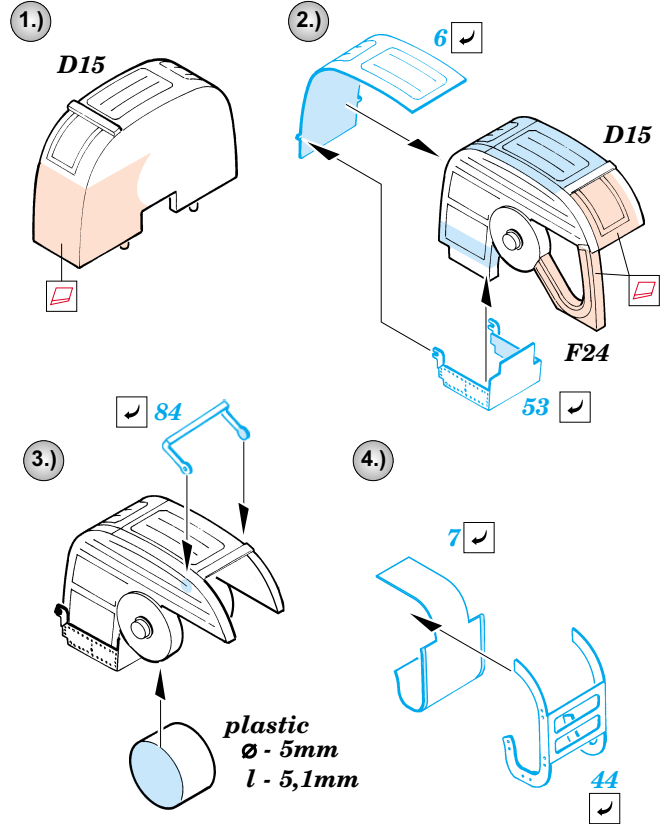

P-38L Lightning interior set

eduard

32 125

1/32 scale detail set for Trumpeter kit 02227 • sada detailů pro model 1/32 Trumpeter 02227

- ★ APPLY EXPRESS MASK AND PAINT BEFORE GLUING
POUŽIT EXPRESS MASK NABARVIT PŘED SLEPENÍM
- ☉ SYMMETRICAL ASSEMBLY
SYMETRICKÁ MONTÁŽ
- REMOVE
ODSTRANIT
- ▨ GRIND
OBROUSIT
- ⊘ DRILL HOLE
VRTAT OTVOR
- ↪ BEND
OHNOUT
- ⊙ OPTION
VOLBA
- Ⓜ REPLACE
NAHRADIT

FILM

PRINT

ORIGINAL KIT PARTS
PŮVODNÍ DÍLY STAVEBNICE

PHOTO-ETCHED PARTS
LEPTANÉ DÍLY

PARTS TO BE REMOVED
DÍLY K ODSTRANĚNÍ

FILL
TMELIT

REFERENCES:

- Aero Detail #28 - P-38 Lightning
- Monografie Lotnicze #70 - P-38 Lightning
- Yellow Series #6109 - P-38 J-L Lightning