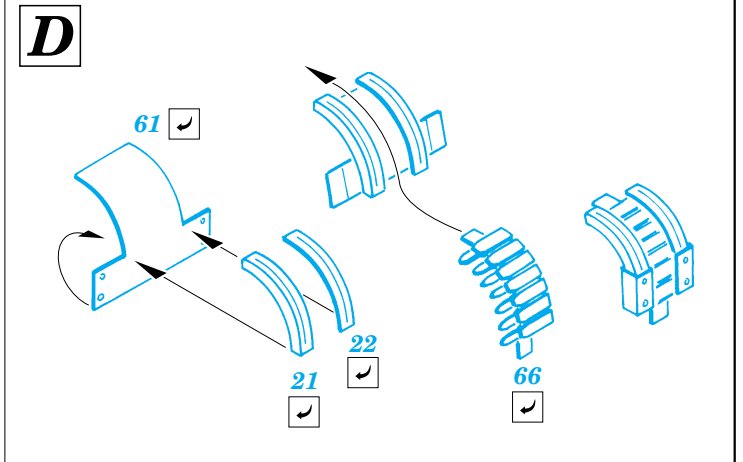

P-38L Lightning interior set

eduard

32 125

1/32 scale detail set for Trumpeter kit 02227 • sada detailů pro model 1/32 Trumpeter 02227

- ★ APPLY EXPRESS MASK AND PAINT BEFORE GLUING
POUŽIT EXPRESS MASK NABARVIT PŘED SLEPENÍM
- ☉ SYMMETRICAL ASSEMBLY
SYMETRICKÁ MONTÁŽ
- REMOVE
ODSTRANIT
- ▨ GRIND
OBROUSIT
- ⊘ DRILL HOLE
VRTAT OTVOR
- ↪ BEND
OHNOUT
- ⊙ OPTION
VOLBA
- Ⓜ REPLACE
NAHRADIT

FILM

PRINT

ORIGINAL KIT PARTS
PŮVODNÍ DÍLY STAVEBNICE

PHOTO-ETCHED PARTS
LEPTANÉ DÍLY

PARTS TO BE REMOVED
DÍLY K ODSTRANĚNÍ

FILL
TMELIT

REFERENCES:

- Aero Detail #28 - P-38 Lightning
- Monografie Lotnicze #70 - P-38 Lightning
- Yellow Series #6109 - P-38 J-L Lightning