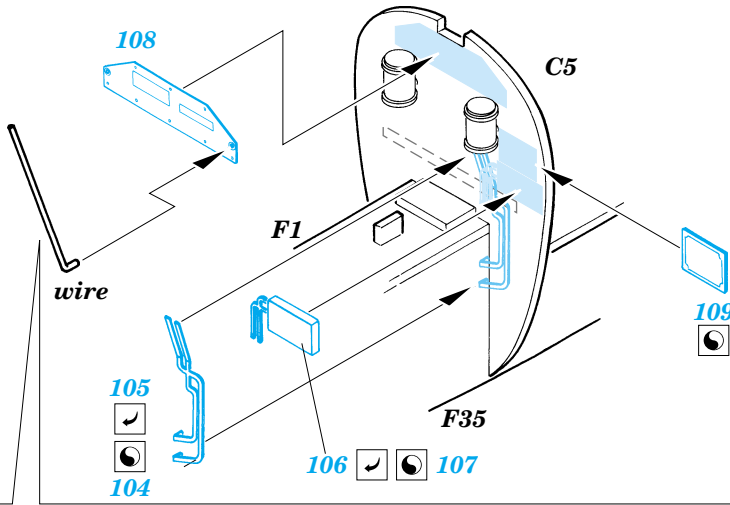

FILM

PRINT

ORIGINAL KIT PARTS
PŮVODNÍ DÍLY STAVEBNICE

PHOTO-ETCHED PARTS
LEPTANÉ DÍLY

PARTS TO BE REMOVED
DÍLY K ODSTRANĚNÍ

FILL
TMELIT

REFERENCES:

- Aero Detail #28 - P-38 Lightning
- Monografie Lotnicze #70 - P-38 Lightning
- Yellow Series #6109 - P-38 J-L Lightning