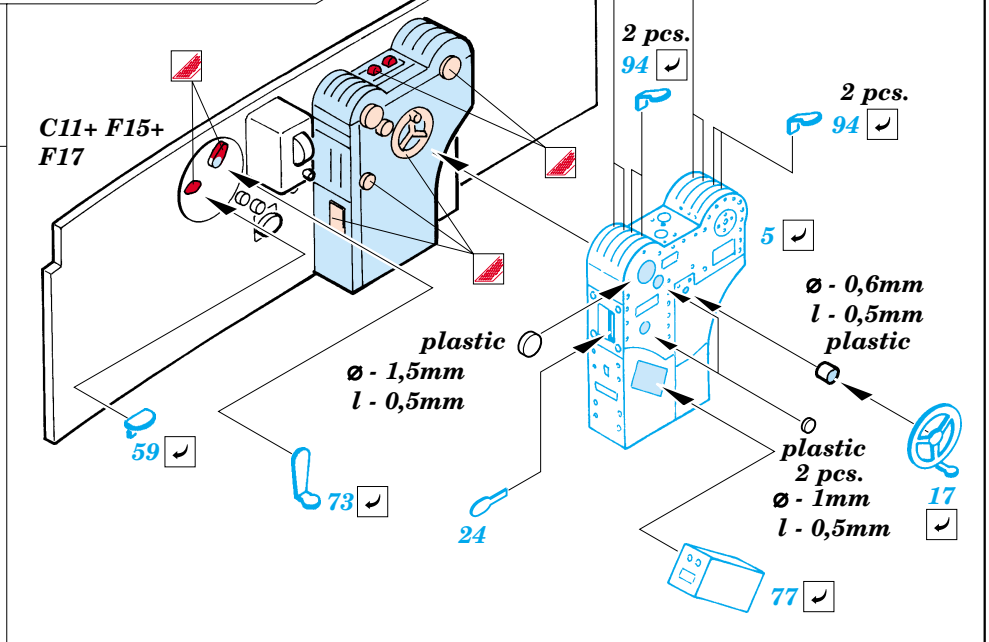

P-38L Lightning interior set

eduard

32 125

1/32 scale detail set for Trumpeter kit 02227 • sada detailů pro model 1/32 Trumpeter 02227

- ★ APPLY EXPRESS MASK AND PAINT BEFORE GLUING
POUŽIT EXPRESS MASK NABARVIT PŘED SLEPENÍM
- ☉ SYMMETRICAL ASSEMBLY
SYMETRICKÁ MONTÁŽ
- REMOVE
ODSTRANIT
- ▨ GRIND
OBROUSIT
- ⊘ DRILL HOLE
VRTAT OTVOR
- ↪ BEND
OHNOUT
- ⊙ OPTION
VOLBA
- Ⓜ REPLACE
NAHRADIT

FILM

PRINT

ORIGINAL KIT PARTS
PŮVODNÍ DÍLY STAVEBNICE

PHOTO-ETCHED PARTS
LEPTANÉ DÍLY

PARTS TO BE REMOVED
DÍLY K ODSTRANĚNÍ

FILL
TMELIT

REFERENCES:

- Aero Detail #28 - P-38 Lightning
- Monografie Lotnicze #70 - P-38 Lightning
- Yellow Series #6109 - P-38 J-L Lightning