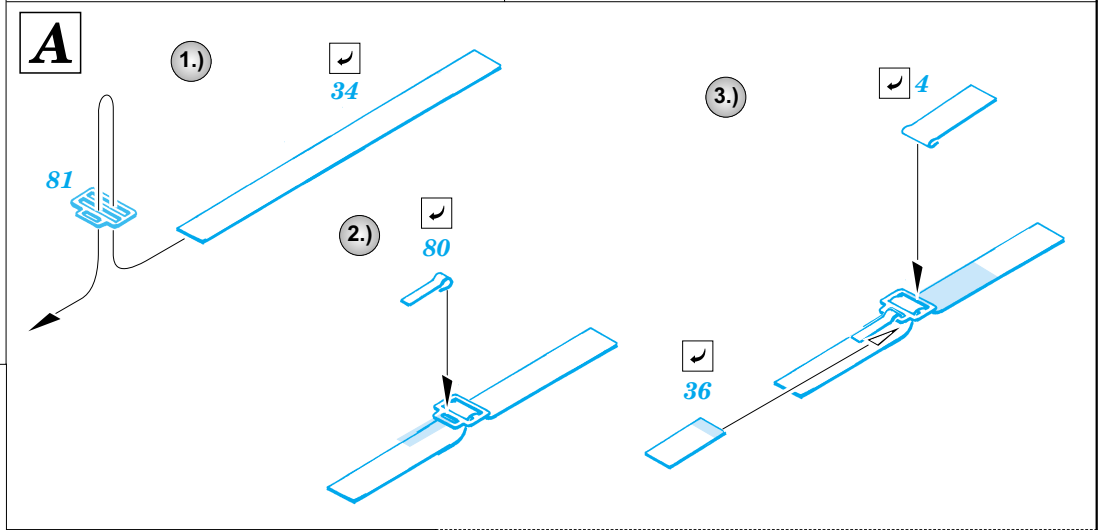

FILM

PRINT

ORIGINAL KIT PARTS
PŮVODNÍ DÍLY STAVEBNICE

PHOTO-ETCHED PARTS
LEPTANÉ DÍLY

PARTS TO BE REMOVED
DÍLY K ODSTRANĚNÍ

FILL
TMELIT

REFERENCES:

- Aero Detail #28 - P-38 Lightning
- Monografie Lotnicze #70 - P-38 Lightning
- Yellow Series #6109 - P-38 J-L Lightning