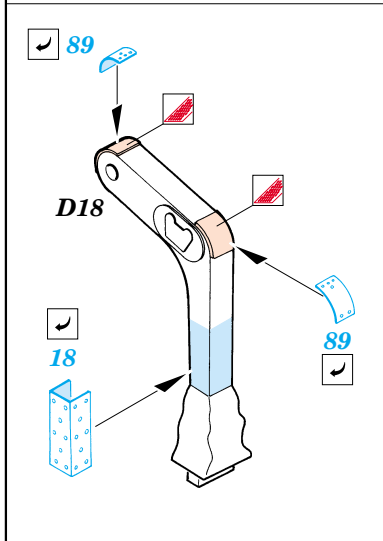

P-38L Lightning interior set

eduard

32 125

1/32 scale detail set for Trumpeter kit 02227 • sada detailů pro model 1/32 Trumpeter 02227

- ★ APPLY EXPRESS MASK AND PAINT BEFORE GLUING
POUŽIT EXPRESS MASK NABARVIT PŘED SLEPENÍM
- ☉ SYMMETRICAL ASSEMBLY
SYMETRICKÁ MONTÁŽ
- REMOVE
ODSTRANIT
- ▨ GRIND
OBROUSIT
- ⊘ DRILL HOLE
VRTAT OTVOR
- ↪ BEND
OHNOUT
- ⊙ OPTION
VOLBA
- Ⓜ REPLACE
NAHRADIT

FILM

PRINT

ORIGINAL KIT PARTS
PŮVODNÍ DÍLY STAVEBNICE

PHOTO-ETCHED PARTS
LEPTANÉ DÍLY

PARTS TO BE REMOVED
DÍLY K ODSTRANĚNÍ

FILL
TMELIT

REFERENCES:

- Aero Detail #28 - P-38 Lightning
- Monografie Lotnicze #70 - P-38 Lightning
- Yellow Series #6109 - P-38 J-L Lightning