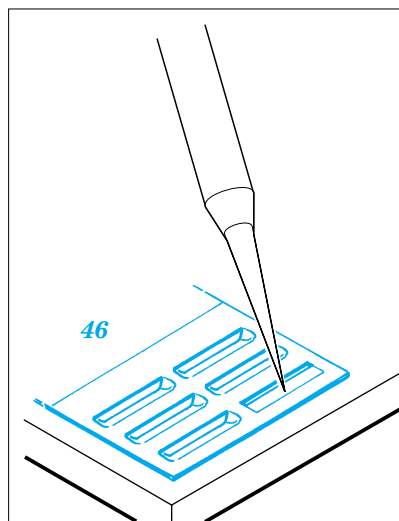

P-38L Lightning interior set

eduard

32 125

1/32 scale detail set for Trumpeter kit 02227 • sada detailů pro model 1/32 Trumpeter 02227

- ★ APPLY EXPRESS MASK AND PAINT BEFORE GLUING
POUŽIT EXPRESS MASK NABARVIT PŘED SLEPENÍM
- ☉ SYMMETRICAL ASSEMBLY
SYMETRICKÁ MONTÁŽ
- REMOVE
ODSTRANIT
- ▨ GRIND
OBROUSIT
- ⊘ DRILL HOLE
VRTAT OTVOR
- ↪ BEND
OHNOUT
- ⊙ OPTION
VOLBA
- Ⓜ REPLACE
NAHRADIT

FILM

PRINT

ORIGINAL KIT PARTS
PŮVODNÍ DÍLY STAVEBNICE

PHOTO-ETCHED PARTS
LEPTANÉ DÍLY

PARTS TO BE REMOVED
DÍLY K ODSTRANĚNÍ

FILL
TMELIT

REFERENCES:

- Aero Detail #28 - P-38 Lightning
- Monografie Lotnicze #70 - P-38 Lightning
- Yellow Series #6109 - P-38 J-L Lightning