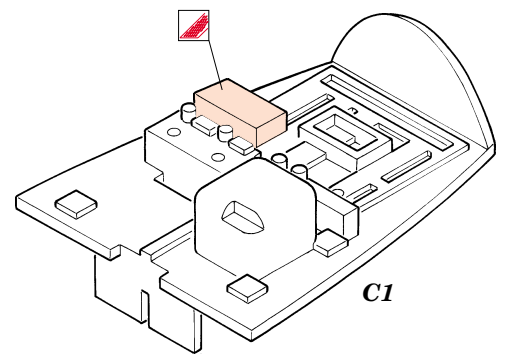

FILM

PRINT

ORIGINAL KIT PARTS
PŮVODNÍ DÍLY STAVEBNICE

PHOTO-ETCHED PARTS
LEPTANÉ DÍLY

PARTS TO BE REMOVED
DÍLY K ODSTRANĚNÍ

FILL
TMELIT

REFERENCES:

- Aero Detail #28 - P-38 Lightning
- Monografie Lotnicze #70 - P-38 Lightning
- Yellow Series #6109 - P-38 J-L Lightning