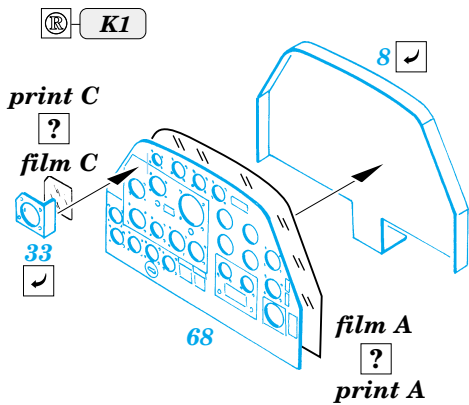

FILM

PRINT

ORIGINAL KIT PARTS
PŮVODNÍ DÍLY STAVEBNICE

PHOTO-ETCHED PARTS
LEPTANÉ DÍLY

PARTS TO BE REMOVED
DÍLY K ODSTRANĚNÍ

FILL
TMELIT

REFERENCES:

- Aero Detail #28 - P-38 Lightning
- Monografie Lotnicze #70 - P-38 Lightning
- Yellow Series #6109 - P-38 J-L Lightning