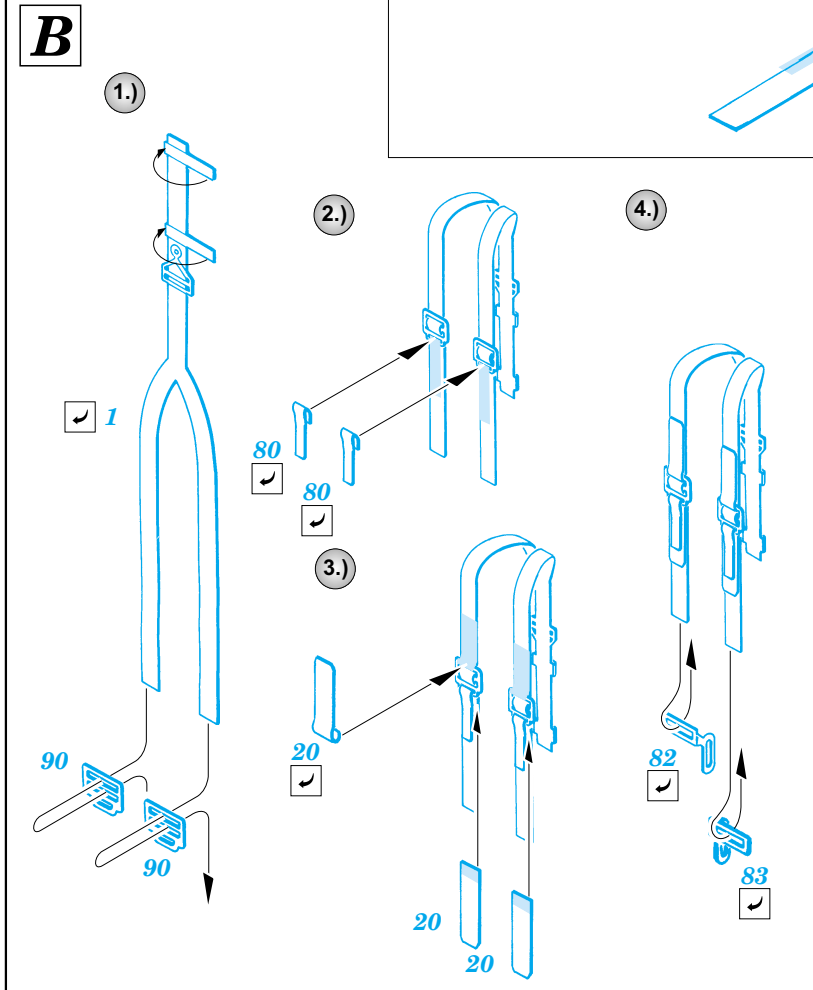

P-38L Lightning interior set

eduard

32 125

1/32 scale detail set for Trumpeter kit 02227 • sada detailů pro model 1/32 Trumpeter 02227

- ★ APPLY EXPRESS MASK AND PAINT BEFORE GLUING
POUŽIT EXPRESS MASK NABARVIT PŘED SLEPENÍM
- ☉ SYMMETRICAL ASSEMBLY
SYMETRICKÁ MONTÁŽ
- REMOVE
ODSTRANIT
- ▨ GRIND
OBROUSIT
- ⊘ DRILL HOLE
VRTAT OTVOR
- ↪ BEND
OHNOUT
- ⊙ OPTION
VOLBA
- Ⓜ REPLACE
NAHRADIT

FILM

PRINT

ORIGINAL KIT PARTS
PŮVODNÍ DÍLY STAVEBNICE

PHOTO-ETCHED PARTS
LEPTANÉ DÍLY

PARTS TO BE REMOVED
DÍLY K ODSTRANĚNÍ

FILL
TMELIT

REFERENCES:

- Aero Detail #28 - P-38 Lightning
- Monografie Lotnicze #70 - P-38 Lightning
- Yellow Series #6109 - P-38 J-L Lightning