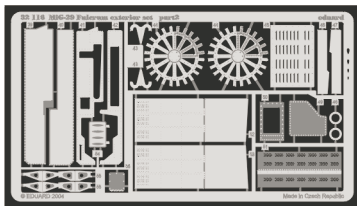

MiG-29 Fulcrum exterior set

eduard

32 116

1/32 scale detail set for Revell kit • sada detailů pro model 1/32 Revell

32 116
MiG-29A

- APPLY EXPRESS MASK AND PAINT BEFORE GLUING
POUŽÍTE EXPRESNÍ MASKU NEŽ NABARVÍTE PŘED SLEPENÍM
- SYMMETRICAL ASSEMBLY
SYMETRICKÁ MONTÁŽ
- REMOVE
ODSTRANIT
- GRIND
OBROUSIT
- DRILL HOLE
VRTAT OTVOR
- BEND
OHNOUT
- OPTION
VOLBA
- REPLACE
NAHRADIT

ORIGINAL KIT PARTS
PŮVODNÍ DÍLY STAVEBNICE
 PHOTO-ETCHED PARTS
LEPTANÉ DÍLY
 PARTS TO BE REMOVED
DÍLY K ODSTRANĚNÍ
 FILL
TMELIT

2 sets

REFERENCES: 4+ Publ. - MiG-29

For further detail sets look for **eduard** 32 115 MiG-29 interior set (not included in this set)