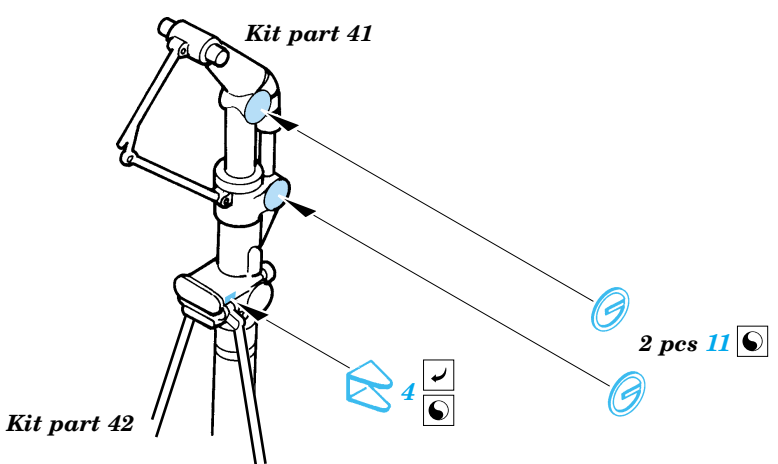

MiG-29 Fulcrum exterior set

eduard

32 116

1/32 scale detail set for Revell kit • sada detailů pro model 1/32 Revell

32 116
MiG-29A

- APPLY EXPRESS MASK AND PAINT BEFORE GLUING
POUŽÍTE EXPRESNÍ MASKU NEŽ NABARVÍTE PŘED SLEPENÍM
- SYMMETRICAL ASSEMBLY
SYMETRICKÁ MONTÁŽ
- REMOVE
ODSTRANIT
- GRIND
OBROUSIT
- DRILL HOLE
VRTAT OTVOR
- BEND
OHNOUT
- OPTION
VOLBA
- REPLACE
NAHRADIT

ORIGINAL KIT PARTS
PŮVODNÍ DÍLY STAVEBNICE
 PHOTO-ETCHED PARTS
LEPTANÉ DÍLY
 PARTS TO BE REMOVED
DÍLY K ODSTRANĚNÍ
 FILL
TMELIT

2 sets

REFERENCES: 4+ Publ. - MiG-29

For further detail sets look for **eduard** 32 115 MiG-29 interior set (not included in this set)