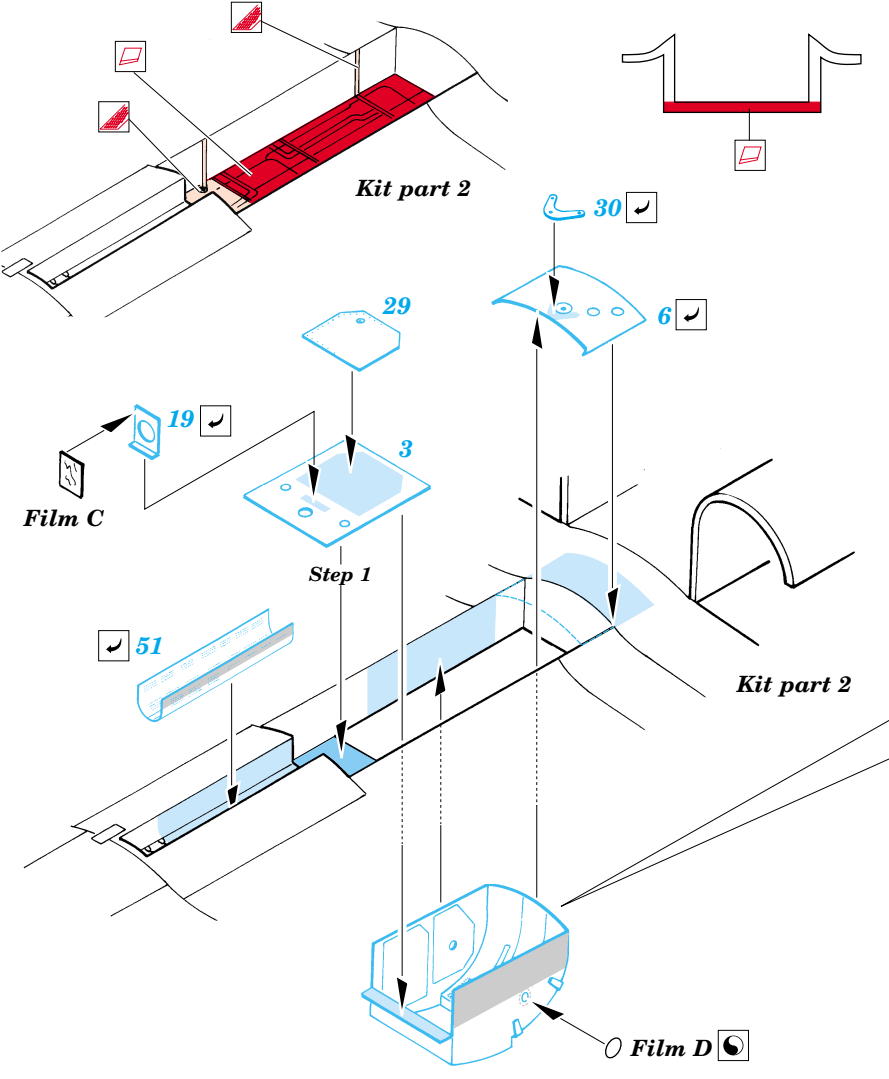

MiG-29 Fulcrum exterior set

eduard

32 116

1/32 scale detail set for Revell kit • sada detailů pro model 1/32 Revell

32 116
MiG-29A

- APPLY EXPRESS MASK AND PAINT BEFORE GLUING
POUŽÍTE EXPRESNÍ MASKU NEŽ NABARVÍTE PŘED SLEPENÍM
- SYMMETRICAL ASSEMBLY
SYMETRICKÁ MONTÁŽ
- REMOVE
ODSTRANIT
- GRIND
OBROUSIT
- DRILL HOLE
VRTAT OTVOR
- BEND
OHNOUT
- OPTION
VOLBA
- REPLACE
NAHRADIT

ORIGINAL KIT PARTS
PŮVODNÍ DÍLY STAVEBNICE
 PHOTO-ETCHED PARTS
LEPTANÉ DÍLY
 PARTS TO BE REMOVED
DÍLY K ODSTRANĚNÍ
 FILL
TMELIT

2 sets

REFERENCES: 4+ Publ. - MiG-29

For further detail sets look for **eduard** 32 115 MiG-29 interior set (not included in this set)