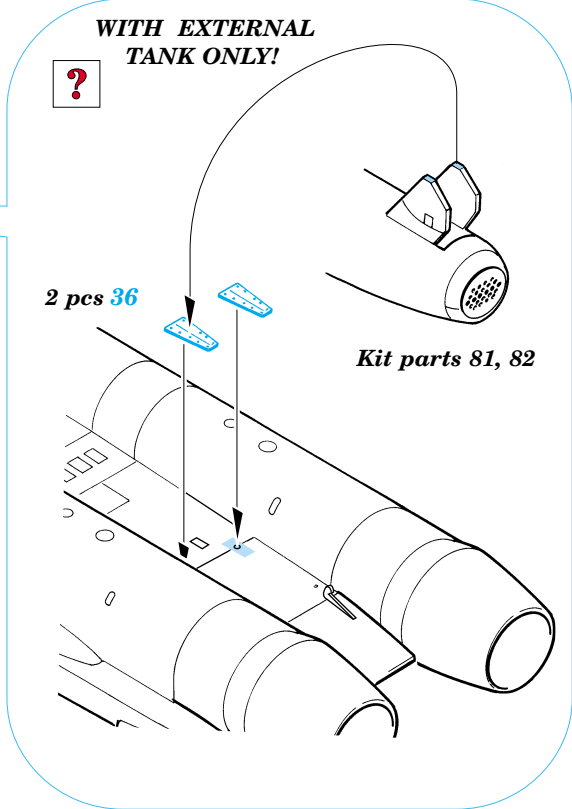

ORIGINAL KIT PARTS
PŮVODNÍ DÍLY STAVEBNICE
 PHOTO-ETCHED PARTS
LEPTANÉ DÍLY
 PARTS TO BE REMOVED
DÍLY K ODSTRANĚNÍ
 FILL
TMELIT

2 sets

REFERENCES: 4+ Publ. - MiG-29

For further detail sets look for **eduard** 32 115 MiG-29 interior set (not included in this set)