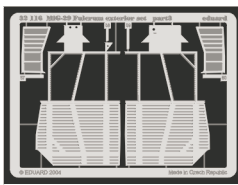

MiG-29 Fulcrum exterior set

eduard

32 116

1/32 scale detail set for Revell kit • sada detailů pro model 1/32 Revell

32 116
MiG-29A

- APPLY EXPRESS MASK AND PAINT BEFORE GLUING
POUŽÍTE EXPRESNÍ MASKU NEŽ NABARVÍTE PŘED SLEPENÍM
- SYMMETRICAL ASSEMBLY
SYMETRICKÁ MONTÁŽ
- REMOVE
ODSTRANIT
- GRIND
OBROUSIT
- DRILL HOLE
VRTAT OTVOR
- BEND
OHNOUT
- OPTION
VOLBA
- REPLACE
NAHRADIT

ORIGINAL KIT PARTS
PŮVODNÍ DÍLY STAVEBNICE
 PHOTO-ETCHED PARTS
LEPTANÉ DÍLY
 PARTS TO BE REMOVED
DÍLY K ODSTRANĚNÍ
 FILL
TMELIT

2 sets

REFERENCES: 4+ Publ. - MiG-29

For further detail sets look for **eduard** 32 115 MiG-29 interior set (not included in this set)