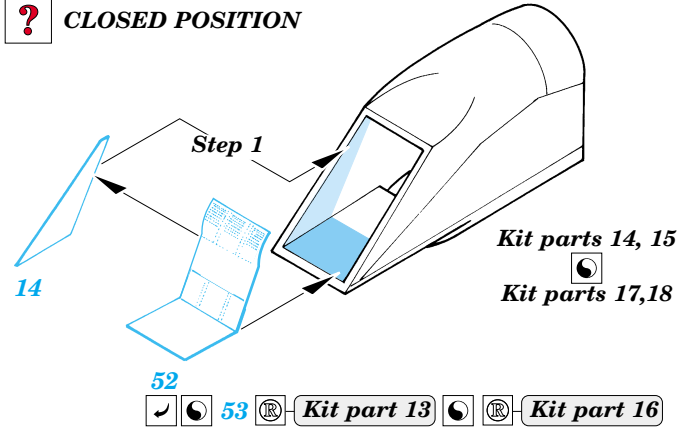

MiG-29 Fulcrum exterior set

eduard

32 116

1/32 scale detail set for Revell kit • sada detailů pro model 1/32 Revell

32 116
MiG-29A

- APPLY EXPRESS MASK AND PAINT BEFORE GLUING
POUŽÍTE EXPRESNÍ MASKU NEŽ NABARVÍTE PŘED SLEPENÍM
- SYMMETRICAL ASSEMBLY
SYMETRICKÁ MONTÁŽ
- REMOVE
ODSTRANIT
- GRIND
OBROUSIT
- DRILL HOLE
VRTAT OTVOR
- BEND
OHNOUT
- OPTION
VOLBA
- REPLACE
NAHRADIT

ORIGINAL KIT PARTS
PŮVODNÍ DÍLY STAVEBNICE
 PHOTO-ETCHED PARTS
LEPTANÉ DÍLY
 PARTS TO BE REMOVED
DÍLY K ODSTRANĚNÍ
 FILL
TMELIT

2 sets

REFERENCES: 4+ Publ. - MiG-29

For further detail sets look for **eduard** 32 115 MiG-29 interior set (not included in this set)