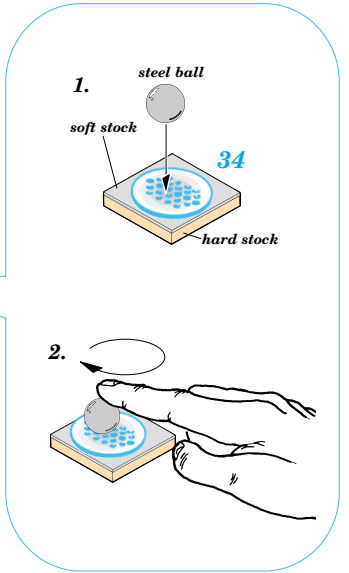

MiG-29 Fulcrum exterior set

eduard

32 116

1/32 scale detail set for Revell kit • sada detailů pro model 1/32 Revell

32 116
MiG-29A

- APPLY EXPRESS MASK AND PAINT BEFORE GLUING
POUŽÍTE EXPRESNÍ MASKU NEŽ NABARVÍTE PŘED SLEPENÍM
- SYMMETRICAL ASSEMBLY
SYMETRICKÁ MONTÁŽ
- REMOVE
ODSTRANIT
- GRIND
OBROUSIT
- DRILL HOLE
VRTAT OTVOR
- BEND
OHNOUT
- OPTION
VOLBA
- REPLACE
NAHRADIT

ORIGINAL KIT PARTS
PŮVODNÍ DÍLY STAVEBNICE
 PHOTO-ETCHED PARTS
LEPTANÉ DÍLY
 PARTS TO BE REMOVED
DÍLY K ODSTRANĚNÍ
 FILL
TMELIT

2 sets

REFERENCES: 4+ Publ. - MiG-29

For further detail sets look for **eduard** 32 115 MiG-29 interior set (not included in this set)