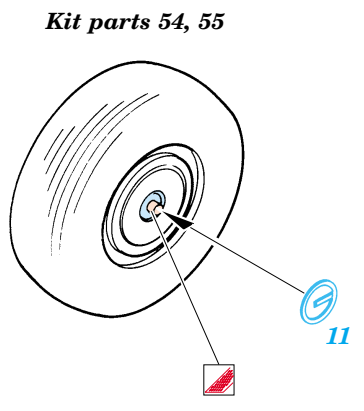

MiG-29 Fulcrum exterior set

eduard

32 116

1/32 scale detail set for Revell kit • sada detailů pro model 1/32 Revell

32 116
MiG-29A

- APPLY EXPRESS MASK AND PAINT BEFORE GLUING
POUŽÍTE EXPRESNÍ MASKU NEŽ NABARVÍTE PŘED SLEPENÍM
- SYMMETRICAL ASSEMBLY
SYMETRICKÁ MONTÁŽ
- REMOVE
ODSTRANIT
- GRIND
OBROUSIT
- DRILL HOLE
VRTAT OTVOR
- BEND
OHNOUT
- OPTION
VOLBA
- REPLACE
NAHRADIT

ORIGINAL KIT PARTS
PŮVODNÍ DÍLY STAVEBNICE
 PHOTO-ETCHED PARTS
LEPTANÉ DÍLY
 PARTS TO BE REMOVED
DÍLY K ODSTRANĚNÍ
 FILL
TMELIT

2 sets

REFERENCES: 4+ Publ. - MiG-29

For further detail sets look for **eduard** 32 115 MiG-29 interior set (not included in this set)