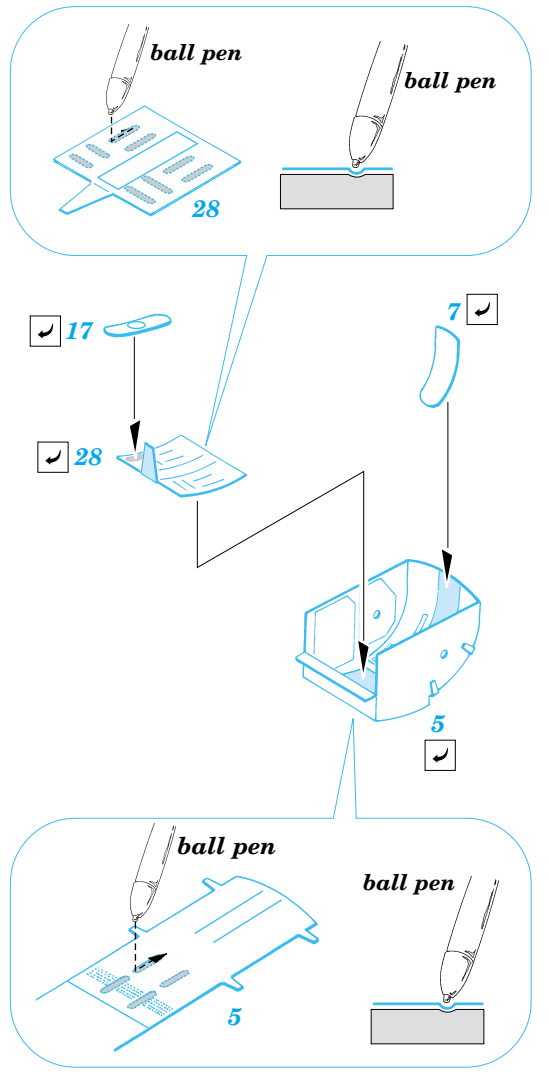

MiG-29 Fulcrum exterior set

eduard

32 116

1/32 scale detail set for Revell kit • sada detailů pro model 1/32 Revell

32 116
MiG-29A

- APPLY EXPRESS MASK AND PAINT BEFORE GLUING
POUŽÍTE EXPRESNÍ MASKU NEŽ NABARVÍTE PŘED SLEPENÍM
- SYMMETRICAL ASSEMBLY
SYMETRICKÁ MONTÁŽ
- REMOVE
ODSTRANIT
- GRIND
OBROUSIT
- DRILL HOLE
VRTAT OTVOR
- BEND
OHNOUT
- OPTION
VOLBA
- REPLACE
NAHRADIT

ORIGINAL KIT PARTS
PŮVODNÍ DÍLY STAVEBNICE
 PHOTO-ETCHED PARTS
LEPTANÉ DÍLY
 PARTS TO BE REMOVED
DÍLY K ODSTRANĚNÍ
 FILL
TMELIT

2 sets

REFERENCES: 4+ Publ. - MiG-29

For further detail sets look for **eduard** 32 115 MiG-29 interior set (not included in this set)