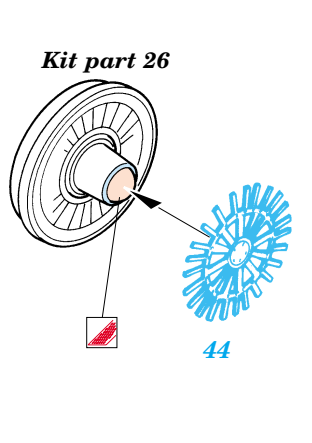

MiG-29 Fulcrum exterior set

eduard

32 116

1/32 scale detail set for Revell kit • sada detailů pro model 1/32 Revell

32 116
MiG-29A

- APPLY EXPRESS MASK AND PAINT BEFORE GLUING
POUŽÍTE EXPRESNÍ MASKU NEŽ NABARVÍTE PŘED SLEPENÍM
- SYMMETRICAL ASSEMBLY
SYMETRICKÁ MONTÁŽ
- REMOVE
ODSTRANIT
- GRIND
OBROUSIT
- DRILL HOLE
VRTAT OTVOR
- BEND
OHNOUT
- OPTION
VOLBA
- REPLACE
NAHRADIT

ORIGINAL KIT PARTS
PŮVODNÍ DÍLY STAVEBNICE
 PHOTO-ETCHED PARTS
LEPTANÉ DÍLY
 PARTS TO BE REMOVED
DÍLY K ODSTRANĚNÍ
 FILL
TMELIT

2 sets

REFERENCES: 4+ Publ. - MiG-29

For further detail sets look for **eduard** 32 115 MiG-29 interior set (not included in this set)