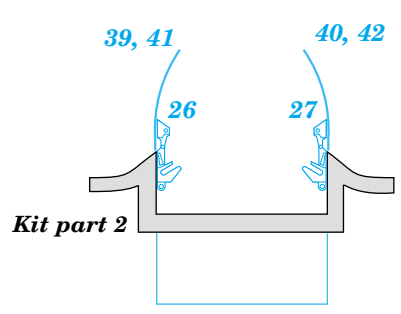

MiG-29 Fulcrum exterior set

eduard

32 116

1/32 scale detail set for Revell kit • sada detailů pro model 1/32 Revell

32 116
MiG-29A

- APPLY EXPRESS MASK AND PAINT BEFORE GLUING
POUŽÍTE EXPRESNÍ MASKU NEŽ NABARVÍTE PŘED SLEPENÍM
- SYMMETRICAL ASSEMBLY
SYMETRICKÁ MONTÁŽ
- REMOVE
ODSTRANIT
- GRIND
OBROUSIT
- DRILL HOLE
VRTAT OTVOR
- BEND
OHNOUT
- OPTION
VOLBA
- REPLACE
NAHRADIT

ORIGINAL KIT PARTS
PŮVODNÍ DÍLY STAVEBNICE
 PHOTO-ETCHED PARTS
LEPTANÉ DÍLY
 PARTS TO BE REMOVED
DÍLY K ODSTRANĚNÍ
 FILL
TMELIT

2 sets

REFERENCES: 4+ Publ. - MiG-29

For further detail sets look for **eduard** 32 115 MiG-29 interior set (not included in this set)