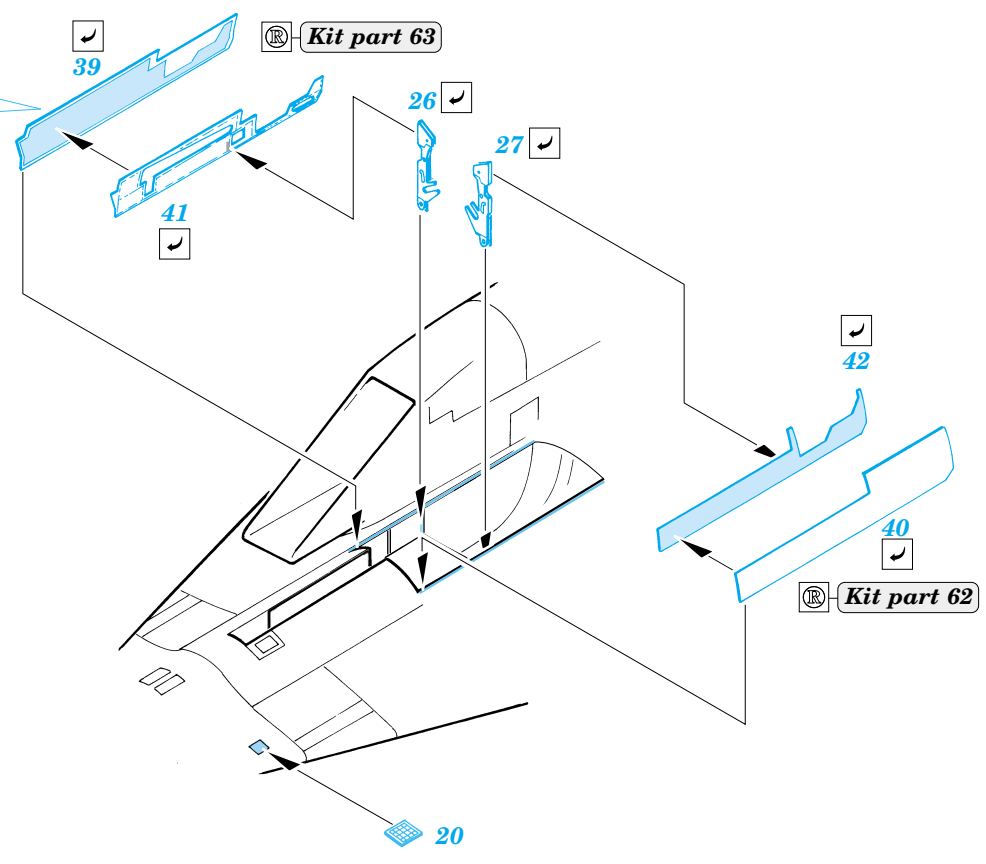

MiG-29 Fulcrum exterior set

eduard

32 116

1/32 scale detail set for Revell kit • sada detailů pro model 1/32 Revell

32 116
MiG-29A

- APPLY EXPRESS MASK AND PAINT BEFORE GLUING
POUŽÍTE EXPRESNÍ MASKU NEŽ NABARVÍTE PŘED SLEPENÍM
- SYMMETRICAL ASSEMBLY
SYMETRICKÁ MONTÁŽ
- REMOVE
ODSTRANIT
- GRIND
OBROUSIT
- DRILL HOLE
VRTAT OTVOR
- BEND
OHNOUT
- OPTION
VOLBA
- REPLACE
NAHRADIT

ORIGINAL KIT PARTS
PŮVODNÍ DÍLY STAVEBNICE
 PHOTO-ETCHED PARTS
LEPTANÉ DÍLY
 PARTS TO BE REMOVED
DÍLY K ODSTRANĚNÍ
 FILL
TMELIT

2 sets

REFERENCES: 4+ Publ. - MiG-29

For further detail sets look for **eduard** 32 115 MiG-29 interior set (not included in this set)