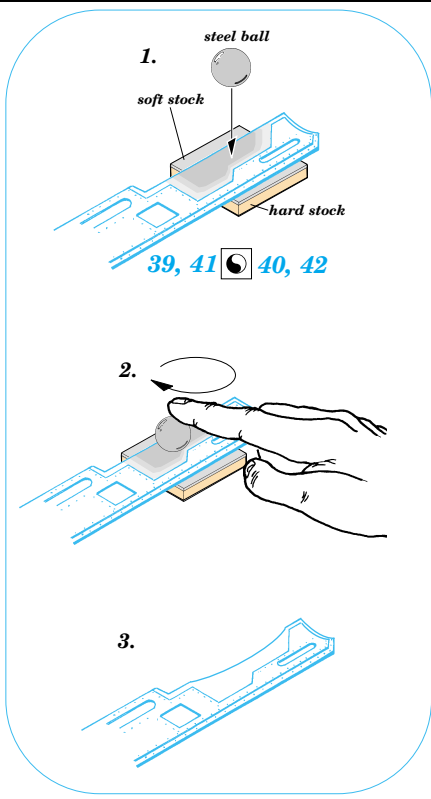

MiG-29 Fulcrum exterior set

eduard

32 116

1/32 scale detail set for Revell kit • sada detailů pro model 1/32 Revell

32 116
MiG-29A

- APPLY EXPRESS MASK AND PAINT BEFORE GLUING
POUŽÍTE EXPRESNÍ MASKU NEŽ NABARVÍTE PŘED SLEPENÍM
- SYMMETRICAL ASSEMBLY
SYMETRICKÁ MONTÁŽ
- REMOVE
ODSTRANIT
- GRIND
OBROUSIT
- DRILL HOLE
VRTAT OTVOR
- BEND
OHNOUT
- OPTION
VOLBA
- REPLACE
NAHRADIT

ORIGINAL KIT PARTS
PŮVODNÍ DÍLY STAVEBNICE
 PHOTO-ETCHED PARTS
LEPTANÉ DÍLY
 PARTS TO BE REMOVED
DÍLY K ODSTRANĚNÍ
 FILL
TMELIT

2 sets

REFERENCES: 4+ Publ. - MiG-29

For further detail sets look for **eduard** 32 115 MiG-29 interior set (not included in this set)