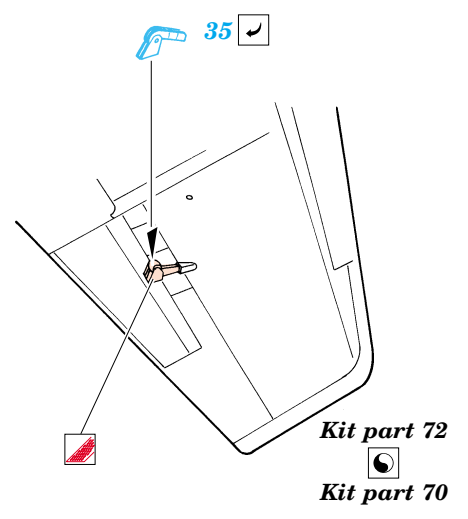

MiG-29 Fulcrum exterior set

eduard

32 116

1/32 scale detail set for Revell kit • sada detailů pro model 1/32 Revell

32 116
MiG-29A

- APPLY EXPRESS MASK AND PAINT BEFORE GLUING
POUŽÍTE EXPRESNÍ MASKU NEŽ NABARVÍTE PŘED SLEPENÍM
- SYMMETRICAL ASSEMBLY
SYMETRICKÁ MONTÁŽ
- REMOVE
ODSTRANIT
- GRIND
OBROUSIT
- DRILL HOLE
VRTAT OTVOR
- BEND
OHNOUT
- OPTION
VOLBA
- REPLACE
NAHRADIT

ORIGINAL KIT PARTS
PŮVODNÍ DÍLY STAVEBNICE
 PHOTO-ETCHED PARTS
LEPTANÉ DÍLY
 PARTS TO BE REMOVED
DÍLY K ODSTRANĚNÍ
 FILL
TMELIT

2 sets

REFERENCES: 4+ Publ. - MiG-29

For further detail sets look for **eduard** 32 115 MiG-29 interior set (not included in this set)