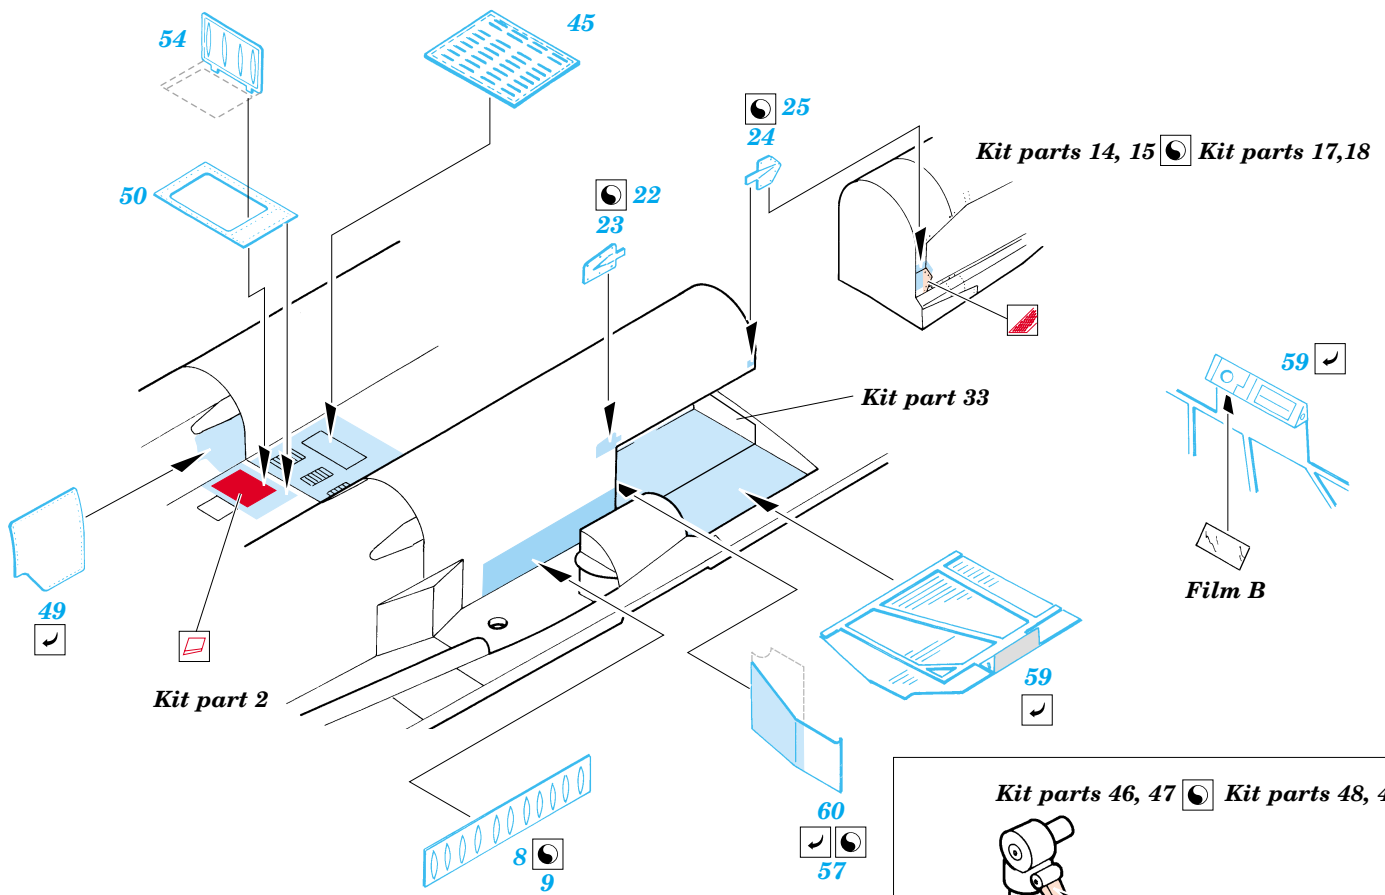

MiG-29 Fulcrum exterior set

eduard

32 116

1/32 scale detail set for Revell kit • sada detailů pro model 1/32 Revell

32 116
MiG-29A

- APPLY EXPRESS MASK AND PAINT BEFORE GLUING
POUŽÍTE EXPRESNÍ MASKU NEŽ NABARVÍTE PŘED SLEPENÍM
- SYMMETRICAL ASSEMBLY
SYMETRICKÁ MONTÁŽ
- REMOVE
ODSTRANIT
- GRIND
OBROUSIT
- DRILL HOLE
VRTAT OTVOR
- BEND
OHNOUT
- OPTION
VOLBA
- REPLACE
NAHRADIT

ORIGINAL KIT PARTS
PŮVODNÍ DÍLY STAVEBNICE
 PHOTO-ETCHED PARTS
LEPTANÉ DÍLY
 PARTS TO BE REMOVED
DÍLY K ODSTRANĚNÍ
 FILL
TMELIT

2 sets

REFERENCES: 4+ Publ. - MiG-29

For further detail sets look for **eduard** 32 115 MiG-29 interior set (not included in this set)