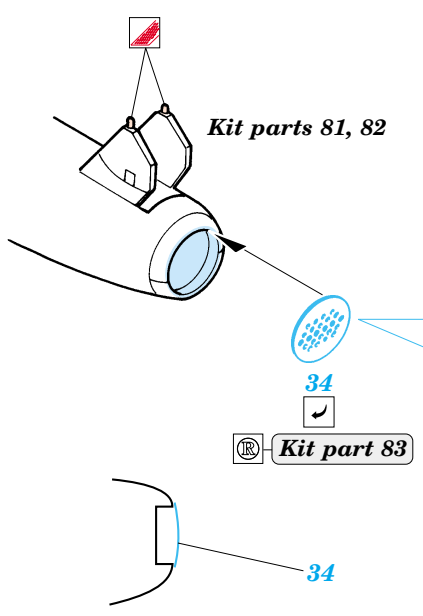

MiG-29 Fulcrum exterior set

eduard

32 116

1/32 scale detail set for Revell kit • sada detailů pro model 1/32 Revell

32 116
MiG-29A

- APPLY EXPRESS MASK AND PAINT BEFORE GLUING
POUŽÍTE EXPRESNÍ MASKU NEŽ NABARVÍTE PŘED SLEPENÍM
- SYMMETRICAL ASSEMBLY
SYMETRICKÁ MONTÁŽ
- REMOVE
ODSTRANIT
- GRIND
OBROUSIT
- DRILL HOLE
VRTAT OTVOR
- BEND
OHNOUT
- OPTION
VOLBA
- REPLACE
NAHRADIT

ORIGINAL KIT PARTS
PŮVODNÍ DÍLY STAVEBNICE
 PHOTO-ETCHED PARTS
LEPTANÉ DÍLY
 PARTS TO BE REMOVED
DÍLY K ODSTRANĚNÍ
 FILL
TMELIT

2 sets

REFERENCES: 4+ Publ. - MiG-29

For further detail sets look for **eduard** 32 115 MiG-29 interior set (not included in this set)