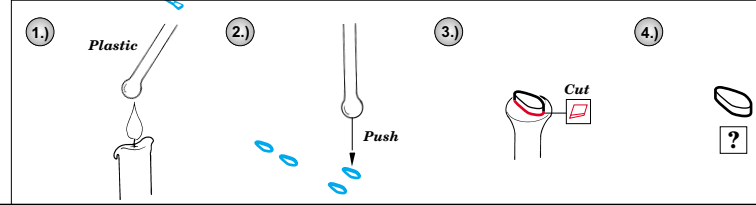

ORIGINAL KIT PARTS
PŮVODNÍ DÍLY STAVEBNICE
 PHOTO-ETCHED PARTS
LEPTANÉ DÍLY
 PARTS TO BE REMOVED
DÍLY K ODSTRANĚNÍ
 FILL
TMELIT

2 sets

REFERENCES: 4+ Publ. - MiG-29

For further detail sets look for **eduard** 32 115 MiG-29 interior set (not included in this set)