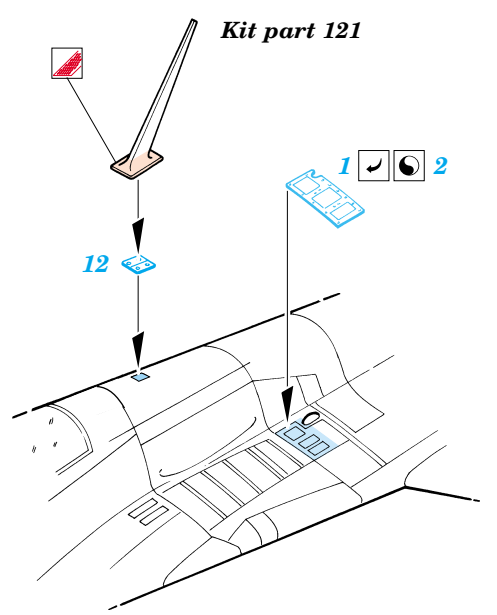

MiG-29 Fulcrum exterior set

eduard

32 116

1/32 scale detail set for Revell kit • sada detailů pro model 1/32 Revell

32 116
MiG-29A

- APPLY EXPRESS MASK AND PAINT BEFORE GLUING
POUŽÍTE EXPRESNÍ MASKU NEŽ NABARVÍTE PŘED SLEPENÍM
- SYMMETRICAL ASSEMBLY
SYMETRICKÁ MONTÁŽ
- REMOVE
ODSTRANIT
- GRIND
OBROUSIT
- DRILL HOLE
VRTAT OTVOR
- BEND
OHNOUT
- OPTION
VOLBA
- REPLACE
NAHRADIT

ORIGINAL KIT PARTS
PŮVODNÍ DÍLY STAVEBNICE
 PHOTO-ETCHED PARTS
LEPTANÉ DÍLY
 PARTS TO BE REMOVED
DÍLY K ODSTRANĚNÍ
 FILL
TMELIT

2 sets

REFERENCES: 4+ Publ. - MiG-29

For further detail sets look for **eduard** 32 115 MiG-29 interior set (not included in this set)