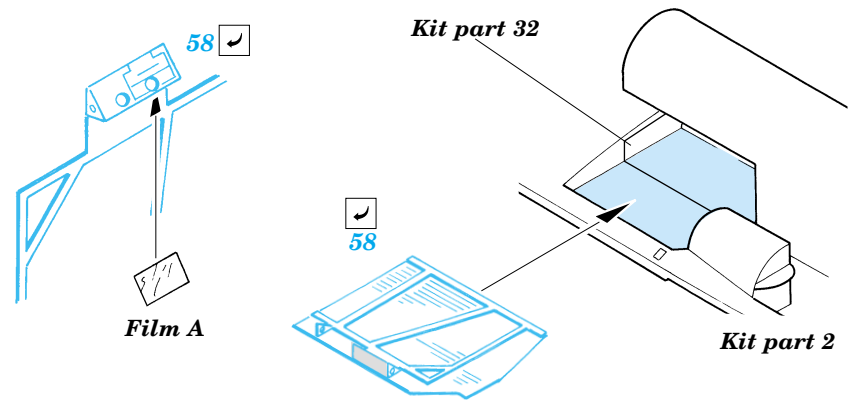

MiG-29 Fulcrum exterior set

eduard

32 116

1/32 scale detail set for Revell kit • sada detailů pro model 1/32 Revell

32 116
MiG-29A

- APPLY EXPRESS MASK AND PAINT BEFORE GLUING
POUŽÍTE EXPRESNÍ MASKU NEŽ NABARVÍTE PŘED SLEPENÍM
- SYMMETRICAL ASSEMBLY
SYMETRICKÁ MONTÁŽ
- REMOVE
ODSTRANIT
- GRIND
OBROUSIT
- DRILL HOLE
VRTAT OTVOR
- BEND
OHNOUT
- OPTION
VOLBA
- REPLACE
NAHRADIT

ORIGINAL KIT PARTS
PŮVODNÍ DÍLY STAVEBNICE
 PHOTO-ETCHED PARTS
LEPTANÉ DÍLY
 PARTS TO BE REMOVED
DÍLY K ODSTRANĚNÍ
 FILL
TMELIT

2 sets

REFERENCES: 4+ Publ. - MiG-29

For further detail sets look for **eduard** 32 115 MiG-29 interior set (not included in this set)