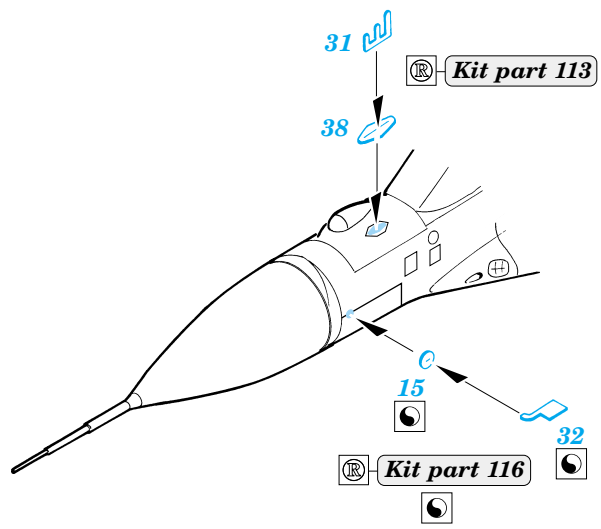

MiG-29 Fulcrum exterior set

eduard

32 116

1/32 scale detail set for Revell kit • sada detailů pro model 1/32 Revell

32 116
MiG-29A

- APPLY EXPRESS MASK AND PAINT BEFORE GLUING
POUŽÍTE EXPRESNÍ MASKU NEŽ NABARVÍTE PŘED SLEPENÍM
- SYMMETRICAL ASSEMBLY
SYMETRICKÁ MONTÁŽ
- REMOVE
ODSTRANIT
- GRIND
OBROUSIT
- DRILL HOLE
VRTAT OTVOR
- BEND
OHNOUT
- OPTION
VOLBA
- REPLACE
NAHRADIT

ORIGINAL KIT PARTS
PŮVODNÍ DÍLY STAVEBNICE
 PHOTO-ETCHED PARTS
LEPTANÉ DÍLY
 PARTS TO BE REMOVED
DÍLY K ODSTRANĚNÍ
 FILL
TMELIT

2 sets

REFERENCES: 4+ Publ. - MiG-29

For further detail sets look for **eduard** 32 115 MiG-29 interior set (not included in this set)