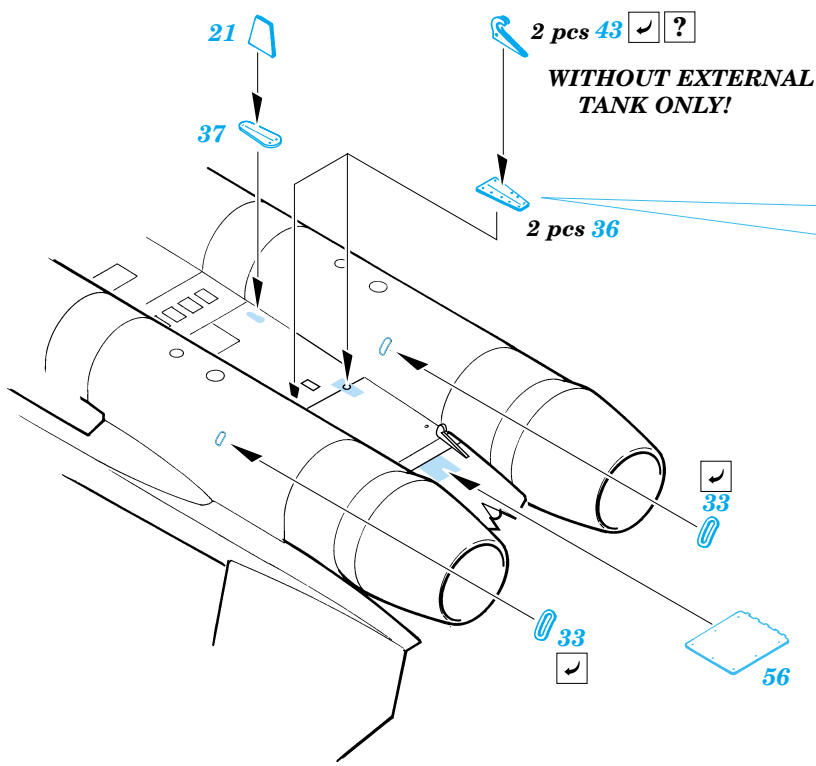

MiG-29 Fulcrum exterior set

eduard

32 116

1/32 scale detail set for Revell kit • sada detailů pro model 1/32 Revell

32 116
MiG-29A

- APPLY EXPRESS MASK AND PAINT BEFORE GLUING
POUŽÍTE EXPRESNÍ MASKU NEŽ NABARVÍTE PŘED SLEPENÍM
- SYMMETRICAL ASSEMBLY
SYMETRICKÁ MONTÁŽ
- REMOVE
ODSTRANIT
- GRIND
OBROUSIT
- DRILL HOLE
VRTAT OTVOR
- BEND
OHNOUT
- OPTION
VOLBA
- REPLACE
NAHRADIT

ORIGINAL KIT PARTS
PŮVODNÍ DÍLY STAVEBNICE
 PHOTO-ETCHED PARTS
LEPTANÉ DÍLY
 PARTS TO BE REMOVED
DÍLY K ODSTRANĚNÍ
 FILL
TMELIT

2 sets

REFERENCES: 4+ Publ. - MiG-29

For further detail sets look for **eduard** 32 115 MiG-29 interior set (not included in this set)