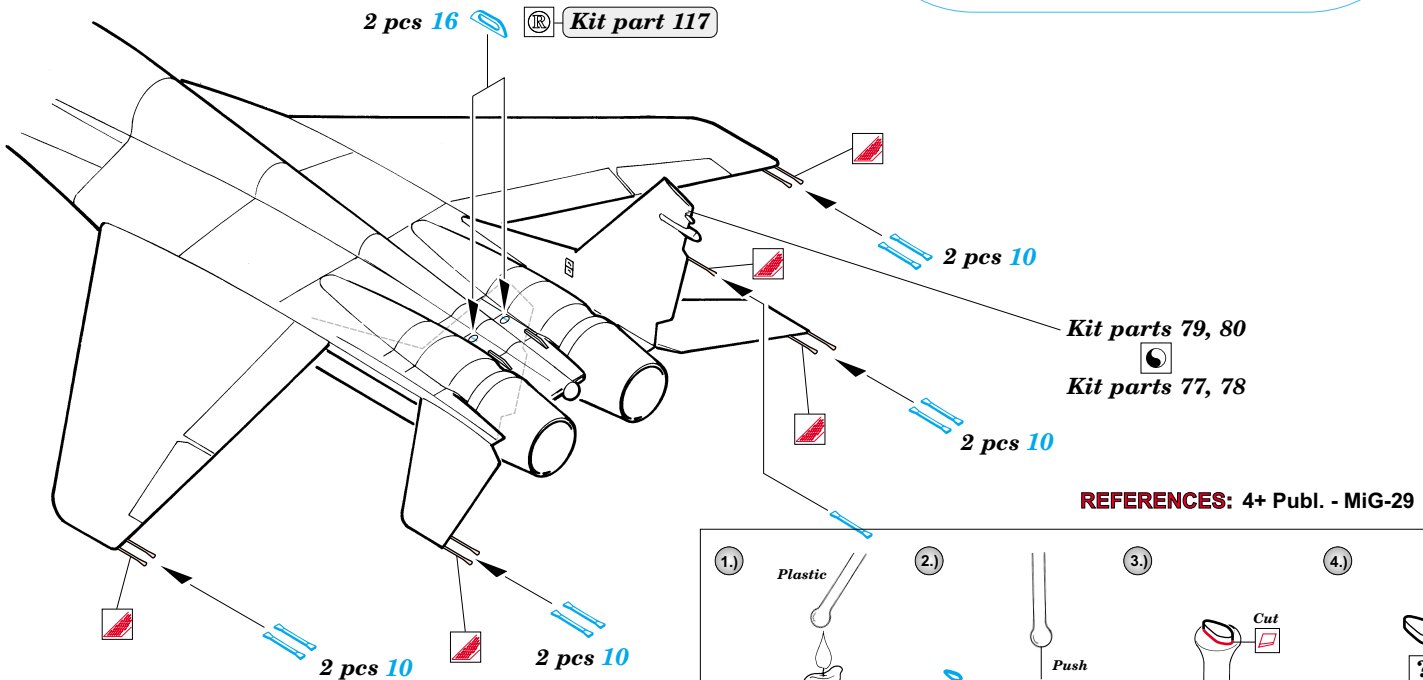

MiG-29 Fulcrum exterior set

eduard

32 116

1/32 scale detail set for Revell kit • sada detailů pro model 1/32 Revell

32 116
MiG-29A

- APPLY EXPRESS MASK AND PAINT BEFORE GLUING
POUŽÍTE EXPRESNÍ MASKU NEŽ NABARVÍTE PŘED SLEPENÍM
- SYMMETRICAL ASSEMBLY
SYMETRICKÁ MONTÁŽ
- REMOVE
ODSTRANIT
- GRIND
OBROUSIT
- DRILL HOLE
VRTAT OTVOR
- BEND
OHNOUT
- OPTION
VOLBA
- REPLACE
NAHRADIT

ORIGINAL KIT PARTS
PŮVODNÍ DÍLY STAVEBNICE
 PHOTO-ETCHED PARTS
LEPTANÉ DÍLY
 PARTS TO BE REMOVED
DÍLY K ODSTRANĚNÍ
 FILL
TMELIT

2 sets

REFERENCES: 4+ Publ. - MiG-29

For further detail sets look for **eduard** 32 115 MiG-29 interior set (not included in this set)