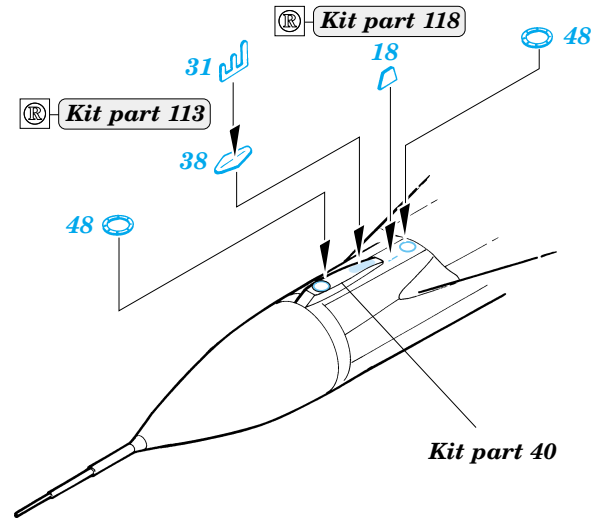

MiG-29 Fulcrum exterior set

eduard

32 116

1/32 scale detail set for Revell kit • sada detailů pro model 1/32 Revell

32 116
MiG-29A

- APPLY EXPRESS MASK AND PAINT BEFORE GLUING
POUŽÍTE EXPRESNÍ MASKU NEŽ NABARVÍTE PŘED SLEPENÍM
- SYMMETRICAL ASSEMBLY
SYMETRICKÁ MONTÁŽ
- REMOVE
ODSTRANIT
- GRIND
OBROUSIT
- DRILL HOLE
VRTAT OTVOR
- BEND
OHNOUT
- OPTION
VOLBA
- REPLACE
NAHRADIT

ORIGINAL KIT PARTS
PŮVODNÍ DÍLY STAVEBNICE
 PHOTO-ETCHED PARTS
LEPTANÉ DÍLY
 PARTS TO BE REMOVED
DÍLY K ODSTRANĚNÍ
 FILL
TMELIT

2 sets

REFERENCES: 4+ Publ. - MiG-29

For further detail sets look for **eduard** 32 115 MiG-29 interior set (not included in this set)