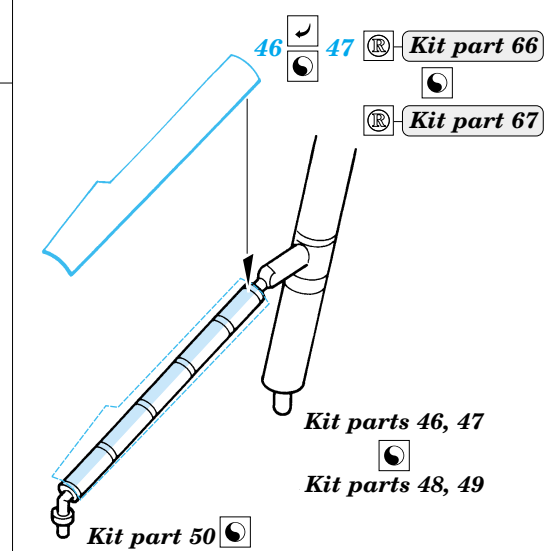

MiG-29 Fulcrum exterior set

eduard

32 116

1/32 scale detail set for Revell kit • sada detailů pro model 1/32 Revell

32 116
MiG-29A

- APPLY EXPRESS MASK AND PAINT BEFORE GLUING
POUŽÍTE EXPRESNÍ MASKU NEŽ NABARVÍTE PŘED SLEPENÍM
- SYMMETRICAL ASSEMBLY
SYMETRICKÁ MONTÁŽ
- REMOVE
ODSTRANIT
- GRIND
OBROUSIT
- DRILL HOLE
VRTAT OTVOR
- BEND
OHNOUT
- OPTION
VOLBA
- REPLACE
NAHRADIT

ORIGINAL KIT PARTS
PŮVODNÍ DÍLY STAVEBNICE
 PHOTO-ETCHED PARTS
LEPTANÉ DÍLY
 PARTS TO BE REMOVED
DÍLY K ODSTRANĚNÍ
 FILL
TMELIT

2 sets

REFERENCES: 4+ Publ. - MiG-29

For further detail sets look for **eduard** 32 115 MiG-29 interior set (not included in this set)