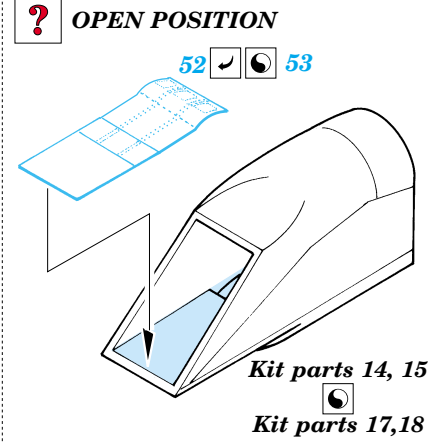

MiG-29 Fulcrum exterior set

eduard

32 116

1/32 scale detail set for Revell kit • sada detailů pro model 1/32 Revell

32 116
MiG-29A

- APPLY EXPRESS MASK AND PAINT BEFORE GLUING
POUŽÍTE EXPRESNÍ MASKU NEŽ NABARVÍTE PŘED SLEPENÍM
- SYMMETRICAL ASSEMBLY
SYMETRICKÁ MONTÁŽ
- REMOVE
ODSTRANIT
- GRIND
OBROUSIT
- DRILL HOLE
VRTAT OTVOR
- BEND
OHNOUT
- OPTION
VOLBA
- REPLACE
NAHRADIT

ORIGINAL KIT PARTS
PŮVODNÍ DÍLY STAVEBNICE
 PHOTO-ETCHED PARTS
LEPTANÉ DÍLY
 PARTS TO BE REMOVED
DÍLY K ODSTRANĚNÍ
 FILL
TMELIT

2 sets

REFERENCES: 4+ Publ. - MiG-29

For further detail sets look for **eduard** 32 115 MiG-29 interior set (not included in this set)