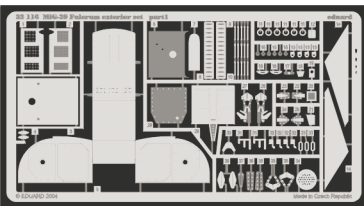

MiG-29 Fulcrum exterior set

eduard

32 116

1/32 scale detail set for Revell kit • sada detailů pro model 1/32 Revell

32 116
MiG-29A

- APPLY EXPRESS MASK AND PAINT BEFORE GLUING
POUŽÍTE EXPRESNÍ MASKU NEŽ NABARVÍTE PŘED SLEPENÍM
- SYMMETRICAL ASSEMBLY
SYMETRICKÁ MONTÁŽ
- REMOVE
ODSTRANIT
- GRIND
OBROUSIT
- DRILL HOLE
VRTAT OTVOR
- BEND
OHNOUT
- OPTION
VOLBA
- REPLACE
NAHRADIT

ORIGINAL KIT PARTS
PŮVODNÍ DÍLY STAVEBNICE
 PHOTO-ETCHED PARTS
LEPTANÉ DÍLY
 PARTS TO BE REMOVED
DÍLY K ODSTRANĚNÍ
 FILL
TMELIT

2 sets

REFERENCES: 4+ Publ. - MiG-29

For further detail sets look for **eduard** 32 115 MiG-29 interior set (not included in this set)