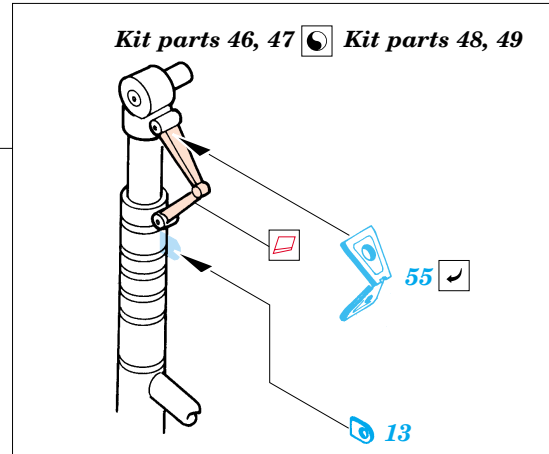

MiG-29 Fulcrum exterior set

eduard

32 116

1/32 scale detail set for Revell kit • sada detailů pro model 1/32 Revell

32 116
MiG-29A

- APPLY EXPRESS MASK AND PAINT BEFORE GLUING
POUŽÍTE EXPRESNÍ MASKU NEŽ NABARVÍTE PŘED SLEPENÍM
- SYMMETRICAL ASSEMBLY
SYMETRICKÁ MONTÁŽ
- REMOVE
ODSTRANIT
- GRIND
OBROUSIT
- DRILL HOLE
VRTAT OTVOR
- BEND
OHNOUT
- OPTION
VOLBA
- REPLACE
NAHRADIT

ORIGINAL KIT PARTS
PŮVODNÍ DÍLY STAVEBNICE
 PHOTO-ETCHED PARTS
LEPTANÉ DÍLY
 PARTS TO BE REMOVED
DÍLY K ODSTRANĚNÍ
 FILL
TMELIT

2 sets

REFERENCES: 4+ Publ. - MiG-29

For further detail sets look for **eduard** 32 115 MiG-29 interior set (not included in this set)