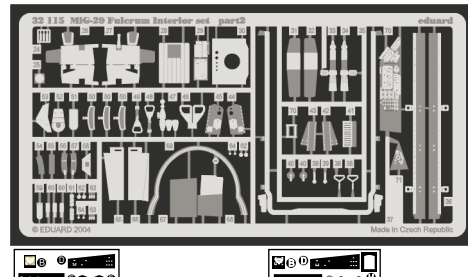

MiG-29 Fulcrum Interior set

eduard

32 115

1/32 scale detail set for Revell kit • sada detailů pro model 1/32 Revell

- APPLY EXPRESS MASK AND PAINT BEFORE GLUING POUŤ EXPRES MASK NABARVIT PŘED SLEPENÍM
- SYMMETRICAL ASSEMBLY SYMETRICKÁ MONTÁ
- REMOVE ODSTRANIT
- GRIND OBROUSIT
- DRILL HOLE VRTAT OTVOR
- BEND OHNOUT
- OPTION VOLBA
- REPLACE NAHRADIT

Print

Film

- ORIGINAL KIT PARTS PŮVODNÍ DÍLY STAVEBNICE
- PHOTO-ETCHED PARTS LEPTANÉ DÍLY
- PARTS TO BE REMOVED DÍLY K ODSTRANĚNÍ
- FILL TMLIT

REFERENCES: 4+ Publ. - MiG-29