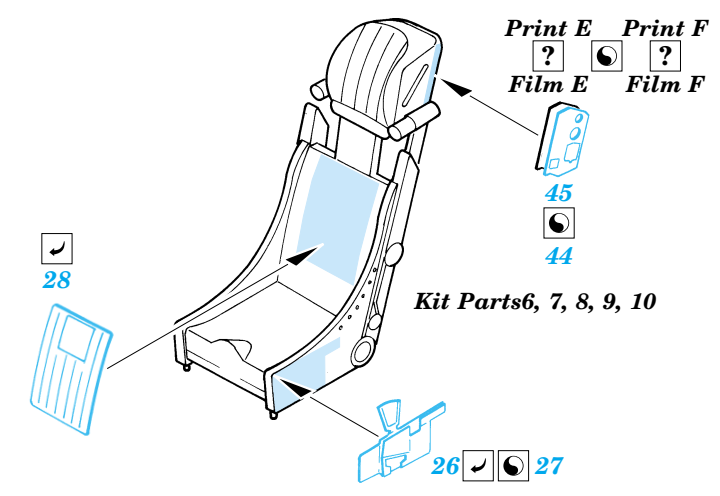

MiG-29 Fulcrum Interior set

eduard

32 115

1/32 scale detail set for Revell kit • sada detailů pro model 1/32 Revell

- APPLY EXPRESS MASK AND PAINT BEFORE GLUING POUŤ EXPRES MASK NABARVIT PŘED SLEPENÍM
- SYMMETRICAL ASSEMBLY SYMETRICKÁ MONTÁ
- REMOVE ODSTRANIT
- GRIND OBROUSIT
- DRILL HOLE VRTAT OTVOR
- BEND OHNOUT
- OPTION VOLBA
- REPLACE NAHRADIT

Print

Film

- ORIGINAL KIT PARTS PŮVODNÍ DÍLY STAVEBNICE
- PHOTO-ETCHED PARTS LEPTANÉ DÍLY
- PARTS TO BE REMOVED DÍLY K ODSTRANĚNÍ
- FILL TMLIT

REFERENCES: 4+ Publ. - MiG-29