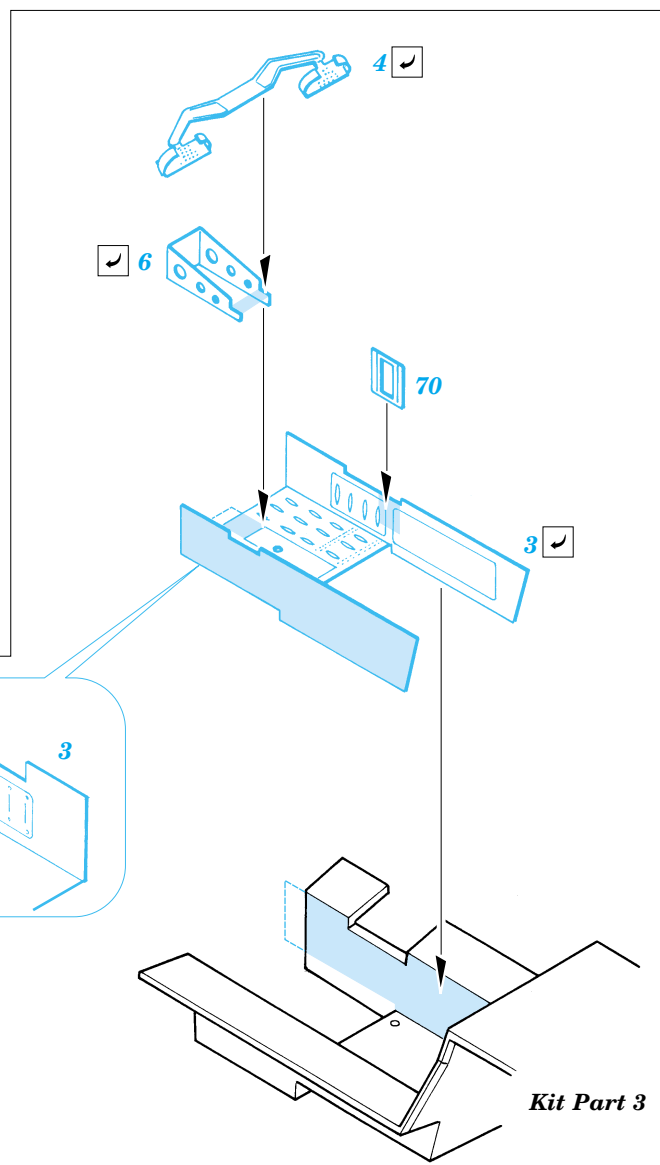

MiG-29 Fulcrum Interior set

eduard

32 115

1/32 scale detail set for Revell kit • sada detailů pro model 1/32 Revell

- APPLY EXPRESS MASK AND PAINT BEFORE GLUING POUŤ EXPRES MASK NABARVIT PŘED SLEPENÍM
- SYMMETRICAL ASSEMBLY SYMETRICKÁ MONTÁ
- REMOVE ODSTRANIT
- GRIND OBROUSIT
- DRILL HOLE VRTAT OTVOR
- BEND OHNOUT
- OPTION VOLBA
- REPLACE NAHRADIT

Print

Film

- ORIGINAL KIT PARTS PŮVODNÍ DÍLY STAVEBNICE
- PHOTO-ETCHED PARTS LEPTANÉ DÍLY
- PARTS TO BE REMOVED DÍLY K ODSTRANĚNÍ
- FILL TMLIT

REFERENCES: 4+ Publ. - MiG-29