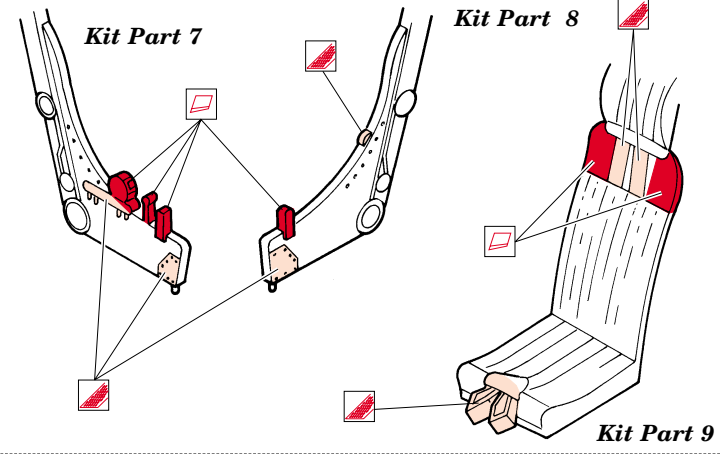

MiG-29 Fulcrum Interior set

eduard

32 115

1/32 scale detail set for Revell kit • sada detailů pro model 1/32 Revell

- APPLY EXPRESS MASK AND PAINT BEFORE GLUING POUŤ EXPRES MASK NABARVIT PŘED SLEPENÍM
- SYMMETRICAL ASSEMBLY SYMETRICKÁ MONTÁ
- REMOVE ODSTRANIT
- GRIND OBROUSIT
- DRILL HOLE VRTAT OTVOR
- BEND OHNOUT
- OPTION VOLBA
- REPLACE NAHRADIT

Print

Film

- ORIGINAL KIT PARTS PŮVODNÍ DÍLY STAVEBNICE
- PHOTO-ETCHED PARTS LEPTANÉ DÍLY
- PARTS TO BE REMOVED DÍLY K ODSTRANĚNÍ
- FILL TMLIT

REFERENCES: 4+ Publ. - MiG-29