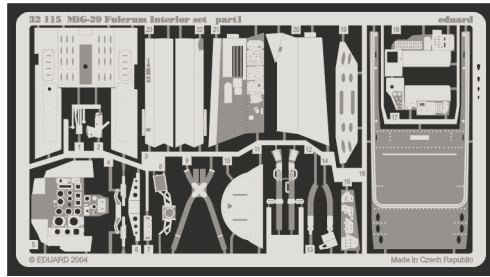

MiG-29 Fulcrum Interior set

eduard

32 115

1/32 scale detail set for Revell kit • sada detailů pro model 1/32 Revell

- APPLY EXPRESS MASK AND PAINT BEFORE GLUING POUŤ EXPRES MASK NABARVIT PŘED SLEPENÍM
- SYMMETRICAL ASSEMBLY SYMETRICKÁ MONTÁ
- REMOVE ODSTRANIT
- GRIND OBROUSIT
- DRILL HOLE VRTAT OTVOR
- BEND OHNOUT
- OPTION VOLBA
- REPLACE NAHRADIT

Print

Film

- ORIGINAL KIT PARTS PŮVODNÍ DÍLY STAVEBNICE
- PHOTO-ETCHED PARTS LEPTANÉ DÍLY
- PARTS TO BE REMOVED DÍLY K ODSTRANĚNÍ
- FILL TMLIT

REFERENCES: 4+ Publ. - MiG-29