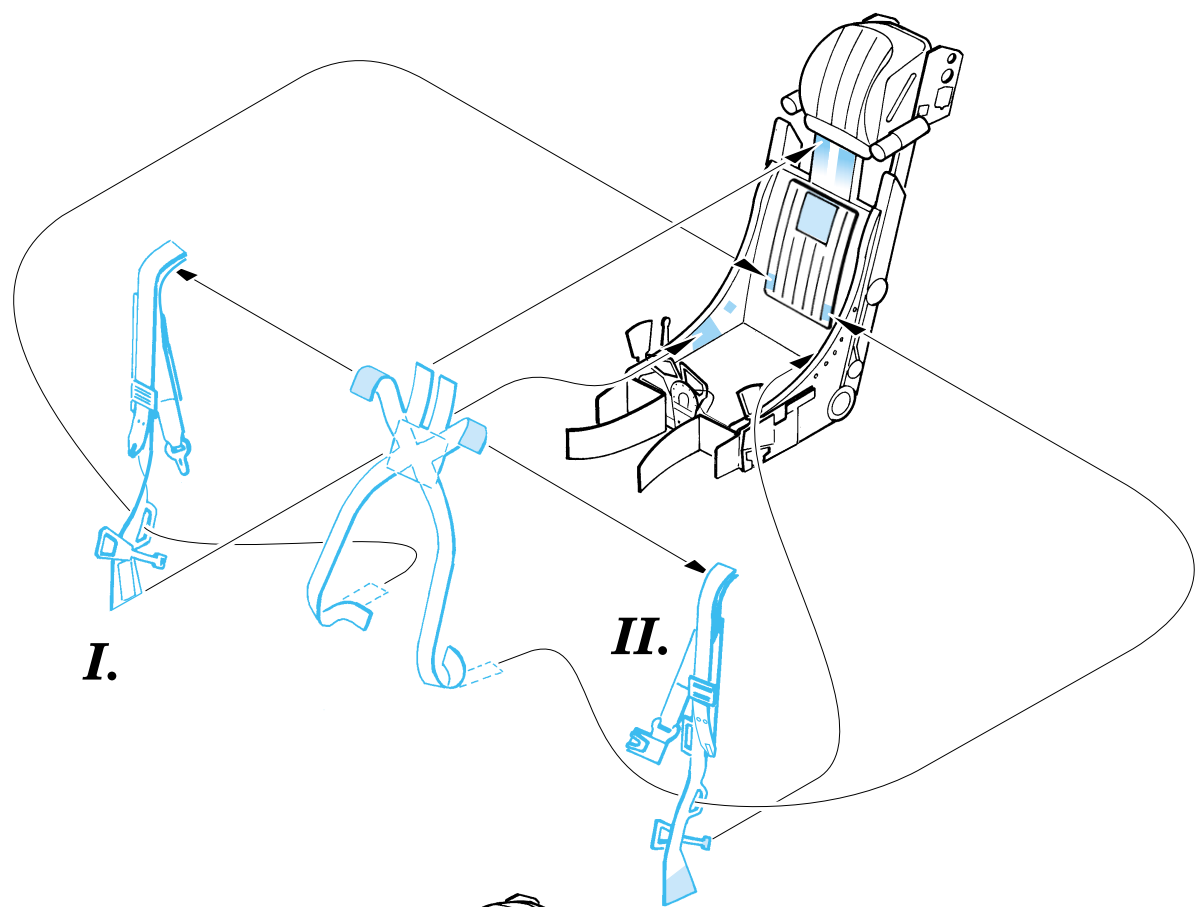

MiG-29 Fulcrum Interior set

eduard

32 115

1/32 scale detail set for Revell kit • sada detailů pro model 1/32 Revell

- APPLY EXPRESS MASK AND PAINT BEFORE GLUING POUŤ EXPRES MASK NABARVIT PŘED SLEPENÍM
- SYMMETRICAL ASSEMBLY SYMETRICKÁ MONTÁ
- REMOVE ODSTRANIT
- GRIND OBROUSIT
- DRILL HOLE VRTAT OTVOR
- BEND OHNOUT
- OPTION VOLBA
- REPLACE NAHRADIT

Print

Film

- ORIGINAL KIT PARTS PŮVODNÍ DÍLY STAVEBNICE
- PHOTO-ETCHED PARTS LEPTANÉ DÍLY
- PARTS TO BE REMOVED DÍLY K ODSTRANĚNÍ
- FILL TMLIT

REFERENCES: 4+ Publ. - MiG-29