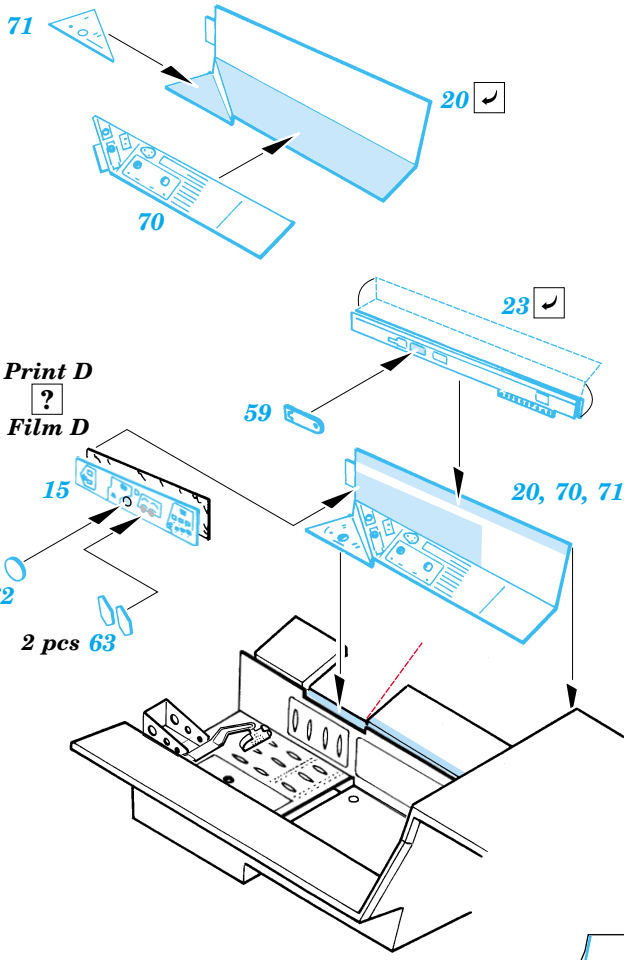

MiG-29 Fulcrum Interior set

eduard

32 115

1/32 scale detail set for Revell kit • sada detailů pro model 1/32 Revell

- APPLY EXPRESS MASK AND PAINT BEFORE GLUING POUŤ EXPRES MASK NABARVIT PŘED SLEPENÍM
- SYMMETRICAL ASSEMBLY SYMETRICKÁ MONTÁ
- REMOVE ODSTRANIT
- GRIND OBROUSIT
- DRILL HOLE VRTAT OTVOR
- BEND OHNOUT
- OPTION VOLBA
- REPLACE NAHRADIT

Print

Film

- ORIGINAL KIT PARTS PŮVODNÍ DÍLY STAVEBNICE
- PHOTO-ETCHED PARTS LEPTANÉ DÍLY
- PARTS TO BE REMOVED DÍLY K ODSTRANĚNÍ
- FILL TMLIT

REFERENCES: 4+ Publ. - MiG-29