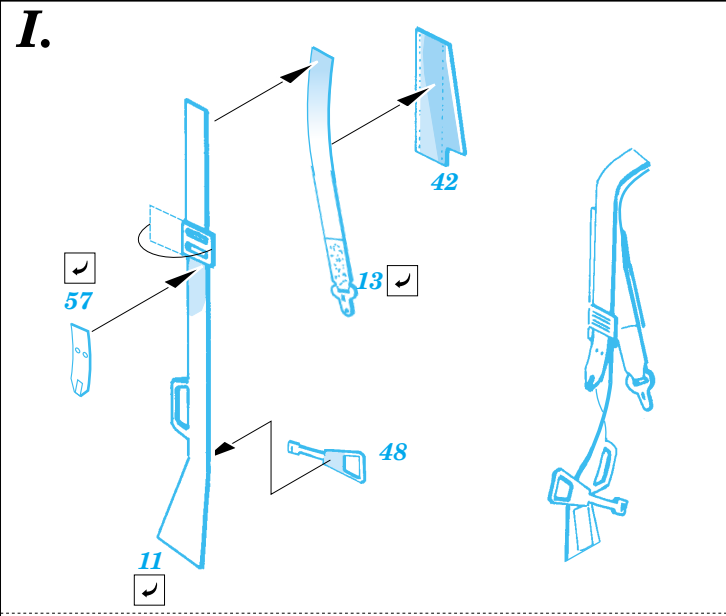

MiG-29 Fulcrum Interior set

eduard

32 115

1/32 scale detail set for Revell kit • sada detailů pro model 1/32 Revell

- APPLY EXPRESS MASK AND PAINT BEFORE GLUING POUŤ EXPRES MASK NABARVIT PŘED SLEPENÍM
- SYMMETRICAL ASSEMBLY SYMETRICKÁ MONTÁ
- REMOVE ODSTRANIT
- GRIND OBROUSIT
- DRILL HOLE VRTAT OTVOR
- BEND OHNOUT
- OPTION VOLBA
- REPLACE NAHRADIT

Print

Film

- ORIGINAL KIT PARTS PŮVODNÍ DÍLY STAVEBNICE
- PHOTO-ETCHED PARTS LEPTANÉ DÍLY
- PARTS TO BE REMOVED DÍLY K ODSTRANĚNÍ
- FILL TMLIT

REFERENCES: 4+ Publ. - MiG-29