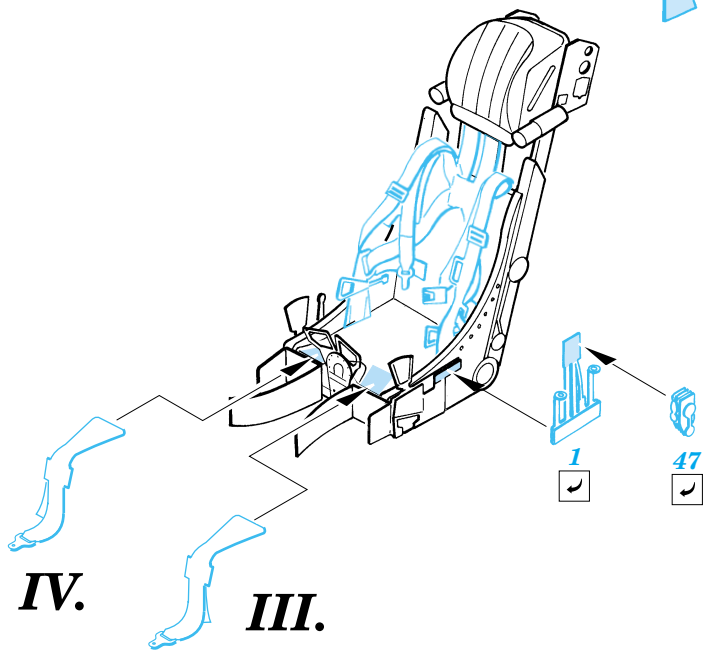

MiG-29 Fulcrum Interior set

eduard

32 115

1/32 scale detail set for Revell kit • sada detailů pro model 1/32 Revell

- APPLY EXPRESS MASK AND PAINT BEFORE GLUING POUŤ EXPRES MASK NABARVIT PŘED SLEPENÍM
- SYMMETRICAL ASSEMBLY SYMETRICKÁ MONTÁ
- REMOVE ODSTRANIT
- GRIND OBROUSIT
- DRILL HOLE VRTAT OTVOR
- BEND OHNOUT
- OPTION VOLBA
- REPLACE NAHRADIT

Print

Film

- ORIGINAL KIT PARTS PŮVODNÍ DÍLY STAVEBNICE
- PHOTO-ETCHED PARTS LEPTANÉ DÍLY
- PARTS TO BE REMOVED DÍLY K ODSTRANĚNÍ
- FILL TMLIT

REFERENCES: 4+ Publ. - MiG-29