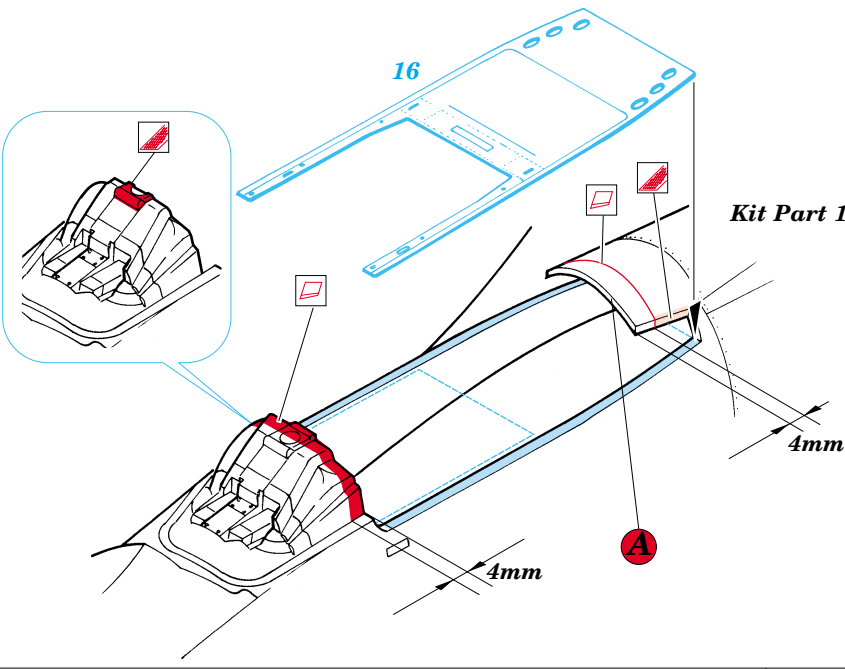

MiG-29 Fulcrum Interior set

eduard

32 115

1/32 scale detail set for Revell kit • sada detailů pro model 1/32 Revell

- APPLY EXPRESS MASK AND PAINT BEFORE GLUING POUŤ EXPRES MASK NABARVIT PŘED SLEPENÍM
- SYMMETRICAL ASSEMBLY SYMETRICKÁ MONTÁ
- REMOVE ODSTRANIT
- GRIND OBROUSIT
- DRILL HOLE VRTAT OTVOR
- BEND OHNOUT
- OPTION VOLBA
- REPLACE NAHRADIT

Print

Film

- ORIGINAL KIT PARTS PŮVODNÍ DÍLY STAVEBNICE
- PHOTO-ETCHED PARTS LEPTANÉ DÍLY
- PARTS TO BE REMOVED DÍLY K ODSTRANĚNÍ
- FILL TMLIT

REFERENCES: 4+ Publ. - MiG-29