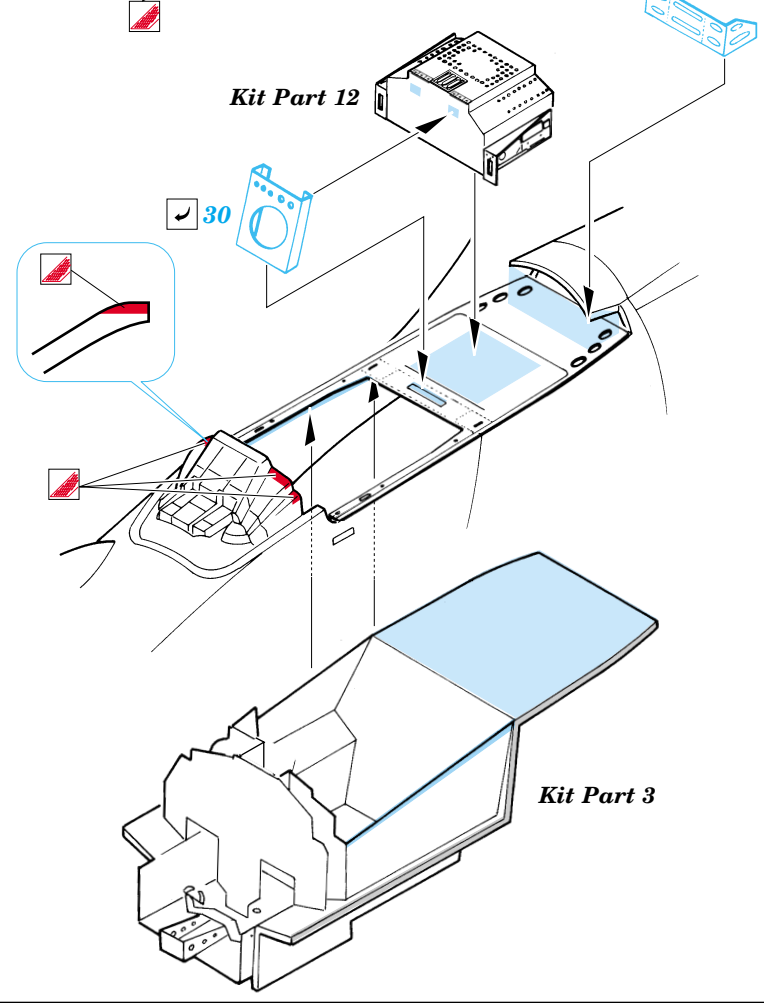

MiG-29 Fulcrum Interior set

eduard

32 115

1/32 scale detail set for Revell kit • sada detailů pro model 1/32 Revell

- APPLY EXPRESS MASK AND PAINT BEFORE GLUING POUŤ EXPRES MASK NABARVIT PŘED SLEPENÍM
- SYMMETRICAL ASSEMBLY SYMETRICKÁ MONTÁ
- REMOVE ODSTRANIT
- GRIND OBROUSIT
- DRILL HOLE VRTAT OTVOR
- BEND OHNOUT
- OPTION VOLBA
- REPLACE NAHRADIT

Print

Film

- ORIGINAL KIT PARTS PŮVODNÍ DÍLY STAVEBNICE
- PHOTO-ETCHED PARTS LEPTANÉ DÍLY
- PARTS TO BE REMOVED DÍLY K ODSTRANĚNÍ
- FILL TMLIT

REFERENCES: 4+ Publ. - MiG-29