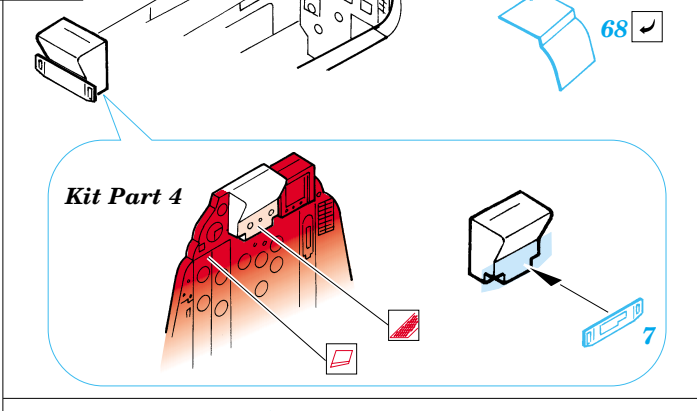

MiG-29 Fulcrum Interior set

eduard

32 115

1/32 scale detail set for Revell kit • sada detailů pro model 1/32 Revell

- APPLY EXPRESS MASK AND PAINT BEFORE GLUING POUŤ EXPRES MASK NABARVIT PŘED SLEPENÍM
- SYMMETRICAL ASSEMBLY SYMETRICKÁ MONTÁ
- REMOVE ODSTRANIT
- GRIND OBROUSIT
- DRILL HOLE VRTAT OTVOR
- BEND OHNOUT
- OPTION VOLBA
- REPLACE NAHRADIT

Print

Film

- ORIGINAL KIT PARTS PŮVODNÍ DÍLY STAVEBNICE
- PHOTO-ETCHED PARTS LEPTANÉ DÍLY
- PARTS TO BE REMOVED DÍLY K ODSTRANĚNÍ
- FILL TMLIT

REFERENCES: 4+ Publ. - MiG-29