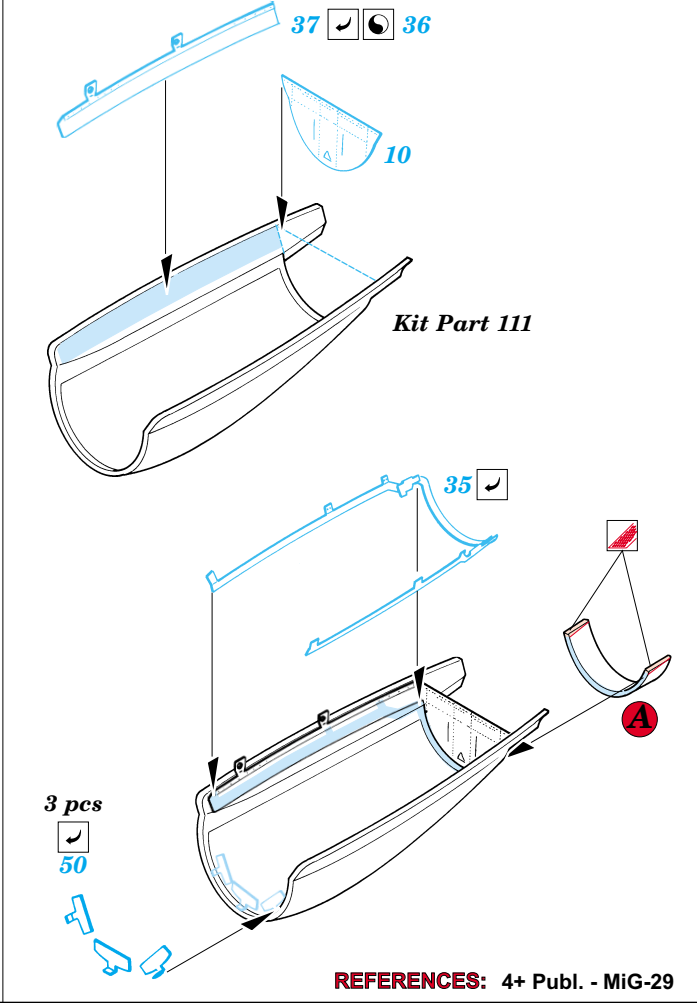

MiG-29 Fulcrum Interior set

eduard

32 115

1/32 scale detail set for Revell kit • sada detailů pro model 1/32 Revell

- APPLY EXPRESS MASK AND PAINT BEFORE GLUING POUŤ EXPRES MASK NABARVIT PŘED SLEPENÍM
- SYMMETRICAL ASSEMBLY SYMETRICKÁ MONTÁ
- REMOVE ODSTRANIT
- GRIND OBROUSIT
- DRILL HOLE VRTAT OTVOR
- BEND OHNOUT
- OPTION VOLBA
- REPLACE NAHRADIT

Print

Film

- ORIGINAL KIT PARTS PŮVODNÍ DÍLY STAVEBNICE
- PHOTO-ETCHED PARTS LEPTANÉ DÍLY
- PARTS TO BE REMOVED DÍLY K ODSTRANĚNÍ
- FILL TMLIT

REFERENCES: 4+ Publ. - MiG-29