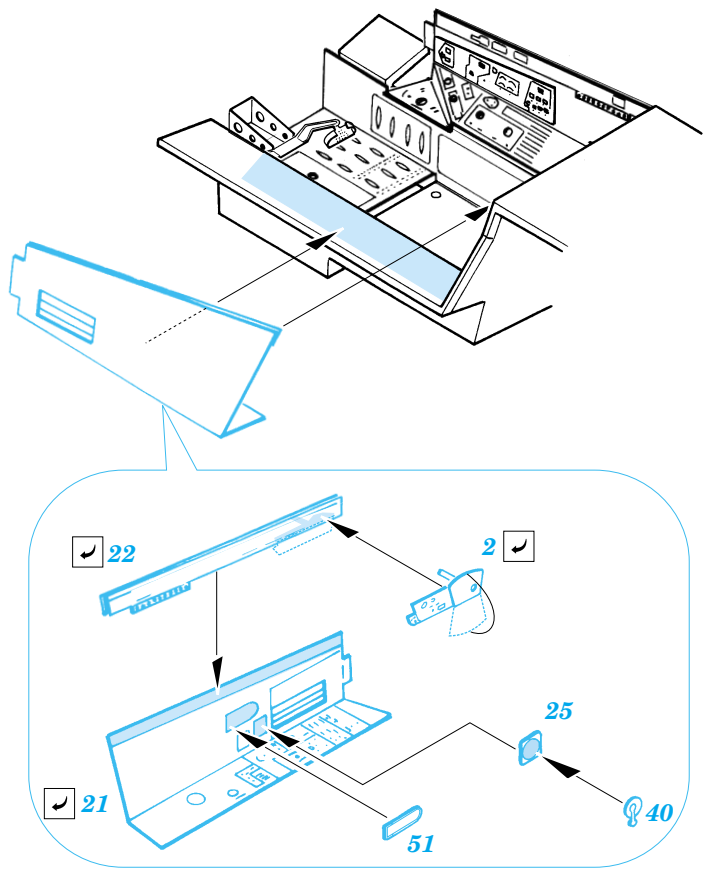

MiG-29 Fulcrum Interior set

eduard

32 115

1/32 scale detail set for Revell kit • sada detailů pro model 1/32 Revell

- APPLY EXPRESS MASK AND PAINT BEFORE GLUING POUŤ EXPRES MASK NABARVIT PŘED SLEPENÍM
- SYMMETRICAL ASSEMBLY SYMETRICKÁ MONTÁ
- REMOVE ODSTRANIT
- GRIND OBROUSIT
- DRILL HOLE VRTAT OTVOR
- BEND OHNOUT
- OPTION VOLBA
- REPLACE NAHRADIT

Print

Film

- ORIGINAL KIT PARTS PŮVODNÍ DÍLY STAVEBNICE
- PHOTO-ETCHED PARTS LEPTANÉ DÍLY
- PARTS TO BE REMOVED DÍLY K ODSTRANĚNÍ
- FILL TMLIT

REFERENCES: 4+ Publ. - MiG-29