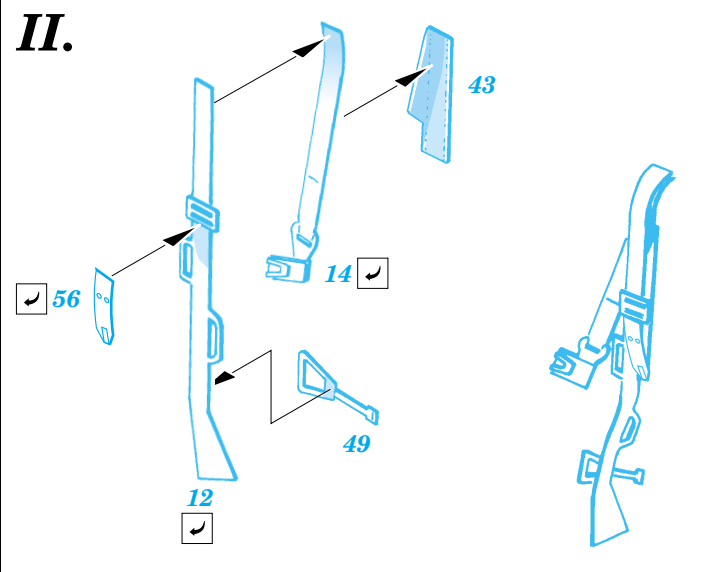

MiG-29 Fulcrum Interior set

eduard

32 115

1/32 scale detail set for Revell kit • sada detailů pro model 1/32 Revell

- APPLY EXPRESS MASK AND PAINT BEFORE GLUING POUŤ EXPRES MASK NABARVIT PŘED SLEPENÍM
- SYMMETRICAL ASSEMBLY SYMETRICKÁ MONTÁ
- REMOVE ODSTRANIT
- GRIND OBROUSIT
- DRILL HOLE VRTAT OTVOR
- BEND OHNOUT
- OPTION VOLBA
- REPLACE NAHRADIT

Print

Film

- ORIGINAL KIT PARTS PŮVODNÍ DÍLY STAVEBNICE
- PHOTO-ETCHED PARTS LEPTANÉ DÍLY
- PARTS TO BE REMOVED DÍLY K ODSTRANĚNÍ
- FILL TMLIT

REFERENCES: 4+ Publ. - MiG-29