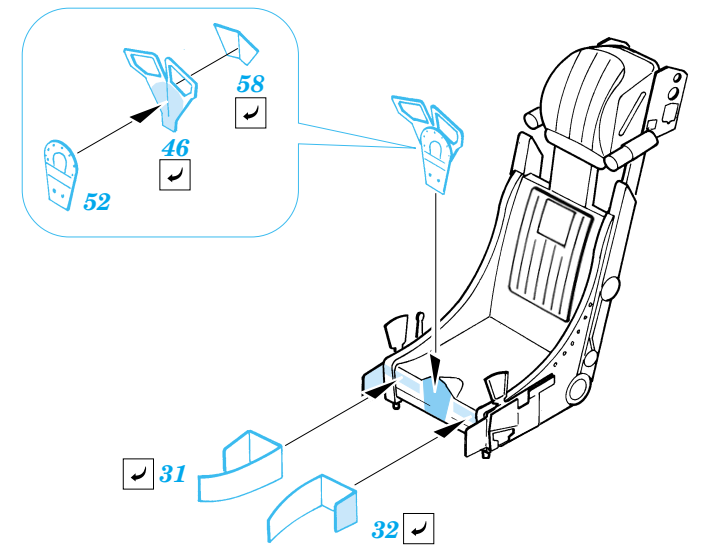

MiG-29 Fulcrum Interior set

eduard

32 115

1/32 scale detail set for Revell kit • sada detailů pro model 1/32 Revell

- APPLY EXPRESS MASK AND PAINT BEFORE GLUING POUŤ EXPRES MASK NABARVIT PŘED SLEPENÍM
- SYMMETRICAL ASSEMBLY SYMETRICKÁ MONTÁ
- REMOVE ODSTRANIT
- GRIND OBROUSIT
- DRILL HOLE VRTAT OTVOR
- BEND OHNOUT
- OPTION VOLBA
- REPLACE NAHRADIT

Print

Film

- ORIGINAL KIT PARTS PŮVODNÍ DÍLY STAVEBNICE
- PHOTO-ETCHED PARTS LEPTANÉ DÍLY
- PARTS TO BE REMOVED DÍLY K ODSTRANĚNÍ
- FILL TMLIT

REFERENCES: 4+ Publ. - MiG-29