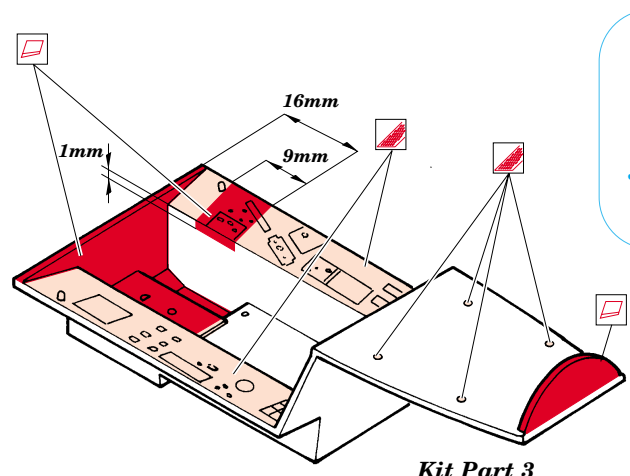

MiG-29 Fulcrum Interior set

eduard

32 115

1/32 scale detail set for Revell kit • sada detailů pro model 1/32 Revell

- APPLY EXPRESS MASK AND PAINT BEFORE GLUING POUŤ EXPRES MASK NABARVIT PŘED SLEPENÍM
- SYMMETRICAL ASSEMBLY SYMETRICKÁ MONTÁ
- REMOVE ODSTRANIT
- GRIND OBROUSIT
- DRILL HOLE VRTAT OTVOR
- BEND OHNOUT
- OPTION VOLBA
- REPLACE NAHRADIT

Print

Film

- ORIGINAL KIT PARTS PŮVODNÍ DÍLY STAVEBNICE
- PHOTO-ETCHED PARTS LEPTANÉ DÍLY
- PARTS TO BE REMOVED DÍLY K ODSTRANĚNÍ
- FILL TMLIT

REFERENCES: 4+ Publ. - MiG-29