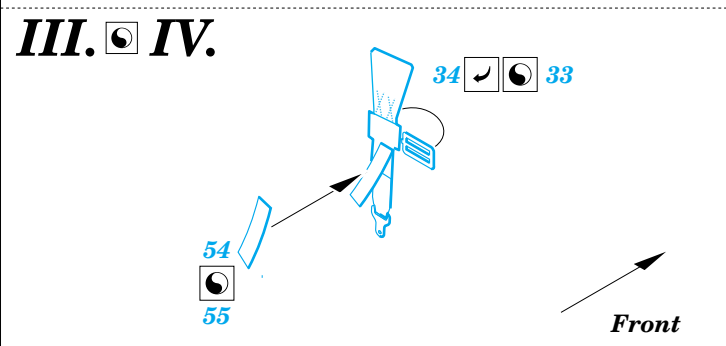

MiG-29 Fulcrum Interior set

eduard

32 115

1/32 scale detail set for Revell kit • sada detailů pro model 1/32 Revell

- APPLY EXPRESS MASK AND PAINT BEFORE GLUING POUŤ EXPRES MASK NABARVIT PŘED SLEPENÍM
- SYMMETRICAL ASSEMBLY SYMETRICKÁ MONTÁ
- REMOVE ODSTRANIT
- GRIND OBROUSIT
- DRILL HOLE VRTAT OTVOR
- BEND OHNOUT
- OPTION VOLBA
- REPLACE NAHRADIT

Print

Film

- ORIGINAL KIT PARTS PŮVODNÍ DÍLY STAVEBNICE
- PHOTO-ETCHED PARTS LEPTANÉ DÍLY
- PARTS TO BE REMOVED DÍLY K ODSTRANĚNÍ
- FILL TMLIT

REFERENCES: 4+ Publ. - MiG-29