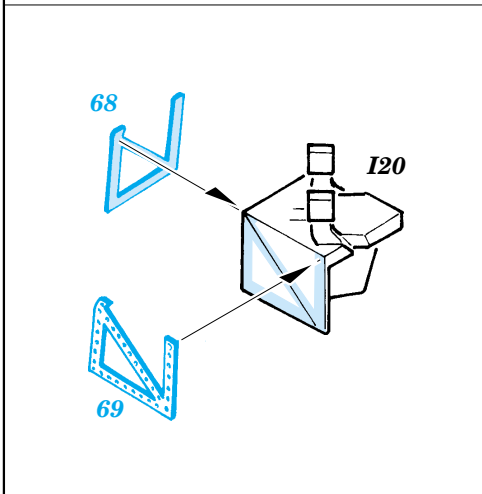

F-105D Thunderchief exterior

eduard

32 113

1/32 scale detail set for Trumpeter kit 02201 • sada detailů pro model 1/32 Trumpeter 02201

- APPLY EXPRESS MASK AND PAINT BEFORE GLUING
POUŽIT EXPRESS MASK NABARVIT PŘED SLEPENÍM
- SYMMETRICAL ASSEMBLY
SYMETRICKÁ MONTÁŽ
- REMOVE
ODSTRANIT
- GRIND
OBROUSIT
- DRILL HOLE
VRTAT OTVOR
- BEND
OHNOUT
- OPTION
VOLBA
- REPLACE
NAHRADIT

ORIGINAL KIT PARTS
PŮVODNÍ DÍLY STAVEBNICE

PHOTO-ETCHED PARTS
LEPTANÉ DÍLY

PARTS TO BE REMOVED
DÍLY K ODSTRANĚNÍ

FILL
TMELIT

4 pcs.

REFERENCES:
 Squadron/Signal Publ.: Walk Around # 5523 - F-105 Thunderchief
 Detail & Scale # 8 - F-105 Thunderchief