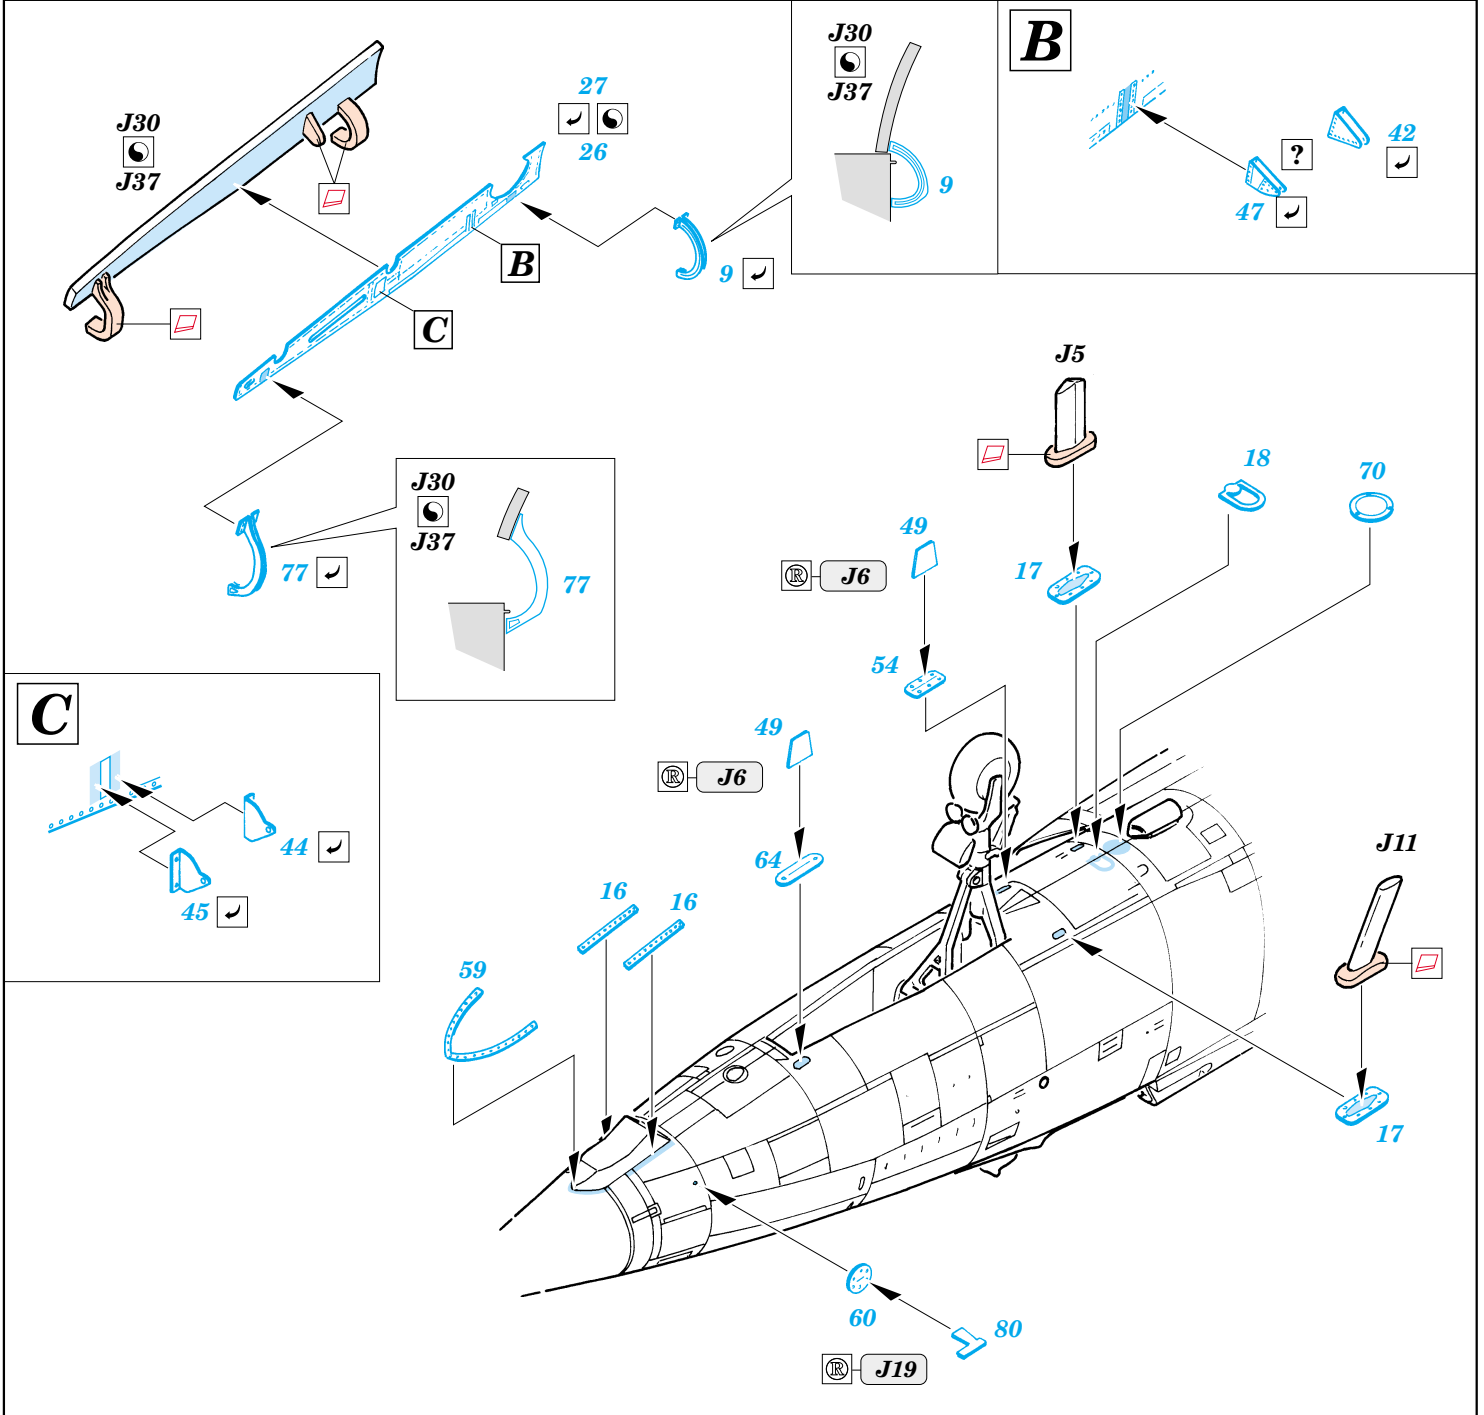

F-105D Thunderchief exterior

eduard

32 113

1/32 scale detail set for Trumpeter kit 02201 • sada detailů pro model 1/32 Trumpeter 02201

- APPLY EXPRESS MASK AND PAINT BEFORE GLUING
POUŽIT EXPRESS MASK NABARVIT PŘED SLEPENÍM
- SYMMETRICAL ASSEMBLY
SYMETRICKÁ MONTÁŽ
- REMOVE
ODSTRANIT
- GRIND
OBROUSIT
- DRILL HOLE
VRTAT OTVOR
- BEND
OHNOUT
- OPTION
VOLBA
- REPLACE
NAHRADIT

ORIGINAL KIT PARTS
PŮVODNÍ DÍLY STAVEBNICE

PHOTO-ETCHED PARTS
LEPTANÉ DÍLY

PARTS TO BE REMOVED
DÍLY K ODSTRANĚNÍ

FILL
TMELIT

4 pcs.

REFERENCES:
 Squadron/Signal Publ.: Walk Around # 5523 - F-105 Thunderchief
 Detail & Scale # 8 - F-105 Thunderchief