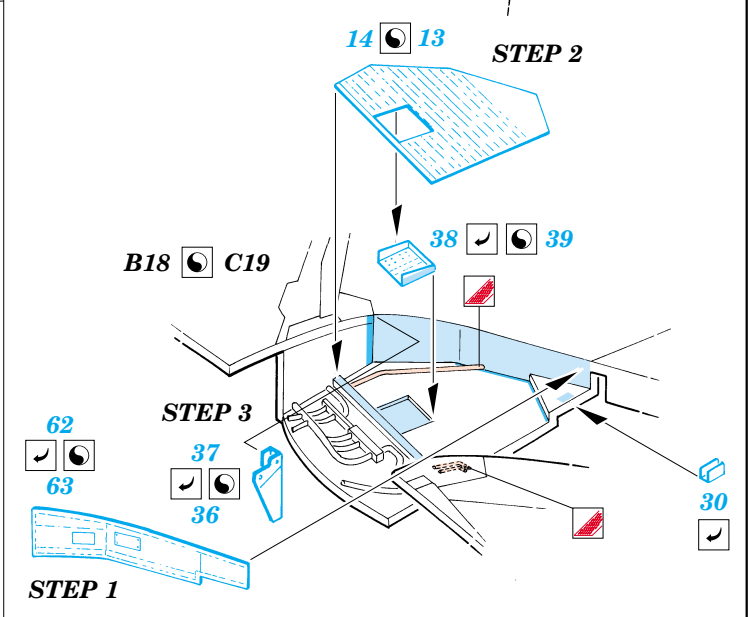

F-105D Thunderchief exterior

eduard

32 113

1/32 scale detail set for Trumpeter kit 02201 • sada detailů pro model 1/32 Trumpeter 02201

- APPLY EXPRESS MASK AND PAINT BEFORE GLUING
POUŽIT EXPRESS MASK NABARVIT PŘED SLEPENÍM
- SYMMETRICAL ASSEMBLY
SYMETRICKÁ MONTÁŽ
- REMOVE
ODSTRANIT
- GRIND
OBROUSIT
- DRILL HOLE
VRTAT OTVOR
- BEND
OHNOUT
- OPTION
VOLBA
- REPLACE
NAHRADIT

ORIGINAL KIT PARTS
PŮVODNÍ DÍLY STAVEBNICE

PHOTO-ETCHED PARTS
LEPTANÉ DÍLY

PARTS TO BE REMOVED
DÍLY K ODSTRANĚNÍ

FILL
TMELIT

4 pcs.

REFERENCES:
 Squadron/Signal Publ.: Walk Around # 5523 - F-105 Thunderchief
 Detail & Scale # 8 - F-105 Thunderchief