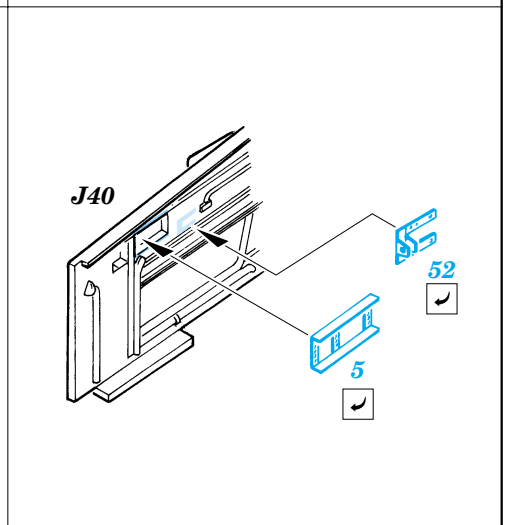

F-105D Thunderchief exterior

eduard

32 113

1/32 scale detail set for Trumpeter kit 02201 • sada detailů pro model 1/32 Trumpeter 02201

- APPLY EXPRESS MASK AND PAINT BEFORE GLUING
POUŽIT EXPRESS MASK NABARVIT PŘED SLEPENÍM
- SYMMETRICAL ASSEMBLY
SYMETRICKÁ MONTÁŽ
- REMOVE
ODSTRANIT
- GRIND
OBROUSIT
- DRILL HOLE
VRTAT OTVOR
- BEND
OHNOUT
- OPTION
VOLBA
- REPLACE
NAHRADIT

ORIGINAL KIT PARTS
PŮVODNÍ DÍLY STAVEBNICE

PHOTO-ETCHED PARTS
LEPTANÉ DÍLY

PARTS TO BE REMOVED
DÍLY K ODSTRANĚNÍ

FILL
TMELIT

4 pcs.

REFERENCES:
 Squadron/Signal Publ.: Walk Around # 5523 - F-105 Thunderchief
 Detail & Scale # 8 - F-105 Thunderchief