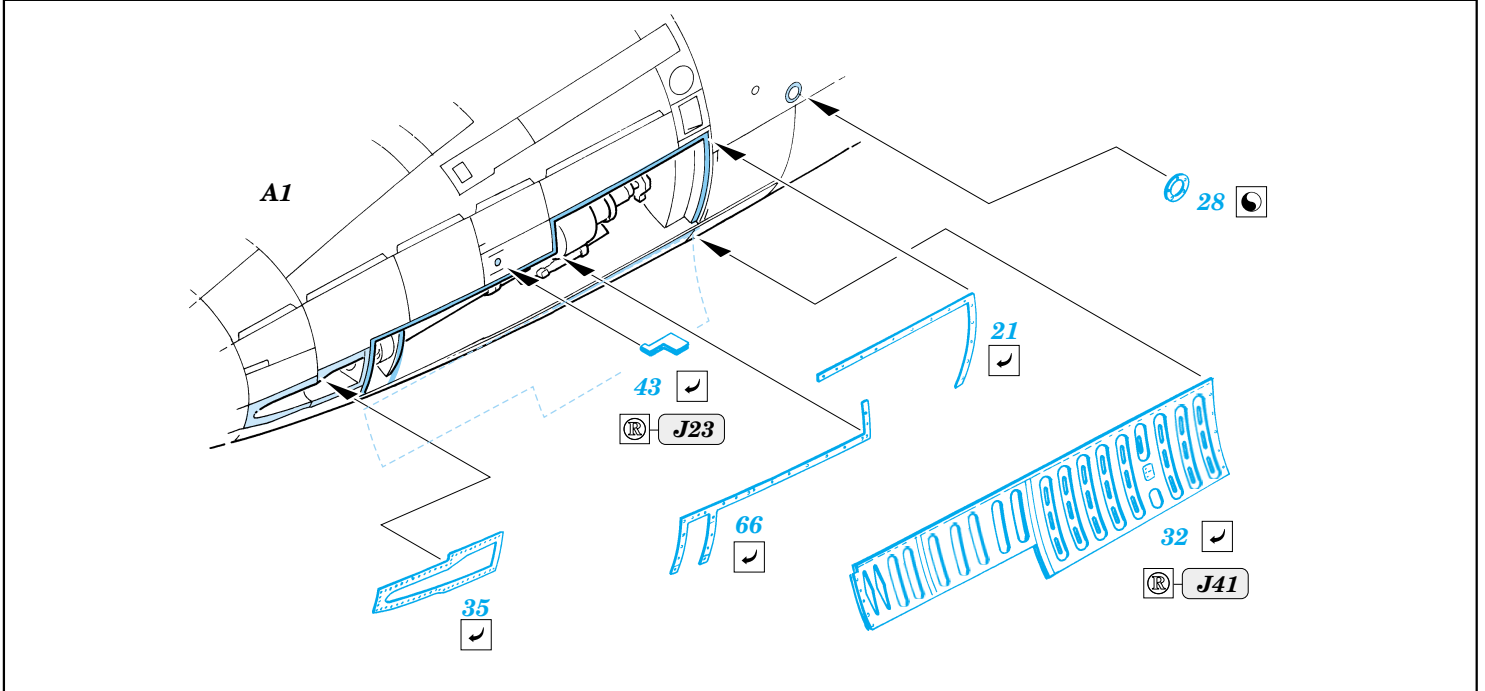

F-105D Thunderchief exterior

eduard

32 113

1/32 scale detail set for Trumpeter kit 02201 • sada detailů pro model 1/32 Trumpeter 02201

- APPLY EXPRESS MASK AND PAINT BEFORE GLUING
POUŽIT EXPRESS MASK NABARVIT PŘED SLEPENÍM
- SYMMETRICAL ASSEMBLY
SYMETRICKÁ MONTÁŽ
- REMOVE
ODSTRANIT
- GRIND
OBROUSIT
- DRILL HOLE
VRTAT OTVOR
- BEND
OHNOUT
- OPTION
VOLBA
- REPLACE
NAHRADIT

ORIGINAL KIT PARTS
PŮVODNÍ DÍLY STAVEBNICE

PHOTO-ETCHED PARTS
LEPTANÉ DÍLY

PARTS TO BE REMOVED
DÍLY K ODSTRANĚNÍ

FILL
TMELIT

4 pcs.

REFERENCES:
 Squadron/Signal Publ.: Walk Around # 5523 - F-105 Thunderchief
 Detail & Scale # 8 - F-105 Thunderchief