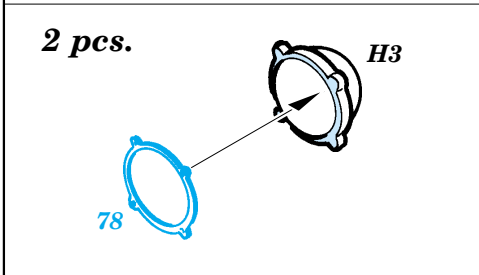

F-105D Thunderchief exterior

eduard

32 113

1/32 scale detail set for Trumpeter kit 02201 • sada detailů pro model 1/32 Trumpeter 02201

- APPLY EXPRESS MASK AND PAINT BEFORE GLUING
POUŽIT EXPRESS MASK NABARVIT PŘED SLEPENÍM
- SYMMETRICAL ASSEMBLY
SYMETRICKÁ MONTÁŽ
- REMOVE
ODSTRANIT
- GRIND
OBROUSIT
- DRILL HOLE
VRTAT OTVOR
- BEND
OHNOUT
- OPTION
VOLBA
- REPLACE
NAHRADIT

ORIGINAL KIT PARTS
PŮVODNÍ DÍLY STAVEBNICE

PHOTO-ETCHED PARTS
LEPTANÉ DÍLY

PARTS TO BE REMOVED
DÍLY K ODSTRANĚNÍ

FILL
TMELIT

4 pcs.

REFERENCES:
 Squadron/Signal Publ.: Walk Around # 5523 - F-105 Thunderchief
 Detail & Scale # 8 - F-105 Thunderchief