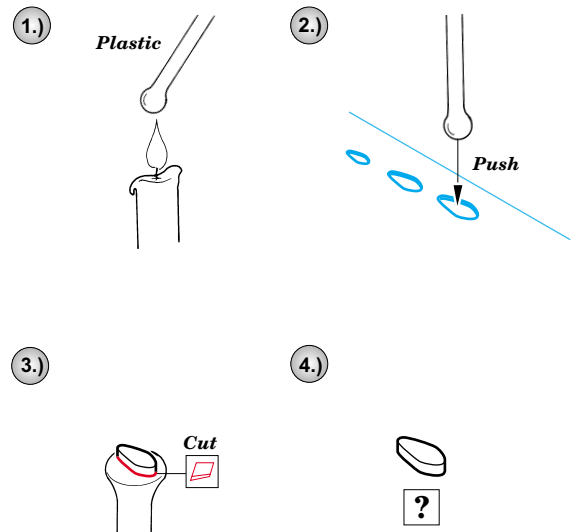

ORIGINAL KIT PARTS
PŮVODNÍ DÍLY STAVEBNICE

PHOTO-ETCHED PARTS
LEPTANÉ DÍLY

PARTS TO BE REMOVED
DÍLY K ODSTRANĚNÍ

FILL
TMELIT

4 pcs.

REFERENCES:
 Squadron/Signal Publ.: Walk Around # 5523 - F-105 Thunderchief
 Detail & Scale # 8 - F-105 Thunderchief