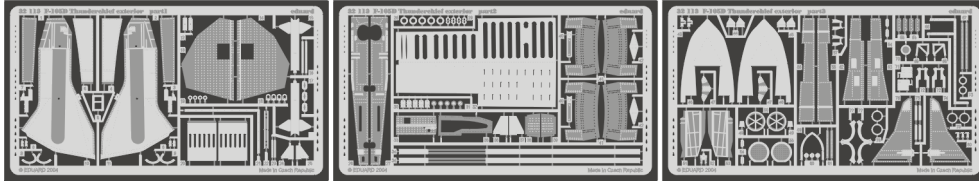

F-105D Thunderchief exterior

eduard

32 113

1/32 scale detail set for Trumpeter kit 02201 • sada detailů pro model 1/32 Trumpeter 02201

- APPLY EXPRESS MASK AND PAINT BEFORE GLUING
POUŽIT EXPRESS MASK NABARVIT PŘED SLEPENÍM
- SYMMETRICAL ASSEMBLY
SYMETRICKÁ MONTÁŽ
- REMOVE
ODSTRANIT
- GRIND
OBROUSIT
- DRILL HOLE
VRTAT OTVOR
- BEND
OHNOUT
- OPTION
VOLBA
- REPLACE
NAHRADIT

ORIGINAL KIT PARTS
PŮVODNÍ DÍLY STAVEBNICE

PHOTO-ETCHED PARTS
LEPTANÉ DÍLY

PARTS TO BE REMOVED
DÍLY K ODSTRANĚNÍ

FILL
TMELIT

4 pcs.

REFERENCES:
 Squadron/Signal Publ.: Walk Around # 5523 - F-105 Thunderchief
 Detail & Scale # 8 - F-105 Thunderchief