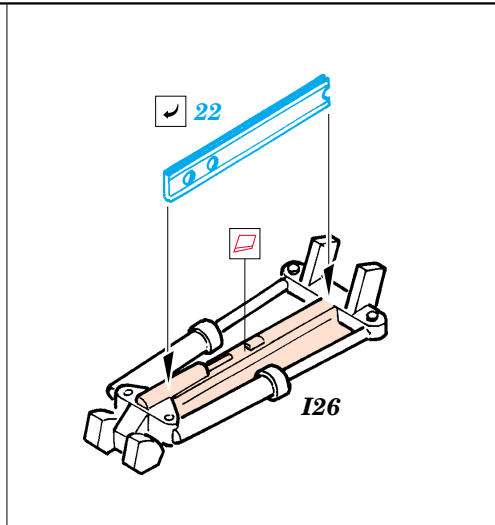

F-105D Thunderchief exterior

eduard

32 113

1/32 scale detail set for Trumpeter kit 02201 • sada detailů pro model 1/32 Trumpeter 02201

- APPLY EXPRESS MASK AND PAINT BEFORE GLUING
POUŽIT EXPRESS MASK NABARVIT PŘED SLEPENÍM
- SYMMETRICAL ASSEMBLY
SYMETRICKÁ MONTÁŽ
- REMOVE
ODSTRANIT
- GRIND
OBROUSIT
- DRILL HOLE
VRTAT OTVOR
- BEND
OHNOUT
- OPTION
VOLBA
- REPLACE
NAHRADIT

ORIGINAL KIT PARTS
PŮVODNÍ DÍLY STAVEBNICE

PHOTO-ETCHED PARTS
LEPTANÉ DÍLY

PARTS TO BE REMOVED
DÍLY K ODSTRANĚNÍ

FILL
TMELIT

4 pcs.

REFERENCES:
 Squadron/Signal Publ.: Walk Around # 5523 - F-105 Thunderchief
 Detail & Scale # 8 - F-105 Thunderchief