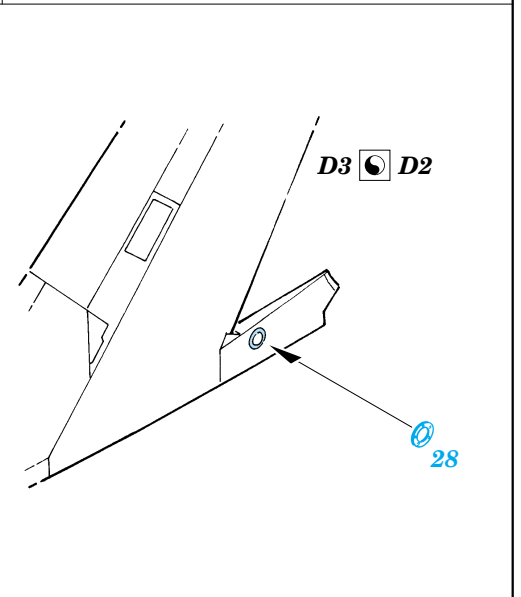

F-105D Thunderchief exterior

eduard

32 113

1/32 scale detail set for Trumpeter kit 02201 • sada detailů pro model 1/32 Trumpeter 02201

- APPLY EXPRESS MASK AND PAINT BEFORE GLUING
POUŽIT EXPRESS MASK NABARVIT PŘED SLEPENÍM
- SYMMETRICAL ASSEMBLY
SYMETRICKÁ MONTÁŽ
- REMOVE
ODSTRANIT
- GRIND
OBROUSIT
- DRILL HOLE
VRTAT OTVOR
- BEND
OHNOUT
- OPTION
VOLBA
- REPLACE
NAHRADIT

ORIGINAL KIT PARTS
PŮVODNÍ DÍLY STAVEBNICE

PHOTO-ETCHED PARTS
LEPTANÉ DÍLY

PARTS TO BE REMOVED
DÍLY K ODSTRANĚNÍ

FILL
TMELIT

4 pcs.

REFERENCES:
 Squadron/Signal Publ.: Walk Around # 5523 - F-105 Thunderchief
 Detail & Scale # 8 - F-105 Thunderchief