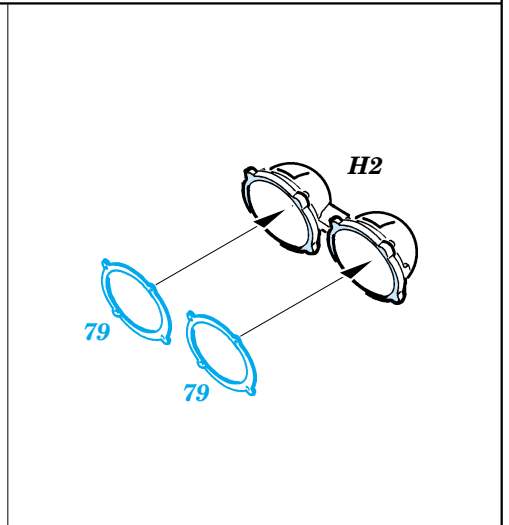

F-105D Thunderchief exterior

eduard

32 113

1/32 scale detail set for Trumpeter kit 02201 • sada detailů pro model 1/32 Trumpeter 02201

- APPLY EXPRESS MASK AND PAINT BEFORE GLUING
POUŽIT EXPRESS MASK NABARVIT PŘED SLEPENÍM
- SYMMETRICAL ASSEMBLY
SYMETRICKÁ MONTÁŽ
- REMOVE
ODSTRANIT
- GRIND
OBROUSIT
- DRILL HOLE
VRTAT OTVOR
- BEND
OHNOUT
- OPTION
VOLBA
- REPLACE
NAHRADIT

ORIGINAL KIT PARTS
PŮVODNÍ DÍLY STAVEBNICE

PHOTO-ETCHED PARTS
LEPTANÉ DÍLY

PARTS TO BE REMOVED
DÍLY K ODSTRANĚNÍ

FILL
TMELIT

4 pcs.

REFERENCES:
 Squadron/Signal Publ.: Walk Around # 5523 - F-105 Thunderchief
 Detail & Scale # 8 - F-105 Thunderchief