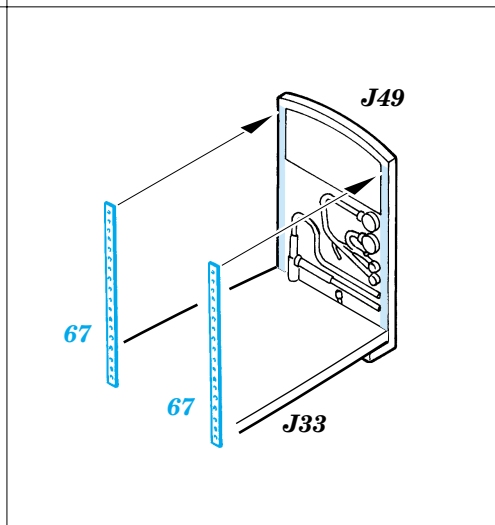

F-105D Thunderchief exterior

eduard

32 113

1/32 scale detail set for Trumpeter kit 02201 • sada detailů pro model 1/32 Trumpeter 02201

- APPLY EXPRESS MASK AND PAINT BEFORE GLUING
POUŽIT EXPRESS MASK NABARVIT PŘED SLEPENÍM
- SYMMETRICAL ASSEMBLY
SYMETRICKÁ MONTÁŽ
- REMOVE
ODSTRANIT
- GRIND
OBROUSIT
- DRILL HOLE
VRTAT OTVOR
- BEND
OHNOUT
- OPTION
VOLBA
- REPLACE
NAHRADIT

ORIGINAL KIT PARTS
PŮVODNÍ DÍLY STAVEBNICE

PHOTO-ETCHED PARTS
LEPTANÉ DÍLY

PARTS TO BE REMOVED
DÍLY K ODSTRANĚNÍ

FILL
TMELIT

4 pcs.

REFERENCES:
 Squadron/Signal Publ.: Walk Around # 5523 - F-105 Thunderchief
 Detail & Scale # 8 - F-105 Thunderchief