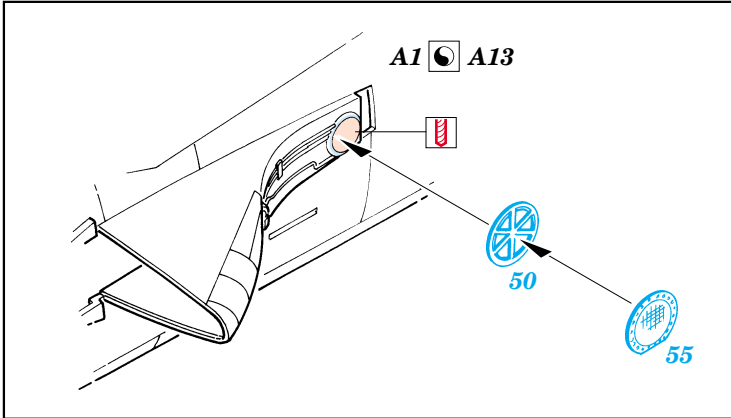

F-105D Thunderchief exterior

eduard

32 113

1/32 scale detail set for Trumpeter kit 02201 • sada detailů pro model 1/32 Trumpeter 02201

- APPLY EXPRESS MASK AND PAINT BEFORE GLUING
POUŽIT EXPRESS MASK NABARVIT PŘED SLEPENÍM
- SYMMETRICAL ASSEMBLY
SYMETRICKÁ MONTÁŽ
- REMOVE
ODSTRANIT
- GRIND
OBROUSIT
- DRILL HOLE
VRTAT OTVOR
- BEND
OHNOUT
- OPTION
VOLBA
- REPLACE
NAHRADIT

ORIGINAL KIT PARTS
PŮVODNÍ DÍLY STAVEBNICE

PHOTO-ETCHED PARTS
LEPTANÉ DÍLY

PARTS TO BE REMOVED
DÍLY K ODSTRANĚNÍ

FILL
TMELIT

4 pcs.

REFERENCES:
 Squadron/Signal Publ.: Walk Around # 5523 - F-105 Thunderchief
 Detail & Scale # 8 - F-105 Thunderchief