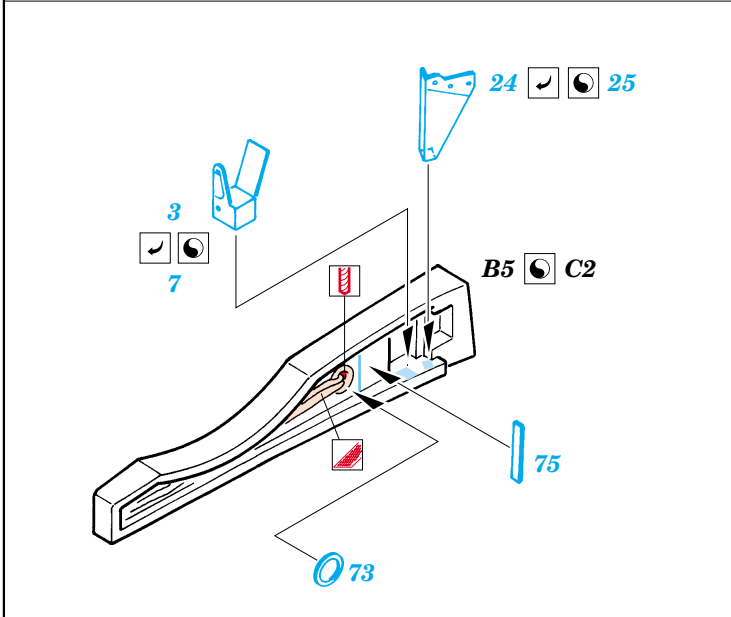

F-105D Thunderchief exterior

eduard

32 113

1/32 scale detail set for Trumpeter kit 02201 • sada detailů pro model 1/32 Trumpeter 02201

- APPLY EXPRESS MASK AND PAINT BEFORE GLUING
POUŽIT EXPRESS MASK NABARVIT PŘED SLEPENÍM
- SYMMETRICAL ASSEMBLY
SYMETRICKÁ MONTÁŽ
- REMOVE
ODSTRANIT
- GRIND
OBROUSIT
- DRILL HOLE
VRTAT OTVOR
- BEND
OHNOUT
- OPTION
VOLBA
- REPLACE
NAHRADIT

ORIGINAL KIT PARTS
PŮVODNÍ DÍLY STAVEBNICE

PHOTO-ETCHED PARTS
LEPTANÉ DÍLY

PARTS TO BE REMOVED
DÍLY K ODSTRANĚNÍ

FILL
TMELIT

4 pcs.

REFERENCES:
 Squadron/Signal Publ.: Walk Around # 5523 - F-105 Thunderchief
 Detail & Scale # 8 - F-105 Thunderchief