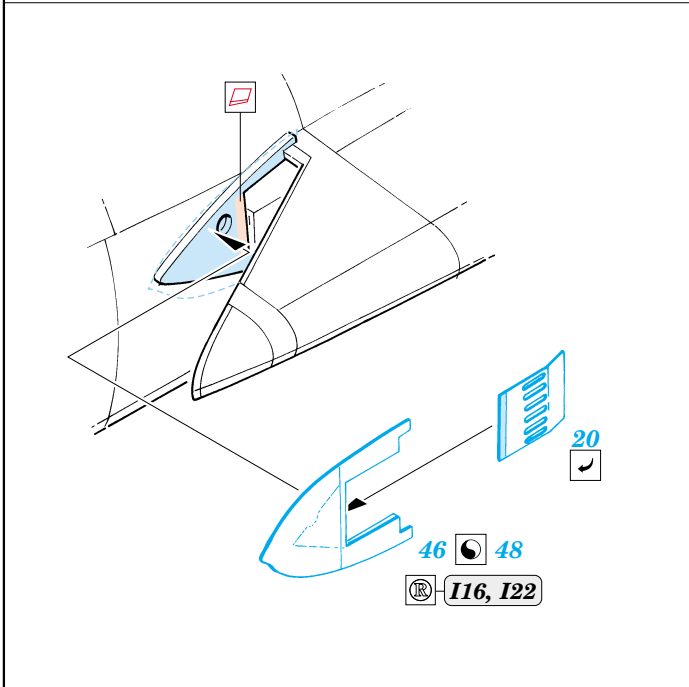

F-105D Thunderchief exterior

eduard

32 113

1/32 scale detail set for Trumpeter kit 02201 • sada detailů pro model 1/32 Trumpeter 02201

- APPLY EXPRESS MASK AND PAINT BEFORE GLUING
POUŽIT EXPRESS MASK NABARVIT PŘED SLEPENÍM
- SYMMETRICAL ASSEMBLY
SYMETRICKÁ MONTÁŽ
- REMOVE
ODSTRANIT
- GRIND
OBROUSIT
- DRILL HOLE
VRTAT OTVOR
- BEND
OHNOUT
- OPTION
VOLBA
- REPLACE
NAHRADIT

ORIGINAL KIT PARTS
PŮVODNÍ DÍLY STAVEBNICE

PHOTO-ETCHED PARTS
LEPTANÉ DÍLY

PARTS TO BE REMOVED
DÍLY K ODSTRANĚNÍ

FILL
TMELIT

4 pcs.

REFERENCES:
 Squadron/Signal Publ.: Walk Around # 5523 - F-105 Thunderchief
 Detail & Scale # 8 - F-105 Thunderchief