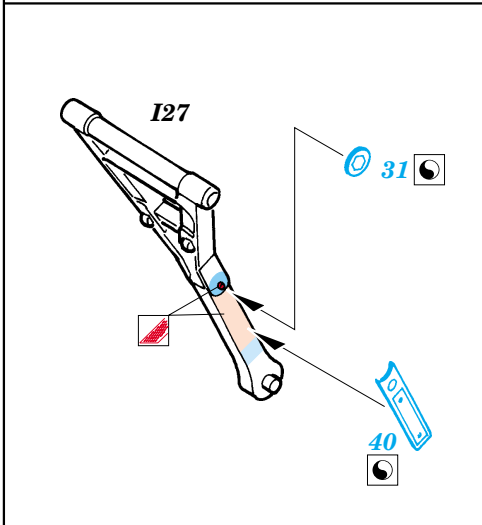

F-105D Thunderchief exterior

eduard

32 113

1/32 scale detail set for Trumpeter kit 02201 • sada detailů pro model 1/32 Trumpeter 02201

- APPLY EXPRESS MASK AND PAINT BEFORE GLUING
POUŽIT EXPRESS MASK NABARVIT PŘED SLEPENÍM
- SYMMETRICAL ASSEMBLY
SYMETRICKÁ MONTÁŽ
- REMOVE
ODSTRANIT
- GRIND
OBROUSIT
- DRILL HOLE
VRTAT OTVOR
- BEND
OHNOUT
- OPTION
VOLBA
- REPLACE
NAHRADIT

ORIGINAL KIT PARTS
PŮVODNÍ DÍLY STAVEBNICE

PHOTO-ETCHED PARTS
LEPTANÉ DÍLY

PARTS TO BE REMOVED
DÍLY K ODSTRANĚNÍ

FILL
TMELIT

4 pcs.

REFERENCES:
 Squadron/Signal Publ.: Walk Around # 5523 - F-105 Thunderchief
 Detail & Scale # 8 - F-105 Thunderchief