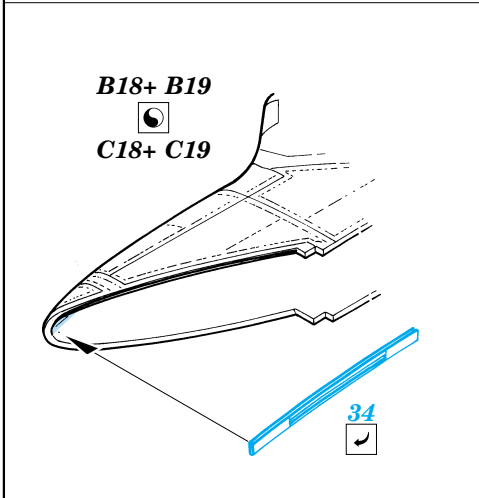

F-105D Thunderchief exterior

eduard

32 113

1/32 scale detail set for Trumpeter kit 02201 • sada detailů pro model 1/32 Trumpeter 02201

- APPLY EXPRESS MASK AND PAINT BEFORE GLUING
POUŽIT EXPRESS MASK NABARVIT PŘED SLEPENÍM
- SYMMETRICAL ASSEMBLY
SYMETRICKÁ MONTÁŽ
- REMOVE
ODSTRANIT
- GRIND
OBROUSIT
- DRILL HOLE
VRTAT OTVOR
- BEND
OHNOUT
- OPTION
VOLBA
- REPLACE
NAHRADIT

ORIGINAL KIT PARTS
PŮVODNÍ DÍLY STAVEBNICE

PHOTO-ETCHED PARTS
LEPTANÉ DÍLY

PARTS TO BE REMOVED
DÍLY K ODSTRANĚNÍ

FILL
TMELIT

4 pcs.

REFERENCES:
 Squadron/Signal Publ.: Walk Around # 5523 - F-105 Thunderchief
 Detail & Scale # 8 - F-105 Thunderchief