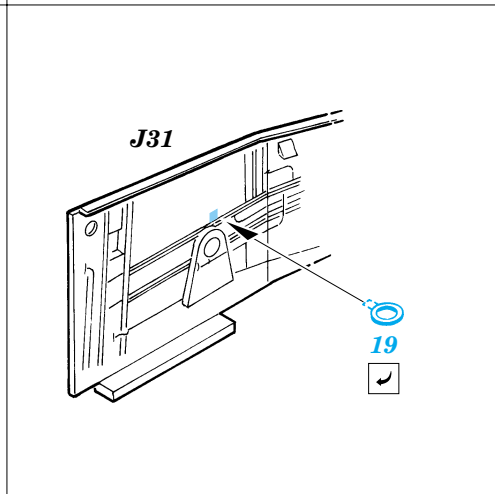

F-105D Thunderchief exterior

eduard

32 113

1/32 scale detail set for Trumpeter kit 02201 • sada detailů pro model 1/32 Trumpeter 02201

- APPLY EXPRESS MASK AND PAINT BEFORE GLUING
POUŽIT EXPRESS MASK NABARVIT PŘED SLEPENÍM
- SYMMETRICAL ASSEMBLY
SYMETRICKÁ MONTÁŽ
- REMOVE
ODSTRANIT
- GRIND
OBROUSIT
- DRILL HOLE
VRTAT OTVOR
- BEND
OHNOUT
- OPTION
VOLBA
- REPLACE
NAHRADIT

ORIGINAL KIT PARTS
PŮVODNÍ DÍLY STAVEBNICE

PHOTO-ETCHED PARTS
LEPTANÉ DÍLY

PARTS TO BE REMOVED
DÍLY K ODSTRANĚNÍ

FILL
TMELIT

4 pcs.

REFERENCES:
 Squadron/Signal Publ.: Walk Around # 5523 - F-105 Thunderchief
 Detail & Scale # 8 - F-105 Thunderchief