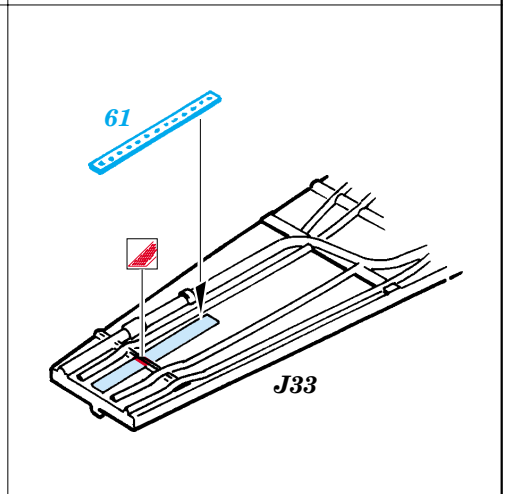

F-105D Thunderchief exterior

eduard

32 113

1/32 scale detail set for Trumpeter kit 02201 • sada detailů pro model 1/32 Trumpeter 02201

- APPLY EXPRESS MASK AND PAINT BEFORE GLUING
POUŽIT EXPRESS MASK NABARVIT PŘED SLEPENÍM
- SYMMETRICAL ASSEMBLY
SYMETRICKÁ MONTÁŽ
- REMOVE
ODSTRANIT
- GRIND
OBROUSIT
- DRILL HOLE
VRTAT OTVOR
- BEND
OHNOUT
- OPTION
VOLBA
- REPLACE
NAHRADIT

ORIGINAL KIT PARTS
PŮVODNÍ DÍLY STAVEBNICE

PHOTO-ETCHED PARTS
LEPTANÉ DÍLY

PARTS TO BE REMOVED
DÍLY K ODSTRANĚNÍ

FILL
TMELIT

4 pcs.

REFERENCES:
 Squadron/Signal Publ.: Walk Around # 5523 - F-105 Thunderchief
 Detail & Scale # 8 - F-105 Thunderchief