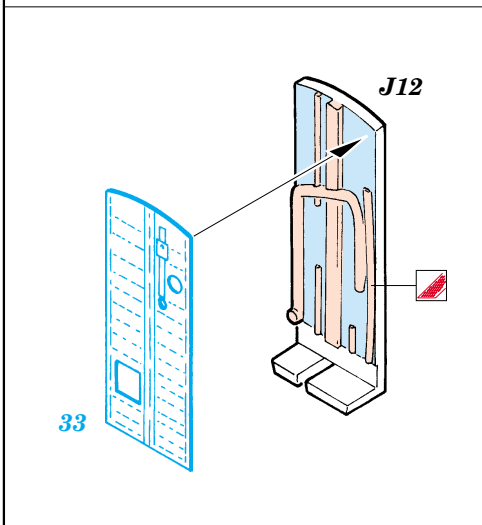

F-105D Thunderchief exterior

eduard

32 113

1/32 scale detail set for Trumpeter kit 02201 • sada detailů pro model 1/32 Trumpeter 02201

- APPLY EXPRESS MASK AND PAINT BEFORE GLUING
POUŽIT EXPRESS MASK NABARVIT PŘED SLEPENÍM
- SYMMETRICAL ASSEMBLY
SYMETRICKÁ MONTÁŽ
- REMOVE
ODSTRANIT
- GRIND
OBROUSIT
- DRILL HOLE
VRTAT OTVOR
- BEND
OHNOUT
- OPTION
VOLBA
- REPLACE
NAHRADIT

ORIGINAL KIT PARTS
PŮVODNÍ DÍLY STAVEBNICE

PHOTO-ETCHED PARTS
LEPTANÉ DÍLY

PARTS TO BE REMOVED
DÍLY K ODSTRANĚNÍ

FILL
TMELIT

4 pcs.

REFERENCES:
 Squadron/Signal Publ.: Walk Around # 5523 - F-105 Thunderchief
 Detail & Scale # 8 - F-105 Thunderchief