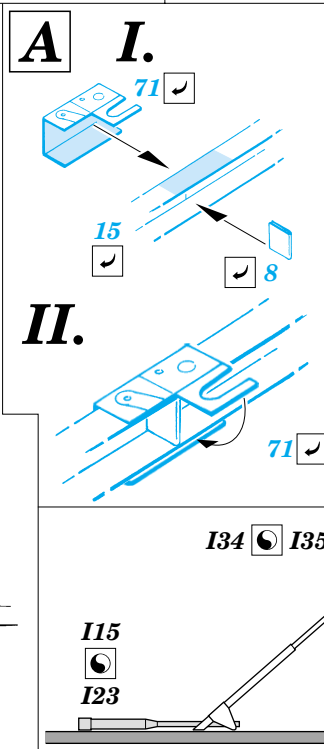

F-105D Thunderchief exterior

eduard

32 113

1/32 scale detail set for Trumpeter kit 02201 • sada detailů pro model 1/32 Trumpeter 02201

- APPLY EXPRESS MASK AND PAINT BEFORE GLUING
POUŽIT EXPRESS MASK NABARVIT PŘED SLEPENÍM
- SYMMETRICAL ASSEMBLY
SYMETRICKÁ MONTÁŽ
- REMOVE
ODSTRANIT
- GRIND
OBROUSIT
- DRILL HOLE
VRTAT OTVOR
- BEND
OHNOUT
- OPTION
VOLBA
- REPLACE
NAHRADIT

ORIGINAL KIT PARTS
PŮVODNÍ DÍLY STAVEBNICE

PHOTO-ETCHED PARTS
LEPTANÉ DÍLY

PARTS TO BE REMOVED
DÍLY K ODSTRANĚNÍ

FILL
TMELIT

4 pcs.

REFERENCES:
 Squadron/Signal Publ.: Walk Around # 5523 - F-105 Thunderchief
 Detail & Scale # 8 - F-105 Thunderchief