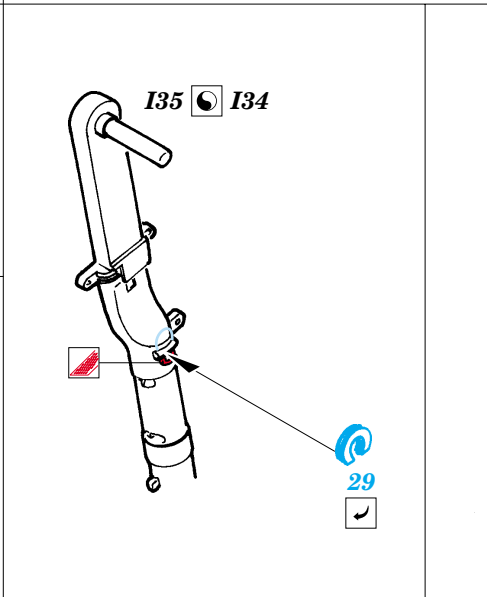

F-105D Thunderchief exterior

eduard

32 113

1/32 scale detail set for Trumpeter kit 02201 • sada detailů pro model 1/32 Trumpeter 02201

- APPLY EXPRESS MASK AND PAINT BEFORE GLUING
POUŽIT EXPRESS MASK NABARVIT PŘED SLEPENÍM
- SYMMETRICAL ASSEMBLY
SYMETRICKÁ MONTÁŽ
- REMOVE
ODSTRANIT
- GRIND
OBROUSIT
- DRILL HOLE
VRTAT OTVOR
- BEND
OHNOUT
- OPTION
VOLBA
- REPLACE
NAHRADIT

ORIGINAL KIT PARTS
PŮVODNÍ DÍLY STAVEBNICE

PHOTO-ETCHED PARTS
LEPTANÉ DÍLY

PARTS TO BE REMOVED
DÍLY K ODSTRANĚNÍ

FILL
TMELIT

4 pcs.

REFERENCES:
 Squadron/Signal Publ.: Walk Around # 5523 - F-105 Thunderchief
 Detail & Scale # 8 - F-105 Thunderchief