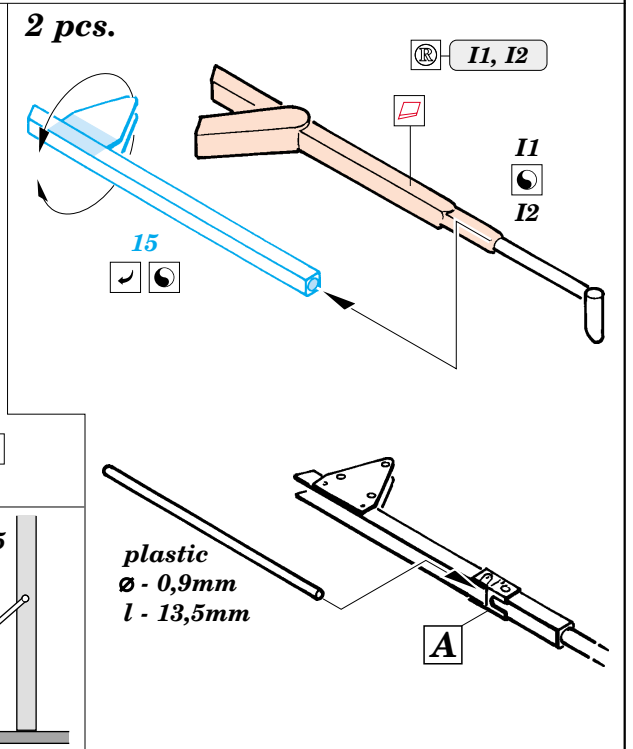

F-105D Thunderchief exterior

eduard

32 113

1/32 scale detail set for Trumpeter kit 02201 • sada detailů pro model 1/32 Trumpeter 02201

- APPLY EXPRESS MASK AND PAINT BEFORE GLUING
POUŽIT EXPRESS MASK NABARVIT PŘED SLEPENÍM
- SYMMETRICAL ASSEMBLY
SYMETRICKÁ MONTÁŽ
- REMOVE
ODSTRANIT
- GRIND
OBROUSIT
- DRILL HOLE
VRTAT OTVOR
- BEND
OHNOUT
- OPTION
VOLBA
- REPLACE
NAHRADIT

ORIGINAL KIT PARTS
PŮVODNÍ DÍLY STAVEBNICE

PHOTO-ETCHED PARTS
LEPTANÉ DÍLY

PARTS TO BE REMOVED
DÍLY K ODSTRANĚNÍ

FILL
TMELIT

4 pcs.

REFERENCES:
 Squadron/Signal Publ.: Walk Around # 5523 - F-105 Thunderchief
 Detail & Scale # 8 - F-105 Thunderchief