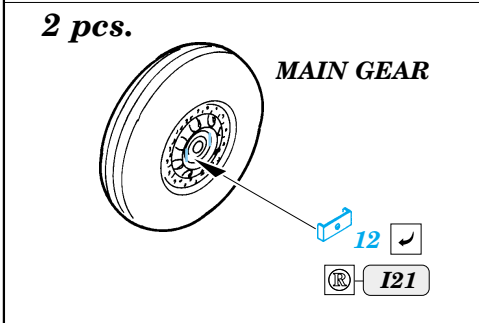

F-105D Thunderchief exterior

eduard

32 113

1/32 scale detail set for Trumpeter kit 02201 • sada detailů pro model 1/32 Trumpeter 02201

- APPLY EXPRESS MASK AND PAINT BEFORE GLUING
POUŽIT EXPRESS MASK NABARVIT PŘED SLEPENÍM
- SYMMETRICAL ASSEMBLY
SYMETRICKÁ MONTÁŽ
- REMOVE
ODSTRANIT
- GRIND
OBROUSIT
- DRILL HOLE
VRTAT OTVOR
- BEND
OHNOUT
- OPTION
VOLBA
- REPLACE
NAHRADIT

ORIGINAL KIT PARTS
PŮVODNÍ DÍLY STAVEBNICE

PHOTO-ETCHED PARTS
LEPTANÉ DÍLY

PARTS TO BE REMOVED
DÍLY K ODSTRANĚNÍ

FILL
TMELIT

4 pcs.

REFERENCES:
 Squadron/Signal Publ.: Walk Around # 5523 - F-105 Thunderchief
 Detail & Scale # 8 - F-105 Thunderchief