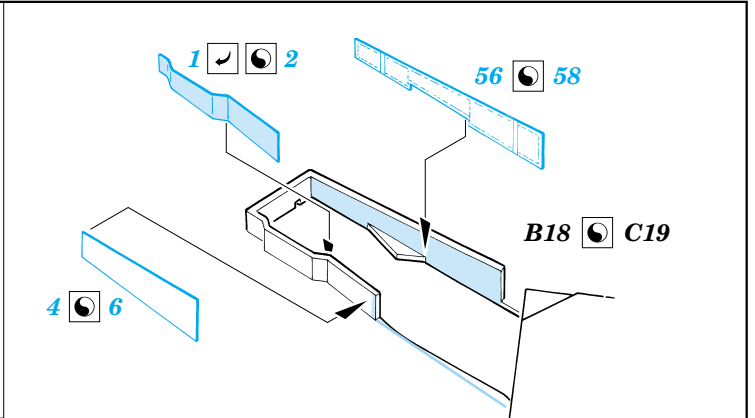

F-105D Thunderchief exterior

eduard

32 113

1/32 scale detail set for Trumpeter kit 02201 • sada detailů pro model 1/32 Trumpeter 02201

- APPLY EXPRESS MASK AND PAINT BEFORE GLUING
POUŽIT EXPRESS MASK NABARVIT PŘED SLEPENÍM
- SYMMETRICAL ASSEMBLY
SYMETRICKÁ MONTÁŽ
- REMOVE
ODSTRANIT
- GRIND
OBROUSIT
- DRILL HOLE
VRTAT OTVOR
- BEND
OHNOUT
- OPTION
VOLBA
- REPLACE
NAHRADIT

ORIGINAL KIT PARTS
PŮVODNÍ DÍLY STAVEBNICE

PHOTO-ETCHED PARTS
LEPTANÉ DÍLY

PARTS TO BE REMOVED
DÍLY K ODSTRANĚNÍ

FILL
TMELIT

4 pcs.

REFERENCES:
 Squadron/Signal Publ.: Walk Around # 5523 - F-105 Thunderchief
 Detail & Scale # 8 - F-105 Thunderchief