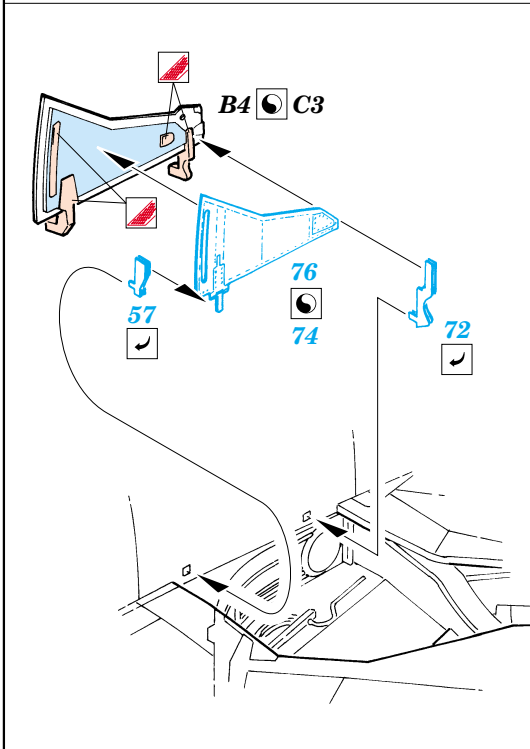

F-105D Thunderchief exterior

eduard

32 113

1/32 scale detail set for Trumpeter kit 02201 • sada detailů pro model 1/32 Trumpeter 02201

- APPLY EXPRESS MASK AND PAINT BEFORE GLUING
POUŽIT EXPRESS MASK NABARVIT PŘED SLEPENÍM
- SYMMETRICAL ASSEMBLY
SYMETRICKÁ MONTÁŽ
- REMOVE
ODSTRANIT
- GRIND
OBROUSIT
- DRILL HOLE
VRTAT OTVOR
- BEND
OHNOUT
- OPTION
VOLBA
- REPLACE
NAHRADIT

ORIGINAL KIT PARTS
PŮVODNÍ DÍLY STAVEBNICE

PHOTO-ETCHED PARTS
LEPTANÉ DÍLY

PARTS TO BE REMOVED
DÍLY K ODSTRANĚNÍ

FILL
TMELIT

4 pcs.

REFERENCES:
 Squadron/Signal Publ.: Walk Around # 5523 - F-105 Thunderchief
 Detail & Scale # 8 - F-105 Thunderchief