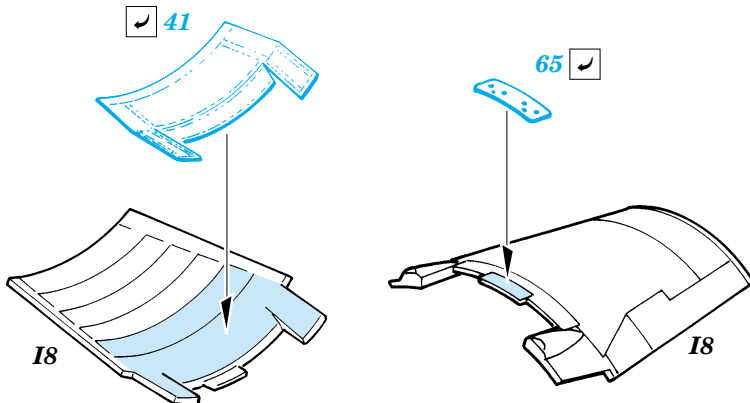

F-105D Thunderchief exterior

eduard

32 113

1/32 scale detail set for Trumpeter kit 02201 • sada detailů pro model 1/32 Trumpeter 02201

- APPLY EXPRESS MASK AND PAINT BEFORE GLUING
POUŽIT EXPRESS MASK NABARVIT PŘED SLEPENÍM
- SYMMETRICAL ASSEMBLY
SYMETRICKÁ MONTÁŽ
- REMOVE
ODSTRANIT
- GRIND
OBROUSIT
- DRILL HOLE
VRTAT OTVOR
- BEND
OHNOUT
- OPTION
VOLBA
- REPLACE
NAHRADIT

ORIGINAL KIT PARTS
PŮVODNÍ DÍLY STAVEBNICE

PHOTO-ETCHED PARTS
LEPTANÉ DÍLY

PARTS TO BE REMOVED
DÍLY K ODSTRANĚNÍ

FILL
TMELIT

4 pcs.

REFERENCES:
 Squadron/Signal Publ.: Walk Around # 5523 - F-105 Thunderchief
 Detail & Scale # 8 - F-105 Thunderchief