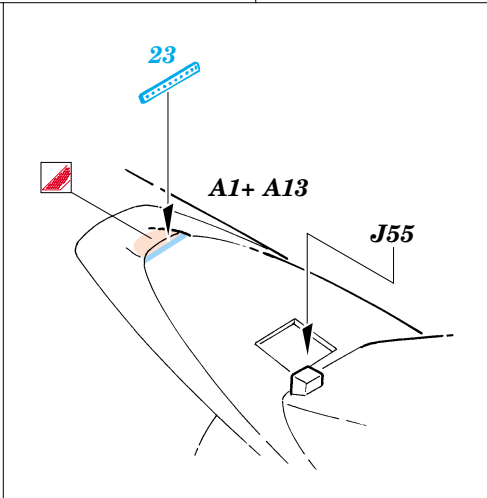

F-105D Thunderchief exterior

eduard

32 113

1/32 scale detail set for Trumpeter kit 02201 • sada detailů pro model 1/32 Trumpeter 02201

- APPLY EXPRESS MASK AND PAINT BEFORE GLUING
POUŽIT EXPRESS MASK NABARVIT PŘED SLEPENÍM
- SYMMETRICAL ASSEMBLY
SYMETRICKÁ MONTÁŽ
- REMOVE
ODSTRANIT
- GRIND
OBROUSIT
- DRILL HOLE
VRTAT OTVOR
- BEND
OHNOUT
- OPTION
VOLBA
- REPLACE
NAHRADIT

ORIGINAL KIT PARTS
PŮVODNÍ DÍLY STAVEBNICE

PHOTO-ETCHED PARTS
LEPTANÉ DÍLY

PARTS TO BE REMOVED
DÍLY K ODSTRANĚNÍ

FILL
TMELIT

4 pcs.

REFERENCES:
 Squadron/Signal Publ.: Walk Around # 5523 - F-105 Thunderchief
 Detail & Scale # 8 - F-105 Thunderchief