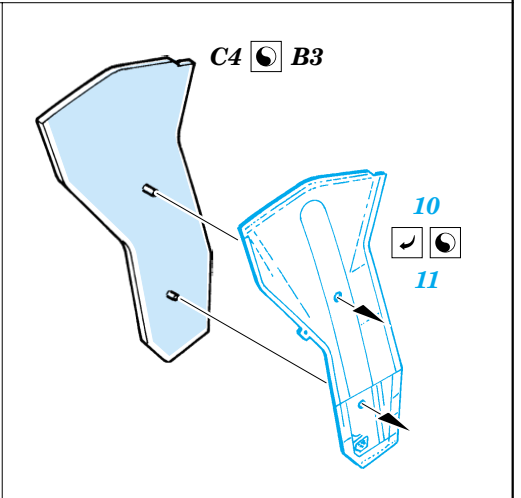

F-105D Thunderchief exterior

eduard

32 113

1/32 scale detail set for Trumpeter kit 02201 • sada detailů pro model 1/32 Trumpeter 02201

- APPLY EXPRESS MASK AND PAINT BEFORE GLUING
POUŽIT EXPRESS MASK NABARVIT PŘED SLEPENÍM
- SYMMETRICAL ASSEMBLY
SYMETRICKÁ MONTÁŽ
- REMOVE
ODSTRANIT
- GRIND
OBROUSIT
- DRILL HOLE
VRTAT OTVOR
- BEND
OHNOUT
- OPTION
VOLBA
- REPLACE
NAHRADIT

ORIGINAL KIT PARTS
PŮVODNÍ DÍLY STAVEBNICE

PHOTO-ETCHED PARTS
LEPTANÉ DÍLY

PARTS TO BE REMOVED
DÍLY K ODSTRANĚNÍ

FILL
TMELIT

4 pcs.

REFERENCES:
 Squadron/Signal Publ.: Walk Around # 5523 - F-105 Thunderchief
 Detail & Scale # 8 - F-105 Thunderchief