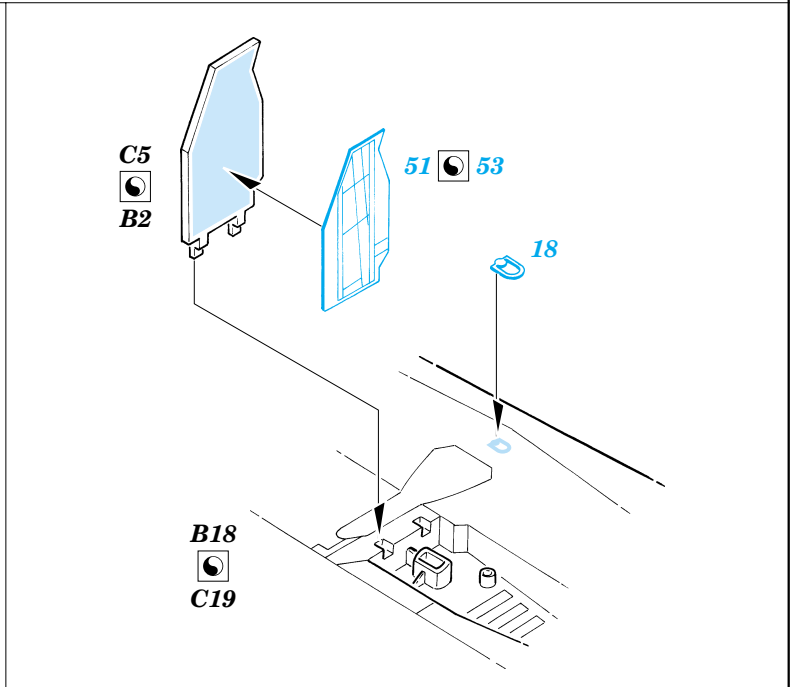

F-105D Thunderchief exterior

eduard

32 113

1/32 scale detail set for Trumpeter kit 02201 • sada detailů pro model 1/32 Trumpeter 02201

- APPLY EXPRESS MASK AND PAINT BEFORE GLUING
POUŽIT EXPRESS MASK NABARVIT PŘED SLEPENÍM
- SYMMETRICAL ASSEMBLY
SYMETRICKÁ MONTÁŽ
- REMOVE
ODSTRANIT
- GRIND
OBROUSIT
- DRILL HOLE
VRTAT OTVOR
- BEND
OHNOUT
- OPTION
VOLBA
- REPLACE
NAHRADIT

ORIGINAL KIT PARTS
PŮVODNÍ DÍLY STAVEBNICE

PHOTO-ETCHED PARTS
LEPTANÉ DÍLY

PARTS TO BE REMOVED
DÍLY K ODSTRANĚNÍ

FILL
TMELIT

4 pcs.

REFERENCES:
 Squadron/Signal Publ.: Walk Around # 5523 - F-105 Thunderchief
 Detail & Scale # 8 - F-105 Thunderchief