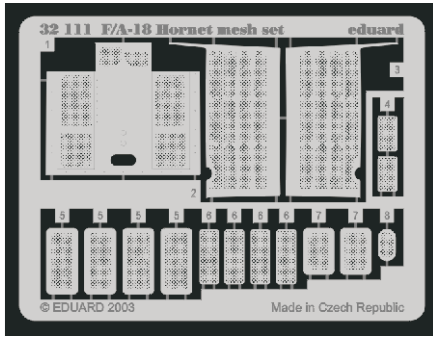

# F/A-18 Hornet mesh set

eduard

## 32 111

1/32 scale detail set for Academy kit 2191 • sada detailů pro model 1/32 Academy 2191

- APPLY EXPRESS MASK AND PAINT BEFORE GLUING  
POUŤ IT EXPRESS MASK NABARVIT PŘED SLEPENÍM
- SYMETRICAL ASSEMBLY  
SYMETRICKÁ MONTÁ
- REMOVE  
ODSTRANIT
- GRIND  
OBROUSIT
- DRILL HOLE  
VRTAT OTVOR
- BEND  
OHNOUT
- OPTION  
VOLBA
- REPLACE  
NAHRADIT