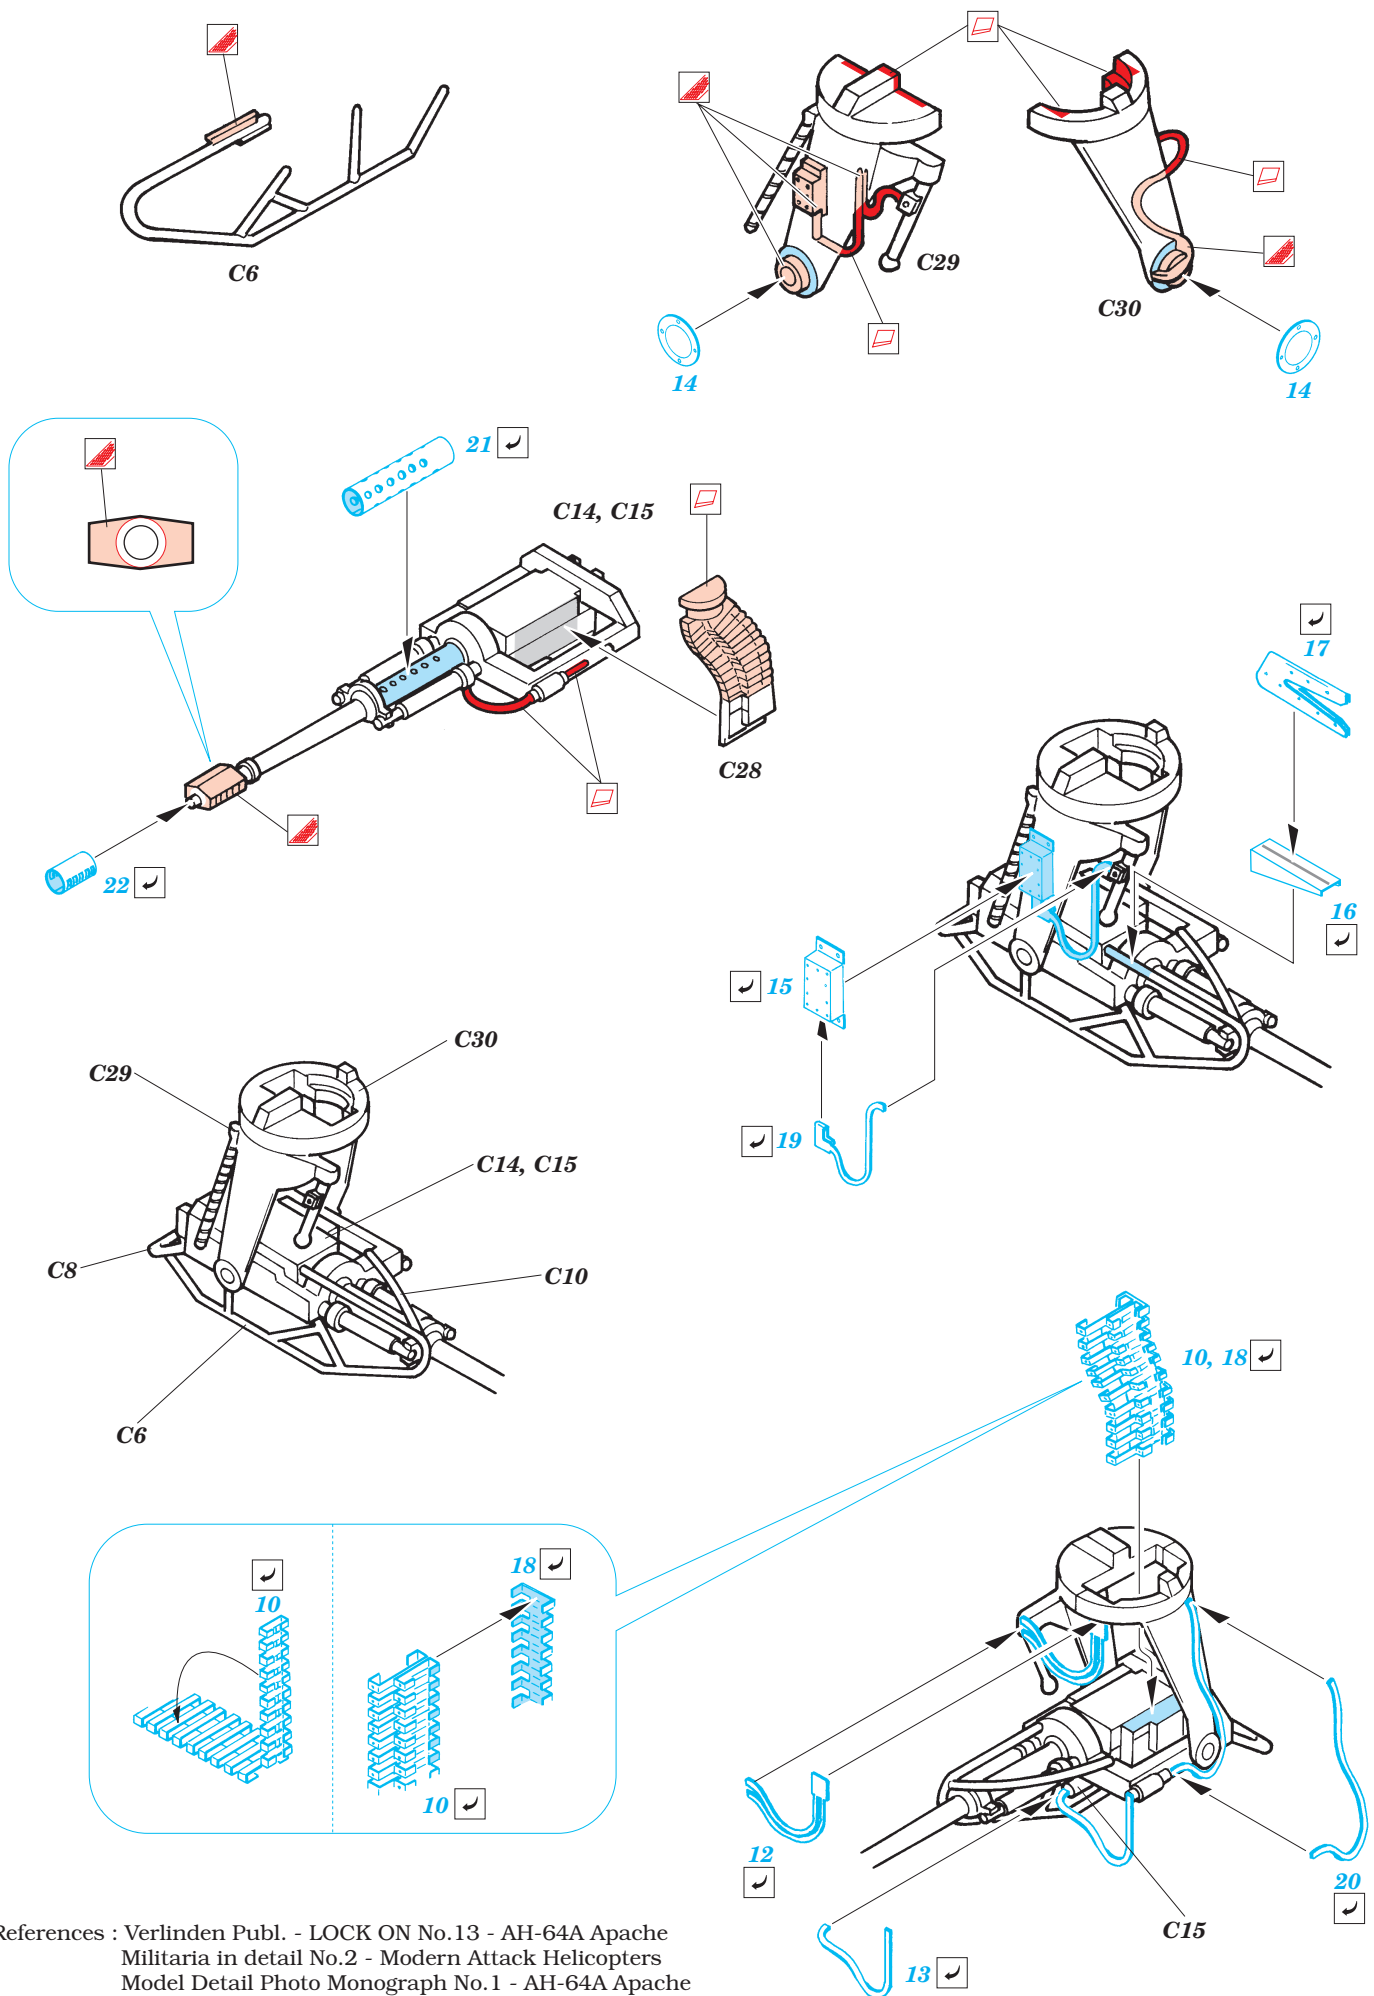

References : Verlinden Publ. - LOCK ON No.13 - AH-64A Apache
Militaria in detail No.2 - Modern Attack Helicopters
Model Detail Photo Monograph No.1 - AH-64A Apache