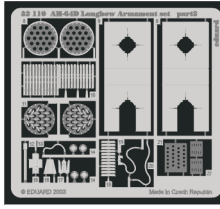

# AH-64D Longbow Apache Armament set

eduard

32 110

1/35 scale detail set for Kangnam kit • sada detailů pro model 1/35 Kangnam

- APPLY EXPRESS MASK AND PAINT BEFORE GLUING  
POUŤ IT EXPRESS MASK NABARVIT PŘED SLEPENÍM
- SYMMETRICAL ASSEMBLY  
SYMETRICKÁ MONTÁ
- REMOVE  
ODSTRANIT
- GRIND  
OBROUSIT
- DRILL HOLE  
VRTAT OTVOR
- BEND  
OHNOUT
- OPTION  
VOLBA
- REPLACE  
NAHRADIT

ORIGINAL KIT PARTS  
PŮVODNÍ DÍLY STAVEBNICE

PHOTO-ETCHED PARTS  
LEPTANÉ DÍLY

PARTS TO BE REMOVED  
DÍLY K ODSTRANĚNÍ

FILL  
TMELIT

8 sets E1, E2 ( E3, E4 )

8 sets H13 ( H14 )

2 sets E5, E6

2 sets H12, H15