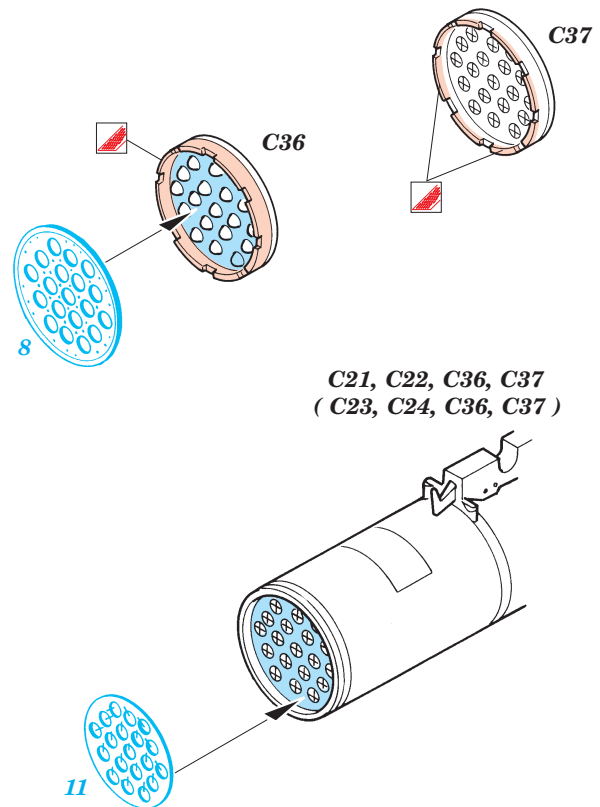

AH-64D Longbow Apache Armament set

eduard

32 110

1/35 scale detail set for Kangnam kit • sada detailů pro model 1/35 Kangnam

- APPLY EXPRESS MASK AND PAINT BEFORE GLUING
  POUŤ IT EXPRESS MASK NABARVIT PŘED SLEPENÍM
- SYMMETRICAL ASSEMBLY
  SYMETRICKÁ MONTÁ
- REMOVE
  ODSTRANIT
- GRIND
  OBROUSIT
- DRILL HOLE
  VRTAT OTVOR
- BEND
  OHNOUT
- OPTION
  VOLBA
- REPLACE
  NAHRADIT

ORIGINAL KIT PARTS
PŮVODNÍ DÍLY STAVEBNICE

PHOTO-ETCHED PARTS
LEPTANÉ DÍLY

PARTS TO BE REMOVED
DÍLY K ODSTRANĚNÍ

FILL
TMELIT

8 sets E1, E2 (E3, E4)

8 sets H13 (H14)

2 sets E5, E6

2 sets H12, H15

2 sets