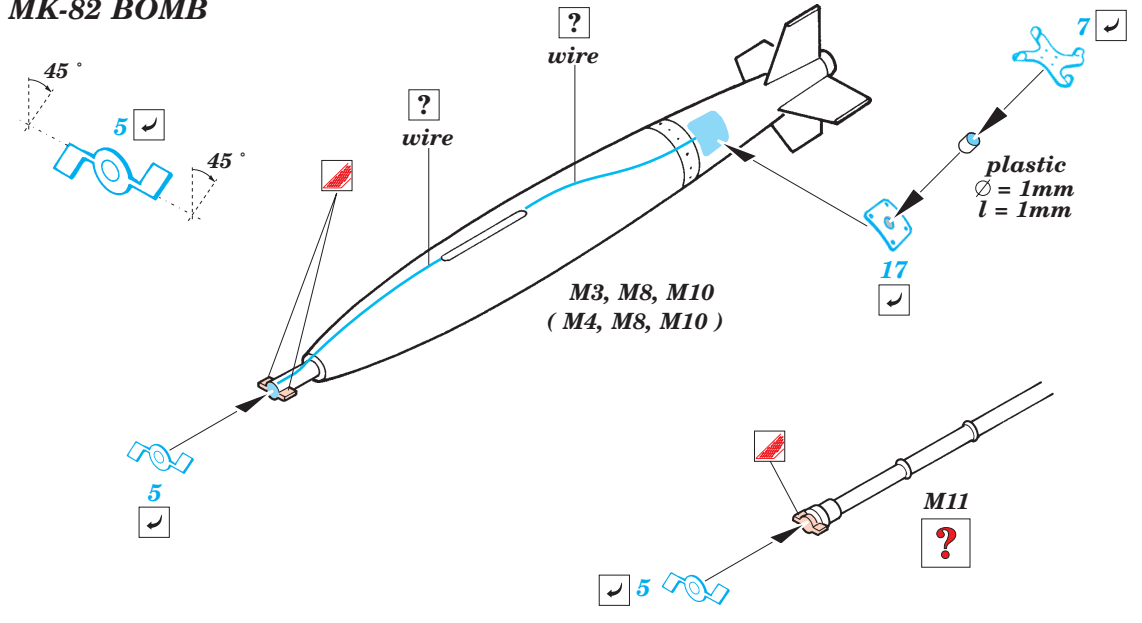

F-105 Thunderchief Armament

1/32 scale detail set for Trumpeter kit • sada detailů pro model 1/32 Trumpeter

eduard

32 108

- APPLY EXPRESS MASK AND PAINT BEFORE GLUING
POUŽÍTE EXPRESNÍ MASKU A BARVIT PŘED SLEPENÍM
- SYMMETRICAL ASSEMBLY
SYMETRICKÁ MONTÁŽ
- REMOVE
ODSTRANIT
- GRIND
OBROUSIT
- DRILL HOLE
VRTAT OTVOR
- BEND
OHNOUT
- OPTION
VOLBA
- REPLACE
NAHRADIT

- ORIGINAL KIT PARTS
PŮVODNÍ DÍLY STAVEBNICE
- PHOTO-ETCHED PARTS
LEPTANÉ DÍLY
- PARTS TO BE REMOVED
DÍLY K ODSTRANĚNÍ
- FILL
TMELIT

2 pcs plastic
Ø = 0,8mm
l = 3mm

MK-82 BOMB

MK-117 BOMB

ALQ 71 ECM POD

AGM-12B