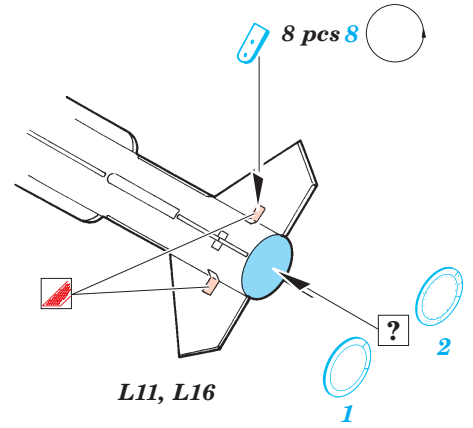

ALQ 71 ECM POD

AGM-12B

AGM-78

720 lb Napalm

AGM-45A

FUEL TANK

References:
- Squadron/Signal Publ. No.5523-Walk Around No.23 F-105 Thunderchief
- Squadron/Signal Publ. No.6060-Wild Weasel The SAM Suppression Story