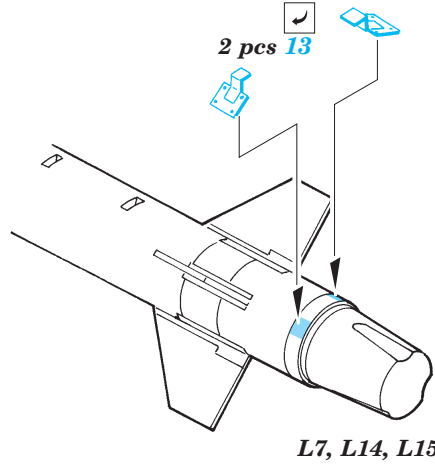

F-105 Thunderchief Armament

1/32 scale detail set for Trumpeter kit • sada detailů pro model 1/32 Trumpeter

eduard

32 108

- APPLY EXPRESS MASK AND PAINT BEFORE GLUING
POUŽÍTE EXPRESNÍ MASKU A BARVIT PŘED SLEPENÍM
- SYMMETRICAL ASSEMBLY
SYMETRICKÁ MONTÁŽ
- REMOVE
ODSTRANIT
- GRIND
OBROUSIT
- DRILL HOLE
VRTAT OTVOR
- BEND
OHNOUT
- OPTION
VOLBA
- REPLACE
NAHRADIT

- ORIGINAL KIT PARTS
PŮVODNÍ DÍLY STAVEBNICE
- PHOTO-ETCHED PARTS
LEPTANÉ DÍLY
- PARTS TO BE REMOVED
DÍLY K ODSTRANĚNÍ
- FILL
TMELIT

2 pcs plastic
Ø = 0,8mm
l = 3mm

MK-82 BOMB

MK-117 BOMB

ALQ 71 ECM POD

AGM-12B