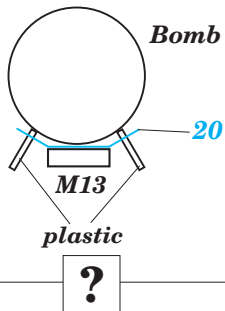

F-105 Thunderchief Armament

1/32 scale detail set for Trumpeter kit • sada detailů pro model 1/32 Trumpeter

eduard

32 108

- APPLY EXPRESS MASK AND PAINT BEFORE GLUING
POUŽÍTE EXPRESNÍ MASKU A BARVIT PŘED SLEPENÍM
- SYMMETRICAL ASSEMBLY
SYMETRICKÁ MONTÁŽ
- REMOVE
ODSTRANIT
- GRIND
OBROUSIT
- DRILL HOLE
VRTAT OTVOR
- BEND
OHNOUT
- OPTION
VOLBA
- REPLACE
NAHRADIT

- ORIGINAL KIT PARTS
PŮVODNÍ DÍLY STAVEBNICE
- PHOTO-ETCHED PARTS
LEPTANÉ DÍLY
- PARTS TO BE REMOVED
DÍLY K ODSTRANĚNÍ
- FILL
TMELIT

2 pcs plastic
Ø = 0,8mm
l = 3mm

MK-82 BOMB

MK-117 BOMB

ALQ 71 ECM POD

AGM-12B