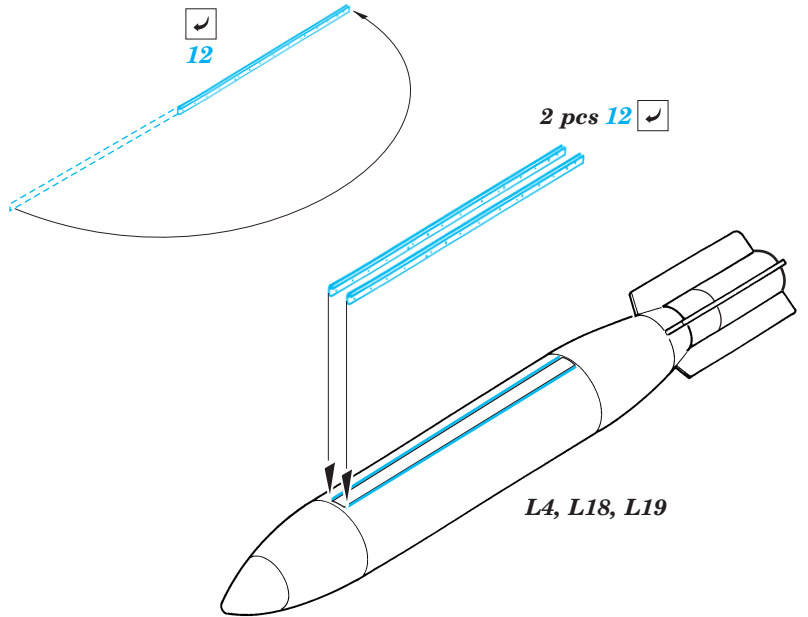

720 lb Napalm