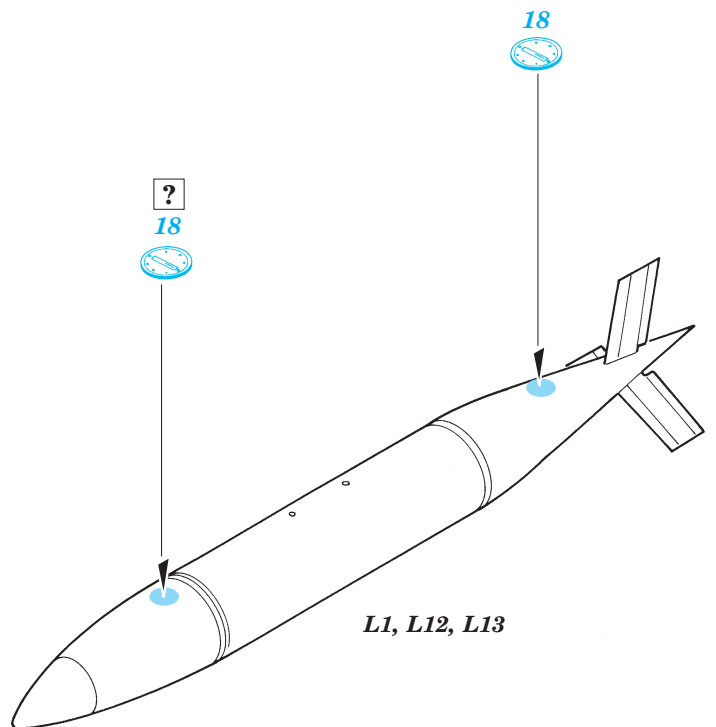

F-105 Thunderchief Armament

1/32 scale detail set for Trumpeter kit • sada detailů pro model 1/32 Trumpeter

eduard

32 108

- APPLY EXPRESS MASK AND PAINT BEFORE GLUING
POUŽÍTE EXPRESNÍ MASKU A BARVIT PŘED SLEPENÍM
- SYMMETRICAL ASSEMBLY
SYMETRICKÁ MONTÁŽ
- REMOVE
ODSTRANIT
- GRIND
OBROUSIT
- DRILL HOLE
VRTAT OTVOR
- BEND
OHNOUT
- OPTION
VOLBA
- REPLACE
NAHRADIT

- ORIGINAL KIT PARTS
PŮVODNÍ DÍLY STAVEBNICE
- PHOTO-ETCHED PARTS
LEPTANÉ DÍLY
- PARTS TO BE REMOVED
DÍLY K ODSTRANĚNÍ
- FILL
TMELIT

2 pcs plastic
Ø = 0,8mm
l = 3mm

MK-82 BOMB

MK-117 BOMB

ALQ 71 ECM POD

AGM-12B

AGM-78

720 lb Napalm

AGM-45A

FUEL TANK

References:
 - Squadron/Signal Publ. No.5523-Walk Around No.23 F-105 Thunderchief
 - Squadron/Signal Publ. No.6060-Wild Weasel The SAM Suppression Story