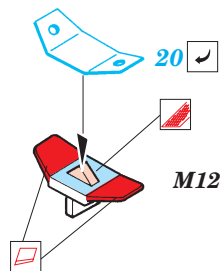

- ORIGINAL KIT PARTS
PŮVODNÍ DÍLY STAVEBNICE
- PHOTO-ETCHED PARTS
LEPTANÉ DÍLY
- PARTS TO BE REMOVED
DÍLY K ODSTRANĚNÍ
- FILL
TMELIT

2 pcs plastic
Ø = 0,8mm
l = 3mm

MK-82 BOMB

MK-117 BOMB

ALQ 71 ECM POD

AGM-12B