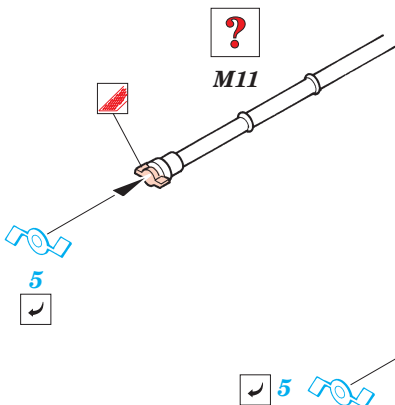

F-105 Thunderchief Armament

1/32 scale detail set for Trumpeter kit • sada detailů pro model 1/32 Trumpeter

eduard

32 108

- APPLY EXPRESS MASK AND PAINT BEFORE GLUING
POUŽÍTE EXPRESNÍ MASKU A BARVIT PŘED SLEPENÍM
- SYMMETRICAL ASSEMBLY
SYMETRICKÁ MONTÁŽ
- REMOVE
ODSTRANIT
- GRIND
OBROUSIT
- DRILL HOLE
VRTAT OTVOR
- BEND
OHNOUT
- OPTION
VOLBA
- REPLACE
NAHRADIT

- ORIGINAL KIT PARTS
PŮVODNÍ DÍLY STAVEBNICE
- PHOTO-ETCHED PARTS
LEPTANÉ DÍLY
- PARTS TO BE REMOVED
DÍLY K ODSTRANĚNÍ
- FILL
TMELIT

2 pcs plastic
Ø = 0,8mm
l = 3mm

MK-82 BOMB

MK-117 BOMB

ALQ 71 ECM POD

AGM-12B