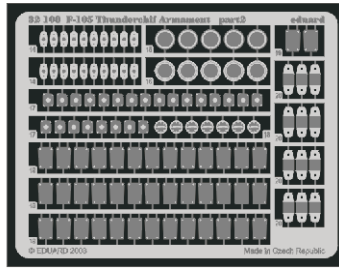

F-105 Thunderchief Armament

1/32 scale detail set for Trumpeter kit • sada detailů pro model 1/32 Trumpeter

eduard

32 108

- APPLY EXPRESS MASK AND PAINT BEFORE GLUING
POUŽÍTE EXPRESNÍ MASKU A BARVIT PŘED SLEPENÍM
- SYMMETRICAL ASSEMBLY
SYMETRICKÁ MONTÁŽ
- REMOVE
ODSTRANIT
- GRIND
OBROUSIT
- DRILL HOLE
VRTAT OTVOR
- BEND
OHNOUT
- OPTION
VOLBA
- REPLACE
NAHRADIT

- ORIGINAL KIT PARTS
PŮVODNÍ DÍLY STAVEBNICE
- PHOTO-ETCHED PARTS
LEPTANÉ DÍLY
- PARTS TO BE REMOVED
DÍLY K ODSTRANĚNÍ
- FILL
TMELIT

2 pcs plastic
Ø = 0,8mm
l = 3mm

MK-82 BOMB

MK-117 BOMB

ALQ 71 ECM POD

AGM-12B