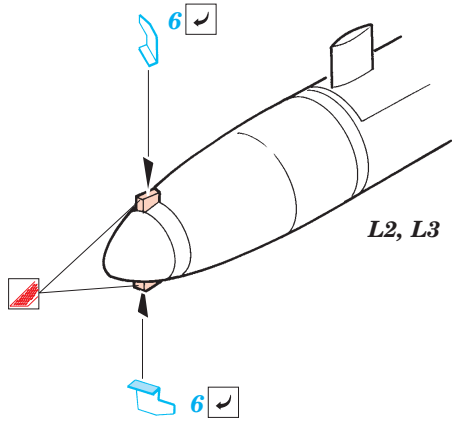

- ORIGINAL KIT PARTS
PŮVODNÍ DÍLY STAVEBNICE
- PHOTO-ETCHED PARTS
LEPTANÉ DÍLY
- PARTS TO BE REMOVED
DÍLY K ODSTRANĚNÍ
- FILL
TMELIT

2 pcs plastic
Ø = 0,8mm
l = 3mm

MK-82 BOMB

MK-117 BOMB

ALQ 71 ECM POD

AGM-12B