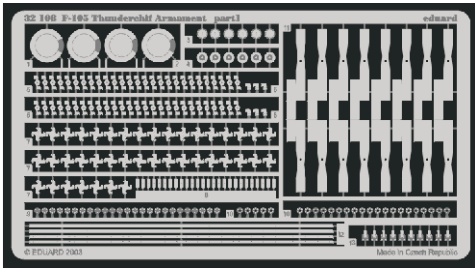

F-105 Thunderchief Armament

1/32 scale detail set for Trumpeter kit • sada detailů pro model 1/32 Trumpeter

eduard

32 108

- APPLY EXPRESS MASK AND PAINT BEFORE GLUING
POUŽÍTE EXPRESNÍ MASKU A BARVIT PŘED SLEPENÍM
- SYMMETRICAL ASSEMBLY
SYMETRICKÁ MONTÁŽ
- REMOVE
ODSTRANIT
- GRIND
OBROUSIT
- DRILL HOLE
VRTAT OTVOR
- BEND
OHNOUT
- OPTION
VOLBA
- REPLACE
NAHRADIT

- ORIGINAL KIT PARTS
PŮVODNÍ DÍLY STAVEBNICE
- PHOTO-ETCHED PARTS
LEPTANÉ DÍLY
- PARTS TO BE REMOVED
DÍLY K ODSTRANĚNÍ
- FILL
TMELIT

2 pcs plastic
Ø = 0,8mm
l = 3mm

MK-82 BOMB

MK-117 BOMB

ALQ 71 ECM POD

AGM-12B