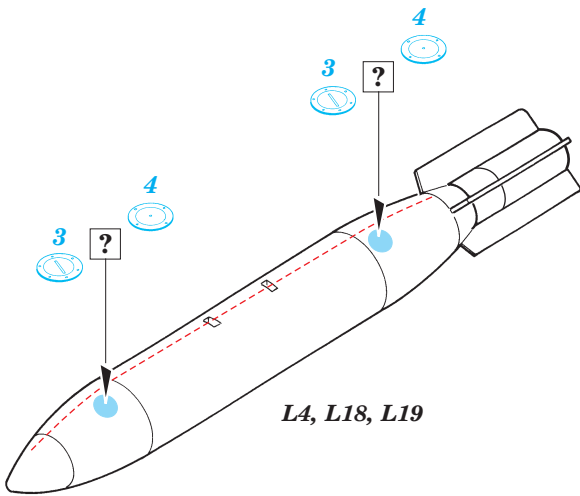

720 lb Napalm