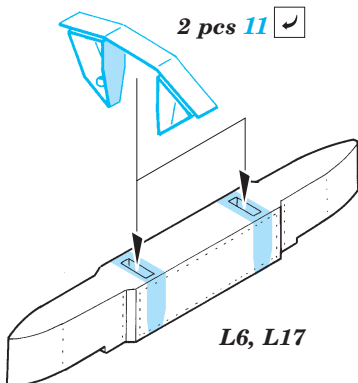

FUEL TANK

References:
- Squadron/Signal Publ. No.5523-Walk Around No.23 F-105 Thunderchief
- Squadron/Signal Publ. No.6060-Wild Weasel The SAM Suppression Story