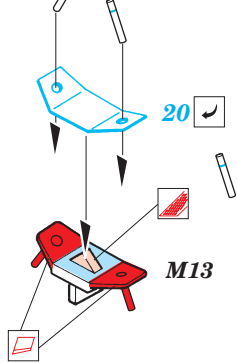

F-105 Thunderchief Armament

1/32 scale detail set for Trumpeter kit • sada detailů pro model 1/32 Trumpeter

eduard

32 108

- APPLY EXPRESS MASK AND PAINT BEFORE GLUING
POUŽÍTE EXPRESNÍ MASKU A BARVIT PŘED SLEPENÍM
- SYMMETRICAL ASSEMBLY
SYMETRICKÁ MONTÁŽ
- REMOVE
ODSTRANIT
- GRIND
OBROUSIT
- DRILL HOLE
VRTAT OTVOR
- BEND
OHNOUT
- OPTION
VOLBA
- REPLACE
NAHRADIT

- ORIGINAL KIT PARTS
PŮVODNÍ DÍLY STAVEBNICE
- PHOTO-ETCHED PARTS
LEPTANÉ DÍLY
- PARTS TO BE REMOVED
DÍLY K ODSTRANĚNÍ
- FILL
TMELIT

2 pcs plastic
Ø = 0,8mm
l = 3mm

MK-82 BOMB

MK-117 BOMB

ALQ 71 ECM POD

AGM-12B