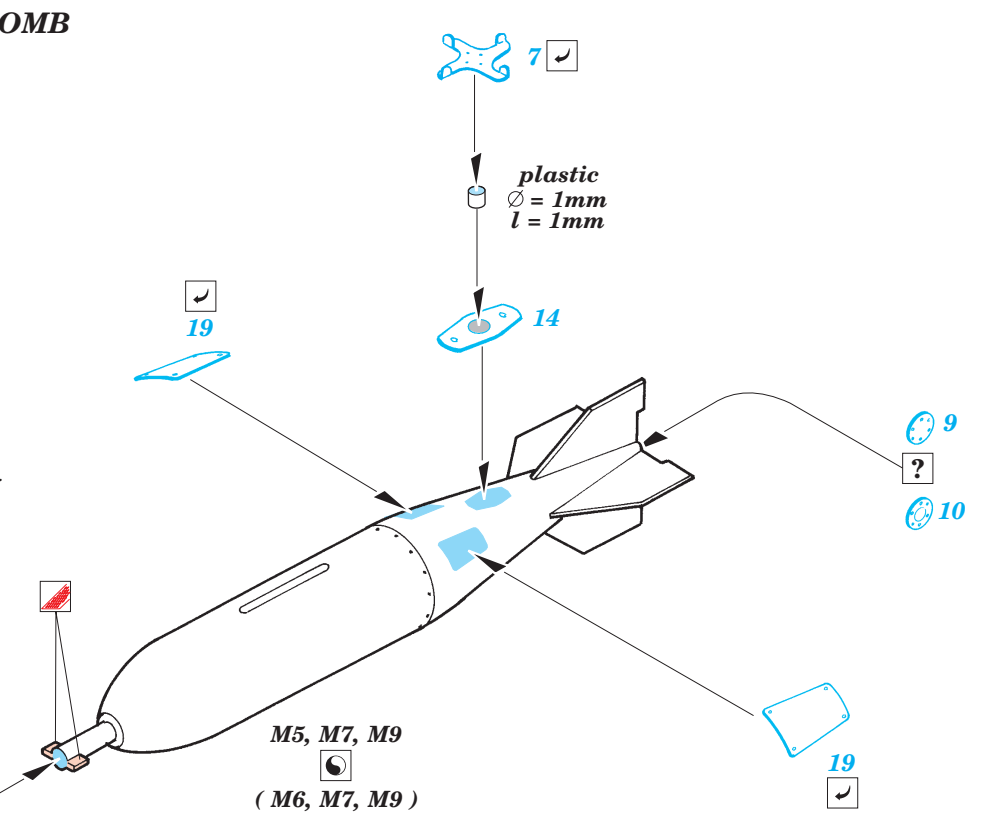

F-105 Thunderchief Armament

1/32 scale detail set for Trumpeter kit • sada detailů pro model 1/32 Trumpeter

eduard

32 108

- APPLY EXPRESS MASK AND PAINT BEFORE GLUING
POUŽÍTE EXPRESNÍ MASKU A BARVIT PŘED SLEPENÍM
- SYMMETRICAL ASSEMBLY
SYMETRICKÁ MONTÁŽ
- REMOVE
ODSTRANIT
- GRIND
OBROUSIT
- DRILL HOLE
VRTAT OTVOR
- BEND
OHNOUT
- OPTION
VOLBA
- REPLACE
NAHRADIT

- ORIGINAL KIT PARTS
PŮVODNÍ DÍLY STAVEBNICE
- PHOTO-ETCHED PARTS
LEPTANÉ DÍLY
- PARTS TO BE REMOVED
DÍLY K ODSTRANĚNÍ
- FILL
TMELIT

2 pcs plastic
Ø = 0,8mm
l = 3mm

MK-82 BOMB

MK-117 BOMB

ALQ 71 ECM POD

AGM-12B

AGM-78

720 lb Napalm

AGM-45A

FUEL TANK

References:
 - Squadron/Signal Publ. No.5523-Walk Around No.23 F-105 Thunderchief
 - Squadron/Signal Publ. No.6060-Wild Weasel The SAM Suppression Story