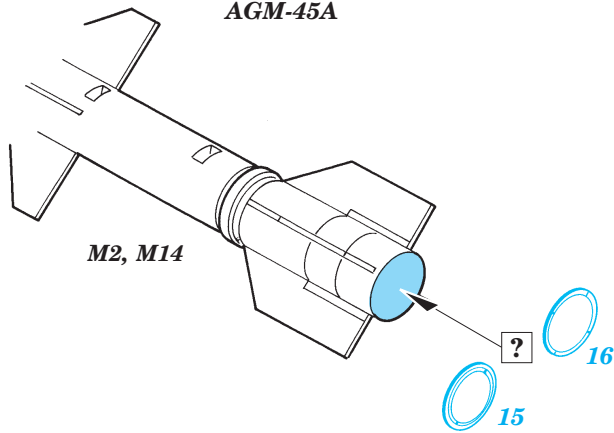

ALQ 71 ECM POD

AGM-12B

AGM-78

720 lb Napalm

AGM-45A

FUEL TANK

References:
- Squadron/Signal Publ. No.5523-Walk Around No.23 F-105 Thunderchief
- Squadron/Signal Publ. No.6060-Wild Weasel The SAM Suppression Story