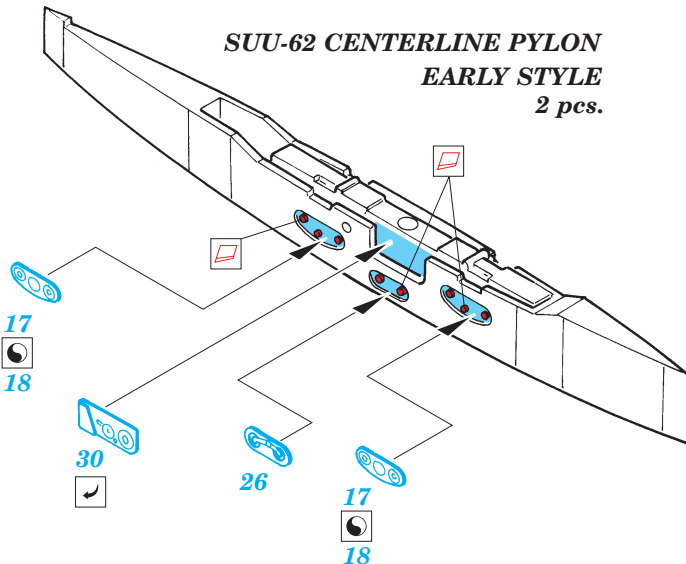

ORIGINAL KIT PARTS
PŮVODNÍ DÍLY STAVEBNICE

PHOTO-ETCHED PARTS
LEPTANÉ DÍLY

PARTS TO BE REMOVED
DÍLY K ODSTRANĚNÍ

FILL
TMELIT

SUU-63 WING PYLON 4 pcs.

LAU-7/ A-6 WINGTIP LAUNCHER 2 pcs.

SUU-62 CENTERLINE PYLON EARLY STYLE 2 pcs.