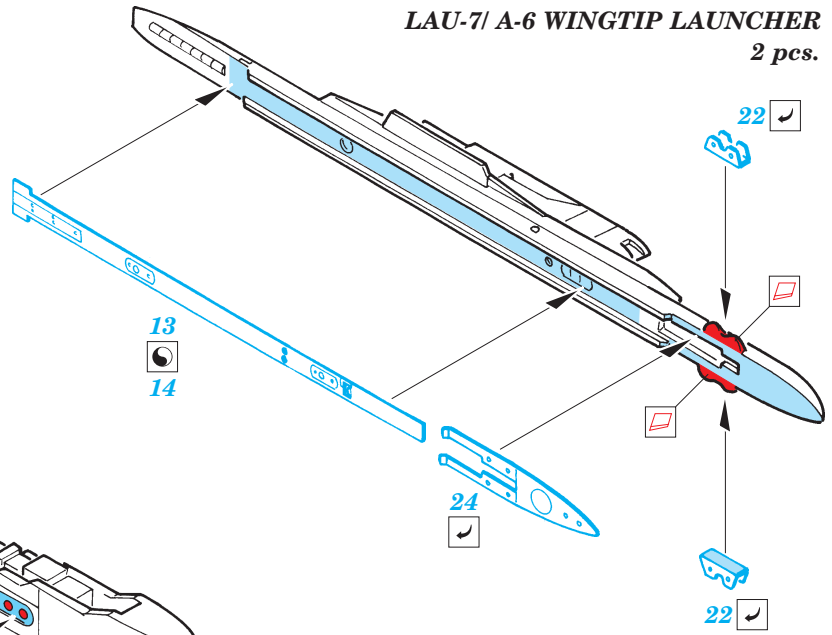

F/A-18 Hornet Armament

eduard

32 107

1/32 scale detail set for Academy kit • sada detailů pro model 1/32 Academy

- APPLY EXPRESS MASK AND PAINT BEFORE GLUING
POUŽÍTE EXPRESNÍ MASKU NEŽ NABARVÍTE PŘED SLEPENÍM
- SYMETRICAL ASSEMBLY
SYMETRICKÁ MONTÁŽ
- REMOVE
ODSTRANIT
- GRIND
OBROUSIT
- DRILL HOLE
VRTAT OTVOR
- BEND
OHNOUT
- OPTION
VOLBA
- REPLACE
NAHRADIT

ORIGINAL KIT PARTS
PŮVODNÍ DÍLY STAVEBNICE

PHOTO-ETCHED PARTS
LEPTANÉ DÍLY

PARTS TO BE REMOVED
DÍLY K ODSTRANĚNÍ

FILL
TMELIT

SUU-63 WING PYLON 4 pcs.

LAU-7/ A-6 WINGTIP LAUNCHER 2 pcs.

SUU-62 CENTERLINE PYLON EARLY STYLE 2 pcs.