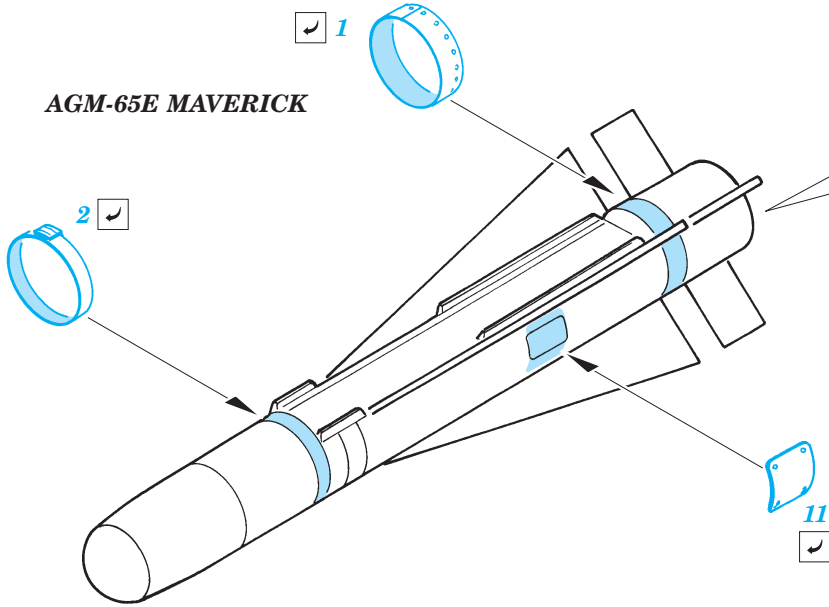

AGM-65E MAVERICK