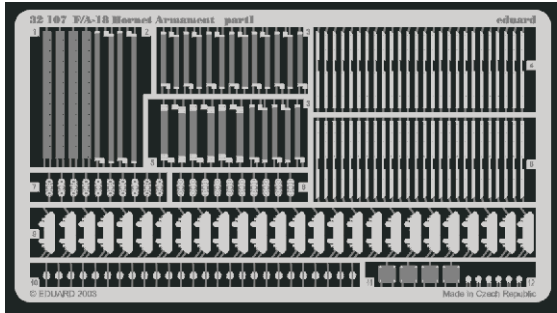

F/A-18 Hornet Armament

eduard

32 107

1/32 scale detail set for Academy kit • sada detailů pro model 1/32 Academy

- APPLY EXPRESS MASK AND PAINT BEFORE GLUING
POUŽÍTE EXPRESNÍ MASKU NEŽ NABARVÍTE PŘED SLEPENÍM
- SYMETRICAL ASSEMBLY
SYMETRICKÁ MONTÁŽ
- REMOVE
ODSTRANIT
- GRIND
OBROUSIT
- DRILL HOLE
VRTAT OTVOR
- BEND
OHNOUT
- OPTION
VOLBA
- REPLACE
NAHRADIT

ORIGINAL KIT PARTS
PŮVODNÍ DÍLY STAVEBNICE

PHOTO-ETCHED PARTS
LEPTANÉ DÍLY

PARTS TO BE REMOVED
DÍLY K ODSTRANĚNÍ

FILL
TMELIT

SUU-63 WING PYLON 4 pcs.

LAU-7/ A-6 WINGTIP LAUNCHER 2 pcs.

SUU-62 CENTERLINE PYLON EARLY STYLE 2 pcs.