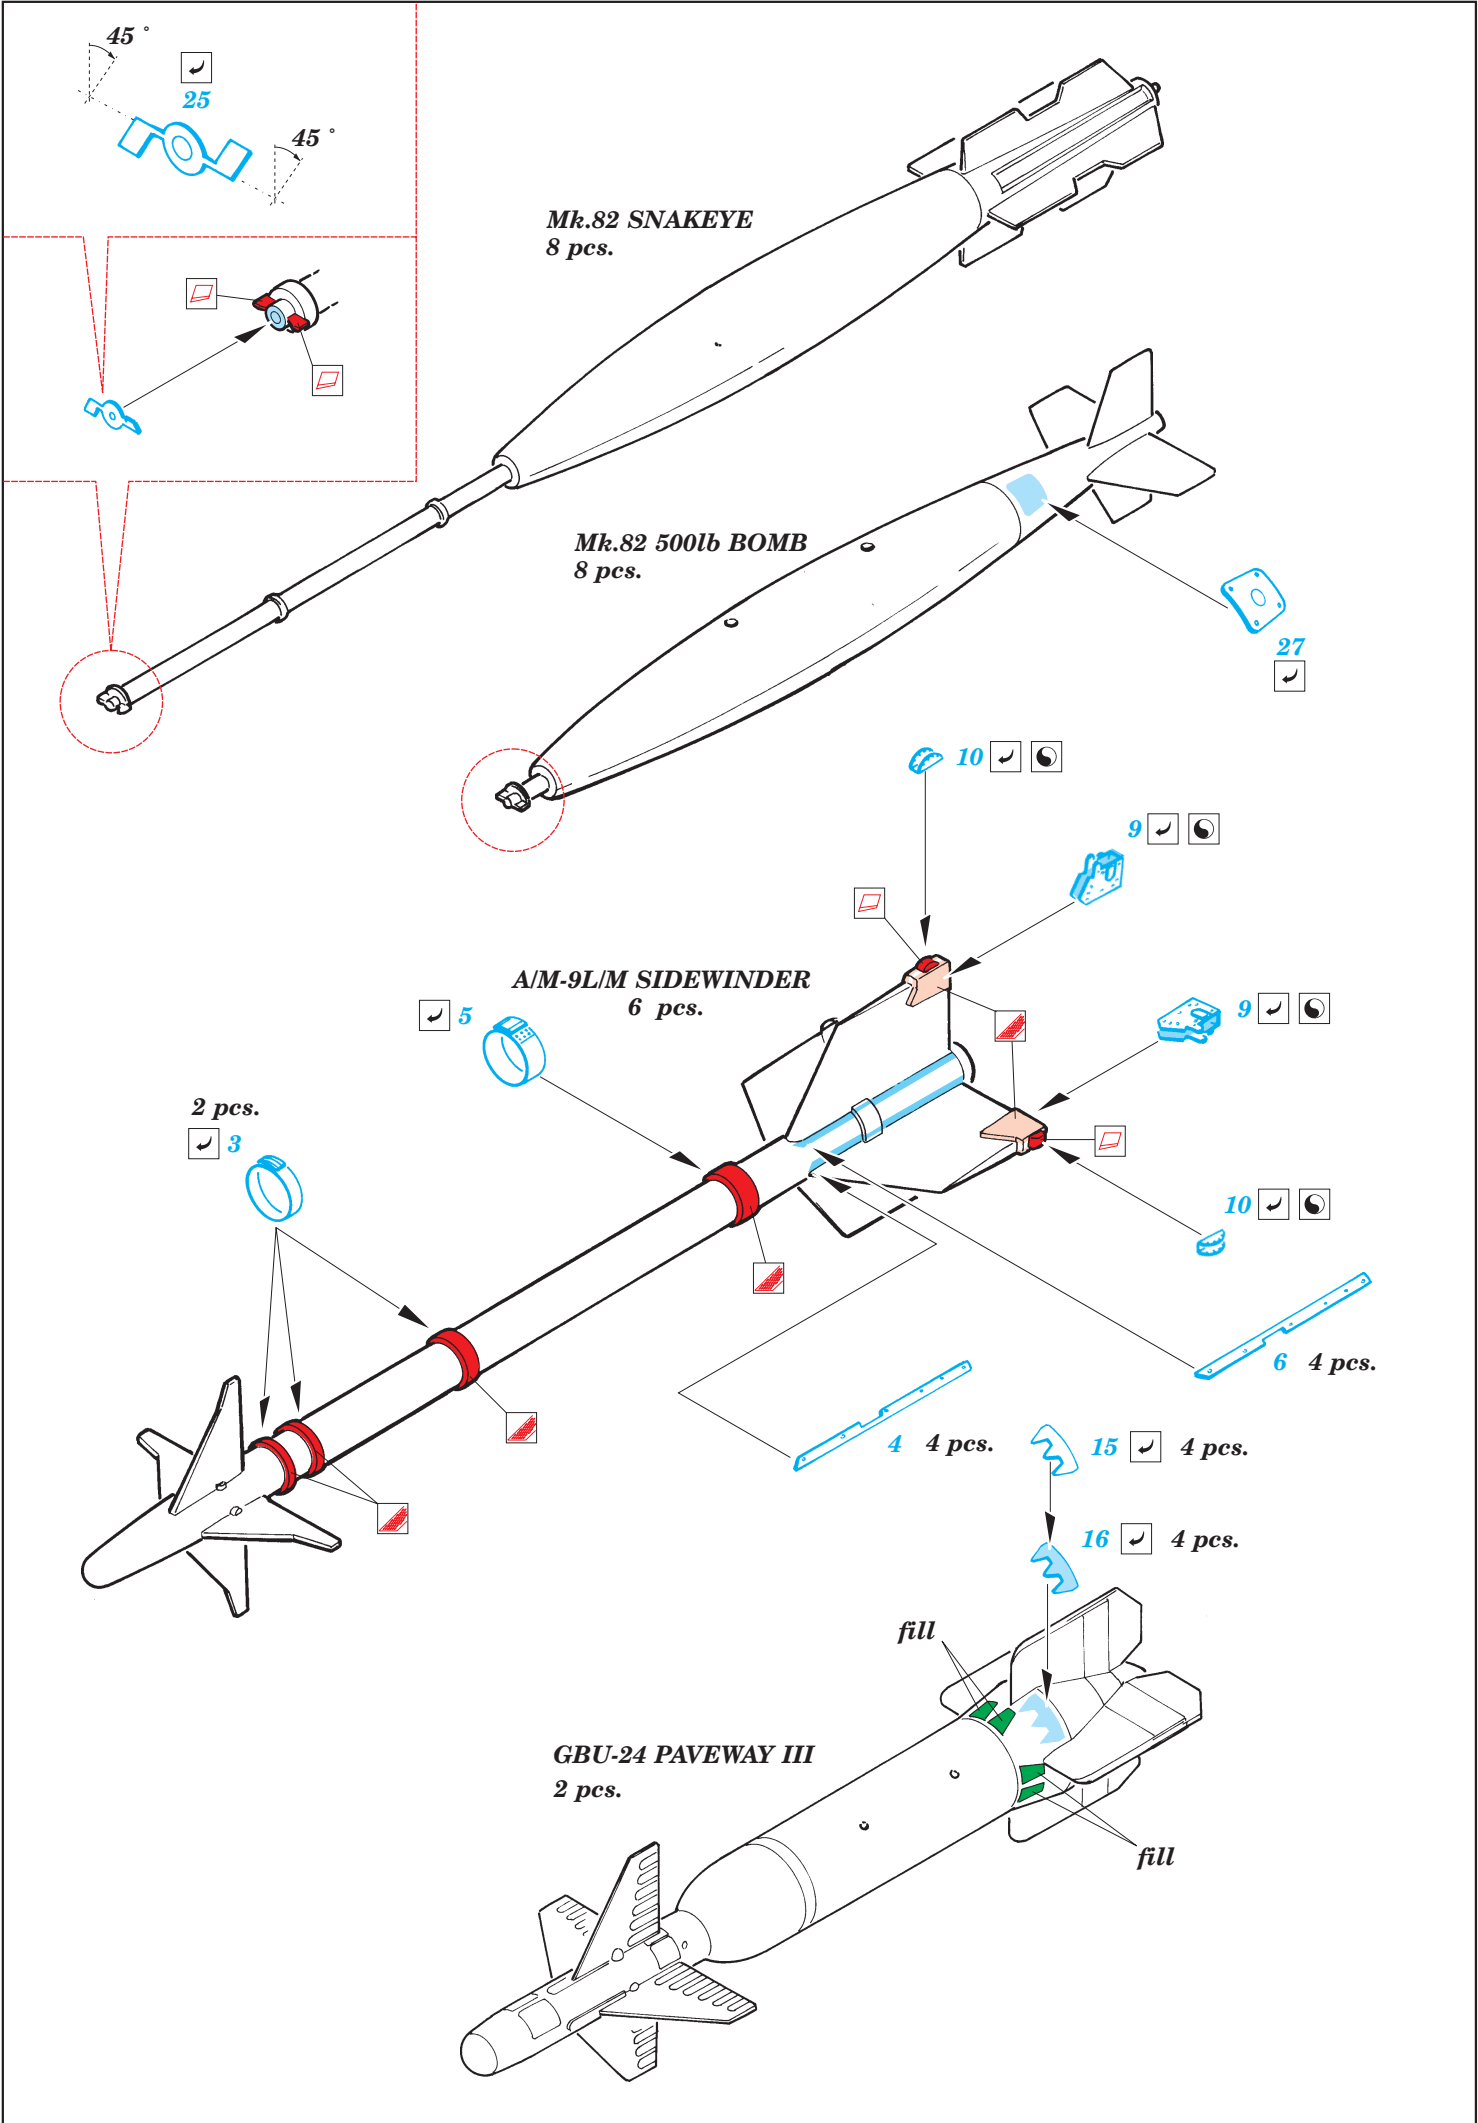

SUU-62 CENTERLINE PYLON EARLY STYLE 2 pcs.