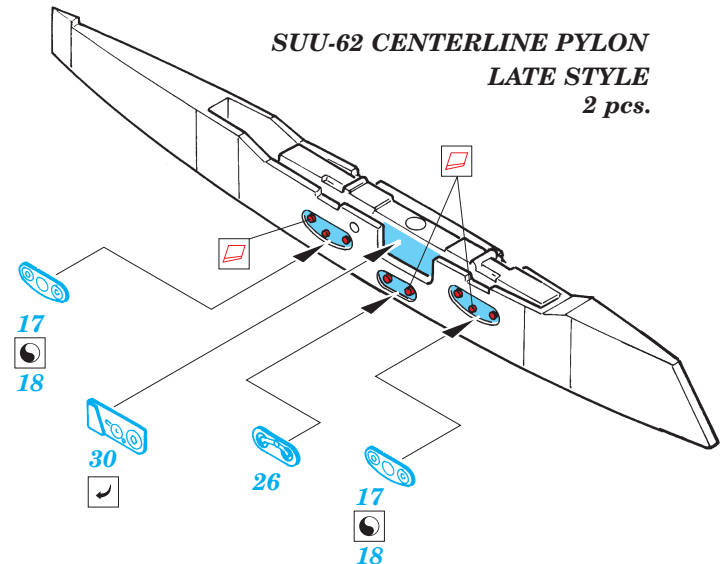

SUU-62 CENTERLINE PYLON LATE STYLE 2 pcs.