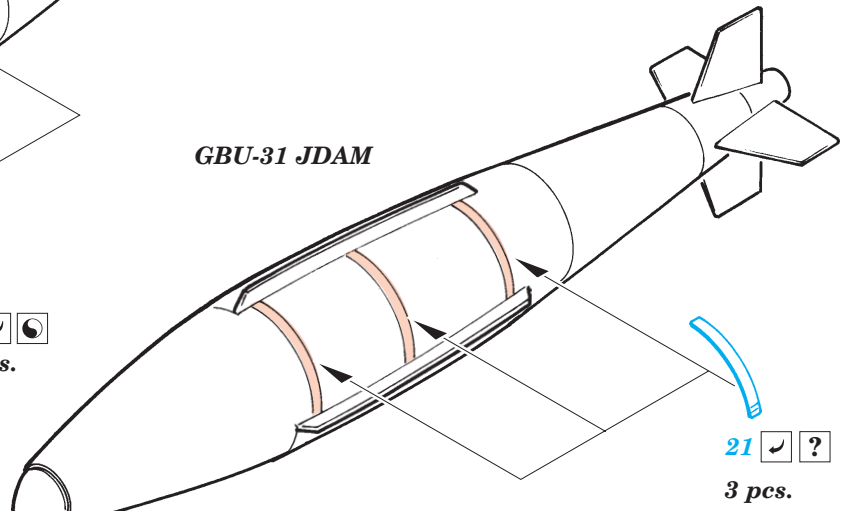

GBU-31 JDAM