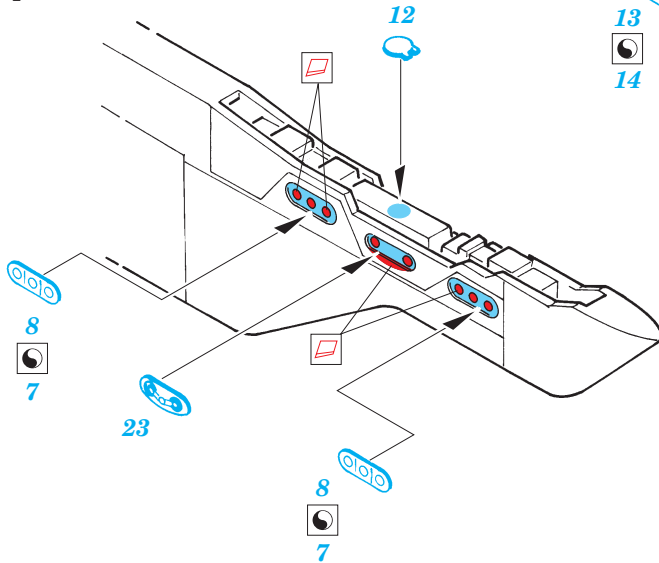

F/A-18 Hornet Armament

eduard

32 107

1/32 scale detail set for Academy kit • sada detailů pro model 1/32 Academy

- APPLY EXPRESS MASK AND PAINT BEFORE GLUING
POUŽÍTE EXPRESNÍ MASKU NEŽ NABARVÍTE PŘED SLEPENÍM
- SYMETRICAL ASSEMBLY
SYMETRICKÁ MONTÁŽ
- REMOVE
ODSTRANIT
- GRIND
OBROUSIT
- DRILL HOLE
VRTAT OTVOR
- BEND
OHNOUT
- OPTION
VOLBA
- REPLACE
NAHRADIT

ORIGINAL KIT PARTS
PŮVODNÍ DÍLY STAVEBNICE

PHOTO-ETCHED PARTS
LEPTANÉ DÍLY

PARTS TO BE REMOVED
DÍLY K ODSTRANĚNÍ

FILL
TMELIT

SUU-63 WING PYLON 4 pcs.

LAU-7/ A-6 WINGTIP LAUNCHER 2 pcs.

SUU-62 CENTERLINE PYLON EARLY STYLE 2 pcs.