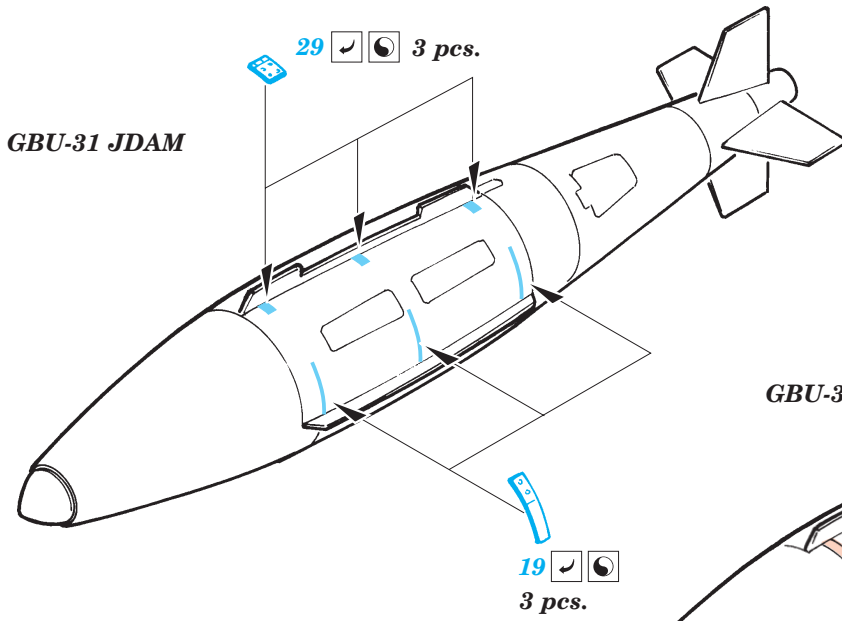

GBU-31 JDAM