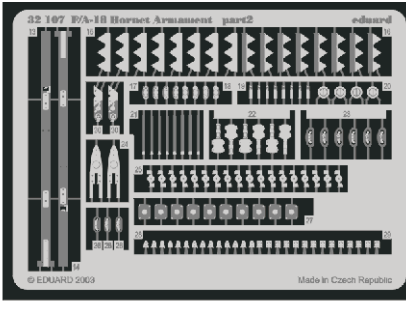

F/A-18 Hornet Armament

eduard

32 107

1/32 scale detail set for Academy kit • sada detailů pro model 1/32 Academy

- APPLY EXPRESS MASK AND PAINT BEFORE GLUING
POUŽÍTE EXPRESNÍ MASKU NEŽ NABARVÍTE PŘED SLEPENÍM
- SYMETRICAL ASSEMBLY
SYMETRICKÁ MONTÁŽ
- REMOVE
ODSTRANIT
- GRIND
OBROUSIT
- DRILL HOLE
VRTAT OTVOR
- BEND
OHNOUT
- OPTION
VOLBA
- REPLACE
NAHRADIT

ORIGINAL KIT PARTS
PŮVODNÍ DÍLY STAVEBNICE

PHOTO-ETCHED PARTS
LEPTANÉ DÍLY

PARTS TO BE REMOVED
DÍLY K ODSTRANĚNÍ

FILL
TMELIT

SUU-63 WING PYLON 4 pcs.

LAU-7/ A-6 WINGTIP LAUNCHER 2 pcs.

SUU-62 CENTERLINE PYLON EARLY STYLE 2 pcs.