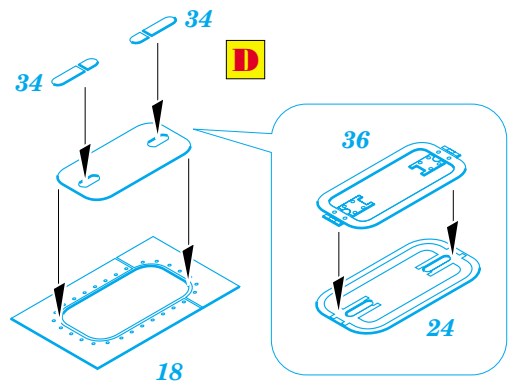

Fw-190D Acces and scribing templates

eduard

32 104

1/32 scale detail set for Hasegawa • sada detailů pro model Hasegawa 1/32

- ★ APPLY EXPRESS MASK AND PAINT BEFORE GLUING
POUŽIT EXPRESS MASK NABARVIT PŘED SLEPENÍM
- ☉ SYMMETRICAL ASSEMBLY
SYMETRICKÁ MONTÁŽ
- ✂ REMOVE
ODSTRANIT
- ☞ BEND
OHNOUT
- ☞ GRIND
OBROUSIT
- ☞ DRILL HOLE
VRTAT OTVOR
- ☞ ? OPTION
VOLBA
- ☞ R REPLACE
NAHRADIT

■ ORIGINAL KIT PARTS
PŮVODNÍ DÍLY STAVEBNICE

■ PHOTO-ETCHED PARTS
LEPTANÉ DÍLY

■ PARTS TO BE REMOVED
DÍLY K ODSTRANĚNÍ

■ FILL
TMELIT

bottom view

upper view

left side

right side