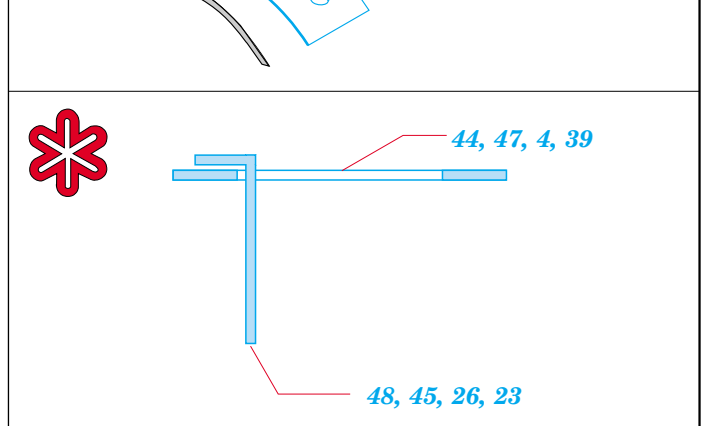

Fw-190D Acces and scribing templates

eduard

32 104

1/32 scale detail set for Hasegawa • sada detailů pro model Hasegawa 1/32

- ★ APPLY EXPRESS MASK AND PAINT BEFORE GLUING
POUŽIT EXPRESS MASK NABARVIT PŘED SLEPENÍM
- ☉ SYMMETRICAL ASSEMBLY
SYMETRICKÁ MONTÁŽ
- ✂ REMOVE
ODSTRANIT
- ☞ BEND
OHNOUT
- ☞ GRIND
OBROUSIT
- ☞ DRILL HOLE
VRTAT OTVOR
- ☞ ? OPTION
VOLBA
- ☞ R REPLACE
NAHRADIT

■ ORIGINAL KIT PARTS
PŮVODNÍ DÍLY STAVEBNICE

■ PHOTO-ETCHED PARTS
LEPTANÉ DÍLY

■ PARTS TO BE REMOVED
DÍLY K ODSTRANĚNÍ

■ FILL
TMELIT

bottom view

upper view

left side

right side