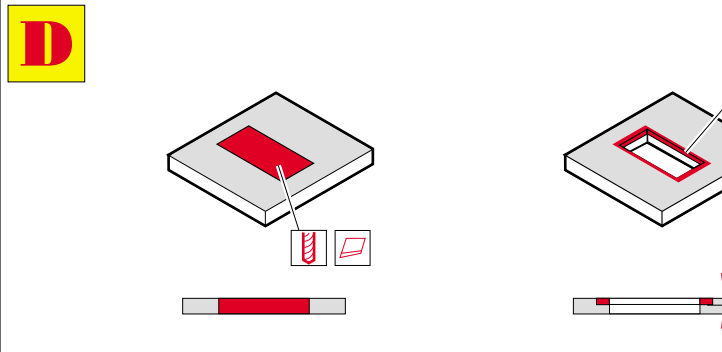

Fw-190D Acces and scribing templates

eduard

32 104

1/32 scale detail set for Hasegawa • sada detailů pro model Hasegawa 1/32

- ★ APPLY EXPRESS MASK AND PAINT BEFORE GLUING
POUŽIT EXPRESS MASK NABARVIT PŘED SLEPENÍM
- ☉ SYMMETRICAL ASSEMBLY
SYMETRICKÁ MONTÁŽ
- ✂ REMOVE
ODSTRANIT
- ☞ BEND
OHNOUT
- ☞ GRIND
OBROUSIT
- ☞ DRILL HOLE
VRTAT OTVOR
- ☞ ? OPTION
VOLBA
- ☞ R REPLACE
NAHRADIT

■ ORIGINAL KIT PARTS
PŮVODNÍ DÍLY STAVEBNICE

■ PHOTO-ETCHED PARTS
LEPTANÉ DÍLY

■ PARTS TO BE REMOVED
DÍLY K ODSTRANĚNÍ

■ FILL
TMELIT

bottom view

upper view

left side

right side