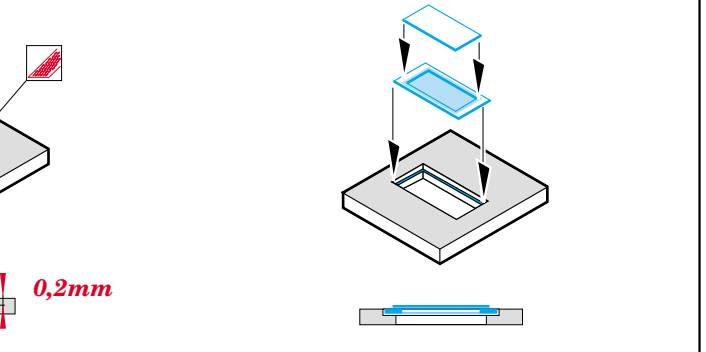

Fw-190D Acces and scribing templates

eduard

32 104

1/32 scale detail set for Hasegawa • sada detailů pro model Hasegawa 1/32

- ★ APPLY EXPRESS MASK AND PAINT BEFORE GLUING
POUŽIT EXPRESS MASK NABARVIT PŘED SLEPENÍM
- ☉ SYMMETRICAL ASSEMBLY
SYMETRICKÁ MONTÁŽ
- ✂ REMOVE
ODSTRANIT
- ☞ BEND
OHNOUT
- ☞ GRIND
OBROUSIT
- ☞ DRILL HOLE
VRTAT OTVOR
- ☞ ? OPTION
VOLBA
- ☞ R REPLACE
NAHRADIT

■ ORIGINAL KIT PARTS
PŮVODNÍ DÍLY STAVEBNICE

■ PHOTO-ETCHED PARTS
LEPTANÉ DÍLY

■ PARTS TO BE REMOVED
DÍLY K ODSTRANĚNÍ

■ FILL
TMELIT

bottom view

upper view

left side

right side