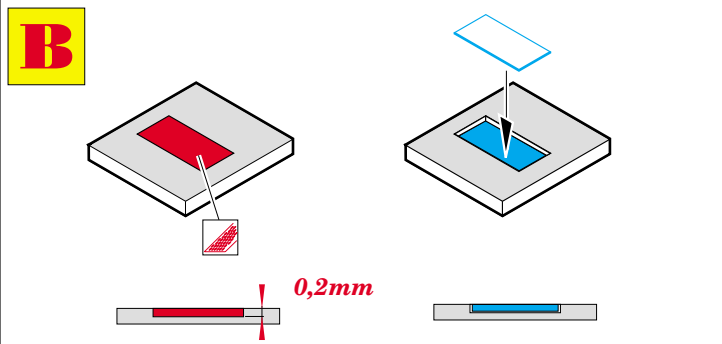

Fw-190D Acces and scribing templates

eduard

32 104

1/32 scale detail set for Hasegawa • sada detailů pro model Hasegawa 1/32

- ★ APPLY EXPRESS MASK AND PAINT BEFORE GLUING
POUŽIT EXPRESS MASK NABARVIT PŘED SLEPENÍM
- ☉ SYMMETRICAL ASSEMBLY
SYMETRICKÁ MONTÁŽ
- ✂ REMOVE
ODSTRANIT
- ☞ BEND
OHNOUT
- ☞ GRIND
OBROUSIT
- ☞ DRILL HOLE
VRTAT OTVOR
- ☞ ? OPTION
VOLBA
- ☞ R REPLACE
NAHRADIT

■ ORIGINAL KIT PARTS
PŮVODNÍ DÍLY STAVEBNICE

■ PHOTO-ETCHED PARTS
LEPTANÉ DÍLY

■ PARTS TO BE REMOVED
DÍLY K ODSTRANĚNÍ

■ FILL
TMELIT

bottom view

upper view

left side

right side