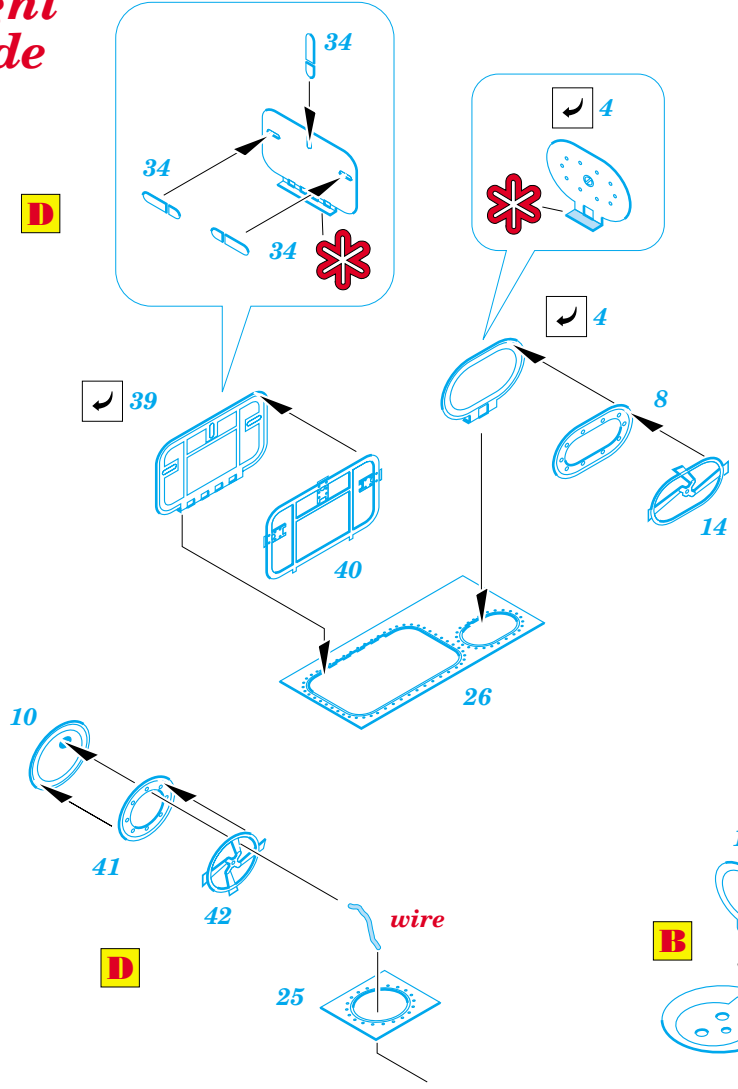

Fw-190D Acces and scribing templates

eduard

32 104

1/32 scale detail set for Hasegawa • sada detailů pro model Hasegawa 1/32

- ★ APPLY EXPRESS MASK AND PAINT BEFORE GLUING
POUŽIT EXPRESS MASK NABARVIT PŘED SLEPENÍM
- ☉ SYMMETRICAL ASSEMBLY
SYMETRICKÁ MONTÁŽ
- ✂ REMOVE
ODSTRANIT
- ☞ BEND
OHNOUT
- ☞ GRIND
OBROUSIT
- ☞ DRILL HOLE
VRTAT OTVOR
- ☞ ? OPTION
VOLBA
- ☞ R REPLACE
NAHRADIT

■ ORIGINAL KIT PARTS
PŮVODNÍ DÍLY STAVEBNICE

■ PHOTO-ETCHED PARTS
LEPTANÉ DÍLY

■ PARTS TO BE REMOVED
DÍLY K ODSTRANĚNÍ

■ FILL
TMELIT

bottom view

upper view

left side

right side