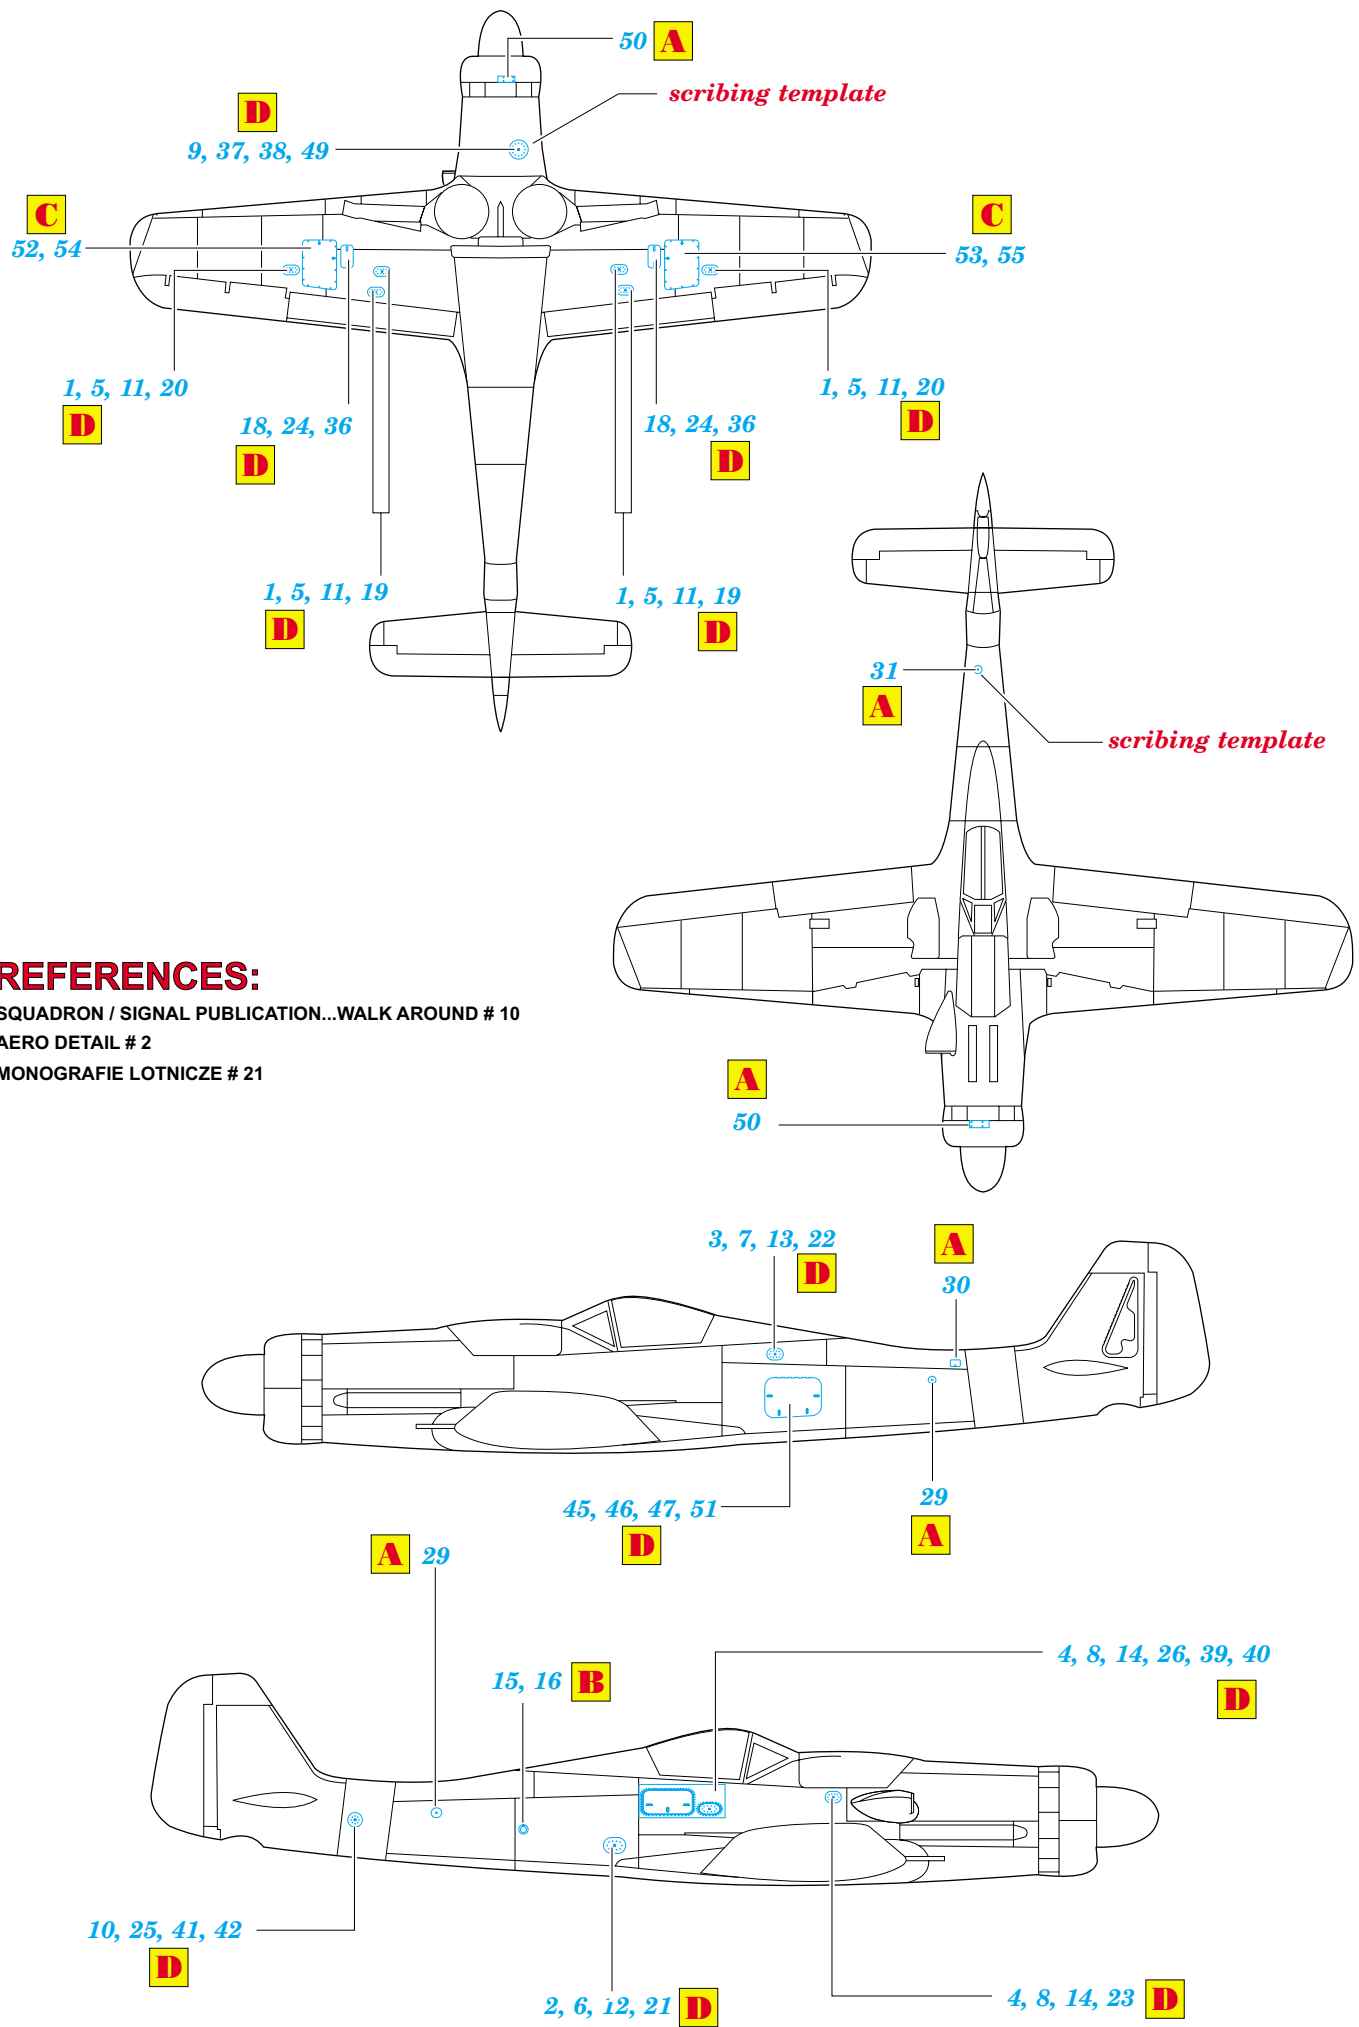

Fw-190D Acces and scribing templates

eduard

32 104

1/32 scale detail set for Hasegawa • sada detailů pro model Hasegawa 1/32

- ★ APPLY EXPRESS MASK AND PAINT BEFORE GLUING
POUŽIT EXPRESS MASK NABARVIT PŘED SLEPENÍM
- ☉ SYMMETRICAL ASSEMBLY
SYMETRICKÁ MONTÁŽ
- ✂ REMOVE
ODSTRANIT
- ☞ BEND
OHNOUT
- ☞ GRIND
OBROUSIT
- ☞ DRILL HOLE
VRTAT OTVOR
- ☞ ? OPTION
VOLBA
- ☞ R REPLACE
NAHRADIT

■ ORIGINAL KIT PARTS
PŮVODNÍ DÍLY STAVEBNICE

■ PHOTO-ETCHED PARTS
LEPTANÉ DÍLY

■ PARTS TO BE REMOVED
DÍLY K ODSTRANĚNÍ

■ FILL
TMELIT

bottom view

upper view

left side

right side