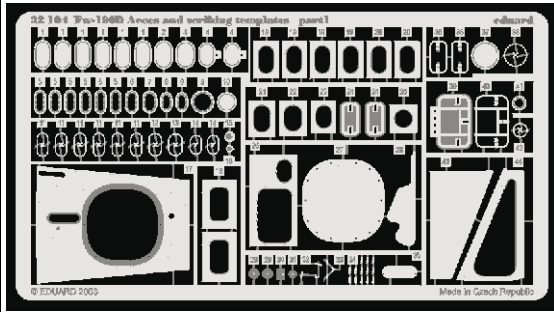

Fw-190D Acces and scribing templates

eduard

32 104

1/32 scale detail set for Hasegawa • sada detailů pro model Hasegawa 1/32

- ★ APPLY EXPRESS MASK AND PAINT BEFORE GLUING
POUŽIT EXPRESS MASK NABARVIT PŘED SLEPENÍM
- ☉ SYMMETRICAL ASSEMBLY
SYMETRICKÁ MONTÁŽ
- ✂ REMOVE
ODSTRANIT
- ☞ BEND
OHNOUT
- ☞ GRIND
OBROUSIT
- ☞ DRILL HOLE
VRTAT OTVOR
- ☞ ? OPTION
VOLBA
- ☞ R REPLACE
NAHRADIT

■ ORIGINAL KIT PARTS
PŮVODNÍ DÍLY STAVEBNICE

■ PHOTO-ETCHED PARTS
LEPTANÉ DÍLY

■ PARTS TO BE REMOVED
DÍLY K ODSTRANĚNÍ

■ FILL
TMELIT

bottom view

upper view

left side

right side