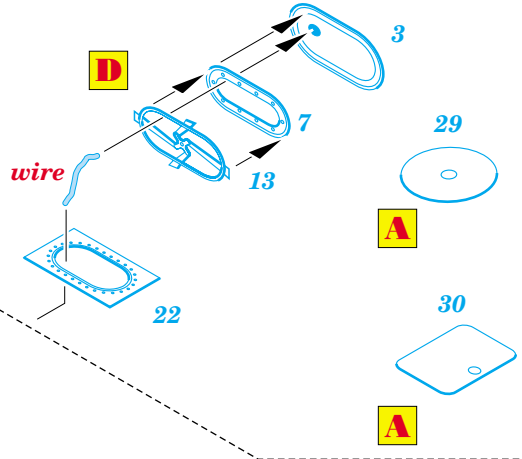

Fw-190D Acces and scribing templates

eduard

32 104

1/32 scale detail set for Hasegawa • sada detailů pro model Hasegawa 1/32

- ★ APPLY EXPRESS MASK AND PAINT BEFORE GLUING
POUŽIT EXPRESS MASK NABARVIT PŘED SLEPENÍM
- ☉ SYMMETRICAL ASSEMBLY
SYMETRICKÁ MONTÁŽ
- ✂ REMOVE
ODSTRANIT
- ☞ BEND
OHNOUT
- ☞ GRIND
OBROUSIT
- ☞ DRILL HOLE
VRTAT OTVOR
- ☞ ? OPTION
VOLBA
- ☞ R REPLACE
NAHRADIT

■ ORIGINAL KIT PARTS
PŮVODNÍ DÍLY STAVEBNICE

■ PHOTO-ETCHED PARTS
LEPTANÉ DÍLY

■ PARTS TO BE REMOVED
DÍLY K ODSTRANĚNÍ

■ FILL
TMELIT

bottom view

upper view

left side

right side