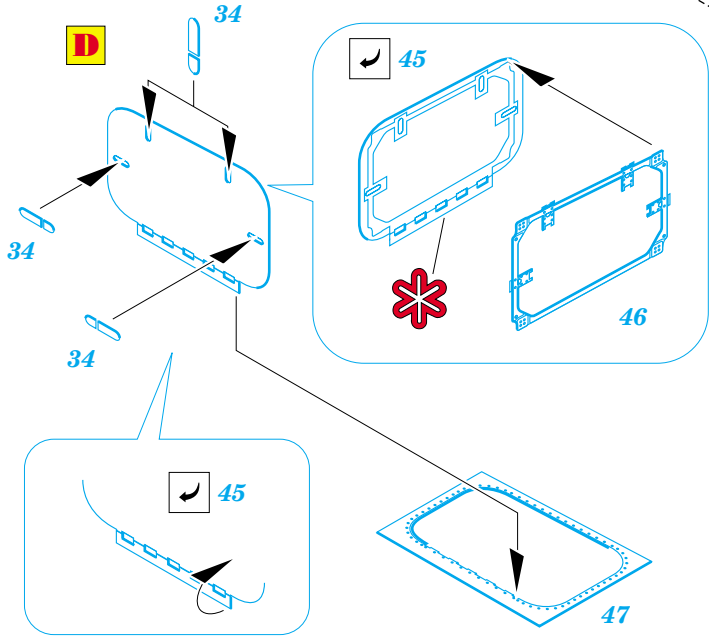

Fw-190D Acces and scribing templates

eduard

32 104

1/32 scale detail set for Hasegawa • sada detailů pro model Hasegawa 1/32

- ★ APPLY EXPRESS MASK AND PAINT BEFORE GLUING
POUŽIT EXPRESS MASK NABARVIT PŘED SLEPENÍM
- ☉ SYMMETRICAL ASSEMBLY
SYMETRICKÁ MONTÁŽ
- ✂ REMOVE
ODSTRANIT
- ☞ BEND
OHNOUT
- ☞ GRIND
OBROUSIT
- ☞ DRILL HOLE
VRTAT OTVOR
- ☞ ? OPTION
VOLBA
- ☞ R REPLACE
NAHRADIT

■ ORIGINAL KIT PARTS
PŮVODNÍ DÍLY STAVEBNICE

■ PHOTO-ETCHED PARTS
LEPTANÉ DÍLY

■ PARTS TO BE REMOVED
DÍLY K ODSTRANĚNÍ

■ FILL
TMELIT

bottom view

upper view

left side

right side