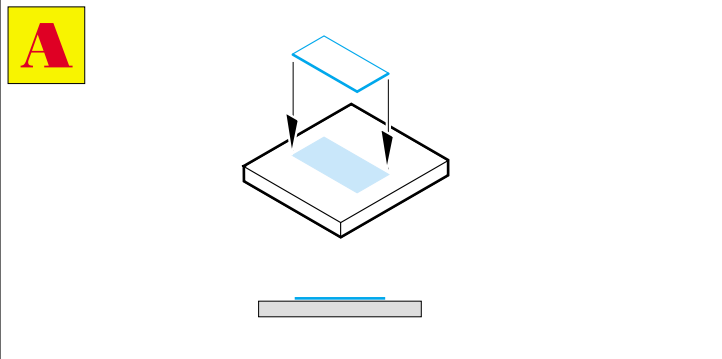

Fw-190D Acces and scribing templates

eduard

32 104

1/32 scale detail set for Hasegawa • sada detailů pro model Hasegawa 1/32

- ★ APPLY EXPRESS MASK AND PAINT BEFORE GLUING
POUŽIT EXPRESS MASK NABARVIT PŘED SLEPENÍM
- ☉ SYMMETRICAL ASSEMBLY
SYMETRICKÁ MONTÁŽ
- ✂ REMOVE
ODSTRANIT
- ☞ BEND
OHNOUT
- ☞ GRIND
OBROUSIT
- ☞ DRILL HOLE
VRTAT OTVOR
- ☞ ? OPTION
VOLBA
- ☞ R REPLACE
NAHRADIT

■ ORIGINAL KIT PARTS
PŮVODNÍ DÍLY STAVEBNICE

■ PHOTO-ETCHED PARTS
LEPTANÉ DÍLY

■ PARTS TO BE REMOVED
DÍLY K ODSTRANĚNÍ

■ FILL
TMELIT

bottom view

upper view

left side

right side