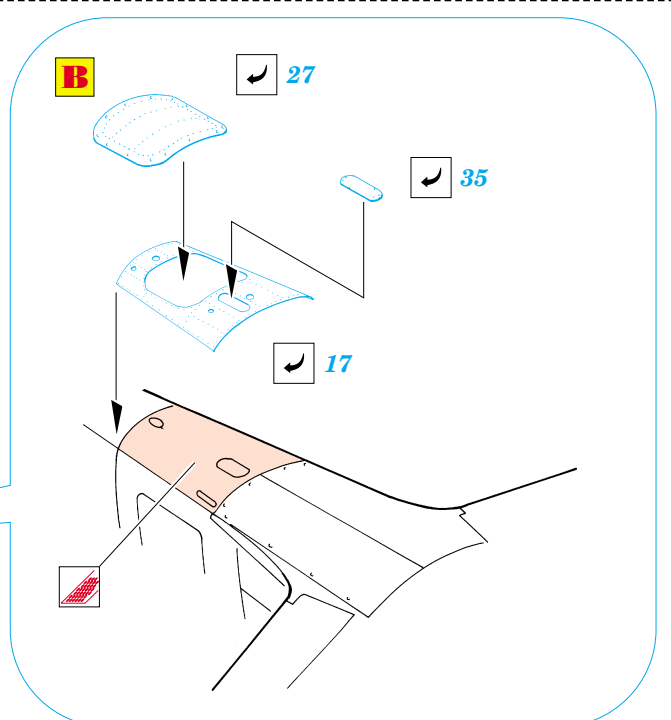

Fw-190D Acces and scribing templates

eduard

32 104

1/32 scale detail set for Hasegawa • sada detailů pro model Hasegawa 1/32

- ★ APPLY EXPRESS MASK AND PAINT BEFORE GLUING
POUŽIT EXPRESS MASK NABARVIT PŘED SLEPENÍM
- ☉ SYMMETRICAL ASSEMBLY
SYMETRICKÁ MONTÁŽ
- ✂ REMOVE
ODSTRANIT
- ☞ BEND
OHNOUT
- ☞ GRIND
OBROUSIT
- ☞ DRILL HOLE
VRTAT OTVOR
- ☞ ? OPTION
VOLBA
- ☞ R REPLACE
NAHRADIT

■ ORIGINAL KIT PARTS
PŮVODNÍ DÍLY STAVEBNICE

■ PHOTO-ETCHED PARTS
LEPTANÉ DÍLY

■ PARTS TO BE REMOVED
DÍLY K ODSTRANĚNÍ

■ FILL
TMELIT

bottom view

upper view

left side

right side