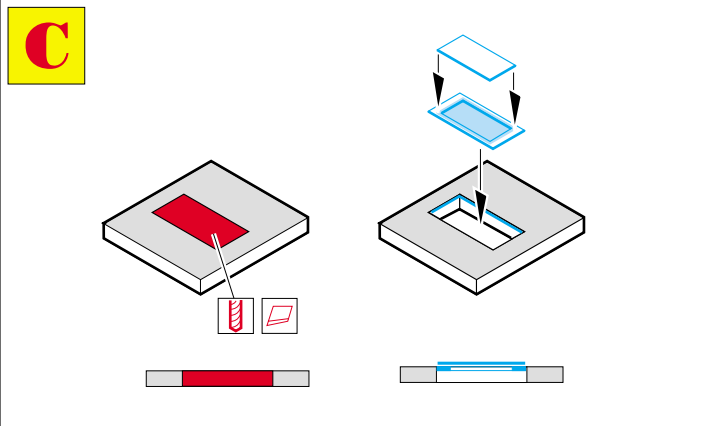

Fw-190D Acces and scribing templates

eduard

32 104

1/32 scale detail set for Hasegawa • sada detailů pro model Hasegawa 1/32

- ★ APPLY EXPRESS MASK AND PAINT BEFORE GLUING
POUŽIT EXPRESS MASK NABARVIT PŘED SLEPENÍM
- ☉ SYMMETRICAL ASSEMBLY
SYMETRICKÁ MONTÁŽ
- ✂ REMOVE
ODSTRANIT
- ☞ BEND
OHNOUT
- ☞ GRIND
OBROUSIT
- ☞ DRILL HOLE
VRTAT OTVOR
- ☞ ? OPTION
VOLBA
- ☞ R REPLACE
NAHRADIT

■ ORIGINAL KIT PARTS
PŮVODNÍ DÍLY STAVEBNICE

■ PHOTO-ETCHED PARTS
LEPTANÉ DÍLY

■ PARTS TO BE REMOVED
DÍLY K ODSTRANĚNÍ

■ FILL
TMELIT

bottom view

upper view

left side

right side