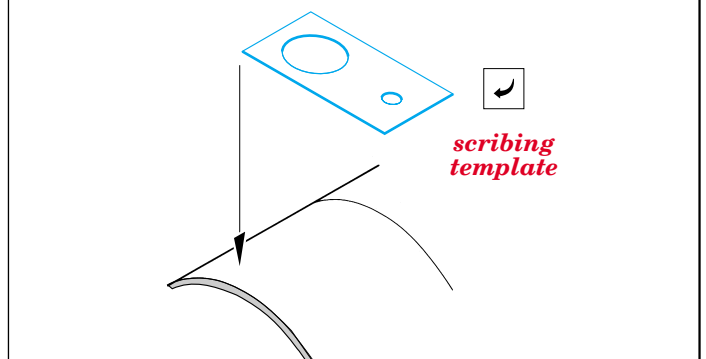

Fw-190D Acces and scribing templates

eduard

32 104

1/32 scale detail set for Hasegawa • sada detailů pro model Hasegawa 1/32

- ★ APPLY EXPRESS MASK AND PAINT BEFORE GLUING
POUŽIT EXPRESS MASK NABARVIT PŘED SLEPENÍM
- ☉ SYMMETRICAL ASSEMBLY
SYMETRICKÁ MONTÁŽ
- ✂ REMOVE
ODSTRANIT
- ☞ BEND
OHNOUT
- ☞ GRIND
OBROUSIT
- ☞ DRILL HOLE
VRTAT OTVOR
- ☞ ? OPTION
VOLBA
- ☞ R REPLACE
NAHRADIT

■ ORIGINAL KIT PARTS
PŮVODNÍ DÍLY STAVEBNICE

■ PHOTO-ETCHED PARTS
LEPTANÉ DÍLY

■ PARTS TO BE REMOVED
DÍLY K ODSTRANĚNÍ

■ FILL
TMELIT

bottom view

upper view

left side

right side