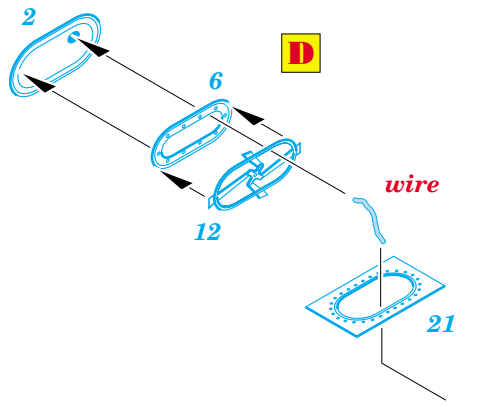

Fw-190D Acces and scribing templates

eduard

32 104

1/32 scale detail set for Hasegawa • sada detailů pro model Hasegawa 1/32

- ★ APPLY EXPRESS MASK AND PAINT BEFORE GLUING
POUŽIT EXPRESS MASK NABARVIT PŘED SLEPENÍM
- ☉ SYMMETRICAL ASSEMBLY
SYMETRICKÁ MONTÁŽ
- ✂ REMOVE
ODSTRANIT
- ☞ BEND
OHNOUT
- ☞ GRIND
OBROUSIT
- ☞ DRILL HOLE
VRTAT OTVOR
- ☞ ? OPTION
VOLBA
- ☞ R REPLACE
NAHRADIT

■ ORIGINAL KIT PARTS
PŮVODNÍ DÍLY STAVEBNICE

■ PHOTO-ETCHED PARTS
LEPTANÉ DÍLY

■ PARTS TO BE REMOVED
DÍLY K ODSTRANĚNÍ

■ FILL
TMELIT

bottom view

upper view

left side

right side