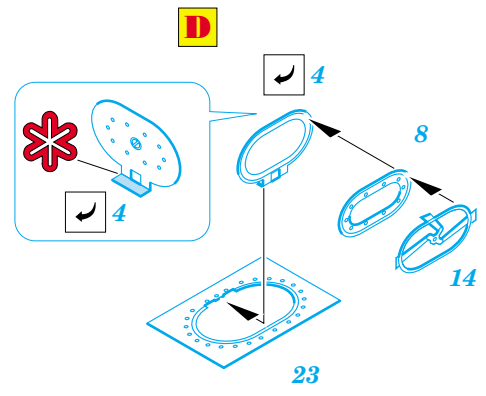

Fw-190D Acces and scribing templates

eduard

32 104

1/32 scale detail set for Hasegawa • sada detailů pro model Hasegawa 1/32

- ★ APPLY EXPRESS MASK AND PAINT BEFORE GLUING
POUŽIT EXPRESS MASK NABARVIT PŘED SLEPENÍM
- ☉ SYMMETRICAL ASSEMBLY
SYMETRICKÁ MONTÁŽ
- ✂ REMOVE
ODSTRANIT
- ☞ BEND
OHNOUT
- ☞ GRIND
OBROUSIT
- ☞ DRILL HOLE
VRTAT OTVOR
- ☞ ? OPTION
VOLBA
- ☞ R REPLACE
NAHRADIT

■ ORIGINAL KIT PARTS
PŮVODNÍ DÍLY STAVEBNICE

■ PHOTO-ETCHED PARTS
LEPTANÉ DÍLY

■ PARTS TO BE REMOVED
DÍLY K ODSTRANĚNÍ

■ FILL
TMELIT

bottom view

upper view

left side

right side