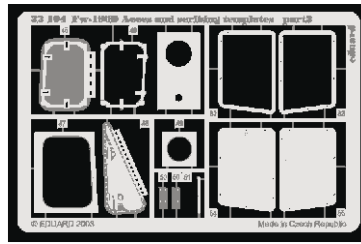

Fw-190D Acces and scribing templates

eduard

32 104

1/32 scale detail set for Hasegawa • sada detailů pro model Hasegawa 1/32

- ★ APPLY EXPRESS MASK AND PAINT BEFORE GLUING
POUŽIT EXPRESS MASK NABARVIT PŘED SLEPENÍM
- ☉ SYMMETRICAL ASSEMBLY
SYMETRICKÁ MONTÁŽ
- ✂ REMOVE
ODSTRANIT
- ☞ BEND
OHNOUT
- ☞ GRIND
OBROUSIT
- ☞ DRILL HOLE
VRTAT OTVOR
- ☞ ? OPTION
VOLBA
- ☞ R REPLACE
NAHRADIT

■ ORIGINAL KIT PARTS
PŮVODNÍ DÍLY STAVEBNICE

■ PHOTO-ETCHED PARTS
LEPTANÉ DÍLY

■ PARTS TO BE REMOVED
DÍLY K ODSTRANĚNÍ

■ FILL
TMELIT

bottom view

upper view

left side

right side