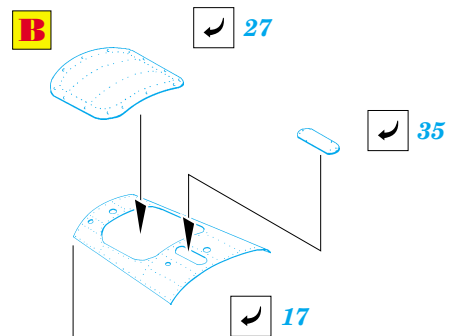

Fw-190D Acces and scribing templates

eduard

32 104

1/32 scale detail set for Hasegawa • sada detailů pro model Hasegawa 1/32

- ★ APPLY EXPRESS MASK AND PAINT BEFORE GLUING
POUŽIT EXPRESS MASK NABARVIT PŘED SLEPENÍM
- ☉ SYMMETRICAL ASSEMBLY
SYMETRICKÁ MONTÁŽ
- ✂ REMOVE
ODSTRANIT
- ☞ BEND
OHNOUT
- ☞ GRIND
OBROUSIT
- ☞ DRILL HOLE
VRTAT OTVOR
- ☞ ? OPTION
VOLBA
- ☞ R REPLACE
NAHRADIT

■ ORIGINAL KIT PARTS
PŮVODNÍ DÍLY STAVEBNICE

■ PHOTO-ETCHED PARTS
LEPTANÉ DÍLY

■ PARTS TO BE REMOVED
DÍLY K ODSTRANĚNÍ

■ FILL
TMELIT

bottom view

upper view

left side

right side