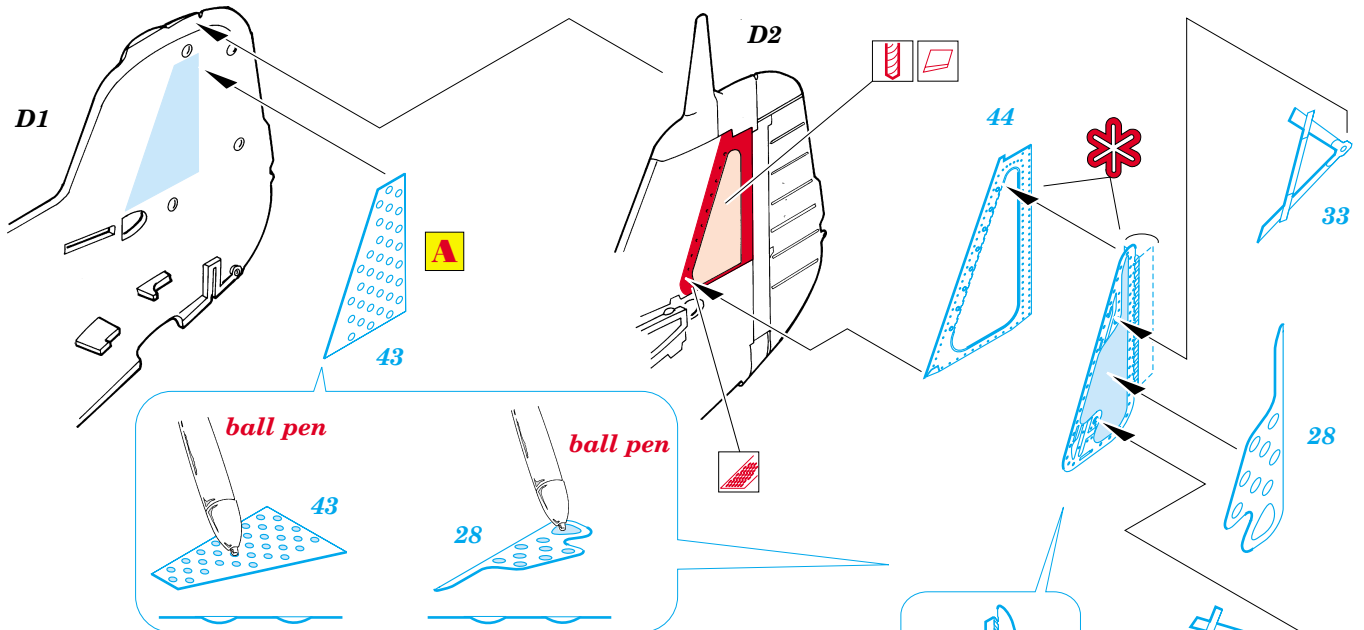

Fw-190D Acces and scribing templates

eduard

32 104

1/32 scale detail set for Hasegawa • sada detailů pro model Hasegawa 1/32

- ★ APPLY EXPRESS MASK AND PAINT BEFORE GLUING
POUŽIT EXPRESS MASK NABARVIT PŘED SLEPENÍM
- ☉ SYMMETRICAL ASSEMBLY
SYMETRICKÁ MONTÁŽ
- ✂ REMOVE
ODSTRANIT
- ☞ BEND
OHNOUT
- ☞ GRIND
OBROUSIT
- ☞ DRILL HOLE
VRTAT OTVOR
- ☞ ? OPTION
VOLBA
- ☞ R REPLACE
NAHRADIT

■ ORIGINAL KIT PARTS
PŮVODNÍ DÍLY STAVEBNICE

■ PHOTO-ETCHED PARTS
LEPTANÉ DÍLY

■ PARTS TO BE REMOVED
DÍLY K ODSTRANĚNÍ

■ FILL
TMELIT

bottom view

upper view

left side

right side