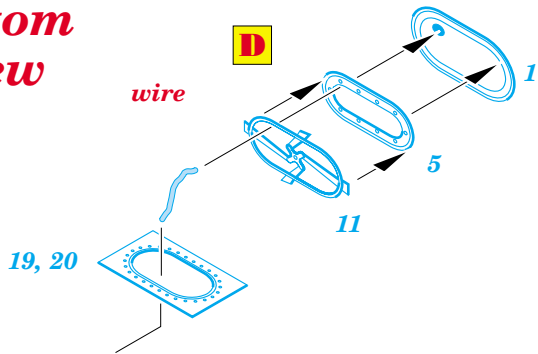

Fw-190D Acces and scribing templates

eduard

32 104

1/32 scale detail set for Hasegawa • sada detailů pro model Hasegawa 1/32

- ★ APPLY EXPRESS MASK AND PAINT BEFORE GLUING
POUŽIT EXPRESS MASK NABARVIT PŘED SLEPENÍM
- ☉ SYMMETRICAL ASSEMBLY
SYMETRICKÁ MONTÁŽ
- ✂ REMOVE
ODSTRANIT
- ☞ BEND
OHNOUT
- ☞ GRIND
OBROUSIT
- ☞ DRILL HOLE
VRTAT OTVOR
- ☞ ? OPTION
VOLBA
- ☞ R REPLACE
NAHRADIT

■ ORIGINAL KIT PARTS
PŮVODNÍ DÍLY STAVEBNICE

■ PHOTO-ETCHED PARTS
LEPTANÉ DÍLY

■ PARTS TO BE REMOVED
DÍLY K ODSTRANĚNÍ

■ FILL
TMELIT

bottom view

upper view

left side

right side