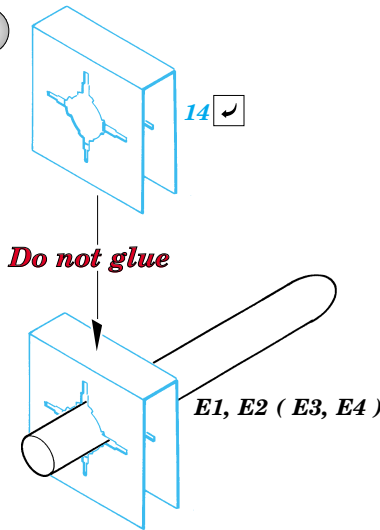

# AH-64A Apache armament set

1/35 scale detail set for Kangnam kit • sada detailů pro model 1/35 Kangnam

eduard

32 103

- ★ APPLY EXPRESS MASK AND PAINT BEFORE GLUING  
POU IT EXPRESS MASK NABARVIT PŘED SLEPENÍM
- ◐ SYMMETRICAL ASSEMBLY  
SYMETRICKÁ MONTÁ
- ◻ REMOVE  
ODSTRANIT
- ◻ GRIND  
OBROUSIT
- ◻ DRILL HOLE  
VRTAT OTVOR
- ↷ BEND  
OHNOUT
- ⊕ OPTION  
VOLBA
- Ⓜ REPLACE  
NAHRADIT

ORIGINAL KIT PARTS  
PŮVODNÍ DÍLY STAVEBNICE
  PHOTO-ETCHED PARTS  
LEPTANÉ DÍLY
  PARTS TO BE REMOVED  
DÍLY K ODSTRANĚNÍ
  FILL  
TMELIT

8 sets

1.)

2.)

3.)

4.)

2 sets

2 sets