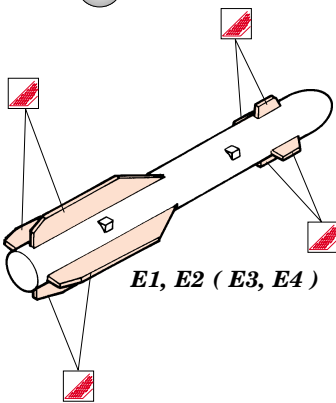

# AH-64A Apache armament set

1/35 scale detail set for Kangnam kit • sada detailů pro model 1/35 Kangnam

eduard

32 103

- ★ APPLY EXPRESS MASK AND PAINT BEFORE GLUING  
POU IT EXPRESS MASK NABARVIT PŘED SLEPENÍM
- ◐ SYMMETRICAL ASSEMBLY  
SYMETRICKÁ MONTÁ
- ◻ REMOVE  
ODSTRANIT
- ◻ GRIND  
OBROUSIT
- ◻ DRILL HOLE  
VRTAT OTVOR
- ↷ BEND  
OHNOUT
- ⊕ OPTION  
VOLBA
- Ⓜ REPLACE  
NAHRADIT

ORIGINAL KIT PARTS  
PŮVODNÍ DÍLY STAVEBNICE
  PHOTO-ETCHED PARTS  
LEPTANÉ DÍLY
  PARTS TO BE REMOVED  
DÍLY K ODSTRANĚNÍ
  FILL  
TMELIT

8 sets

1.)

2.)

3.)

4.)

2 sets

2 sets