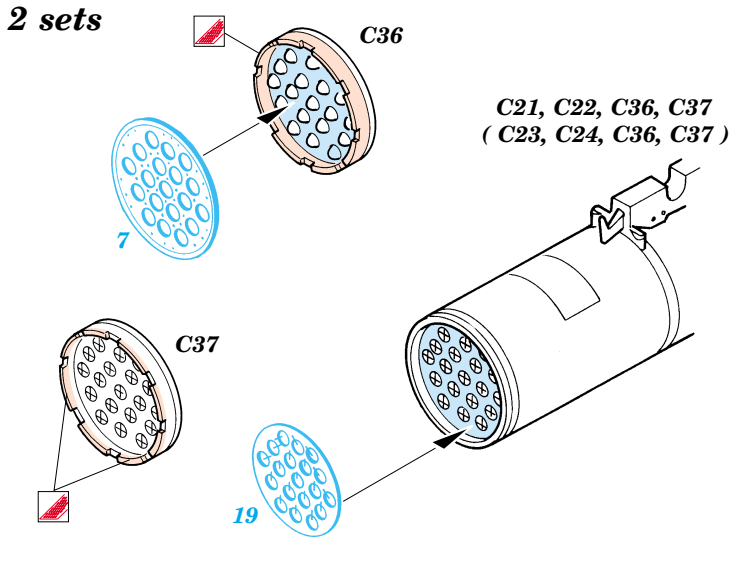

2 sets

References : Verlinden Publ. - LOCK ON No.13 - AH-64A Apache
Militaria in detail No.2 - Modern Attack Helicopters
Model Detail Photo Monograph No.1 - AH-64A Apache