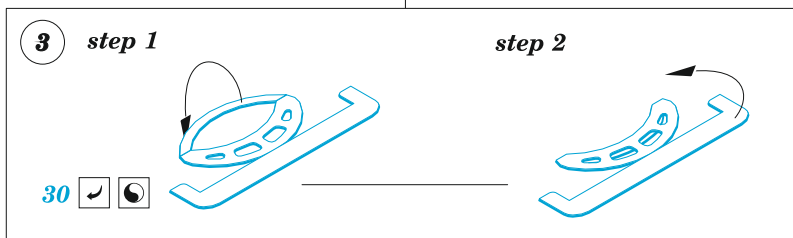

Bf 109F-4

eduard

32 1023

1/32

detail set for HOBBY 2000 / HASEGAWA 1/32 kit • sada detailů pro stavebnici HOBBY 2000 / HASEGAWA 1/32

- APPLY EXPRESS MASK AND PAINT BEFORE GLUING
POUŽIT EXPRESS MASK NABARVIT PŘED SLEPENÍM
 - SYMMETRICAL ASSEMBLY
SYMETRICKÁ MONTÁŽ
 - REMOVE
ODSTRANIT
 - GRIND
OBROUSIT
 - DRILL A HOLE
VRTÁT OTVOR
 - PRE-PAINTED ETCHED PARTS
LEPTANÉ BAREVNÉ DÍLY
 - ETCHED PARTS
LEPTANÉ NEBAREVNÉ DÍLY
 - ORIGINAL KIT PARTS
PŮVODNÍ DÍLY STAVEBNICE
- BEND
OHNOUT
 - OPTION
VOLBA
 - REPLACE
NAHRADIT
 - REVERSE SIDE
OTOČIT

ORIGINAL KIT PARTS
PŮVODNÍ DÍLY STAVEBNICE

PHOTO-ETCHED PARTS
LEPTANÉ DÍLY

SKIM / SAND OFF
OBROUSIT

REMOVE / CUT OFF
ODSTRANIT

FILL
TMELIT

plastic $\varnothing 1,0 \times 5,2 \text{ mm}$

plastic rod 1:1