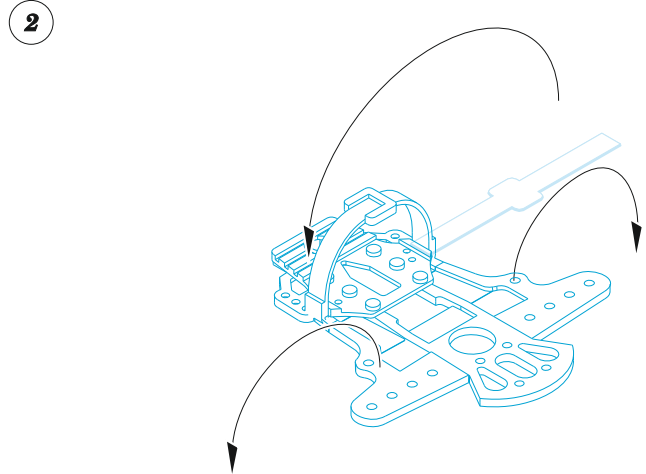

Bf 109F-4

eduard

32 1023

1/32

detail set for HOBBY 2000 / HASEGAWA 1/32 kit • sada detailů pro stavebnici HOBBY 2000 / HASEGAWA 1/32

- APPLY EXPRESS MASK AND PAINT BEFORE GLUING
POUŽIT EXPRESS MASK NABARVIT PŘED SLEPENÍM
 - SYMMETRICAL ASSEMBLY
SYMETRICKÁ MONTÁŽ
 - REMOVE
ODSTRANIT
 - GRIND
OBROUSIT
 - DRILL A HOLE
VRTÁT OTVOR
 - PRE-PAINTED ETCHED PARTS
LEPTANÉ BAREVNÉ DÍLY
 - ETCHED PARTS
LEPTANÉ NEBAREVNÉ DÍLY
 - ORIGINAL KIT PARTS
PŮVODNÍ DÍLY STAVEBNICE
- BEND
OHNOUT
 - OPTION
VOLBA
 - REPLACE
NAHRADIT
 - REVERSE SIDE
OTOČIT

ORIGINAL KIT PARTS
PŮVODNÍ DÍLY STAVEBNICE

PHOTO-ETCHED PARTS
LEPTANÉ DÍLY

SKIM / SAND OFF
OBROUSIT

REMOVE / CUT OFF
ODSTRANIT

FILL
TMELIT

plastic $\varnothing 1,0 \times 5,2 \text{ mm}$

plastic rod 1:1