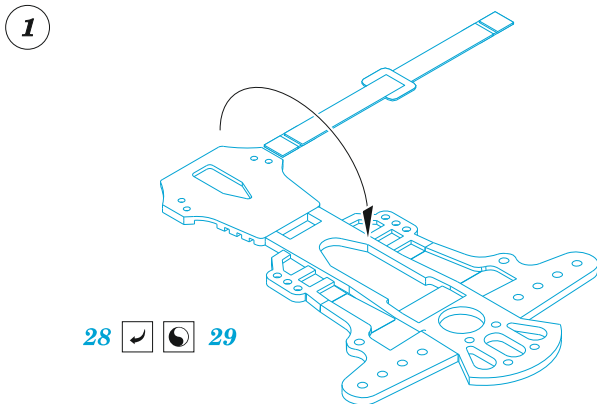

Bf 109F-4

eduard

32 1023

1/32

detail set for HOBBY 2000 / HASEGAWA 1/32 kit • sada detailů pro stavebnici HOBBY 2000 / HASEGAWA 1/32

- APPLY EXPRESS MASK AND PAINT BEFORE GLUING
POUŽIT EXPRESS MASK NABARVIT PŘED SLEPENÍM
 - SYMMETRICAL ASSEMBLY
SYMETRICKÁ MONTÁŽ
 - REMOVE
ODSTRANIT
 - GRIND
OBROUSIT
 - DRILL A HOLE
VRTÁT OTVOR
 - PRE-PAINTED ETCHED PARTS
LEPTANÉ BAREVNÉ DÍLY
 - ETCHED PARTS
LEPTANÉ NEBAREVNÉ DÍLY
 - ORIGINAL KIT PARTS
PŮVODNÍ DÍLY STAVEBNICE
- BEND
OHNOUT
 - OPTION
VOLBA
 - REPLACE
NAHRADIT
 - REVERSE SIDE
OTOČIT

ORIGINAL KIT PARTS
PŮVODNÍ DÍLY STAVEBNICE

PHOTO-ETCHED PARTS
LEPTANÉ DÍLY

SKIM / SAND OFF
OBROUSIT

REMOVE / CUT OFF
ODSTRANIT

FILL
TMELIT

plastic $\varnothing 1,0 \times 5,2 \text{ mm}$

plastic rod 1:1