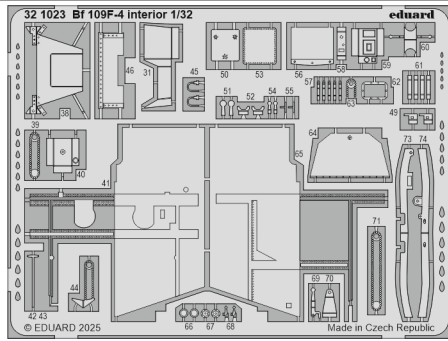

Bf 109F-4

eduard

32 1023

1/32

detail set for HOBBY 2000 / HASEGAWA 1/32 kit • sada detailů pro stavebnici HOBBY 2000 / HASEGAWA 1/32

- APPLY EXPRESS MASK AND PAINT BEFORE GLUING
POUŽIT EXPRESS MASK NABARVIT PŘED SLEPENÍM
 - SYMMETRICAL ASSEMBLY
SYMETRICKÁ MONTÁŽ
 - REMOVE
ODSTRANIT
 - GRIND
OBROUSIT
 - DRILL A HOLE
VRTÁT OTVOR
 - PRE-PAINTED ETCHED PARTS
LEPTANÉ BAREVNÉ DÍLY
 - ETCHED PARTS
LEPTANÉ NEBAREVNÉ DÍLY
 - ORIGINAL KIT PARTS
PŮVODNÍ DÍLY STAVEBNICE
- BEND
OHNOUT
 - OPTION
VOLBA
 - REPLACE
NAHRADIT
 - REVERSE SIDE
OTOČIT

ORIGINAL KIT PARTS
PŮVODNÍ DÍLY STAVEBNICE

PHOTO-ETCHED PARTS
LEPTANÉ DÍLY

SKIM / SAND OFF
OBROUSIT

REMOVE / CUT OFF
ODSTRANIT

FILL
TMELIT

plastic $\varnothing 1,0 \times 5,2 \text{ mm}$

plastic rod 1:1