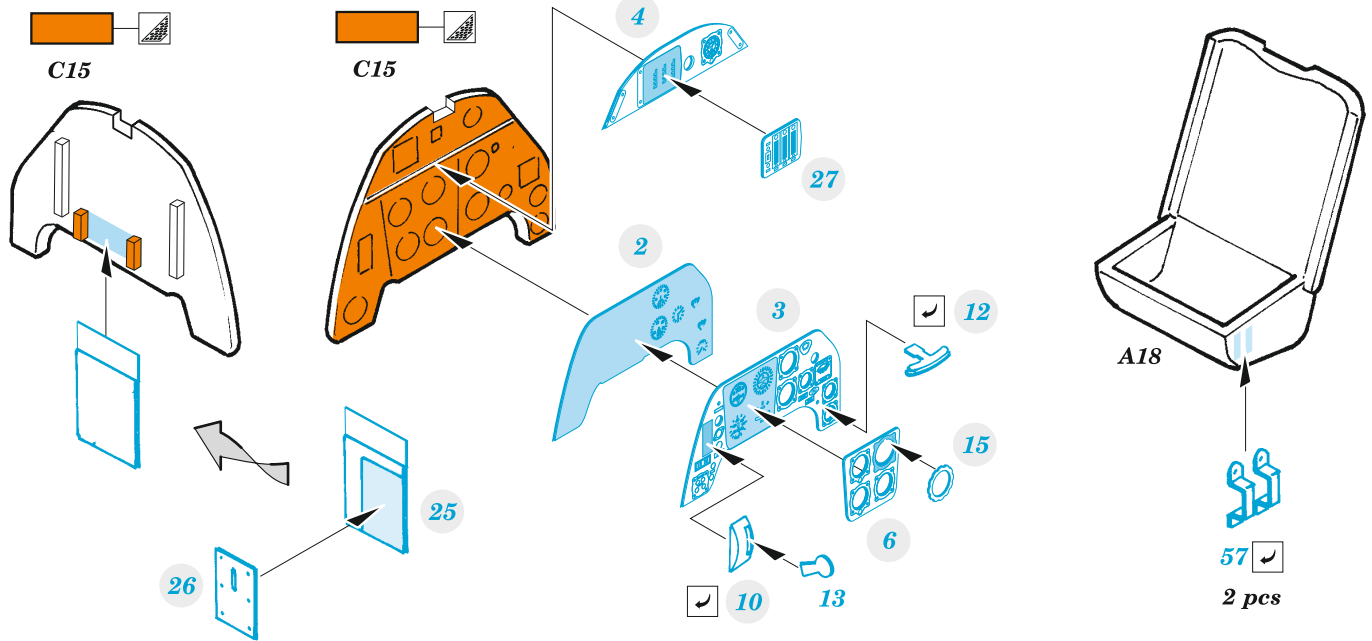

Bf 109F-4

eduard

32 1023

1/32

detail set for HOBBY 2000 / HASEGAWA 1/32 kit • sada detailů pro stavebnici HOBBY 2000 / HASEGAWA 1/32

- APPLY EXPRESS MASK AND PAINT BEFORE GLUING
POUŽIT EXPRESS MASK NABARVIT PŘED SLEPENÍM
 - SYMMETRICAL ASSEMBLY
SYMETRICKÁ MONTÁŽ
 - REMOVE
ODSTRANIT
 - GRIND
OBROUSIT
 - DRILL A HOLE
VRTÁT OTVOR
 - PRE-PAINTED ETCHED PARTS
LEPTANÉ BAREVNÉ DÍLY
 - ETCHED PARTS
LEPTANÉ NEBAREVNÉ DÍLY
 - ORIGINAL KIT PARTS
PŮVODNÍ DÍLY STAVEBNICE
- BEND
OHNOUT
 - OPTION
VOLBA
 - REPLACE
NAHRADIT
 - REVERSE SIDE
OTOČIT

ORIGINAL KIT PARTS
PŮVODNÍ DÍLY STAVEBNICE

PHOTO-ETCHED PARTS
LEPTANÉ DÍLY

SKIM / SAND OFF
OBROUSIT

REMOVE / CUT OFF
ODSTRANIT

FILL
TMELIT

plastic $\varnothing 1,0 \times 5,2 \text{ mm}$

plastic rod 1:1