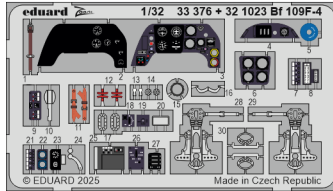

Bf 109F-4

eduard

32 1023

1/32

detail set for HOBBY 2000 / HASEGAWA 1/32 kit • sada detailů pro stavebnici HOBBY 2000 / HASEGAWA 1/32

- APPLY EXPRESS MASK AND PAINT BEFORE GLUING
POUŽIT EXPRESS MASK NABARVIT PŘED SLEPENÍM
 - SYMMETRICAL ASSEMBLY
SYMETRICKÁ MONTÁŽ
 - REMOVE
ODSTRANIT
 - GRIND
OBROUSIT
 - DRILL A HOLE
VRTÁT OTVOR
 - PRE-PAINTED ETCHED PARTS
LEPTANÉ BAREVNÉ DÍLY
 - ETCHED PARTS
LEPTANÉ NEBAREVNÉ DÍLY
 - ORIGINAL KIT PARTS
PŮVODNÍ DÍLY STAVEBNICE
- BEND
OHNOUT
 - OPTION
VOLBA
 - REPLACE
NAHRADIT
 - REVERSE SIDE
OTOČIT

ORIGINAL KIT PARTS
PŮVODNÍ DÍLY STAVEBNICE

PHOTO-ETCHED PARTS
LEPTANÉ DÍLY

SKIM / SAND OFF
OBROUSIT

REMOVE / CUT OFF
ODSTRANIT

FILL
TMELIT

plastic $\varnothing 1,0 \times 5,2 \text{ mm}$

plastic rod 1:1