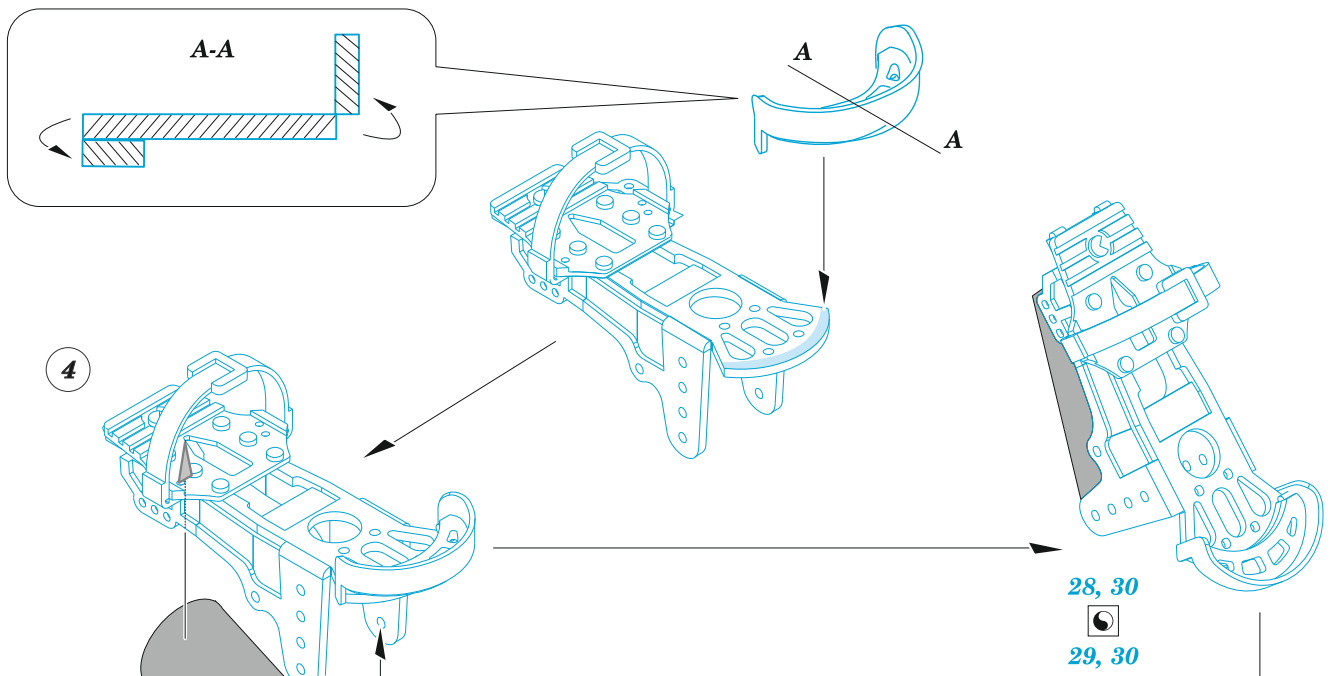

Bf 109F-4

eduard

32 1023

1/32

detail set for HOBBY 2000 / HASEGAWA 1/32 kit • sada detailů pro stavebnici HOBBY 2000 / HASEGAWA 1/32

- APPLY EXPRESS MASK AND PAINT BEFORE GLUING
POUŽIT EXPRESS MASK NABARVIT PŘED SLEPENÍM
 - SYMMETRICAL ASSEMBLY
SYMETRICKÁ MONTÁŽ
 - REMOVE
ODSTRANIT
 - GRIND
OBROUSIT
 - DRILL A HOLE
VRTÁT OTVOR
 - PRE-PAINTED ETCHED PARTS
LEPTANÉ BAREVNÉ DÍLY
 - ETCHED PARTS
LEPTANÉ NEBAREVNÉ DÍLY
 - ORIGINAL KIT PARTS
PŮVODNÍ DÍLY STAVEBNICE
- BEND
OHNOUT
 - OPTION
VOLBA
 - REPLACE
NAHRADIT
 - REVERSE SIDE
OTOČIT

ORIGINAL KIT PARTS
PŮVODNÍ DÍLY STAVEBNICE

PHOTO-ETCHED PARTS
LEPTANÉ DÍLY

SKIM / SAND OFF
OBROUSIT

REMOVE / CUT OFF
ODSTRANIT

FILL
TMELIT

plastic $\varnothing 1,0 \times 5,2 \text{ mm}$

plastic rod 1:1