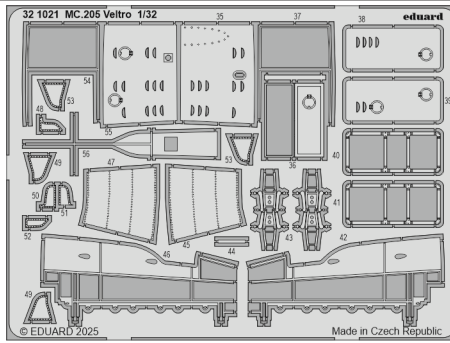

MC.205 Veltro

eduard

32 1021

1/32

detail set for ITALERI 1/32 kit • sada detailů pro stavebnici ITALERI 1/32

- APPLY EXPRESS MASK AND PAINT BEFORE GLUING
POUŽIT EXPRESS MASK NABARVIT PŘED SLEPENÍM
 - SYMMETRICAL ASSEMBLY
SYMETRICKÁ MONTÁŽ
 - REMOVE
ODSTRANIT
 - GRIND
OBROUSIT
 - DRILL A HOLE
VRTÁT OTVOR
 - PRE-PAINTED ETCHED PARTS
LEPTANÉ BAREVNÉ DÍLY
 - ETCHED PARTS
LEPTANÉ NEBAREVNÉ DÍLY
 - ORIGINAL KIT PARTS
PŮVODNÍ DÍLY STAVEBNICE
- BEND
OHNOUT
 - OPTION
VOLBA
 - REPLACE
NAHRADIT
 - REVERSE SIDE
OTOČIT

ORIGINAL KIT PARTS
PŮVODNÍ DÍLY STAVEBNICE

PHOTO-ETCHED PARTS
LEPTANÉ DÍLY

SKIM / SAND OFF
OBROUSIT

REMOVE / CUT OFF
ODSTRANIT

FILL
TMELIT