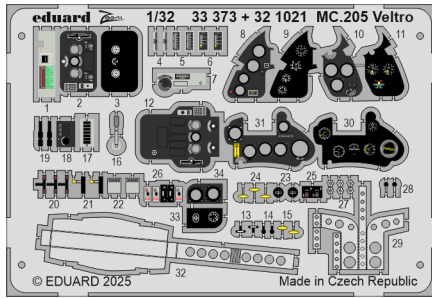

MC.205 Veltro

eduard

32 1021

1/32

detail set for ITALERI 1/32 kit • sada detailů pro stavebnici ITALERI 1/32

- APPLY EXPRESS MASK AND PAINT BEFORE GLUING
POUŽIT EXPRESS MASK NABARVIT PŘED SLEPENÍM
 - SYMMETRICAL ASSEMBLY
SYMETRICKÁ MONTÁŽ
 - REMOVE
ODSTRANIT
 - GRIND
OBROUSIT
 - DRILL A HOLE
VRTÁT OTVOR
 - PRE-PAINTED ETCHED PARTS
LEPTANÉ BAREVNÉ DÍLY
 - ETCHED PARTS
LEPTANÉ NEBAREVNÉ DÍLY
 - ORIGINAL KIT PARTS
PŮVODNÍ DÍLY STAVEBNICE
- BEND
OHNOUT
 - OPTION
VOLBA
 - REPLACE
NAHRADIT
 - REVERSE SIDE
OTOČIT

ORIGINAL KIT PARTS
PŮVODNÍ DÍLY STAVEBNICE

PHOTO-ETCHED PARTS
LEPTANÉ DÍLY

SKIM / SAND OFF
OBROUSIT

REMOVE / CUT OFF
ODSTRANIT

FILL
TMELIT