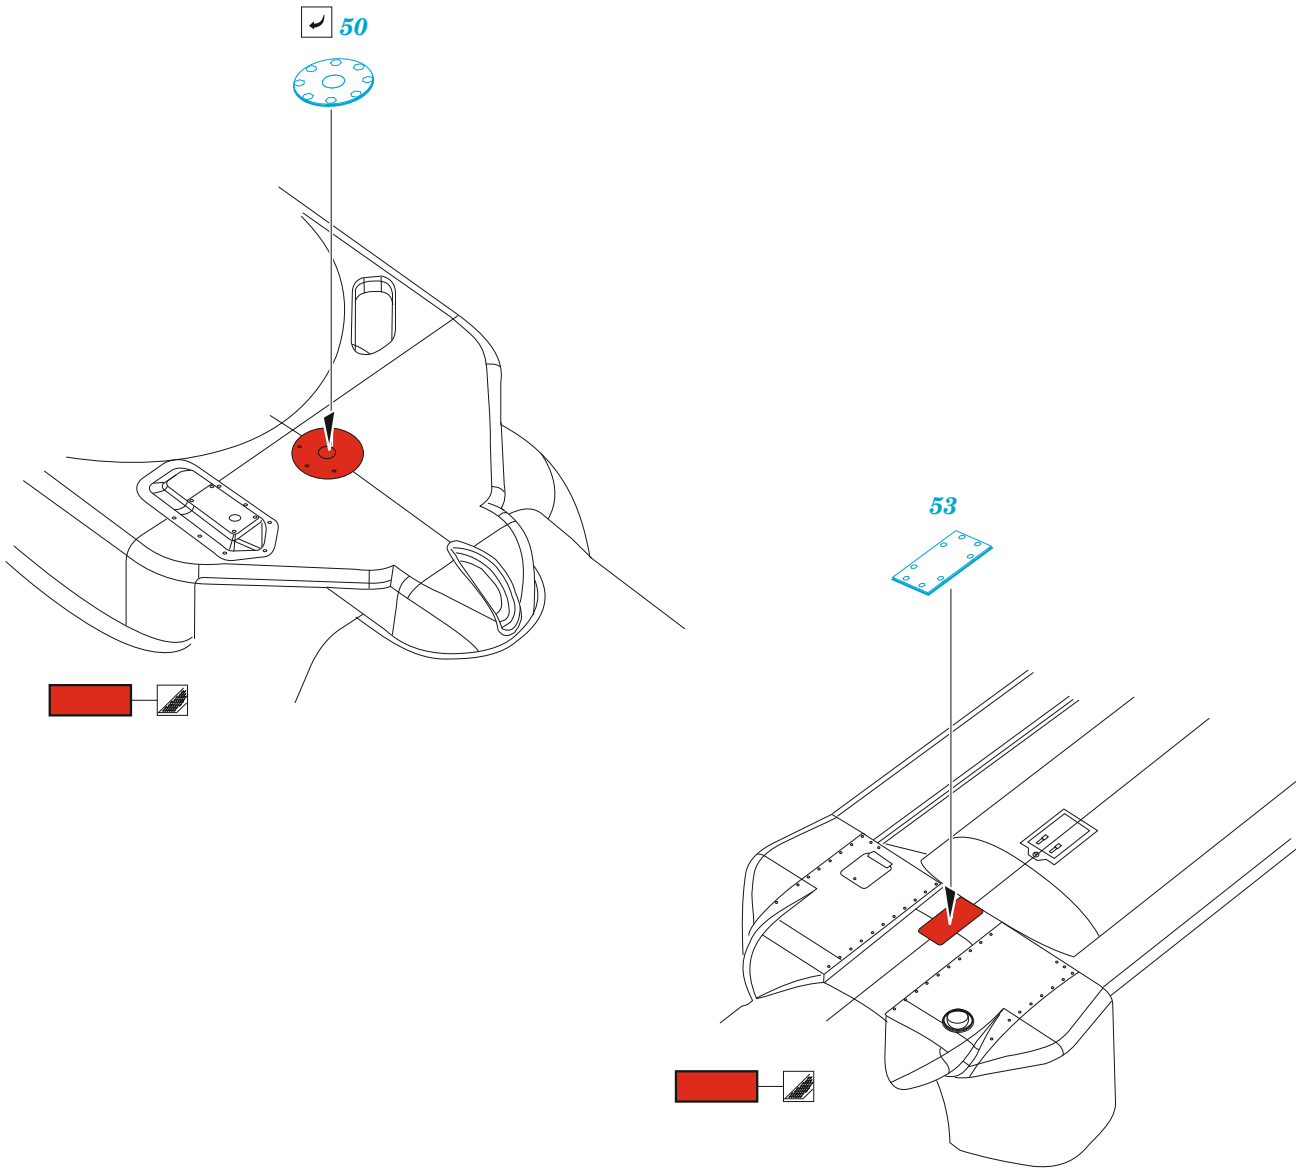

Related products: 33 352 AH-64E seatbelts STEEL 1/35