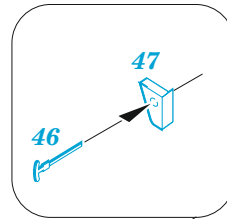

AH-64E

eduard

32 1010

1/35

detail set for TAKOM 1/35 kit • sada detailů pro stavebnici TAKOM 1/35

- APPLY EXPRESS MASK AND PAINT BEFORE GLUING
POUŽIT EXPRESS MASK NABARVIT PŘED SLEPENÍM
 - SYMMETRICAL ASSEMBLY
SYMETRICKÁ MONTÁŽ
 - REMOVE
ODSTRANIT
 - GRIND
OBROUSIT
 - DRILL HOLE
VRTAT OTVOR
 - COLORED ETCHED PARTS
LEPTANÉ BAREVNÉ DÍLY
 - ETCHED PARTS
LEPTANÉ NEBAREVNÉ DÍLY
 - ORIGINAL KIT PARTS
PŮVODNÍ DÍLY STAVEBNICE
- BEND
OHNOUT
 - OPTION
VOLBA
 - REPLACE
NAHRADIT
 - REVERSE SIDE
OTOČIT

ORIGINAL KIT PARTS PŮVODNÍ DÍLY STAVEBNICE	PHOTO-ETCHED PARTS LEPTANÉ DÍLY	PARTS TO BE REMOVED DÍLY K ODSTRANĚNÍ	FILL TMELIT
---	------------------------------------	--	----------------

**M1, M9, M22, M24,
A2, A3**