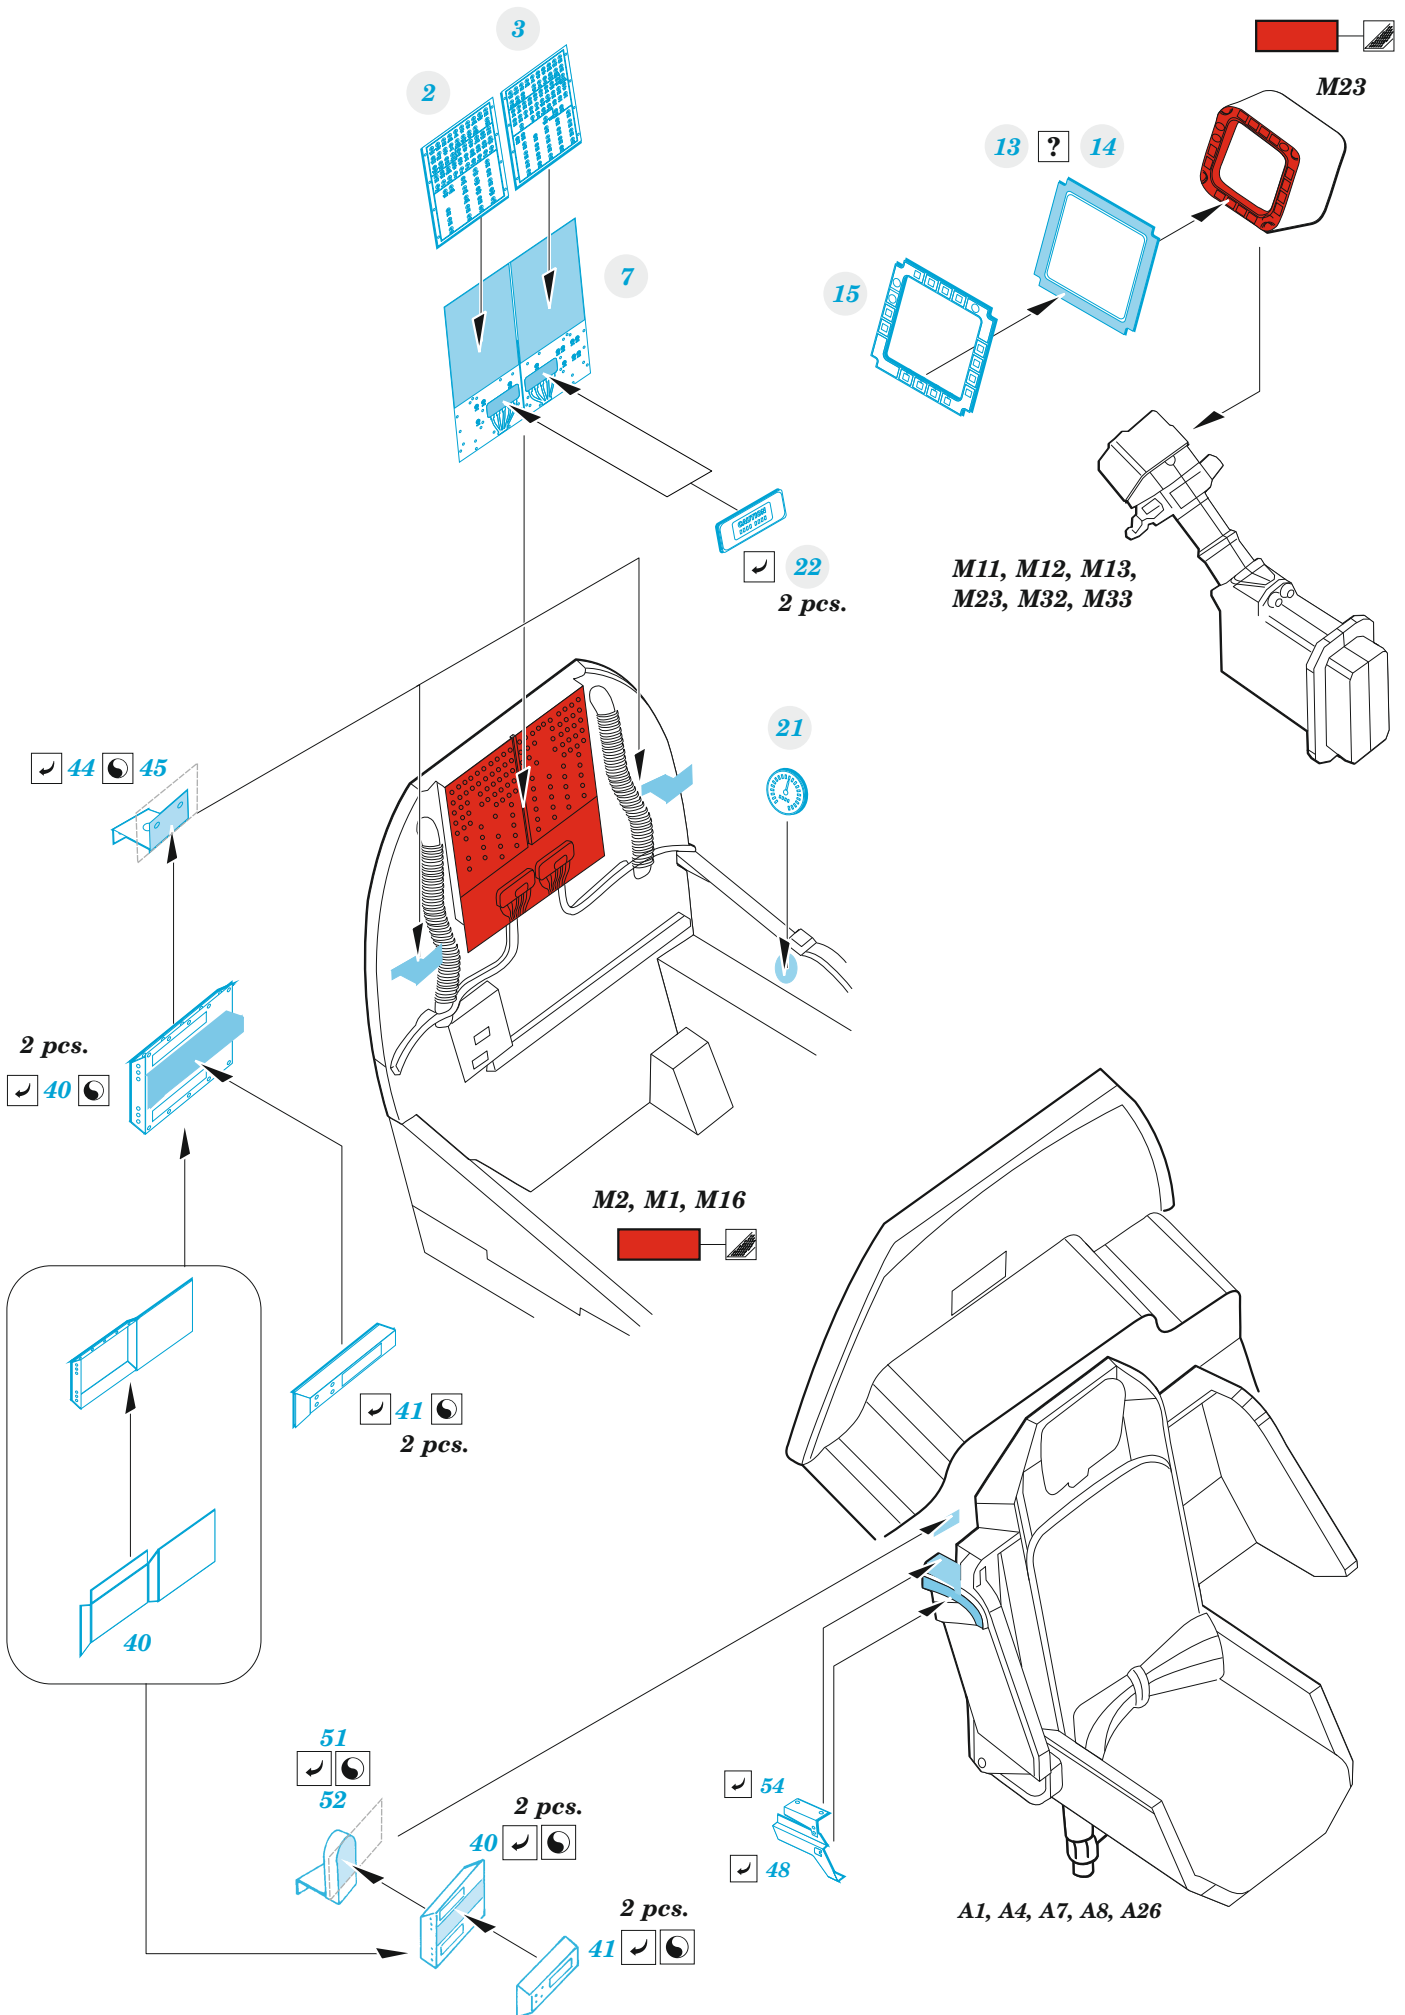

AH-64E

eduard

32 1010

1/35

detail set for TAKOM 1/35 kit • sada detailů pro stavebnici TAKOM 1/35

- APPLY EXPRESS MASK AND PAINT BEFORE GLUING
POUŽIT EXPRESS MASK NABARVIT PŘED SLEPENÍM
 - SYMMETRICAL ASSEMBLY
SYMETRICKÁ MONTÁŽ
 - REMOVE
ODSTRANIT
 - GRIND
OBROUSIT
 - DRILL HOLE
VRTAT OTVOR
 - COLORED ETCHED PARTS
LEPTANÉ BAREVNÉ DÍLY
 - ETCHED PARTS
LEPTANÉ NEBAREVNÉ DÍLY
 - ORIGINAL KIT PARTS
PŮVODNÍ DÍLY STAVEBNICE
- BEND
OHNOUT
 - OPTION
VOLBA
 - REPLACE
NAHRADIT
 - REVERSE SIDE
OTOČIT

ORIGINAL KIT PARTS PŮVODNÍ DÍLY STAVEBNICE	PHOTO-ETCHED PARTS LEPTANÉ DÍLY	PARTS TO BE REMOVED DÍLY K ODSTRANĚNÍ	FILL TMELIT
---	------------------------------------	--	----------------

**M1, M9, M22, M24,
A2, A3**

**M1, M9, M22, M24,
A2, A3**

Related products: 33 352 AH-64E seatbelts STEEL 1/35