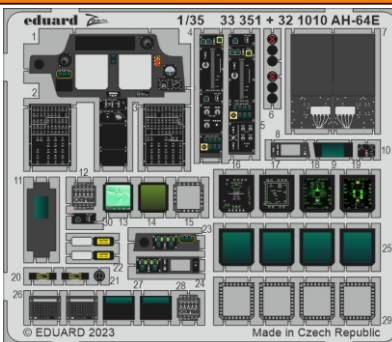

AH-64E

eduard

32 1010

1/35

detail set for TAKOM 1/35 kit • sada detailů pro stavebnici TAKOM 1/35

- APPLY EXPRESS MASK AND PAINT BEFORE GLUING
POUŽIT EXPRESS MASK NABARVIT PŘED SLEPENÍM
 - SYMMETRICAL ASSEMBLY
SYMETRICKÁ MONTÁŽ
 - REMOVE
ODSTRANIT
 - GRIND
OBROUSIT
 - DRILL HOLE
VRTAT OTVOR
 - COLORED ETCHED PARTS
LEPTANÉ BAREVNÉ DÍLY
 - ETCHED PARTS
LEPTANÉ NEBAREVNÉ DÍLY
 - ORIGINAL KIT PARTS
PŮVODNÍ DÍLY STAVEBNICE
- BEND
OHNOUT
 - OPTION
VOLBA
 - REPLACE
NAHRADIT
 - REVERSE SIDE
OTOČIT

ORIGINAL KIT PARTS PŮVODNÍ DÍLY STAVEBNICE	PHOTO-ETCHED PARTS LEPTANÉ DÍLY	PARTS TO BE REMOVED DÍLY K ODSTRANĚNÍ	FILL TMELIT
---	------------------------------------	--	----------------

**M1, M9, M22, M24,
A2, A3**