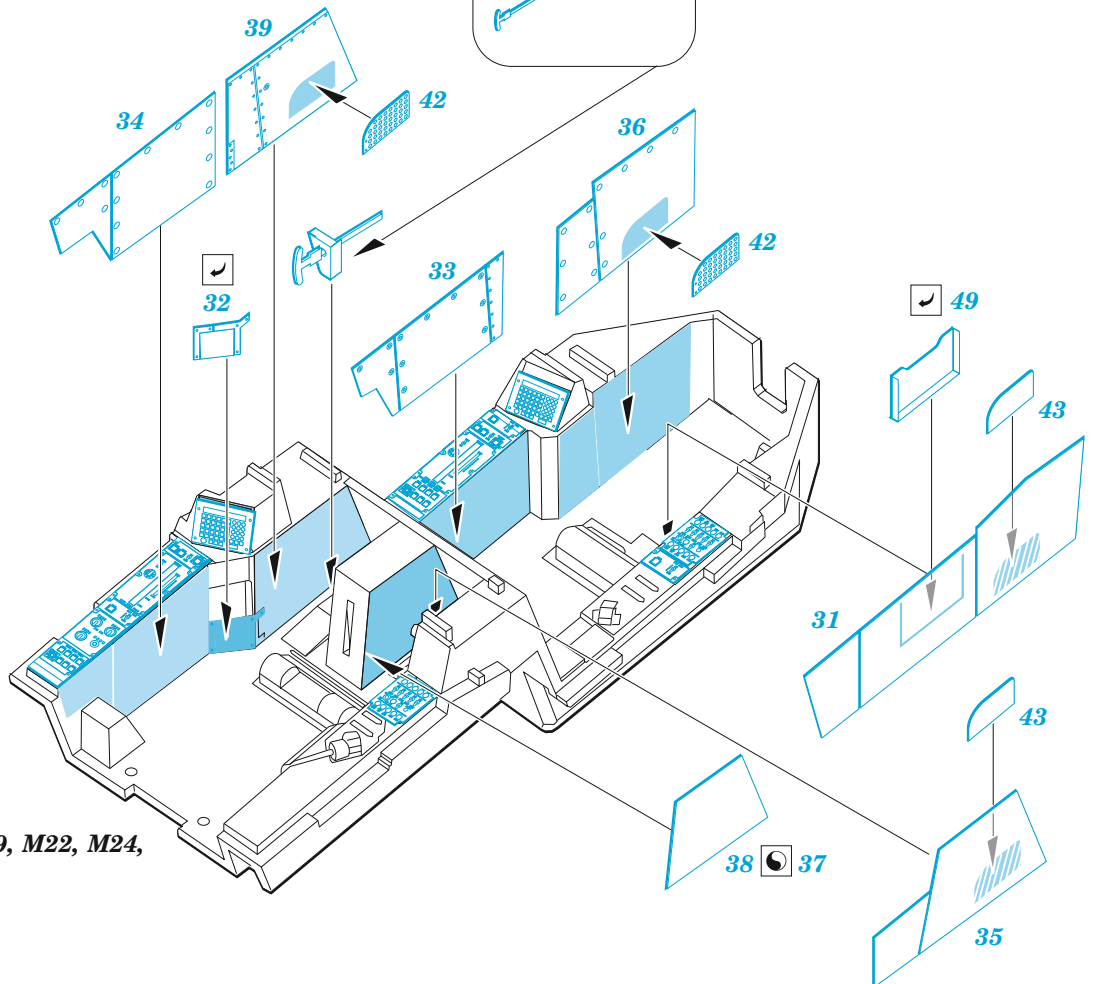

AH-64E

eduard

32 1010

1/35

detail set for TAKOM 1/35 kit • sada detailů pro stavebnici TAKOM 1/35

- APPLY EXPRESS MASK AND PAINT BEFORE GLUING
POUŽIT EXPRESS MASK NABARVIT PŘED SLEPENÍM
 - SYMMETRICAL ASSEMBLY
SYMETRICKÁ MONTÁŽ
 - REMOVE
ODSTRANIT
 - GRIND
OBROUSIT
 - DRILL HOLE
VRTAT OTVOR
 - COLORED ETCHED PARTS
LEPTANÉ BAREVNÉ DÍLY
 - ETCHED PARTS
LEPTANÉ NEBAREVNÉ DÍLY
 - ORIGINAL KIT PARTS
PŮVODNÍ DÍLY STAVEBNICE
- BEND
OHNOUT
 - OPTION
VOLBA
 - REPLACE
NAHRADIT
 - REVERSE SIDE
OTOČIT

ORIGINAL KIT PARTS PŮVODNÍ DÍLY STAVEBNICE	PHOTO-ETCHED PARTS LEPTANÉ DÍLY	PARTS TO BE REMOVED DÍLY K ODSTRANĚNÍ	FILL TMELIT
---	------------------------------------	--	----------------

**M1, M9, M22, M24,
A2, A3**