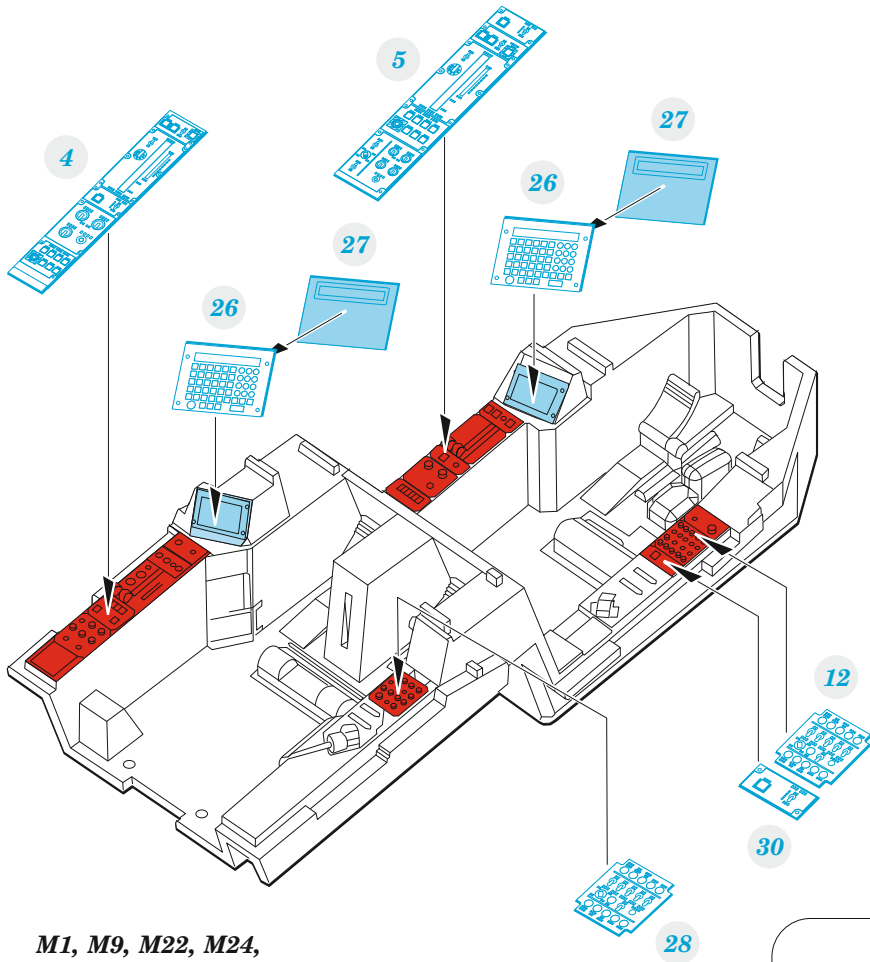

AH-64E

eduard

32 1010

1/35

detail set for TAKOM 1/35 kit • sada detailů pro stavebnici TAKOM 1/35

- APPLY EXPRESS MASK AND PAINT BEFORE GLUING
POUŽIT EXPRESS MASK NABARVIT PŘED SLEPENÍM
 - SYMMETRICAL ASSEMBLY
SYMETRICKÁ MONTÁŽ
 - REMOVE
ODSTRANIT
 - GRIND
OBROUSIT
 - DRILL HOLE
VRTAT OTVOR
 - COLORED ETCHED PARTS
LEPTANÉ BAREVNÉ DÍLY
 - ETCHED PARTS
LEPTANÉ NEBAREVNÉ DÍLY
 - ORIGINAL KIT PARTS
PŮVODNÍ DÍLY STAVEBNICE
- BEND
OHNOUT
 - OPTION
VOLBA
 - REPLACE
NAHRADIT
 - REVERSE SIDE
OTOČIT

ORIGINAL KIT PARTS PŮVODNÍ DÍLY STAVEBNICE	PHOTO-ETCHED PARTS LEPTANÉ DÍLY	PARTS TO BE REMOVED DÍLY K ODSTRANĚNÍ	FILL TMELIT
---	------------------------------------	--	----------------

**M1, M9, M22, M24,
A2, A3**