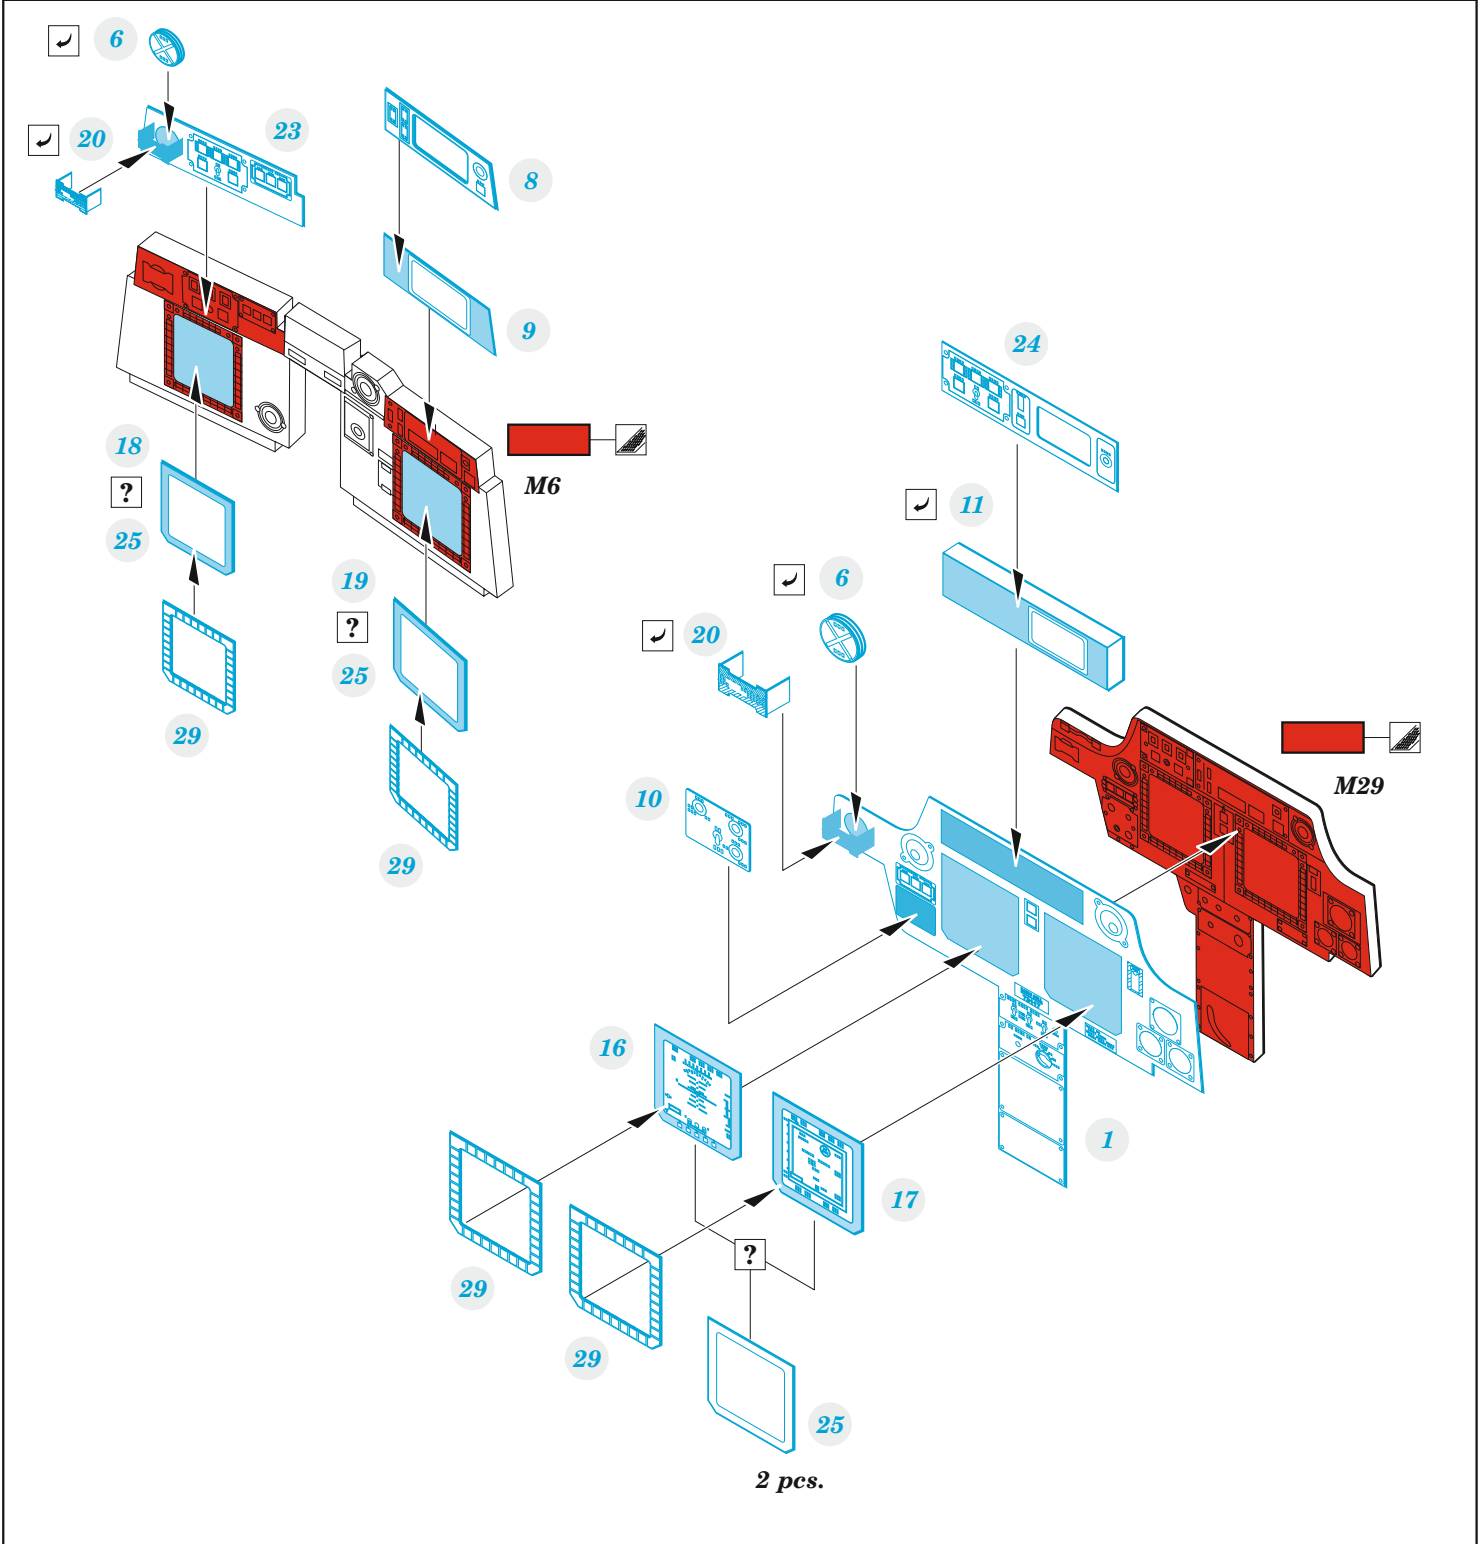

AH-64E

eduard

32 1010

1/35

detail set for TAKOM 1/35 kit • sada detailů pro stavebnici TAKOM 1/35

- APPLY EXPRESS MASK AND PAINT BEFORE GLUING
POUŽIT EXPRESS MASK NABARVIT PŘED SLEPENÍM
 - SYMMETRICAL ASSEMBLY
SYMETRICKÁ MONTÁŽ
 - REMOVE
ODSTRANIT
 - GRIND
OBROUSIT
 - DRILL HOLE
VRTAT OTVOR
 - COLORED ETCHED PARTS
LEPTANÉ BAREVNÉ DÍLY
 - ETCHED PARTS
LEPTANÉ NEBAREVNÉ DÍLY
 - ORIGINAL KIT PARTS
PŮVODNÍ DÍLY STAVEBNICE
- BEND
OHNOUT
 - OPTION
VOLBA
 - REPLACE
NAHRADIT
 - REVERSE SIDE
OTOČIT

ORIGINAL KIT PARTS PŮVODNÍ DÍLY STAVEBNICE	PHOTO-ETCHED PARTS LEPTANÉ DÍLY	PARTS TO BE REMOVED DÍLY K ODSTRANĚNÍ	FILL TMELIT
---	------------------------------------	--	----------------

**M1, M9, M22, M24,
A2, A3**

**M1, M9, M22, M24,
A2, A3**

Related products: 33 352 AH-64E seatbelts STEEL 1/35