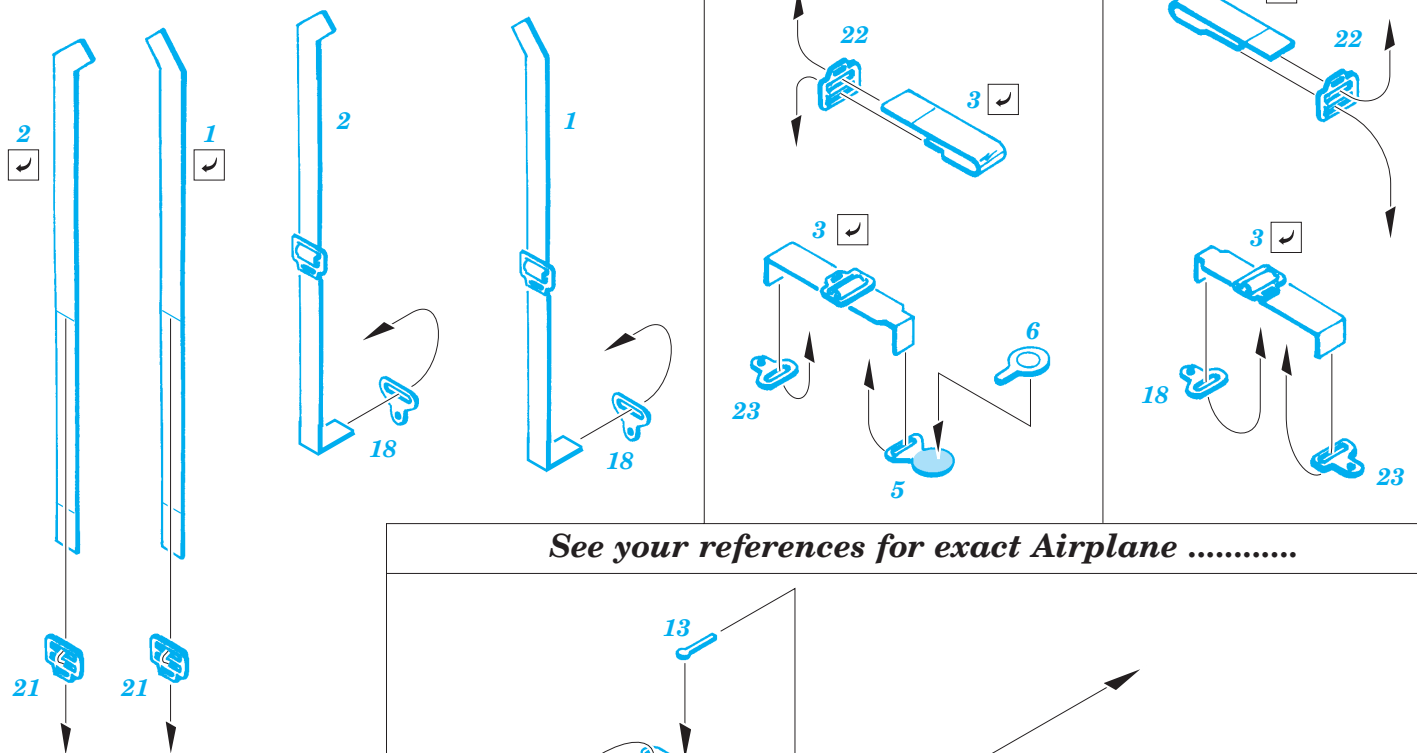

Seatbelts RAF late

eduard

32 096

1/32 scale detail set for kit • sada detailů pro model 1/32

- APPLY EXPRESS MASK AND PAINT BEFORE GLUING
POUŽÍTE EXPRESNÍ MASKU NEŽ NABARVÍTE PŘED SLEPENÍM
- SYMETRICAL ASSEMBLY
SYMETRICKÁ MONTÁŽ
- REMOVE
ODSTRANIT
- GRIND
OBROUSIT
- DRILL HOLE
VRTAT OTVOR
- BEND
OHNOUT
- OPTION
VOLBA
- REPLACE
NAHRADIT

ORIGINAL KIT PARTS
PŮVODNÍ DÍLY STAVEBNICE

PHOTO-ETCHED PARTS
LEPTANÉ DÍLY

PARTS TO BE REMOVED
DÍLY K ODSTRANĚNÍ

FILL
TMELIT

I.

See your references for exact Airplane

II.

I.