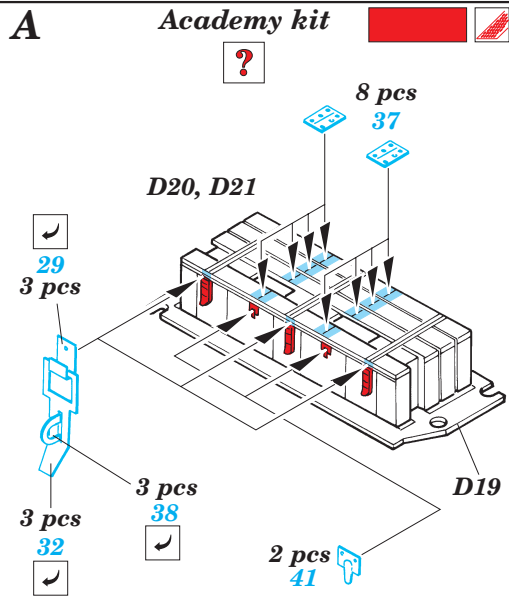

UH-1C Huey Armament

eduard

32 093

1/35 scale detail set for Academy/Italeri kit • sada detailů pro model 1/35 Academy/Italeri

- ★ APPLY EXPRESS MASK AND PAINT BEFORE GLUING
POUŤ EXPRESNÍ MASKU A BARVIT PŘED SLEPENÍM
- ☯ SYMMETRICAL ASSEMBLY
SYMETRICKÁ MONTÁŽ
- ☐ REMOVE
ODSTRANIT
- ☐ GRIND
OBROUSIT
- ☐ DRILL HOLE
VRTAT OTVOR
- ☑ BEND
OHNOUT
- ☐ ? OPTION
VOLBA
- Ⓜ REPLACE
NAHRADIT

 ORIGINAL KIT PARTS
PŮVODNÍ DÍLY STAVEBNICE
 PHOTO-ETCHED PARTS
LEPTANÉ DÍLY
 PARTS TO BE REMOVED
DÍLY K ODSTRANĚNÍ
 FILL
TMELIT

References :
 - Squadron Signal No.1075 : UH-1 Huey in action
 - Squadron Signal Publ. No.5001 : Huey