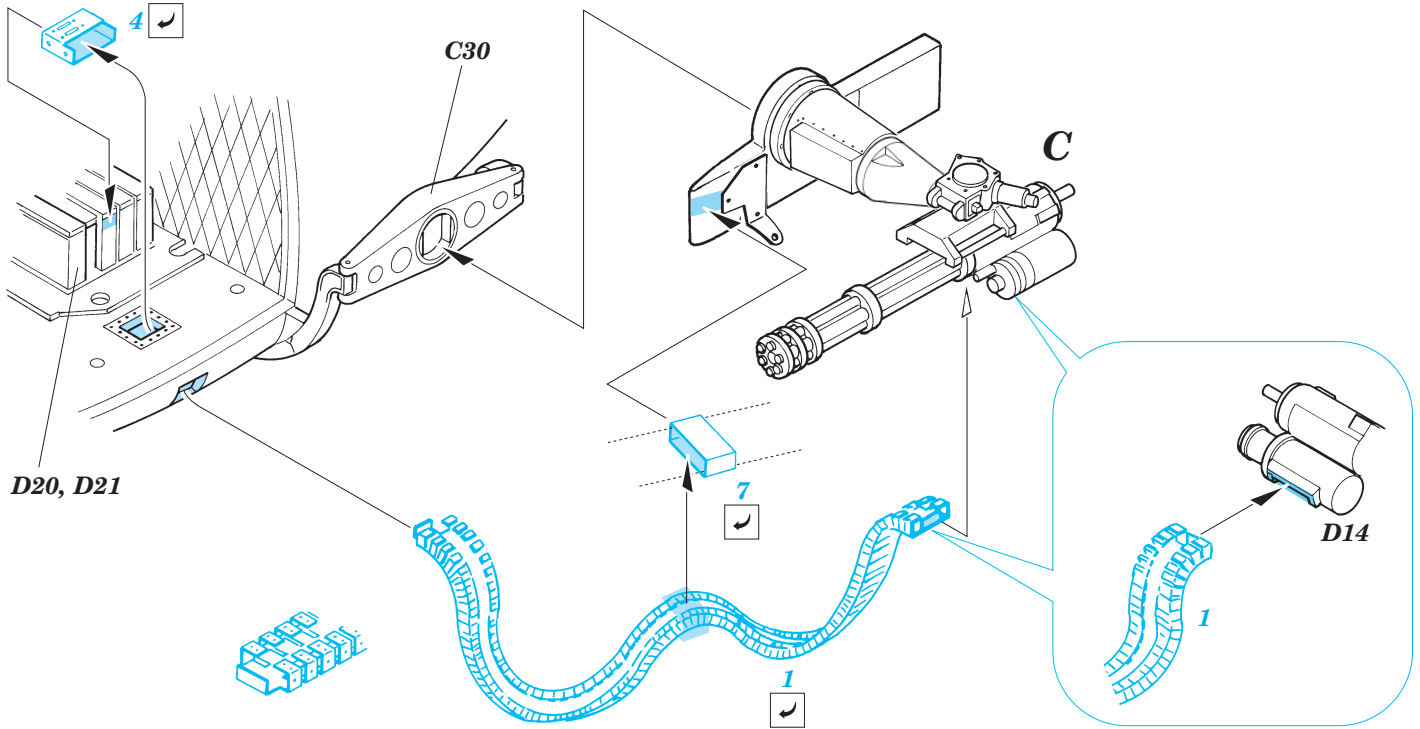

UH-1C Huey Armament

eduard

32 093

1/35 scale detail set for Academy/Italeri kit • sada detailů pro model 1/35 Academy/Italeri

- ★ APPLY EXPRESS MASK AND PAINT BEFORE GLUING
POUŤ EXPRESNÍ MASKU A BARVIT PŘED SLEPENÍM
- ☯ SYMMETRICAL ASSEMBLY
SYMETRICKÁ MONTÁŽ
- ☐ REMOVE
ODSTRANIT
- ☐ GRIND
OBROUSIT
- ☐ DRILL HOLE
VRTAT OTVOR
- ☑ BEND
OHNOUT
- ☐ ? OPTION
VOLBA
- Ⓜ REPLACE
NAHRADIT

 ORIGINAL KIT PARTS
PŮVODNÍ DÍLY STAVEBNICE
 PHOTO-ETCHED PARTS
LEPTANÉ DÍLY
 PARTS TO BE REMOVED
DÍLY K ODSTRANĚNÍ
 FILL
TMELIT

References :
 - Squadron Signal No.1075 : UH-1 Huey in action
 - Squadron Signal Publ. No.5001 : Huey