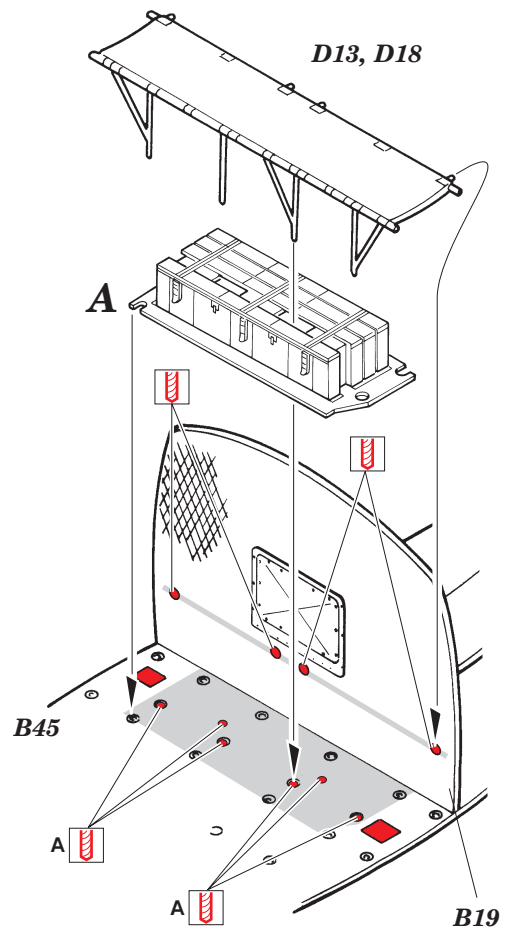

UH-1C Huey Armament

eduard

32 093

1/35 scale detail set for Academy/Italeri kit • sada detailů pro model 1/35 Academy/Italeri

- ★ APPLY EXPRESS MASK AND PAINT BEFORE GLUING
POUŤ EXPRESNÍ MASKU A BARVIT PŘED SLEPENÍM
- ☯ SYMMETRICAL ASSEMBLY
SYMETRICKÁ MONTÁŽ
- ☐ REMOVE
ODSTRANIT
- ☐ GRIND
OBROUSIT
- ☐ DRILL HOLE
VRTAT OTVOR
- ☑ BEND
OHNOUT
- ☐ ? OPTION
VOLBA
- Ⓜ REPLACE
NAHRADIT

 ORIGINAL KIT PARTS
PŮVODNÍ DÍLY STAVEBNICE
 PHOTO-ETCHED PARTS
LEPTANÉ DÍLY
 PARTS TO BE REMOVED
DÍLY K ODSTRANĚNÍ
 FILL
TMELIT

References :
 - Squadron Signal No.1075 : UH-1 Huey in action
 - Squadron Signal Publ. No.5001 : Huey