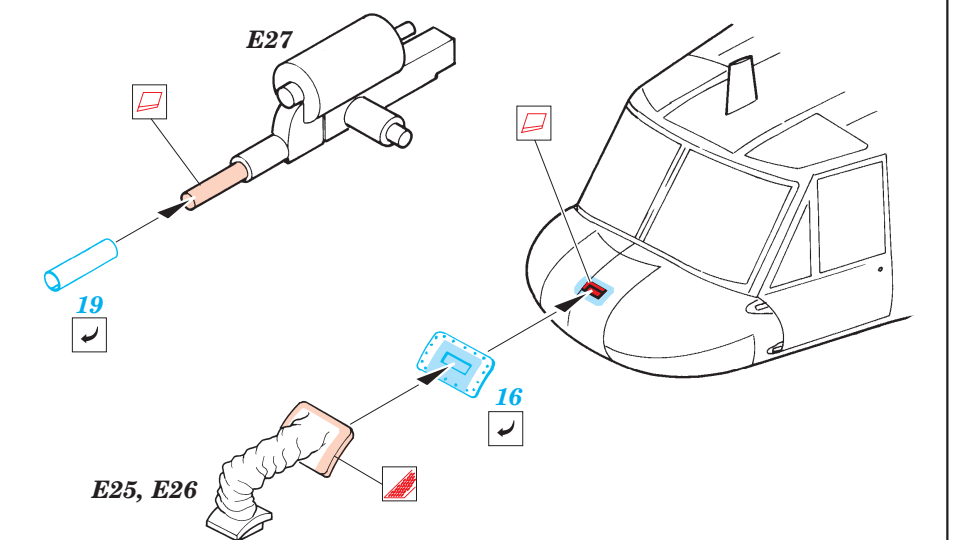

UH-1C Huey Armament

eduard

32 093

1/35 scale detail set for Academy/Italeri kit • sada detailů pro model 1/35 Academy/Italeri

- ★ APPLY EXPRESS MASK AND PAINT BEFORE GLUING
POUŤ EXPRESNÍ MASKU A BARVIT PŘED SLEPENÍM
- ☯ SYMMETRICAL ASSEMBLY
SYMETRICKÁ MONTÁŽ
- ☐ REMOVE
ODSTRANIT
- ☐ GRIND
OBROUSIT
- ☐ DRILL HOLE
VRTAT OTVOR
- ☑ BEND
OHNOUT
- ☐ ? OPTION
VOLBA
- Ⓜ REPLACE
NAHRADIT

 ORIGINAL KIT PARTS
PŮVODNÍ DÍLY STAVEBNICE
 PHOTO-ETCHED PARTS
LEPTANÉ DÍLY
 PARTS TO BE REMOVED
DÍLY K ODSTRANĚNÍ
 FILL
TMELIT

References :
 - Squadron Signal No.1075 : UH-1 Huey in action
 - Squadron Signal Publ. No.5001 : Huey