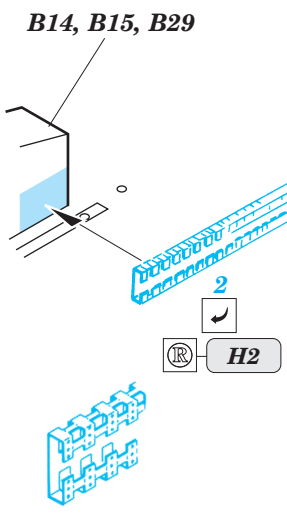

UH-1C Huey Armament

eduard

32 093

1/35 scale detail set for Academy/Italeri kit • sada detailů pro model 1/35 Academy/Italeri

- ★ APPLY EXPRESS MASK AND PAINT BEFORE GLUING
POUŤ EXPRESNÍ MASKU A BARVIT PŘED SLEPENÍM
- ☯ SYMMETRICAL ASSEMBLY
SYMETRICKÁ MONTÁŽ
- ☐ REMOVE
ODSTRANIT
- ☐ GRIND
OBROUSIT
- ☐ DRILL HOLE
VRTAT OTVOR
- ☑ BEND
OHNOUT
- ☐ ? OPTION
VOLBA
- Ⓜ REPLACE
NAHRADIT

 ORIGINAL KIT PARTS
PŮVODNÍ DÍLY STAVEBNICE
 PHOTO-ETCHED PARTS
LEPTANÉ DÍLY
 PARTS TO BE REMOVED
DÍLY K ODSTRANĚNÍ
 FILL
TMELIT

References :
 - Squadron Signal No.1075 : UH-1 Huey in action
 - Squadron Signal Publ. No.5001 : Huey