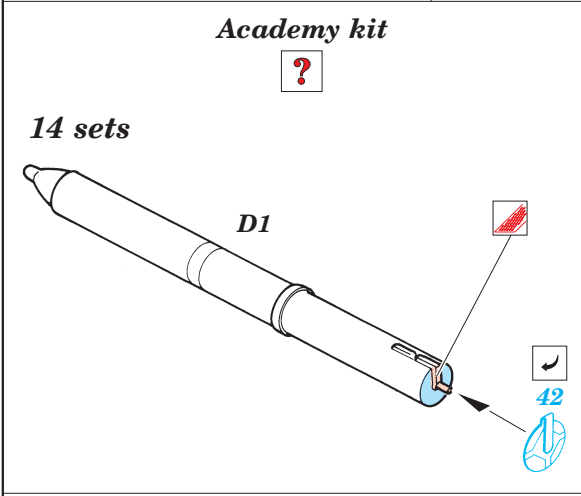

UH-1C Huey Armament

eduard

32 093

1/35 scale detail set for Academy/Italeri kit • sada detailů pro model 1/35 Academy/Italeri

- ★ APPLY EXPRESS MASK AND PAINT BEFORE GLUING
POUŤ EXPRESNÍ MASKU A BARVIT PŘED SLEPENÍM
- ☯ SYMMETRICAL ASSEMBLY
SYMETRICKÁ MONTÁŽ
- ☐ REMOVE
ODSTRANIT
- ☐ GRIND
OBROUSIT
- ☐ DRILL HOLE
VRTAT OTVOR
- ☑ BEND
OHNOUT
- ☐ ? OPTION
VOLBA
- Ⓜ REPLACE
NAHRADIT

 ORIGINAL KIT PARTS
PŮVODNÍ DÍLY STAVEBNICE
 PHOTO-ETCHED PARTS
LEPTANÉ DÍLY
 PARTS TO BE REMOVED
DÍLY K ODSTRANĚNÍ
 FILL
TMELIT

References :
 - Squadron Signal No.1075 : UH-1 Huey in action
 - Squadron Signal Publ. No.5001 : Huey