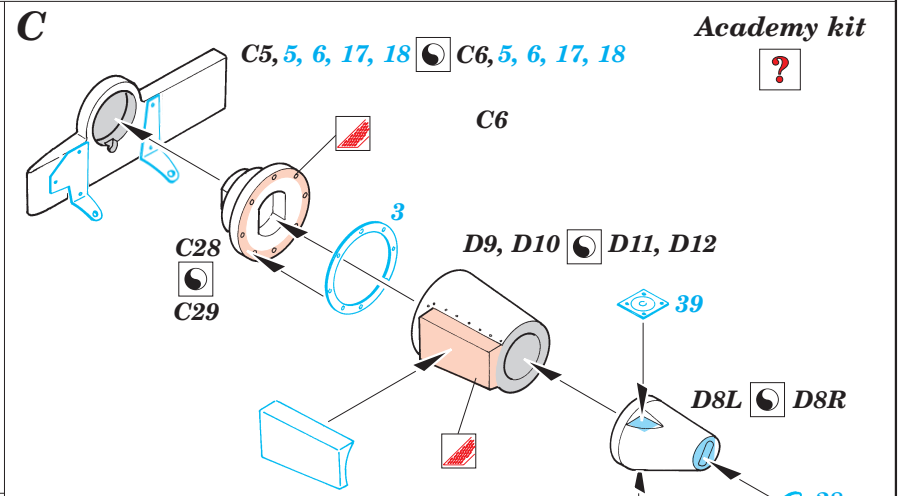

UH-1C Huey Armament

eduard

32 093

1/35 scale detail set for Academy/Italeri kit • sada detailů pro model 1/35 Academy/Italeri

- ★ APPLY EXPRESS MASK AND PAINT BEFORE GLUING
POUŤ EXPRESNÍ MASKU A BARVIT PŘED SLEPENÍM
- ☯ SYMMETRICAL ASSEMBLY
SYMETRICKÁ MONTÁŽ
- ☐ REMOVE
ODSTRANIT
- ☐ GRIND
OBROUSIT
- ☐ DRILL HOLE
VRTAT OTVOR
- ☑ BEND
OHNOUT
- ☐ ? OPTION
VOLBA
- Ⓜ REPLACE
NAHRADIT

 ORIGINAL KIT PARTS
PŮVODNÍ DÍLY STAVEBNICE
 PHOTO-ETCHED PARTS
LEPTANÉ DÍLY
 PARTS TO BE REMOVED
DÍLY K ODSTRANĚNÍ
 FILL
TMELIT

References :
 - Squadron Signal No.1075 : UH-1 Huey in action
 - Squadron Signal Publ. No.5001 : Huey