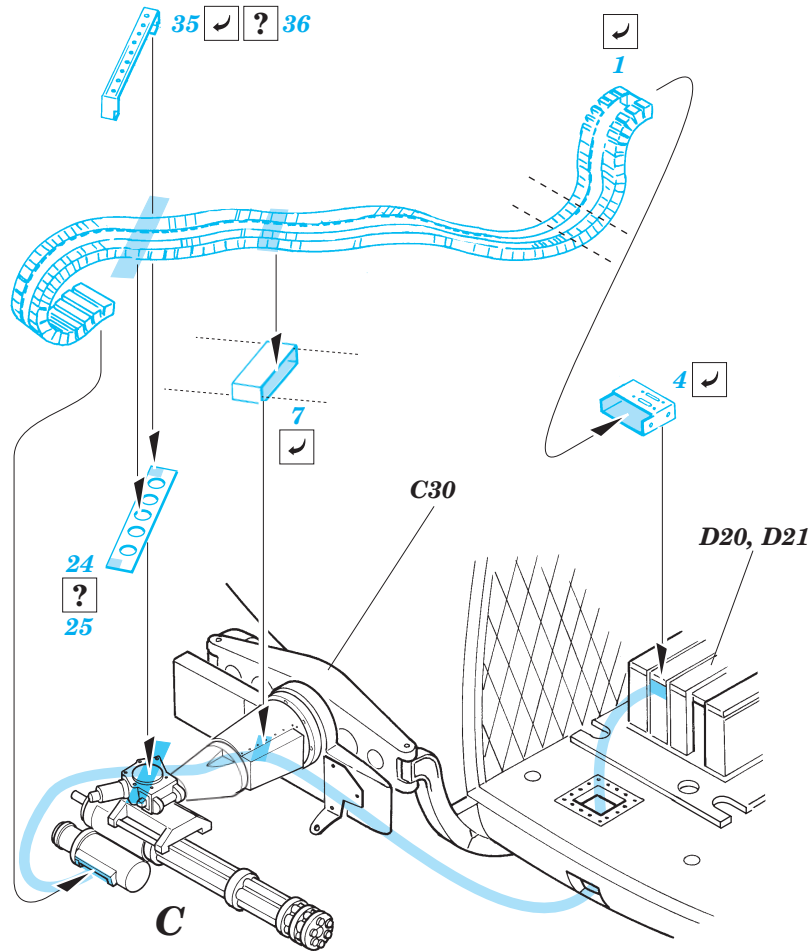

UH-1C Huey Armament

eduard

32 093

1/35 scale detail set for Academy/Italeri kit • sada detailů pro model 1/35 Academy/Italeri

- ★ APPLY EXPRESS MASK AND PAINT BEFORE GLUING
POUŤ EXPRESNÍ MASKU A BARVIT PŘED SLEPENÍM
- ☯ SYMMETRICAL ASSEMBLY
SYMETRICKÁ MONTÁŽ
- ☐ REMOVE
ODSTRANIT
- ☐ GRIND
OBROUSIT
- ☐ DRILL HOLE
VRTAT OTVOR
- ☑ BEND
OHNOUT
- ☐ ? OPTION
VOLBA
- Ⓜ REPLACE
NAHRADIT

 ORIGINAL KIT PARTS
PŮVODNÍ DÍLY STAVEBNICE
 PHOTO-ETCHED PARTS
LEPTANÉ DÍLY
 PARTS TO BE REMOVED
DÍLY K ODSTRANĚNÍ
 FILL
TMELIT

References :
 - Squadron Signal No.1075 : UH-1 Huey in action
 - Squadron Signal Publ. No.5001 : Huey