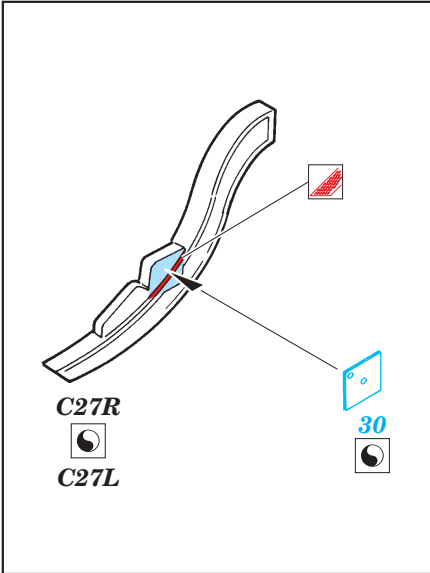

UH-1C Huey Armament

eduard

32 093

1/35 scale detail set for Academy/Italeri kit • sada detailů pro model 1/35 Academy/Italeri

- ★ APPLY EXPRESS MASK AND PAINT BEFORE GLUING
POUŤ EXPRESNÍ MASKU A BARVIT PŘED SLEPENÍM
- ☯ SYMMETRICAL ASSEMBLY
SYMETRICKÁ MONTÁŽ
- ☐ REMOVE
ODSTRANIT
- ☐ GRIND
OBROUSIT
- ☐ DRILL HOLE
VRTAT OTVOR
- ☑ BEND
OHNOUT
- ☐ ? OPTION
VOLBA
- Ⓜ REPLACE
NAHRADIT

 ORIGINAL KIT PARTS
PŮVODNÍ DÍLY STAVEBNICE
 PHOTO-ETCHED PARTS
LEPTANÉ DÍLY
 PARTS TO BE REMOVED
DÍLY K ODSTRANĚNÍ
 FILL
TMELIT

References :
 - Squadron Signal No.1075 : UH-1 Huey in action
 - Squadron Signal Publ. No.5001 : Huey