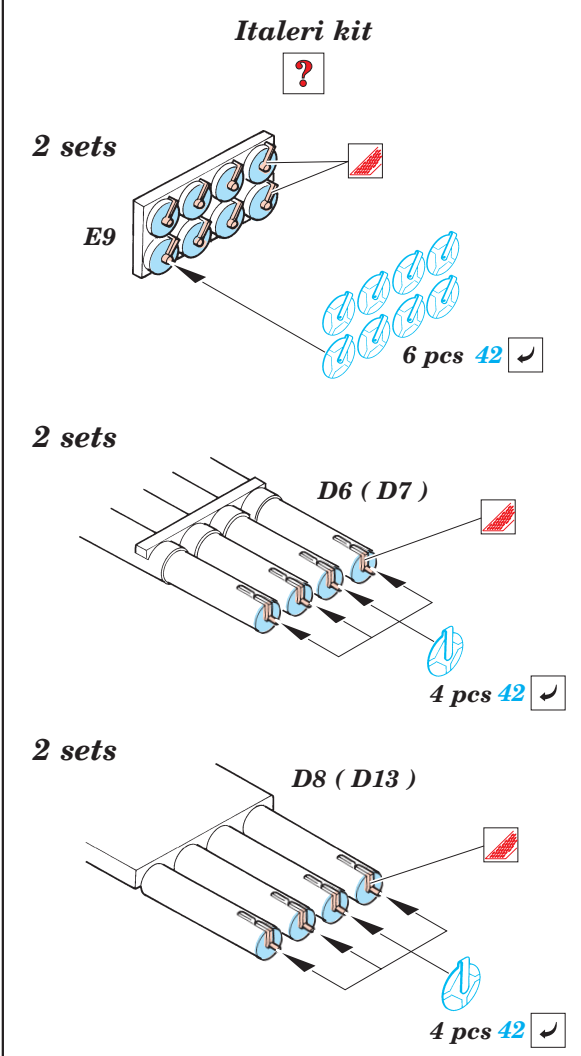

UH-1C Huey Armament

eduard

32 093

1/35 scale detail set for Academy/Italeri kit • sada detailů pro model 1/35 Academy/Italeri

- ★ APPLY EXPRESS MASK AND PAINT BEFORE GLUING
POUŤ EXPRESNÍ MASKU A BARVIT PŘED SLEPENÍM
- ☯ SYMMETRICAL ASSEMBLY
SYMETRICKÁ MONTÁŽ
- ☐ REMOVE
ODSTRANIT
- ☐ GRIND
OBROUSIT
- ☐ DRILL HOLE
VRTAT OTVOR
- ☑ BEND
OHNOUT
- ☐ ? OPTION
VOLBA
- Ⓜ REPLACE
NAHRADIT

 ORIGINAL KIT PARTS
PŮVODNÍ DÍLY STAVEBNICE
 PHOTO-ETCHED PARTS
LEPTANÉ DÍLY
 PARTS TO BE REMOVED
DÍLY K ODSTRANĚNÍ
 FILL
TMELIT

References :
 - Squadron Signal No.1075 : UH-1 Huey in action
 - Squadron Signal Publ. No.5001 : Huey