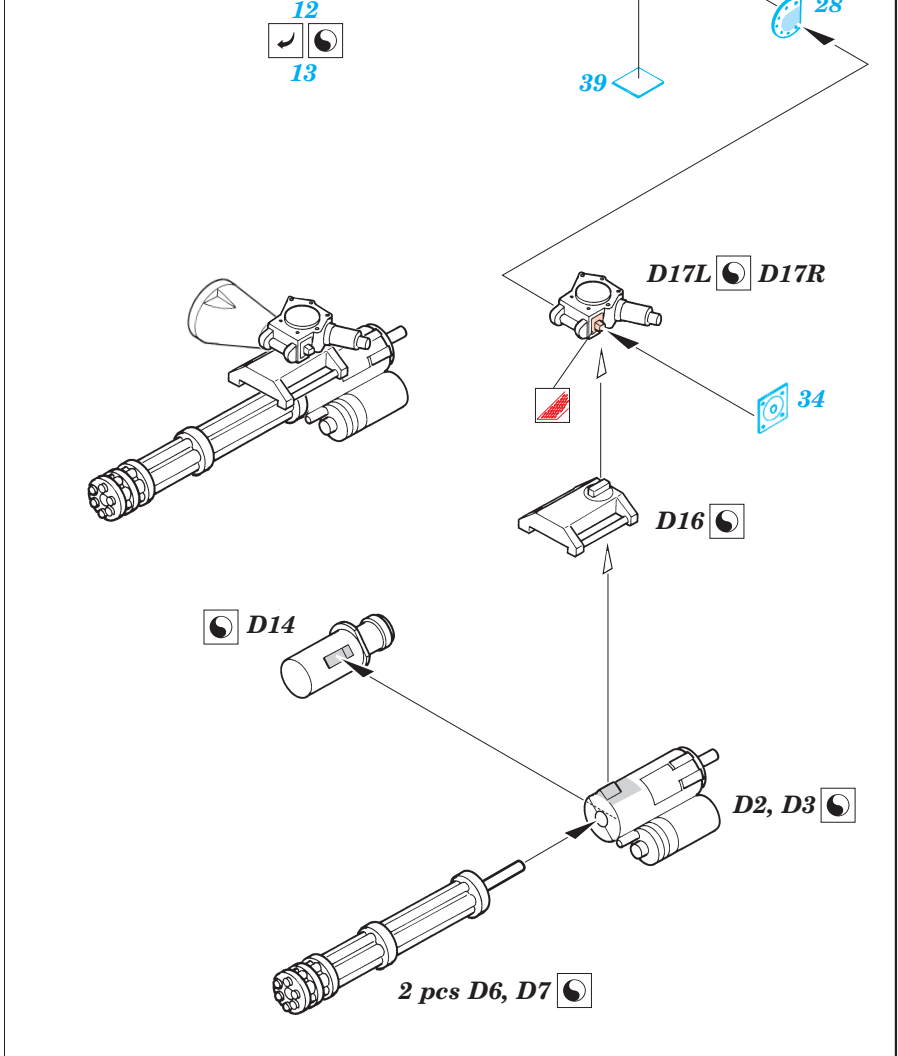

UH-1C Huey Armament

eduard

32 093

1/35 scale detail set for Academy/Italeri kit • sada detailů pro model 1/35 Academy/Italeri

- ★ APPLY EXPRESS MASK AND PAINT BEFORE GLUING
POUŤ EXPRESNÍ MASKU A BARVIT PŘED SLEPENÍM
- ☯ SYMMETRICAL ASSEMBLY
SYMETRICKÁ MONTÁŽ
- ☐ REMOVE
ODSTRANIT
- ☐ GRIND
OBROUSIT
- ☐ DRILL HOLE
VRTAT OTVOR
- ☑ BEND
OHNOUT
- ☐ ? OPTION
VOLBA
- Ⓜ REPLACE
NAHRADIT

 ORIGINAL KIT PARTS
PŮVODNÍ DÍLY STAVEBNICE
 PHOTO-ETCHED PARTS
LEPTANÉ DÍLY
 PARTS TO BE REMOVED
DÍLY K ODSTRANĚNÍ
 FILL
TMELIT

References :
 - Squadron Signal No.1075 : UH-1 Huey in action
 - Squadron Signal Publ. No.5001 : Huey