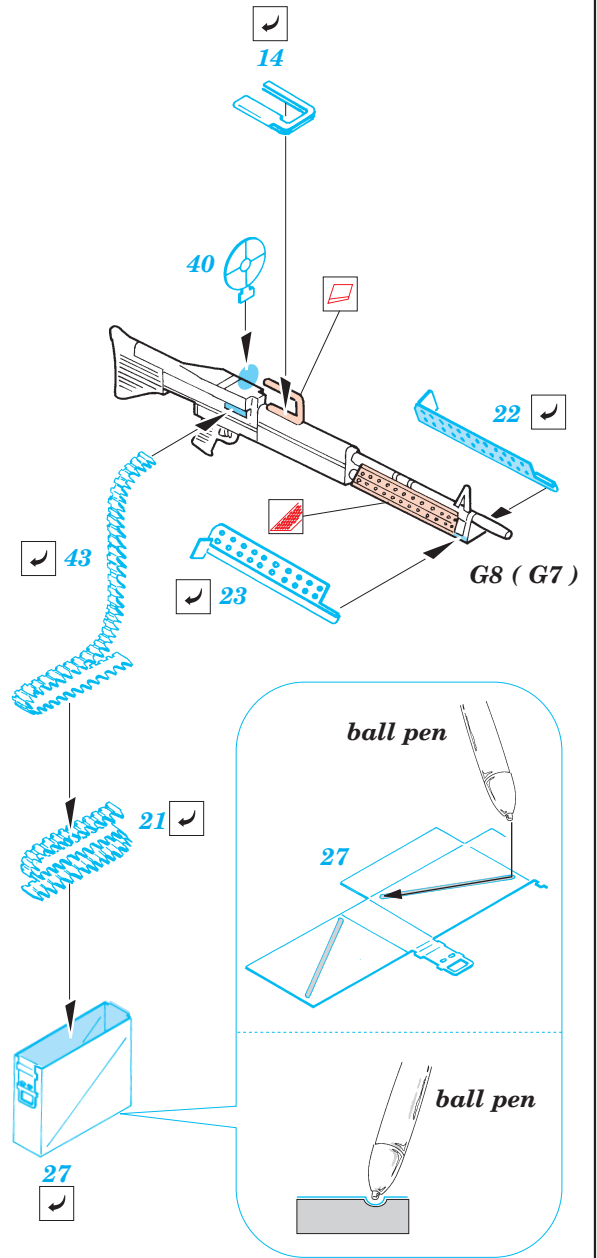

UH-1C Huey Armament

eduard

32 093

1/35 scale detail set for Academy/Italeri kit • sada detailů pro model 1/35 Academy/Italeri

- ★ APPLY EXPRESS MASK AND PAINT BEFORE GLUING
POUŤ EXPRESNÍ MASKU A BARVIT PŘED SLEPENÍM
- ☯ SYMMETRICAL ASSEMBLY
SYMETRICKÁ MONTÁŽ
- ☐ REMOVE
ODSTRANIT
- ☐ GRIND
OBROUSIT
- ☐ DRILL HOLE
VRTAT OTVOR
- ☑ BEND
OHNOUT
- ☐ ? OPTION
VOLBA
- Ⓜ REPLACE
NAHRADIT

 ORIGINAL KIT PARTS
PŮVODNÍ DÍLY STAVEBNICE
 PHOTO-ETCHED PARTS
LEPTANÉ DÍLY
 PARTS TO BE REMOVED
DÍLY K ODSTRANĚNÍ
 FILL
TMELIT

References :
 - Squadron Signal No.1075 : UH-1 Huey in action
 - Squadron Signal Publ. No.5001 : Huey