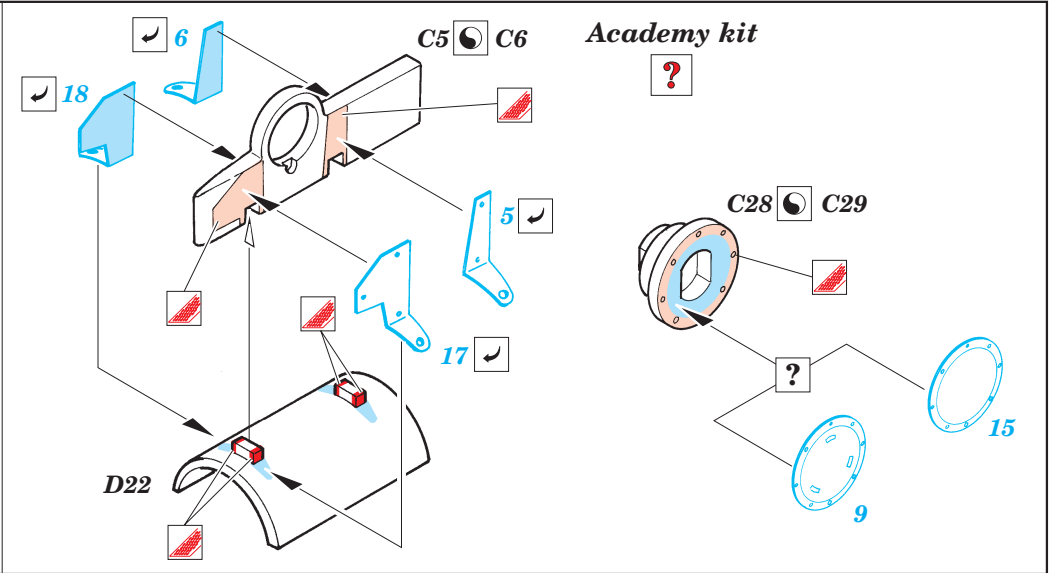

UH-1C Huey Armament

eduard

32 093

1/35 scale detail set for Academy/Italeri kit • sada detailů pro model 1/35 Academy/Italeri

- ★ APPLY EXPRESS MASK AND PAINT BEFORE GLUING
POUŤ EXPRESNÍ MASKU A BARVIT PŘED SLEPENÍM
- ☯ SYMMETRICAL ASSEMBLY
SYMETRICKÁ MONTÁŽ
- ☐ REMOVE
ODSTRANIT
- ☐ GRIND
OBROUSIT
- ☐ DRILL HOLE
VRTAT OTVOR
- ☑ BEND
OHNOUT
- ☐ ? OPTION
VOLBA
- Ⓜ REPLACE
NAHRADIT

 ORIGINAL KIT PARTS
PŮVODNÍ DÍLY STAVEBNICE
 PHOTO-ETCHED PARTS
LEPTANÉ DÍLY
 PARTS TO BE REMOVED
DÍLY K ODSTRANĚNÍ
 FILL
TMELIT

References :
 - Squadron Signal No.1075 : UH-1 Huey in action
 - Squadron Signal Publ. No.5001 : Huey