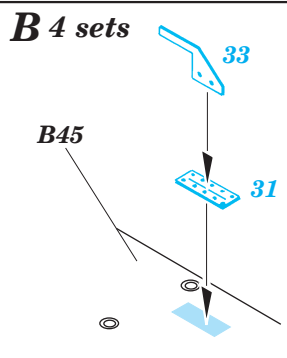

UH-1C Huey Armament

eduard

32 093

1/35 scale detail set for Academy/Italeri kit • sada detailů pro model 1/35 Academy/Italeri

- ★ APPLY EXPRESS MASK AND PAINT BEFORE GLUING
POUŤ EXPRESNÍ MASKU A BARVIT PŘED SLEPENÍM
- ☯ SYMMETRICAL ASSEMBLY
SYMETRICKÁ MONTÁŽ
- ☐ REMOVE
ODSTRANIT
- ☐ GRIND
OBROUSIT
- ☐ DRILL HOLE
VRTAT OTVOR
- ☑ BEND
OHNOUT
- ☐ ? OPTION
VOLBA
- Ⓜ REPLACE
NAHRADIT

 ORIGINAL KIT PARTS
PŮVODNÍ DÍLY STAVEBNICE
 PHOTO-ETCHED PARTS
LEPTANÉ DÍLY
 PARTS TO BE REMOVED
DÍLY K ODSTRANĚNÍ
 FILL
TMELIT

References :
 - Squadron Signal No.1075 : UH-1 Huey in action
 - Squadron Signal Publ. No.5001 : Huey