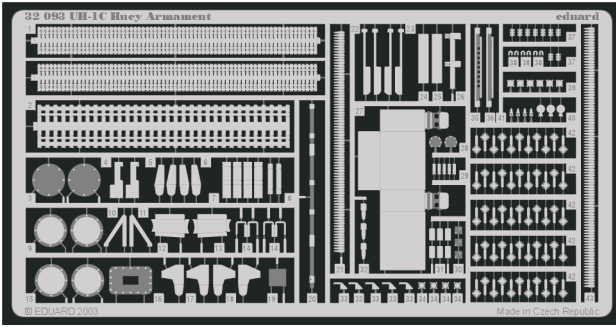

UH-1C Huey Armament

eduard

32 093

1/35 scale detail set for Academy/Italeri kit • sada detailů pro model 1/35 Academy/Italeri

- ★ APPLY EXPRESS MASK AND PAINT BEFORE GLUING
POUŤ EXPRESNÍ MASKU A BARVIT PŘED SLEPENÍM
- ☯ SYMMETRICAL ASSEMBLY
SYMETRICKÁ MONTÁŽ
- ☐ REMOVE
ODSTRANIT
- ☐ GRIND
OBROUSIT
- ☐ DRILL HOLE
VRTAT OTVOR
- ☑ BEND
OHNOUT
- ☐ ? OPTION
VOLBA
- Ⓜ REPLACE
NAHRADIT

 ORIGINAL KIT PARTS
PŮVODNÍ DÍLY STAVEBNICE
 PHOTO-ETCHED PARTS
LEPTANÉ DÍLY
 PARTS TO BE REMOVED
DÍLY K ODSTRANĚNÍ
 FILL
TMELIT

References :
 - Squadron Signal No.1075 : UH-1 Huey in action
 - Squadron Signal Publ. No.5001 : Huey