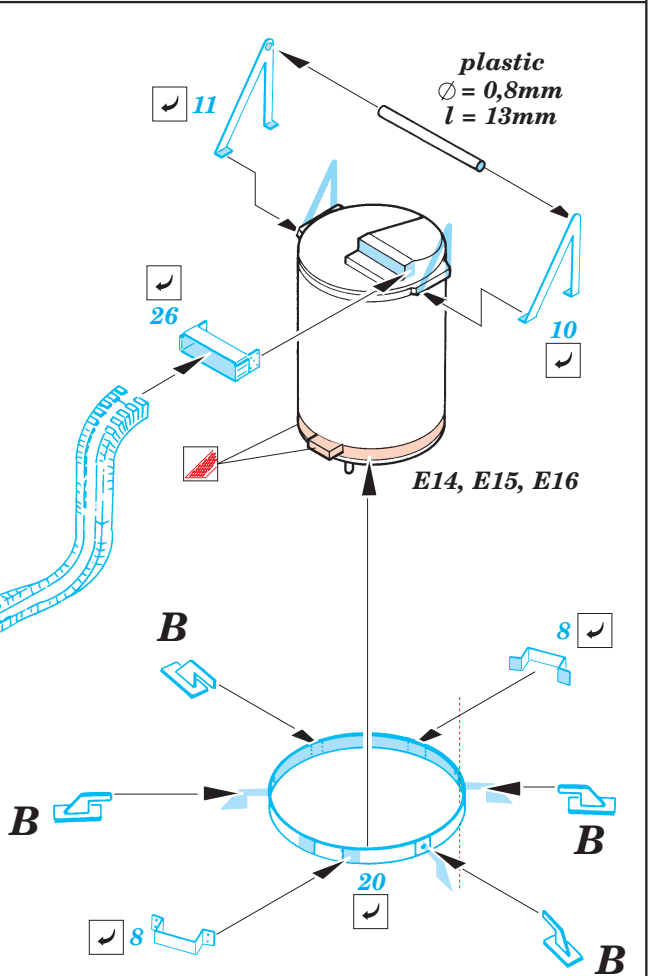

UH-1C Huey Armament

eduard

32 093

1/35 scale detail set for Academy/Italeri kit • sada detailů pro model 1/35 Academy/Italeri

- ★ APPLY EXPRESS MASK AND PAINT BEFORE GLUING
POUŤ EXPRESNÍ MASKU A BARVIT PŘED SLEPENÍM
- ☯ SYMMETRICAL ASSEMBLY
SYMETRICKÁ MONTÁŽ
- ☐ REMOVE
ODSTRANIT
- ☐ GRIND
OBROUSIT
- ☐ DRILL HOLE
VRTAT OTVOR
- ☑ BEND
OHNOUT
- ☐ ? OPTION
VOLBA
- Ⓜ REPLACE
NAHRADIT

 ORIGINAL KIT PARTS
PŮVODNÍ DÍLY STAVEBNICE
 PHOTO-ETCHED PARTS
LEPTANÉ DÍLY
 PARTS TO BE REMOVED
DÍLY K ODSTRANĚNÍ
 FILL
TMELIT

References :
 - Squadron Signal No.1075 : UH-1 Huey in action
 - Squadron Signal Publ. No.5001 : Huey