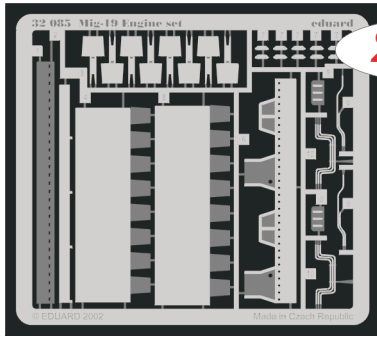

Mig-19 Engine set

eduard

32 085

1/32 scale detail set for Trumpeter kit • sada detailů pro model 1/32 Trumpeter

2 pcs.

- APPLY EXPRESS MASK AND PAINT BEFORE GLUING
POUŤ IT EXPRESS MASK NABARVIT PŘED SLEPENÍM
- SYMETRICAL ASSEMBLY
SYMETRICKÁ MONTÁŽ
- REMOVE
ODSTRANIT
- GRIND
OBROUSIT
- DRILL HOLE
VRTAT OTVOR
- BEND
OHNOUT
- OPTION
VOLBA
- REPLACE
NAHRADIT

ORIGINAL KIT PARTS
PŮVODNÍ DÍLY STAVEBNICE

PHOTO-ETCHED PARTS
LEPTANÉ DÍLY

PARTS TO BE REMOVED
DÍLY K ODSTRANĚNÍ

FILL
TMELIT

2 pcs.

2 pcs.

8 pcs.

REFERENCES: Squadron/Signal Publ.:In Action # 1143 - MiG-19 Farmer mini REPLIKA #19- 20 / 2001