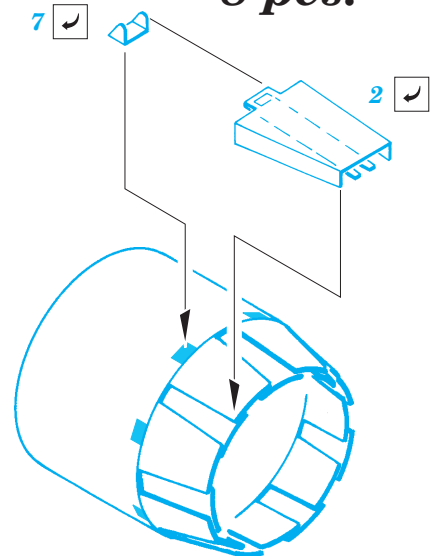

Mig-19 Engine set

eduard

32 085

1/32 scale detail set for Trumpeter kit • sada detailů pro model 1/32 Trumpeter

2 pcs.

- APPLY EXPRESS MASK AND PAINT BEFORE GLUING
POUŤ IT EXPRESS MASK NABARVIT PŘED SLEPENÍM
- SYMETRICAL ASSEMBLY
SYMETRICKÁ MONTÁŽ
- REMOVE
ODSTRANIT
- GRIND
OBROUSIT
- DRILL HOLE
VRTAT OTVOR
- BEND
OHNOUT
- OPTION
VOLBA
- REPLACE
NAHRADIT

ORIGINAL KIT PARTS
PŮVODNÍ DÍLY STAVEBNICE

PHOTO-ETCHED PARTS
LEPTANÉ DÍLY

PARTS TO BE REMOVED
DÍLY K ODSTRANĚNÍ

FILL
TMELIT

2 pcs.

2 pcs.

8 pcs.

REFERENCES: Squadron/Signal Publ.:In Action # 1143 - MiG-19 Farmer mini REPLIKA #19- 20 / 2001