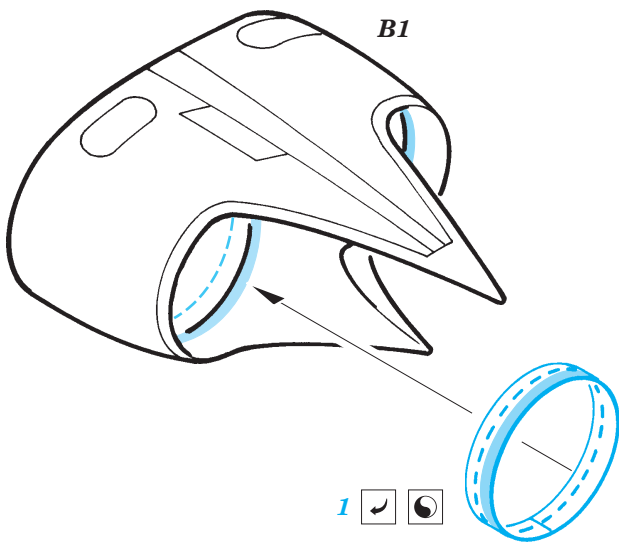

Mig-19 Engine set

eduard

32 085

1/32 scale detail set for Trumpeter kit • sada detailů pro model 1/32 Trumpeter

2 pcs.

- APPLY EXPRESS MASK AND PAINT BEFORE GLUING
POUŤ IT EXPRESS MASK NABARVIT PŘED SLEPENÍM
- SYMETRICAL ASSEMBLY
SYMETRICKÁ MONTÁŽ
- REMOVE
ODSTRANIT
- GRIND
OBROUSIT
- DRILL HOLE
VRTAT OTVOR
- BEND
OHNOUT
- OPTION
VOLBA
- REPLACE
NAHRADIT

ORIGINAL KIT PARTS
PŮVODNÍ DÍLY STAVEBNICE

PHOTO-ETCHED PARTS
LEPTANÉ DÍLY

PARTS TO BE REMOVED
DÍLY K ODSTRANĚNÍ

FILL
TMELIT

2 pcs.

2 pcs.

8 pcs.

REFERENCES: Squadron/Signal Publ.:In Action # 1143 - MiG-19 Farmer mini REPLIKA #19- 20 / 2001