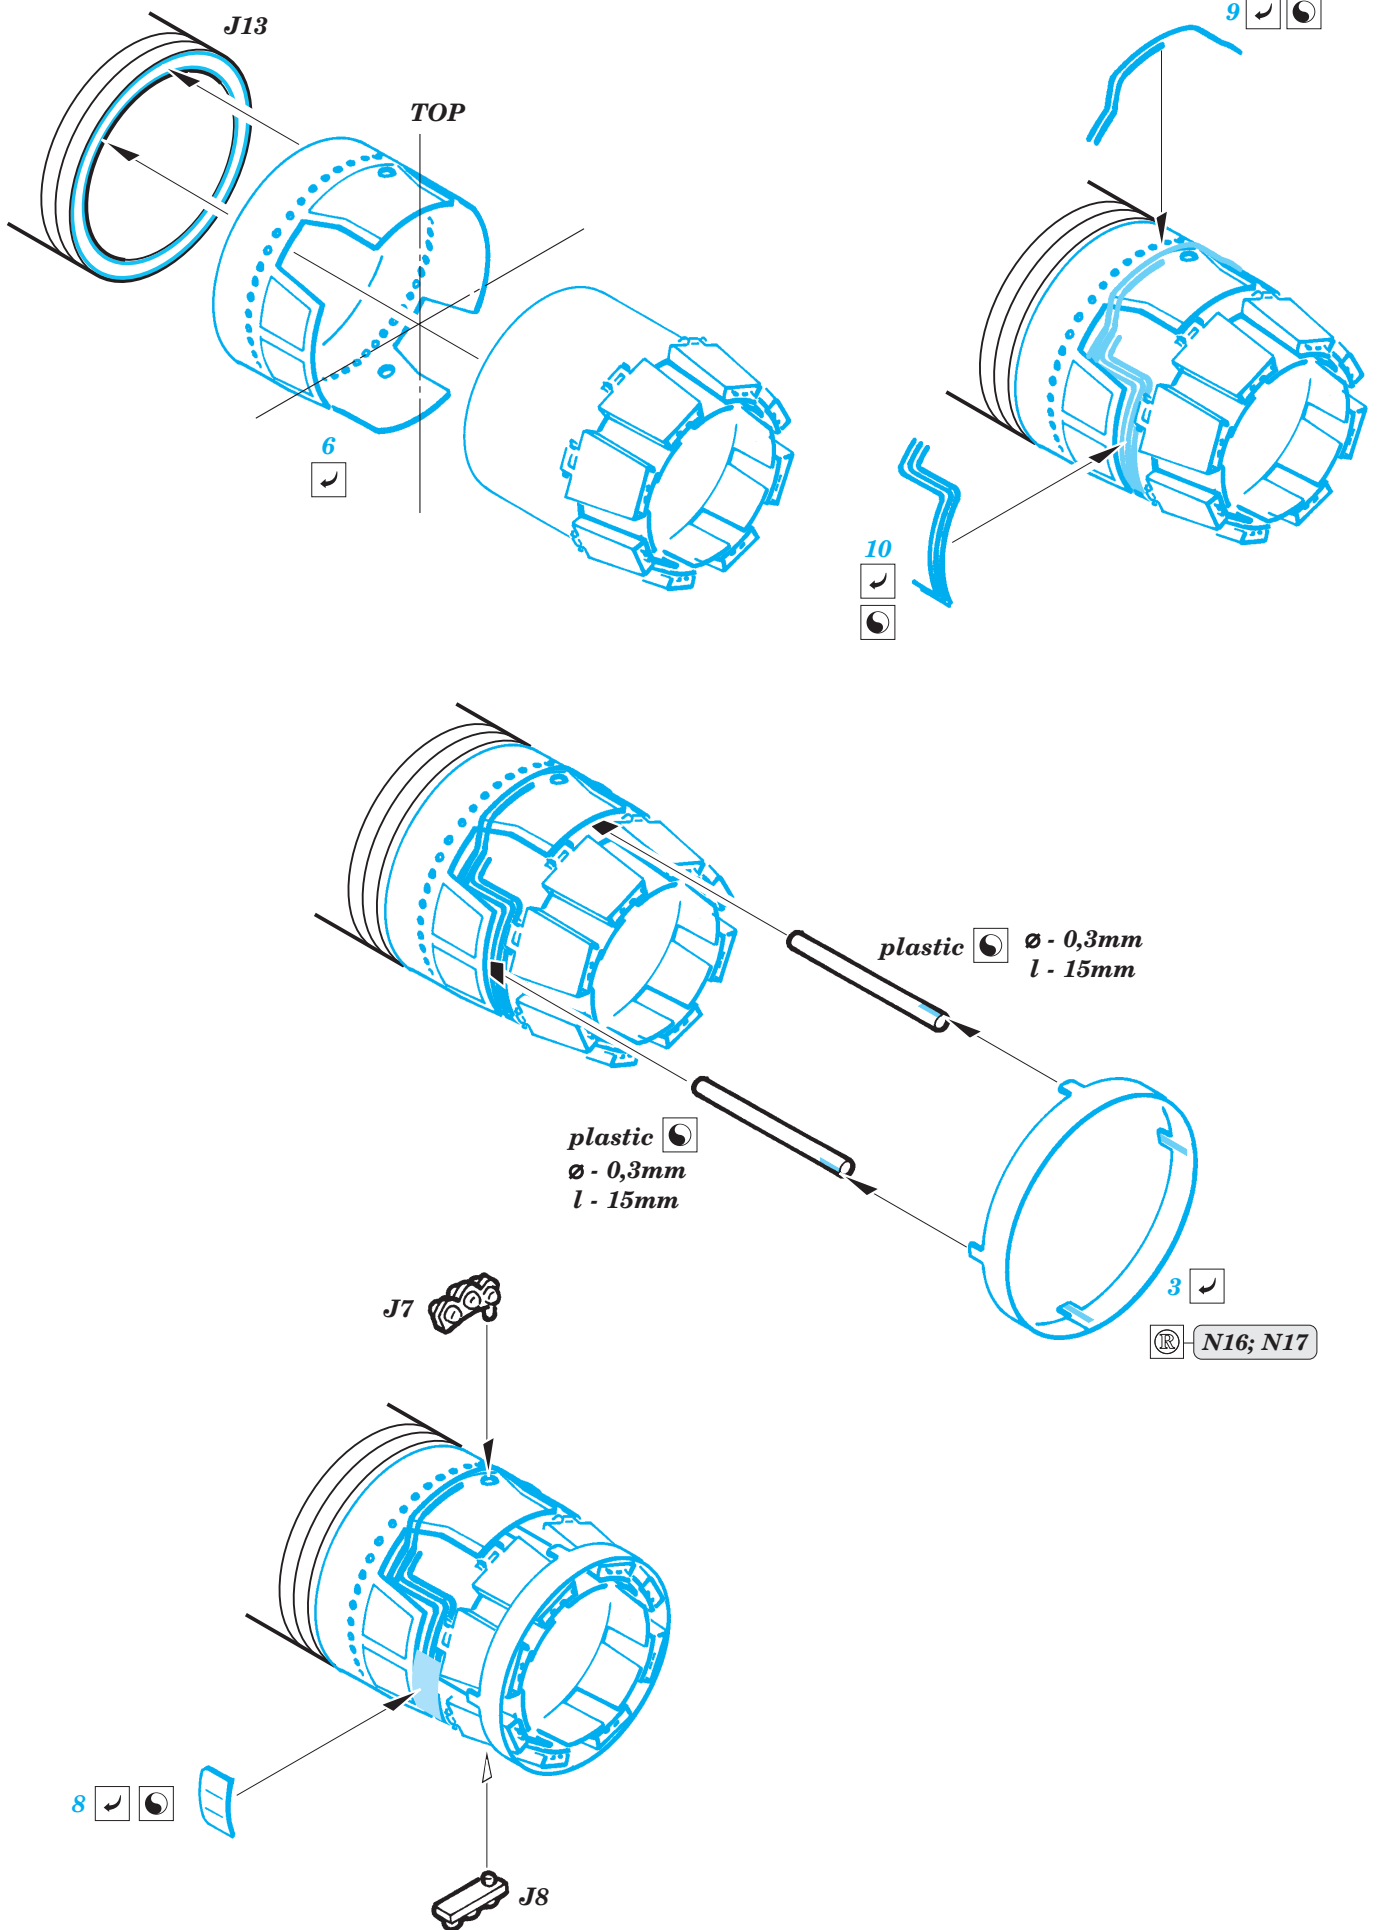

Mig-19 Engine set

eduard

32 085

1/32 scale detail set for Trumpeter kit • sada detailů pro model 1/32 Trumpeter

2 pcs.

- APPLY EXPRESS MASK AND PAINT BEFORE GLUING
POUŤ IT EXPRESS MASK NABARVIT PŘED SLEPENÍM
- SYMETRICAL ASSEMBLY
SYMETRICKÁ MONTÁŽ
- REMOVE
ODSTRANIT
- GRIND
OBROUSIT
- DRILL HOLE
VRTAT OTVOR
- BEND
OHNOUT
- OPTION
VOLBA
- REPLACE
NAHRADIT

ORIGINAL KIT PARTS
PŮVODNÍ DÍLY STAVEBNICE

PHOTO-ETCHED PARTS
LEPTANÉ DÍLY

PARTS TO BE REMOVED
DÍLY K ODSTRANĚNÍ

FILL
TMELIT

2 pcs.

2 pcs.

8 pcs.

REFERENCES: Squadron/Signal Publ.:In Action # 1143 - MiG-19 Farmer mini REPLIKA #19- 20 / 2001