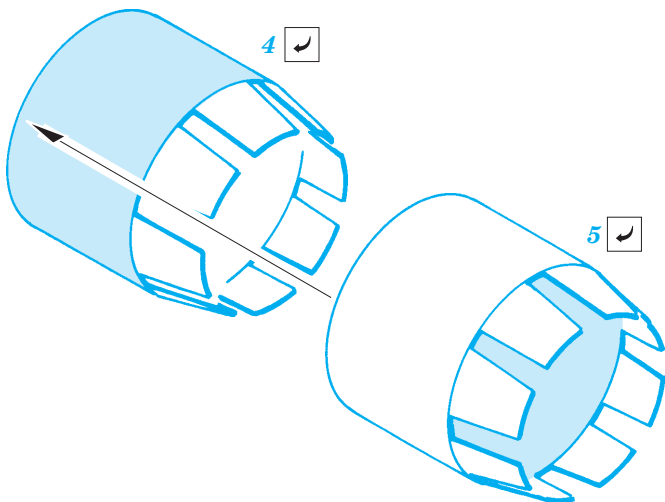

Mig-19 Engine set

eduard

32 085

1/32 scale detail set for Trumpeter kit • sada detailů pro model 1/32 Trumpeter

2 pcs.

- APPLY EXPRESS MASK AND PAINT BEFORE GLUING
POUŤ IT EXPRESS MASK NABARVIT PŘED SLEPENÍM
- SYMETRICAL ASSEMBLY
SYMETRICKÁ MONTÁŽ
- REMOVE
ODSTRANIT
- GRIND
OBROUSIT
- DRILL HOLE
VRTAT OTVOR
- BEND
OHNOUT
- OPTION
VOLBA
- REPLACE
NAHRADIT

ORIGINAL KIT PARTS
PŮVODNÍ DÍLY STAVEBNICE

PHOTO-ETCHED PARTS
LEPTANÉ DÍLY

PARTS TO BE REMOVED
DÍLY K ODSTRANĚNÍ

FILL
TMELIT

2 pcs.

2 pcs.

8 pcs.

REFERENCES: Squadron/Signal Publ.:In Action # 1143 - MiG-19 Farmer mini REPLIKA #19- 20 / 2001