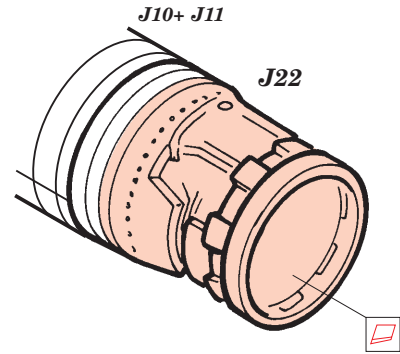

Mig-19 Engine set

eduard

32 085

1/32 scale detail set for Trumpeter kit • sada detailů pro model 1/32 Trumpeter

2 pcs.

- APPLY EXPRESS MASK AND PAINT BEFORE GLUING
POUŤ IT EXPRESS MASK NABARVIT PŘED SLEPENÍM
- SYMETRICAL ASSEMBLY
SYMETRICKÁ MONTÁŽ
- REMOVE
ODSTRANIT
- GRIND
OBROUSIT
- DRILL HOLE
VRTAT OTVOR
- BEND
OHNOUT
- OPTION
VOLBA
- REPLACE
NAHRADIT

ORIGINAL KIT PARTS
PŮVODNÍ DÍLY STAVEBNICE

PHOTO-ETCHED PARTS
LEPTANÉ DÍLY

PARTS TO BE REMOVED
DÍLY K ODSTRANĚNÍ

FILL
TMELIT

2 pcs.

2 pcs.

8 pcs.

REFERENCES: Squadron/Signal Publ.:In Action # 1143 - MiG-19 Farmer mini REPLIKA #19- 20 / 2001