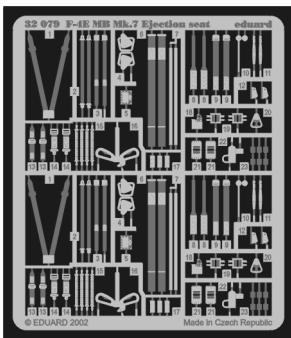

# F-4E MB Mk.7 Ejection seat

eduard

32 079

1/32 scale detail set for Tamiya kit 60 310 • sada detailů pro model 1/32 Tamiya 60 310

-  SYMETRICAL ASSEMBLY  
SYMETRICKÁ MONTÁ
-  REMOVE  
ODSTRANIT
-  BEND  
OHNOUT
-  REPLACE  
NAHRADIT
-  GRIND  
OBROUSIT
-  OPTION  
VOLBA

 ORIGINAL KIT PARTS  
PŮVODNÍ DÍLY STAVEBNICE

 PHOTO-ETCHED PARTS  
LEPTANÉ DÍLY

 PARTS TO BE REMOVED  
DÍLY K ODSTRANĚNÍ

 FILL  
TMELIT

**2 pcs.**

**REFERENCES:** VARLINDEN Publ. #8 - F-4E PHANTOM II