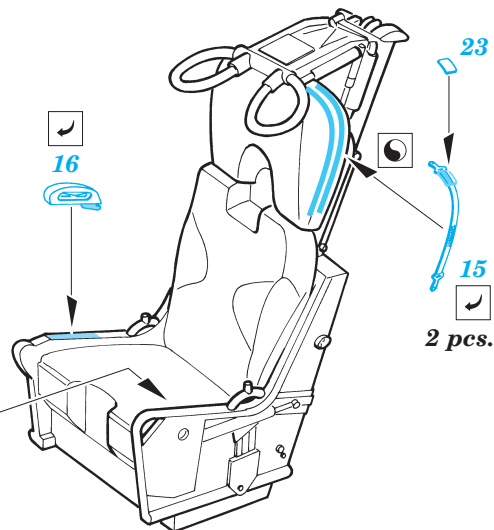

# F-4E MB Mk.7 Ejection seat

eduard

32 079

1/32 scale detail set for Tamiya kit 60 310 • sada detailů pro model 1/32 Tamiya 60 310

-  SYMETRICAL ASSEMBLY  
SYMETRICKÁ MONTÁ
-  REMOVE  
ODSTRANIT
-  BEND  
OHNOUT
-  REPLACE  
NAHRADIT
-  GRIND  
OBROUSIT
-  OPTION  
VOLBA

 ORIGINAL KIT PARTS  
PŮVODNÍ DÍLY STAVEBNICE

 PHOTO-ETCHED PARTS  
LEPTANÉ DÍLY

 PARTS TO BE REMOVED  
DÍLY K ODSTRANĚNÍ

 FILL  
TMELIT

**2 pcs.**

**REFERENCES:** VARLINDEN Publ. #8 - F-4E PHANTOM II