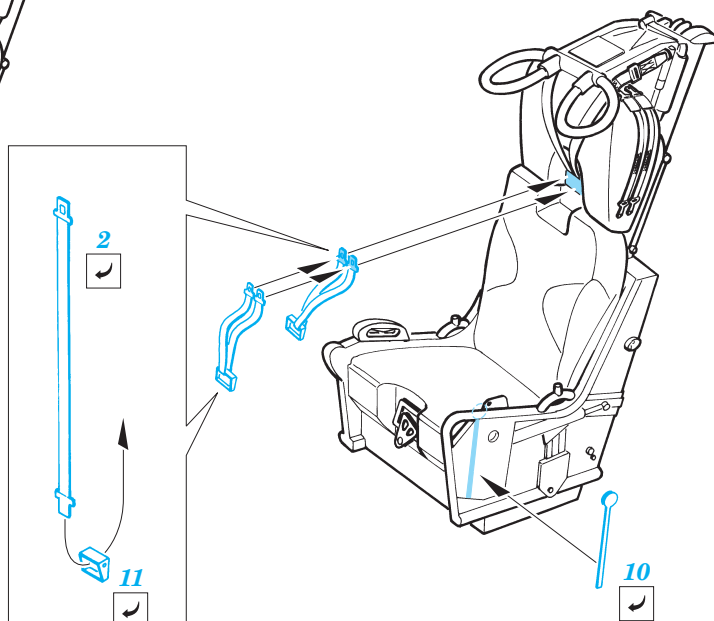

# F-4E MB Mk.7 Ejection seat

eduard

32 079

1/32 scale detail set for Tamiya kit 60 310 • sada detailů pro model 1/32 Tamiya 60 310

-  SYMETRICAL ASSEMBLY  
SYMETRICKÁ MONTÁ
-  REMOVE  
ODSTRANIT
-  BEND  
OHNOUT
-  REPLACE  
NAHRADIT
-  GRIND  
OBROUSIT
-  OPTION  
VOLBA

 ORIGINAL KIT PARTS  
PŮVODNÍ DÍLY STAVEBNICE

 PHOTO-ETCHED PARTS  
LEPTANÉ DÍLY

 PARTS TO BE REMOVED  
DÍLY K ODSTRANĚNÍ

 FILL  
TMELIT

**2 pcs.**

**REFERENCES:** VARLINDEN Publ. #8 - F-4E PHANTOM II