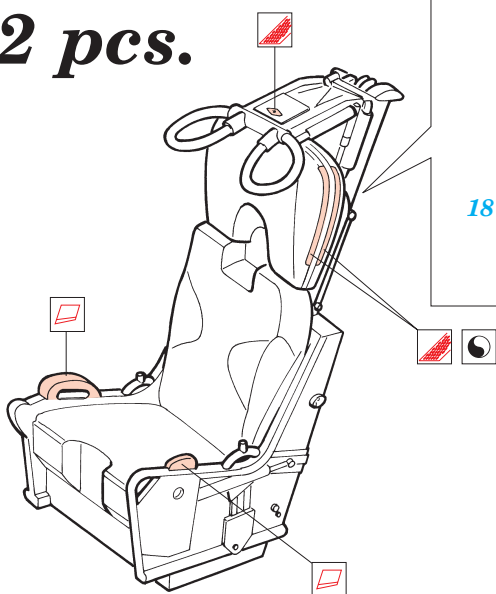

# F-4E MB Mk.7 Ejection seat

eduard

32 079

1/32 scale detail set for Tamiya kit 60 310 • sada detailů pro model 1/32 Tamiya 60 310

-  SYMETRICAL ASSEMBLY  
SYMETRICKÁ MONTÁ
-  REMOVE  
ODSTRANIT
-  BEND  
OHNOUT
-  REPLACE  
NAHRADIT
-  GRIND  
OBROUSIT
-  OPTION  
VOLBA

 ORIGINAL KIT PARTS  
PŮVODNÍ DÍLY STAVEBNICE

 PHOTO-ETCHED PARTS  
LEPTANÉ DÍLY

 PARTS TO BE REMOVED  
DÍLY K ODSTRANĚNÍ

 FILL  
TMELIT

**2 pcs.**

**REFERENCES:** VARLINDEN Publ. #8 - F-4E PHANTOM II