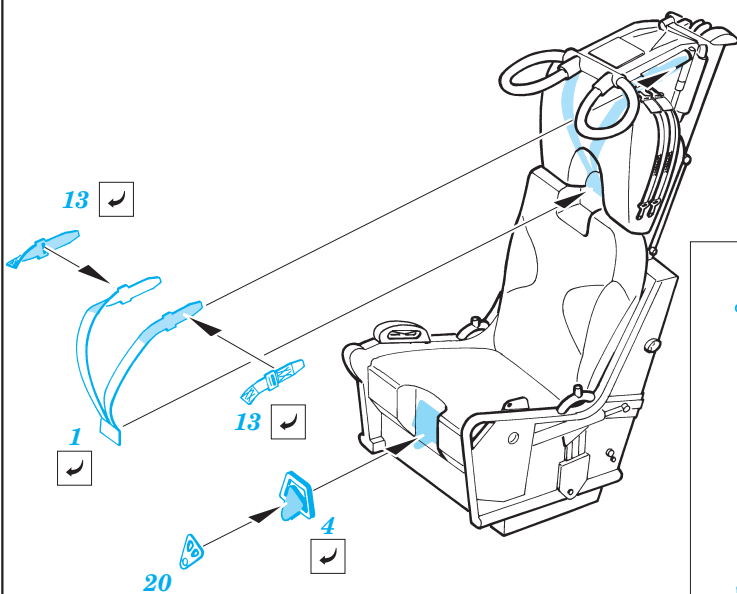

# F-4E MB Mk.7 Ejection seat

eduard

32 079

1/32 scale detail set for Tamiya kit 60 310 • sada detailů pro model 1/32 Tamiya 60 310

-  SYMETRICAL ASSEMBLY  
SYMETRICKÁ MONTÁ
-  REMOVE  
ODSTRANIT
-  BEND  
OHNOUT
-  REPLACE  
NAHRADIT
-  GRIND  
OBROUSIT
-  OPTION  
VOLBA

 ORIGINAL KIT PARTS  
PŮVODNÍ DÍLY STAVEBNICE

 PHOTO-ETCHED PARTS  
LEPTANÉ DÍLY

 PARTS TO BE REMOVED  
DÍLY K ODSTRANĚNÍ

 FILL  
TMELIT

**2 pcs.**

**REFERENCES:** VARLINDEN Publ. #8 - F-4E PHANTOM II