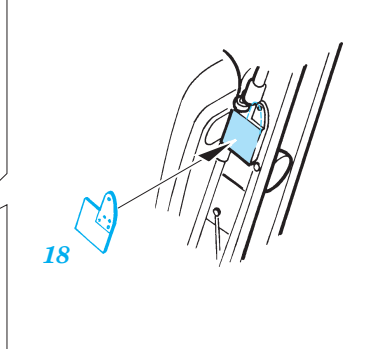

# F-4E MB Mk.7 Ejection seat

eduard

32 079

1/32 scale detail set for Tamiya kit 60 310 • sada detailů pro model 1/32 Tamiya 60 310

-  SYMETRICAL ASSEMBLY  
SYMETRICKÁ MONTÁ
-  REMOVE  
ODSTRANIT
-  BEND  
OHNOUT
-  REPLACE  
NAHRADIT
-  GRIND  
OBROUSIT
-  OPTION  
VOLBA

 ORIGINAL KIT PARTS  
PŮVODNÍ DÍLY STAVEBNICE

 PHOTO-ETCHED PARTS  
LEPTANÉ DÍLY

 PARTS TO BE REMOVED  
DÍLY K ODSTRANĚNÍ

 FILL  
TMELIT

**2 pcs.**

**REFERENCES:** VARLINDEN Publ. #8 - F-4E PHANTOM II