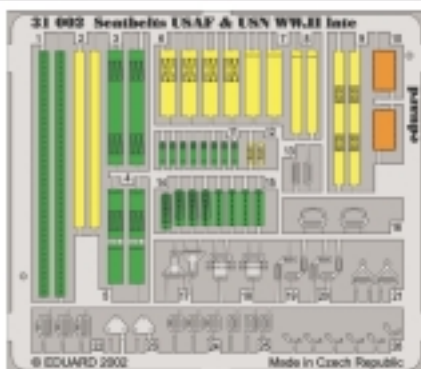

Seatbelts USAF & USN WW.II late

1/32 scale detail set • sada detailů 1/32

eduard

32076

- SYMETRICAL ASSEMBLY
SYMETRICKÁ MONTÁŽ
- REMOVE
ODSTRANIT
- BEND
OHNOUT
- REPLACE
NAHRADIT
- GRIND
OBROUSIT
- OPTION
VOLBA
- DRILL HOLE
VRTAT OTVOR

- ORIGINAL KIT PARTS
PŮVODNÍ DÍLY STAVEBNICE
- PHOTO-ETCHED PARTS
LEPTANÉ DÍLY
- PARTS TO BE REMOVED
DÍLY K ODSTRANĚNÍ
- FILL
TMELIT

EARLY VERSION

A

1.)

2.)

3.)

4.)

5.)

B

1.)

2.)

3.)

B

Right

Left

Right